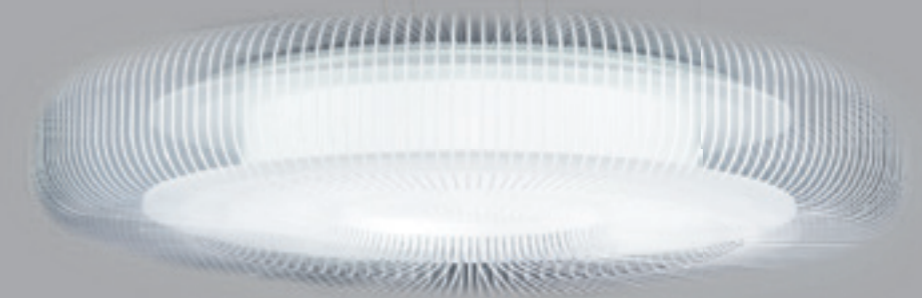

B. Anilo

Material: Acrílico e Alumínio.
(Acrylic and Aluminum)

DADOS TÉCNICOS (TECHNICAL SPECIFICATIONS)

	Cores (Colors)	Dimensões (Dimensions)	Lâmpada (Lamp)	Código (Code)
PENDEnte E PLAFON (Pendant and ceiling)	Branco/Cristal (White/Clear)	45 (D) x 11 cm (A)	3 x 20W E-27	21.748
	Branco/Cristal (White/Clear)	65 (D) x 11 cm (A)	4 X 20W E-27	21.655