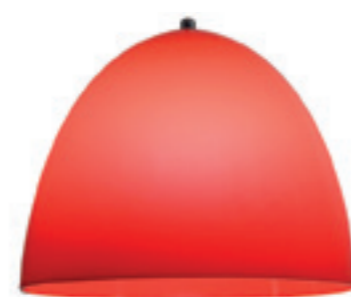

Vermelho (Red)