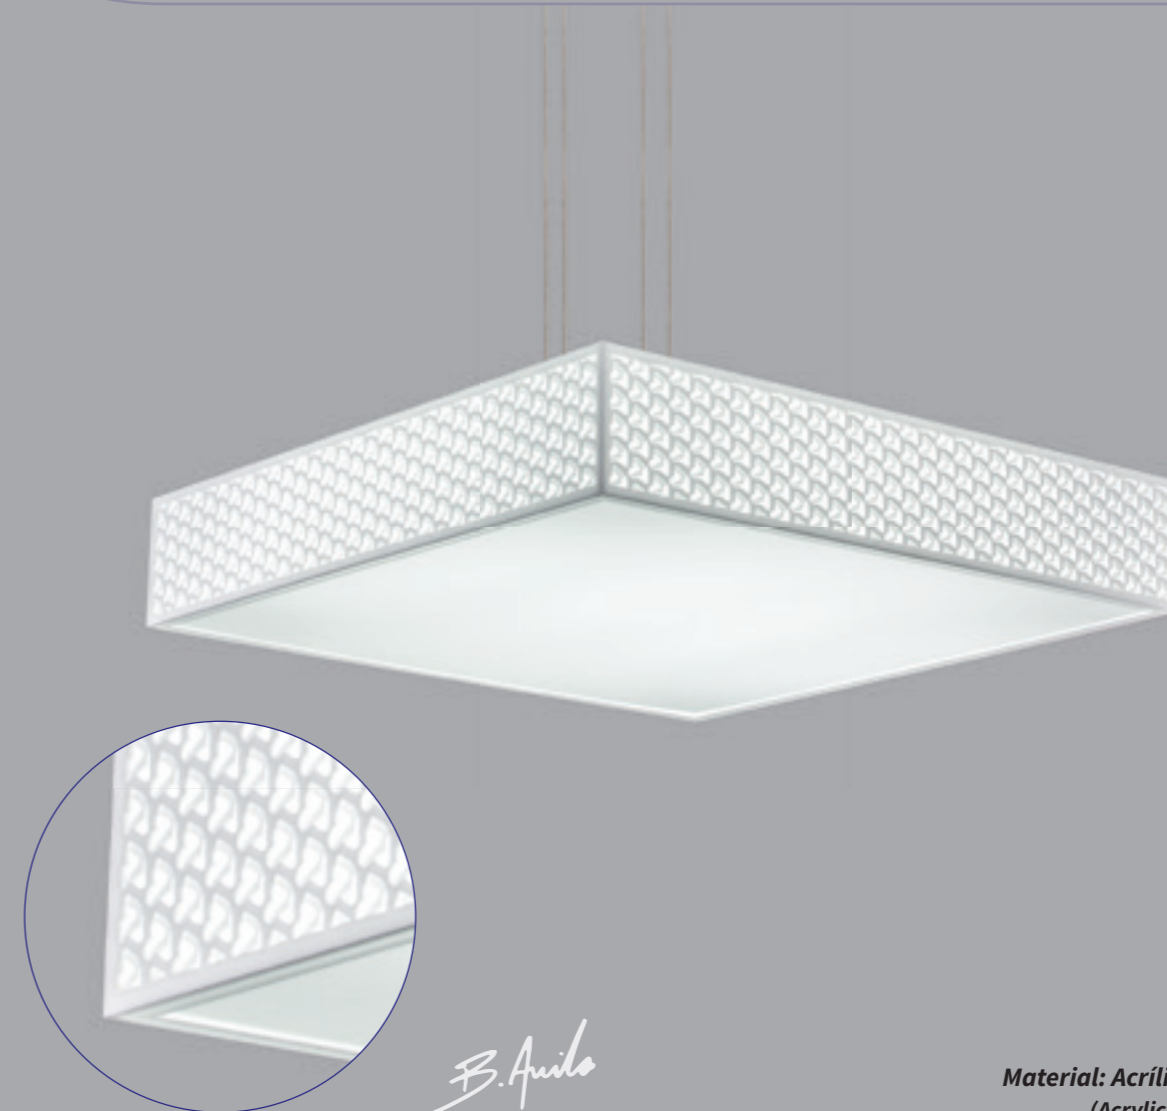

Escher

Material: Acrílico e Alumínio.
(Acrylic and Aluminum)

DADOS TÉCNICOS (TECHNICAL SPECIFICATIONS)

	Cores (Colors)	Dimensões (Dimensions)	Lâmpada (Lamp)	Código (Code)
PENDENTE (Pendant)	Branco (White)	63 x 63 (D) x 15 cm (A)	6 x 20W E-27	21.617
	Branco (White)	16 x 62 (D) x 12 cm (A)	2 x T-8	21.614
	Branco (White)	16 x 125 (D) x 12 cm (A)	2 x T-8	21.612
PLAFON (Ceiling)	Branco (White)	35 x 35 (D) x 10 cm (A)	4 x 15W E-27	21.613
	Branco (White)	45 x 45 (D) x 10 cm (A)	4 x 20W E-27	21.616