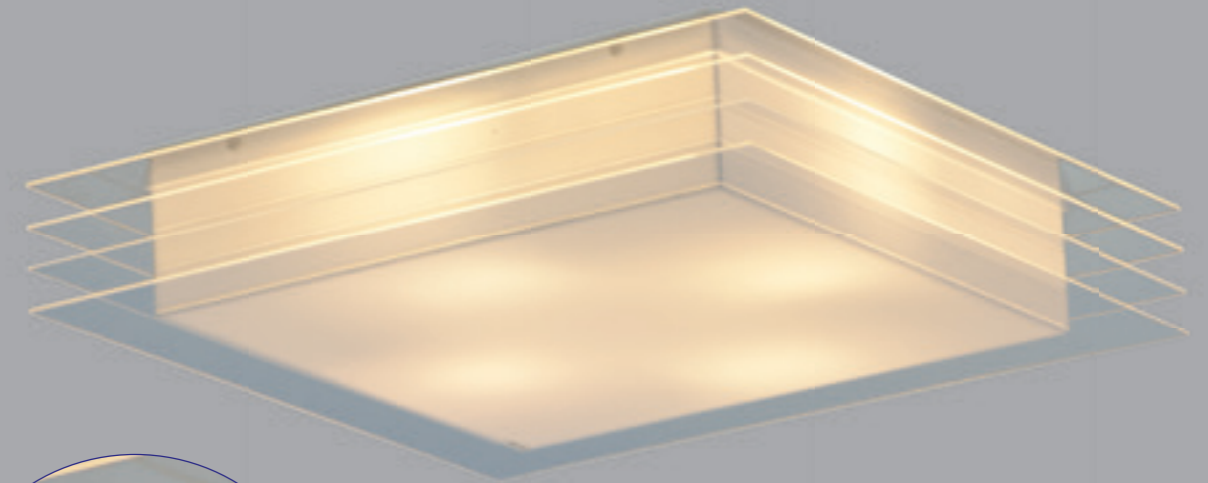

Material: Acrílico e Alumínio.
(Acrylic and Aluminum)

DADOS TÉCNICOS (TECHNICAL SPECIFICATIONS)

	Cores (Colors)	Dimensões (Dimensions)	Lâmpada (Lamp)	Código (Code)
PLAFON (Ceiling)	Branco/Cristal (White/Clear)	30 x 30 (D) x 11 cm (A)	3 x 15W E-27	22.118
	Branco/Cristal (White/Clear)	43 x 43 (D) x 11 cm (A)	4 x 20W E-27	22.119
	Branco/Cristal (White/Clear)	58 x 58 (D) x 11 cm (A)	4 x 20W E-27	22.120
	Branco/Cristal (White/Clear)	76 x 76 (D) x 11 cm (A)	6 x 25W E-27	22.121