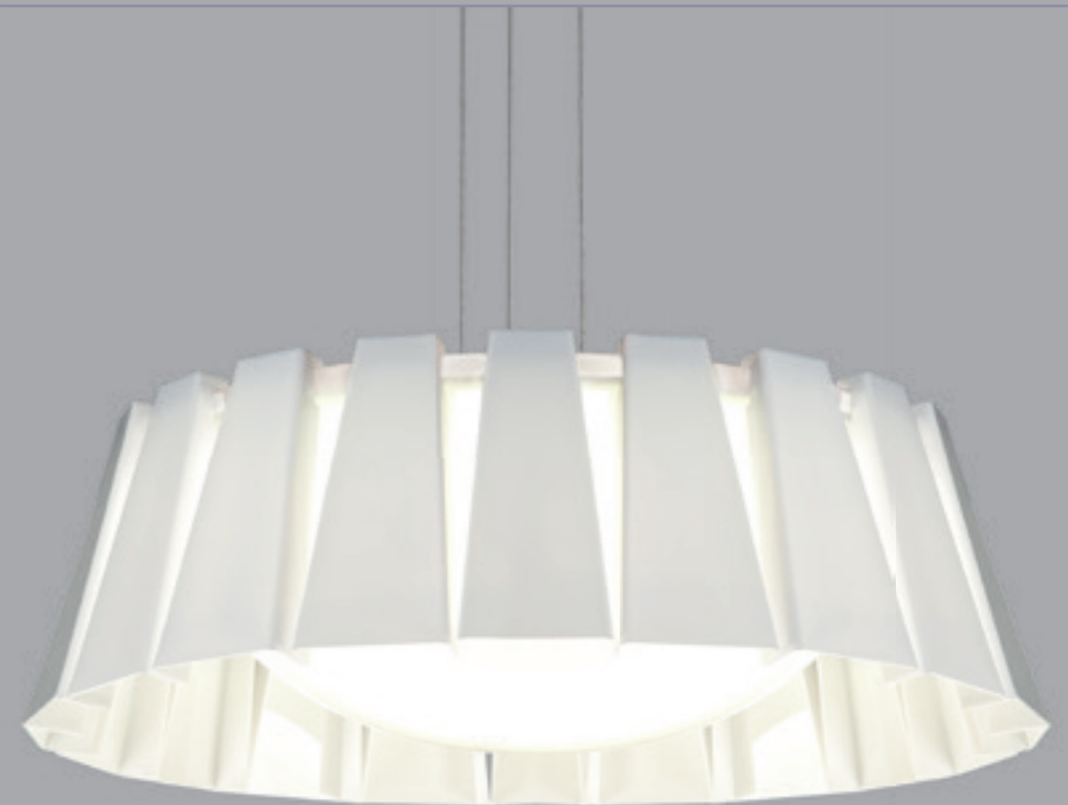

Branco (White)

Material: Acrílico e Alumínio.
(Acrylic and Aluminum)

DADOS TÉCNICOS (TECHNICAL SPECIFICATIONS)

	Cores (Colors)	Dimensões (Dimensions)	Lâmpada (Lamp)	Código (Code)
PENDENTE (Pendant)	<i>Branco (White)</i>	57 (D) x 18 cm (A)	3 x 20W E-27	22.238
	<i>Preto (Black)</i>	57 (D) x 18 cm (A)	3 x 20W E-27	22.239
	<i>Fumê (Smoke)</i>	57 (D) x 18 cm (A)	3 x 20W E-27	22.241
	<i>Branco (White)</i>	70 (D) x 22 cm (A)	4 x 20W E-27	22.242
	<i>Preto (Black)</i>	70 (D) x 22 cm (A)	4 x 20W E-27	22.243
	<i>Fumê (Smoke)</i>	70 (D) x 22 cm (A)	4 x 20W E-27	22.245