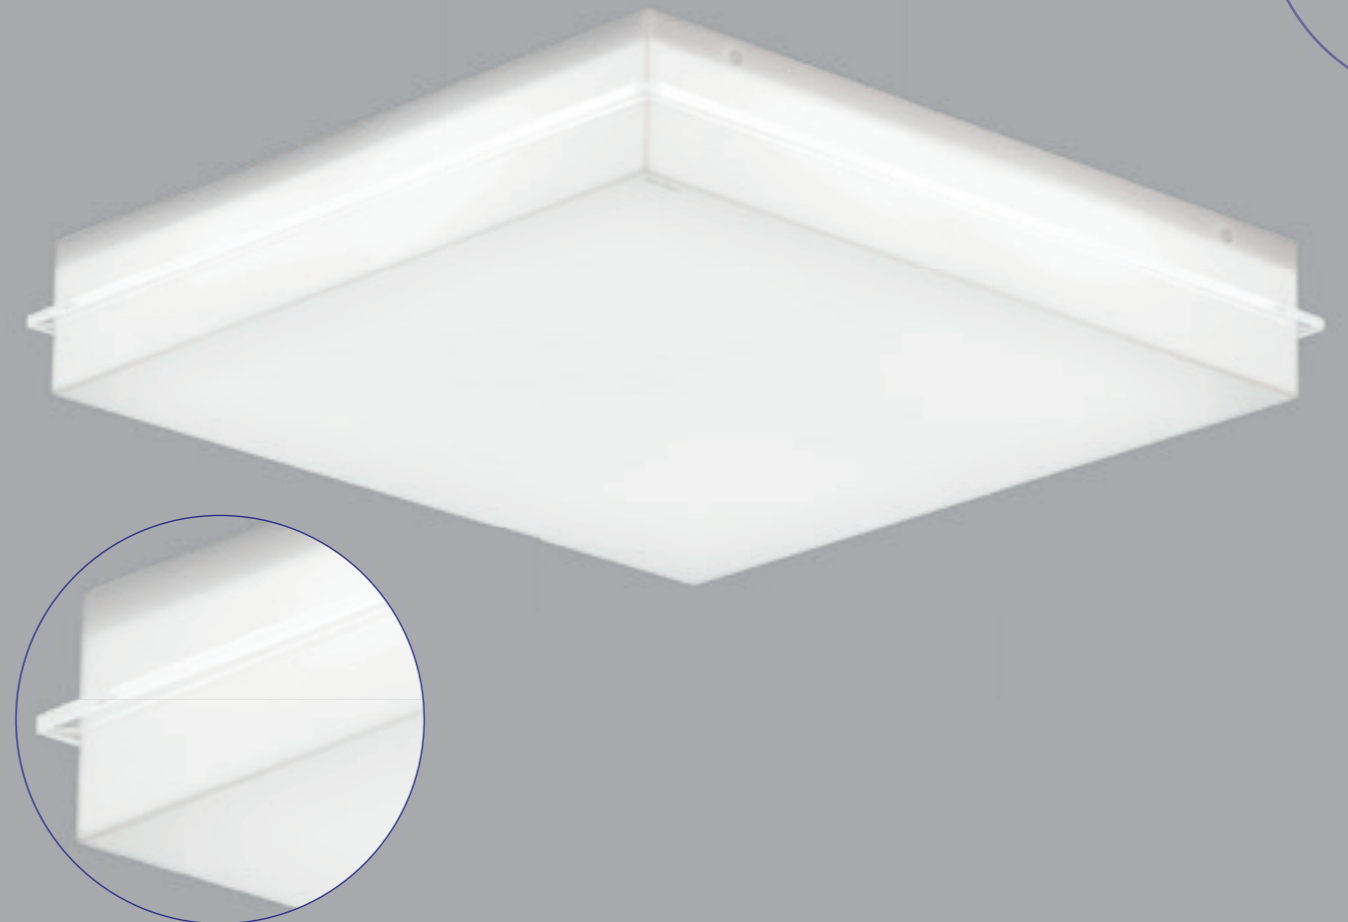

Material: Acrílico e Alumínio.
(Acrylic and Aluminum)

DADOS TÉCNICOS (TECHNICAL SPECIFICATIONS)

	Cores (Colors)	Dimensões (Dimensions)	Lâmpada (Lamp)	Código (Code)
PLAFON (Ceiling)	Branco (White)	25 x 25 (D) x 8 cm (A)	2 x 15W E-27	21.901
	Branco (White)	35 x 35 (D) x 8 cm (A)	4 x 15W E-27	21.900
	Branco (White)	45 x 45 (D) x 8 cm (A)	4 x 20W E-27	21.899