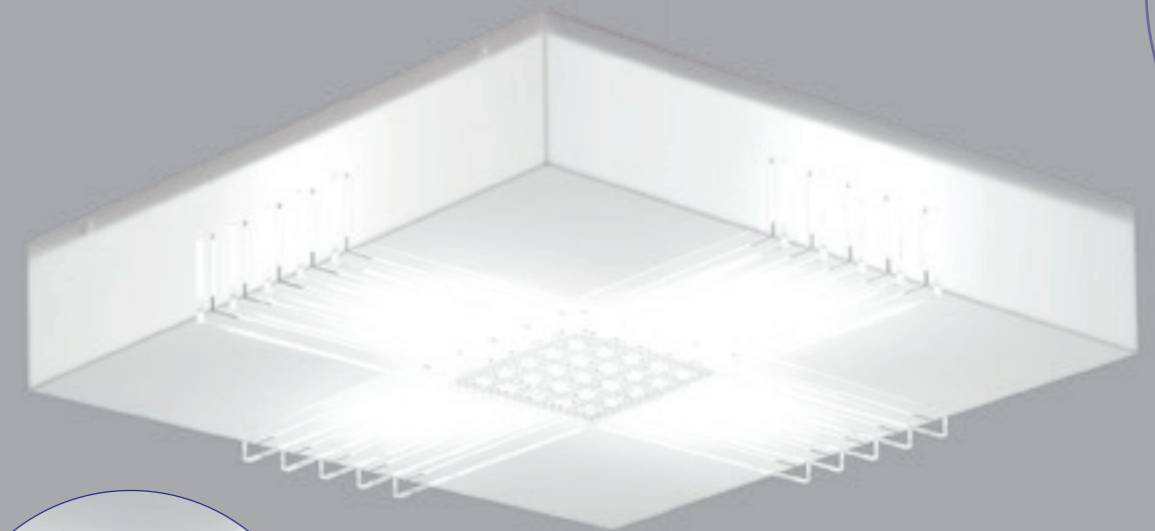

Prisma

Material: Acrílico e Alumínio.
(Acrylic and Aluminum)

DADOS TÉCNICOS (TECHNICAL SPECIFICATIONS)

	Cores (Colors)	Dimensões (Dimensions)	Lâmpada (Lamp)	Código (Code)
PENDENTE (Pendant)	Branco (White)	50 x 50 (D) x 18 cm (A)	4 x 15W E-27	22.323
PLAFON (Ceiling)	Branco (White)	30 x 30 (D) x 10 cm (A)	3 x 15W E-27	22.179
	Branco (White)	40 x 40 (D) x 10 cm (A)	4 x 20W E-27	22.180
	Branco (White)	50 x 50 (D) x 10 cm (A)	4 x 20W E-27	22.181