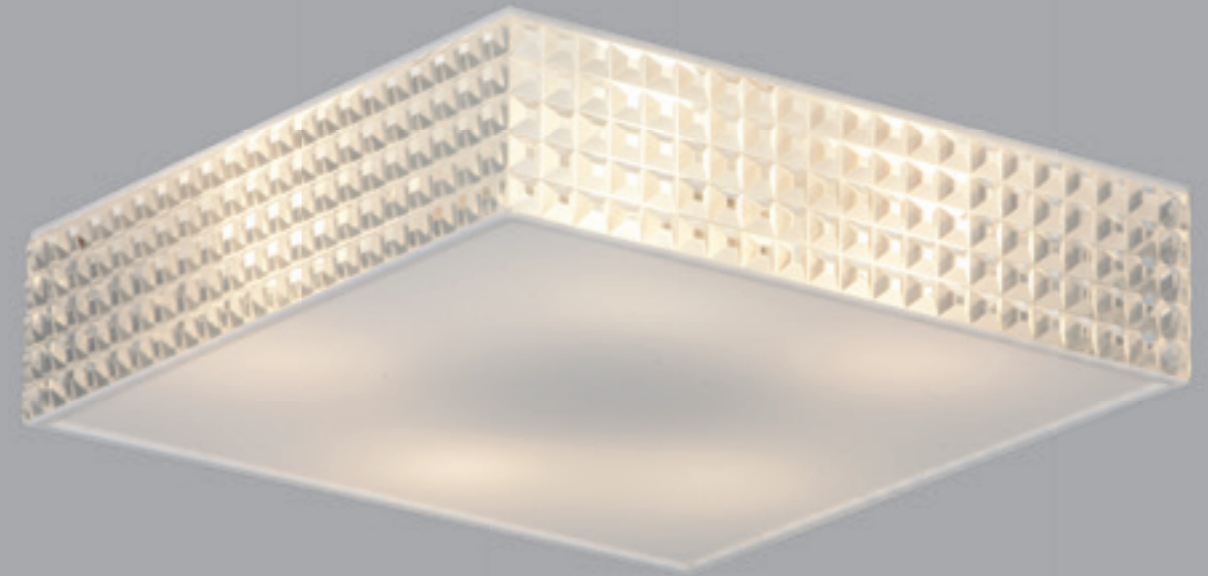

Luce

Material: Acrílico, Alumínio e Cristal. (Acrylic, Aluminum and Crystal)

DADOS TÉCNICOS (TECHNICAL SPECIFICATIONS)

	Cores (Colors)	Dimensões (Dimensions)	Lâmpada (Lamp)	Código (Code)
PENDENTE/ PLAFON (Pendant/ Ceiling)	<i>Cristal (Crystal)</i>	<i>20 x 60 (D) x 15 cm (A)</i>	<i>3 x E-27</i>	<i>22.361</i>
	<i>Cristal (Crystal)</i>	<i>17 x 125 (D) x 15 cm (A)</i>	<i>6 x E-27</i>	<i>22.360</i>
	<i>Cristal (Crystal)</i>	<i>40 x 40 (D) x 9,5 cm (A)</i>	<i>5 x E-27</i>	<i>22.103</i>
	<i>Cristal (Crystal)</i>	<i>50 x 50 (D) x 9,5 cm (A)</i>	<i>5 x E-27</i>	<i>22.102</i>
	<i>Cristal (Crystal)</i>	<i>62 x 62 (D) x 9,5 cm (A)</i>	<i>6 x E-27</i>	<i>22.104</i>
ARANDELA (Sconce)	<i>Cristal (Crystal)</i>	<i>10 x 10 (D) x 7,5 cm (A)</i>	<i>2 x 3W G9 LED</i>	<i>22.353</i>