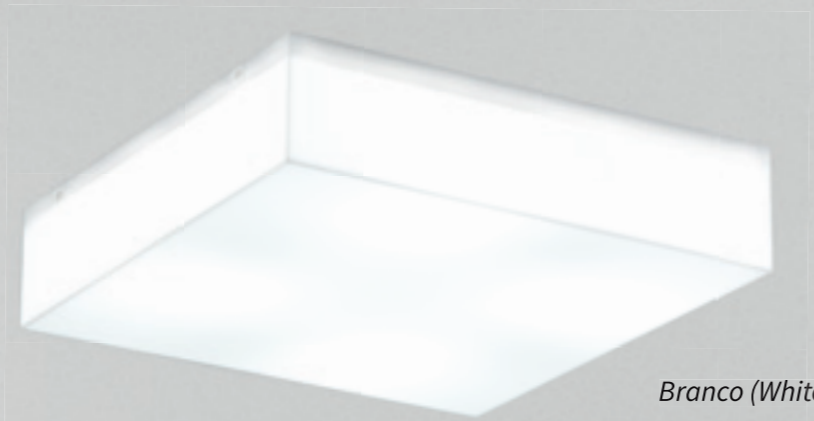

Branco (White)

Áries

Material: Acrílico e Alumínio.
(Acrylic and Aluminum)

DADOS TÉCNICOS (TECHNICAL SPECIFICATIONS)

	Cores (Colors)	Dimensões (Dimensions)	Lâmpada (Lamp)	Código (Code)
QUADRADA (Square)	Branco (White)	12 x 12 (D) x 7 cm (A)	1 x 15W E27	20.727
	Fosco (Matte)	12 x 12 (D) x 7 cm (A)	1 x 15W E27	20.726
	Branco (White)	21 x 21 (D) x 8,5 cm (A)	2 x 15W E-27	10.390
	Fosco (Matte)	21 x 21 (D) x 8,5 cm (A)	2 x 15W E-27	20.695
	Branco (White)	30 x 30 (D) x 8,5 cm (A)	3 x 15W E-27	21.852
	Fosco (Matte)	30 x 30 (D) x 8,5 cm (A)	3 x 15W E-27	21.851
	Branco (White)	35 x 35 (D) x 8,5 cm (A)	4 x 15W E-27	10.389
	Fosco (Matte)	35 x 35 (D) x 8,5 cm (A)	4 x 15W E-27	20.694
	Branco (White)	40 x 40 (D) x 8,5 cm (A)	4 x 20W E-27	21.854
	Fosco (Matte)	40 x 40 (D) x 8,5 cm (A)	4 x 20W E-27	21.853
	Branco (White)	45 x 45 (D) x 8,5 cm (A)	4 x 20W E-27	10.388
	Fosco (Matte)	45 x 45 (D) x 8,5 cm (A)	4 x 20W E-27	20.693
	Branco (White)	50 x 50 (D) x (A) 8,5 cm (A)	4 x 20W E-27	21.849
	Fosco (Matte)	50 x 50 (D) x (A) 8,5 cm (A)	4 x 20W E-27	21.848
	Branco (White)	62 x 62 (D) 8,5 cm (A)	6 x 20W E-27	20.691
	Fosco (Matte)	62 x 62 (D) x 8,5 cm (A)	6 x 20W E-27	20.692
	Branco (White)	11 x 67 (D) x 8,5 cm (A)	2 x T 8	20.525
	Fosco (Matte)	11 x 67 (D) x 8,5 cm (A)	2 x T 8	20.698
	Branco (White)	15 x 125 (D) x 8,5 cm (A)	2 x T8	20.973
	Fosco (Matte)	15 x 125 (D) x 8,5 cm (A)	2 x T8	20.974
Branco (White)	9 x 31 (D) x 8,5 cm (A)	1 x 20W E-27	20.773	
Fosco (Matte)	9 x 31 (D) x 8,5 cm (A)	1 x 20W E-27	20.975	
Branco (White)	16 x 31 (D) x 8,5 cm (A)	2 x 15W E-27	10.391	
Fosco (Matte)	16 x 31 (D) x 8,5 cm (A)	2 x 15W E-27	20.696	
Branco (White)	6 x 63 (D) x 8,5 cm (A)	1 x T-8	22.026	
Fosco (Matte)	6 x 63 (D) x 8,5 cm (A)	1 x T-8	22.020	
Branco (White)	6 x 126 (D) x 8,5 cm (A)	1 x T-8	22.027	
Fosco (Matte)	6 x 126 (D) x 8,5 cm (A)	1 x T-8	22.021	
REDONDA (Round)	Branco (White)	24 (D) x 9 cm (A)	2 x 15W E-27	22.212
	Branco (White)	30 (D) x 9 cm (A)	3 x 15W E-27	22.213
	Branco (White)	40 (D) x 9 cm (A)	4 x 20W E-27	22.214