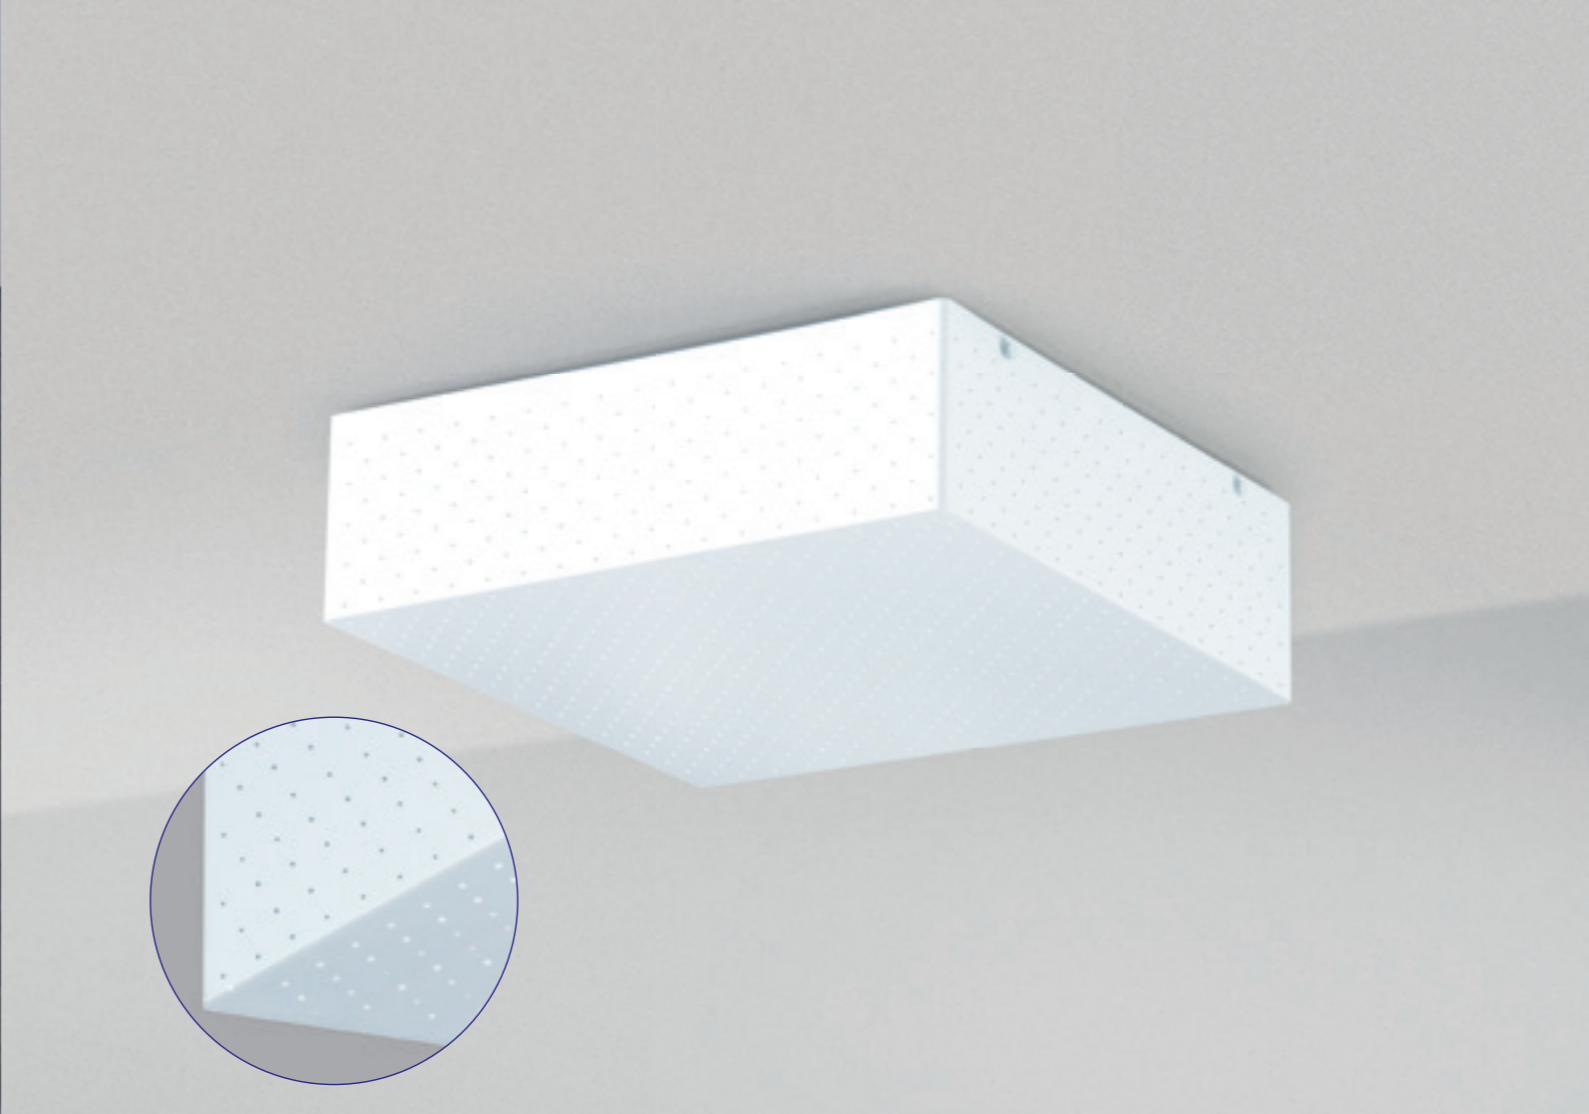

CruX

Material: Acrílico e Alumínio.
(Acrylic and Aluminum)

DADOS TÉCNICOS (TECHNICAL SPECIFICATIONS)

	Cores (Colors)	Dimensões (Dimensions)	Lâmpada (Lamp)	Código (Code)
PLAFON (Ceiling)	Branco (White)	22 x 22 (D) x 10 cm (A)	2 x 15W E-27	21.178
	Branco (White)	35 x 35 (D) x 10 cm (A)	4 x 15W E-27	21.177
	Branco (White)	45 x 45 (D) x 10 cm (A)	4 x 20W E-27	21.176
	Branco (White)	62 x 62 (D) x 10 cm (A)	6 x 20W E-27	21.175