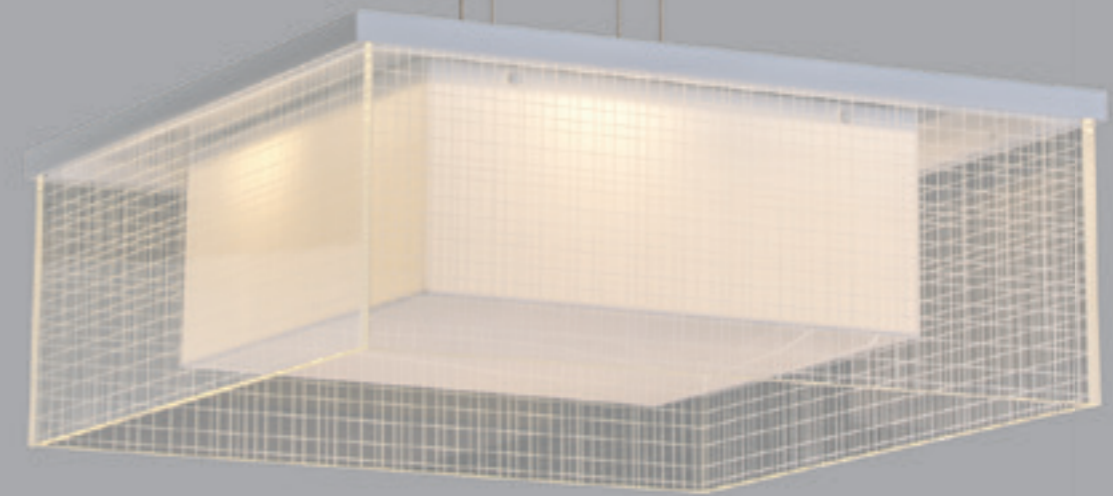

Material: Acrílico e Alumínio.
(Acrylic and Aluminum)

DADOS TÉCNICOS (TECHNICAL SPECIFICATIONS)

	Cores (Colors)	Dimensões (Dimensions)	Lâmpada (Lamp)	Código (Code)
PENDENTE E PLAFON (Pendant and Ceiling)	Branco/Cristal (White/Clear) - LED Quente Arte 02	50 X 50 (D) x 17 cm (A)	4 x 25WE-27	21.745