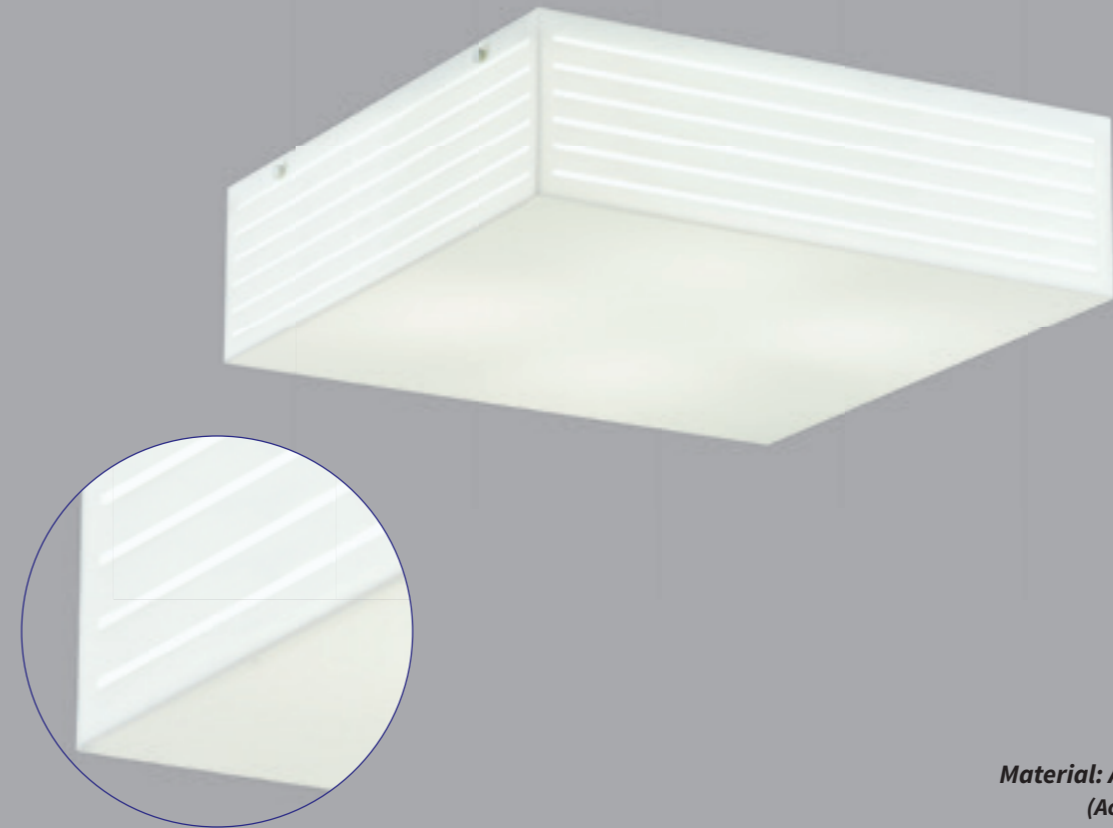

Material: Acrílico e Alumínio.
(Acrylic and Aluminum)

DADOS TÉCNICOS (TECHNICAL SPECIFICATIONS)

	Cores (Colors)	Dimensões (Dimensions)	Lâmpada (Lamp)	Código (Code)
PLAFON (Ceiling)	Branco (White)	21 x 21 (D) x 8 cm (A)	2 x 20W E-27	22.159
	Branco (White)	35 x 35 (D) x 8 cm (A)	3 x 20W E-27	22.161
	Branco (White)	44 x 44 (D) x 8 cm (A)	4 x 20W E-27	22.163
	Branco (White)	51 x 51 (D) x 8 cm (A)	4 x 20W E-27	22.165
ARANDELA (Sconce)	Branco (White)	9 x 30 (D) x 8 cm (A)	1 x 20W E-27	22.167