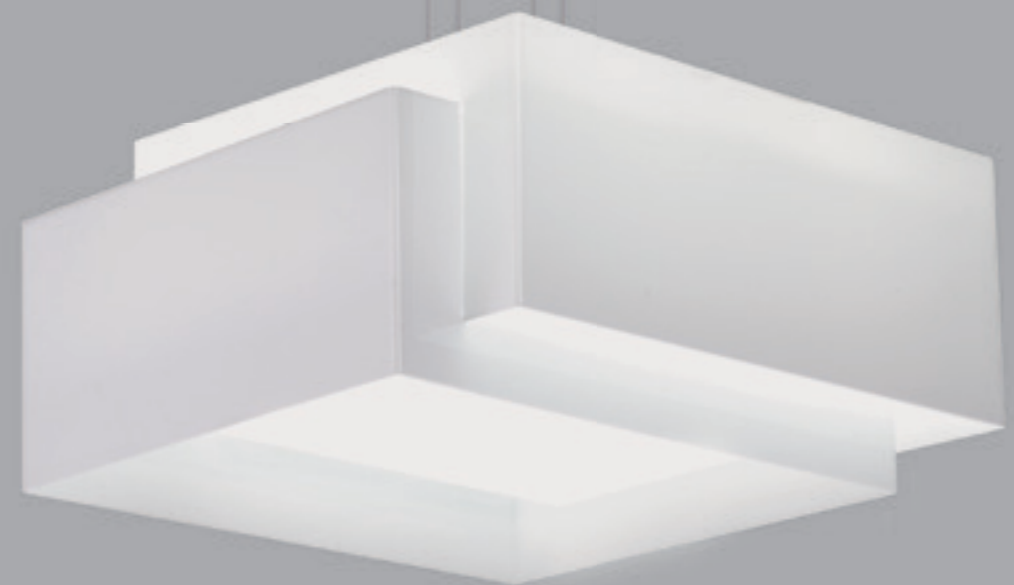

Material: Acrílico e Alumínio.
(Acrylic and Aluminum)

DADOS TÉCNICOS (TECHNICAL SPECIFICATIONS)

	Cores (Colors)	Dimensões (Dimensions)	Lâmpada (Lamp)	Código (Code)
PENDENTE (Pendant)	Branco (White)	46 X 57 (D) x 26 cm (A)	4 x 25W E-27	21.098
	Branco (White)	70 x 80 (D) x 34 cm (A)	5 x 25W E-27	22.409