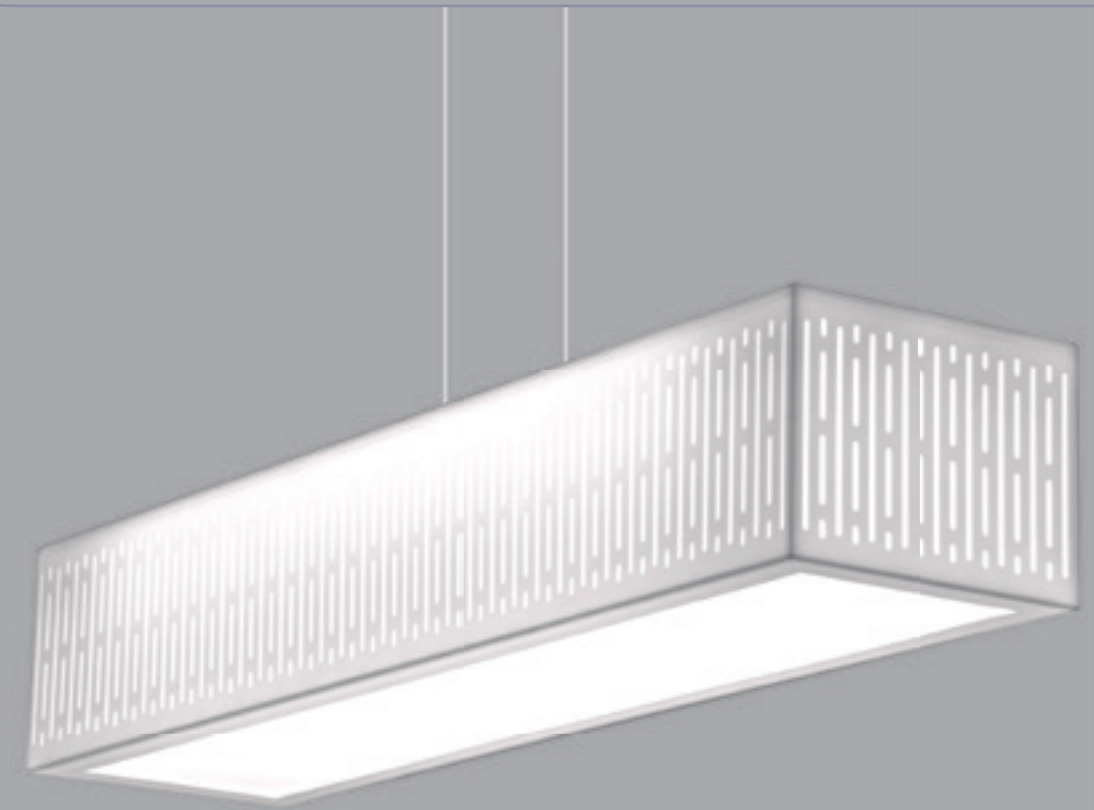

Ravena

B. Avila

Material: Acrílico e Alumínio.
(Acrylic and Aluminum)

DADOS TÉCNICOS (TECHNICAL SPECIFICATIONS)

	Cores (Colors)	Dimensões (Dimensions)	Lâmpada (Lamp)	Código (Code)
PENDENTE (Pendant)	Branco (White)	42 (D) x 35 cm (A)	3 x 20W E-27	21.647
	Branco (White)	63 (D) x 35 cm (A)	4 x 20W E-27	21.646
	Branco (White)	83 (D) x 35 cm (A)	6 x 25W E-27	21.645
	Branco (White)	15 X 62 (D) x 12 cm (A)	2 x T-8	21.704
	Branco (White)	15 x 124 (D) x 12 cm (A)	2 x T-8	21.649
PLAFON (Ceiling)	Branco (White)	22 x 22 (D) x 8 cm (A)	2 x 15W E-27	21.641
	Branco (White)	35 x 35 (D) x 8 cm (A)	4 x 15W E-27	21.642
	Branco (White)	45 x 45 (D) x 8 cm (A)	4 x 20W E-27	21.643
	Branco (White)	62 x 62 (D) x 8 cm (A)	6 x 20W E-27	21.644