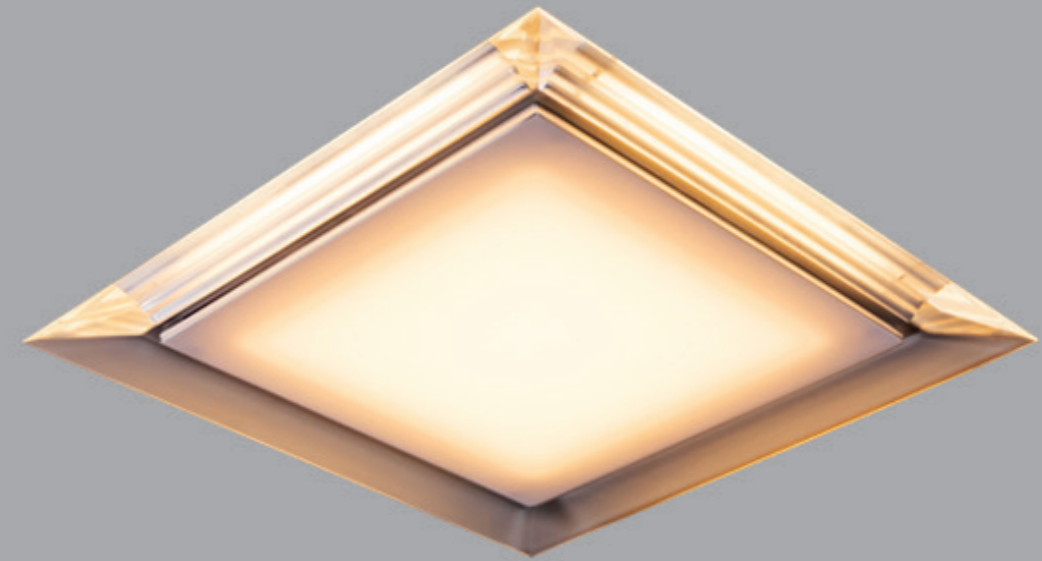

Material: Acrílico e Alumínio.
(Acrylic and Aluminum)

DADOS TÉCNICOS (TECHNICAL SPECIFICATIONS)

	Cores (Colors)	Dimensões (Dimensions)	Potência (Output)	Voltagem (Voltage)	Código (Code)
EMBUTIDO (Built-in)	Cristal (Crystal) - 2700 K	30 x 30 (D) x 0 cm (A)	18 W (Placa de LED integrada)	Bivolt	22.607
	Cristal (Crystal) - 4500 K	30 x 30 (D) x 0 cm (A)	18 W (Placa de LED integrada)	Bivolt	22.608
	Cristal (Crystal) - 2700 K	37 x 37 (D) x 0 cm (A)	24 W (Placa de LED integrada)	Bivolt	22.609
	Cristal (Crystal) - 4500 K	37 x 37 (D) x 0 cm (A)	24 W (Placa de LED integrada)	Bivolt	22.610
	Cristal (Crystal) - 2700 K	48 x 48 (D) x 0 cm (A)	35 W (Placa de LED integrada)	Bivolt	22.611
	Cristal (Crystal) - 4500 K	48 x 48 (D) x 0 cm (A)	35 W (Placa de LED integrada)	Bivolt	22.612