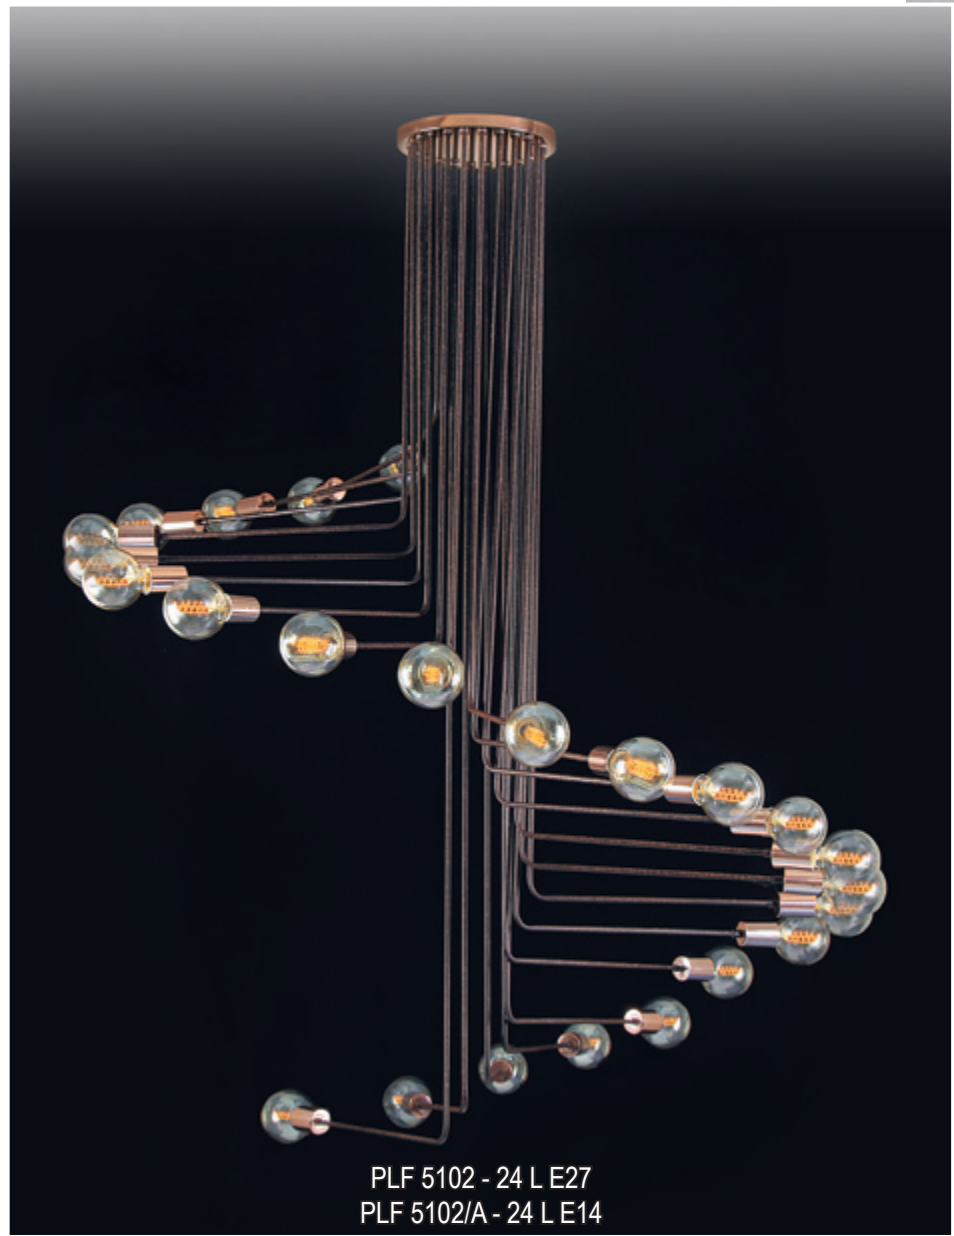

OLD ARTISAN

iluminação

Lançamentos 2017

L-120

A-300

P-115

AR 5101/1 - 1 L E27
AR 5101/1A - 1 L E14
AR 5101/2 - 2 L E27
AR 5101/2A - 2 L E14

PLF 5102 - 24 L E27
PLF 5102/A - 24 L E14