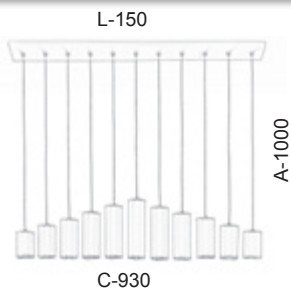

PD 4958/11 - 11 L Gu
PD 4958/7 - C-600 x L-150 x A-1000 7 L Gu