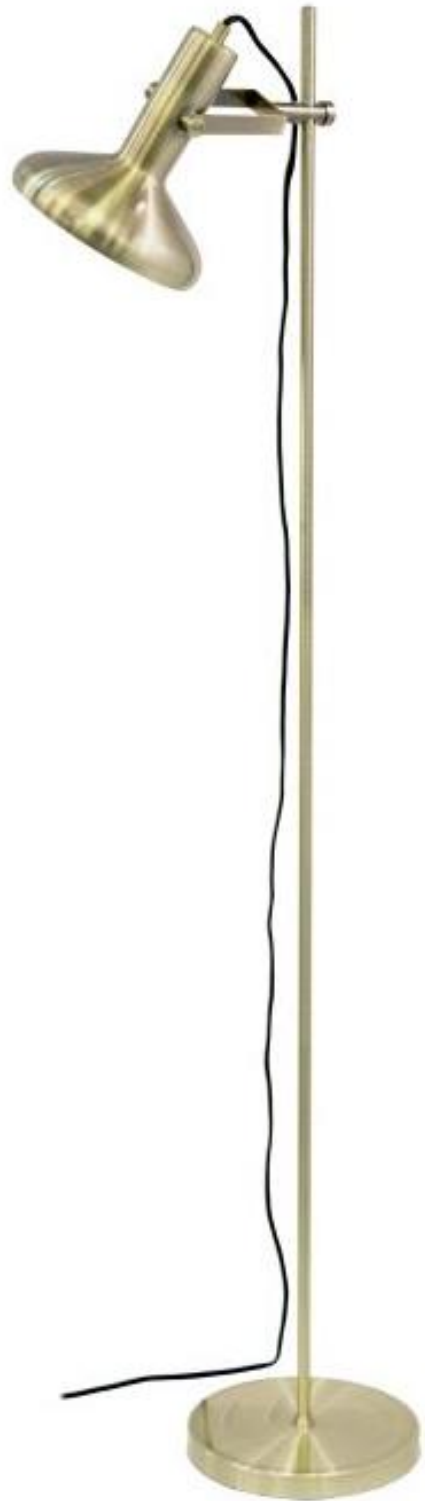

2 X G9, LED 5W

DOUBLE, LUMINÁRIA DE TETO

3051, ALUMÍNIO, BRANCO FOSCO TEXTURIZADO

INTERIOR DOURADO, DIFUSOR DE ACRÍLICO

DUAS OPÇÕES DE MONTAGEM

FIO 180 X D 32 – 49 X A 20 CM

2 X E27, 60W

OVERLAY, ARANDELA

LUNA, LUMINÁRIA DE PAREDE

4061, MADEIRA JEQUITIBÁ, NATURAL

D 40 CM X P 5 CM

FITA DE LED EMBUTIDA, 4,4W/m 2700K

FAROL, LUMINÁRIA DE PAREDE

4052, AÇO, CHAMPAGNE ESCOVADO

A 43 X L 20 X P 31 CM

FAROL, LUMINÁRIA DE PISO

2054, AÇO, CHAMPAGNE ESCOVADO

A 151 X L 20 X P 46 CM

1 X E27, 60W

JET, LUMINÁRIA DE MESA

1080, ALUMÍNIO, PRETO FOSCO TEXTURIZADO, CÚPULA DE LINHO PRETO
A 54 X L 40 X P 40 CM

JET, LUMINÁRIA DE PISO

2058, ALUMÍNIO, PRETO FOSCO TEXTURIZADO, CÚPULA DE LINHO PRETO
A 160 X L 45 X P 45 CM
1 X E27, 100W

SIMPLE, LUMINÁRIA DE MESA

1076, ALUMÍNIO, DOURADO ESCOVADO

A 50 X L 13 X P 16 CM

SIMPLE, LUMINÁRIA DE PISO

2061, ALUMÍNIO, DOURADO ESCOVADO

A 150 X L 20 X P 30 CM

1 X E27, 100W

SIX, LUMINÁRIA DE TETO