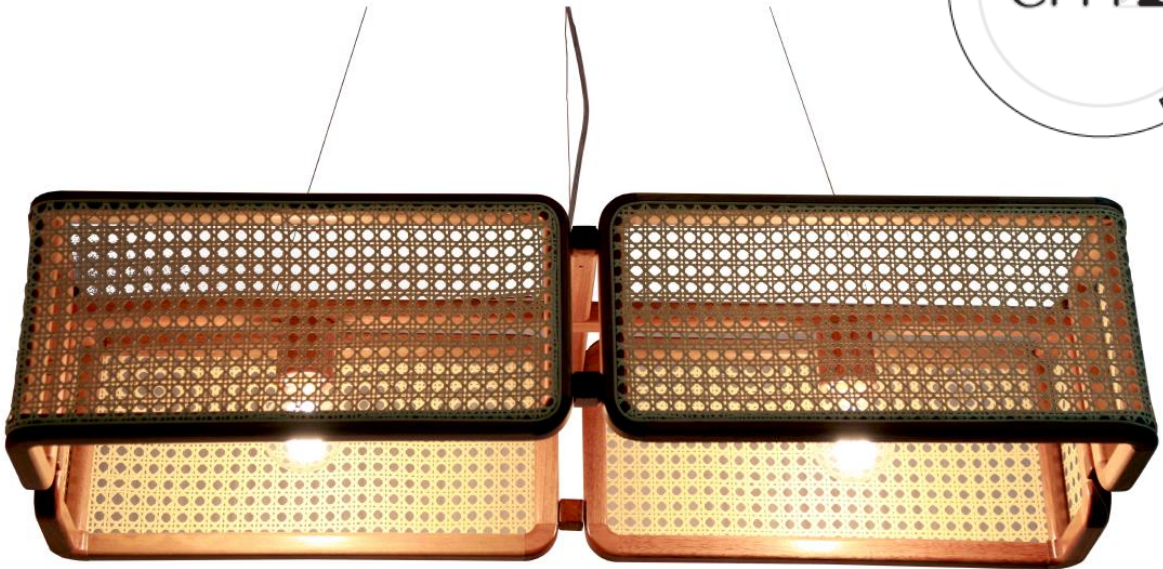

NOVAHOME

LANÇAMENTOS 2017.2

FLORIANO, LUMINÁRIA DE TETO

3069, ALUMÍNIO, PRETO FOSCO TEXTURIZADO

FIO 150 X A 30 X L 150 X P 24 CM

4 X E27, 60W

ARAME, LUMINÁRIA DE PISO

2062, MADEIRA JEQUITIBÁ, NATURAL, CÚPULA DE ALUMÍNIO BRANCO

2057, MADEIRA JEQUITIBÁ, PISTACHIO, CÚPULA DE ALUMÍNIO CORTEN

A 160 X L 49 X P 49 CM

1 X E27, 100W

RÉGUA, LUMINÁRIA DE MESA

1075, MADEIRA JEQUITIBÁ, MEL, HASTE PRETO FOSCO

A 36 X L 5 X P 52 CM

FITA DE LED 4,4W/m 3000K

PALHA, LUMINÁRIA DE TETO

3095, MADEIRA JEQUITIBÁ, NATURAL, CÚPULA DE PALHA

FIO 180 X A 24 X L 100 X P 34 CM

2 X E27, 100W

PALITO, LUMINÁRIA DE MESA

1074, MADEIRA JEQUITIBÁ, NATURAL, CÚPULA DE LINHO CINZA

A 35 X L 34 X P 34 CM

2 X G9, LED 5W

DOUBLE, LUMINÁRIA DE TETO

3051, ALUMÍNIO, BRANCO FOSCO TEXTURIZADO

INTERIOR DOURADO, DIFUSOR DE ACRÍLICO

DUAS OPÇÕES DE MONTAGEM

FIO 180 X D 32 – 49 X A 20 CM

2 X E27, 60W

OVERLAY, ARANDELA