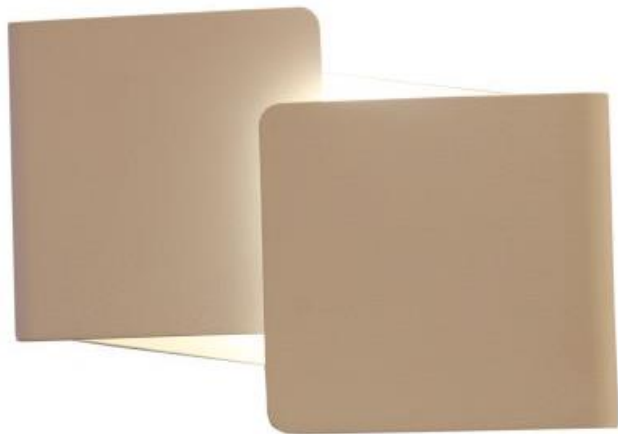

PALHA, LUMINÁRIA DE TETO

3095, MADEIRA JEQUITIBÁ, NATURAL, CÚPULA DE PALHA

FIO 180 X A 24 X L 100 X P 34 CM

2 X E27, 100W

PALITO, LUMINÁRIA DE MESA

1074, MADEIRA JEQUITIBÁ, NATURAL, CÚPULA DE LINHO CINZA

A 35 X L 34 X P 34 CM

2 X G9, LED 5W

DOUBLE, LUMINÁRIA DE TETO

3051, ALUMÍNIO, BRANCO FOSCO TEXTURIZADO

INTERIOR DOURADO, DIFUSOR DE ACRÍLICO

DUAS OPÇÕES DE MONTAGEM

FIO 180 X D 32 – 49 X A 20 CM

2 X E27, 60W

OVERLAY, ARANDELA

4057, ALUMÍNIO. PRETO FOSCO E FENDI

4058, ALUMÍNIO, BRANCO FOSCO

A 18 X L 26 X P 7,5 CM

2 X G9, 15W

JOY, LUMINÁRIA DE PAREDE

4051, AÇO E MADEIRA, DOURADO ESCOVADO

A 16 X L 20 X P 65 CM

1 X E27, 60W