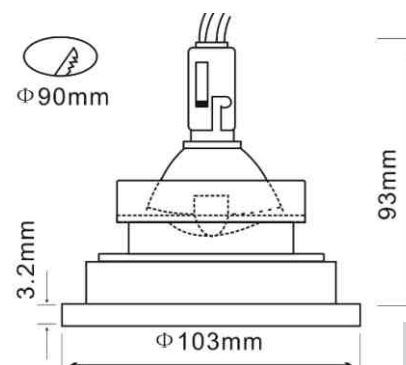

FACE RECUADA

6504 - EMBUTIDO REDONDO ORIENTÁVEL RECUADO, ALUMÍNIO, BRANCO MICROTTEXTURIZADO, MIOLO PRETO, SISTEMA CLICK, DICROICA 50W, 1 X GU10

6505 - EMBUTIDO REDONDO ORIENTÁVEL RECUADO, ALUMÍNIO, BRANCO MICROTTEXTURIZADO, MIOLO BRANCO, SISTEMA CLICK, DICROICA 50W, 1 X GU10

6507 - EMBUTIDO REDONDO ORIENTÁVEL RECUADO, ALUMÍNIO, BRANCO MICROTTEXTURIZADO, MIOLO PRETO, SISTEMA CLICK, PAR20 50W, 1 X E27

6508 - EMBUTIDO REDONDO ORIENTÁVEL RECUADO, ALUMÍNIO, BRANCO MICROTTEXTURIZADO, MIOLO BRANCO, SISTEMA CLICK, PAR20 50W, 1 X E27

6510 - EMBUTIDO REDONDO ORIENTÁVEL RECUADO, BRANCO MICROTTEXTURIZADO, MIOLO PRETO, SISTEMA CLICK, AR70 50W, 1 X BA 15d

6511 - EMBUTIDO REDONDO ORIENTÁVEL RECUADO, BRANCO MICROTTEXTURIZADO, MIOLO BRANCO, SISTEMA CLICK, AR70 50W, 1 X BA 15d