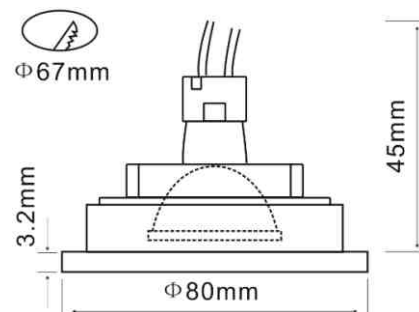

FACE PLANA

6501 - EMBUTIDO REDONDO ORIENTÁVEL, ALUMÍNIO, BRANCO MICROTTEXTURIZADO, MIOLO BRANCO, SISTEMA CLICK, MINI DICROICA 35W, 1 X GU4

6502 - EMBUTIDO REDONDO ORIENTÁVEL, ALUMÍNIO, BRANCO MICROTTEXTURIZADO, MIOLO PRETO, SISTEMA CLICK, MINI DICROICA 35W, 1 X GU4

6503 - EMBUTIDO REDONDO ORIENTÁVEL

ALUMÍNIO, BRANCO MICROTTEXTURIZADO
MIOLO BRANCO, SISTEMA CLICK
DICROICA 50W, 1 X GU10

6506 - EMBUTIDO REDONDO ORIENTÁVEL

ALUMÍNIO, BRANCO MICROTTEXTURIZADO
MIOLO BRANCO, SISTEMA CLICK
PAR20 50W, 1 X E27

6509 - EMBUTIDO REDONDO ORIENTÁVEL

ALUMÍNIO, BRANCO MICROTTEXTURIZADO
MIOLO BRANCO, SISTEMA CLICK
AR70 50W, 1 X BA 15d