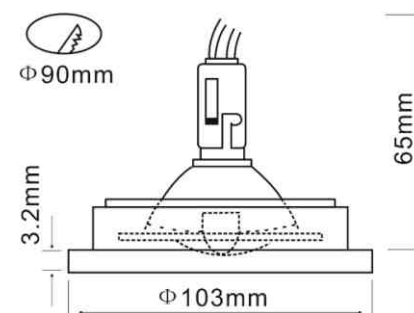

FACE PLANA

6501 - EMBUTIDO REDONDO ORIENTÁVEL, ALUMÍNIO, BRANCO MICROTTEXTURIZADO, MIOLO BRANCO, SISTEMA CLICK, MINI DICROICA 35W, 1 X GU4

6502 - EMBUTIDO REDONDO ORIENTÁVEL, ALUMÍNIO, BRANCO MICROTTEXTURIZADO, MIOLO PRETO, SISTEMA CLICK, MINI DICROICA 35W, 1 X GU4

6503 - EMBUTIDO REDONDO ORIENTÁVEL

ALUMÍNIO, BRANCO MICROTTEXTURIZADO
MIOLO BRANCO, SISTEMA CLICK
DICROICA 50W, 1 X GU10

6506 - EMBUTIDO REDONDO ORIENTÁVEL

ALUMÍNIO, BRANCO MICROTTEXTURIZADO
MIOLO BRANCO, SISTEMA CLICK
PAR20 50W, 1 X E27

6509 - EMBUTIDO REDONDO ORIENTÁVEL

ALUMÍNIO, BRANCO MICROTTEXTURIZADO
MIOLO BRANCO, SISTEMA CLICK
AR70 50W, 1 X BA 15d