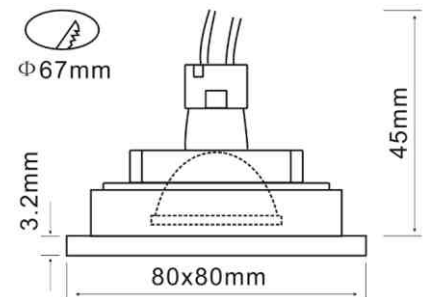

FACE PLANA

6001 - EMBUTIDO QUADRADO ORIENTÁVEL, ALUMÍNIO, BRANCO MICROTTEXTURIZADO, MIOLO BRANCO, SISTEMA CLICK, MINI DICROICA 35W, 1 X GU4

6002 - EMBUTIDO QUADRADO ORIENTÁVEL, ALUMÍNIO, BRANCO MICROTTEXTURIZADO, MIOLO PRETO, SISTEMA CLICK, MINI DICROICA 35W, 1 X GU4

6002

6001

6003 - EMBUTIDO QUADRADO ORIENTÁVEL

ALUMÍNIO, BRANCO MICROTTEXTURIZADO
MIOLO BRANCO, SISTEMA CLICK
DICROICA 50W, 1 X GU10

6003

6006 - EMBUTIDO QUADRADO ORIENTÁVEL

ALUMÍNIO, BRANCO MICROTTEXTURIZADO
MIOLO BRANCO, SISTEMA CLICK
PAR20 50W, 1 X E27

6006

6009 - EMBUTIDO QUADRADO ORIENTÁVEL

ALUMÍNIO, BRANCO MICROTTEXTURIZADO
MIOLO BRANCO, SISTEMA CLICK
AR70 50W, 1 X BA 15d

6009