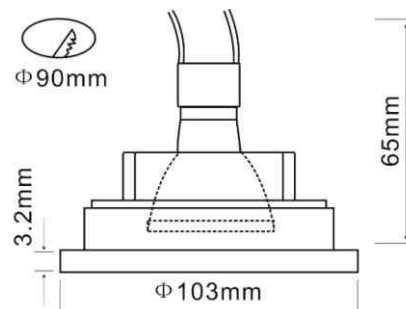

FACE RECUADA

6504 - EMBUTIDO REDONDO ORIENTÁVEL RECUADO, ALUMÍNIO, BRANCO MICROTTEXTURIZADO, MIOLO PRETO, SISTEMA CLICK, DICROICA 50W, 1 X GU10

6505 - EMBUTIDO REDONDO ORIENTÁVEL RECUADO, ALUMÍNIO, BRANCO MICROTTEXTURIZADO, MIOLO BRANCO, SISTEMA CLICK, DICROICA 50W, 1 X GU10

6507 - EMBUTIDO REDONDO ORIENTÁVEL RECUADO, ALUMÍNIO, BRANCO MICROTTEXTURIZADO, MIOLO PRETO, SISTEMA CLICK, PAR20 50W, 1 X E27

6508 - EMBUTIDO REDONDO ORIENTÁVEL RECUADO, ALUMÍNIO, BRANCO MICROTTEXTURIZADO, MIOLO BRANCO, SISTEMA CLICK, PAR20 50W, 1 X E27

6510 - EMBUTIDO REDONDO ORIENTÁVEL RECUADO, BRANCO MICROTTEXTURIZADO, MIOLO PRETO, SISTEMA CLICK, AR70 50W, 1 X BA 15d

6511 - EMBUTIDO REDONDO ORIENTÁVEL RECUADO, BRANCO MICROTTEXTURIZADO, MIOLO BRANCO, SISTEMA CLICK, AR70 50W, 1 X BA 15d