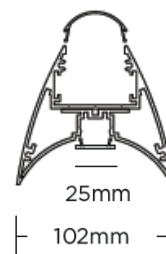

FIO 200 X A 10,2 X L 120 X P 10,2 CM

LED INCLUSO: 25W, 3000K, 2400 LUMENS, IRC > 80

REATOR BIVOLT INCLUSO

ARCD

ILUMINAÇÃO DIRETA

102mm

25mm

102mm