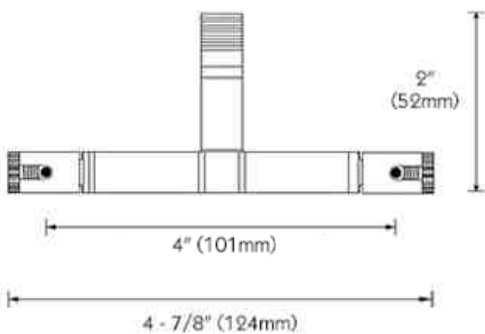

NOVAHOME
tech

DUPLEX CABLE, CORDOALHA LED 12V

7001, ALUMÍNIO EXTRUDADO, TRANSFORMADOR 12V - 100W MÁX

12M DE CABO DE AÇO (2X6M), ESTICADORES (4)
TRANSFORMADOR INCLUSO, 12V/100W
FIO 600 X A 5,2 X L 10,1 CM
12V, BIVOLT, MÁX 100W

AXIS 360°, SPOT

7002, ALUMÍNIO EXTRUDADO

P/ SISTEMA DUPLEX CABLE E MR16 12V LED
ROTAÇÃO DE 360°, COM AJUSTE VERTICAL DE 90°
A 5,2 x L 12,4 x P 12,4 CM
1 X DICROICA GU 5.3 LED 12V

LÂMPADAS NÃO INCLUSAS.