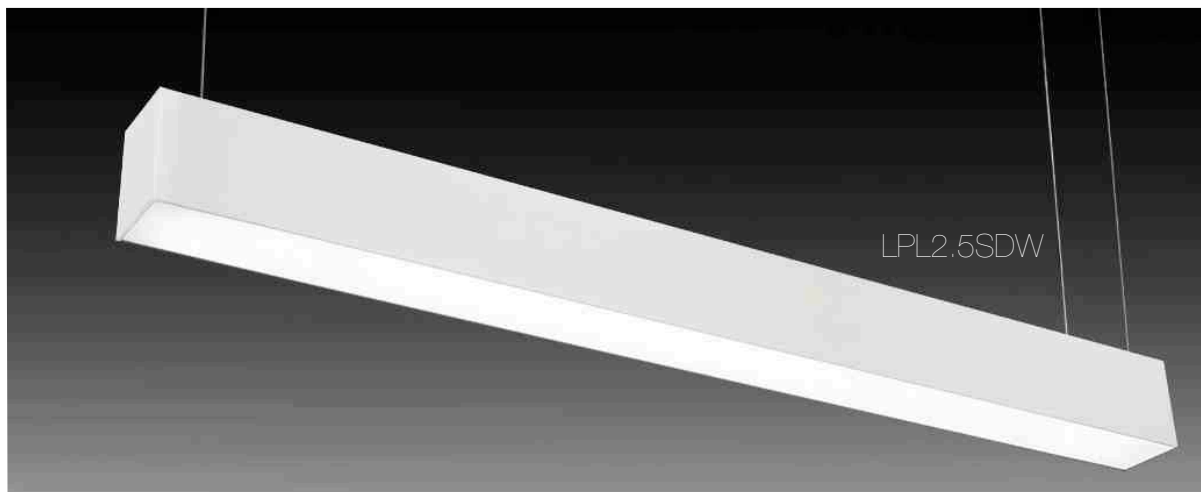

LED INCLUSO: 25W, 3000K, 2400 LUMENS, IRC >80

REATOR BIVOLT INCLUSO

LPL1SIW
ILUMINAÇÃO INDIRETA

LPL1SDW
ILUMINAÇÃO DIRETA

25mm

25mm

LPL2.5SDW

LIGHTPLANE LINEAR 2.5, LUMINÁRIA DE TETO