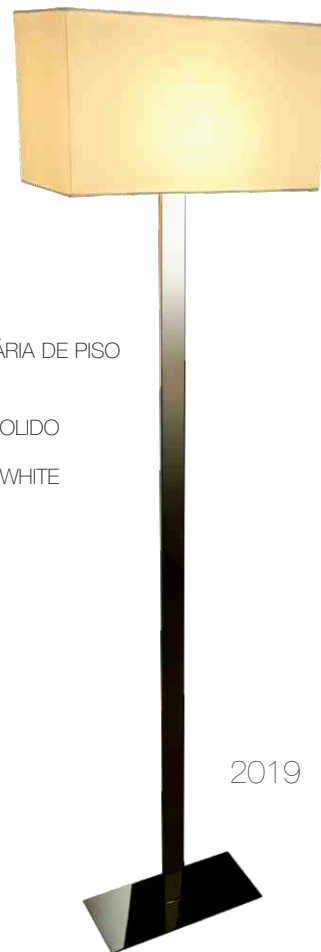

2019

URBAN, LUMINÁRIA DE PISO

2019, AÇO INOX, POLIDO

CÚPULA DE LINHO OFF WHITE
A 156 x L 39 x P 21 CM
1 X E27, 100W