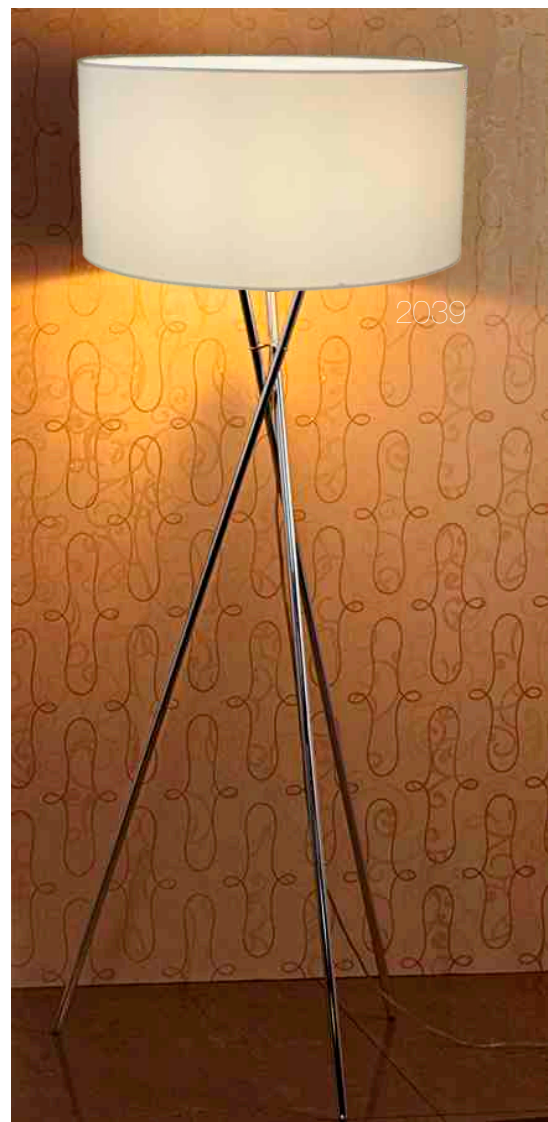

SPIKE, LUMINÁRIA DE PISO

2039, AÇO INOX, POLIDO

CÚPULA DE LINHO OFF WHITE
A 155 X L 55 X P 55 CM
1 x E27, 100W

2039

4030