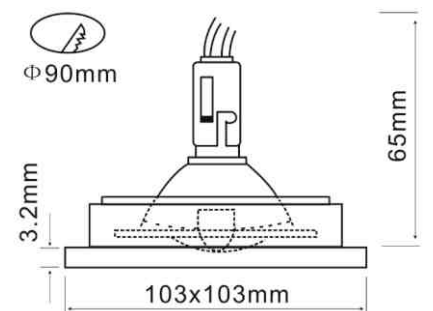

6009 - EMBUTIDO QUADRADO ORIENTÁVEL

ALUMÍNIO, BRANCO MICROTTEXTURIZADO
MIOLO BRANCO, SISTEMA CLICK
AR70 50W, 1 X BA 15d

6009