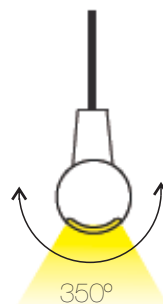

80mm

58mm

LIGHTPLANE LINEAR ONE ROUND,

LUMINÁRIA DE TETO

LPL1ROUNDSDW, DIRETA E INDIRETA, ALUMÍNIO EXTRUDADO

BRANCO FOSCO

DIFUSOR DE ACRÍLICO LEITOSO, FACHO DE LUZ AJUSTÁVEL 350°

FIO 200 X A 3 X L 120 X P 3 CM

LED INCLUSO: 25W, 3000K, 2400 LUMENS, IRC > 80

REATOR BIVOLT INCLUSO

LPL1ROUNDSDW

ILUMINAÇÃO INDIRETA/ DIRETA AJUSTÁVEL

ø 30mm

ARC DIRECT, LUMINÁRIA DE TETO

ARCD, DIRETA, ALUMÍNIO EXTRUDADO, DIFUSOR DE ACRÍLICO LEITOSO