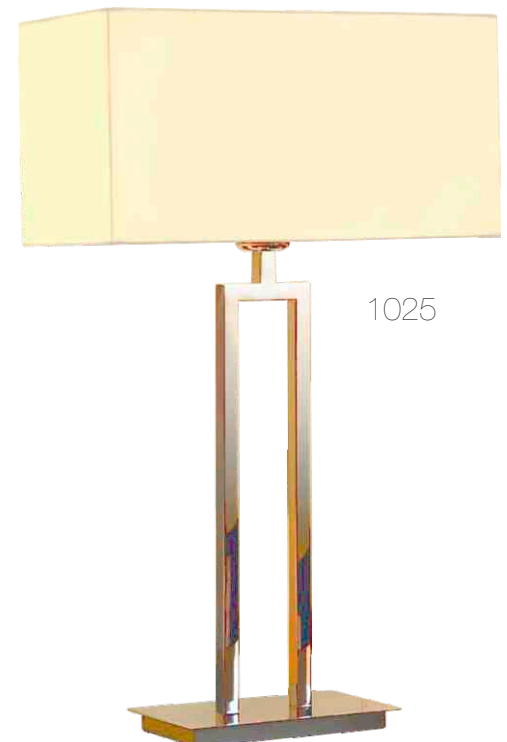

GÁVEA, LUMINÁRIA DE MESA

1025, AÇO INOX, POLIDO

CÚPULA DE LINHO OFF WHITE
A 62 x L 39 x P 20 CM
1X E27, 60W