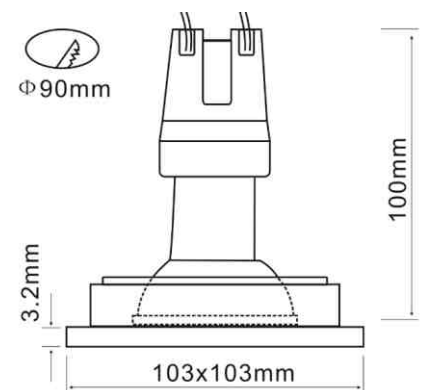

6006 - EMBUTIDO QUADRADO ORIENTÁVEL

ALUMÍNIO, BRANCO MICROTTEXTURIZADO
MIOLO BRANCO, SISTEMA CLICK
PAR20 50W, 1 X E27

6006