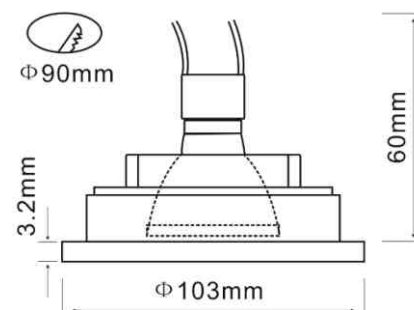

FACE PLANA

6501 - EMBUTIDO REDONDO ORIENTÁVEL, ALUMÍNIO, BRANCO MICROTTEXTURIZADO, MIOLO BRANCO, SISTEMA CLICK, MINI DICROICA 35W, 1 X GU4

6502 - EMBUTIDO REDONDO ORIENTÁVEL, ALUMÍNIO, BRANCO MICROTTEXTURIZADO, MIOLO PRETO, SISTEMA CLICK, MINI DICROICA 35W, 1 X GU4

6503 - EMBUTIDO REDONDO ORIENTÁVEL

ALUMÍNIO, BRANCO MICROTTEXTURIZADO
MIOLO BRANCO, SISTEMA CLICK
DICROICA 50W, 1 X GU10

6506 - EMBUTIDO REDONDO ORIENTÁVEL

ALUMÍNIO, BRANCO MICROTTEXTURIZADO
MIOLO BRANCO, SISTEMA CLICK
PAR20 50W, 1 X E27

6509 - EMBUTIDO REDONDO ORIENTÁVEL

ALUMÍNIO, BRANCO MICROTTEXTURIZADO
MIOLO BRANCO, SISTEMA CLICK
AR70 50W, 1 X BA 15d