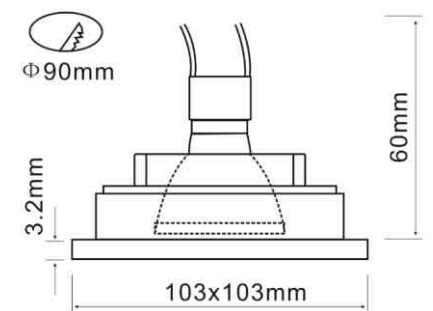

6002

6001

6003 - EMBUTIDO QUADRADO ORIENTÁVEL

ALUMÍNIO, BRANCO MICROTTEXTURIZADO
MIOLO BRANCO, SISTEMA CLICK
DICROICA 50W, 1 X GU10

6003

6006 - EMBUTIDO QUADRADO ORIENTÁVEL

ALUMÍNIO, BRANCO MICROTTEXTURIZADO
MIOLO BRANCO, SISTEMA CLICK
PAR20 50W, 1 X E27