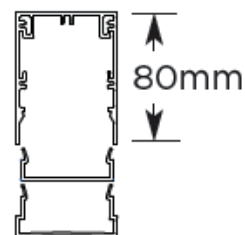

LPL2.5SDW, DIRETA, ALUMÍNIO EXTRUDADO, BRANCO FOSCO

DIFUSOR DE ACRÍLICO LEITOSO

FIO 200 X A 8 X L 120 X P 5,8 CM

LED INCLUSO: 25W, 3000K, 2400 LUMENS, IRC >80

REATOR BIVOLT INCLUSO

LPL2.5SDW
ILUMINAÇÃO DIRETA