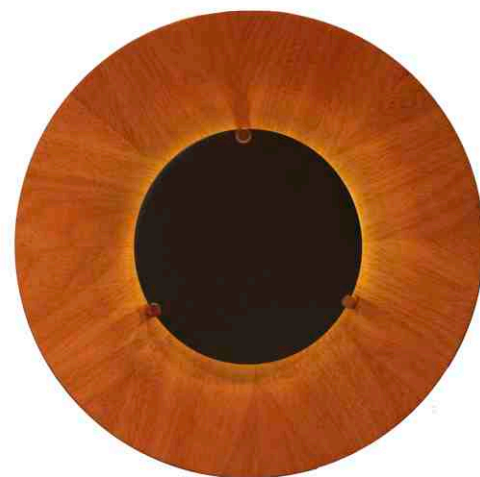

DISCO, LUMINÁRIA DE PAREDE

4039, MADEIRA JEQUITIBÁ, NATURAL

DIFUSOR DE VIDRO LEITOSO

4050, MADEIRA JEQUITIBÁ, NATURAL

DIFUSOR DE ALUMÍNIO CORTEN

INSTALAÇÃO DIRETO NA TOMADA

D 50 X P 8 CM

1 X G9, LED 3W

4050