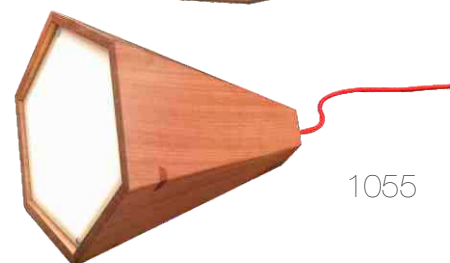

INSTALAÇÃO DIRETO NA TOMADA
 A 25 X L 13 X P 7,5 CM
 1 X E27, 60W *

FOCO, LUMINÁRIA DE MESA**1052**, AÇO E ALUMÍNIO, PRETO FOSCO E COBRE

ESPELHO BRONZE AJUSTÁVEL
 A 42,5 X L 14,5 X P 14,5 CM
 1 X E27, 60W *

1052

3051

3058

DOUBLE, LUMINÁRIA DE TETO

3051, ALUMÍNIO, BRANCO FOSCO TEXTURIZADO

INTERIOR DOURADO, DIFUSOR DE ACRÍLICO LEITOSO
DUAS OPÇÕES DE MONTAGEM
FIO 180 X D 52 X A 24 CM
2 X E27, 60W

1055

ECLIPSE, LUMINÁRIA DE MESA

1053, ALUMÍNIO, PRETO FOSCO

A 50 X L 39 X P 39 CM
2 X E27, 60W

1053

PIÃO, LUMINÁRIA DE TETO

3058, MADEIRA JEQUITIBÁ, NATURAL

DIFUSOR DE ACRÍLICO LEITOSO
FIO 180 X A 27 X L 19 X P 22 CM
1 X E27, 20W

COGUMELO, LUMINÁRIA DE MESA