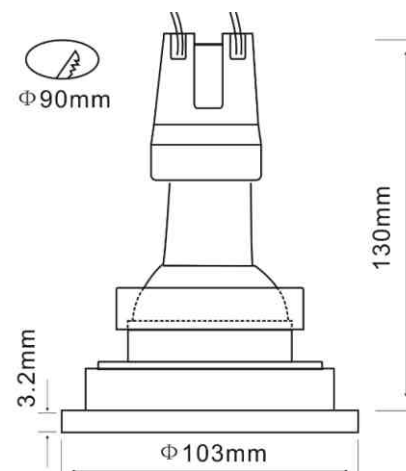

FACE RECUADA

6504 - EMBUTIDO REDONDO ORIENTÁVEL RECUADO, ALUMÍNIO, BRANCO MICROTTEXTURIZADO, MIOLO PRETO, SISTEMA CLICK, DICROICA 50W, 1 X GU10

6505 - EMBUTIDO REDONDO ORIENTÁVEL RECUADO, ALUMÍNIO, BRANCO MICROTTEXTURIZADO, MIOLO BRANCO, SISTEMA CLICK, DICROICA 50W, 1 X GU10

6507 - EMBUTIDO REDONDO ORIENTÁVEL RECUADO, ALUMÍNIO, BRANCO MICROTTEXTURIZADO, MIOLO PRETO, SISTEMA CLICK, PAR20 50W, 1 X E27

6508 - EMBUTIDO REDONDO ORIENTÁVEL RECUADO, ALUMÍNIO, BRANCO MICROTTEXTURIZADO, MIOLO BRANCO, SISTEMA CLICK, PAR20 50W, 1 X E27

6510 - EMBUTIDO REDONDO ORIENTÁVEL RECUADO, BRANCO MICROTTEXTURIZADO, MIOLO PRETO, SISTEMA CLICK, AR70 50W, 1 X BA 15d

6511 - EMBUTIDO REDONDO ORIENTÁVEL RECUADO, BRANCO MICROTTEXTURIZADO, MIOLO BRANCO, SISTEMA CLICK, AR70 50W, 1 X BA 15d