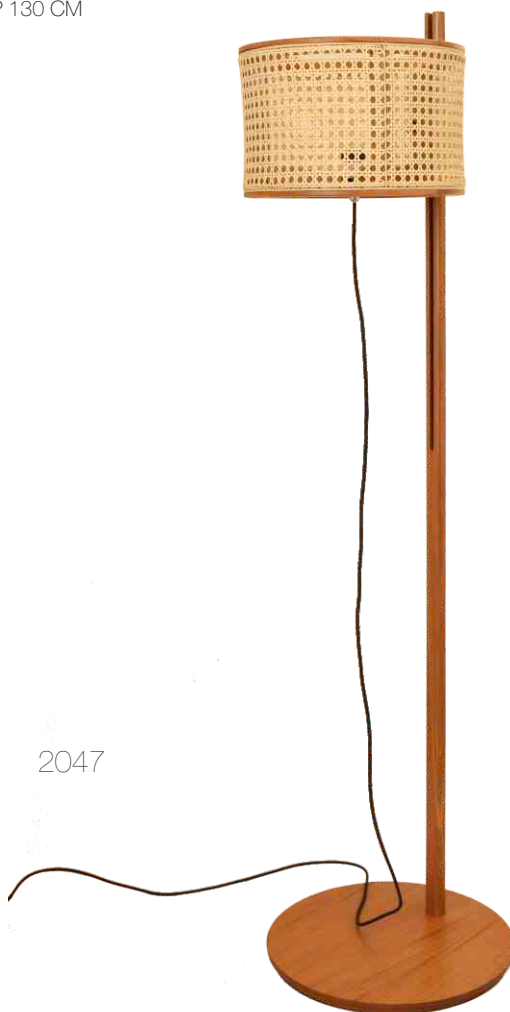

2047

TERESA, LUMINÁRIA DE PISO

2047, MADEIRA JEQUITIBÁ, NATURAL

CÚPULA DE PALHA
ALTURA AJUSTÁVEL
A 165 X L 45 X P 45 CM
1 X E27, 100W