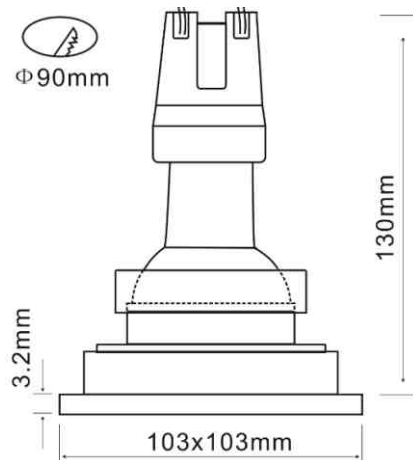

FACE RECUADA

6004 - EMBUTIDO QUADRADO ORIENTÁVEL RECUADO, ALUMÍNIO, BRANCO MICROTTEXTURIZADO, MIOLO PRETO, SISTEMA CLICK, DICROICA 50W, 1 X GU10

6005 - EMBUTIDO QUADRADO ORIENTÁVEL RECUADO, ALUMÍNIO, BRANCO MICROTTEXTURIZADO, MIOLO BRANCO, SISTEMA CLICK, DICROICA 50W, 1 X GU10

6004

6005

6007 - EMBUTIDO QUADRADO ORIENTÁVEL RECUADO, ALUMÍNIO, BRANCO MICROTTEXTURIZADO, MIOLO PRETO, SISTEMA CLICK, PAR20 50W, 1 X E27

6008 - EMBUTIDO QUADRADO ORIENTÁVEL RECUADO, ALUMÍNIO, BRANCO MICROTTEXTURIZADO, MIOLO BRANCO, SISTEMA CLICK, PAR20 50W, 1 X E27

6007

6008

6010 - EMBUTIDO QUADRADO ORIENTÁVEL RECUADO, ALUMÍNIO, BRANCO MICROTTEXTURIZADO, MIOLO PRETO, SISTEMA CLICK, AR70 50W, 1 X BA 15d

6011 - EMBUTIDO QUADRADO ORIENTÁVEL RECUADO, ALUMÍNIO, BRANCO MICROTTEXTURIZADO, MIOLO BRANCO, SISTEMA CLICK, AR70 50W, 1 X BA 15d

6010

6011