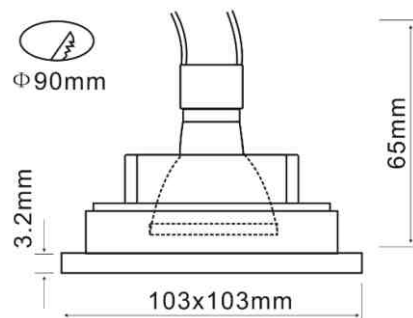

FACE RECUADA

6004 - EMBUTIDO QUADRADO ORIENTÁVEL RECUADO, ALUMÍNIO, BRANCO MICROTTEXTURIZADO, MIOLO PRETO, SISTEMA CLICK, DICROICA 50W, 1 X GU10

6005 - EMBUTIDO QUADRADO ORIENTÁVEL RECUADO, ALUMÍNIO, BRANCO MICROTTEXTURIZADO, MIOLO BRANCO, SISTEMA CLICK, DICROICA 50W, 1 X GU10

6004

6005

6007 - EMBUTIDO QUADRADO ORIENTÁVEL RECUADO, ALUMÍNIO, BRANCO MICROTTEXTURIZADO, MIOLO PRETO, SISTEMA CLICK, PAR20 50W, 1 X E27

6008 - EMBUTIDO QUADRADO ORIENTÁVEL RECUADO, ALUMÍNIO, BRANCO MICROTTEXTURIZADO, MIOLO BRANCO, SISTEMA CLICK, PAR20 50W, 1 X E27

6007

6008

6010 - EMBUTIDO QUADRADO ORIENTÁVEL RECUADO, ALUMÍNIO, BRANCO MICROTTEXTURIZADO, MIOLO PRETO, SISTEMA CLICK, AR70 50W, 1 X BA 15d

6011 - EMBUTIDO QUADRADO ORIENTÁVEL RECUADO, ALUMÍNIO, BRANCO MICROTTEXTURIZADO, MIOLO BRANCO, SISTEMA CLICK, AR70 50W, 1 X BA 15d

6010

6011