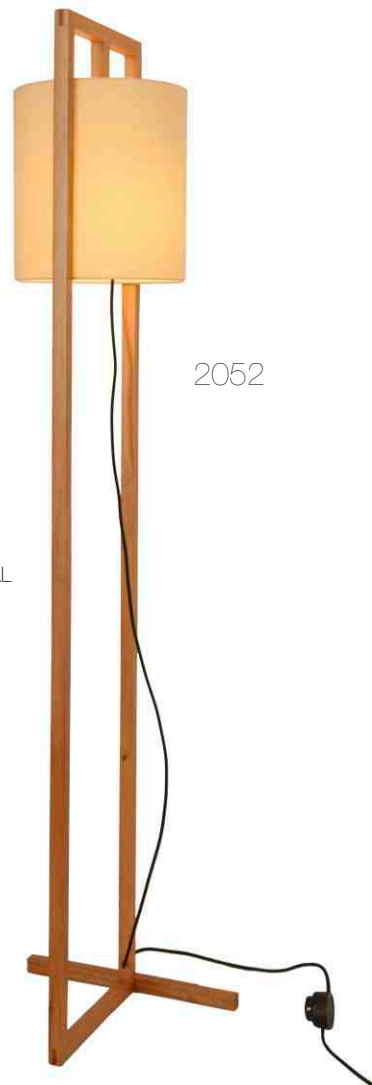

JADE, ARANDELA

4026, AÇO E MADEIRA, PRETO POLIDO

CÚPULA DE AÇO PRETO POLIDO E INTERIOR DOURADO

BRAÇO AJUSTÁVEL

INSTALAÇÃO DIRETO NA TOMADA

A 34 X L 20 X P 120 CM

1 X E27, 60W

4047

4048

SLIDE, ARANDELA

4047, MADEIRA JEQUITIBÁ, NATURAL

CÚPULA DE ALUMÍNIO BRANCO FOSCO

4048, MADEIRA JEQUITIBÁ, PISTACHIO,

CÚPULA DE ALUMÍNIO PRETO FOSCO

INSTALAÇÃO DIRETO NA TOMADA

A 75 X L 10,2 X P 13,7 CM

1 X E27, 20 W

2052

GEO, LUMINÁRIA DE PISO

2052, MADEIRA JEQUITIBÁ, NATURAL

CÚPULA DE LINHO AREIA

2053, MADEIRA EBANIZADA PRETA

CÚPULA DE LINHO CINZA

A 165 X L 34,5 X P 40 CM

1 X E27, 100W

1071

GEO, LUMINÁRIA DE MESA

1071, MADEIRA EBANIZADA PRETA

CÚPULA DE LINHO CINZA

1072, MADEIRA JEQUITIBÁ, NATURAL

CÚPULA DE LINHO AREIA

A 65 X L 30 X P 30,5 CM