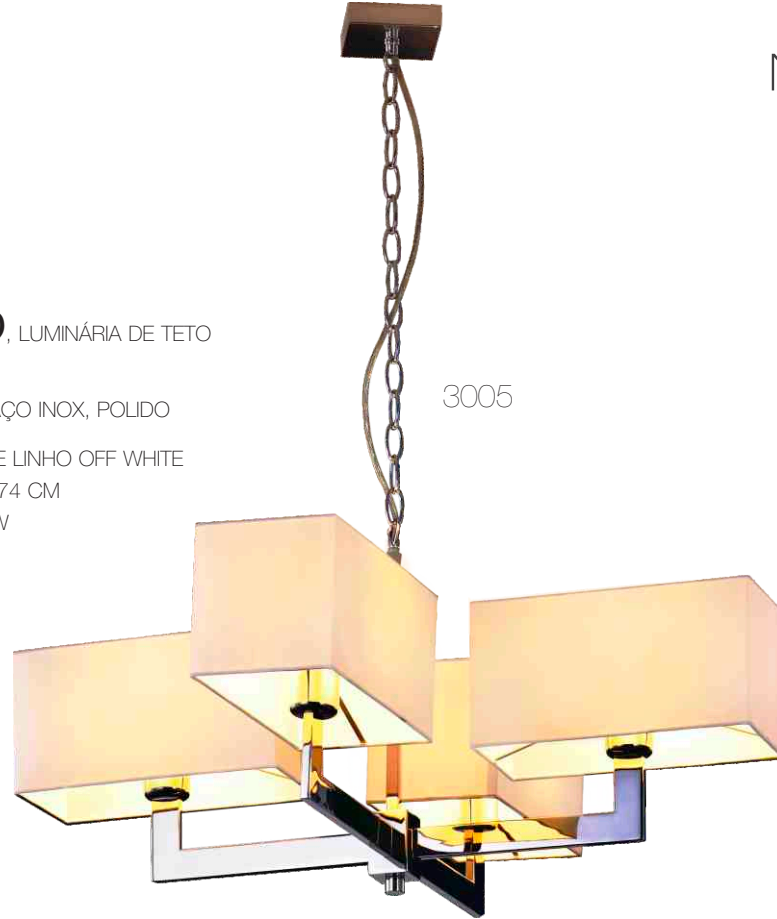

1011, AÇO INOX, POLIDO

CÚPULA DE LINHO OFF WHITE
A 54 x L 35 x P 18 CM
1 X E27, 60W

1018

BOSSA, LUMINÁRIA DE MESA

1018, AÇO INOX, POLIDO

CÚPULA DE LINHO OFF WHITE
A 42 x L 36 x P 18 CM
1 X E27, 60W

1023

LAYLA, LUMINÁRIA DE MESA

1023, AÇO INOX, POLIDO

CÚPULA DE SHANTUNG BRANCA
A 55 x L 35 x P 18 CM
1 X E27, 60W

1027

URBAN, LUMINÁRIA DE MESA**1027**, AÇO INOX, POLIDO

CÚPULA DE LINHO OFF WHITE
 A 60 x L 39 x P 20 CM
 1 X E27, 60W

2019

URBAN, LUMINÁRIA DE PISO**2019**, AÇO INOX, POLIDO

CÚPULA DE LINHO OFF WHITE
 A 156 x L 39 x P 21 CM
 1 X E27, 100W

4012

URBAN, ARANDELA**4012**, AÇO INOX, POLIDO

CÚPULA DE LINHO OFF WHITE
 A 24 x L 27 x P 17 CM
 1 X E27, 40W

4019

URBAN LED TALL, ARANDELA**4019**, AÇO INOX, POLIDO

CÚPULA DE LINHO OFF WHITE
 ARTICULÁVEL
 A 30 X L 27 X P 17 CM
 1 X E27, 40W E 1 X LED 3W

SOHO, LUMINÁRIA DE TETO**3005**, AÇO INOX, POLIDOCÚPULAS DE LINHO OFF WHITE
FI 150 x D 74 CM
4 X E27, 60W**GÁVEA**, LUMINÁRIA DE MESA**1025**, AÇO INOX, POLIDOCÚPULA DE LINHO OFF WHITE
A 62 x L 39 x P 20 CM
1X E27, 60W**LIFT**, LUMINÁRIA DE MESA**1007**, AÇO INOX, POLIDOCÚPULA DE SHANTUNG PRETA
ALTURA AJUSTÁVEL
A 98 x L 38 x P 16 CM
1 X E27, 60W**LIFT**, LUMINÁRIA DE PISO**2006**, AÇO INOX, POLIDOCÚPULA DE SHANTUNG PRETA
ALTURA AJUSTÁVEL
A 151 x L 40 x P 23 CM
1 X E27, 60W