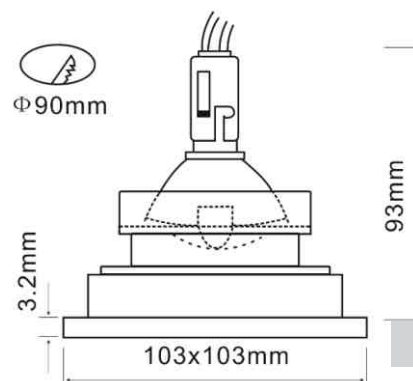

FACE RECUADA

6004 - EMBUTIDO QUADRADO ORIENTÁVEL RECUADO, ALUMÍNIO, BRANCO MICROTTEXTURIZADO, MIOLO PRETO, SISTEMA CLICK, DICROICA 50W, 1 X GU10

6005 - EMBUTIDO QUADRADO ORIENTÁVEL RECUADO, ALUMÍNIO, BRANCO MICROTTEXTURIZADO, MIOLO BRANCO, SISTEMA CLICK, DICROICA 50W, 1 X GU10

6004

6005

6007 - EMBUTIDO QUADRADO ORIENTÁVEL RECUADO, ALUMÍNIO, BRANCO MICROTTEXTURIZADO, MIOLO PRETO, SISTEMA CLICK, PAR20 50W, 1 X E27

6008 - EMBUTIDO QUADRADO ORIENTÁVEL RECUADO, ALUMÍNIO, BRANCO MICROTTEXTURIZADO, MIOLO BRANCO, SISTEMA CLICK, PAR20 50W, 1 X E27

6007

6008

6010 - EMBUTIDO QUADRADO ORIENTÁVEL RECUADO, ALUMÍNIO, BRANCO MICROTTEXTURIZADO, MIOLO PRETO, SISTEMA CLICK, AR70 50W, 1 X BA 15d

6011 - EMBUTIDO QUADRADO ORIENTÁVEL RECUADO, ALUMÍNIO, BRANCO MICROTTEXTURIZADO, MIOLO BRANCO, SISTEMA CLICK, AR70 50W, 1 X BA 15d

6010

6011