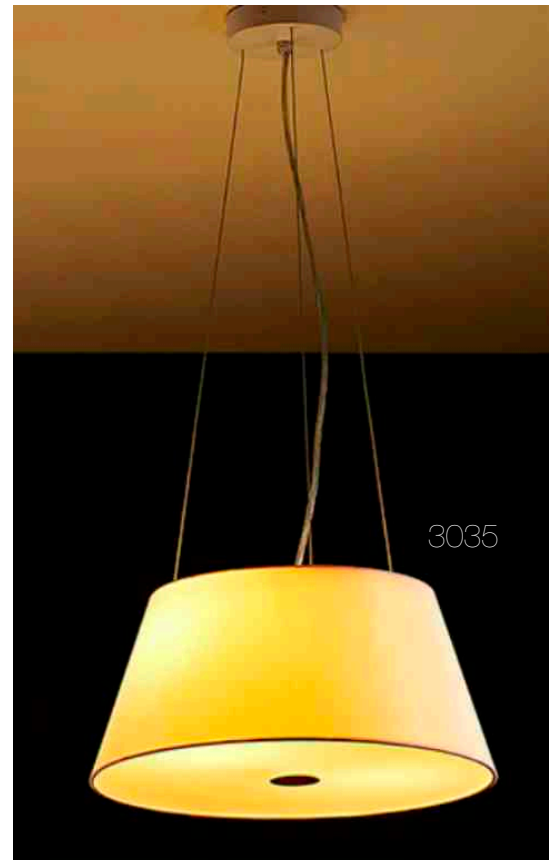

KENT, LUMINÁRIA DE TETO

3035, CÚPULA DE LINHO OFF WHITE

DIFUSOR DE VIDRO
FIO 120 X D 40 X A 18 CM
2X E27, 40W

3035