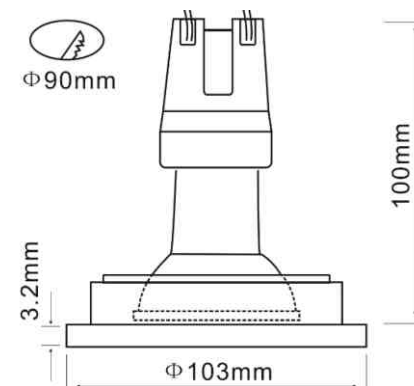

FACE PLANA

6501 - EMBUTIDO REDONDO ORIENTÁVEL, ALUMÍNIO, BRANCO MICROTTEXTURIZADO, MIOLO BRANCO, SISTEMA CLICK, MINI DICROICA 35W, 1 X GU4

6502 - EMBUTIDO REDONDO ORIENTÁVEL, ALUMÍNIO, BRANCO MICROTTEXTURIZADO, MIOLO PRETO, SISTEMA CLICK, MINI DICROICA 35W, 1 X GU4

6503 - EMBUTIDO REDONDO ORIENTÁVEL

ALUMÍNIO, BRANCO MICROTTEXTURIZADO
MIOLO BRANCO, SISTEMA CLICK
DICROICA 50W, 1 X GU10

6506 - EMBUTIDO REDONDO ORIENTÁVEL

ALUMÍNIO, BRANCO MICROTTEXTURIZADO
MIOLO BRANCO, SISTEMA CLICK
PAR20 50W, 1 X E27

6509 - EMBUTIDO REDONDO ORIENTÁVEL

ALUMÍNIO, BRANCO MICROTTEXTURIZADO
MIOLO BRANCO, SISTEMA CLICK
AR70 50W, 1 X BA 15d