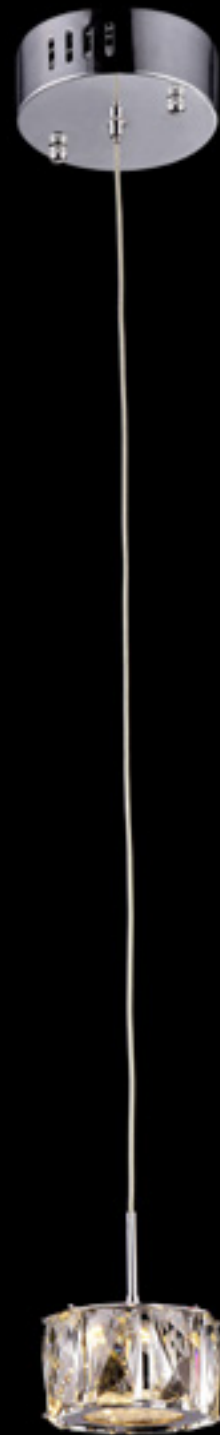

LE7711-5

DESCRIÇÃO: PENDENTE DE CRISTAL K9
TRANSPARENTE

LÂMPADAS: LED 5 W 3000K BIVOLT

TAMANHO: Ø 10 cm X H 5,5 cm

ACABAMENTO: CRISTAL TRANSPARENTE
E METAL CROMADO

B70076-A

DESCRIÇÃO: PENDENTE DE CRISTAL K9 ÂMBAR

LÂMPADAS: 1 E-14 MAX. 40W

TAMANHO: Ø 15 cm X H 20 cm

ACABAMENTO: CRISTAL ÂMBAR E METAL CROMADO

B70076-C

DESCRIÇÃO: PENDENTE DE CRISTAL K9
TRANSPARENTE

LÂMPADAS: 1 E-14 MAX. 40W

TAMANHO: Ø 15 cm X H 20 cm

ACABAMENTO: CRISTAL TRANSPARENTE E METAL
CROMADO