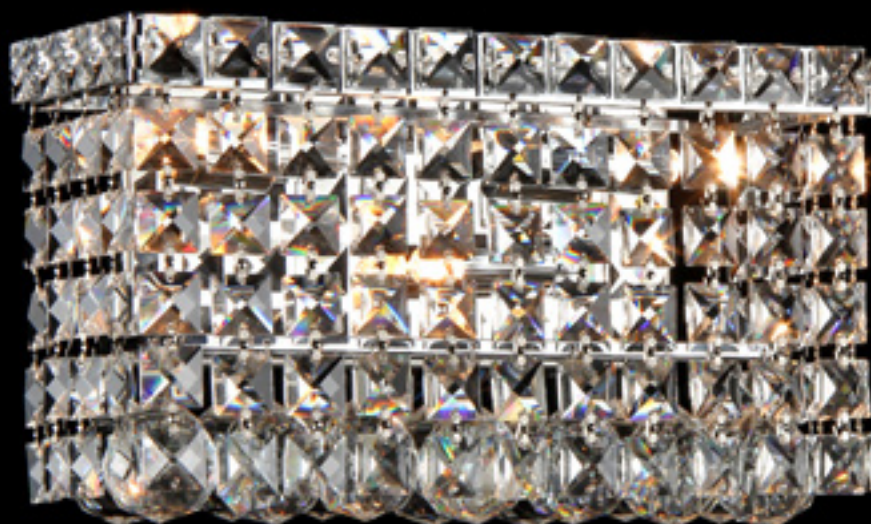

BL014

DESCRIÇÃO: ARANDELA CAMARIM DE
CRISTAL K9

LÂMPADAS: 2 G9 MAX. 40W

TAMANHO: 30 cm X 11 cm X 16 cm

ACABAMENTO: CRISTAL TRANSPARENTE E METAL CROMADO