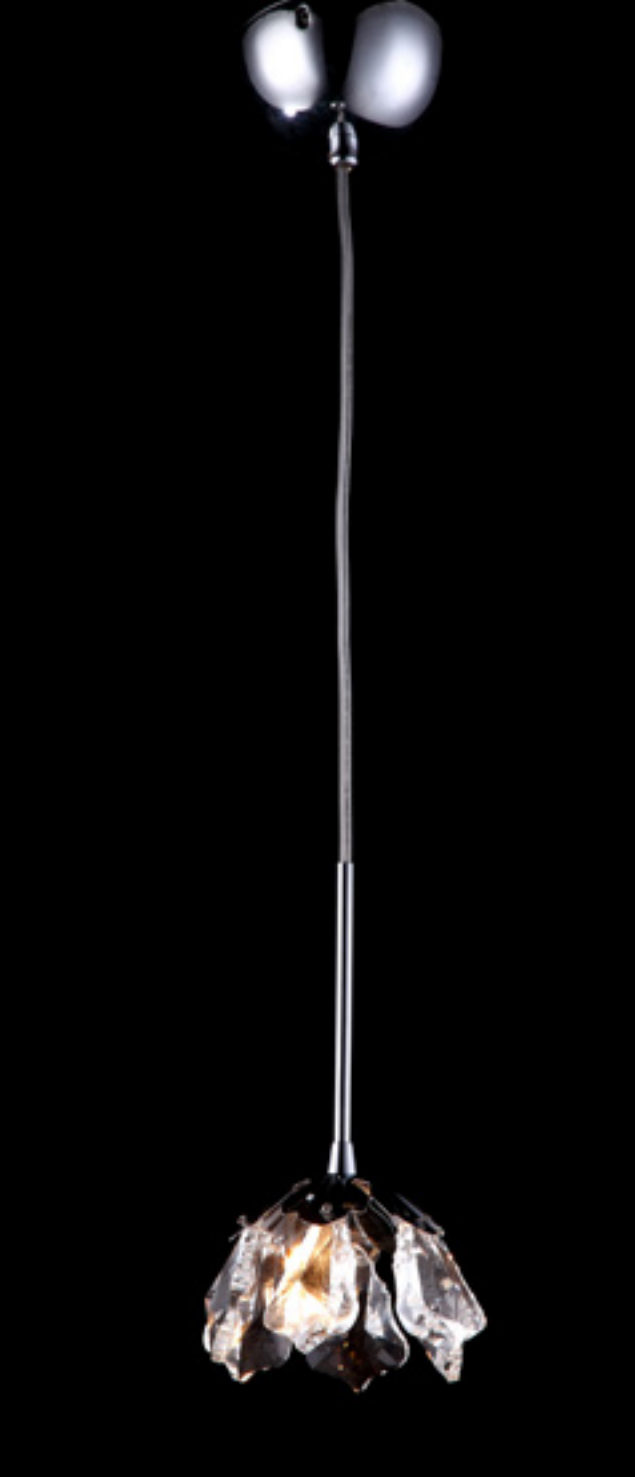

LÂMPADAS: 1 E-14 MAX. 40W

TAMANHO: Ø 15 cm X H 20 cm

ACABAMENTO: CRISTAL ÂMBAR E METAL CROMADO

B70076-C

DESCRIÇÃO: PENDENTE DE CRISTAL K9
TRANSPARENTE

LÂMPADAS: 1 E-14 MAX. 40W

TAMANHO: Ø 15 cm X H 20 cm

ACABAMENTO: CRISTAL TRANSPARENTE E METAL
CROMADO