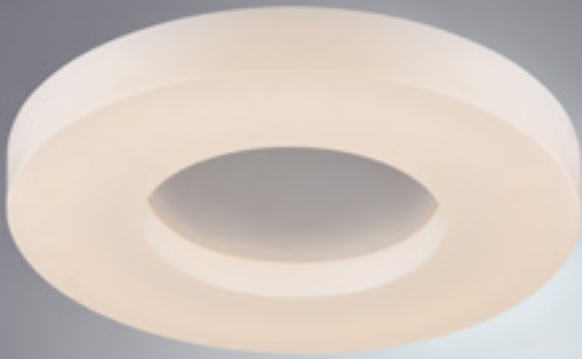

DESCRIÇÃO: PLAFON GOLF

LÂMPADAS: LED 24W 3200K

TAMANHO: Ø 48 cm X H 50 cm

ACABAMENTO: POLICARBONATO
INJETADO

L1043

DESCRIÇÃO: PENDENTE DE LED GOLF

LÂMPADAS: LED 24W 3200K

TAMANHO: Ø 48 cm X H 50 cm