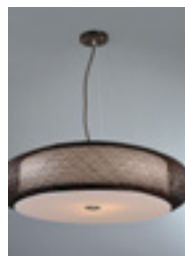

78 | 79

80 | 81

82 | 83

84 | 85

86 | 87

88 | 89

90 | 91

92 | 93

94 | 95

96 | 97

98 | 99

100 | 101

102 | 103

104 | 105

106 | 107

108 | 109

110 | 111

112 | 113

114 | 115

116 | 117

118 | 119

120 | 121

122 | 123

124 | 125

126 | 127

128 | 129

CHANDELIE
ILUMINAÇÃO

www.chandelie.com.br