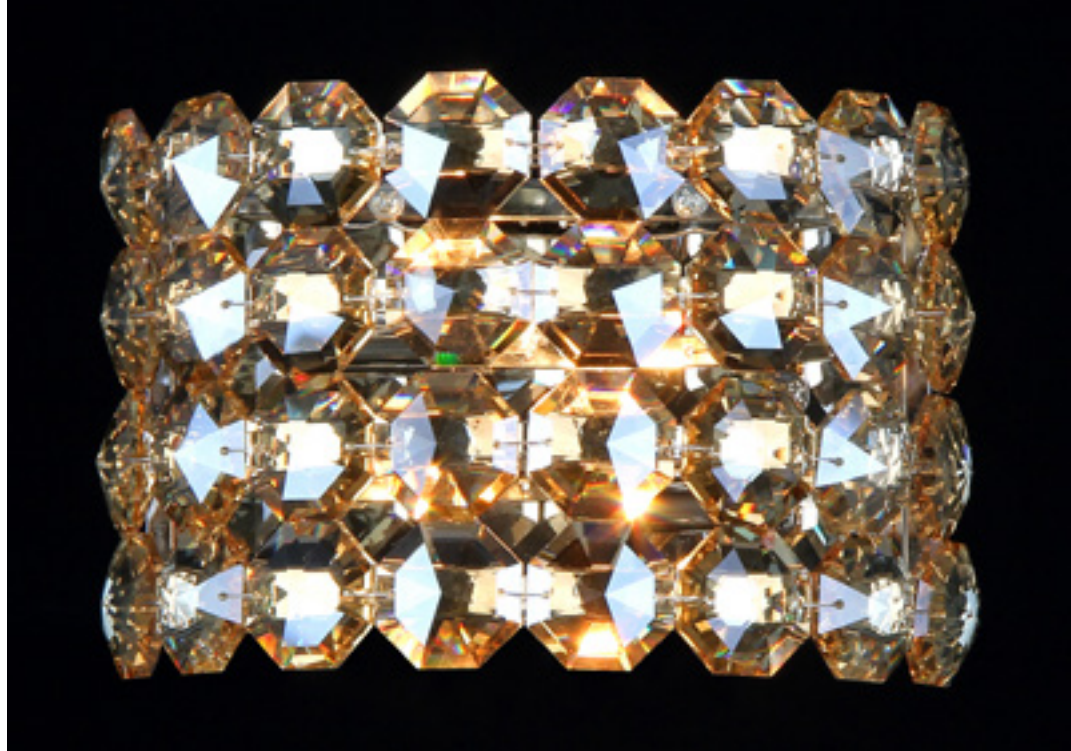

A70020-A

DESCRIÇÃO: ARANDELA DE CRISTAL K9
CASTANHA ÂMBAR

LÂMPADAS: 2 G9 MAX. 40W

TAMANHO: H 13 cm X L 20 cm

ACABAMENTO: CRISTAL ÂMBAR E METAL CROMADO

A70019-A

DESCRIÇÃO: ARANDELA DE CRISTAL K9
CASTANHA ÂMBAR

LÂMPADAS: 1 G9 MAX. 40W

TAMANHO: H 15 cm X L 10 cm

ACABAMENTO: CRISTAL ÂMBAR E METAL CROMADO