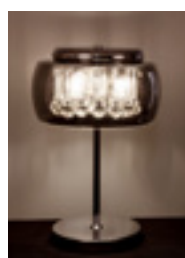

128 | 129

CHANDELIE
ILUMINAÇÃO

www.chandelie.com.br