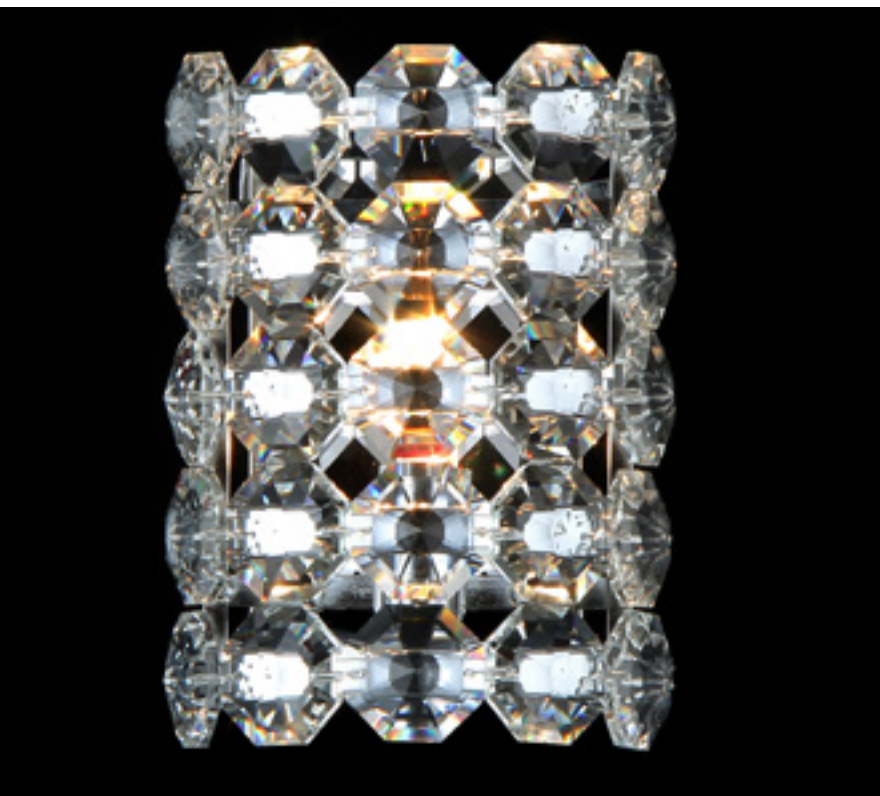

A70019-C

DESCRIÇÃO: ARANDELA DE CRISTAL K9 CASTANHA TRANSPARENTE
LÂMPADAS: 1 G9 MAX. 40W
TAMANHO: H 15 cm X L 10 cm
ACABAMENTO: CRISTAL TRANSPARENTE E METAL CROMADO