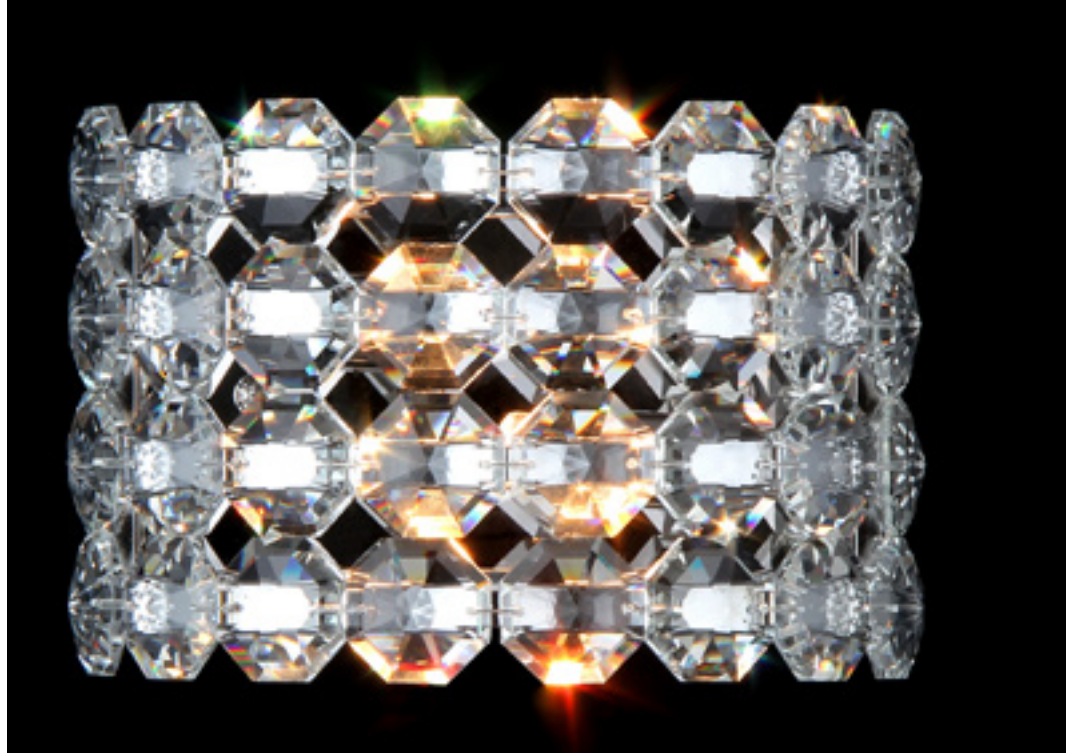

TAMANHO: H 37 cm X L 20 cm

ACABAMENTO: CRISTAL TRANSPARENTE
E METAL CROMADO

BLo22

DESCRIÇÃO: ARANDELA DE CRISTAL K9
QUADRICULADO REDONDA

LÂMPADAS: 1 G9 MAX. 40W

TAMANHO: H 20 cm X L 20 cm

ACABAMENTO: CRISTAL TRANSPARENTE
E METAL CROMADO