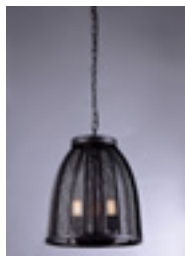

78 | 79

80 | 81

82 | 83

84 | 85

86 | 87

88 | 89

90 | 91

92 | 93

94 | 95

96 | 97

98 | 99

100 | 101

102 | 103

104 | 105

106 | 107

108 | 109

110 | 111

112 | 113

114 | 115

116 | 117

118 | 119

120 | 121

122 | 123

124 | 125

126 | 127

128 | 129

CHANDELIE
ILUMINAÇÃO

www.chandelie.com.br