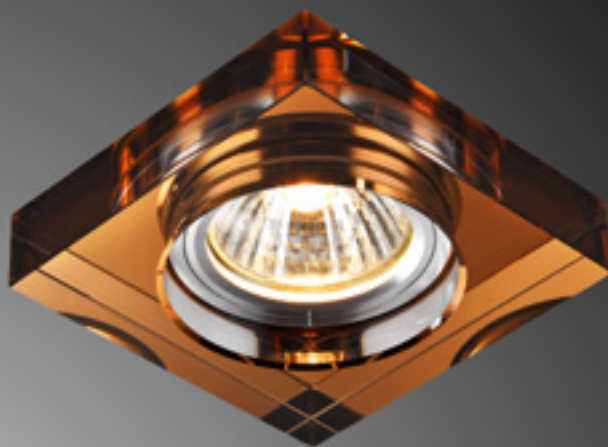

L0006

DESCRIÇÃO: SPOT DE EMBUTIR CRISTAL
QUADRADO COBREADO
LÂMPADAS: 1 GU10 MAX. 50W
TAMANHO: L 8,9 cm X C 8,9 cm X 2 cm
ACABAMENTO: CRISTAL COBRE
E METAL CROMADO