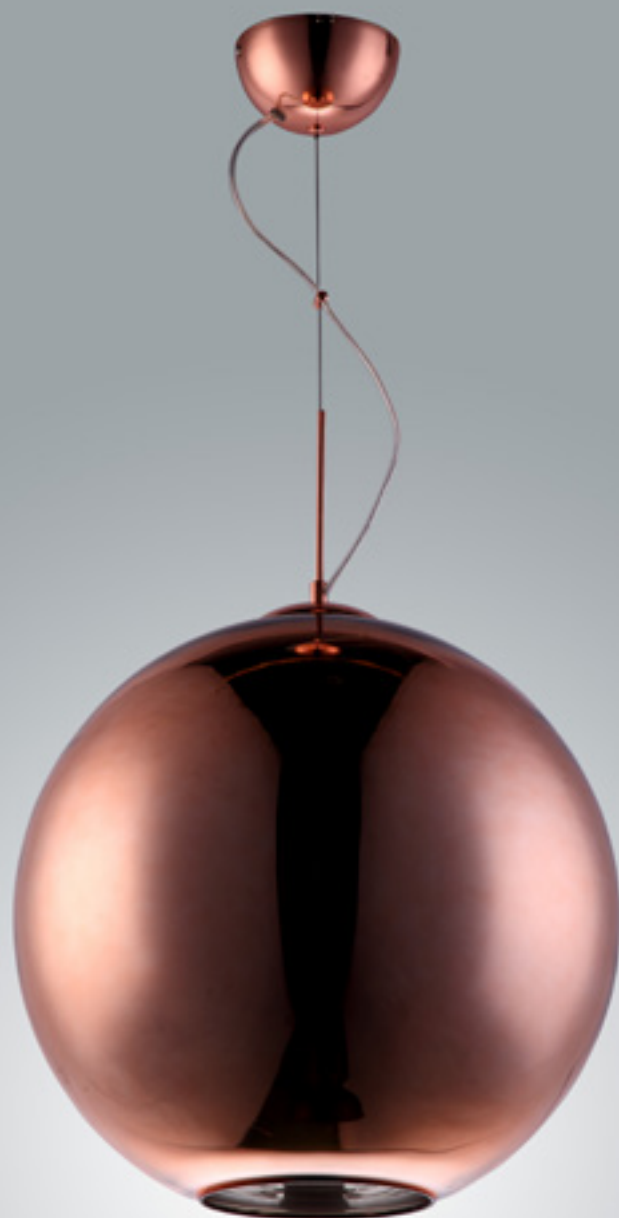

LÂMPADAS: 1 E-27 MAX. 40W

TAMANHO: Ø 18 cm

ACABAMENTO: VIDRO COBRE E METAL
BRONZE

L2333

DESCRIÇÃO: PENDENTE BOLA VIDRO
BRONZE

LÂMPADAS: 1 E-27 MAX. 40W

TAMANHO: Ø 25 cm

ACABAMENTO: VIDRO COBRE E METAL
BRONZE

L2334

DESCRIÇÃO: PENDENTE BOLA VIDRO
BRONZE

LÂMPADAS: 1 E-27 MAX. 40W

TAMANHO: Ø 35 cm

ACABAMENTO: VIDRO COBRE E METAL
BRONZE

L2335

DESCRIÇÃO: PENDENTE BOLA VIDRO
BRONZE

LÂMPADAS: 1 E-27 MAX. 40W

TAMANHO: Ø 40 cm

ACABAMENTO: VIDRO COBRE E METAL
BRONZE

**D50078-C**

DESCRIÇÃO: SPOT DE EMBUTIR CRISTAL

K9 TRANSPARENTE

LÂMPADAS: 1 G9 MAX. 40W

TAMANHO: Ø 14 cm X H 17 cm

ACABAMENTO: CRISTAL TRANSPARENTE
E METAL CROMADO**D50078-A**