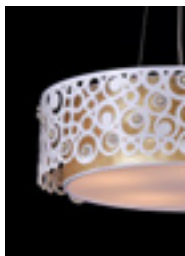

78 | 79

80 | 81

82 | 83

84 | 85

86 | 87

88 | 89

90 | 91

92 | 93

94 | 95

96 | 97

98 | 99

100 | 101

102 | 103

104 | 105

106 | 107

108 | 109

110 | 111

112 | 113

114 | 115

116 | 117

118 | 119

120 | 121

122 | 123

124 | 125

126 | 127

128 | 129

CHANDELIE
ILUMINAÇÃO

www.chandelie.com.br