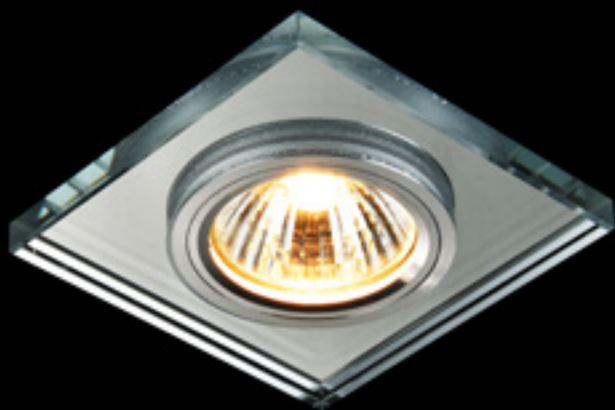

L0146

DESCRIÇÃO: SPOT DE EMBUTIR
QUADRADO CRISTAL ESPELHADO
LÂMPADAS: 1 GU10 MAX. 50W
TAMANHO: L 8,9 cm X C 8,9 cm X 1 cm
ACABAMENTO: CRISTAL ESPELHADO
E METAL CROMADO

L0145

DESCRIÇÃO: SPOT DE EMBUTIR
REDONDO CRISTAL ESPELHADO
LÂMPADAS: 1 GU10 MAX. 50W
TAMANHO: Ø 9 cm X 1 cm
ACABAMENTO: CRISTAL ESPELHADO
E METAL CROMADO