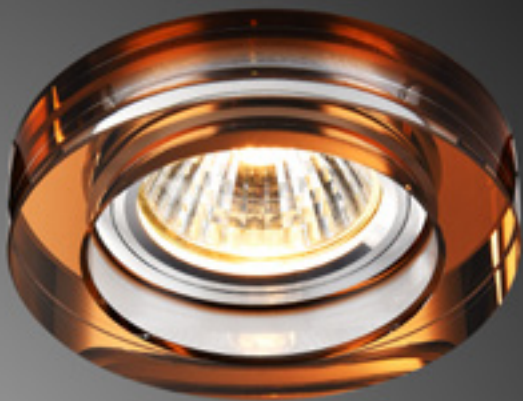

L0007

DESCRIÇÃO: SPOT DE EMBUTIR CRISTAL
REDONDO COBREADO
LÂMPADAS: 1 GU10 MAX. 50W
TAMANHO: L 8,9 cm X C 8,9 cm X 2 cm
ACABAMENTO: CRISTAL COBRE
E METAL CROMADO

L0006

DESCRIÇÃO: SPOT DE EMBUTIR CRISTAL
QUADRADO COBREADO
LÂMPADAS: 1 GU10 MAX. 50W
TAMANHO: L 8,9 cm X C 8,9 cm X 2 cm
ACABAMENTO: CRISTAL COBRE
E METAL CROMADO

L0137-B

DESCRIÇÃO: SPOT DE EMBUTIR
QUADRADO CRISTAL COM BOLHAS
LÂMPADAS: 1 GU10 MAX. 50W
TAMANHO: L 8,9 cm X C 8,9 cm X 2 cm
ACABAMENTO: CRISTAL TRANSPARENTE
E METAL CROMADO

L0137-A

DESCRIÇÃO: SPOT DE EMBUTIR
REDONDO CRISTAL COM BOLHAS
LÂMPADAS: 1 GU10 MAX. 50W
TAMANHO: Ø 9 cm X 2 cm
ACABAMENTO: CRISTAL TRANSPARENTE
E METAL CROMADO