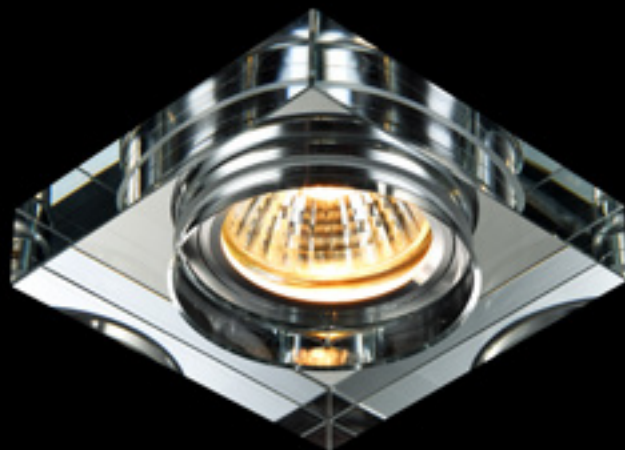

L1148-R20

DESCRIÇÃO: SPOT DE EMBUTIR CRISTAL
ESPELHADO REDONDO 2 cm
LÂMPADAS: 1 GU10 MAX. 50W
TAMANHO: Ø 9 cm X 2 cm
ACABAMENTO: CRISTAL TRANSPARENTE
E METAL CROMADO