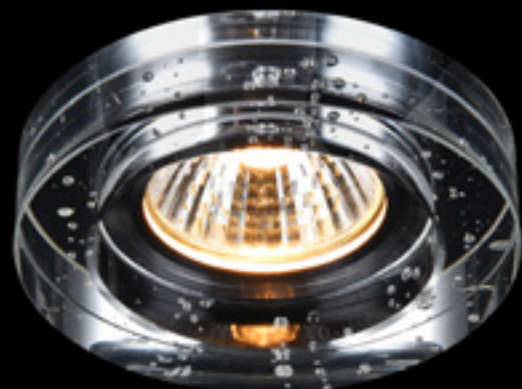

L0137-A

DESCRIÇÃO: SPOT DE EMBUTIR
REDONDO CRISTAL COM BOLHAS
LÂMPADAS: 1 GU10 MAX. 50W
TAMANHO: Ø 9 cm X 2 cm
ACABAMENTO: CRISTAL TRANSPARENTE
E METAL CROMADO