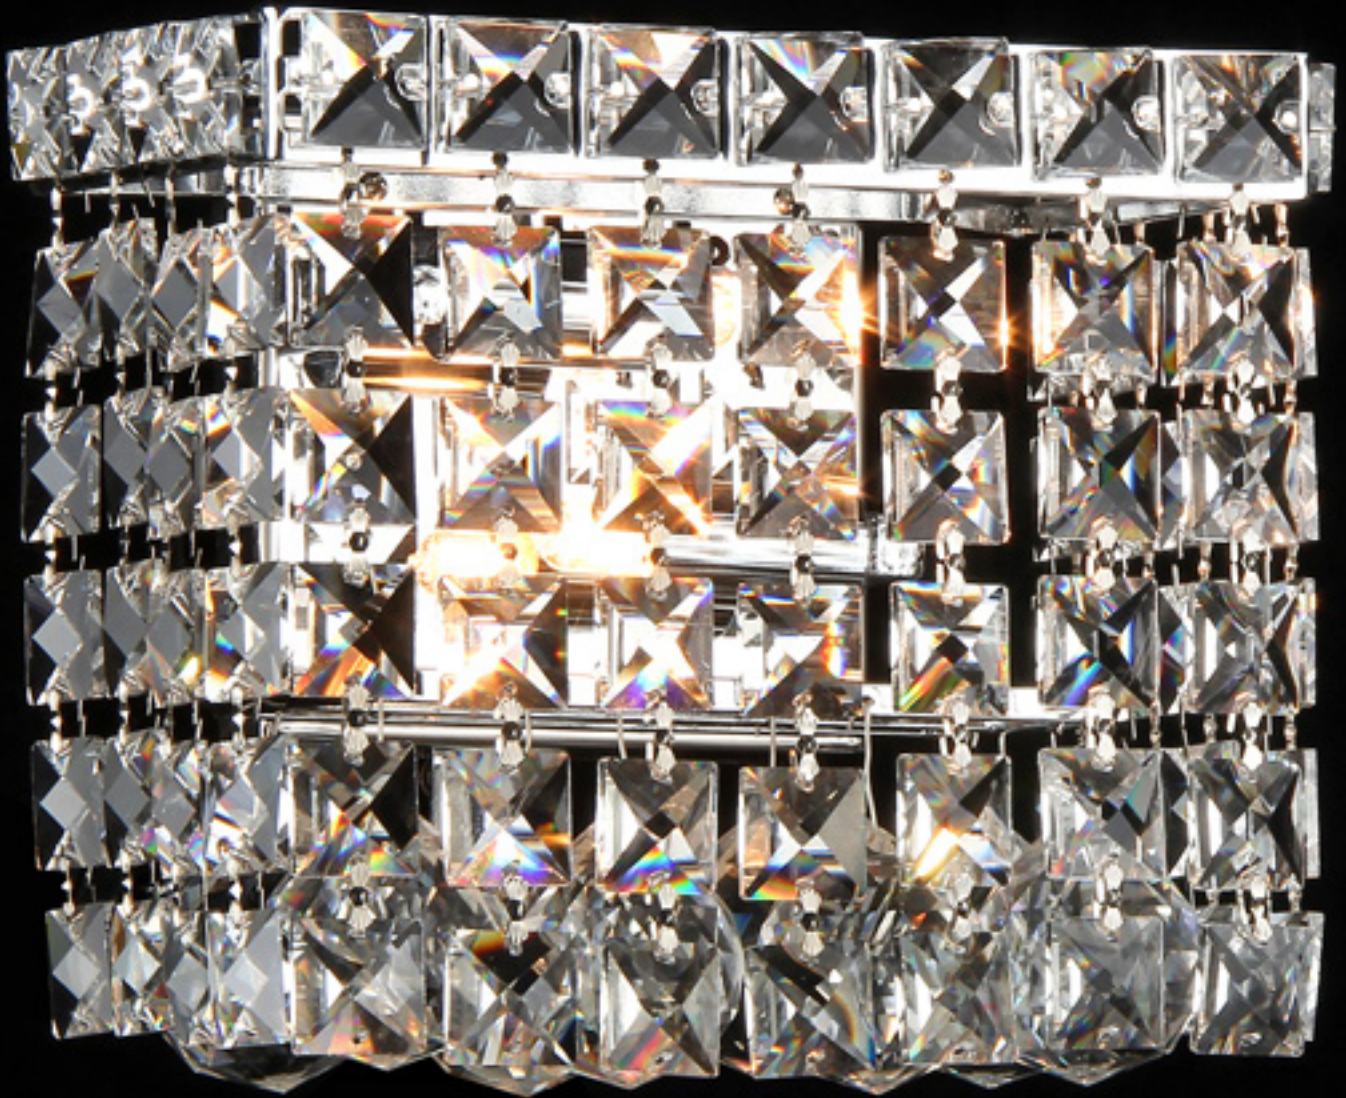

BL015

DESCRIÇÃO: ARANDELA CAMARIM DE
CRISTAL K9

LÂMPADAS: 2 G9 MAX. 40W

TAMANHO: 20 cm X 11 cm X 16 cm

ACABAMENTO: CRISTAL TRANSPARENTE E METAL CROMADO

CHANDELIE