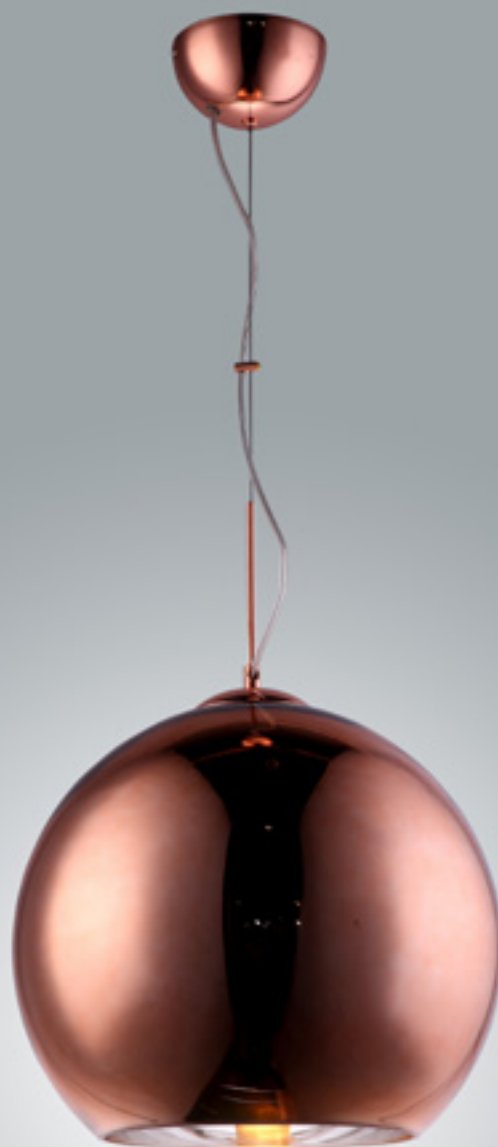

LÂMPADAS: 1 E-27 MAX. 40W

TAMANHO: Ø 18 cm

ACABAMENTO: VIDRO COBRE E METAL
BRONZE

L2333

DESCRIÇÃO: PENDENTE BOLA VIDRO
BRONZE

LÂMPADAS: 1 E-27 MAX. 40W

TAMANHO: Ø 25 cm

ACABAMENTO: VIDRO COBRE E METAL
BRONZE

L2334

DESCRIÇÃO: PENDENTE BOLA VIDRO
BRONZE

LÂMPADAS: 1 E-27 MAX. 40W

TAMANHO: Ø 35 cm

ACABAMENTO: VIDRO COBRE E METAL
BRONZE

L2335

DESCRIÇÃO: PENDENTE BOLA VIDRO
BRONZE

LÂMPADAS: 1 E-27 MAX. 40W