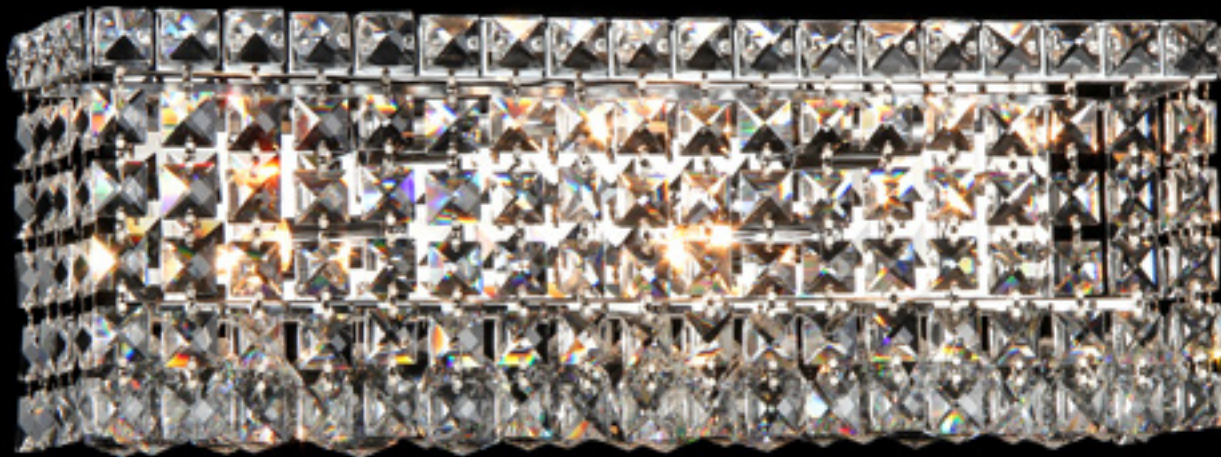

BL013

DESCRIÇÃO: ARANDELA CAMARIM DE
CRISTAL K9

LÂMPADAS: 2 G9 MAX. 40W

TAMANHO: 50 cm X 11 cm X 16 cm

ACABAMENTO: CRISTAL TRANSPARENTE E METAL CROMADO