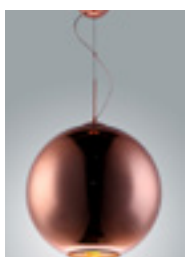

78 | 79

80 | 81

82 | 83

84 | 85

86 | 87

88 | 89

90 | 91

92 | 93

94 | 95

96 | 97

98 | 99

100 | 101

102 | 103

104 | 105

106 | 107

108 | 109

110 | 111

112 | 113

114 | 115

116 | 117

118 | 119

120 | 121

122 | 123

124 | 125

126 | 127

128 | 129

CHANDELIE
ILUMINAÇÃO

www.chandelie.com.br