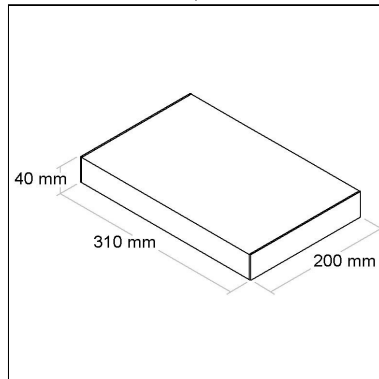

BL8060/3K

CÓD BL8060/3K

TEMPERATURA DE COR

3000K

80
IRC

DIMENSÃO - BL8060/3K