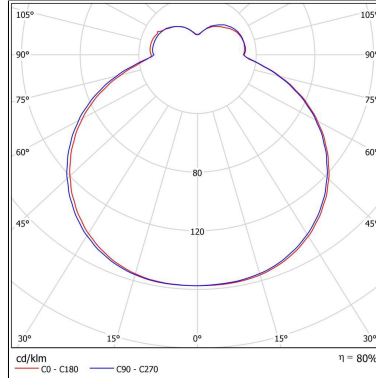

FOTOMETRIA - BL3026