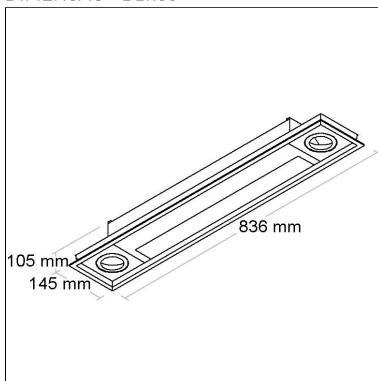

BL1133

CÓD BL1133

DIMENSÃO - BL1133

Linha: **linea-1**

Luminária de embutir wall washer com foco direcional.

Categoria: **Embutido**

Nicho: **820x135mm**

Altura: **105mm**