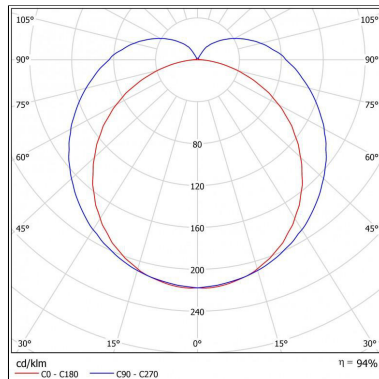

IP 50	9 W	85 lm/W	80 IRC	α 240	0,146 Kg

FOTOMETRIA - BL3012-570W - 3000K

ILUMINÂNCIA - BL3012-570W - 3000K