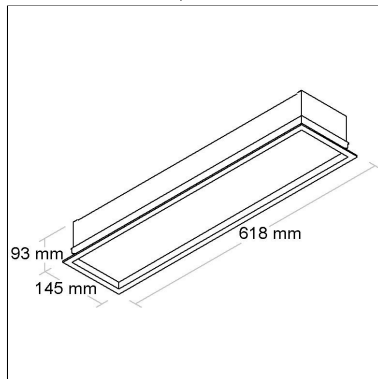

DIMENSÃO - BL1134/4K

Linha: **linea-1**

Luminária retangular de embutir, placa de LED em alumínio com alta eficiência na dissipação de calor. Corpo em chapa de alumínio e moldura em alumínio extrudado tratado com acabamento em pintura eletrostática poliéster, resistente ao intemperismo e ao amarelamento. Difusor em acrílico translúcido.