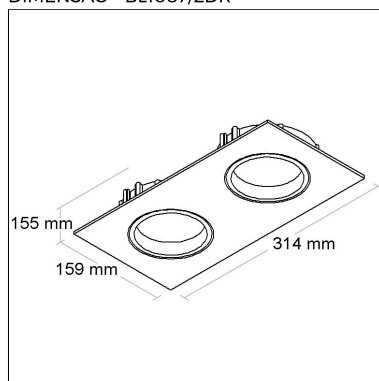

DIMENSÃO - BL1087/2DR