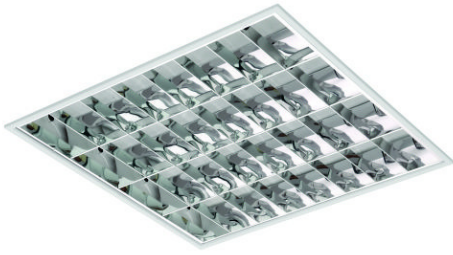

BL1190/G5

CÓD BL1190/G5