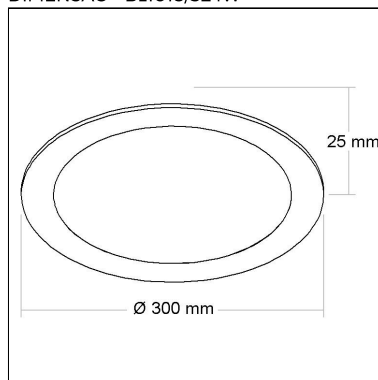

IP 20	18 W	72 lm/W	80 IRC	α 140
----------	---------	------------	-----------	----------

FOTOMETRIA - BL1018/318W

ILUMINÂNCIA - BL1018/318W

Distância [m]	Dímetro do cone [m]	Potência luminosa [klm]
0.5	1.54	E(0°) E(C0) 57.0° 1778 E(C0) 57.0° 144
1.0	3.08	E(0°) E(C0) 57.0° 444 E(C0) 57.0° 36
1.5	4.62	E(0°) E(C0) 57.0° 198 E(C0) 57.0° 16
2.0	6.16	E(0°) E(C0) 57.0° 111 E(C0) 57.0° 9
2.5	7.70	E(0°) E(C0) 57.0° 71 E(C0) 57.0° 6
3.0	9.24	E(0°) E(C0) 57.0° 49 E(C0) 57.0° 4

Distância [m] Dímetro do cone [m] Potência luminosa [klm]
— C0 - C180 (Semi-ângulo: 114.0°)

DIMENSÃO - BL1018/318W

Linha: **snelo**

Luminária "slim" redonda de embutir. Corpo em alumínio injetado e difusor em acrílico translúcido.

FOTOMETRIA - BL1018/324W

ILUMINÂNCIA - BL1018/324W

Distância [m]	Dímetro do cone [m]	Potência luminosa [lx]
0.5	1.55	E(P) E(CO) 57.2° 2696 215
1.0	3.10	E(P) E(CO) 57.2° 674 54
1.5	4.66	E(P) E(CO) 57.2° 300 24
2.0	6.21	E(P) E(CO) 57.2° 168 13
2.5	7.76	E(P) E(CO) 57.2° 108 9
3.0	9.31	E(P) E(CO) 57.2° 75 6

Distância [m] Dímetro do cone [m] Potência luminosa [lx]
C0 - C180 (Semi-ângulo: 114.4°)

DIMENSÃO - BL1018/324W

BL1019/318W

CÓD BL1019/318W

TEMPERATURA DE COR

3000K

IP 20	80 IRC
----------	-----------

DIMENSÃO - BL1019/318W