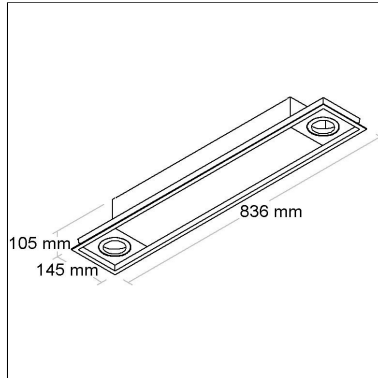

2700K

80
IRC

DIMENSÃO - BL1136/2K

Linha: **linea-1**

Luminária de embutir com difusor em acrílico com foco direcional.

Categoria: **Embutido**

Nicho: **820x135mm**

Altura: **105mm**