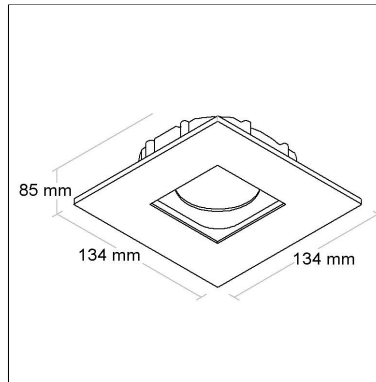

DIMENSÃO - BL1417/1