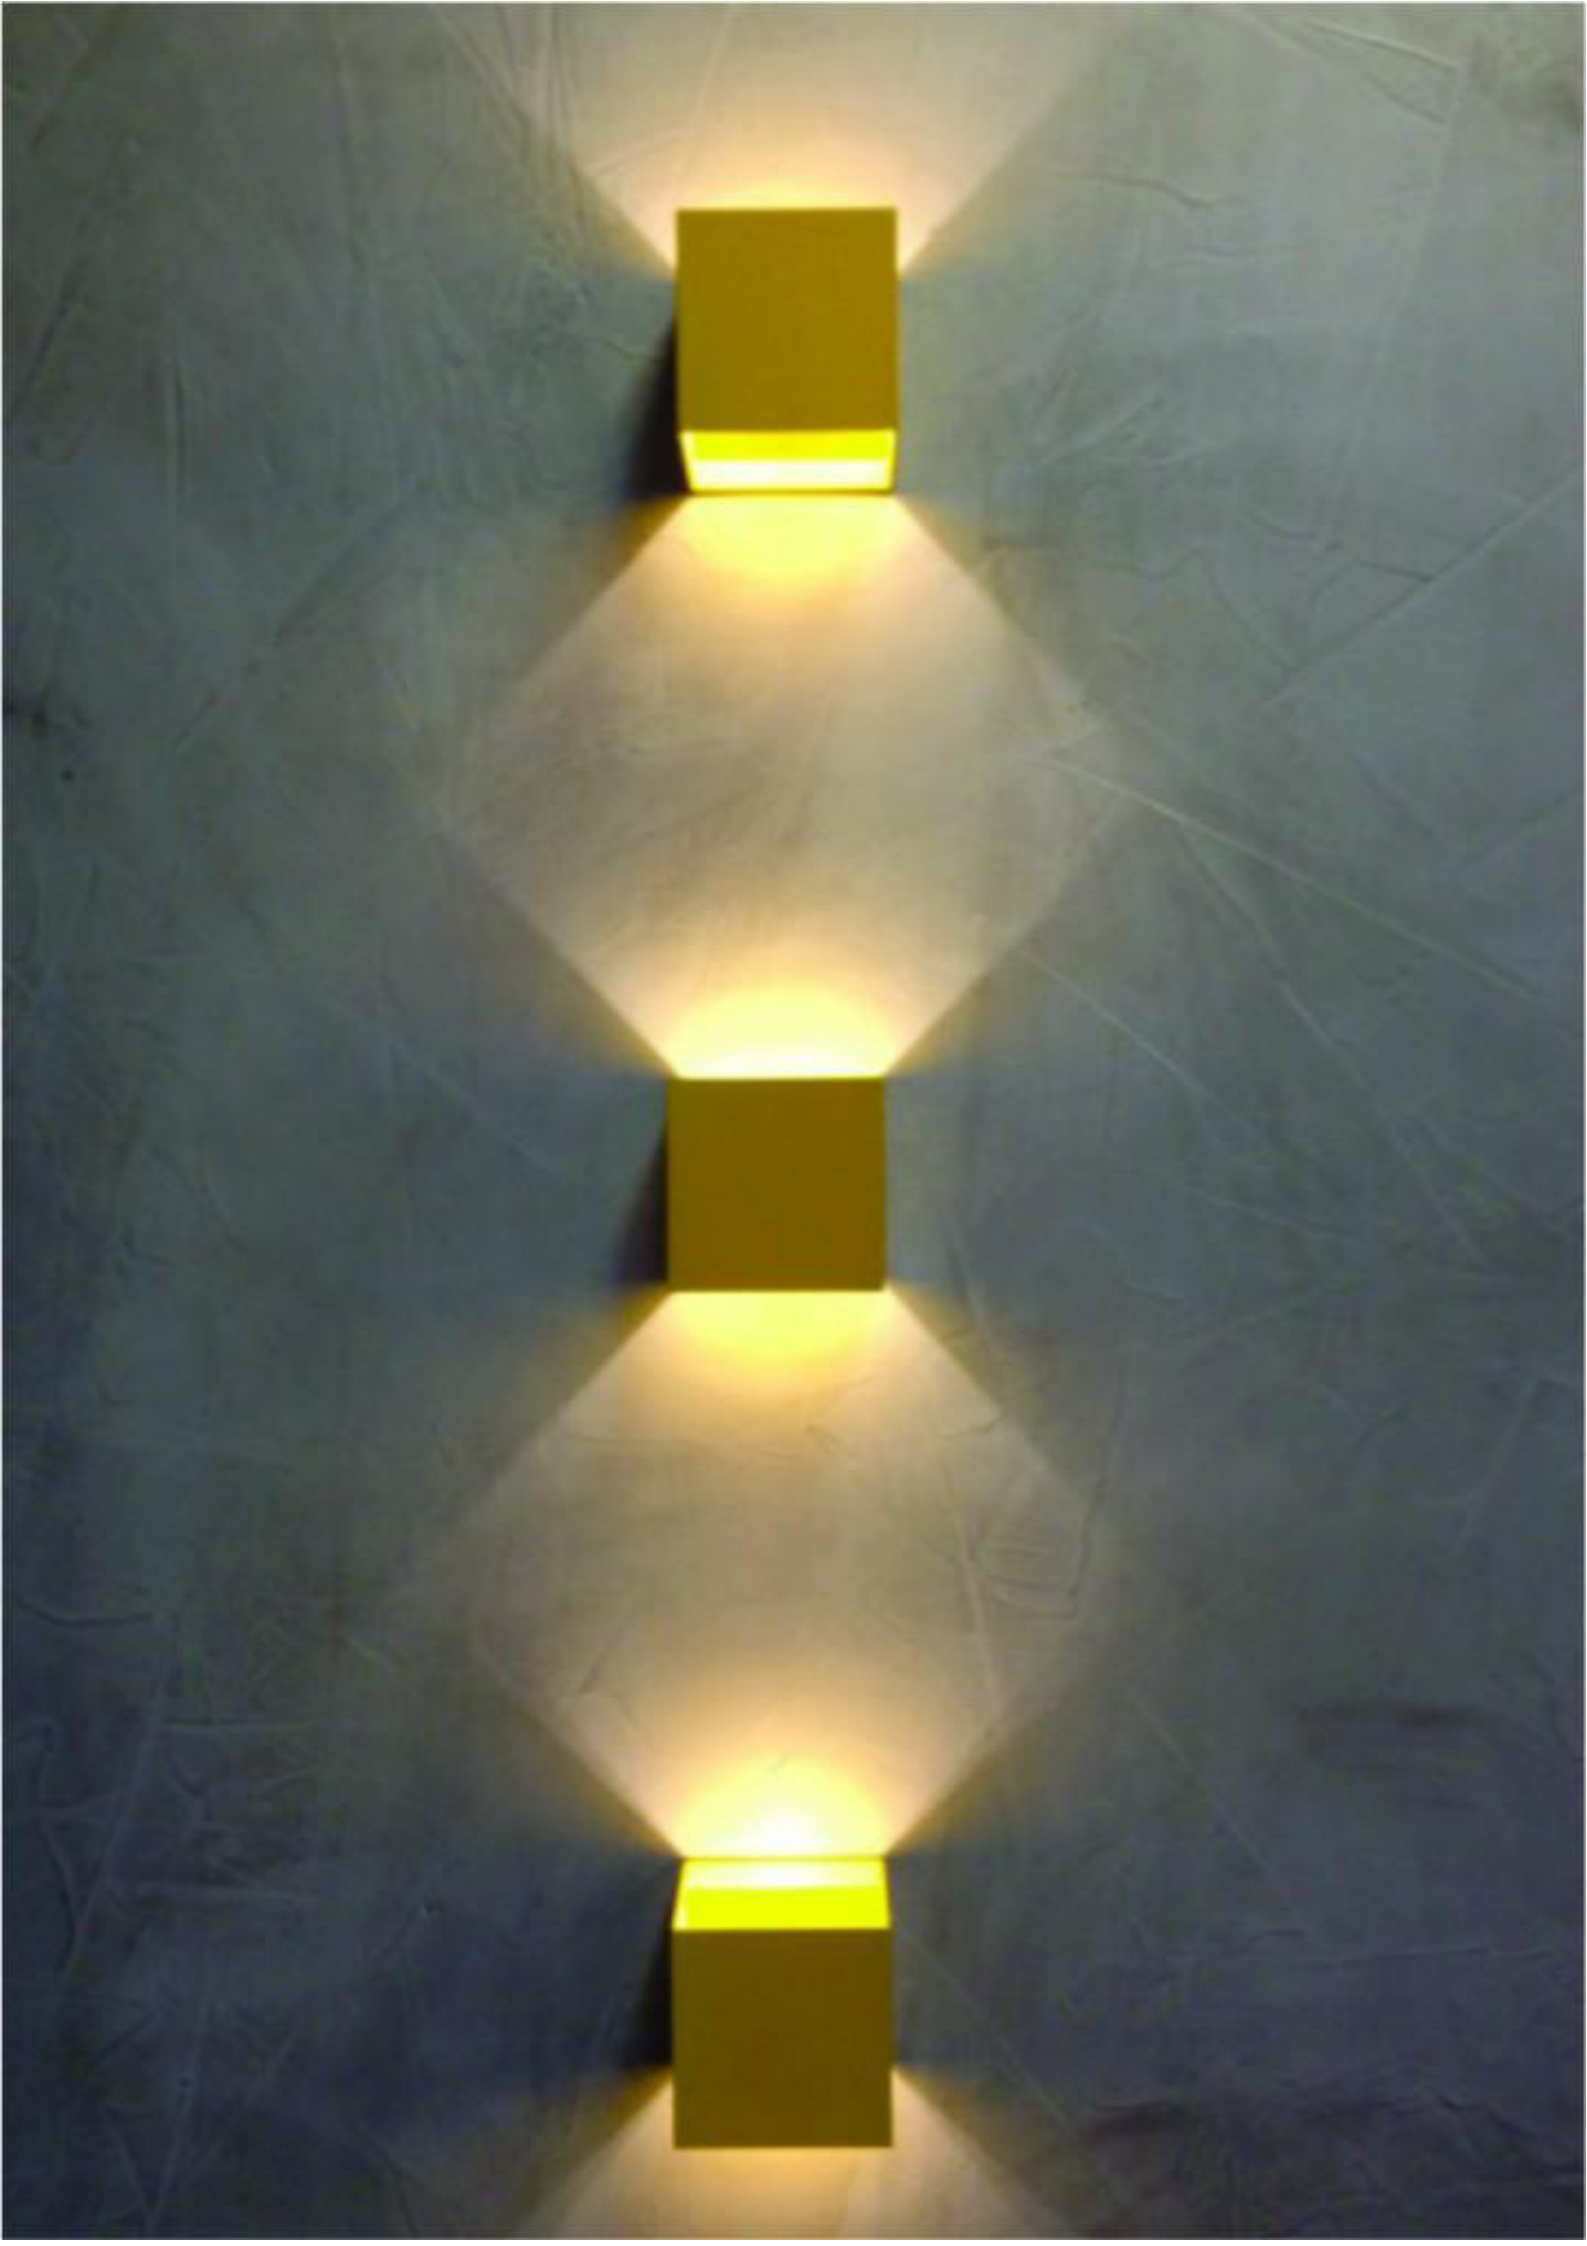

DIMENSÃO - BL6011V

Linha: **wall**

Balizador com fecho assimétrico.

Categoria: **Balizador**

Nicho: **92x85x63mm**

Altura: **95mm**

Tipo de embalagem: **Individual**

BL8036A