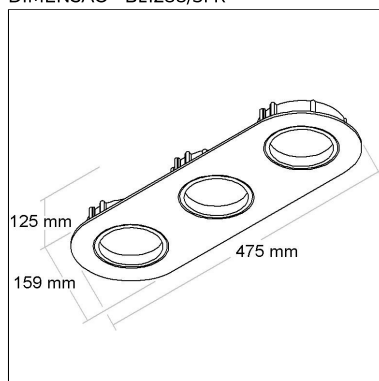

DIMENSÃO - BL1288/3FR