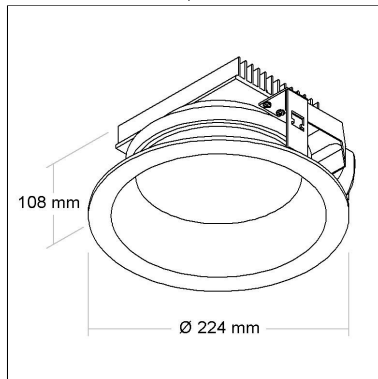

DIMENSÃO - BL1700/4K