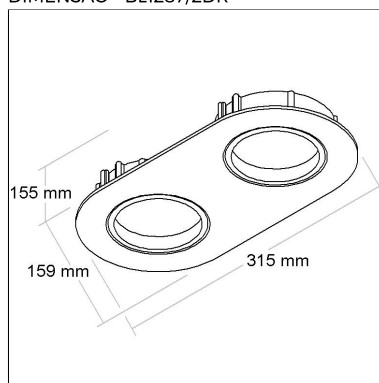

FONTES

Qtde.	Fontes	Soquete	Referência
-------	--------	---------	------------

BL1287/2DR

CÓD BL1287/2DR

DIMENSÃO - BL1287/2DR

Linha: **ovale-dr-2**

Luminária oblonga de embutir com antiofuscante e foco duplo recuado direcional. Corpo em alumínio injetado tratado com acabamento em pintura eletrostática poliéster, resistente ao intemperismo e ao amarelamento.