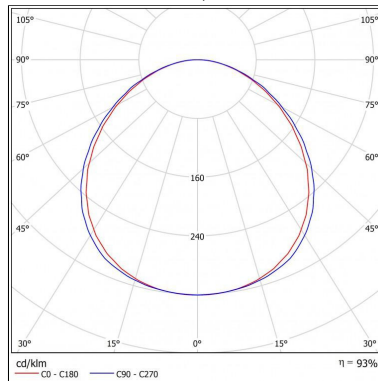

FOTOMETRIA - BL1274/3K

ILUMINÂNCIA - BL1274/3K

Distância [m]	Dímetro do cone [m]	Potência luminosa [kl]
0.5	1.48 1.39	E(0°) 492 E(C90) 396 E(C0) 447
1.0	2.95 2.78	E(0°) 1123 E(C90) 55.9° 99 E(C0) 54.3° 112
1.5	4.43 4.17	E(0°) 499 E(C90) 55.9° 44 E(C0) 54.3° 50
2.0	5.91 5.57	E(0°) 281 E(C90) 55.9° 25 E(C0) 54.3° 28
2.5	7.38 6.96	E(0°) 180 E(C90) 55.9° 16 E(C0) 54.3° 18
3.0	8.86 8.35	E(0°) 125 E(C90) 55.9° 11 E(C0) 54.3° 12