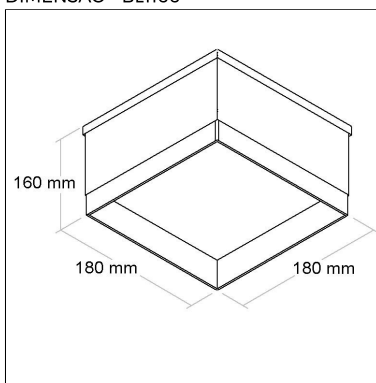

DIMENSÃO - BL1166