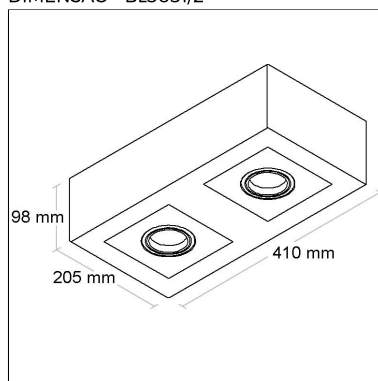

DIMENSÃO - BL3031/2