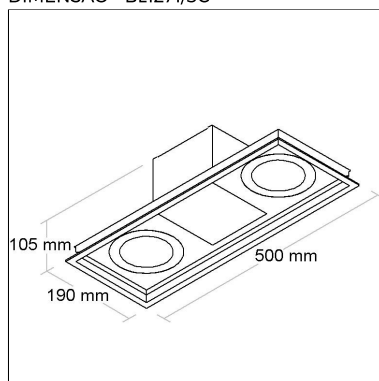

30.000 horas

DIMENSÃO - BL3012-300D

Projeto: Nathalia Pagotti

BL1271/3C

CÓD BL1271/3C

DIMENSÃO - BL1271/3C

Linha: **linea-3**

Luminária retangular de embutir, híbrida, com triplo acendimento simultâneo ou alternado. Iluminação focal multidirecional (giro 360°) e difusa em acrílico translúcido. Corpo em alumínio tratado com acabamento em pintura eletrostática poliéster, resistente ao intemperismo e ao amarelamento.