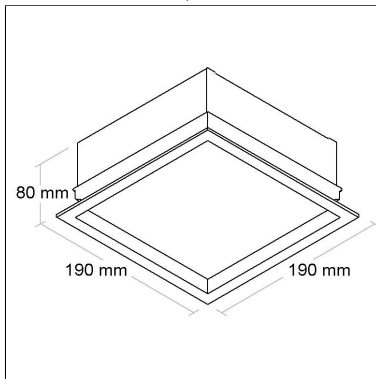

CÓD BL1004/32

TEMPERATURA DE COR

3000K

IP 20	26 W	80 IRC	α 140	0,480 Kg
----------	---------	-----------	----------	-------------

DIMENSÃO - BL1004/32

Linha: **linea-1**

Luminária quadrada de embutir, placa de LED em alumínio com alta eficiência na dissipação de calor, corpo em chapa de alumínio e moldura em alumínio extrudado tratado com acabamento em pintura eletrostática poliéster, resistente ao intemperismo e ao amarelamento. Difusor recuado em acrílico translúcido.