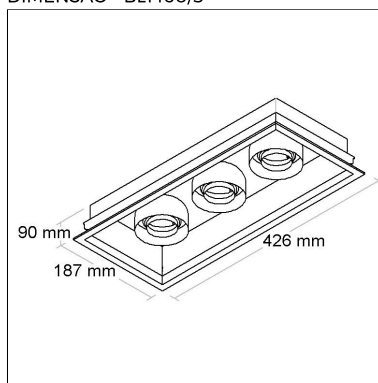

DIMENSÃO - BL1460/3