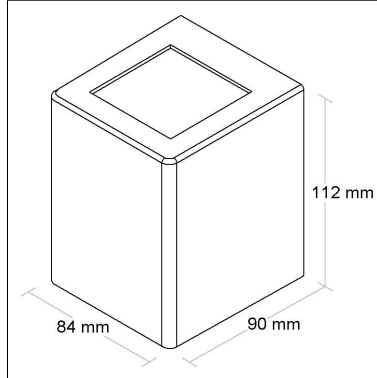

TEMPERATURA DE COR

2700K

80
IRC

DIMENSÃO - BL8097FAV

Linha: **optic**

Arandela LED com lente vidro com um fecho aberto e um fecho fechado.

Categoria: **Arandela**

Altura: **112mm**