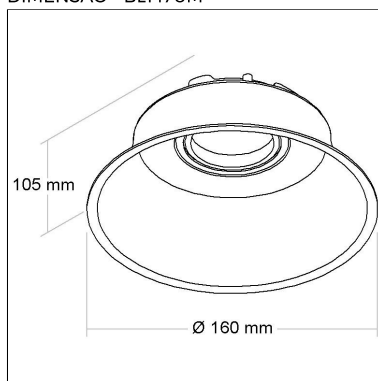

BL1470M

CÓD BL1470M

DIMENSÃO - BL1470M

Linha: **occhio**

Luminária redonda de embutir com micro borda e foco recuado multidirecional (giro 360°). Corpo em alumínio injetado tratado com acabamento em pintura eletrostática poliéster, resistente ao intemperismo e ao amarelamento. Instalação com sistema "CLICK".