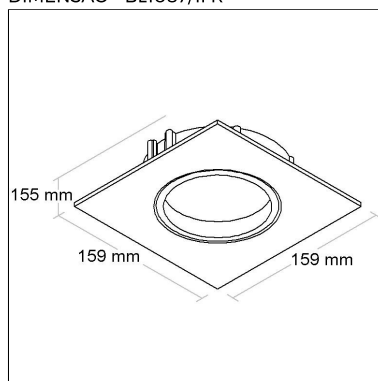

Linha: **pulito-fr**

Luminária quadrada de embutir com antiofuscante e foco fixo recuado. Corpo em alumínio injetado, tratado com acabamento em pintura eletrostática poliéster resistente ao intemperismo e ao amarelamento.