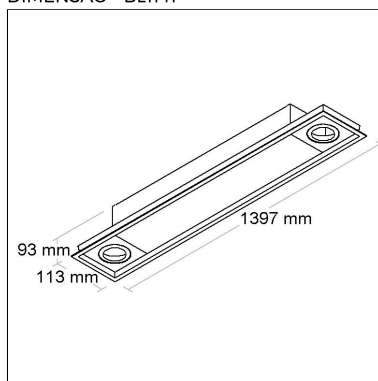

DIMENSÃO - BL1141