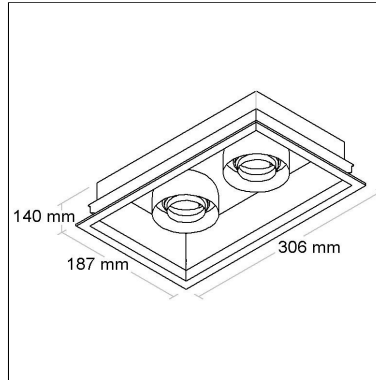

BL1463/2

CÓD BL1463/2

DIMENSÃO - BL1463/2

Linha: **orbit-2**

Luminária retangular de embutir, foco duplo recuado multidirecional (giro 360°). Corpo em alumínio injetado tratado com acabamento em pintura eletrostática poliéster, resistente ao intemperismo e ao amarelamento.