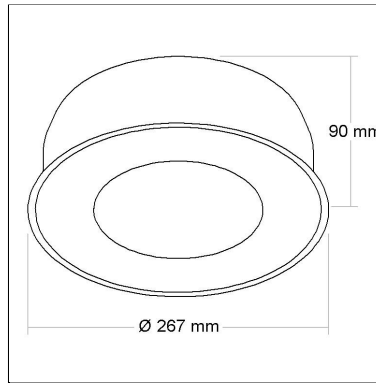

DIMENSÃO - BL1040P

FONTES

Qtde.	Fontes	Soquete	Referência