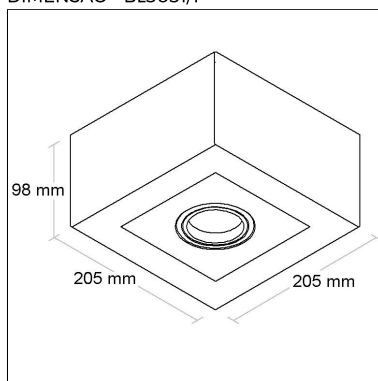

BL3031/1

CÓD BL3031/1

DIMENSÃO - BL3031/1

Linha: **quadrus**

Plafon com moldura clicado, recuado e multidirecional.

Altura: **98mm**

Tipo de embalagem: **Individual**

FONTES

Qtde.	Fontes	Soquete	Referência