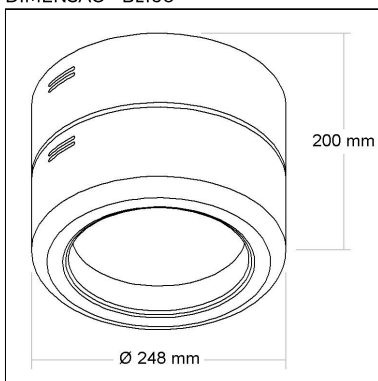

BL160

CÓD BL160

DIMENSÃO - BL160

Linha: **anelo**

Luminária de sobrepor com vidro todo fôsko.

Categoria: **Sobrepor**

Altura: **200mm**

FONTES

Qtde.	Fontes	Soquete	Referência