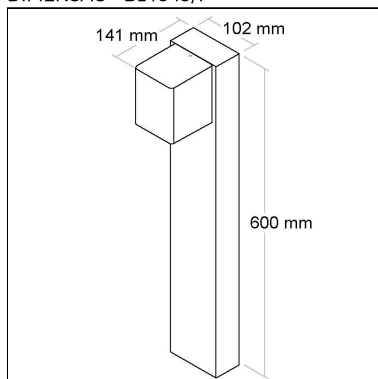

BL4049/1

CÓD BL4049/1

80
IRC

Linha: **petallo**

Poste balizador retangular LED.

Categoria: **Jardim**

Altura: **600mm**

Tipo de embalagem: **Individual**

DIMENSÃO - BL4049/1