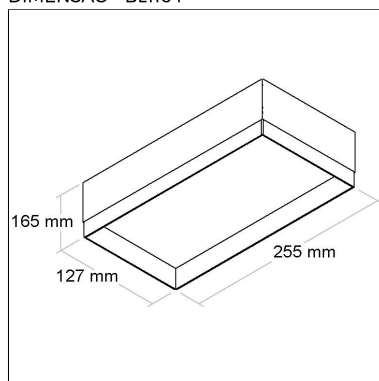

DIMENSÃO - BL1164