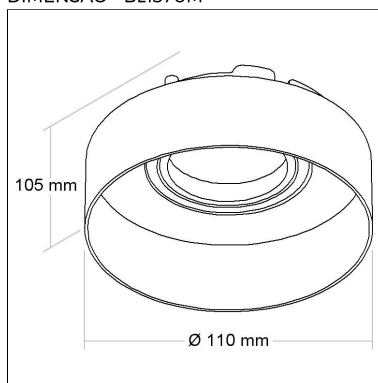

DIMENSÃO - BL1370M

Linha: **Iontano**

Luminária redonda de embutir "no frame" para forro de gesso, com foco multidirecional (giro 360°). Corpo em alumínio injetado tratado com acabamento em pintura eletrostática poliéster, resistente ao intemperismo e ao amarelamento. Instalação com sistema "CLICK".