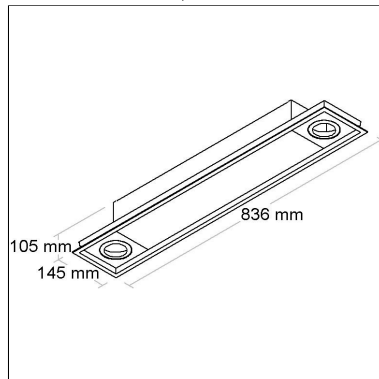

DIMENSÃO - BL1136/4K