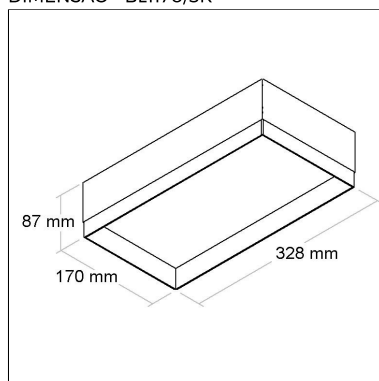

DIMENSÃO - BL1170/3K