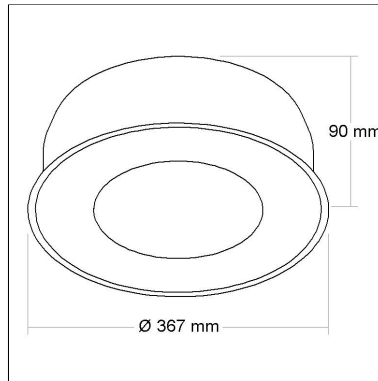

Distância [m] Dímetro do cone [m] Potência luminosa [lx]
— CD - C180 (Semi-ângulo: 110.2°)

DIMENSÃO - BL1040M

FONTES

Qtde.	Fontes	Soquete	Referência
-------	--------	---------	------------

BL1040G

CÓD BL1040G