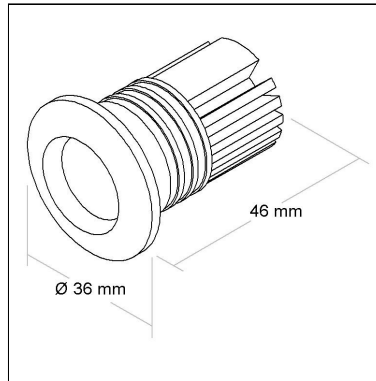

DIMENSÃO - BL1581