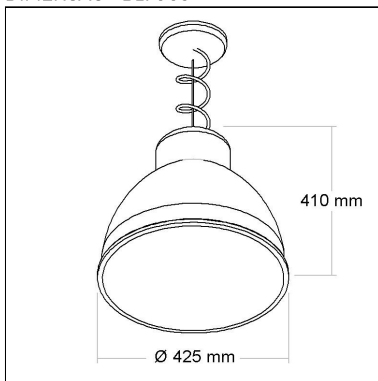

BL7009

CÓD BL7009

DIMENSÃO - BL7009

Linha: **single**

Luminária pendente.

Categoria: **Pendente**

Altura: **410mm**

Tipo de embalagem: **Individual**

FONTES

Qtde.	Fontes	Soquete	Referência