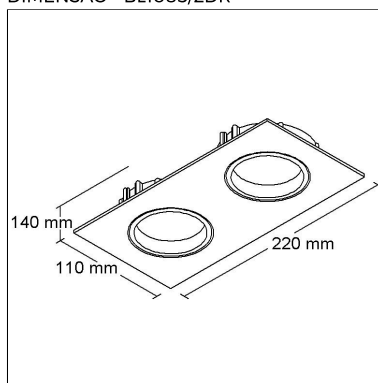

DIMENSÃO - BL1085/2DR