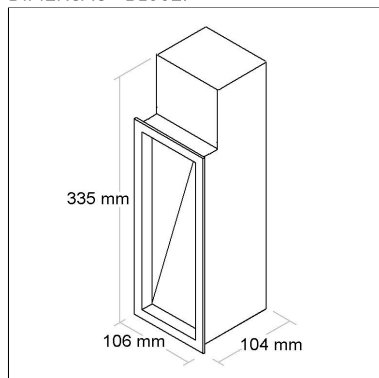

BL6027

CÓD BL6027

TEMPERATURA DE COR
2700K

80
IRC

DIMENSÃO - BL6027