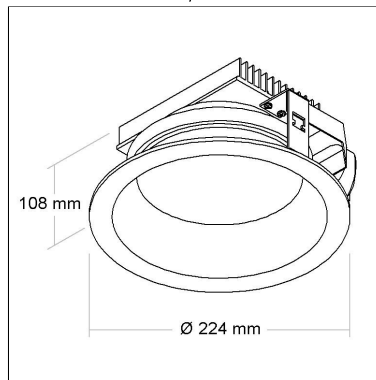

Distância [m]	Dímetro do cone [m]	Potência luminosa [kl]
0.5	0.94	E(P*) 3098 E(CO) 43.3° 598
1.0	1.88	E(P*) 775 E(CO) 43.3° 149
1.5	2.83	E(P*) 344 E(CO) 43.3° 66
2.0	3.77	E(P*) 194 E(CO) 43.3° 37
2.5	4.71	E(P*) 124 E(CO) 43.3° 24
3.0	5.65	E(P*) 86 E(CO) 43.3° 17

Distância [m]   Dímetro do cone [m]   Potência luminosa [kl]
— CD - C180 (Semi-ângulo: 86.6°)

DIMENSÃO - BL1700/3K