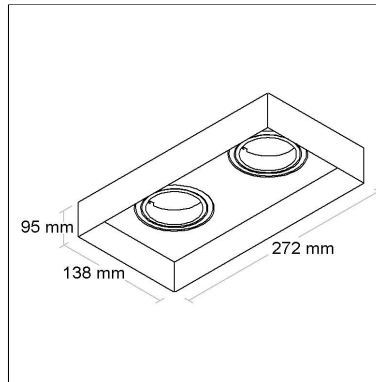

BL1366/2

CÓD BL1366/2

DIMENSÃO - BL1366/2