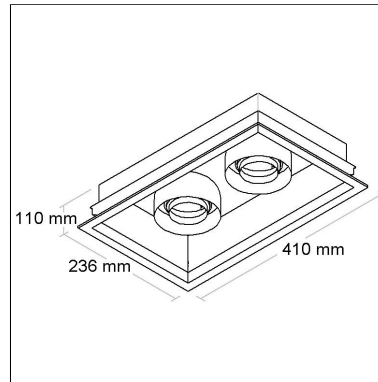

DIMENSÃO - BL1462/2