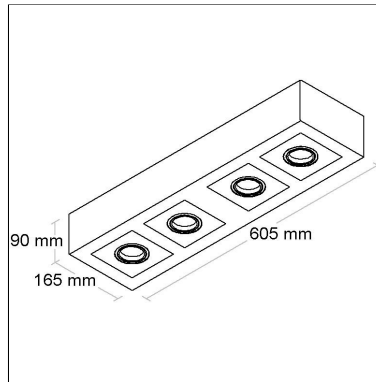

Linha: **quadrus-4r**

Altura: **90mm**

Tipo de embalagem: **Individual**

DIMENSÃO - BL3028/4R