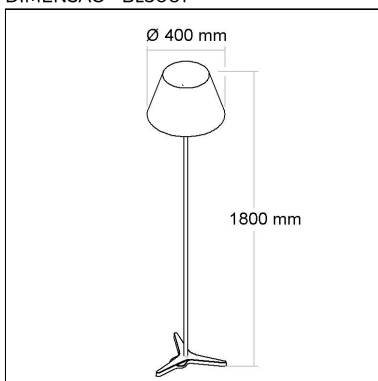

Distância [m] Dímetro do cone [m] Potência luminosa [klx]
C0 - C180 (Semi-ângulo: 112.0°)

Linha: **drito**

Poste em LED. Sistema LED em placa de alumínio com alta eficiência na dissipação de calor. Difusor em vidro translúcido.

Corpo em alumínio extrudado, acabamento em pintura eletrostática poliéster, resistente ao intemperismo e ao amarelamento.

Categoria: **Poste**

Altura: **3074mm**

Rendimento da luminária: **81%**

Norma: **LM80**

Altura: **600mm**

Tipo de embalagem: **Individual**

BL5000

CÓD BL5000

DIMENSÃO - BL5000

Linha: **bracio**

Abajour para lampada bolinha ou vela 40W.

Altura: **460mm**

Tipo de embalagem: **Individual**

BL5001

CÓD BL5001

Linha: **bracio**

Coluna para lâmpada eletrônica até 23W

Altura: **1800mm**

Tipo de embalagem: **Individual**

DIMENSÃO - BL5001