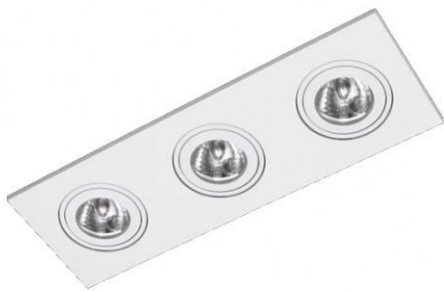

BL1406/3

CÓD BL1406/3