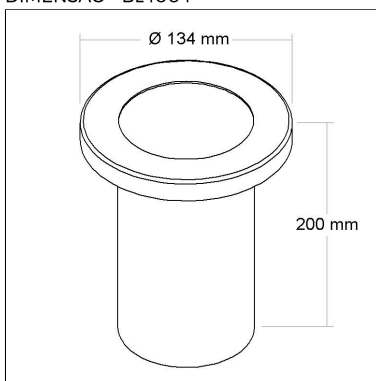

Categoria: **Balizador**

Projeto: Salim Dib

BL4004

CÓD BL4004

DIMENSÃO - BL4004

Linha: **suolo**

Luminária de embutir no solo direcional com difusor em vidro temperado.

Categoria: **Jardim**