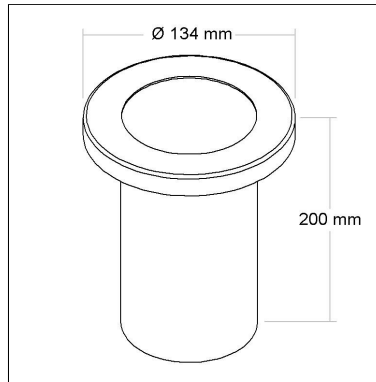

Linha: **suolo**

Luminária de embutir no solo fixa com difusor em vidro temperado.

Categoria: **Jardim**

Nicho: **Ø=90mm**

Altura: **200mm**

Tipo de embalagem: **Individual**

DIMENSÃO - BL4102