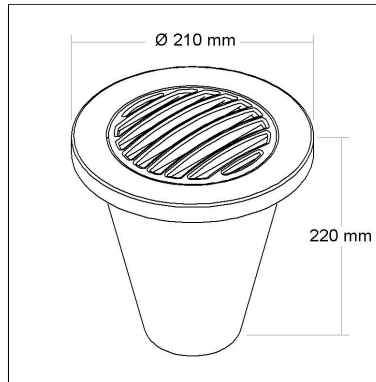

DIMENSÃO - BL4006G