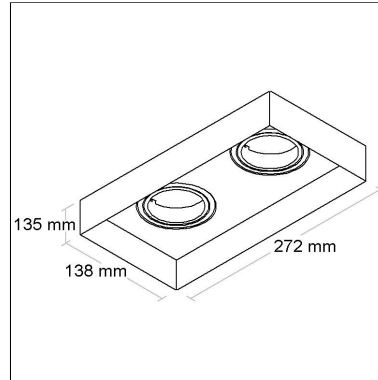

DIMENSÃO - BL1367/2