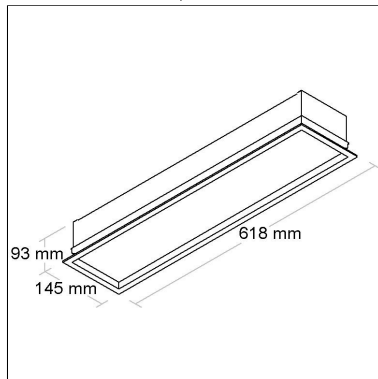

BL1134/2K

CÓD BL1134/2K

TEMPERATURA DE COR

2700K

80
IRC

DIMENSÃO - BL1134/2K

Linha: **linea-1**

Luminária retangular de embutir, placa de LED em alumínio com alta eficiência na dissipação de calor. Corpo em chapa de alumínio e moldura em alumínio extrudado tratado com acabamento em pintura eletrostática poliéster, resistente ao intemperismo e ao amarelamento. Difusor em acrílico translúcido.