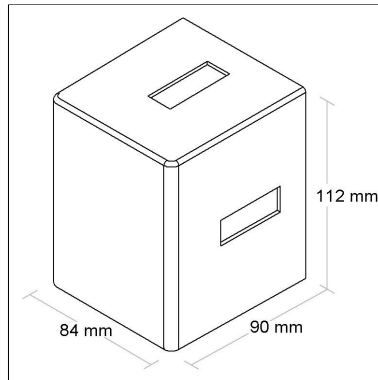

CÓD BL8038A

DIMENSÃO - BL8038A

Linha: **box**

Arandela com difusor em vidro e quatro fâcos abertos.

Categoria: **Arandela**

Altura: **112mm**

Tipo de embalagem: **Individual**

BL8038F