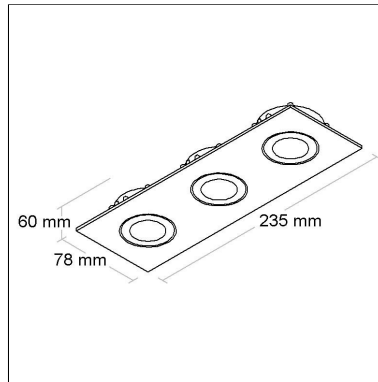

Tipo de embalagem: **Individual**

FONTES

Qtde.	Fontes	Soquete	Referência
-------	--------	---------	------------

Projeto: Nathalia Pagotti

BL1012/3

CÓD BL1012/3

DIMENSÃO - BL1012/3

Linha: **pulito-3**