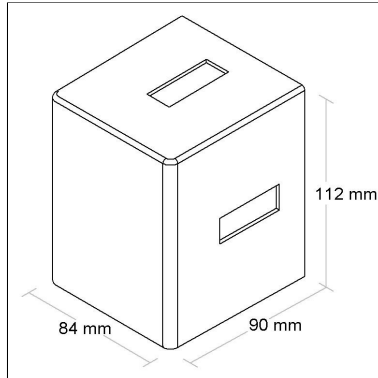

BL8093A

CÓD BL8093A

TEMPERATURA DE COR

2700K

80
IRC

DIMENSÃO - BL8093A