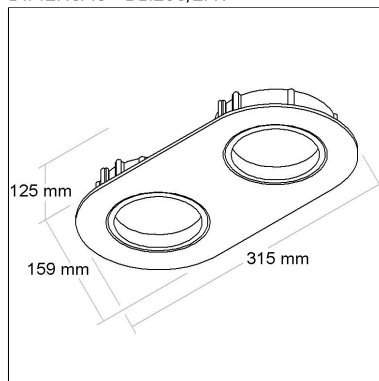

FONTES

Qtde.	Fontes	Soquete	Referência
-------	--------	---------	------------

BL1288/2FR

CÓD BL1288/2FR

DIMENSÃO - BL1288/2FR

Linha: **ovale-fr-2**

Luminária oblonga de embutir com antiofuscante e foco duplo fixo recuado. Corpo em alumínio injetado tratado com acabamento em pintura eletrostática poliéster, resistente ao intemperismo e ao amarelamento.