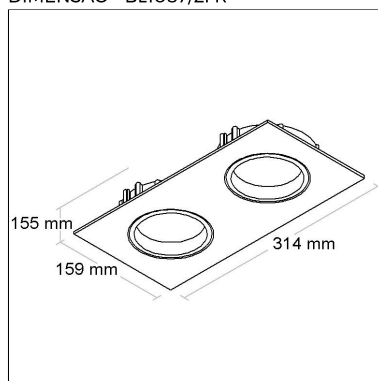

DIMENSÃO - BL1087/2FR