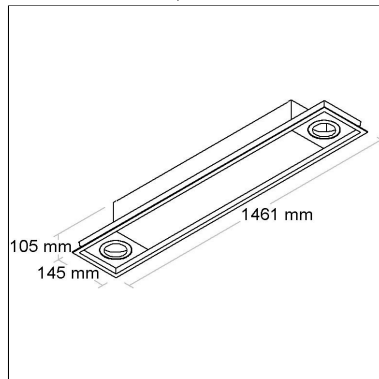

DIMENSÃO - BL1113/2K