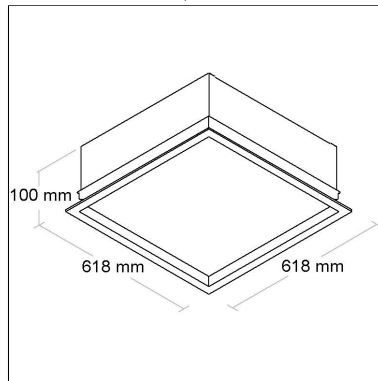

DIMENSÃO - BL1274/2K