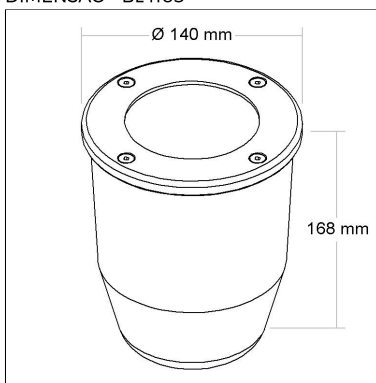

Linha: **suolo**

Luminária de embutir no solo com tampa de alumínio.

Categoria: **Jardim**

Nicho: **Ø=135mm**

Altura: **180mm**

Tipo de embalagem: **Individual**

DIMENSÃO - BL4103