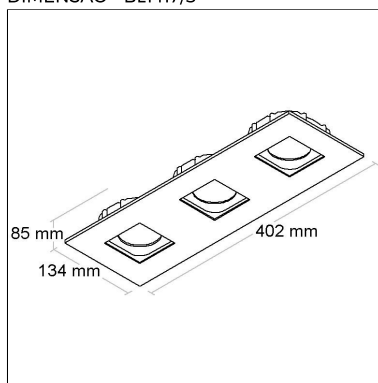

DIMENSÃO - BL1417/3