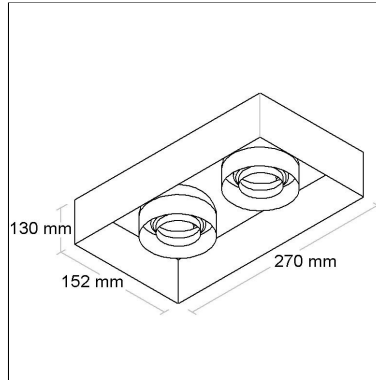

Categoria: **Embutido**

Base: **GU10**

Altura: **100mm**

FONTES

Qtde.	Fontes	Soquete	Referência
-------	--------	---------	------------

BL1363/2

CÓD BL1363/2

DIMENSÃO - BL1363/2