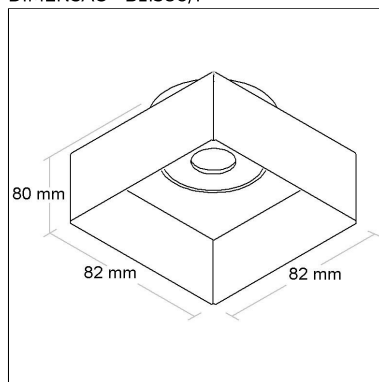

DIMENSÃO - BL1380/1

Linha: **senza-1**

Luminária de embutir "no frame", com foco direcional. Corpo em alumínio injetado tratado com acabamento em pintura eletrostática poliéster, resistente ao intemperismo e ao amarelamento.