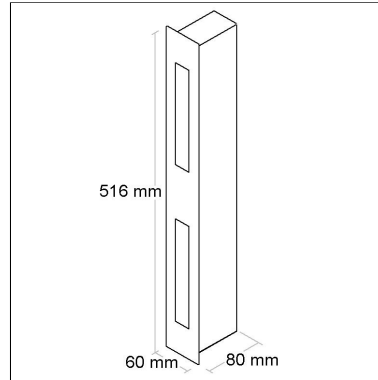

BL6010P

CÓD BL6010P

TEMPERATURA DE COR

2700K

**80
IRC**

DIMENSÃO - BL6010P

Linha: **fine**

Luminária de embutir tipo balizador
LED com foco assimétrico.

Categoria: **Balizador**

Nicho: **49x505x80mm**

Altura: **516mm**

Alimentação: **100~240V**

Tipo de embalagem: **Individual**