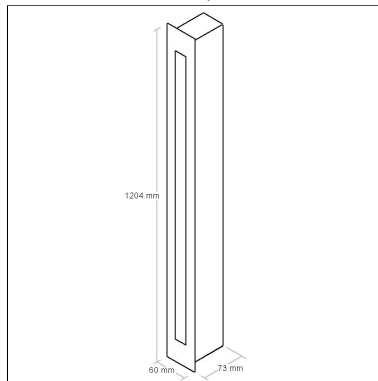

BL6009G/2K

CÓD BL6009G/2K

TEMPERATURA DE COR

2700K

80
IRC

DIMENSÃO - BL6009G/2K

Linha: **applique**

Balizador com difusor em acrílico.

Categoria: **Balizador**

Nicho: **47x1185x75mm**

Altura: **1204mm**

Alimentação: **100~240V**

Tipo de embalagem: **Individual**