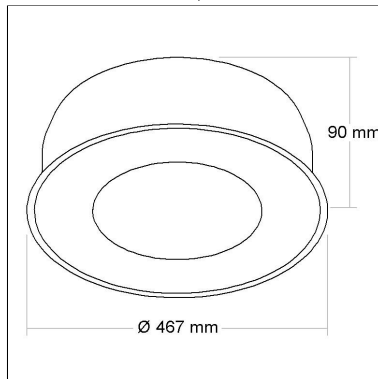

DIMENSÃO - BL1010G/32