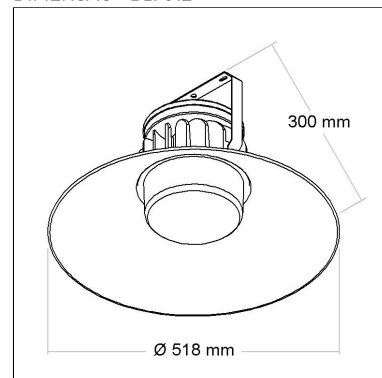

DIMENSÃO - BL7012