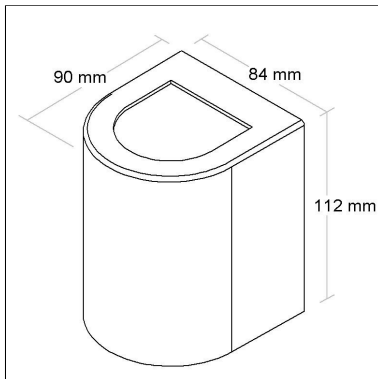

BL8094A

CÓD BL8094A

TEMPERATURA DE COR

2700K

**80
IRC**

DIMENSÃO - BL8094A