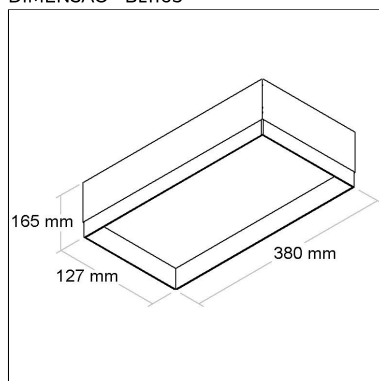

DIMENSÃO - BL1165