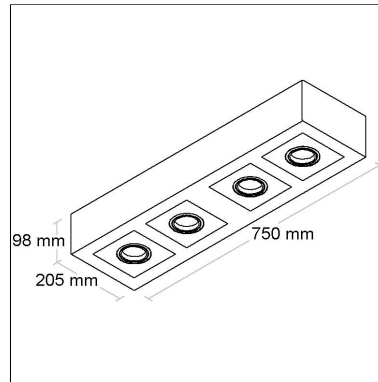

DIMENSÃO - BL3031/4R