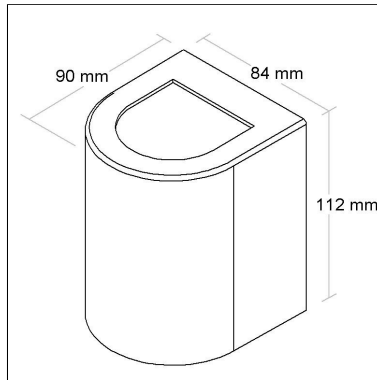

BL8043A

CÓD BL8043A

DIMENSÃO - BL8043A