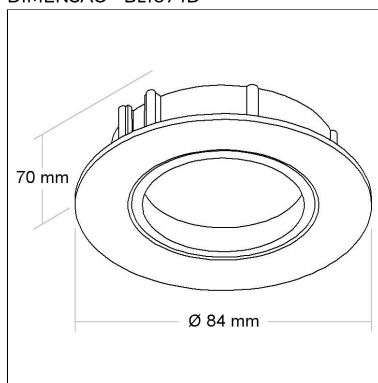

Linha: **pulito-1**

Luminária redonda de embutir com foco direcional. Corpo em alumínio injetado tratado com acabamento em pintura eletrostática poliéster, resistente ao intemperismo e ao amarelamento.

Categoria: **Embutido**

Base: **GU10**

Nicho: **Ø=76mm**

DIMENSÃO - BL1074D