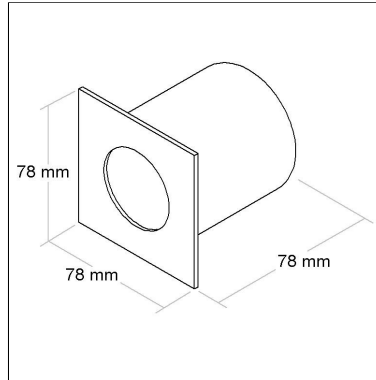

BL6001

CÓD BL6001

TEMPERATURA DE COR
2700K

80
IRC

DIMENSÃO - BL6001