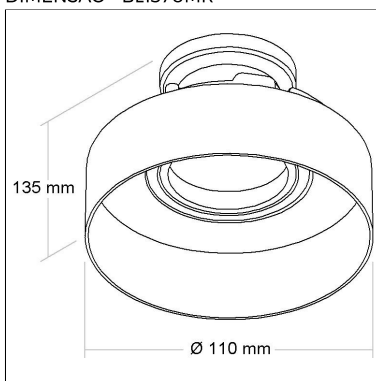

DIMENSÃO - BL1370MR