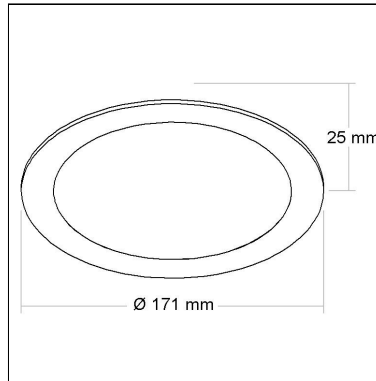

Distância [m]	Dímetro do cone [m]	Potência luminosa [W]
0.5	1.56	1891
1.0	3.12	273
1.5	4.67	121
2.0	6.23	68
2.5	7.79	44
3.0	9.35	30

Distância [m]   Dímetro do cone [m]   Potência luminosa [W]
— CD - C180   — C90 (Semi-ângulo: 114.6°)

DIMENSÃO - BL1018/312W