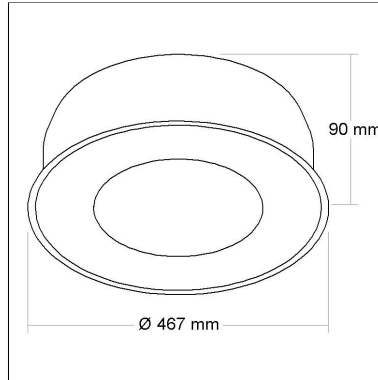

DIMENSÃO - BL1010G/42