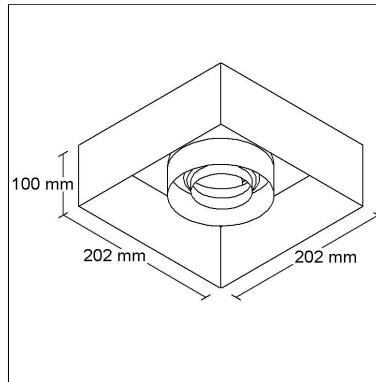

DIMENSÃO - BL1362/1