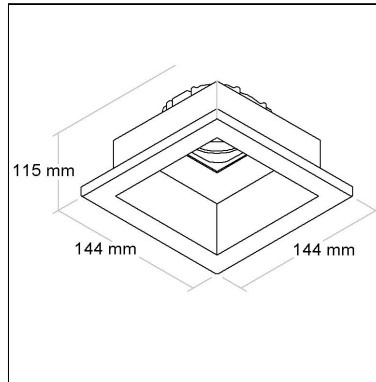

DIMENSÃO - BL1465/1