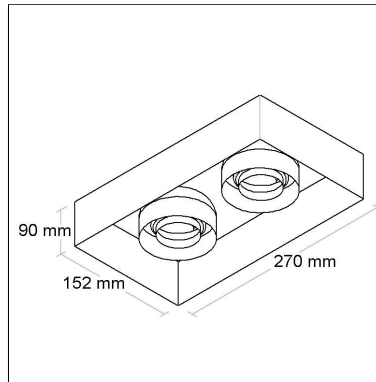

DIMENSÃO - BL1361/2