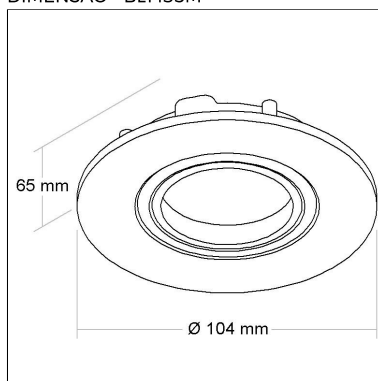

Projeto: Guto e House

BL1435M

CÓD BL1435M

DIMENSÃO - BL1435M

Linha: **veneto**

Luminária redonda de embutir com foco multidirecional (giro 360°). Corpo em alumínio injetado tratado com acabamento em pintura eletrostática poliéster, resistente ao intemperismo e ao amarelamento.