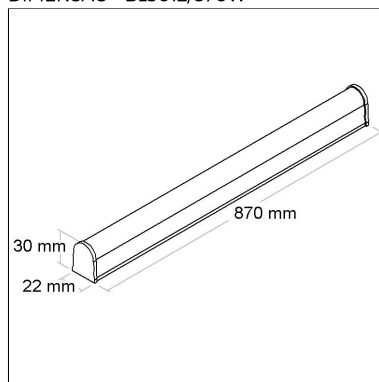

Distância [m] Dímetro do cone [m] Potência luminosa [kl]

— C0 - C180 (Semi-ângulo: 108.8°)

— C90 - C270 (Semi-ângulo: 160.2°)

DIMENSÃO - BL3012/870W

Linha: **connectled**

Luminária perfil LED conectável.

Iluminação em linha contínua, difusor em policarbonato leitoso. Corpo em alumínio extrudado tratado, acabamento em pintura eletrostática poliéster, resistente ao intemperismo e ao amarelamento.