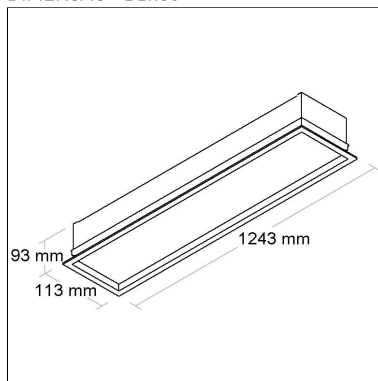

DIMENSÃO - BL1139