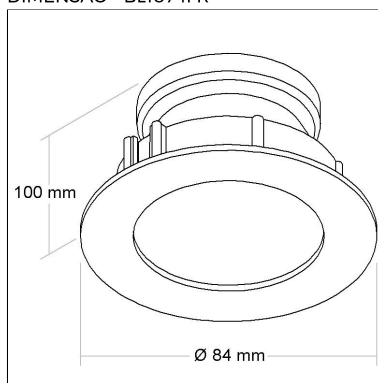

DIMENSÃO - BL1074FR