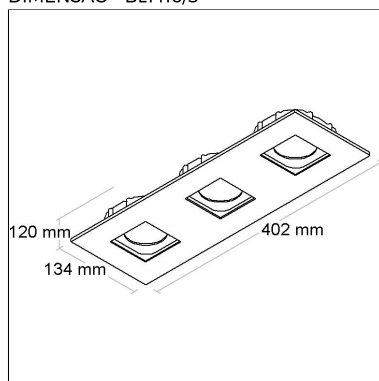

DIMENSÃO - BL1416/3