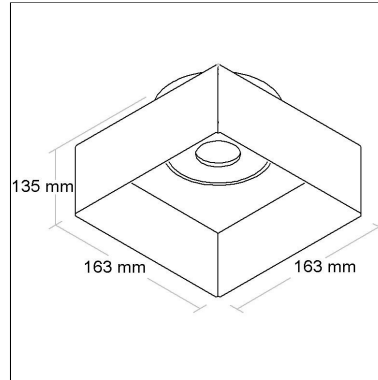

DIMENSÃO - BL1385/1