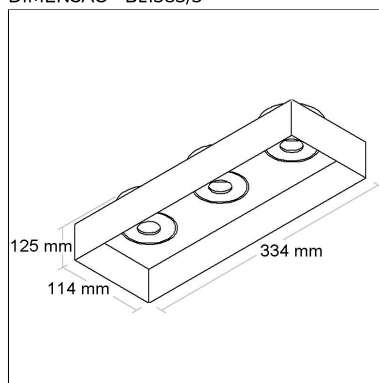

DIMENSÃO - BL1383/3