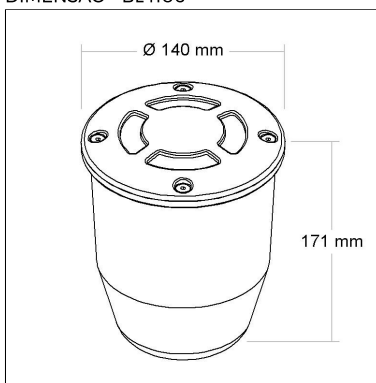

DIMENSÃO - BL4106