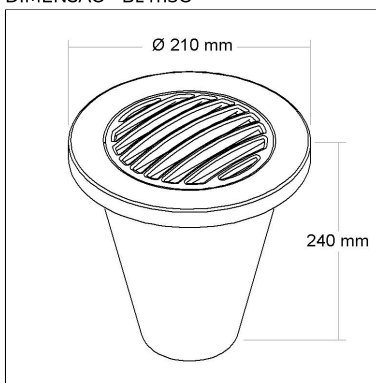

DIMENSÃO - BL4113G

Linha: **suolo**

Luminária de embutir no solo com difusor e vidro temperado.

Categoria: **Jardim**

Nicho: **Ø=160mm**

Altura: **240mm**

Tipo de embalagem: **Individual**

FONTES