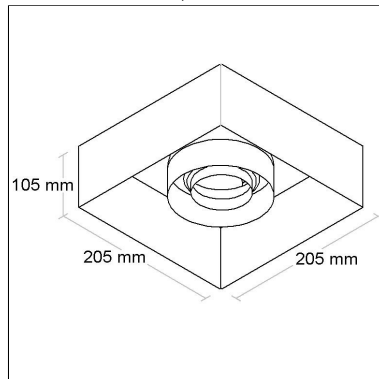

BL1162/1

CÓD BL1162/1

TEMPERATURA DE COR

2700K

80
IRC

DIMENSÃO - BL1162/1