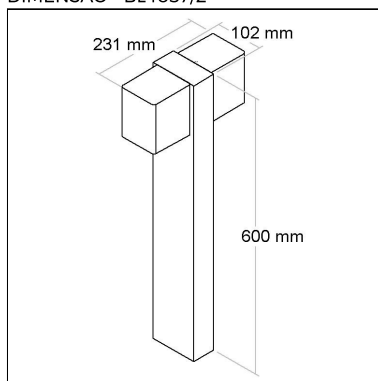

INTENSIDADE LUMINOSA
988cd

IP 65	IK 10	40 W	71 lm/W	80 IRC	α 140
----------	----------	---------	------------	-----------	----------

FOTOMETRIA - BL4010/4K - 40W

ILUMINÂNCIA - BL4010/4K - 40W

Distância [m]	Dímetro do cone [m]	Potência luminosa [klx]
0.5	1.48	E(0°) E(C0) 56.0° 3904 346
1.0	2.97	E(0°) E(C0) 56.0° 976 87
1.5	4.45	E(0°) E(C0) 56.0° 434 38
2.0	5.93	E(0°) E(C0) 56.0° 244 22
2.5	7.41	E(0°) E(C0) 56.0° 155 14
3.0	8.90	E(0°) E(C0) 56.0° 108 10

Corpo em alumínio extrudado, acabamento em pintura eletrostática poliéster, resistente ao intemperismo e ao amarelamento.

Categoria: **Poste**

Altura: **3074mm**

Rendimento da luminária: **81%**

Norma: **LM80**

Categoria: **Jardim**

Altura: **600mm**

Alimentação: **100~240V**

Tipo de embalagem: **Individual**

BL4036/2

CÓD BL4036/2

DIMENSÃO - BL4036/2

Linha: **petallo**

Poste balizador raiado.

Categoria: **Jardim**

Altura: **600mm**

Tipo de embalagem: **Individual**

BL4037/2

CÓD BL4037/2

DIMENSÃO - BL4037/2

Linha: **petallo**