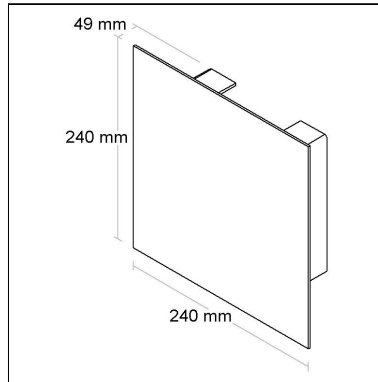

BL8055

CÓD BL8055

DIMENSÃO - BL8055