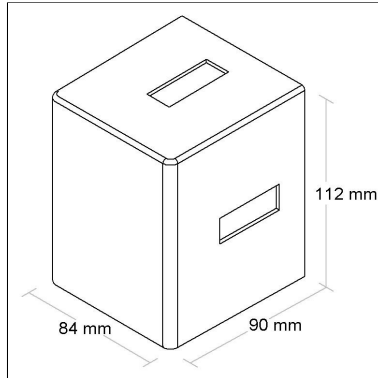

BL8093F

CÓD BL8093F

TEMPERATURA DE COR

2700K

80
IRC

DIMENSÃO - BL8093F