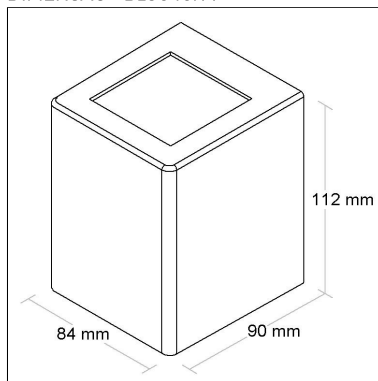

Linha: **optic**

Arandela com lente com um fecho fechado.

Categoria: **Arandela**

Altura: **112mm**

Tipo de embalagem: **Individual**

BL8046A

CÓD BL8046A

DIMENSÃO - BL8046A

Linha: **optic**

Arandela com lente com dois fechos abertos.

Categoria: **Arandela**

Altura: **112mm**

Tipo de embalagem: **Individual**

BL8046FA

CÓD BL8046FA

DIMENSÃO - BL8046FA