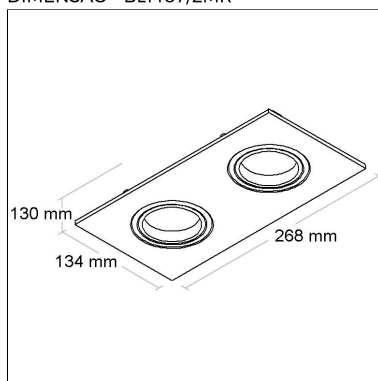

DIMENSÃO - BL1407/2MR