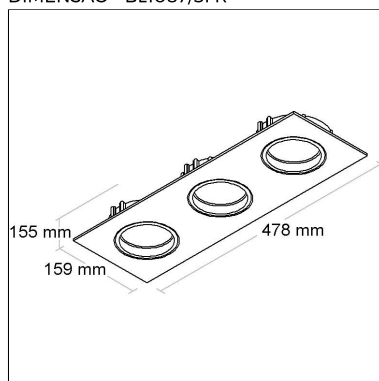

DIMENSÃO - BL1087/3FR