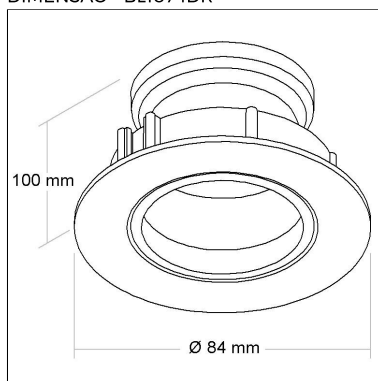

DIMENSÃO - BL1074DR