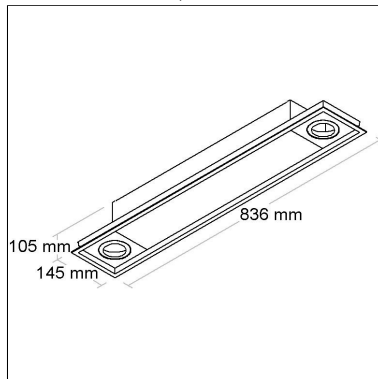

BL1137/3K

CÓD BL1137/3K

TEMPERATURA DE COR

3000K

80
IRC

DIMENSÃO - BL1137/3K

Linha: **linea-1**

Luminária de embutir com difusor em acrílico e recuado.

Categoria: **Embutido**

Nicho: **820x135mm**

Altura: **105mm**

FONTES

Qtde.	Fontes	Soquete	Referência