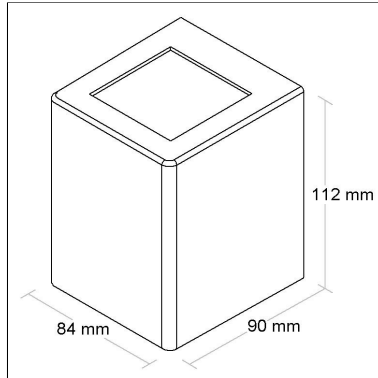

BL8096F

CÓD BL8096F

TEMPERATURA DE COR

2700K

**80
IRC**

DIMENSÃO - BL8096F