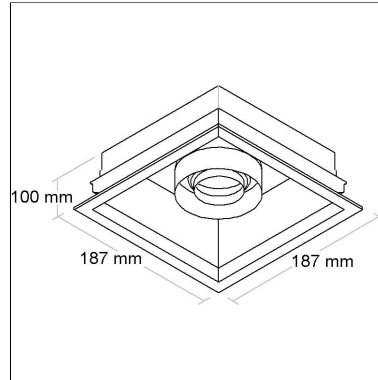

CÓD BL1461/1

DIMENSÃO - BL1461/1

Linha: **orbit**

Luminária quadrada de embutir, foco recuado multidirecional (giro 360°). Corpo em alumínio injetado tratado com acabamento em pintura eletrostática poliéster, resistente ao intemperismo e ao amarelamento.