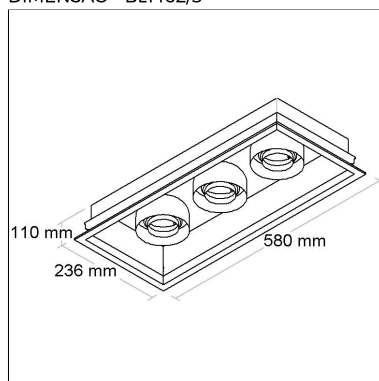

DIMENSÃO - BL1462/3