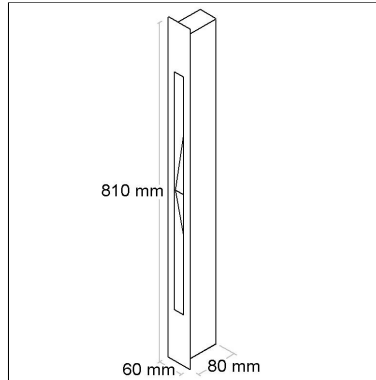

BL6010M

CÓD BL6010M

TEMPERATURA DE COR

2700K

**80
IRC**

DIMENSÃO - BL6010M

Linha: **fine**

Luminária de embutir tipo balizador
LED com foco assimétrico.

Categoria: **Balizador**

Nicho: **49x780x80mm**

Altura: **810mm**

Alimentação: **100~240V**

Tipo de embalagem: **Individual**