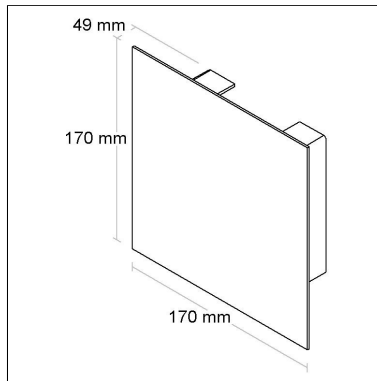

BL8104

CÓD BL8104

TEMPERATURA DE COR
2700K

3 W	80 IRC

DIMENSÃO - BL8104