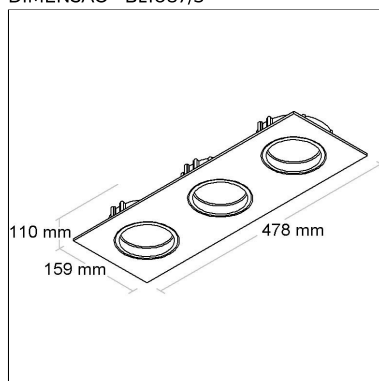

DIMENSÃO - BL1087/3