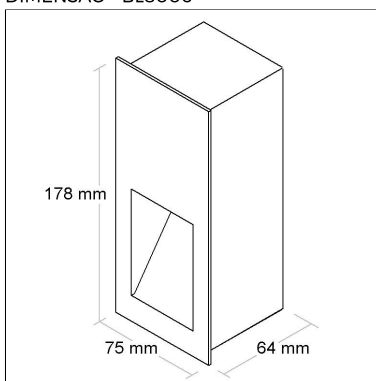

BL8006

CÓD BL8006

DIMENSÃO - BL8006

Linha: **eco**

Luminária de embutir tipo balizador com foco assimétrico.

Categoria: **Balizador**

Nicho: **65x170x64mm**

Altura: **178mm**

Tipo de embalagem: **Individual**

FONTES

Qtde.	Fontes	Soquete	Referência