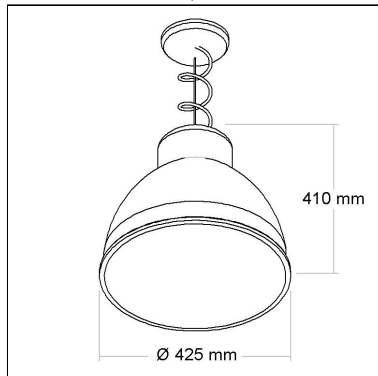

BL7010

CÓD BL7010

DIMENSÃO - BL7010

Linha: **single**

Cúpula 18 Pendente Alumínio com Tampa em Acrílico

Categoria: **Pendente**

Altura: **410mm**

Tipo de embalagem: **Individual**

Linha: **single**

Luminária pendente LED com difusor em acrílico leitoso.

Categoria: **Pendente**

Altura: **410mm**

Alimentação: **85~265V**

Tipo de embalagem: **Individual**

BL7009

CÓD BL7009