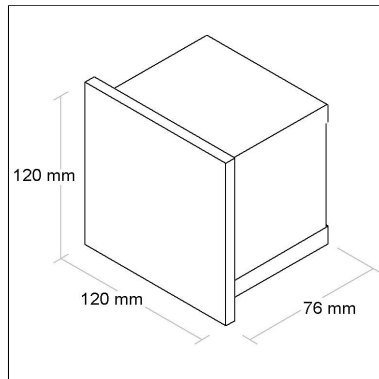

BL6002G

CÓD BL6002G

TEMPERATURA DE COR

2700K

**80
IRC**

DIMENSÃO - BL6002G