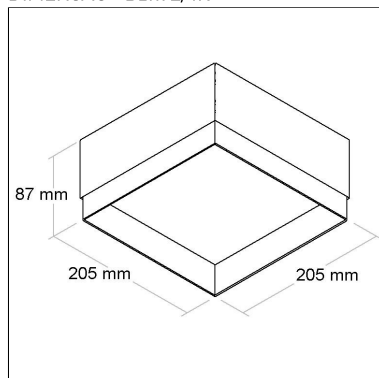

BL1172/4K

CÓD BL1172/4K

TEMPERATURA DE COR

4000K

80
IRC

DIMENSÃO - BL1172/4K