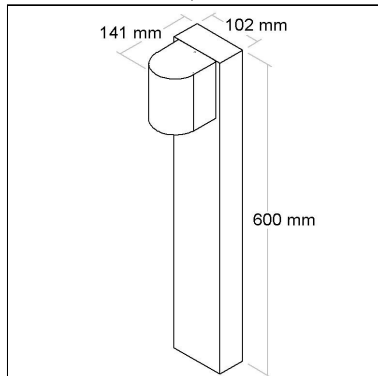

BL4048/1

CÓD BL4048/1

TEMPERATURA DE COR

2700K

80
IRC

DIMENSÃO - BL4048/1

Linha: **petallo**

Poste balizador raiado LED.

Categoria: **Jardim**

Altura: **600mm**

Alimentação: **100~240V**

Tipo de embalagem: **Individual**