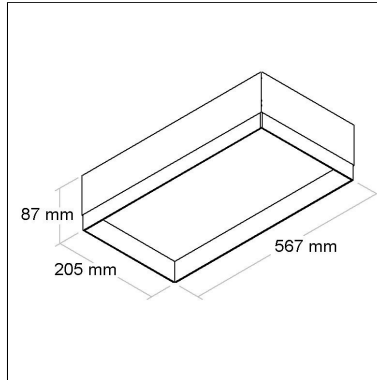

DIMENSÃO - BL1174/3K