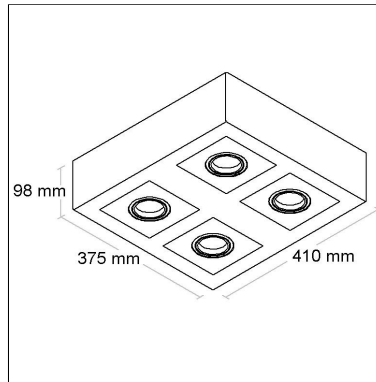

Linha: **quadrus-4q**

Altura: **98mm**

Tipo de embalagem: **Individual**

DIMENSÃO - BL3029/4Q