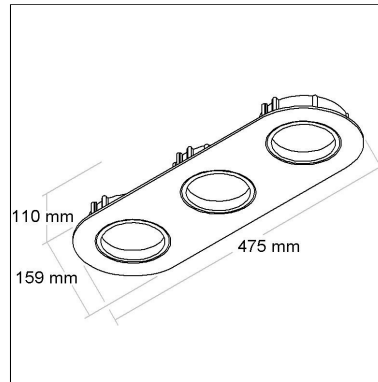

FONTES

Qtde.	Fontes	Soquete	Referência
-------	--------	---------	------------

BL1287/3

CÓD BL1287/3

DIMENSÃO - BL1287/3

Linha: **ovale-3**

Luminária oblonga de embutir com foco triplo direcional. Corpo em alumínio injetado tratado com acabamento em pintura eletrostática poliéster, resistente ao intemperismo e ao amarelamento.