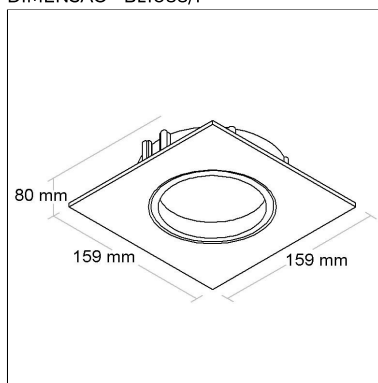

DIMENSÃO - BL1088/1