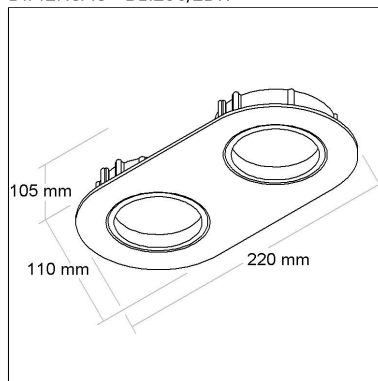

FONTES

Qtde.	Fontes	Soquete	Referência
-------	--------	---------	------------

BL1286/2DR

CÓD BL1286/2DR

DIMENSÃO - BL1286/2DR

Linha: **ovale-dr-2**

Luminária oblonga de embutir com antiofuscante e foco duplo recuado direcional. Corpo em alumínio injetado tratado com acabamento em pintura eletrostática poliéster, resistente ao intemperismo e ao amarelamento.