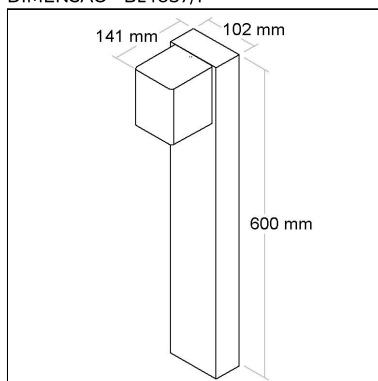

BL4037/1

CÓD BL4037/1

DIMENSÃO - BL4037/1

Linha: **petallo**

Poste balizador retangular.

Categoria: **Jardim**

Altura: **600mm**

Tipo de embalagem: **Individual**