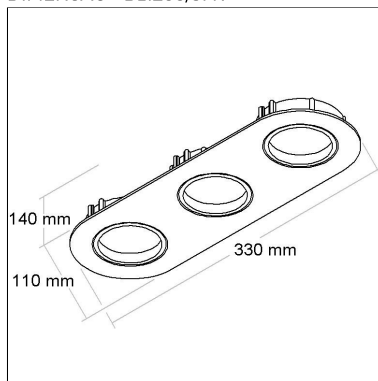

DIMENSÃO - BL1285/3FR