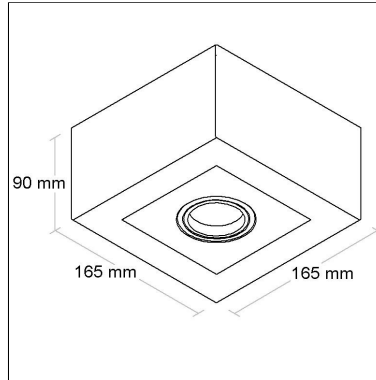

Projeto: Scene

BL3028/1

CÓD BL3028/1

DIMENSÃO - BL3028/1

Linha: **quadrus**

Altura: **90mm**

Tipo de embalagem: **Individual**

FONTES