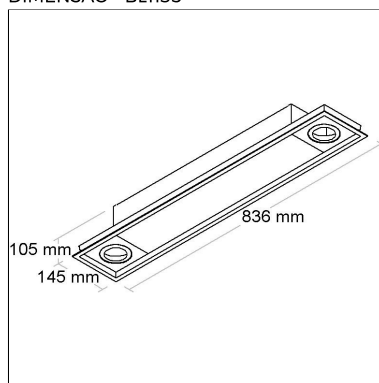

DIMENSÃO - BL1135