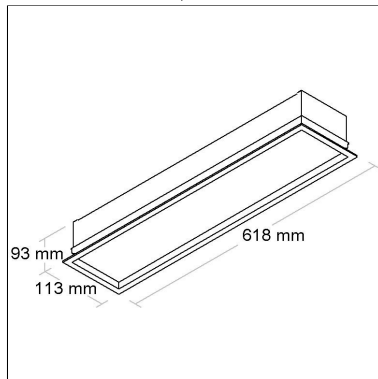

DIMENSÃO - BL1138/3K

Linha: **linea-1**

Luminária retangular de embutir, placa de LED em alumínio com alta eficiência na dissipação de calor. Corpo em chapa de alumínio e moldura em alumínio extrudado tratado com acabamento em pintura eletrostática poliéster, resistente ao intemperismo e ao amarelamento. Difusor em acrílico translúcido.