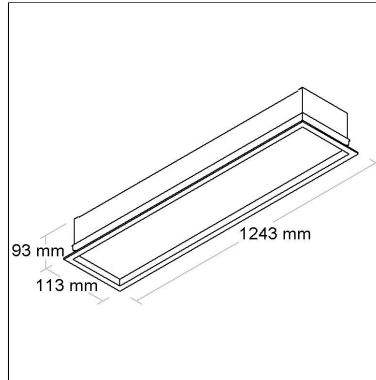

BL1139/2K

CÓD BL1139/2K

TEMPERATURA DE COR

2700K

**80
IRC**

DIMENSÃO - BL1139/2K

Linha: **linea-1**

Luminária retangular de embutir, placa de LED em alumínio com alta eficiência na dissipação de calor. Corpo em chapa de alumínio e moldura em alumínio extrudado tratado com acabamento em pintura eletrostática poliéster, resistente ao intemperismo e ao amarelamento. Difusor em acrílico translúcido.

Categoria: **Embutido**

Nicho: **1225x100mm**

Altura: **93mm**