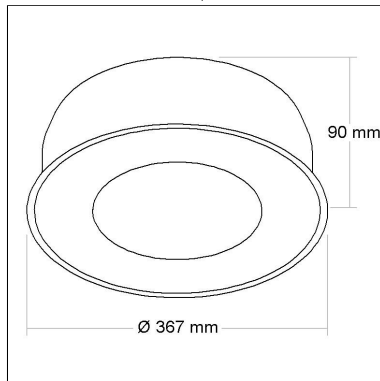

DIMENSÃO - BL1010M/22

Linha: **cerchio-e**

Luminária redonda de embutir em alumínio com antiofuscante central na cor do produto e difusor em acrílico translúcido, tratada com acabamento em pintura eletrostática poliéster, resistente ao intemperismo e ao amarelamento.