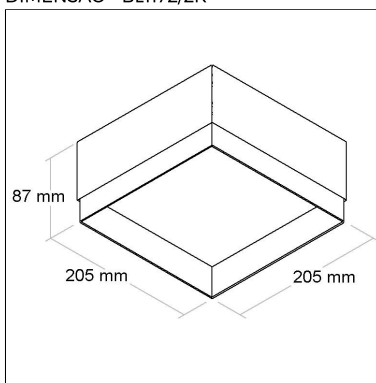

DIMENSÃO - BL1172/2K