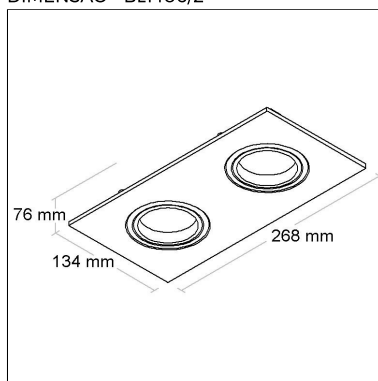

Tipo de embalagem: **Individual**

FONTES

Qtde.	Fontes	Soquete	Referência
-------	--------	---------	------------

BL1406/2

CÓD BL1406/2

DIMENSÃO - BL1406/2

Linha: **giro-2**

Luminária retangular de embutir com foco duplo multidirecional (giro 360°). Corpo em alumínio injetado tratado com acabamento em pintura eletrostática poliéster, resistente ao intemperismo e ao amarelamento.