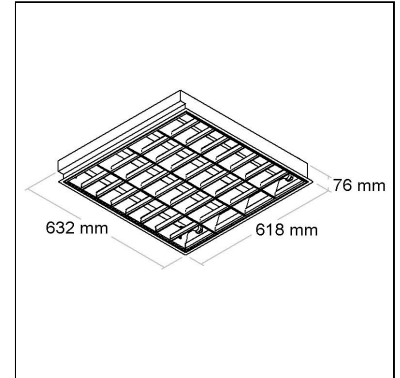

DIMENSÃO - BL1190/4K