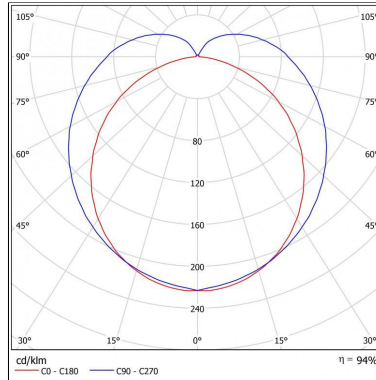

IP 50	18 W	88 lm/W	80 IRC	α 240	0,180 Kg

FOTOMETRIA - BL3012-1170W - 3000K

ILUMINÂNCIA - BL3012-1170W - 3000K