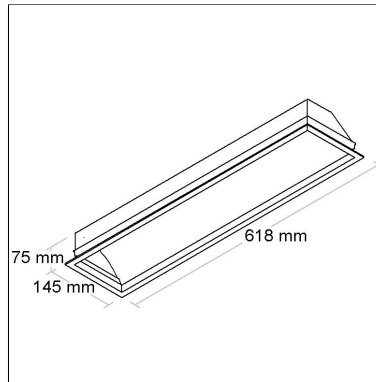

DIMENSÃO - BL1130

Linha: **linea-1**

Luminária de embutir wall washer.

Categoria: **Embutido**

Nicho: **605x135mm**

Altura: **75mm**

Tipo de embalagem: **Individual**

FONTES