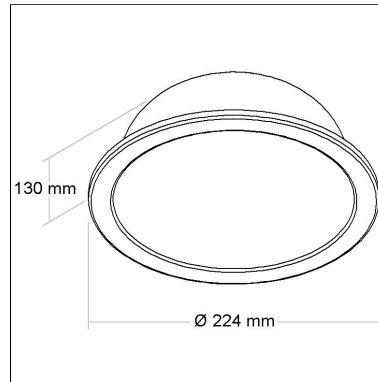

DIMENSÃO - BL1154