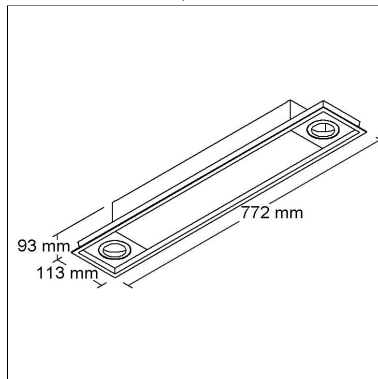

DIMENSÃO - BL1140/3K