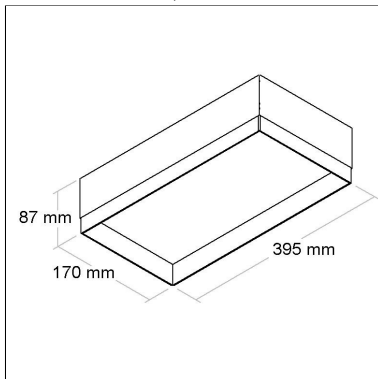

DIMENSÃO - BL1171/4K