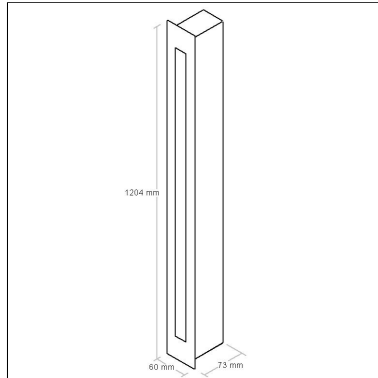

BL6009G/4K

CÓD BL6009G/4K

TEMPERATURA DE COR

4000K

80
IRC

DIMENSÃO - BL6009G/4K

Linha: **applique**

Balizador com difusor em acrílico.

Categoria: **Balizador**

Nicho: **47x1185x75mm**

Altura: **1204mm**

Alimentação: **100~240V**

Tipo de embalagem: **Individual**