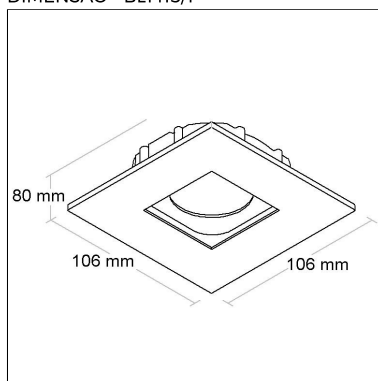

BL1415/1

CÓD BL1415/1

DIMENSÃO - BL1415/1

Linha: **squadro**

Luminária quadrada de embutir com foco recuado multidirecional (giro 360°). Corpo em alumínio injetado tratado com acabamento em pintura eletrostática poliéster, resistente ao intemperismo e ao amarelamento. Instalação com sistema "CLICK".