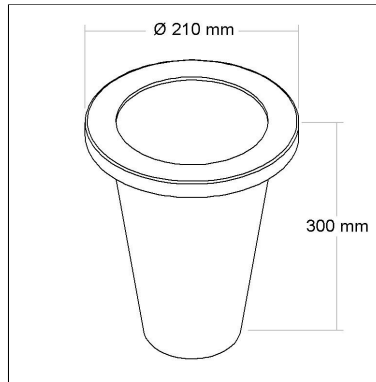

DIMENSÃO - BL4117