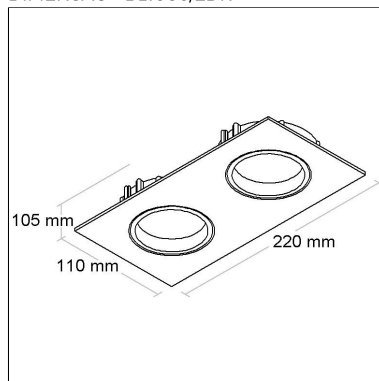

DIMENSÃO - BL1086/2DR