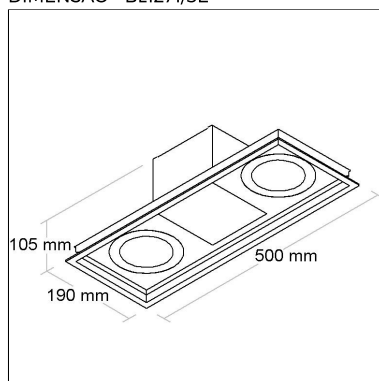

DIMENSÃO - BL1271/3E