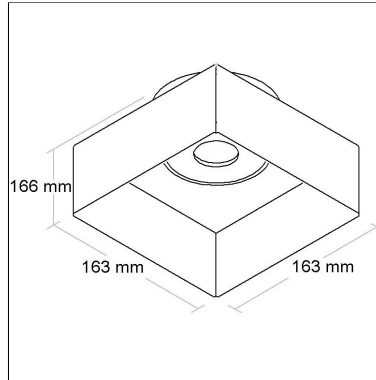

DIMENSÃO - BL1384/1