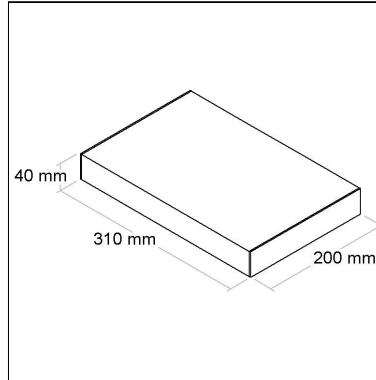

BL8060/2K

CÓD BL8060/2K

TEMPERATURA DE COR

2700K

**80
IRC**

DIMENSÃO - BL8060/2K