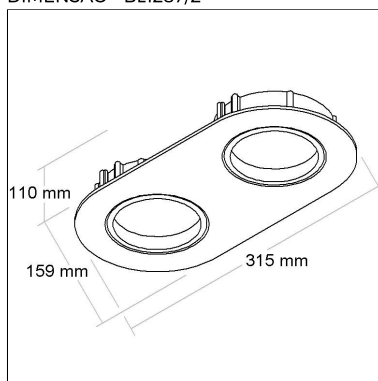

FONTES

Qtde.	Fontes	Soquete	Referência
-------	--------	---------	------------

BL1287/2

CÓD BL1287/2

DIMENSÃO - BL1287/2

Linha: **ovale-2**

Luminária oblonga de embutir com foco duplo direcional. Corpo em alumínio injetado tratado com acabamento em pintura eletrostática poliéster, resistente ao intemperismo e ao amarelamento.