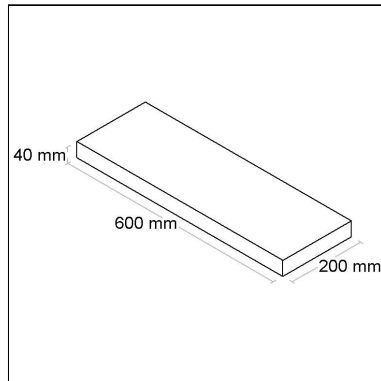

BL8059

CÓD BL8059

TEMPERATURA DE COR

2700K

80
IRC

DIMENSÃO - BL8059