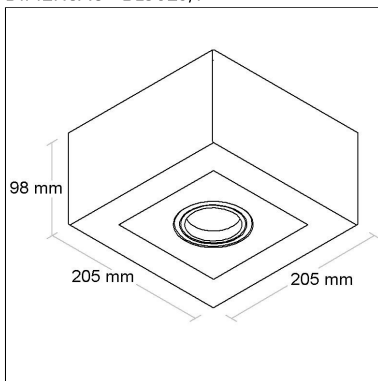

BL3029/1

CÓD BL3029/1

DIMENSÃO - BL3029/1