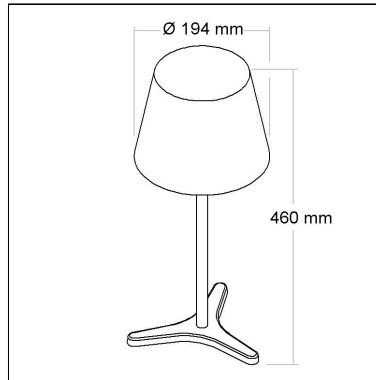

Distância [m] Dímetro do cone [m] Potência luminosa [klx]
C0 - C180 (Semi-ângulo: 112.0°)

Linha: **drito**

Poste em LED. Sistema LED em placa de alumínio com alta eficiência na dissipação de calor. Difusor em vidro translúcido.

Corpo em alumínio extrudado, acabamento em pintura eletrostática poliéster, resistente ao intemperismo e ao amarelamento.

Categoria: **Poste**

Altura: **3074mm**

Rendimento da luminária: **81%**

Norma: **LM80**

Categoria: **Jardim**

Altura: **600mm**

Alimentação: **100~240V**

Tipo de embalagem: **Individual**

BL4036/2

CÓD BL4036/2

DIMENSÃO - BL4036/2

Linha: **petallo**

Altura: **600mm**

Tipo de embalagem: **Individual**

BL5000

CÓD BL5000

DIMENSÃO - BL5000

Linha: **bracio**

Abajour para lampada bolinha ou vela 40W.

Altura: **460mm**