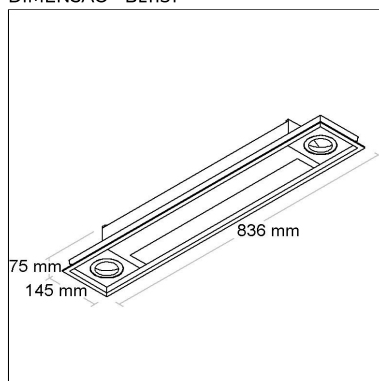

DIMENSÃO - BL1131