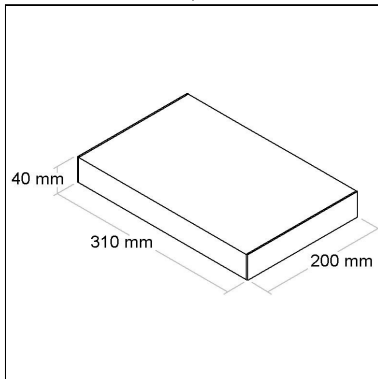

Tipo de embalagem: **Individual**

BL8060/4K

CÓD BL8060/4K

TEMPERATURA DE COR

4000K

80
IRC

DIMENSÃO - BL8060/4K

Linha: **sottile**