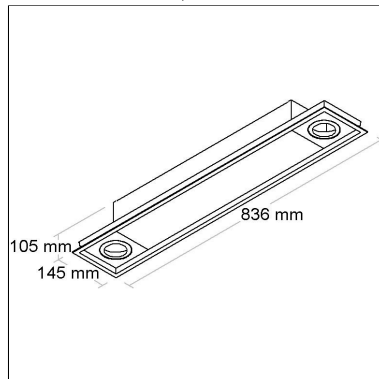

DIMENSÃO - BL1136/3K