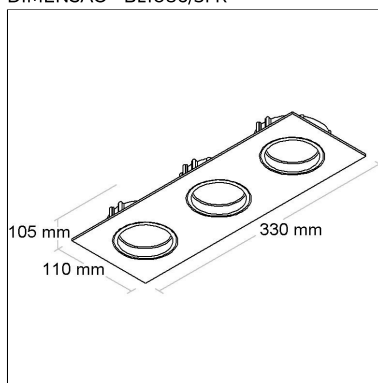

DIMENSÃO - BL1086/3FR