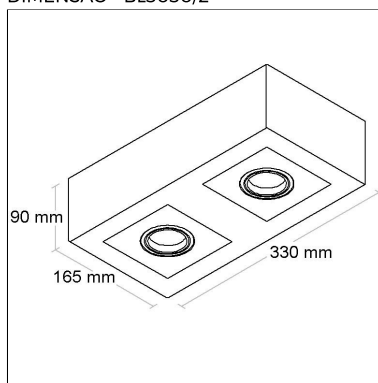

DIMENSÃO - BL3030/2