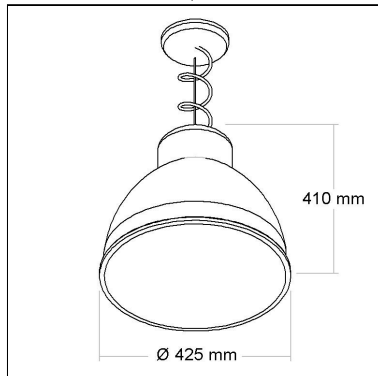

Categoria: **Pendente**

Altura: **410mm**

Alimentação: **85~265V**

Tipo de embalagem: **Individual**

BL9025/31

CÓD BL9025/31

TEMPERATURA DE COR

3000K

80
IRC

DIMENSÃO - BL9025/31

Linha: **single**

Luminária pendente LED com difusor em acrílico leitoso.

Categoria: **Pendente**

Altura: **410mm**

Alimentação: **85~265V**

Tipo de embalagem: **Individual**