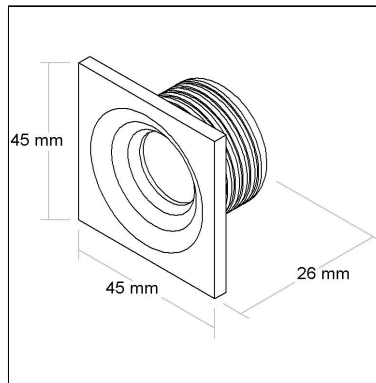

Distância [m]	Diâmetro do cone [m]	Potência luminosa [lx]
0.5	0.68	E(P) E(CO) 34.2° 502 145
1.0	1.36	E(P) E(CO) 34.2° 125 36
1.5	2.04	E(P) E(CO) 34.2° 56 16
2.0	2.72	E(P) E(CO) 34.2° 31 9
2.5	3.40	E(P) E(CO) 34.2° 20 6
3.0	4.08	E(P) E(CO) 34.2° 14 4

Distância [m] Diâmetro do cone [m] Potência luminosa [lx]
C0 - C180 (Semi-ângulo: 68.4°)

DIMENSÃO - BL1582