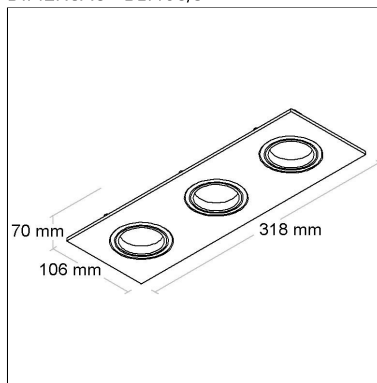

DIMENSÃO - BL1405/3