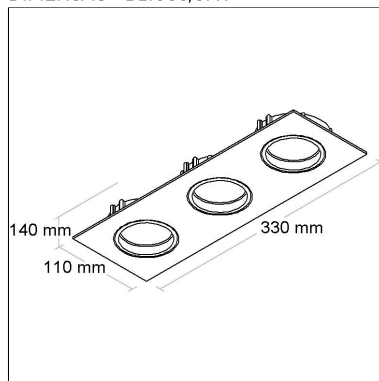

DIMENSÃO - BL1085/3FR