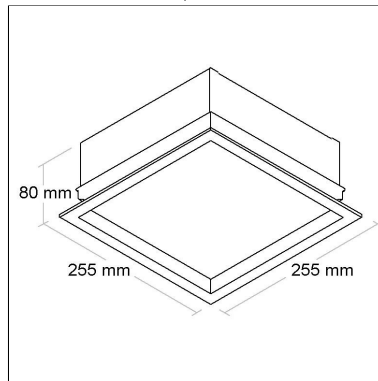

CÓD BL1016/42

TEMPERATURA DE COR

4000K

80
IRC

DIMENSÃO - BL1016/42

Linha: **linea-1**

Luminária quadrada de embutir, placa de LED em alumínio com alta eficiência na dissipação de calor, corpo em chapa de alumínio e moldura em alumínio extrudado tratado com acabamento em pintura eletrostática poliéster, resistente ao intemperismo e ao amarelamento. Difusor recuado em acrílico translúcido.