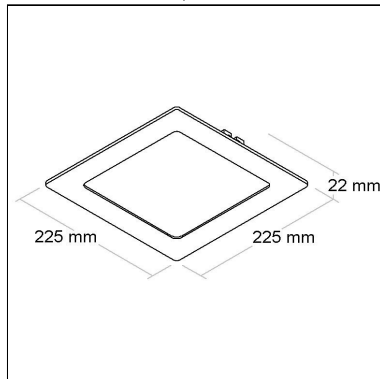

Categoria: **Jardim**

Altura: **600mm**

Alimentação: **100~240V**

Tipo de embalagem: **Individual**

BL4036/2

CÓD BL4036/2

DIMENSÃO - BL4036/2

Linha: **petallo**

Distância [m] Dímetro do cone [m] Potência luminosa [klm]
— C0 - C180 (Semi-ângulo: 114.0°)

DIMENSÃO - BL1018/318W

Linha: **snelo**

Luminária "slim" redonda de embutir. Corpo em alumínio injetado e difusor em acrílico translúcido.

FOTOMETRIA - BL1018/324W

ILUMINÂNCIA - BL1018/324W

Distância [m]	Dímetro do cone [m]	Potência luminosa [lx]
0.5	1.55	E(P) E(CO) 57.2° 2696 215
1.0	3.10	E(P) E(CO) 57.2° 674 54
1.5	4.66	E(P) E(CO) 57.2° 300 24
2.0	6.21	E(P) E(CO) 57.2° 168 13
2.5	7.76	E(P) E(CO) 57.2° 108 9
3.0	9.31	E(P) E(CO) 57.2° 75 6

Distância [m] Dímetro do cone [m] Potência luminosa [lx]
C0 - C180 (Semi-ângulo: 114.4°)

DIMENSÃO - BL1018/324W

BL1019/318W

CÓD BL1019/318W

TEMPERATURA DE COR

3000K

IP 20	80 IRC
----------	-----------

DIMENSÃO - BL1019/318W