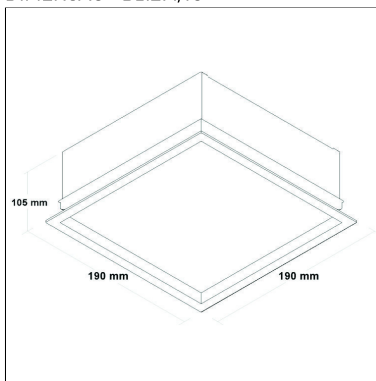

DIMENSÃO - BL1271/1C