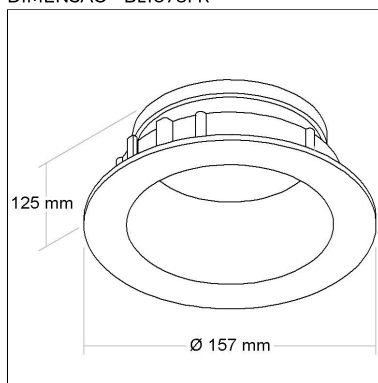

Categoria: **Embutido**

Base: **E27**

Nicho: **Ø=145mm**

FONTES

Qtde.	Fontes	Soquete	Referência
-------	--------	---------	------------

BL1078FR

CÓD BL1078FR

DIMENSÃO - BL1078FR