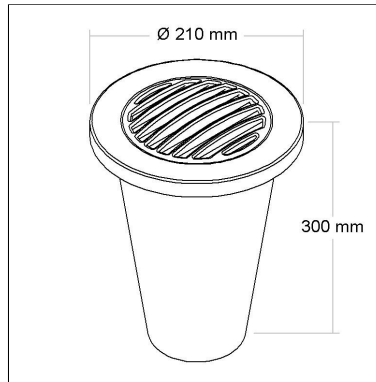

DIMENSÃO - BL4117G