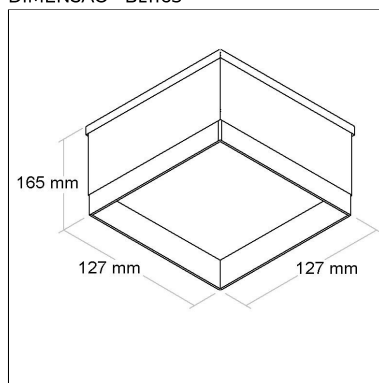

Linha: **blanco**

Luminária de embutir No Frame.

BL1163

CÓD BL1163

DIMENSÃO - BL1163

Linha: **blanco**

Luminária quadrada de embutir "no frame" para forro de gesso. Corpo em alumínio tratado com acabamento em pintura eletrostática poliéster resistente ao intemperismo e ao amarelamento. Difusor recuado em acrílico translúcido.