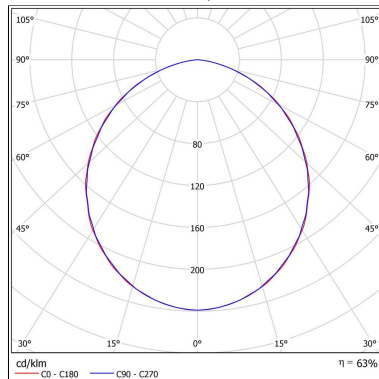

Linha: **linea-1**

Luminária quadrada de embutir, placa de LED em alumínio com alta eficiência na dissipação de calor, corpo em chapa de alumínio e moldura em alumínio extrudado tratado com acabamento em pintura eletrostática poliéster, resistente ao intemperismo e ao amarelamento. Difusor recuado em acrílico translúcido.

Categoria: **Embutido**

Aplicação:

Academias, Áreas de Serviço, Banheiros, Copas, Corredores, Cozinhas, Escritórios, garagens, Halls, Industrias, Lojas, Recepções, Shoppings, Terraços, Varandas, Vestiários, Vitrines

Nicho: **117x117mm**

Altura: **80mm**

Rendimento da luminária: **63%**

Norma: **LM80**

Alimentação: **85~265V**

Fator de potência: **0,6**

Tipo de embalagem: **Individual**

Expectativa de vida do produto:

50.000 horas

FOTOMETRIA - BL1004/21

ILUMINÂNCIA - BL1004/21