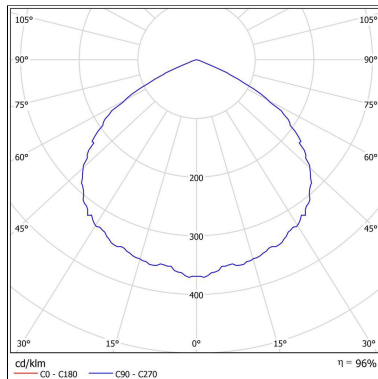

FOTOMETRIA - BL7011

ILUMINÂNCIA - BL7011

Distância [m]	Dímetro do cone [m]	Potência luminosa [lx]
0.5	1.54	E(0°) 12584 E(C0) 57.0° 1025
1.0	3.08	E(0°) 3146 E(C0) 57.0° 256
1.5	4.62	E(0°) 1308 E(C0) 57.0° 114
2.0	6.16	E(0°) 787 E(C0) 57.0° 64
2.5	7.70	E(0°) 503 E(C0) 57.0° 41
3.0	9.24	E(0°) 350 E(C0) 57.0° 28

Distância [m]   Dímetro do cone [m]   Potência luminosa [lx]
— C0 - C180 (Semi-ângulo: 114.0°)