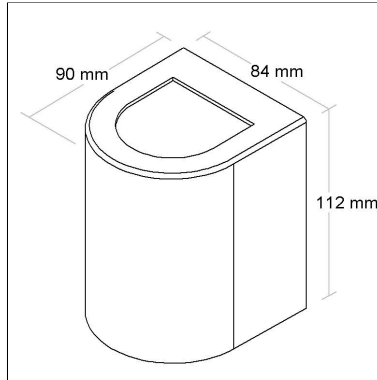

DIMENSÃO - BL8060/2K

Linha: **sottile**

Categoria: **Arandela**

Altura: **40mm**

Alimentação: **100~240V**

Tipo de embalagem: **Individual**

BL8060/3K

CÓD BL8060/3K

Linha: **spazio**

Arandela curva com lente com um fecho.

Categoria: **Arandela**

Altura: **112mm**

Tipo de embalagem: **Individual**

BL8043F

CÓD BL8043F

DIMENSÃO - BL8043F

Linha: **spazio**

Arandela curva com lente com um fecho fechado.

Categoria: **Arandela**

Altura: **112mm**

Tipo de embalagem: **Individual**

BL8044A

CÓD BL8044A

DIMENSÃO - BL8044A