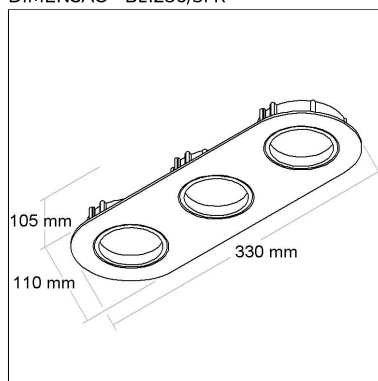

DIMENSÃO - BL1286/3FR