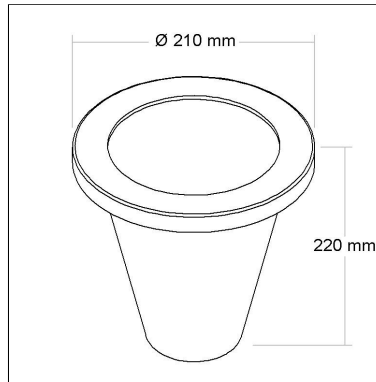

Nicho: **Ø=90mm**

Altura: **200mm**

Tipo de embalagem: **Individual**

FONTES

Qtde.	Fontes	Soquete	Referência
-------	--------	---------	------------

BL4006

CÓD BL4006

DIMENSÃO - BL4006