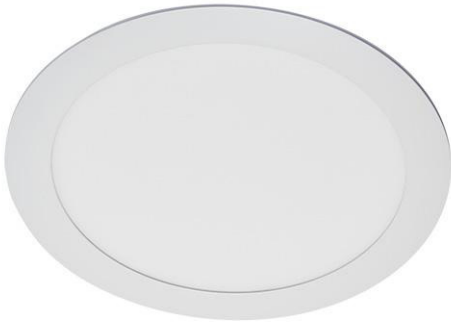

BL1018/318W

CÓD BL1018/318W