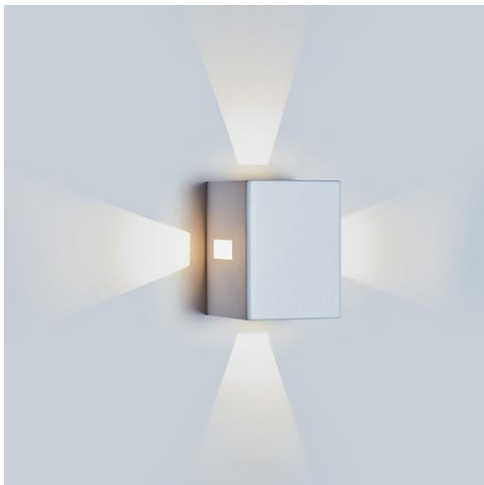

BL8038A

CÓD BL8038A

Linha: **box**

Arandela com difusor em vidro e quatro fâcos abertos.

Categoria: **Arandela**

Altura: **112mm**

Tipo de embalagem: **Individual**