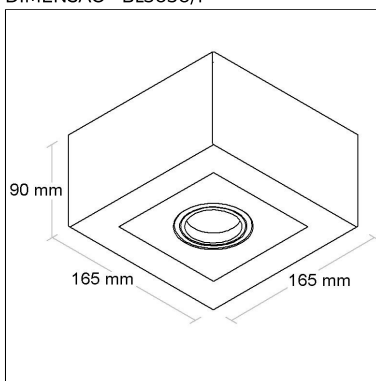

DIMENSÃO - BL3030/1