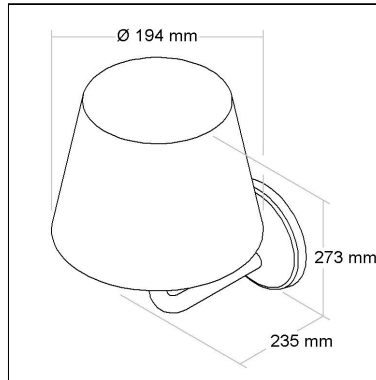

Distância [m] Dímetro do cone [m] Potência luminosa [klx]
C0 - C180 (Semi-ângulo: 112.0°)

Linha: **drito**

Poste em LED. Sistema LED em placa de alumínio com alta eficiência na dissipação de calor. Difusor em vidro translúcido.

Corpo em alumínio extrudado, acabamento em pintura eletrostática poliéster, resistente ao intemperismo e ao amarelamento.

Categoria: **Poste**

Altura: **3074mm**

Rendimento da luminária: **81%**

Norma: **LM80**

Altura: **600mm**

Tipo de embalagem: **Individual**

BL5000

CÓD BL5000

DIMENSÃO - BL5000

Linha: **bracio**

Abajour para lampada bolinha ou vela 40W.

Altura: **460mm**

Altura: **270mm**

Tipo de embalagem: **Individual**

BL8076

CÓD BL8076

DIMENSÃO - BL8076

Linha: **bracio**

Arandela decorativa.

Categoria: **Arandela**