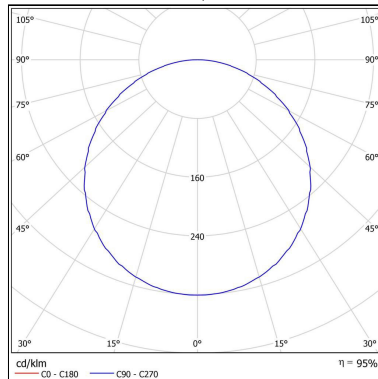

FOTOMETRIA - BL1018/324W

ILUMINÂNCIA - BL1018/324W

Distância [m]	Dímetro do cone [m]	Potência luminosa [lx]
0.5	1.55	E(P) E(CO) 57.2° 2696 215
1.0	3.10	E(P) E(CO) 57.2° 674 54
1.5	4.66	E(P) E(CO) 57.2° 300 24
2.0	6.21	E(P) E(CO) 57.2° 168 13
2.5	7.76	E(P) E(CO) 57.2° 108 9
3.0	9.31	E(P) E(CO) 57.2° 75 6