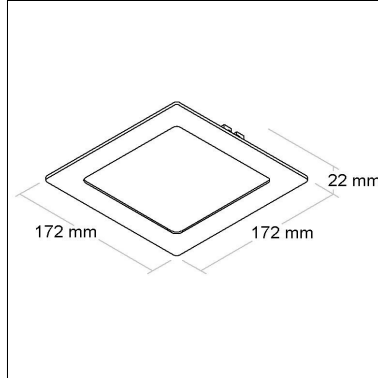

Distância [m] Dímetro do cone [m] Potência luminosa [kl]
 — C0 - C180 (Semi-ângulo: 115.6°)
 — C90 - C270 (Semi-ângulo: 113.2°)

DIMENSÃO - BL1019/324W

Linha: **snelo**

Luminária "slim" quadrada de embutir.
Corpo em alumínio injetado e difusor em acrílico translúcido.

Linha: **snelo**

Luminária "slim" quadrada de embutir.
Corpo em alumínio injetado e difusor em
acrílico translúcido.

Categoria: **Embutido**

Família: **Painel LED**

Nicho: **155x155mm**

Altura: **25mm**

Norma: **LM80**