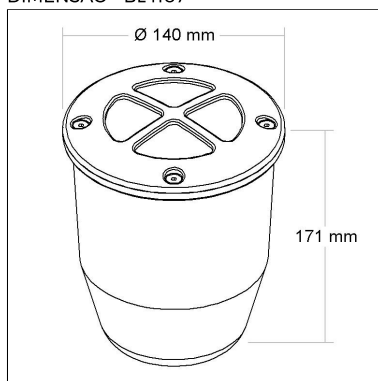

Luminária de embutir no solo com tampa cruz.

Categoria: **Jardim**

Nicho: **Ø=135mm**

Altura: **177mm**

Tipo de embalagem: **Individual**

DIMENSÃO - BL4107

FONTES

Qtde.	Fontes	Soquete	Referência
-------	--------	---------	------------