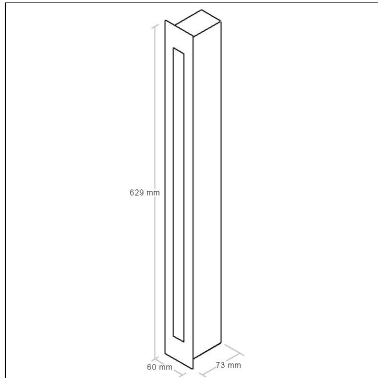

BL6009M/4K

CÓD BL6009M/4K

TEMPERATURA DE COR

4000K

80
IRC

DIMENSÃO - BL6009M/4K

Linha: **applique**

Balizador com difusor em acrílico.

Categoria: **Balizador**

Nicho: **47x610x75mm**

Altura: **629mm**

Alimentação: **100~240V**

Tipo de embalagem: **Individual**