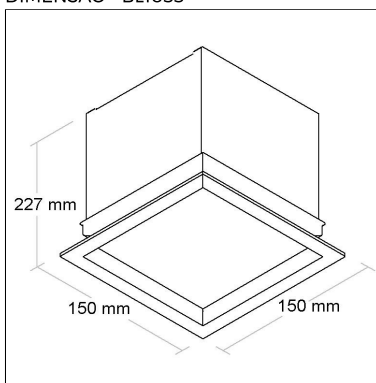

50.000h

BL1033

CÓD BL1033

DIMENSÃO - BL1033

Linha: **linea-1**

Luminária quadrada de embutir com corpo em chapa de alumínio e moldura em alumínio extrudado, tratado com acabamento em pintura eletrostática poliéster, resistente ao intemperismo e ao amarelamento.