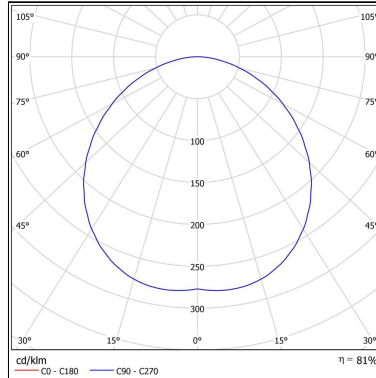

Categoria: **Jardim**

Altura: **3074mm**

Norma: **LM80**

Alimentação: **85~265V**

BL4010/4K

CÓD BL4010/4K

TEMPERATURA DE COR
4000K

FLUXO LUMINOSO
2865lm

INTENSIDADE LUMINOSA
988cd

IP 65	IK 10	40 W	71 lm/W	80 IRC	α 140
----------	----------	---------	------------	-----------	----------

FOTOMETRIA - BL4010/4K - 40W

ILUMINÂNCIA - BL4010/4K - 40W

Distância [m]	Dímetro do cone [m]	Potência luminosa [klx]
0.5	1.48	E(0°) E(C0) 56.0° 3904 346
1.0	2.97	E(0°) E(C0) 56.0° 976 87
1.5	4.45	E(0°) E(C0) 56.0° 434 38
2.0	5.93	E(0°) E(C0) 56.0° 244 22
2.5	7.41	E(0°) E(C0) 56.0° 155 14
3.0	8.90	E(0°) E(C0) 56.0° 108 10

Distância [m] Dímetro do cone [m] Potência luminosa [klx]
C0 - C180 (Semi-ângulo: 112.0°)

Linha: **drito**

Poste em LED. Sistema LED em placa de alumínio com alta eficiência na dissipação de calor. Difusor em vidro translúcido.