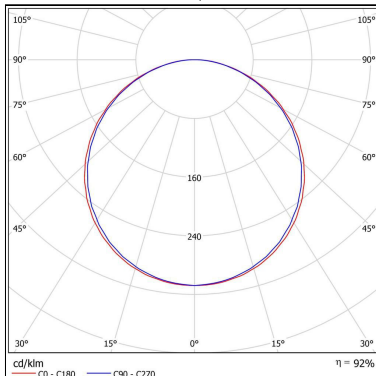

TEMPERATURA DE COR

3000K

FLUXO LUMINOSO

1836lm

INTENSIDADE LUMINOSA

615cd

IP	24	76	80	α
20	W	lm/W	IRC	140

FOTOMETRIA - BL1019/324W

ILUMINÂNCIA - BL1019/324W