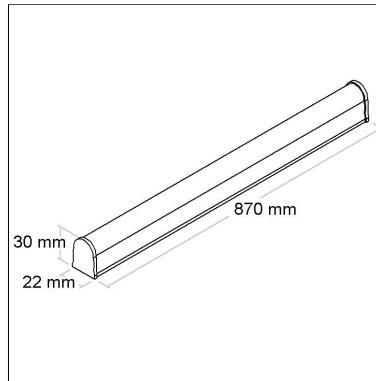

Distância [m]	Dímetro do cone [m]	Potência luminosa [K]
0.5	5.67 1.41	E(0°) 1111 E(C90) 3 E(C0) 108
1.0	11.34 2.82	E(0°) 278 E(C90) 1 E(C0) 27
1.5	17.01 4.24	E(0°) 123 E(C90) 0 E(C0) 12
2.0	22.69 5.65	E(0°) 69 E(C90) 0 E(C0) 7
2.5	28.36 7.06	E(0°) 44 E(C90) 0 E(C0) 4
3.0	34.03 8.47	E(0°) 31 E(C90) 0 E(C0) 3

DIMENSÃO - BL3012-870D