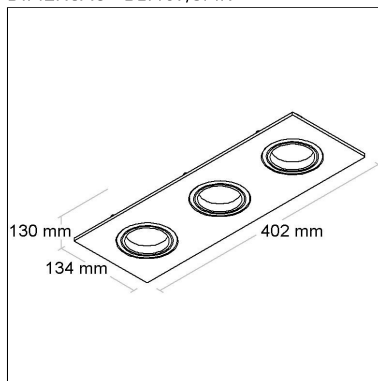

DIMENSÃO - BL1407/3MR