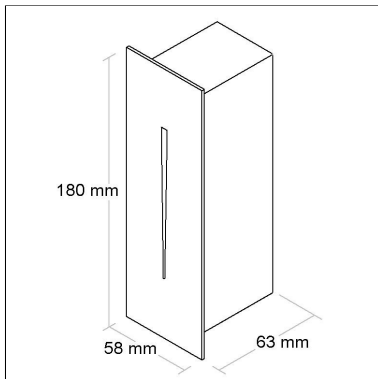

BL6025

CÓD BL6025

TEMPERATURA DE COR

2700K

80
IRC

DIMENSÃO - BL6025

Linha: **rischio**

Balizador LED com fecho triangular.

Categoria: **Balizador**

Nicho: **48x165x65mm**

Altura: **180mm**

Alimentação: **100~240V**

Tipo de embalagem: **Individual**