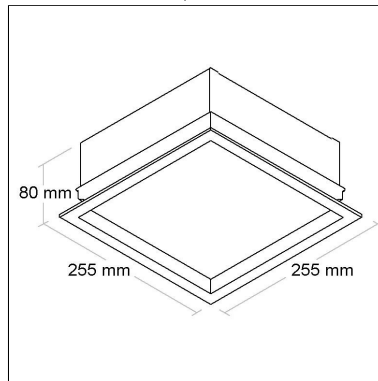

DIMENSÃO - BL1016/22