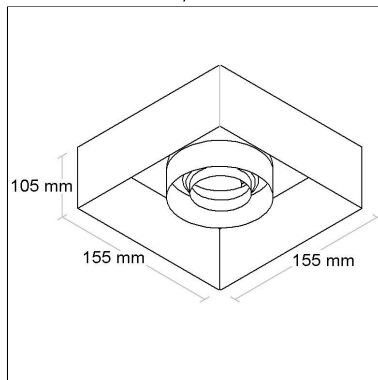

DIMENSÃO - BL1160/1

FONTES

Qtde.	Fontes	Soquete	Referência
-------	--------	---------	------------

Linha: lumina

Luminária de embutir "no frame", híbrida, com duplo acendimento (simultâneo ou alternado). Iluminação focal com antiofuscante e difusa em acrílico leitoso com sistema LED 5w 2700K em recuo de 47 mm. Corpo em alumínio tratado com acabamento em pintura eletrostática poliéster resistente ao intemperismo e ao amarelamento.