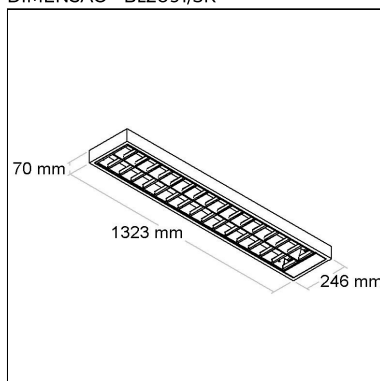

DIMENSÃO - BL2091/3K