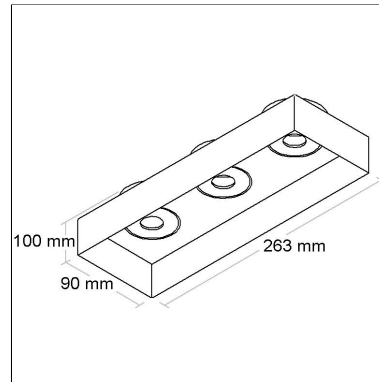

Linha: **senza-3**

Luminária de embutir "no frame", com foco direcional. Corpo em alumínio injetado tratado com acabamento em pintura eletrostática poliéster, resistente ao intemperismo e ao amarelamento.