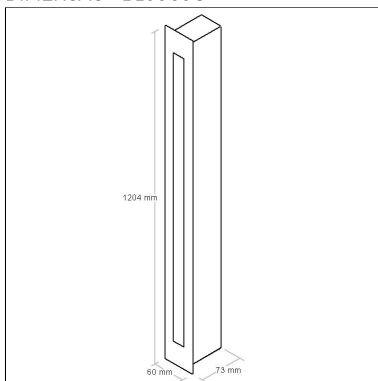

DIMENSÃO - BL6009G