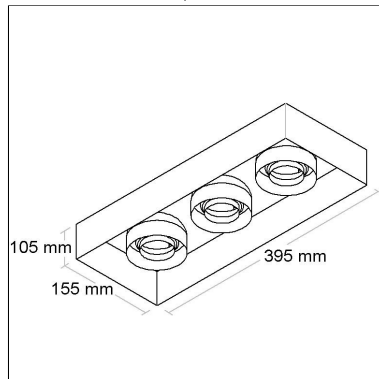

DIMENSÃO - BL1160/3

Linha: **lumina-3**

Luminária de embutir "no frame", híbrida, com duplo acendimento (simultâneo ou alternado). Iluminação focal com antiofuscante e difusa em acrílico leitoso com sistema LED 5w 2700K em recuo de 47 mm. Corpo em alumínio tratado com acabamento em pintura eletrostática poliéster resistente ao intemperismo e ao amarelamento.