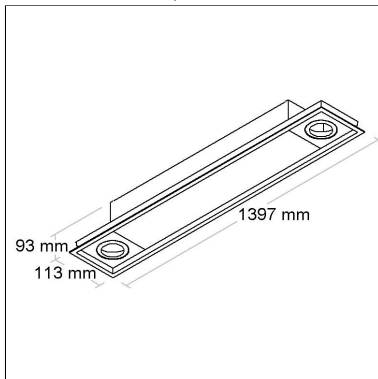

DIMENSÃO - BL1141/3K