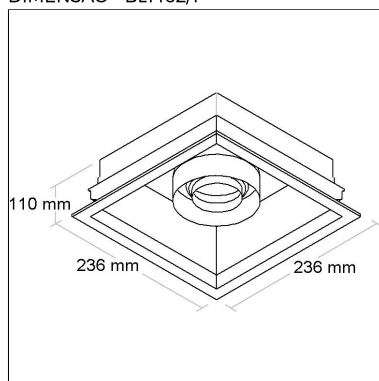

DIMENSÃO - BL1462/1