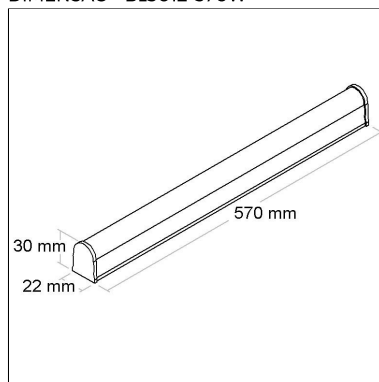

— C0 - C180 (Semi-ângulo: 110.2°)
— C90 - C270 (Semi-ângulo: 152.2°)

DIMENSÃO - BL3012-570W

Linha: **connectled**

Luminária perfil LED conectável.

Iluminação em linha contínua, difusor em policarbonato leitoso. Corpo em alumínio extrudado tratado, acabamento em pintura eletrostática poliéster, resistente ao intemperismo e ao amarelamento.