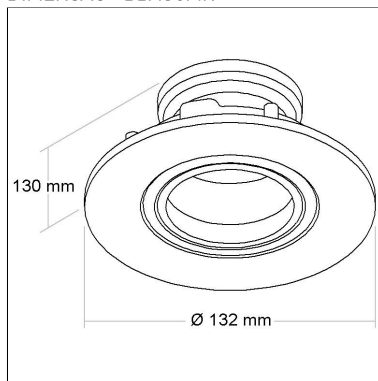

DIMENSÃO - BL1436MR