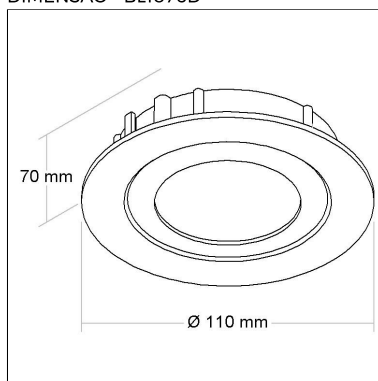

DIMENSÃO - BL1076D