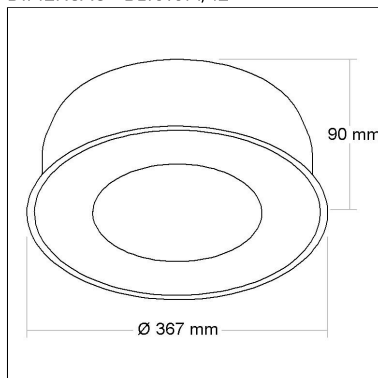

DIMENSÃO - BL1010M/42