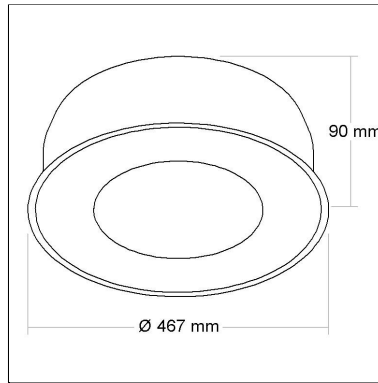

Distância [m]	Dímetro do cone [m]	Potência luminosa [lx]
0.5	1.51	E(0°) E(C0) 56.5° 2502 211
1.0	3.02	E(0°) E(C0) 56.5° 626 53
1.5	4.53	E(0°) E(C0) 56.5° 278 23
2.0	6.04	E(0°) E(C0) 56.5° 156 13
2.5	7.55	E(0°) E(C0) 56.5° 100 8
3.0	9.07	E(0°) E(C0) 56.5° 70 6

DIMENSÃO - BL1040G