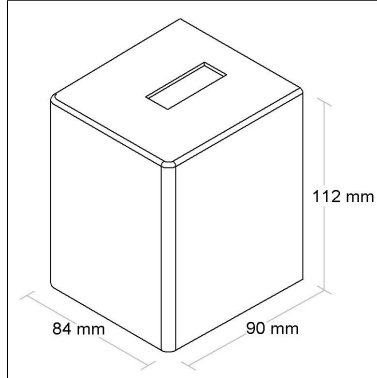

2700K

80
IRC

DIMENSÃO - BL8091F

Linha: **box**

Arandela LED com difusor em acrílico com um fecho fechado.

Categoria: **Arandela**

Altura: **112mm**

Alimentação: **100~240V**