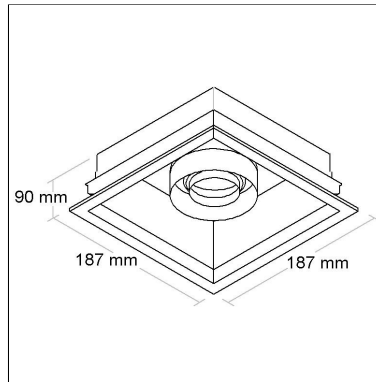

BL1460/1

CÓD BL1460/1

DIMENSÃO - BL1460/1

Linha: **orbit**

Luminária quadrada de embutir, foco recuado multidirecional (giro 360°). Corpo em alumínio injetado tratado com acabamento em pintura eletrostática poliéster, resistente ao intemperismo e ao amarelamento.