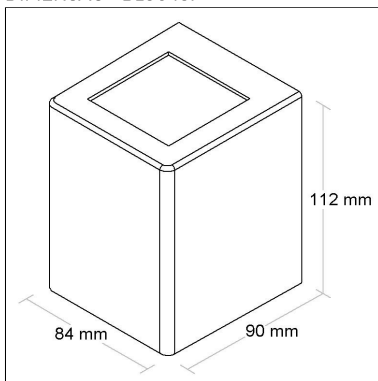

Linha: **optic**

Arandela com lente com um fecho aberto.

Categoria: **Arandela**

Altura: **112mm**

Tipo de embalagem: **Individual**

BL8045F

CÓD BL8045F

DIMENSÃO - BL8045F

Linha: **optic**

Arandela com lente com um fecho fechado.

Categoria: **Arandela**

Altura: **112mm**

Tipo de embalagem: **Individual**

BL8046A

CÓD BL8046A

DIMENSÃO - BL8046A