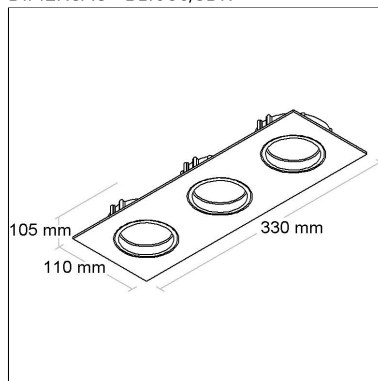

DIMENSÃO - BL1086/3DR