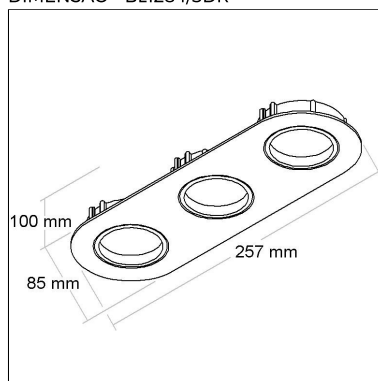

DIMENSÃO - BL1284/3DR