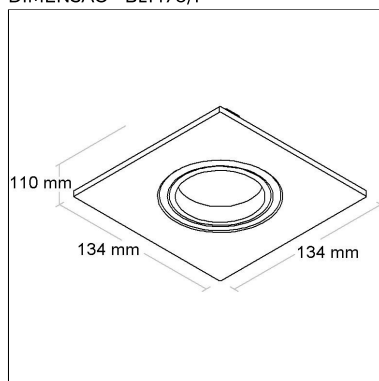

FONTES

Qtde.	Fontes	Soquete	Referência
-------	--------	---------	------------

BL1407/1

CÓD BL1407/1

DIMENSÃO - BL1470/1

Linha: **giro**

Luminária quadrada de embutir com foco multidirecional (giro 360°). Corpo em alumínio injetado tratado com acabamento em pintura eletrostática poliéster, resistente ao intemperismo e ao amarelamento.