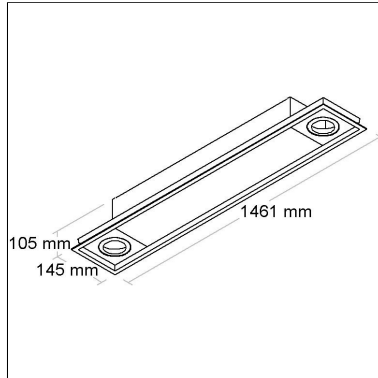

DIMENSÃO - BL1112/2K