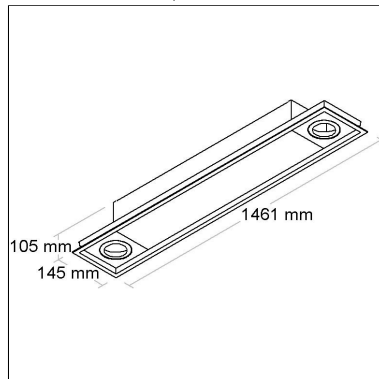

DIMENSÃO - BL1111/4K