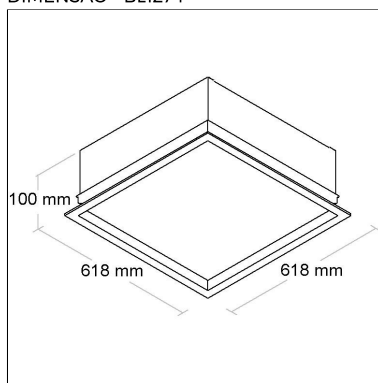

CÓD BL1274

DIMENSÃO - BL1274

Linha: **linea-1**

Luminária quadrada de embutir em forro de gesso ou modulado em perfil "T" de aba 25mm, corpo em chapa de alumínio e moldura em alumínio extrudado tratado com acabamento em pintura eletrostática poliéster, resistente ao intemperismo e ao amarelamento.