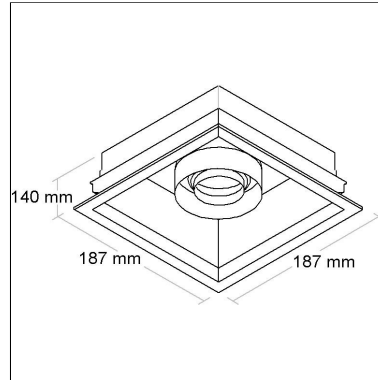

CÓD BL1463/1

DIMENSÃO - BL1463/1

Linha: **orbit**

Luminária quadrada de embutir, foco recuado multidirecional (giro 360°). Corpo em alumínio injetado tratado com acabamento em pintura eletrostática poliéster, resistente ao intemperismo e ao amarelamento.