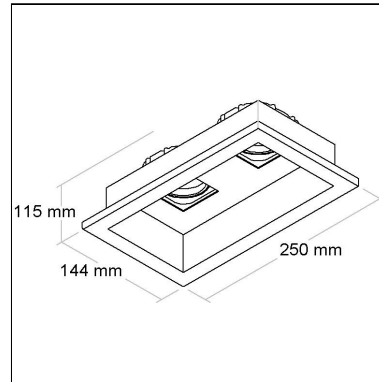

DIMENSÃO - BL1465/2