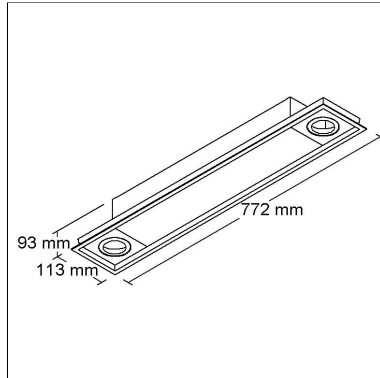

DIMENSÃO - BL1140/4K