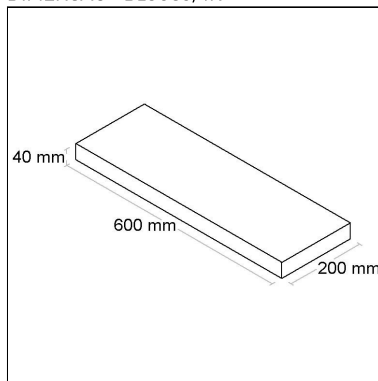

BL8059/4K

CÓD BL8059/4K

TEMPERATURA DE COR
4000K

DIMENSÃO - BL8059/4K