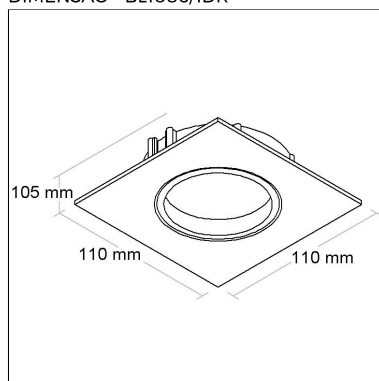

FONTES

Qtde.	Fontes	Soquete	Referência
-------	--------	---------	------------

BL1086/1DR

CÓD BL1086/1DR

DIMENSÃO - BL1086/1DR

Linha: **pulito-dr**

Luminária quadrada de embutir com antiofuscante e foco recuado direcional. Corpo em alumínio injetado tratado com acabamento em pintura eletrostática poliéster, resistente ao intemperismo e ao amarelamento.