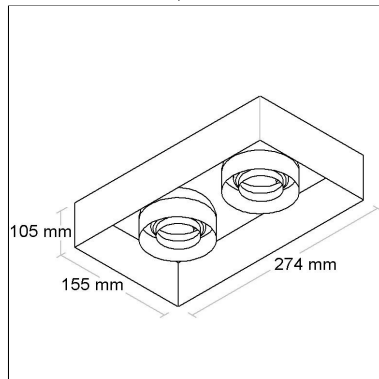

DIMENSÃO - BL1161/2

Linha: **lumina-2**

Luminária de embutir "no frame", híbrida, com duplo acendimento (simultâneo ou alternado). Iluminação focal com antiofuscante e difusa em acrílico leitoso com sistema LED 5w 2700K em recuo de 47 mm. Corpo em alumínio tratado com acabamento em pintura eletrostática poliéster resistente ao intemperismo e ao amarelamento.