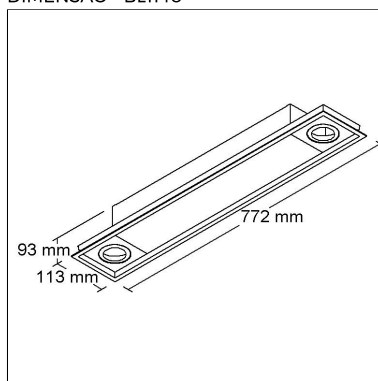

DIMENSÃO - BL1140

Linha: **linea-1**

Luminária de embutir com difusor em acrílico com foco multidirecional.

Categoria: **Embutido**

Nicho: **760x100mm**

Altura: **93mm**

Tipo de embalagem: **Individual**

FONTES