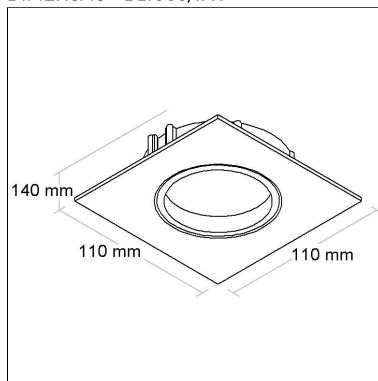

Qtde.	Fontes	Soquete	Referência
-------	--------	---------	------------

BL1085/1FR

CÓD BL1085/1FR

DIMENSÃO - BL1085/1FR

Linha: **pulito-fr**

Luminária quadrada de embutir com antiofuscante e foco fixo recuado. Corpo em alumínio injetado, tratado com acabamento em pintura eletrostática poliéster resistente ao intemperismo e ao amarelamento.