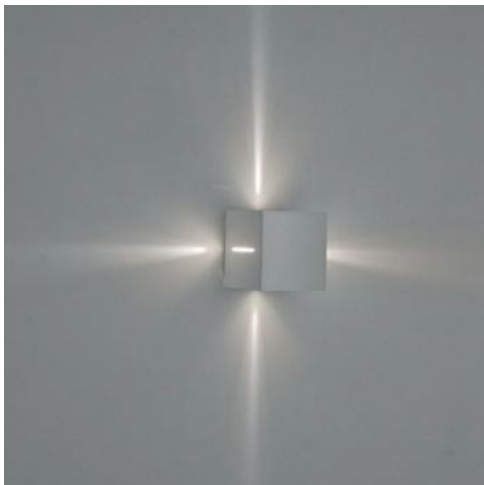

CÓD BL8038A

DIMENSÃO - BL8038A

Linha: **box**

Arandela com difusor em vidro e quatro fâcos abertos.

Categoria: **Arandela**

Altura: **112mm**

Tipo de embalagem: **Individual**

BL8038F