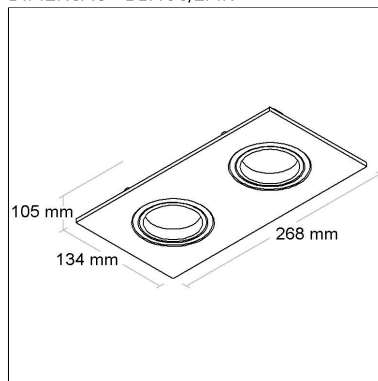

DIMENSÃO - BL1406/2MR