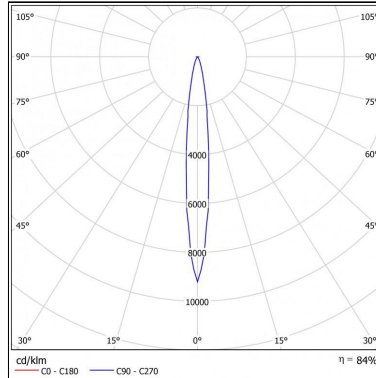

TEMPERATURA DE COR
2700K

FLUXO LUMINOSO
169lm

INTENSIDADE LUMINOSA
1841cd

IP 50	3 W	56 lm/W	80 IRC	α 10

FOTOMETRIA - BL1581