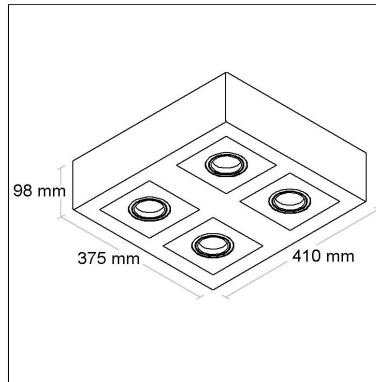

Altura: **90mm**

Tipo de embalagem: **Individual**

FONTES

Qtde.	Fontes	Soquete	Referência
-------	--------	---------	------------

BL3031/4Q

CÓD BL3031/4Q

DIMENSÃO - BL3031/4Q

Linha: **quadrus-4q**