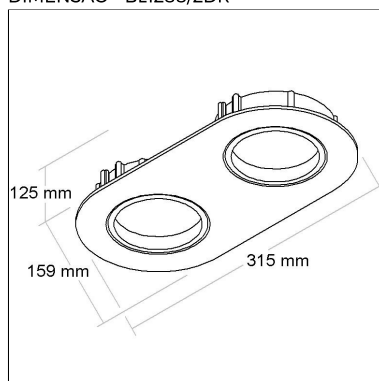

FONTES

Qtde.	Fontes	Soquete	Referência
-------	--------	---------	------------

BL1288/2DR

CÓD BL1288/2DR

DIMENSÃO - BL1288/2DR

Linha: **ovale-dr-2**

Luminária oblonga de embutir com antiofuscante e foco duplo recuado direcional. Corpo em alumínio injetado tratado com acabamento em pintura eletrostática poliéster, resistente ao intemperismo e ao amarelamento.