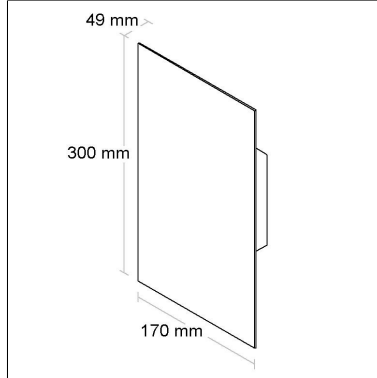

BL8106

CÓD BL8106

TEMPERATURA DE COR
2700K

80
IRC

DIMENSÃO - BL8106