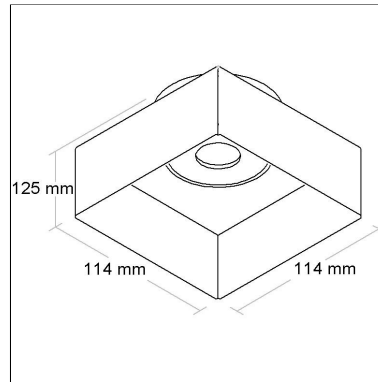

DIMENSÃO - BL1383/1