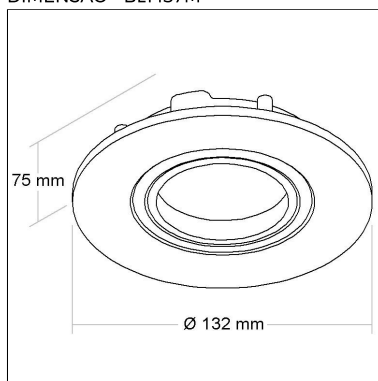

BL1437M

CÓD BL1437M

DIMENSÃO - BL1437M

Linha: **veneto**

Luminária redonda de embutir com foco multidirecional (giro 360°). Corpo em alumínio injetado tratado com acabamento em pintura eletrostática poliéster, resistente ao intemperismo e ao amarelamento.