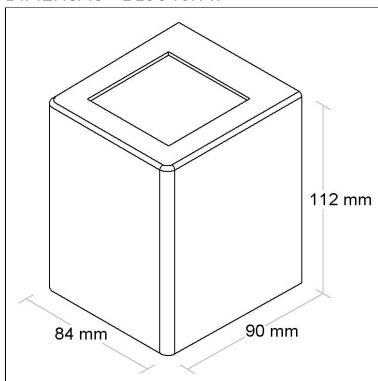

Linha: **optic**

Arandela com lente com dois fechos abertos.

Categoria: **Arandela**

Altura: **112mm**

Tipo de embalagem: **Individual**

BL8046FA

CÓD BL8046FA

DIMENSÃO - BL8046FA

Linha: **optic**

Arandela com lente com um fecho aberto e um fecho fechado.

Categoria: **Arandela**

Altura: **112mm**

Tipo de embalagem: **Individual**

BL8046FAV

CÓD BL8046FAV

DIMENSÃO - BL8046FAV