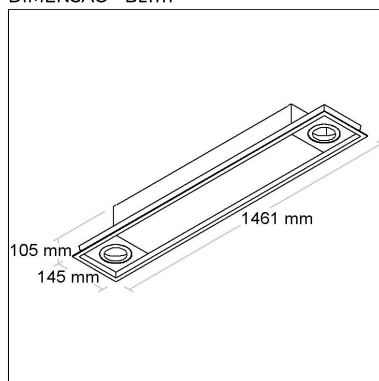

DIMENSÃO - BL1111