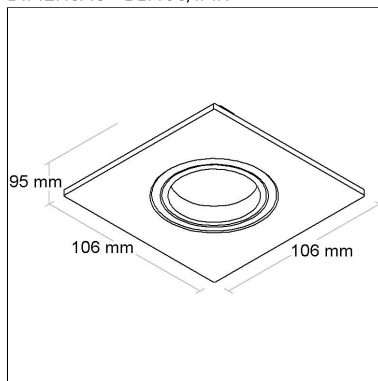

DIMENSÃO - BL1405/1MR