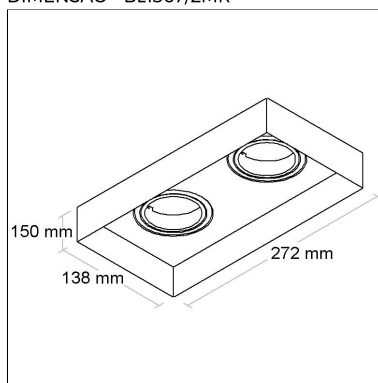

DIMENSÃO - BL1367/2MR