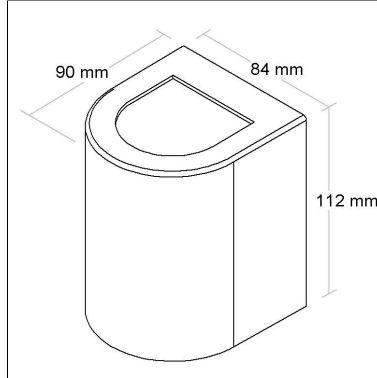

TEMPERATURA DE COR

2700K

**80
IRC**

DIMENSÃO - BL8095FAV

Linha: **spazio**

Arandela curva LED com lente vidro com um fecho aberto e um fecho fechado.

Categoria: **Arandela**

Altura: **112mm**