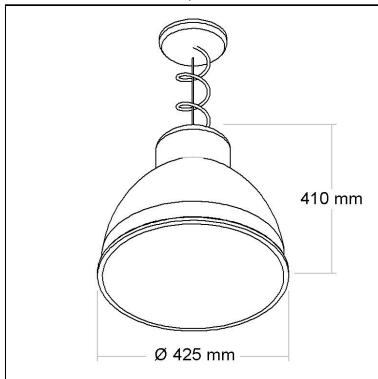

BL9024/21

CÓD BL9024/21

TEMPERATURA DE COR

2700K

80
IRC

DIMENSÃO - BL9024/21