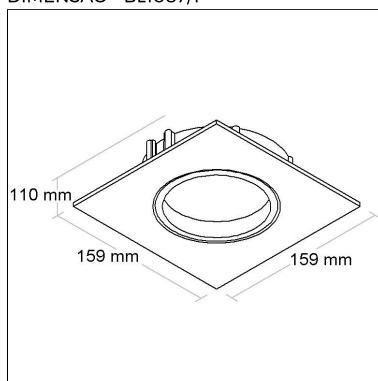

Linha: **pulito-1**

Luminária quadrada de embutir com foco direcional. Corpo em alumínio injetado tratado com acabamento em pintura eletrostática poliéster, resistente ao intemperismo e ao amarelamento.