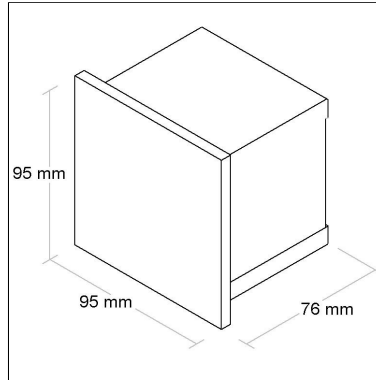

Altura: **76mm**

Alimentação: **100~240V**

BL6002M

CÓD BL6002M

TEMPERATURA DE COR
2700K

80
IRC

DIMENSÃO - BL6002M

Linha: **piccolo**