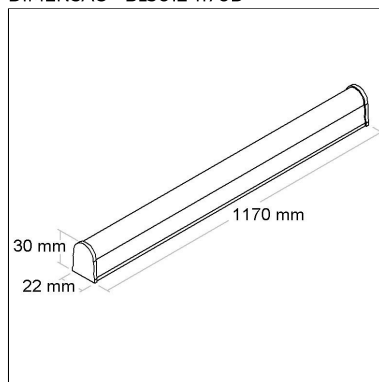

Distância [m]	Dímetro do cone [m]	Potência luminosa [K]
0.5	5.19 1.41	E(0°) 1490 E(C90) 5 E(C0) 145
1.0	10.39 2.81	E(0°) 373 E(C90) 1 E(C0) 36
1.5	15.58 4.22	E(0°) 166 E(C90) 1 E(C0) 16
2.0	20.77 5.63	E(0°) 93 E(C90) 0 E(C0) 9
2.5	25.96 7.04	E(0°) 60 E(C90) 0 E(C0) 6
3.0	31.16 8.44	E(0°) 41 E(C90) 0 E(C0) 4

DIMENSÃO - BL3012-1170D