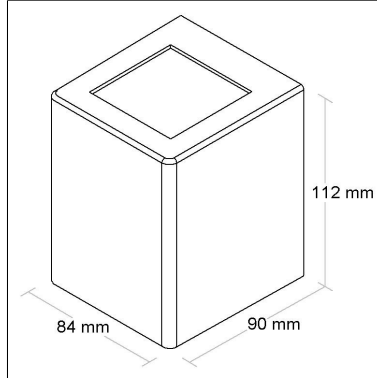

BL8097FA

CÓD BL8097FA

TEMPERATURA DE COR

2700K

80
IRC

DIMENSÃO- BL8097FA