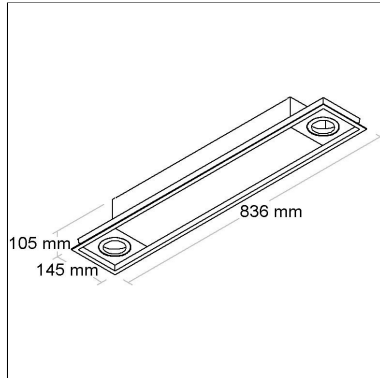

4000K

80
IRC

DIMENSÃO - BL1137/4K

Linha: **linea-1**

Luminária de embutir com difusor em acrílico e recuado.

Categoria: **Embutido**

Nicho: **820x135mm**

Altura: **105mm**