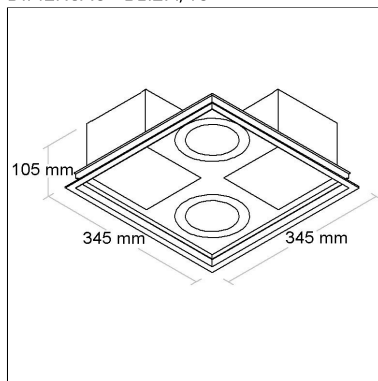

DIMENSÃO - BL1271/4C

Linha: **linea-4**

Luminária quadrada de embutir, híbrida, com triplo acendimento simultâneo ou alternado. Iluminação focal multidirecional (giro 360°) e difusa em acrílico translúcido. Corpo em alumínio tratado com acabamento em pintura eletrostática poliéster, resistente ao intemperismo e ao amarelamento.