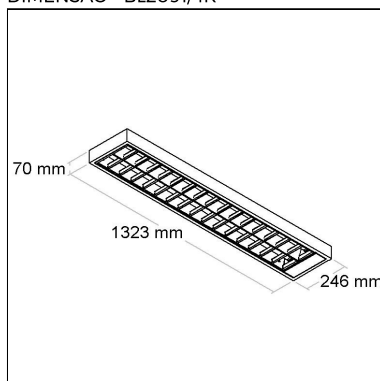

Categoria: **Embutido**

Altura: **76mm**

Tipo de embalagem: **Individual**

BL2091/4K

CÓD BL2091/4K

DIMENSÃO - BL2091/4K

Linha: **lavoro**

Categoria: **Sobrepor**