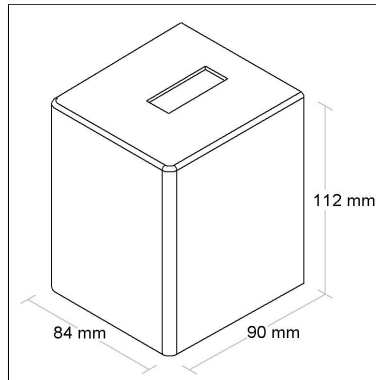

BL8036F

CÓD BL8036F

DIMENSÃO - BL8036F