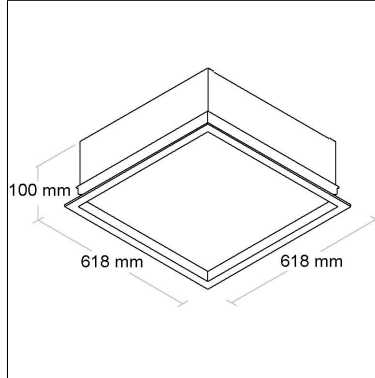

DIMENSÃO - BL1274/4K