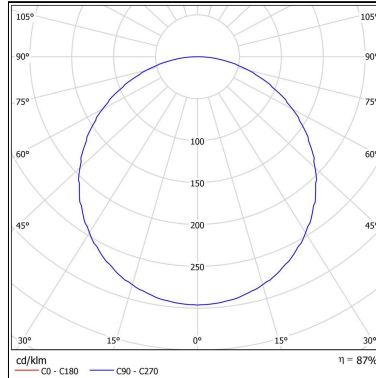

INTENSIDADE LUMINOSA
988cd

IP 65	IK 10	40 W	71 lm/W	80 IRC	α 140
----------	----------	---------	------------	-----------	----------

FOTOMETRIA - BL4010/4K - 40W

ILUMINÂNCIA - BL4010/4K - 40W

Distância [m]	Dímetro do cone [m]	Potência luminosa [klx]
0.5	1.48	E(0°) E(C0) 56.0° 3904 346
1.0	2.97	E(0°) E(C0) 56.0° 976 87
1.5	4.45	E(0°) E(C0) 56.0° 434 38
2.0	5.93	E(0°) E(C0) 56.0° 244 22
2.5	7.41	E(0°) E(C0) 56.0° 155 14
3.0	8.90	E(0°) E(C0) 56.0° 108 10

Distância [m] Dímetro do cone [m] Potência luminosa [klx]
C0 - C180 (Semi-ângulo: 112.0°)

Linha: **drito**

Poste em LED. Sistema LED em placa de alumínio com alta eficiência na dissipação de calor. Difusor em vidro translúcido.

Altura: **270mm**

Tipo de embalagem: **Individual**

BL8076

CÓD BL8076

DIMENSÃO - BL8076

Linha: **bracio**

Arandela decorativa.

Categoria: **Arandela**

IP 20	18 W	72 lm/W	80 IRC	α 140
----------	---------	------------	-----------	----------

FOTOMETRIA - BL1018/318W

ILUMINÂNCIA - BL1018/318W

Distância [m]	Dímetro do cone [m]	Potência luminosa [klm]
0.5	1.54	E(0°) E(C0) 57.0° 1778 E(C0) 57.0° 144
1.0	3.08	E(0°) E(C0) 57.0° 444 E(C0) 57.0° 36
1.5	4.62	E(0°) E(C0) 57.0° 198 E(C0) 57.0° 16
2.0	6.16	E(0°) E(C0) 57.0° 111 E(C0) 57.0° 9
2.5	7.70	E(0°) E(C0) 57.0° 71 E(C0) 57.0° 6
3.0	9.24	E(0°) E(C0) 57.0° 49 E(C0) 57.0° 4