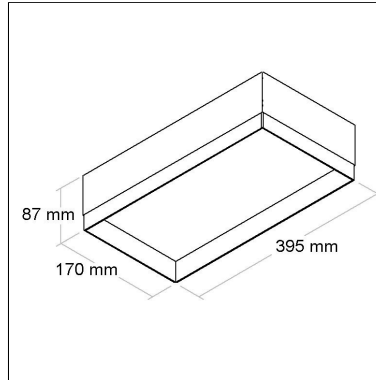

DIMENSÃO - BL1171/3K