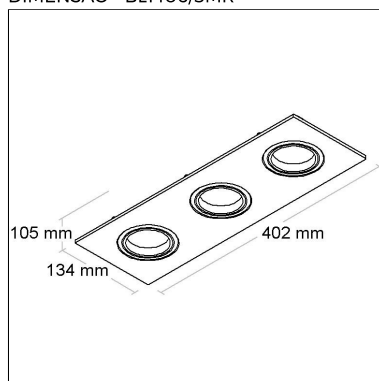

DIMENSÃO - BL1406/3MR