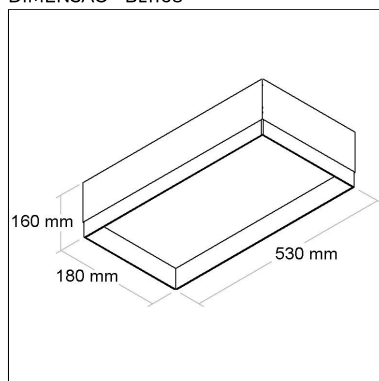

DIMENSÃO - BL1168