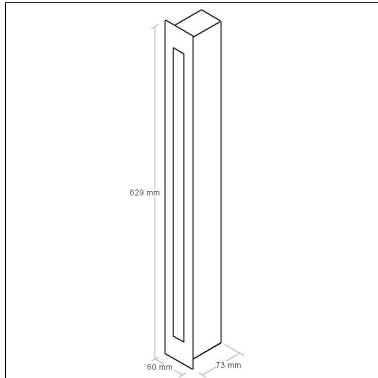

Tipo de embalagem: **Individual**

BL6009M/2K

CÓD BL6009M/2K

TEMPERATURA DE COR

2700K

80
IRC

DIMENSÃO - BL6009M/2K

Linha: **applique**