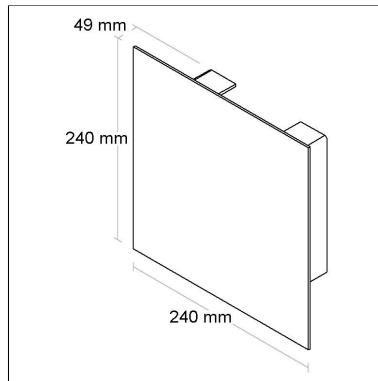

BL8105

CÓD BL8105

TEMPERATURA DE COR
2700K

80
IRC

DIMENSÃO - BL8105