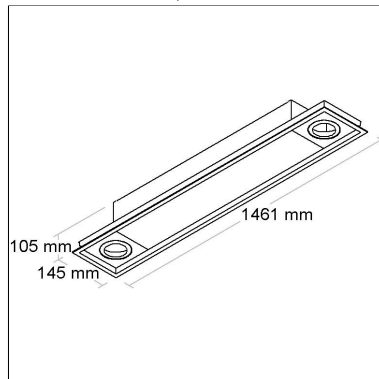

DIMENSÃO - BL1112/3K