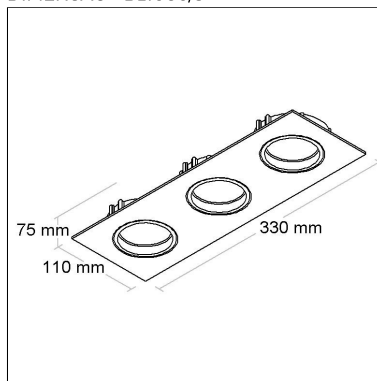

DIMENSÃO - BL1086/3