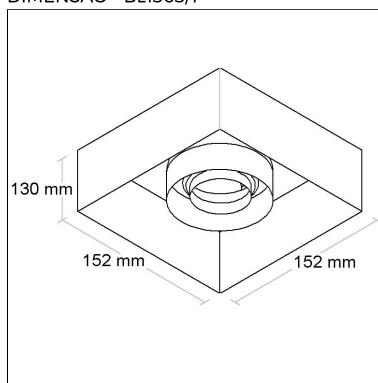

DIMENSÃO - BL1363/1