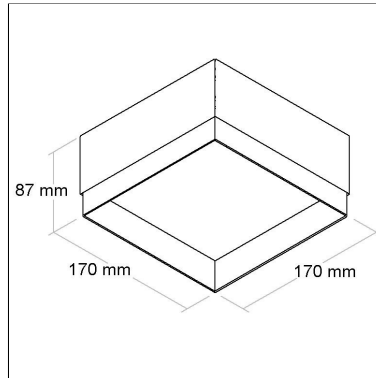

80
IRC

DIMENSÃO - BL1169/2K

Linha: **blanco**

Luminária de embutir No Frame.

BL1170/2K

CÓD BL1170/2K

80
IRC

DIMENSÃO - BL1170/2K