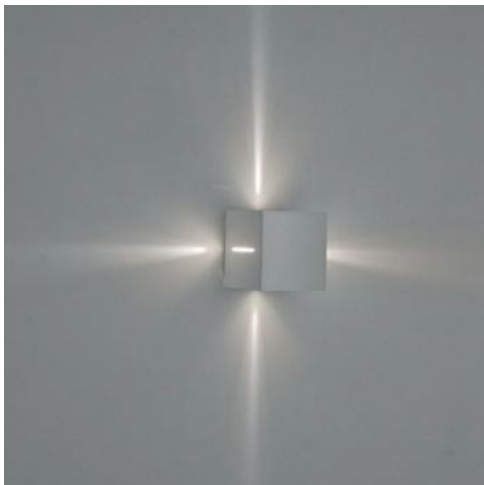

BL8093F

CÓD BL8093F

TEMPERATURA DE COR

2700K

80
IRC

DIMENSÃO - BL8093F

Linha: **box**

Arandela LED com difusor em acrílico com quatro fechos fechados.

Categoria: **Arandela**

Altura: **112mm**

Alimentação: **100~240V**

Tipo de embalagem: **Individual**

FONTES

Qtde.	Fontes	Soquete	Referência