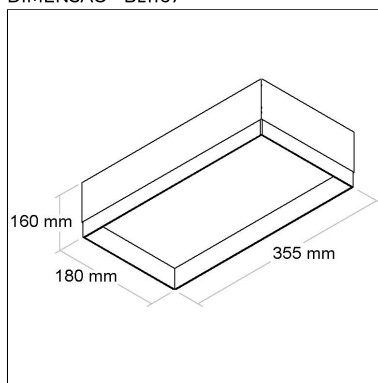

DIMENSÃO - BL1167