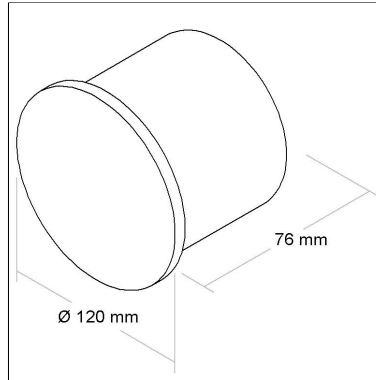

BL6003G

CÓD BL6003G

TEMPERATURA DE COR

2700K

80
IRC

DIMENSÃO - BL6003G