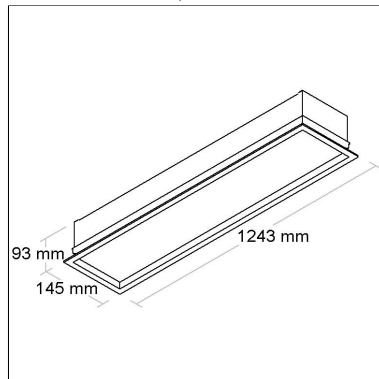

DIMENSÃO - BL1110/3K