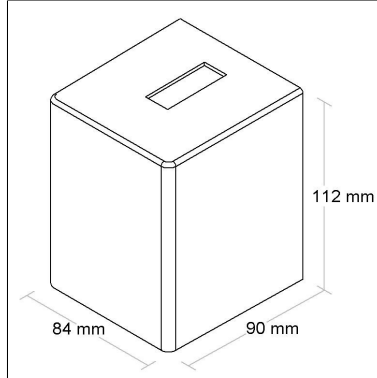

BL8092FA

CÓD BL8092FA

TEMPERATURA DE COR

2700K

80
IRC

DIMENSÃO - BL8092FA