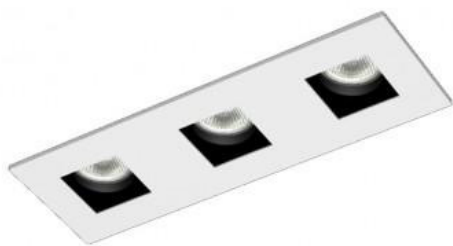

BL1415/3

CÓD BL1415/3