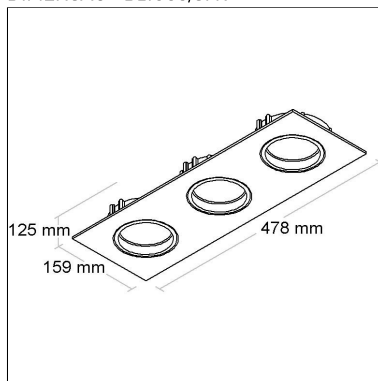

DIMENSÃO - BL1088/3FR