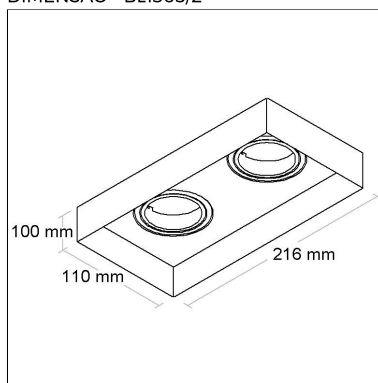

BL1365/2

CÓD BL1365/2

DIMENSÃO - BL1365/2

Linha: **inside-2**

Luminária retangular de embutir "no frame" para forro de gesso, com foco duplo multidirecional (giro 360°). Corpo em alumínio injetado tratado com acabamento em pintura eletrostática poliéster, resistente ao intemperismo e ao amarelamento. Instalação com sistema "CLICK".