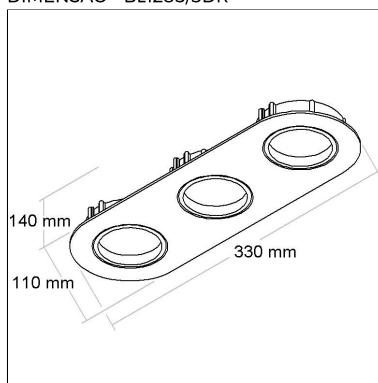

DIMENSÃO - BL1285/3DR