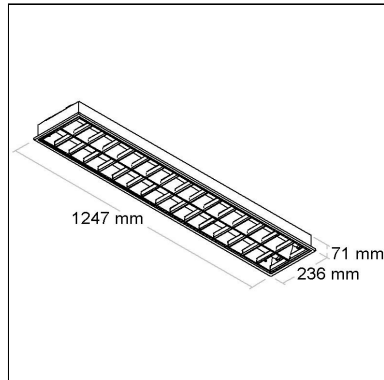

Categoria: **Embutido**

Altura: **71mm**

Tipo de embalagem: **Individual**

BL1191/G5

CÓD BL1191/G5

DIMENSÃO - BL1191/G5

Linha: **lavoro**

Luminária de embutir em forro de gesso ou modulado em perfil "T" e aba 25mm.