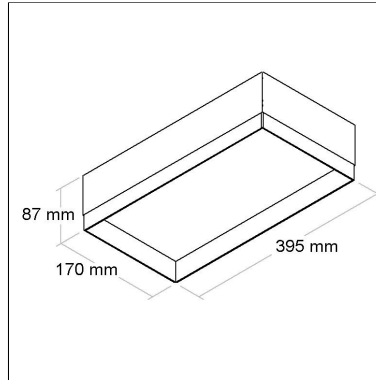

DIMENSÃO - BL1171/2K