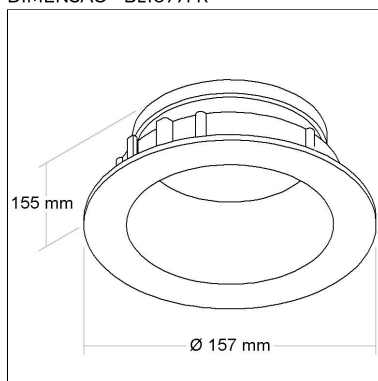

DIMENSÃO - BL1077FR