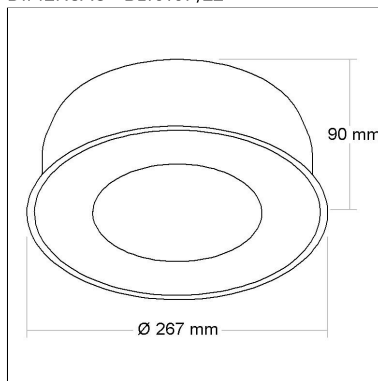

BL1010P/22

CÓD BL1010P/22

TEMPERATURA DE COR

2700K

**80
IRC**

DIMENSÃO - BL1010P/22

Linha: **cerchio-e**

Luminária redonda de embutir em alumínio com antiofuscante central na cor do produto e difusor em acrílico translúcido, tratada com acabamento em pintura eletrostática poliéster, resistente ao intemperismo e ao amarelamento.

Categoria: **Embutido**

Nicho: **Ø=260mm**

Altura: **90mm**