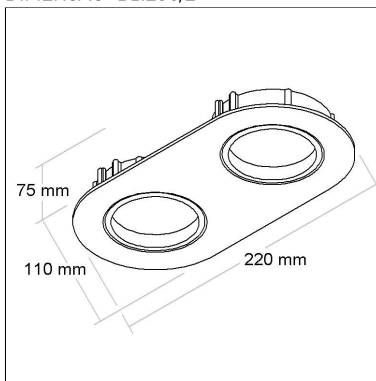

FONTES

Qtde.	Fontes	Soquete	Referência
-------	--------	---------	------------

BL1286/2

CÓD BL1286/2

DIMENSÃO- BL1286/2

Linha: **ovale-2**

Luminária oblonga de embutir com foco duplo direcional. Corpo em alumínio injetado tratado com acabamento em pintura eletrostática poliéster, resistente ao intemperismo e ao amarelamento.