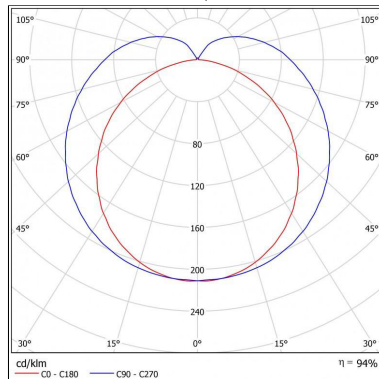

IP 50	14 W	89 lm/W	80 IRC	α 240	0,176 Kg

FOTOMETRIA - BL3012/870W - 3000K

ILUMINÂNCIA - BL3012/870W - 3000K