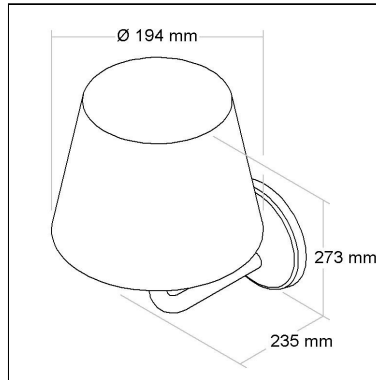

DIMENSÃO - BL8075