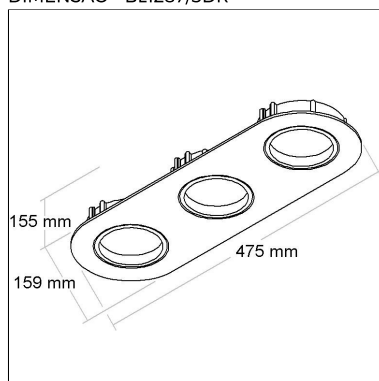

DIMENSÃO - BL1287/3DR