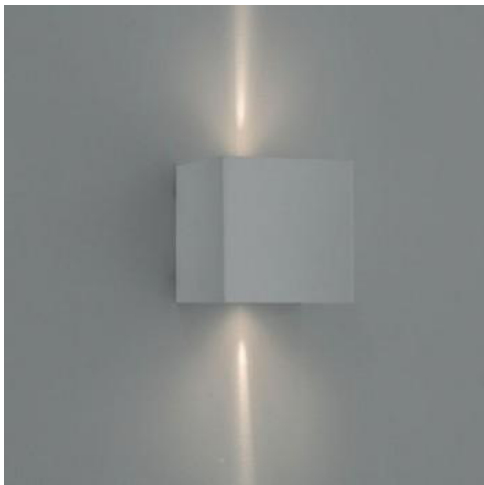

BL8092F

CÓD BL8092F

TEMPERATURA DE COR

2700K

80
IRC

DIMENSÃO - BL8092F

Linha: **box**

Arandela LED com difusor em acrílico com dois fechos fechados.

Categoria: **Arandela**

Altura: **112mm**

Alimentação: **100~240V**

Tipo de embalagem: **Individual**

FONTES

Qtde.	Fontes	Soquete	Referência