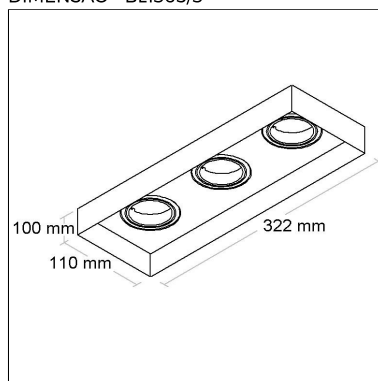

DIMENSÃO - BL1365/3