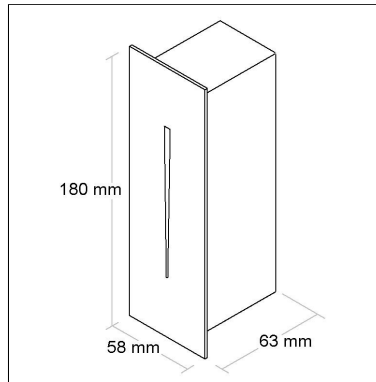

BL6007

CÓD BL6007

DIMENSÃO - BL6007

Linha: **rischio**

Balizador Retangular Foco Triangular

Categoria: **Balizador**

Nicho: **48x165x65mm**

Altura: **180mm**

Tipo de embalagem: **Individual**