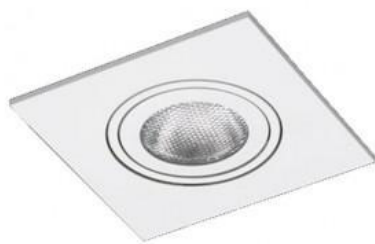

BL1407/1

CÓD BL1407/1