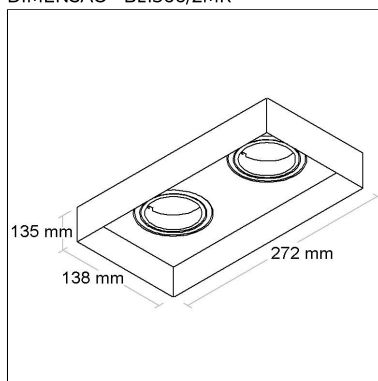

DIMENSÃO - BL1366/2MR