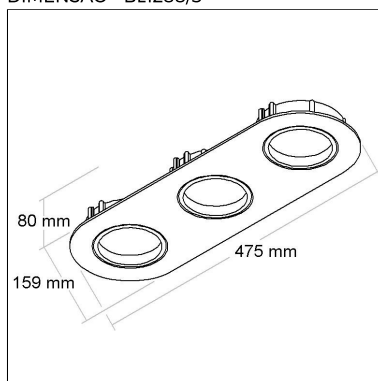

FONTES

Qtde.	Fontes	Soquete	Referência
-------	--------	---------	------------

BL1288/3

CÓD BL1288/3

DIMENSÃO - BL1288/3

Linha: **ovale-3**

Luminária oblonga de embutir com foco triplo direcional. Corpo em alumínio injetado tratado com acabamento em pintura eletrostática poliéster, resistente ao intemperismo e ao amarelamento.