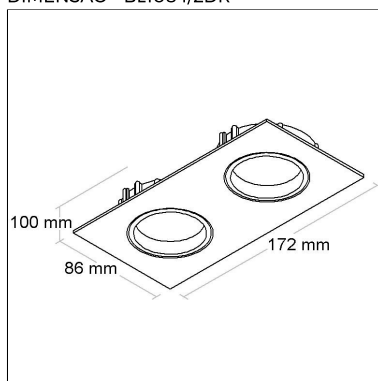

DIMENSÃO - BL1084/2DR