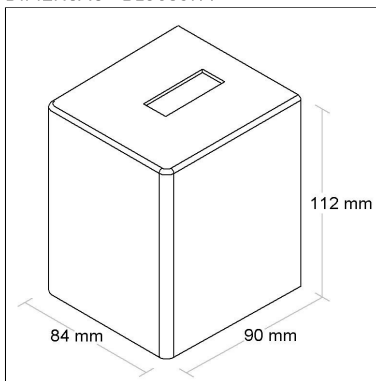

BL8039FA

CÓD BL8039FA

DIMENSÃO - BL8039FA