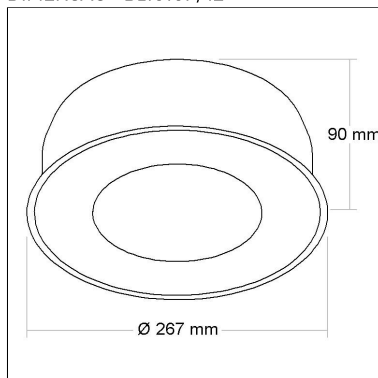

BL1010P/42

CÓD BL1010P/42

TEMPERATURA DE COR

4000K

80
IRC

DIMENSÃO - BL1010P/42

Linha: **cerchio-e**

Luminária redonda de embutir em alumínio com antiofuscante central na cor do produto e difusor em acrílico translúcido, tratada com acabamento em pintura eletrostática poliéster, resistente ao intemperismo e ao amarelamento.

Categoria: **Embutido**

Nicho: **Ø=260mm**

Altura: **90mm**