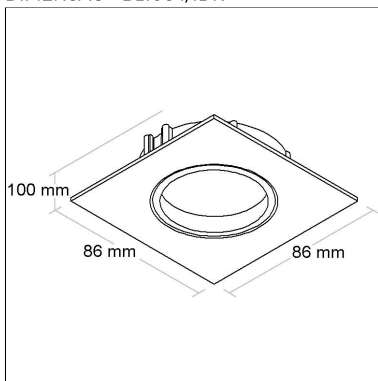

Tipo de embalagem: **Individual**

FONTES

Qtde.	Fontes	Soquete	Referência
-------	--------	---------	------------

Projeto: Karina Stein

BL1084/1DR

CÓD BL1084/1DR

DIMENSÃO - BL1084/1DR

Linha: **pulito-dr**