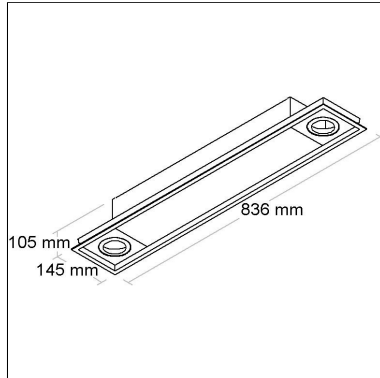

DIMENSÃO - BL1135/2K