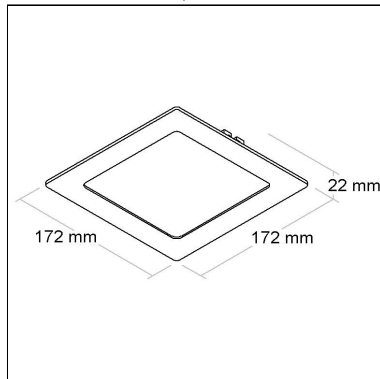

DIMENSÃO - BL1019/312W