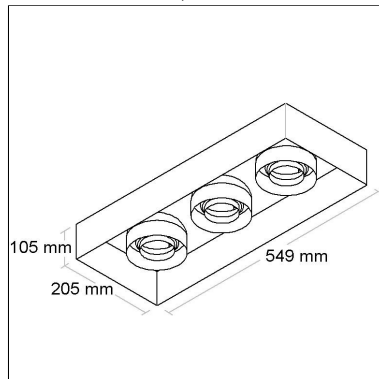

DIMENSÃO - BL1162/3