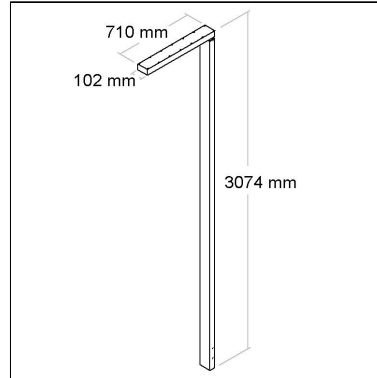

INTENSIDADE LUMINOSA
988cd

IP 65	IK 10	40 W	71 lm/W	80 IRC	α 140
----------	----------	---------	------------	-----------	----------

FOTOMETRIA - BL4010/4K - 40W

ILUMINÂNCIA - BL4010/4K - 40W

Distância [m]	Dímetro do cone [m]	Potência luminosa [klx]
0.5	1.48	E(0°) E(C0) 56.0° 3904 346
1.0	2.97	E(0°) E(C0) 56.0° 976 87
1.5	4.45	E(0°) E(C0) 56.0° 434 38
2.0	5.93	E(0°) E(C0) 56.0° 244 22
2.5	7.41	E(0°) E(C0) 56.0° 155 14
3.0	8.90	E(0°) E(C0) 56.0° 108 10

Distância [m] Dímetro do cone [m] Potência luminosa [klx]
C0 - C180 (Semi-ângulo: 112.0°)

Linha: **drito**

Poste em LED. Sistema LED em placa de alumínio com alta eficiência na dissipação de calor. Difusor em vidro translúcido.

Corpo em alumínio extrudado, acabamento em pintura eletrostática poliéster, resistente ao intemperismo e ao amarelamento.

Categoria: **Poste**

Altura: **3074mm**

Rendimento da luminária: **81%**

Norma: **LM80**

TEMPERATURA DE COR

5000K

IP 65	IK 10	80 IRC	α 140
----------	----------	-----------	-----------------

DIMENSÃO - BL4010/5K

Linha: **drito**

Poste em LED. Sistema LED em placa de alumínio com alta eficiência na dissipação de calor. Difusor em vidro translúcido.