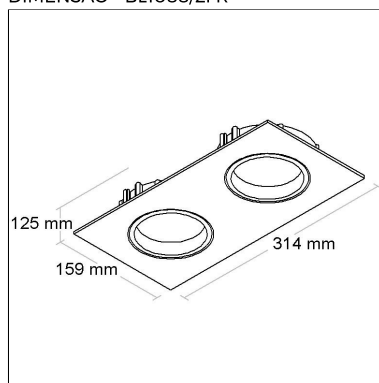

DIMENSÃO - BL1088/2FR