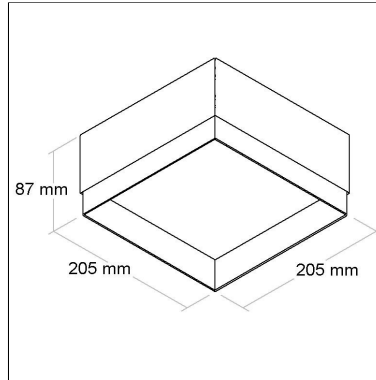

BL1172/3K

CÓD BL1172/3K

TEMPERATURA DE COR

3000K

80
IRC

DIMENSÃO - BL1172/3K