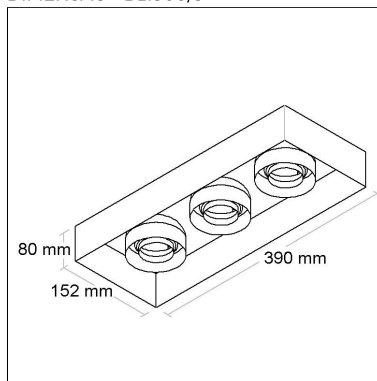

DIMENSÃO - BL1360/3