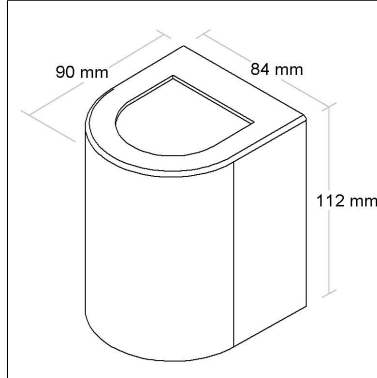

BL8095A

CÓD BL8095A

TEMPERATURA DE COR

2700K

**80
IRC**

DIMENSÃO - BL8095A