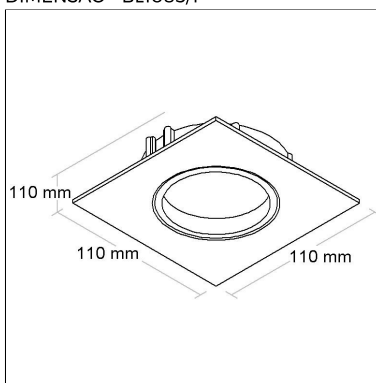

DIMENSÃO - BL1085/1

Linha: **pulito-1**

Luminária quadrada de embutir com foco direcional. Corpo em alumínio injetado tratado com acabamento em pintura eletrostática poliéster, resistente ao intemperismo e ao amarelamento.