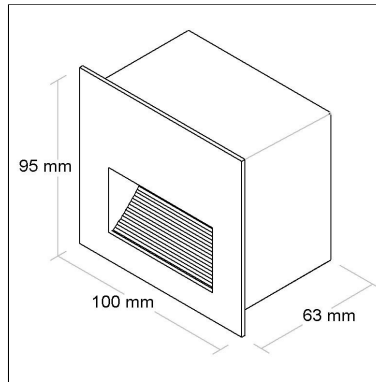

DIMENSÃO - BL6011V