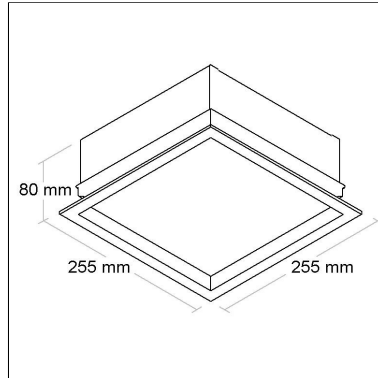

DIMENSÃO - BL1016/31