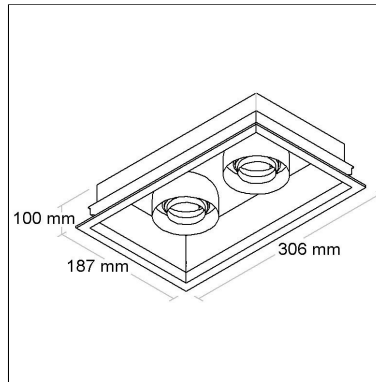

DIMENSÃO - BL1461/2