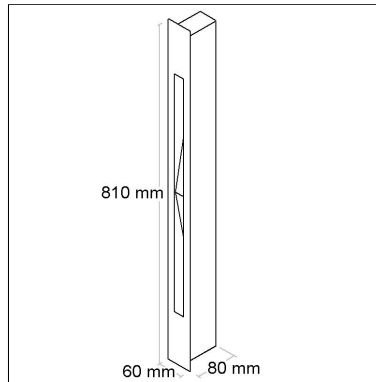

Nicho: **49x1470x80mm**

Altura: **1500mm**

Tipo de embalagem: **Individual**

BL6008M

CÓD BL6008M

DIMENSÃO - BL6008M

Linha: **fine**

Luminária de embutir tipo balizador com foco assimétrico.