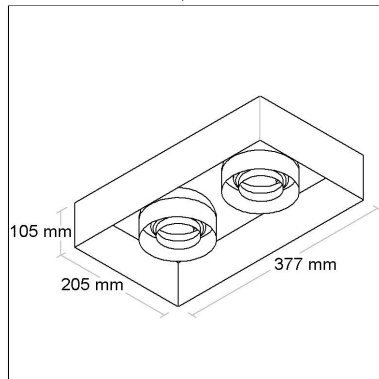

DIMENSÃO - BL1162/2