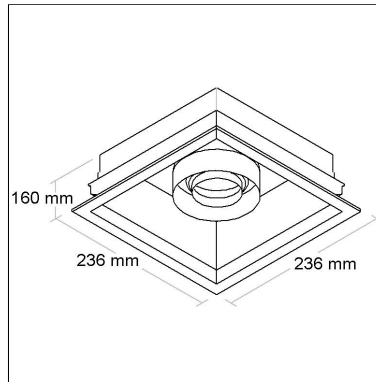

DIMENSÃO - BL1464/1