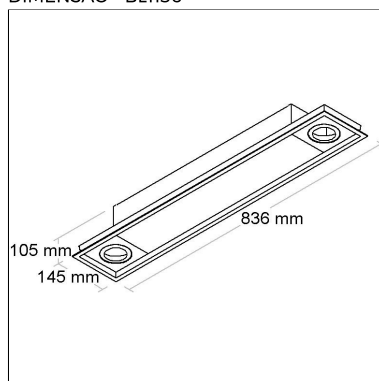

DIMENSÃO - BL1136