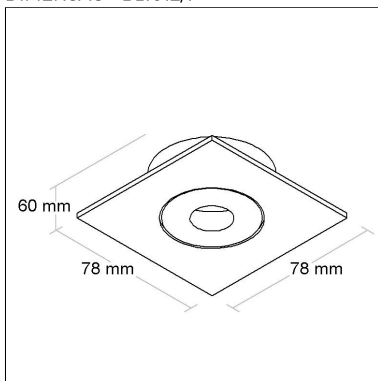

DIMENSÃO - BL1012/1