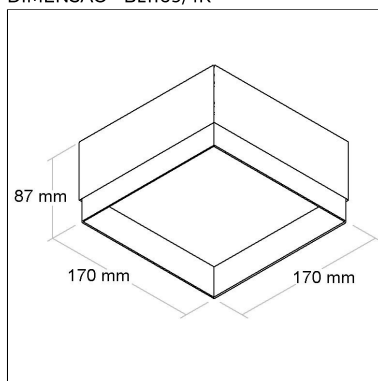

DIMENSÃO - BL1169/4K