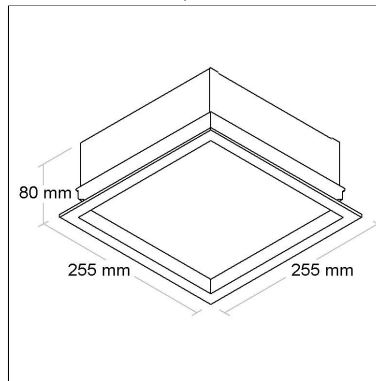

BL1016/32

CÓD BL1016/32

TEMPERATURA DE COR

3000K

80
IRC

DIMENSÃO - BL1016/32

Linha: **linea-1**

Luminária quadrada de embutir, placa de LED em alumínio com alta eficiência na dissipação de calor, corpo em chapa de alumínio e moldura em alumínio extrudado tratado com acabamento em pintura eletrostática poliéster, resistente ao intemperismo e ao amarelamento. Difusor recuado em acrílico translúcido.