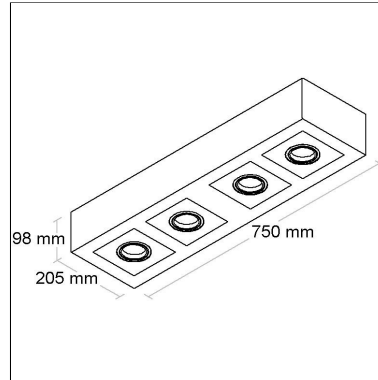

DIMENSÃO - BL3029/4R