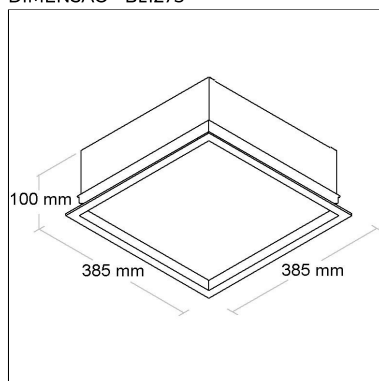

DIMENSÃO - BL1273