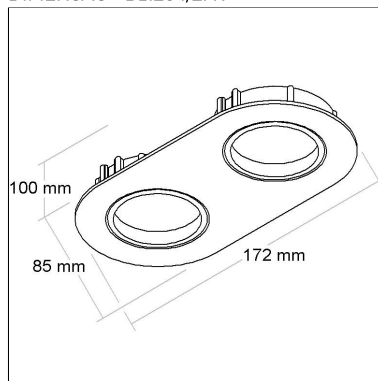

DIMENSÃO - BL1284/2FR