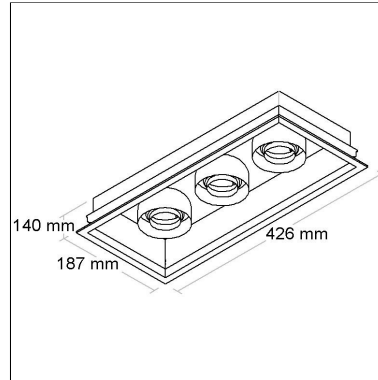

BL1463/3

CÓD BL1463/3

DIMENSÃO - BL1463/3

Linha: **orbit-3**

Luminária retangular de embutir, foco triplo recuado multidirecional (giro 360°). Corpo em alumínio injetado tratado com acabamento em pintura eletrostática poliéster, resistente ao intemperismo e ao amarelamento.