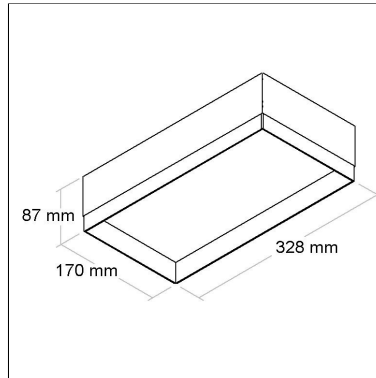

Linha: **blanco**

Luminária de embutir No Frame.

BL1163

CÓD BL1163

DIMENSÃO - BL1163

Linha: **blanco**

Luminária quadrada de embutir "no frame" para forro de gesso. Corpo em alumínio tratado com acabamento em pintura eletrostática poliéster resistente ao intemperismo e ao amarelamento. Difusor recuado em acrílico translúcido.