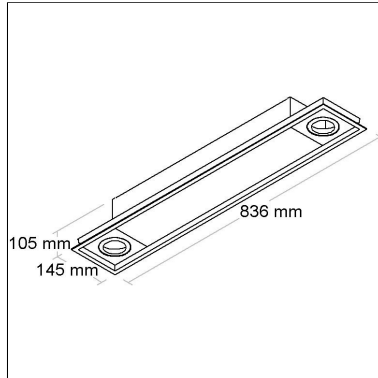

BL1137/2K

CÓD BL1137/2K

TEMPERATURA DE COR

2700K

80
IRC

DIMENSÃO - BL1137/2K

Linha: **linea-1**

Luminária de embutir com difusor em acrílico e recuado.

Categoria: **Embutido**

Nicho: **820x135mm**

Altura: **105mm**

FONTES

Qtde.	Fontes	Soquete	Referência