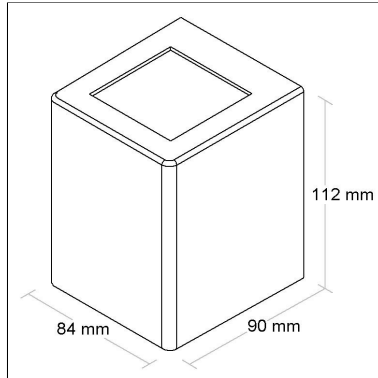

BL8096A

CÓD BL8096A

TEMPERATURA DE COR

2700K

**80
IRC**

DIMENSÃO - BL8096A