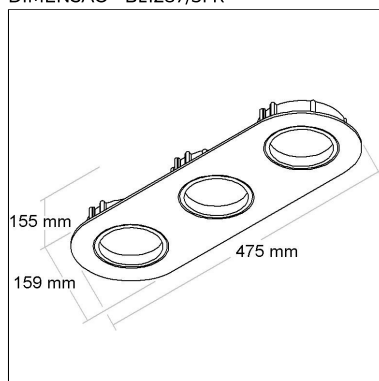

DIMENSÃO - BL1287/3FR