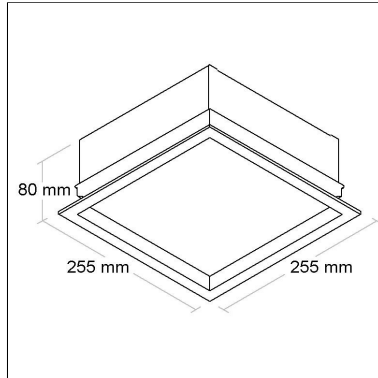

DIMENSÃO - BL1016/41