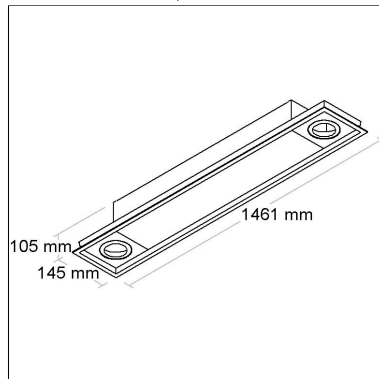

DIMENSÃO - BL1113/3K