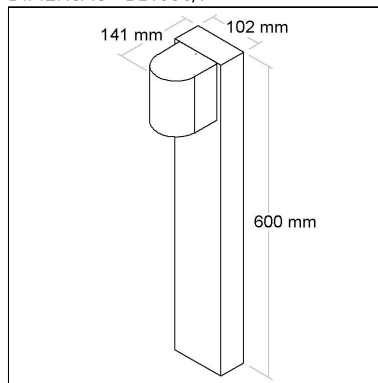

BL4036/1

CÓD BL4036/1

DIMENSÃO - BL4036/1

Linha: **petallo**

Poste balizador raiado.

Categoria: **Jardim**

Altura: **600mm**

Tipo de embalagem: **Individual**