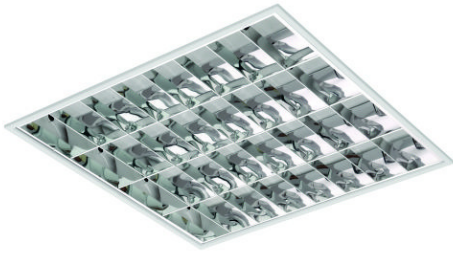

DIMENSÃO - BL2091/3K

Linha: **lavoro**

Categoria: **Sobrepor**

Altura: **70mm**

Tipo de embalagem: **Individual**

BL2090/3K

CÓD BL2090/3K

DIMENSÃO - BL2090/3K

Linha: **lavoro**

Categoria: **Sobrepor**

Altura: **70mm**

Tipo de embalagem: **Individual**

BL1190/4K

CÓD BL1190/4K

TEMPERATURA DE COR

4000K