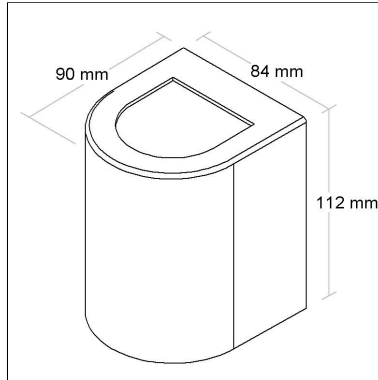

2700K

**80
IRC**

DIMENSÃO - BL8094A

Linha: **spazio**

Arandela curva LED com lente com um fecho aberto.

Categoria: **Arandela**

Altura: **112mm**

Alimentação: **100~240V**

DIMENSÃO - BL8094F

Linha: **spazio**

Arandela curva LED com lente com um fecho fechado.

Categoria: **Arandela**

Altura: **112mm**

Alimentação: **100~240V**

Tipo de embalagem: **Individual**

FONTES