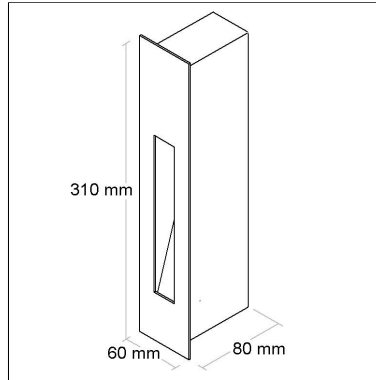

BL6010PP

CÓD BL6010PP

TEMPERATURA DE COR

2700K

**80
IRC**

DIMENSÃO - BL6010PP

Linha: **fine**

Luminária de embutir tipo balizador
LED com foco assimétrico.

Categoria: **Balizador**

Nicho: **49x295x80mm**

Altura: **310mm**

Alimentação: **100~240V**

Tipo de embalagem: **Individual**