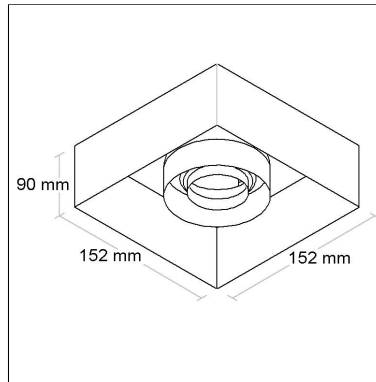

DIMENSÃO - BL1361/1