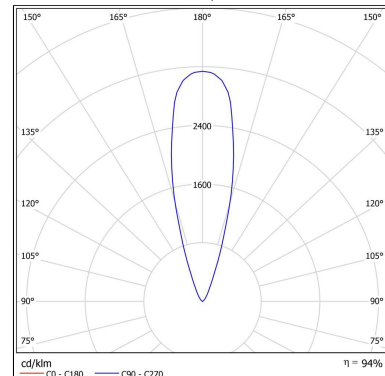

FOTOMETRIA - BL4109/208W