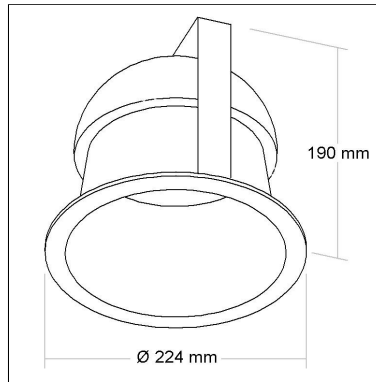

Linha: **geo-1**

Luminária de embutir com vidro recuado.

DIMENSÃO - BL1188