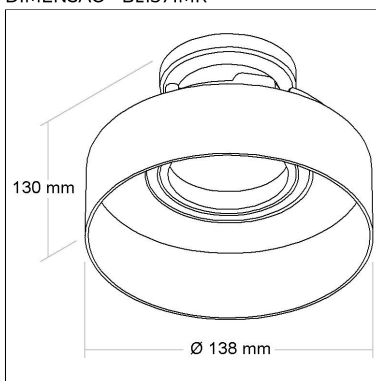

DIMENSÃO - BL1371MR