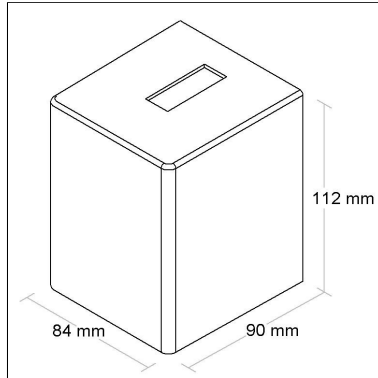

BL8092F

CÓD BL8092F

TEMPERATURA DE COR

2700K

80
IRC

DIMENSÃO - BL8092F