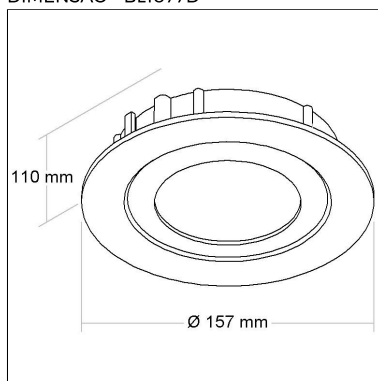

DIMENSÃO - BL1077D