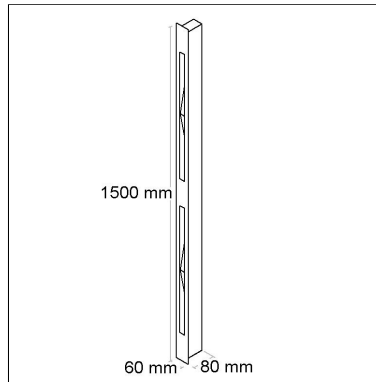

BL6008G

CÓD BL6008G

DIMENSÃO - BL6008G

Linha: **fine**

Luminária de embutir tipo balizador com foco assimétrico.

Categoria: **Balizador**

Nicho: **49x1470x80mm**

Altura: **1500mm**

Tipo de embalagem: **Individual**