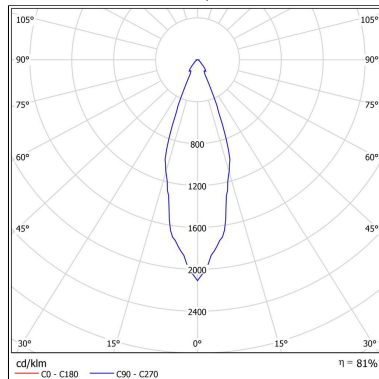

TEMPERATURA DE COR
3000K

FLUXO LUMINOSO
250lm

INTENSIDADE LUMINOSA
2108cd

3 W	83 lm/W	80 IRC	α 40

FOTOMETRIA - BL1380/1