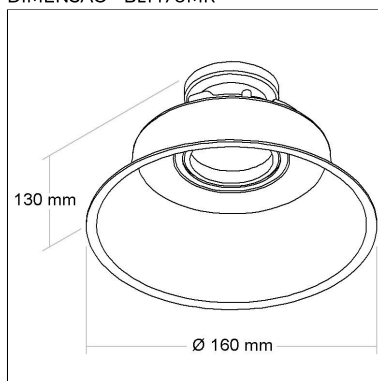

DIMENSÃO - BL1470MR