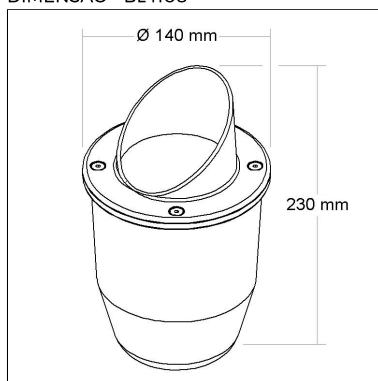

Linha: **suolo**

Luminária de embutir no solo.

Categoria: **Jardim**

Nicho: **Ø=135mm**

Altura: **246mm**

Tipo de embalagem: **Individual**

DIMENSÃO - BL4108