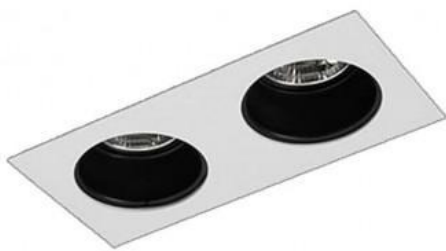

BL1086/2FR

CÓD BL1086/2FR