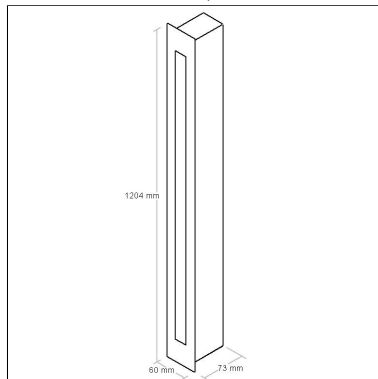

BL6009G/3K

CÓD BL6009G/3K

TEMPERATURA DE COR

3000K

80
IRC

DIMENSÃO - BL6009G/3K

Linha: **applique**

Balizador com difusor em acrílico.

Categoria: **Balizador**

Nicho: **47x1185x75mm**

Altura: **1204mm**

Alimentação: **100~240V**

Tipo de embalagem: **Individual**