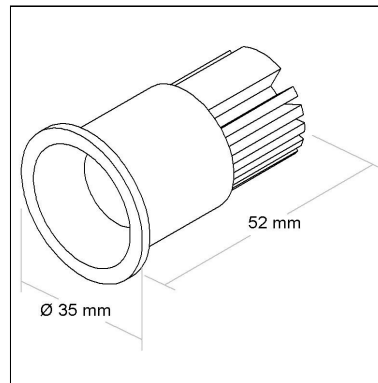

DIMENSÃO - BL1580