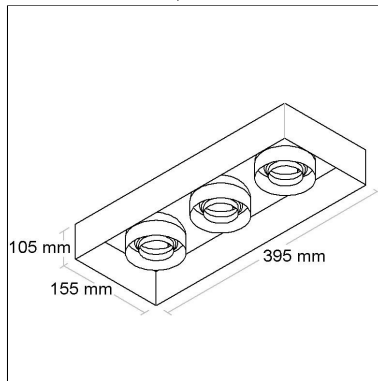

BL1161/3

CÓD BL1161/3

TEMPERATURA DE COR

2700K

80
IRC

DIMENSÃO - BL1161/3

Linha: **lumina-3**

Luminária de embutir "no frame", híbrida, com duplo acendimento (simultâneo ou alternado). Iluminação focal com antiofuscante e difusa em acrílico leitoso com sistema LED 5w 2700K em recuo de 47 mm. Corpo em alumínio tratado com acabamento em pintura eletrostática poliéster resistente ao intemperismo e ao amarelamento.

Categoria: **Embutido**

Altura: **105mm**

Norma: **L70**

Alimentação: **85~265V**

Temperatura de operação:

-20°C~50°C

Fator de potência: **0,95**

Tipo de embalagem: **Individual**

Expectativa de vida do produto:

50.000 horas

FONTES

Qtde.	Fontes	Soquete	Referência