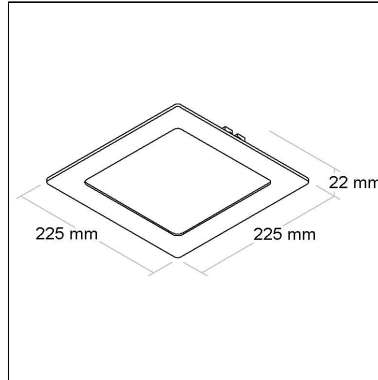

Linha: **snelo**

Luminária "slim" quadrada de embutir.
Corpo em alumínio injetado e difusor em
acrílico translúcido.

Categoria: **Embutido**

Família: **Painel LED**

Nicho: **155x155mm**

Altura: **25mm**

Norma: **LM80**

6000K

IP 20	80 IRC
----------	-----------

DIMENSÃO - BL1019/518W

Linha: **snelo**

Luminária "slim" quadrada de embutir.
Corpo em alumínio injetado e difusor em
acrílico translúcido.

Categoria: **Embutido**