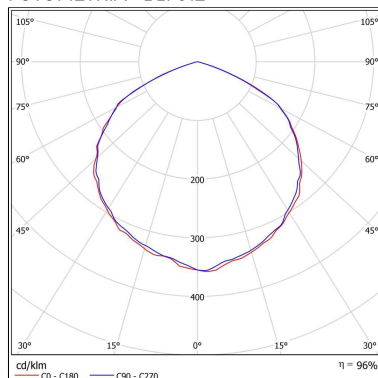

BL7012

CÓD BL7012

TEMPERATURA DE COR

6500K

FLUXO LUMINOSO

15340lm

INTENSIDADE LUMINOSA

5761cd

IP	125	123	80	4,6
65	W	lm/W	IRC	Kg

FOTOMETRIA - BL7012