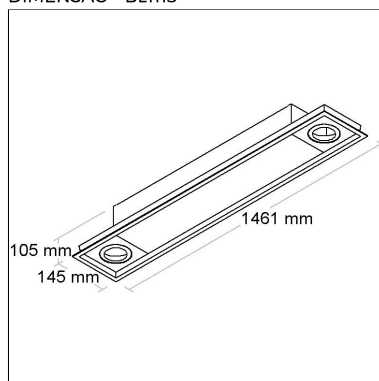

DIMENSÃO - BL1113