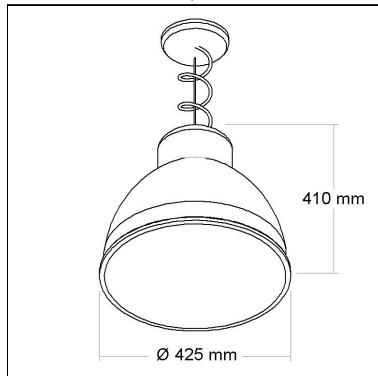

BL9025/41

CÓD BL9025/41

TEMPERATURA DE COR

4000K

80
IRC

DIMENSÃO - BL9025/41