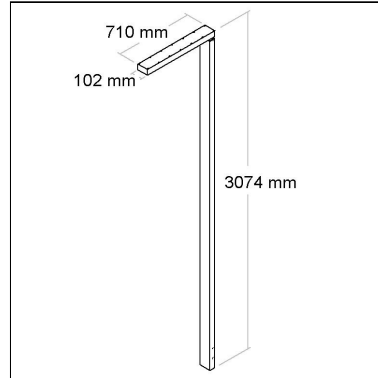

DIMENSÃO - BL4010/3K

Linha: **drito**

Poste em LED. Sistema LED em placa de alumínio com alta eficiência na dissipação de calor. Difusor em vidro translúcido.

Corpo em alumínio extrudado, acabamento em pintura eletrostática poliéster, resistente ao intemperismo e ao amarelamento.

INTENSIDADE LUMINOSA
988cd

IP 65	IK 10	40 W	71 lm/W	80 IRC	α 140
----------	----------	---------	------------	-----------	----------

FOTOMETRIA - BL4010/4K - 40W

ILUMINÂNCIA - BL4010/4K - 40W

Distância [m]	Dímetro do cone [m]	Potência luminosa [klx]
0.5	1.48	E(0°) E(C0) 56.0° 3904 346
1.0	2.97	E(0°) E(C0) 56.0° 976 87
1.5	4.45	E(0°) E(C0) 56.0° 434 38
2.0	5.93	E(0°) E(C0) 56.0° 244 22
2.5	7.41	E(0°) E(C0) 56.0° 155 14
3.0	8.90	E(0°) E(C0) 56.0° 108 10

Distância [m] Dímetro do cone [m] Potência luminosa [klx]
C0 - C180 (Semi-ângulo: 112.0°)

Linha: **drito**

Poste em LED. Sistema LED em placa de alumínio com alta eficiência na dissipação de calor. Difusor em vidro translúcido.

Corpo em alumínio extrudado, acabamento em pintura eletrostática poliéster, resistente ao intemperismo e ao amarelamento.

Categoria: **Poste**

Altura: **3074mm**

Rendimento da luminária: **81%**

Norma: **LM80**