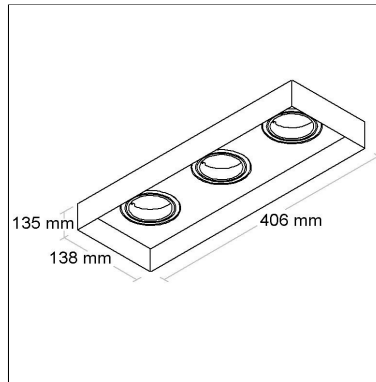

DIMENSÃO - BL1367/3