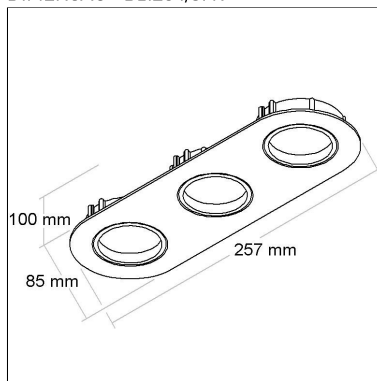

DIMENSÃO - BL1284/3FR