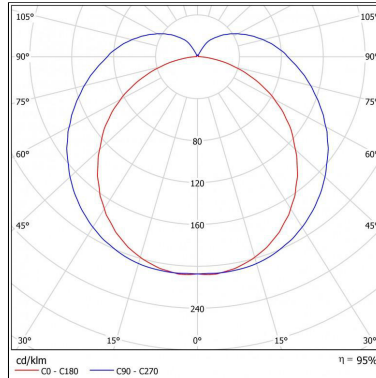

IP 50	14 W	90 lm/W	80 IRC	α 240	0,176 Kg

FOTOMETRIA - BL3012-870D - 6000K

ILUMINÂNCIA - BL3012-870D - 6000K