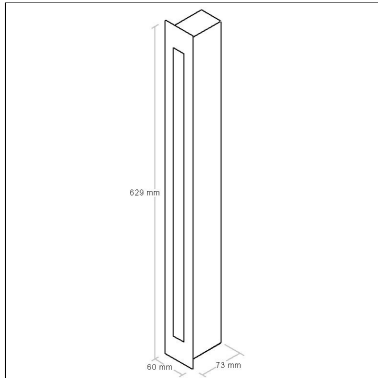

BL6009M/3K

CÓD BL6009M/3K

TEMPERATURA DE COR

3000K

80
IRC

DIMENSÃO - BL6009M/3K

Linha: **applique**

Balizador com difusor em acrílico.

Categoria: **Balizador**

Nicho: **47x610x75mm**

Altura: **629mm**

Alimentação: **100~240V**

Tipo de embalagem: **Individual**