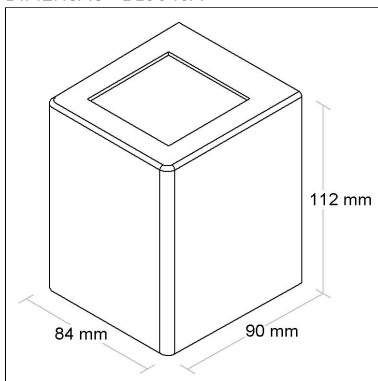

Linha: **optic**

Arandela com lente com um fecho aberto.

Categoria: **Arandela**

Altura: **112mm**

Tipo de embalagem: **Individual**

BL8045F

CÓD BL8045F

DIMENSÃO - BL8045F