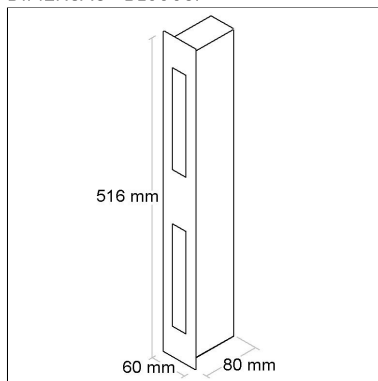

BL6008P

CÓD BL6008P

DIMENSÃO - BL6008P

Linha: **fine**

Luminária de embutir tipo balizador com foco assimétrico.

Categoria: **Balizador**

Nicho: **49x505x80mm**

Altura: **516mm**

Tipo de embalagem: **Individual**