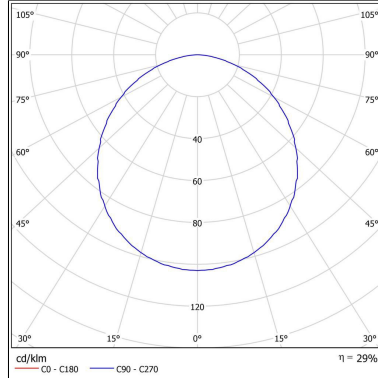

Linha: **cerchio-e**

Luminária redonda de embutir em alumínio com antiofuscante central na cor do produto e difusor em acrílico translúcido, tratada com acabamento em pintura eletrostática poliéster, resistente ao intemperismo e ao amarelamento. Produto não acompanha lâmpada.

Categoria: **Embutido**

Aplicação:

Cozinhas, Quartos, Salas, Salas de Jantar

Base: **E27**

Nicho: **Ø=360mm**

Altura: **90mm**

Rendimento da luminária: **29%**

Norma: **LM80**

Tipo de embalagem: **Individual**

FOTOMETRIA - BL1040M

FOTOMETRIA - BL1040M