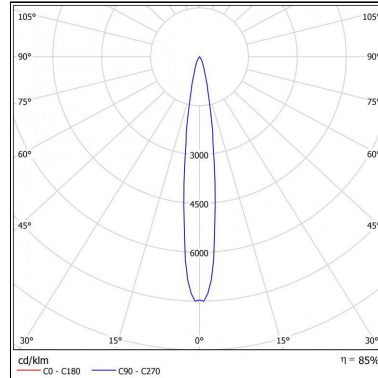

Linha: **minorii**

Luminária micro spot de embutir, com foco recuado e lente colimadora em 15°. Corpo e dissipador em alumínio injetado tratado, acabamento em pintura eletrostática poliéster, resistente a intemperismo e ao amarelamento.

Categoria: **Embutido**

Aplicação:

Banheiros, Corredores, Halls, Quartos, Recepções, Salas

Nicho: **Ø30mm**

Altura: **52mm**

Rendimento da luminária: **85%**

Norma: **L70**

Alimentação: **100~240V**

Temperatura de operação:
-20°C~50°C

Fator de potência: **0,95**

Tipo de embalagem: **Individual**

Expectativa de vida do produto:
30.000 horas

FOTOMETRIA - BL1580