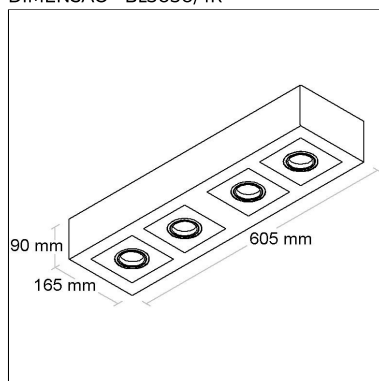

DIMENSÃO - BL3030/4R