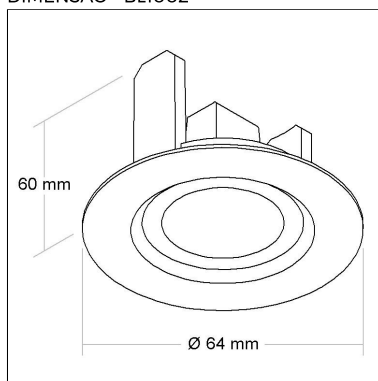

DIMENSÃO - BL1002