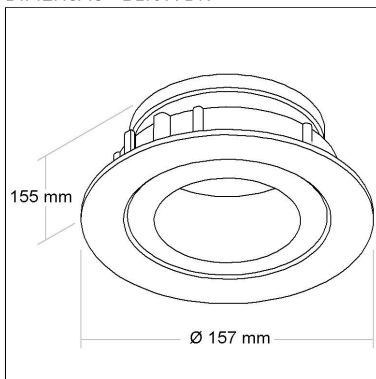

DIMENSÃO - BL1077DR