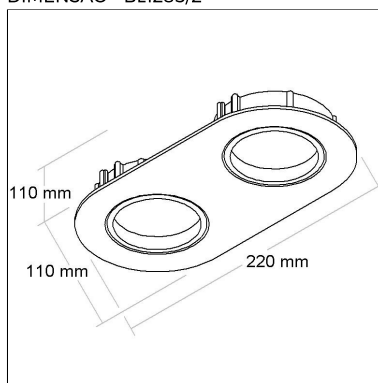

FONTES

Qtde.	Fontes	Soquete	Referência
-------	--------	---------	------------

BL1285/2

CÓD BL1285/2

DIMENSÃO - BL1285/2

Linha: **ovale-2**

Luminária oblonga de embutir com foco duplo direcional. Corpo em alumínio injetado tratado com acabamento em pintura eletrostática poliéster, resistente ao intemperismo e ao amarelamento.