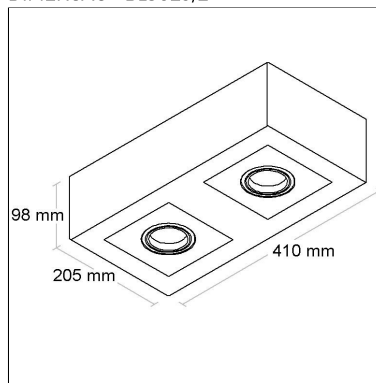

DIMENSÃO - BL3028/2

FONTES

Qtde.	Fontes	Soquete	Referência
-------	--------	---------	------------

BL3029/2

CÓD BL3029/2

DIMENSÃO - BL3029/2

Linha: **quadrus-2**

Altura: **98mm**