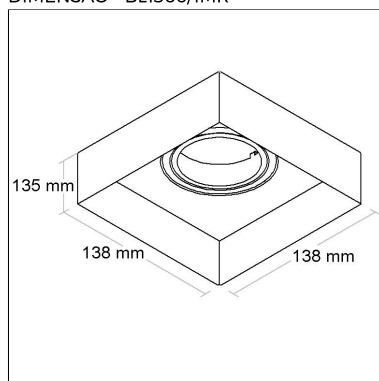

DIMENSÃO - BL1366/1MR