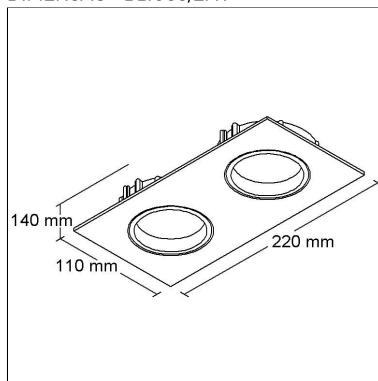

DIMENSÃO - BL1085/2FR