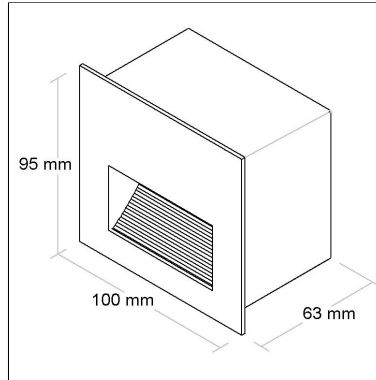

DIMENSÃO - BL6011