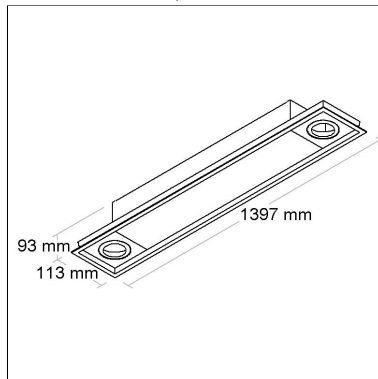

DIMENSÃO - BL1141/2K