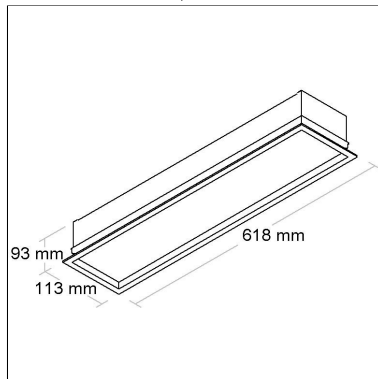

Linha: **linea-1**

Luminária retangular de embutir, placa de LED em alumínio com alta eficiência na dissipação de calor. Corpo em chapa de alumínio e moldura em alumínio extrudado tratado com acabamento em pintura eletrostática poliéster, resistente ao intemperismo e ao amarelamento. Difusor em acrílico translúcido.