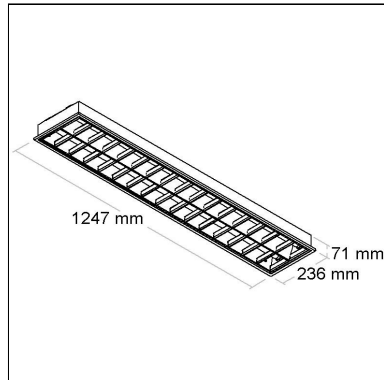

80
IRC

DIMENSÃO - BL1191/3K

Linha: **lavoro**

Luminária de embutir em forro de gesso ou modulado em perfil "T" e aba 25mm. Sistema LED em placa de alumínio com alta eficiência na dissipação de calor. Difusor translúcido com aletas parabólicas em alumínio de alto brilho. Corpo em chapa de aço tratado, acabamento em pintura eletrostática poliéster, resistente ao intemperismo e ao amarelamento.

Categoria: **Embutido**

Altura: **71mm**

Alimentação: **85~265V**

Tipo de embalagem: **Individual**

BL1191/G13

CÓD BL1191/G13

DIMENSÃO - BL1191/G13

Linha: **lavoro**