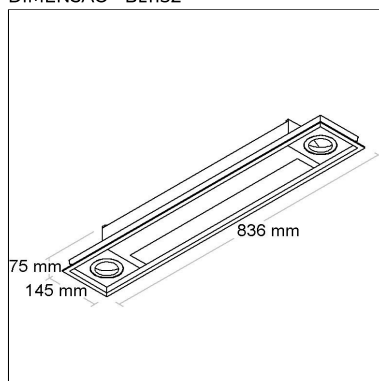

Altura: **75mm**

Tipo de embalagem: **Individual**

FONTES

Qtde.	Fontes	Soquete	Referência
-------	--------	---------	------------

BL1132

CÓD BL1132

DIMENSÃO - BL1132

Linha: **linea-1**