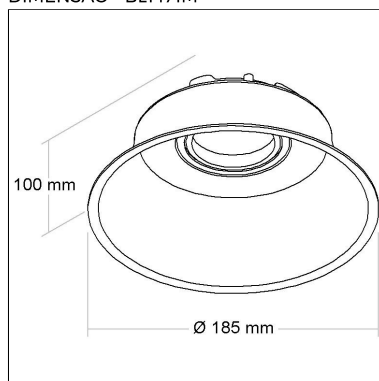

DIMENSÃO - BL1471M