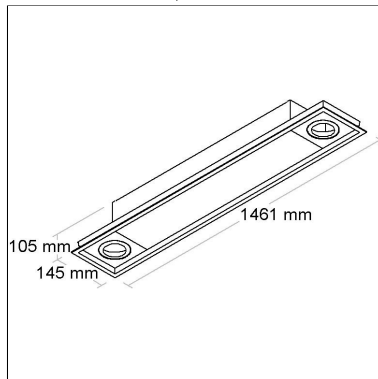

DIMENSÃO - BL1112/4K