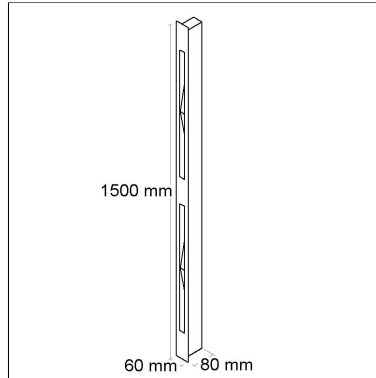

BL6010G

CÓD BL6010G

TEMPERATURA DE COR
2700K

80
IRC

DIMENSÃO - BL6010G

Linha: **fine**

Luminária de embutir tipo balizador
LED com foco assimétrico.

Categoria: **Balizador**

Nicho: **49x1470x80mm**

Altura: **1500mm**

Alimentação: **100~240V**

Tipo de embalagem: **Individual**