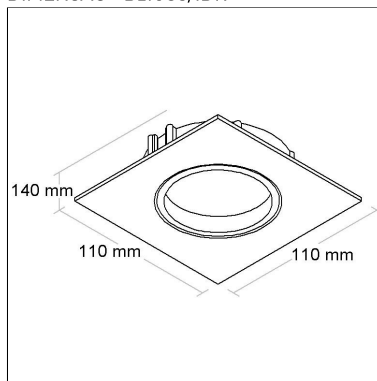

FONTES

Qtde.	Fontes	Soquete	Referência
-------	--------	---------	------------

BL1085/1DR

CÓD BL1085/1DR

DIMENSÃO - BL1085/1DR

Linha: **pulito-dr**

Luminária quadrada de embutir com antiofuscante e foco recuado direcional. Corpo em alumínio injetado tratado com acabamento em pintura eletrostática poliéster, resistente ao intemperismo e ao amarelamento.