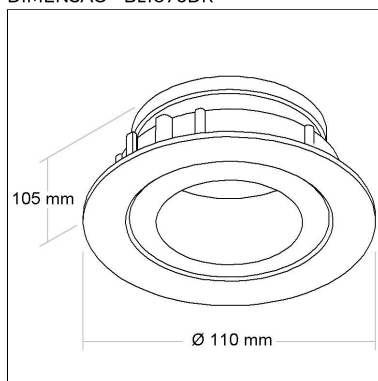

DIMENSÃO - BL1076DR