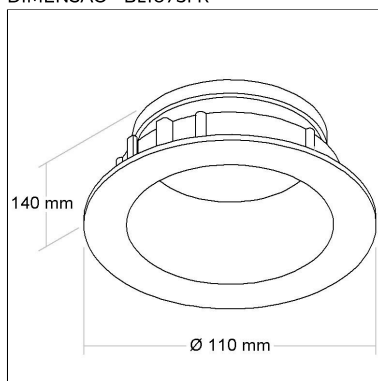

CÓD BL1075FR

DIMENSÃO - BL1075FR

Linha: **pulito-fr**

Luminária redonda de embutir com antiofuscante e foco fixo recuado. Corpo em alumínio injetado tratado com acabamento em pintura eletrostática poliéster, resistente ao intemperismo e ao amarelamento.