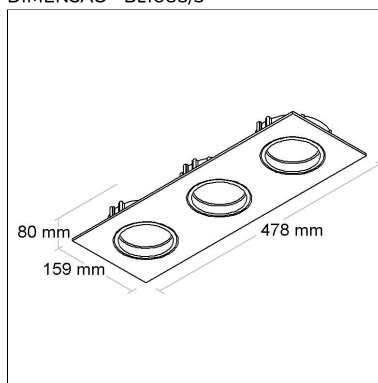

DIMENSÃO - BL1088/3