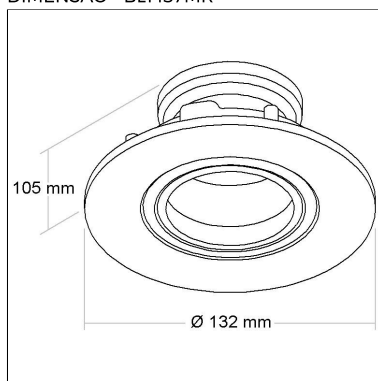

DIMENSÃO - BL1437MR