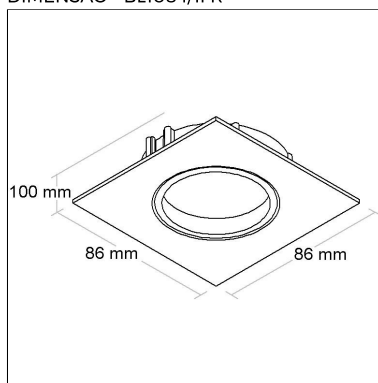

Tipo de embalagem: **Individual**

FONTES

Qtde.	Fontes	Soquete	Referência
-------	--------	---------	------------

BL1084/1FR

CÓD BL1084/1FR

DIMENSÃO - BL1084/1FR

Linha: **pulito-fr**

Luminária quadrada de embutir com antiofuscante e foco fixo recuado. Corpo em alumínio injetado, tratado com acabamento em pintura eletrostática poliéster resistente ao intemperismo e ao amarelamento.