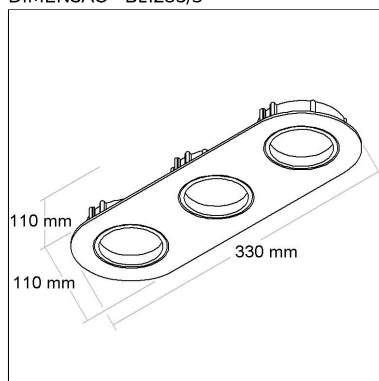

FONTES

Qtde.	Fontes	Soquete	Referência
-------	--------	---------	------------

BL1285/3

CÓD BL1285/3

DIMENSÃO - BL1285/3

Linha: **ovale-3**

Luminária oblonga de embutir com foco triplo direcional. Corpo em alumínio injetado tratado com acabamento em pintura eletrostática poliéster, resistente ao intemperismo e ao amarelamento.