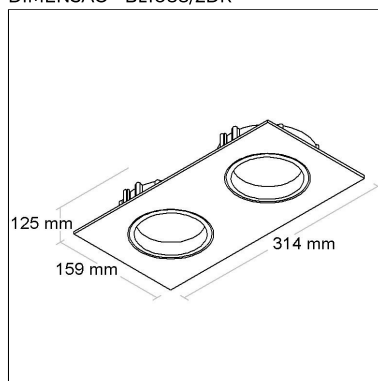

DIMENSÃO - BL1088/2DR