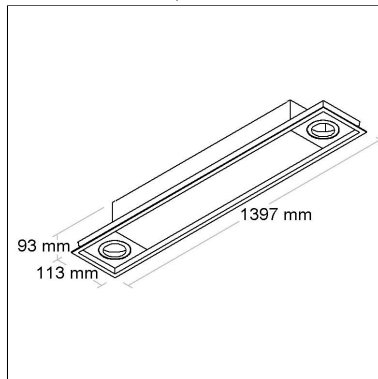

DIMENSÃO - BL1141/4K