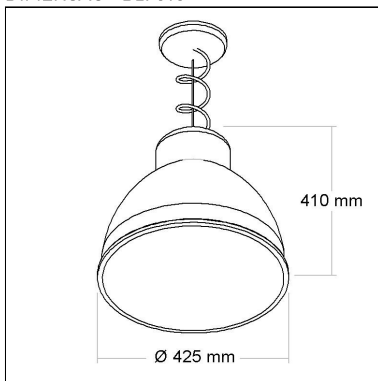

BL7010

CÓD BL7010

DIMENSÃO - BL7010

Linha: **single**

Cúpula 18 Pendente Alumínio com Tampa em Acrílico

Categoria: **Pendente**

Altura: **410mm**

Tipo de embalagem: **Individual**