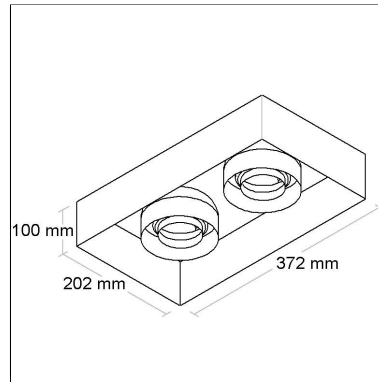

DIMENSÃO - BL1362/2