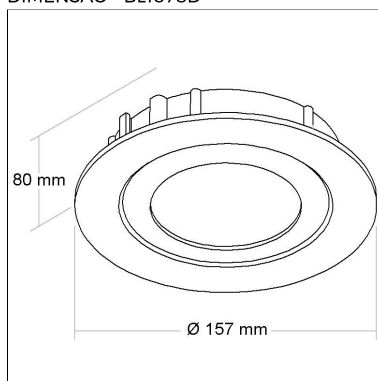

DIMENSÃO - BL1078D