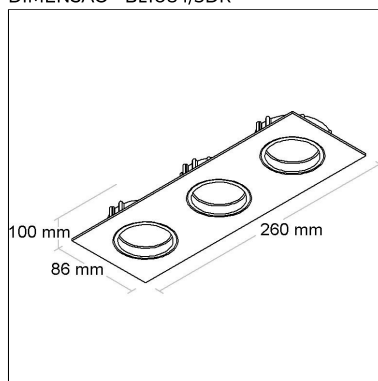

DIMENSÃO - BL1084/3DR