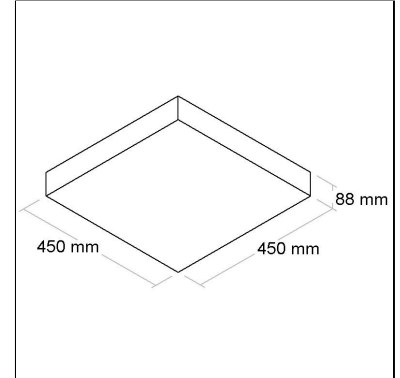

DIMENSÃO - BL3026