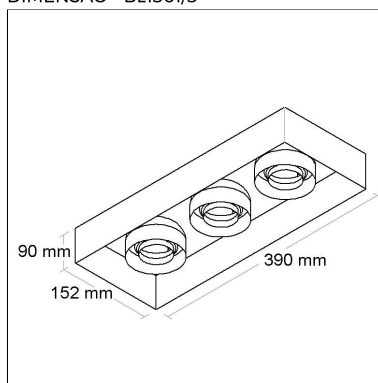

DIMENSÃO - BL1361/3