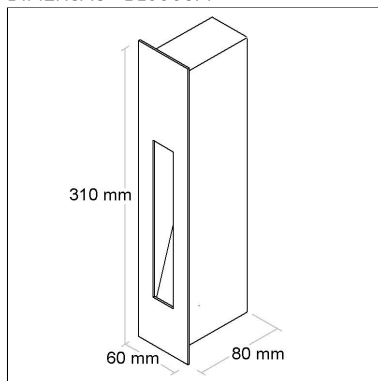

Luminária de embutir tipo balizador com foco assimétrico.

Categoria: **Balizador**

Nicho: **49x505x80mm**

Altura: **516mm**

Tipo de embalagem: **Individual**

BL6008PP

CÓD BL6008PP

DIMENSÃO - BL6008PP