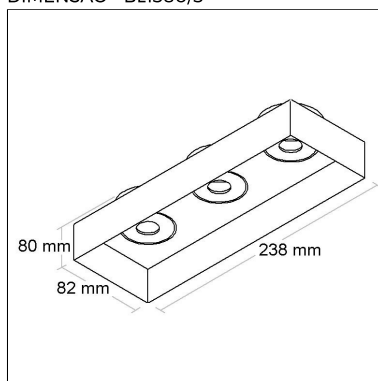

FONTES

Qtde.	Fontes	Soquete	Referência
-------	--------	---------	------------

Projeto: Nathalia Pagotti

BL1380/3

CÓD BL1380/3

DIMENSÃO - BL1380/3

Linha: **senza-3**

Luminária de embutir "no frame", com foco direcional. Corpo em alumínio injetado tratado com acabamento em pintura eletrostática poliéster, resistente ao intemperismo e ao amarelamento.