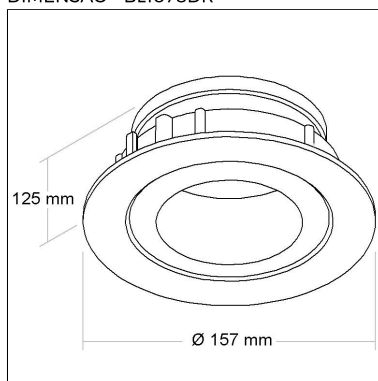

Categoria: **Embutido**

Base: **E27**

Nicho: **Ø=145mm**

FONTES

Qtde.	Fontes	Soquete	Referência
-------	--------	---------	------------

BL1078DR

CÓD BL1078DR

DIMENSÃO - BL1078DR