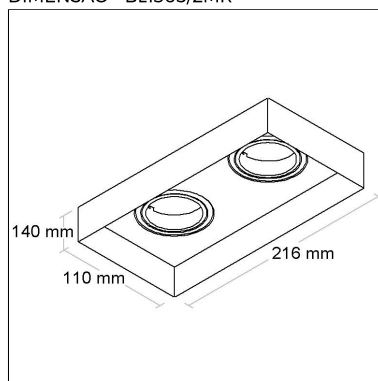

DIMENSÃO - BL1365/2MR