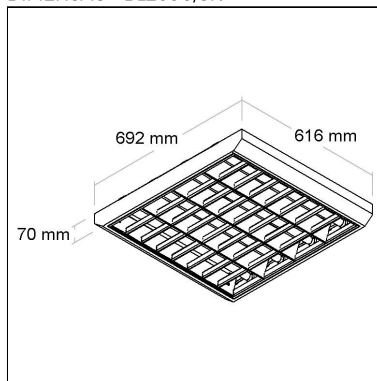

DIMENSÃO - BL2091/3K

Linha: **lavoro**

Categoria: **Sobrepor**

Altura: **70mm**

Tipo de embalagem: **Individual**

BL2090/3K

CÓD BL2090/3K

DIMENSÃO - BL2090/3K