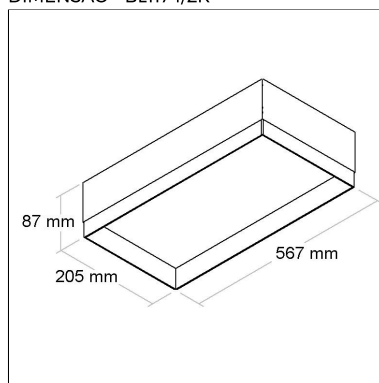

BL1172/2K

CÓD BL1172/2K

DIMENSÃO - BL1172/2K

Linha: **blanco**

Luminária de embutir No Frame.

BL1174/2K

CÓD BL1174/2K

DIMENSÃO - BL1174/2K