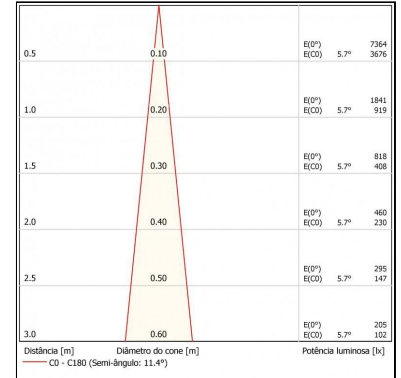

CÓD BL1581

TEMPERATURA DE COR
2700K

FLUXO LUMINOSO
169lm

INTENSIDADE LUMINOSA
1841cd

IP 50	3 W	56 lm/W	80 IRC	α 10
----------	--------	------------	-----------	---------

FOTOMETRIA - BL1581

ILUMINÂNCIA - BL1581