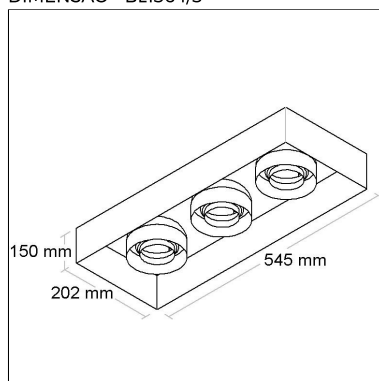

Categoria: **Embutido**

Base: **E27**

Altura: **130mm**

FONTES

Qtde.	Fontes	Soquete	Referência
-------	--------	---------	------------

BL1364/3

CÓD BL1364/3

DIMENSÃO - BL1364/3