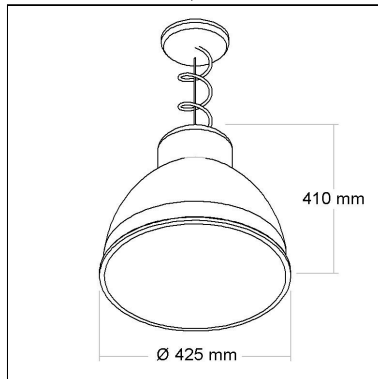

BL9024/41

CÓD BL9024/41

TEMPERATURA DE COR

4000K

80
IRC

DIMENSÃO - BL9024/41