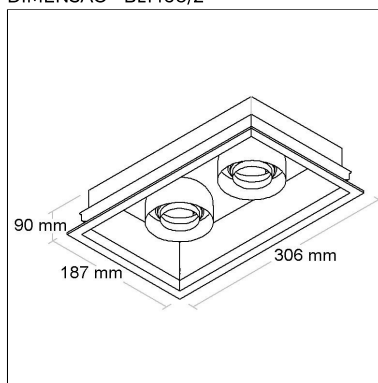

BL1460/2

CÓD BL1460/2

DIMENSÃO - BL1460/2

Linha: **orbit-2**

Luminária retangular de embutir, foco duplo recuado multidirecional (giro 360°). Corpo em alumínio injetado tratado com acabamento em pintura eletrostática poliéster, resistente ao intemperismo e ao amarelamento.