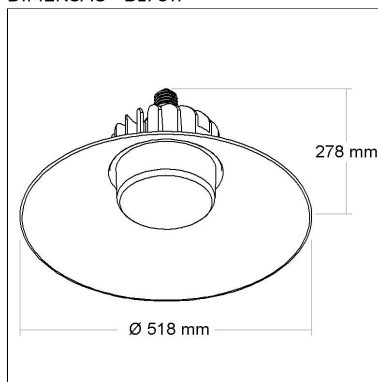

Distância [m] Dímetro do cone [m] Potência luminosa [lx]
— C0 - C180 (Semi-ângulo: 114.0°)

DIMENSÃO - BL7011

Linha: **115**

Luminária industrial LED, corpo em alumínio injetado

Categoria: **Industrial**

Base: **E40**