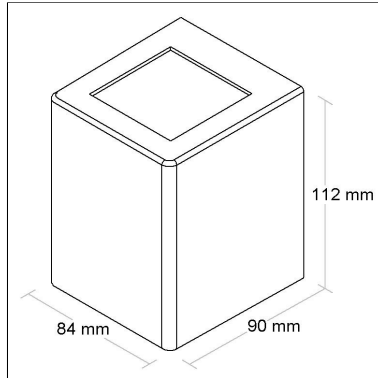

BL8097A

CÓD BL8097A

TEMPERATURA DE COR

2700K

80
IRC

DIMENSÃO - BL8097A