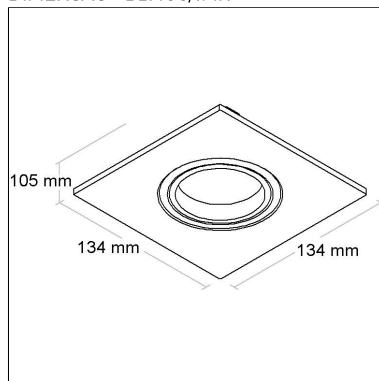

DIMENSÃO - BL1406/1MR