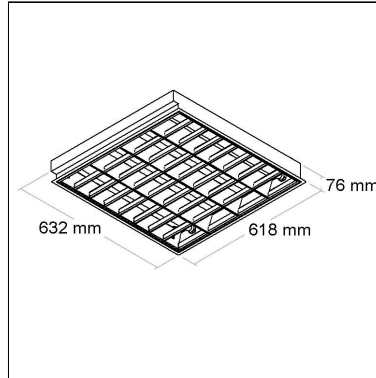

Altura: **71mm**

Tipo de embalagem: **Individual**

BL1190/3K

CÓD BL1190/3K

TEMPERATURA DE COR

3000K

80
IRC

DIMENSÃO - BL1190/3K