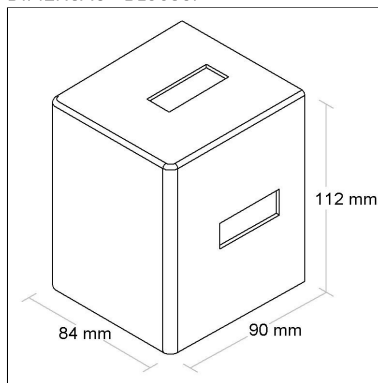

BL8038F

CÓD BL8038F

DIMENSÃO - BL8038F