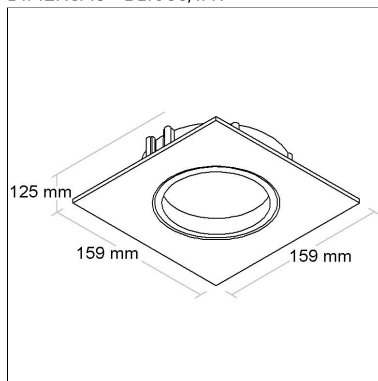

Tipo de embalagem: **Individual**

FONTES

Qtde.	Fontes	Soquete	Referência
-------	--------	---------	------------

BL1088/1FR

CÓD BL1088/1FR

DIMENSÃO - BL1088/1FR

Linha: **pulito-fr**

Luminária quadrada de embutir com antiofuscante e foco fixo recuado. Corpo em alumínio injetado, tratado com acabamento em pintura eletrostática poliéster resistente ao intemperismo e ao amarelamento.