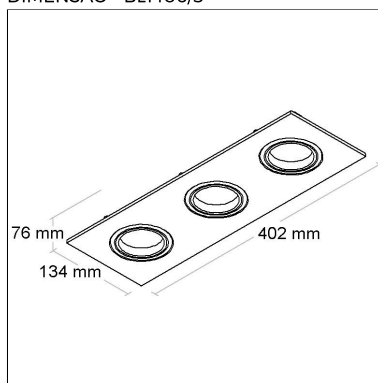

Altura: **70mm**

Tipo de embalagem: **Individual**

FONTES

Qtde.	Fontes	Soquete	Referência
-------	--------	---------	------------

BL1406/3

CÓD BL1406/3

DIMENSÃO - BL1406/3

Linha: **giro-3**