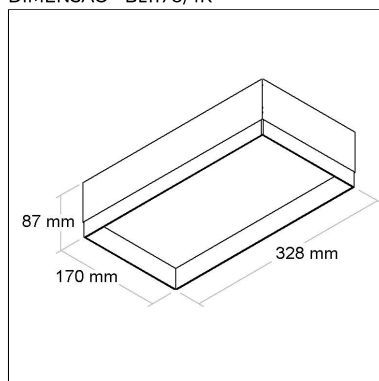

DIMENSÃO - BL1170/3K

Linha: **blanco**

Luminária de embutir No Frame.

BL1170/4K

CÓD BL1170/4K

DIMENSÃO - BL1170/4K

Linha: **blanco**

Luminária de embutir No Frame.