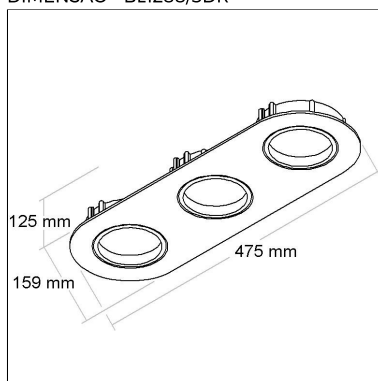

DIMENSÃO - BL1288/3DR