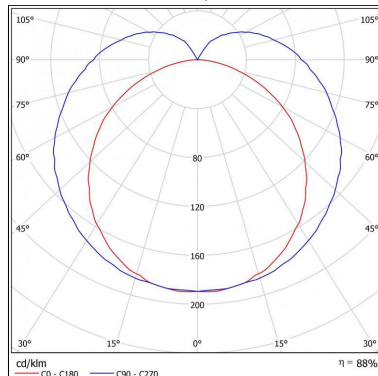

IP 50	5 W	78 lm/W	80 IRC	α 240	0,086 Kg

FOTOMETRIA - BL3012/300W - 3000K

ILUMINÂNCIA - BL3012/300W - 3000K