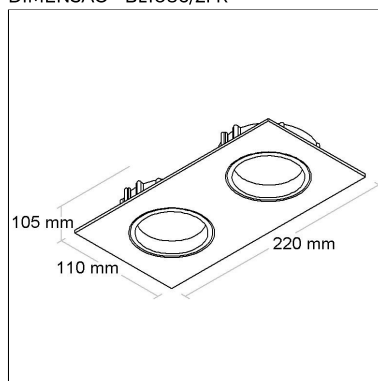

FONTES

Qtde.	Fontes	Soquete	Referência
-------	--------	---------	------------

BL1086/2FR

CÓD BL1086/2FR

DIMENSÃO - BL1086/2FR

Linha: **pulito-fr-2**

Luminária retangular de embutir com antiofuscante e foco duplo fixo recuado. Corpo em alumínio injetado, tratado com acabamento em pintura eletrostática poliéster resistente ao intemperismo e ao amarelamento.