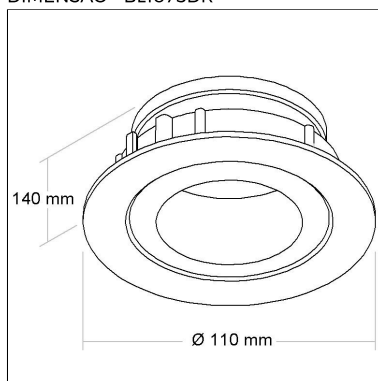

CÓD BL1075DR

DIMENSÃO - BL1075DR

Linha: **pulito-dr**

Luminária redonda de embutir com antiofuscante e foco recuado direcional. Corpo em alumínio injetado tratado com acabamento em pintura eletrostática poliéster, resistente ao intemperismo e ao amarelamento.