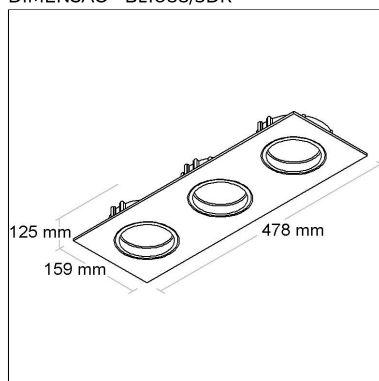

DIMENSÃO - BL1088/3DR