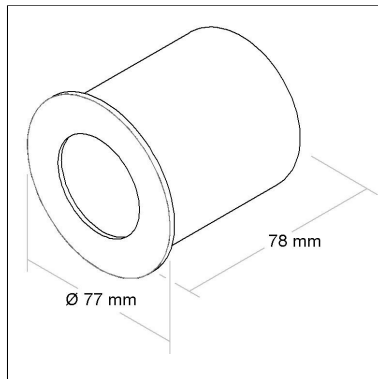

BL6000

CÓD BL6000

TEMPERATURA DE COR

2700K

80
IRC

DIMENSÃO - BL6000