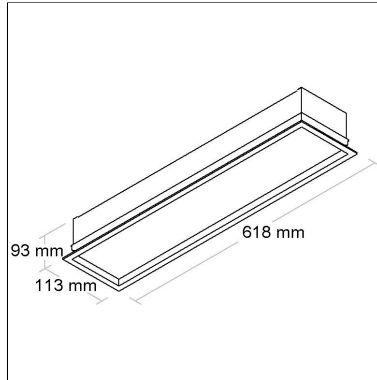

DIMENSÃO - BL1138/4K

Linha: **linea-1**

Luminária retangular de embutir, placa de LED em alumínio com alta eficiência na dissipação de calor. Corpo em chapa de alumínio e moldura em alumínio extrudado tratado com acabamento em pintura eletrostática poliéster, resistente ao intemperismo e ao amarelamento. Difusor em acrílico translúcido.