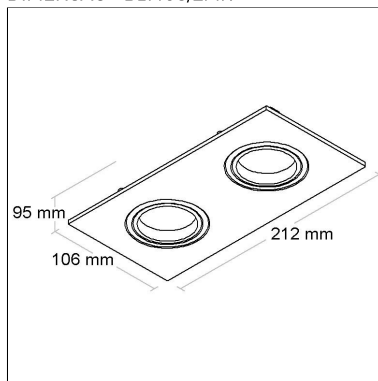

DIMENSÃO - BL1405/2MR