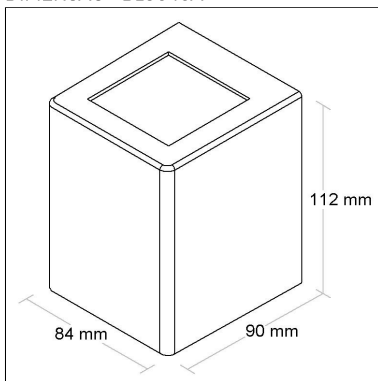

Linha: **optic**

Arandela com lente com um fecho aberto.

Categoria: **Arandela**

Altura: **112mm**

Tipo de embalagem: **Individual**

BL8045F

CÓD BL8045F

DIMENSÃO - BL8045F

Linha: **optic**

Arandela com lente com um fecho fechado.

Categoria: **Arandela**

Altura: **112mm**

Tipo de embalagem: **Individual**

BL8046A

CÓD BL8046A

DIMENSÃO - BL8046A

Linha: **optic**

Arandela com lente com dois fechos abertos.

Categoria: **Arandela**

Altura: **112mm**

Tipo de embalagem: **Individual**

BL8046FA

CÓD BL8046FA

DIMENSÃO - BL8046FA