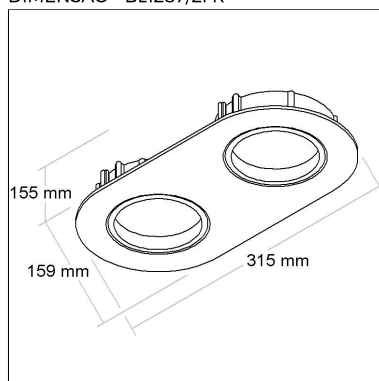

DIMENSÃO - BL1287/2FR