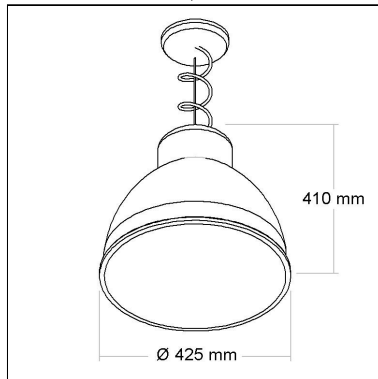

Categoria: **Pendente**

Altura: **410mm**

Alimentação: **85~265V**

Tipo de embalagem: **Individual**

BL9024/31

CÓD BL9024/31

TEMPERATURA DE COR

3000K

80
IRC

DIMENSÃO - BL9024/31

Linha: **single**

Luminária pendente LED.

Categoria: **Pendente**

Altura: **410mm**

Alimentação: **85~265V**

Tipo de embalagem: **Individual**