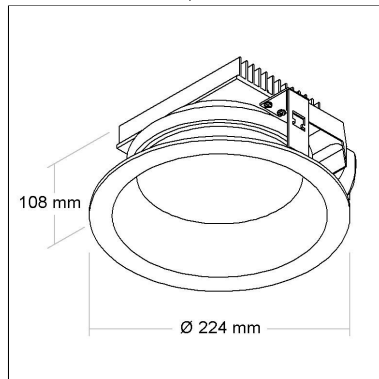

TEMPERATURA DE COR

2700K

FLUXO LUMINOSO

1500lm

**80
IRC**

DIMENSÃO - BL1700/2K