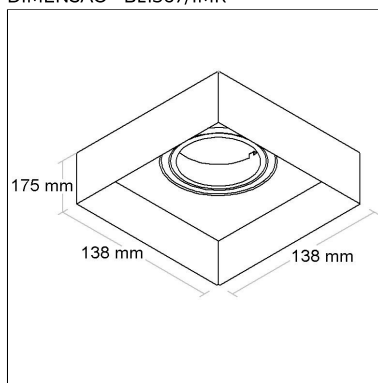

DIMENSÃO - BL1367/1MR