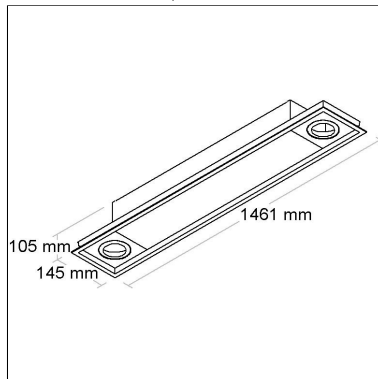

DIMENSÃO - BL1111/2K