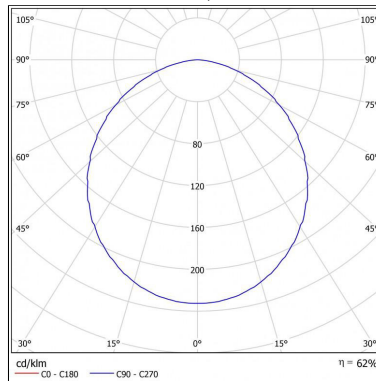

Linha: **linea-1**

Luminária quadrada de embutir, placa de LED em alumínio com alta eficiência na dissipação de calor, corpo em chapa de alumínio e moldura em alumínio extrudado tratado com acabamento em pintura eletrostática poliéster, resistente ao intemperismo e ao amarelamento. Difusor recuado em acrílico translúcido.

Categoria: **Embutido**

Aplicação:

Academias, Áreas de Serviço, Banheiros, Copas, Corredores, Cozinhas, Escritórios, garagens, Halls, Lojas, Quartos, Recepções, Shoppings, Terraços, Varandas, Vestiários, Vitrines

Nicho: **177x177mm**

Altura: **80mm**

Rendimento da luminária: **62%**

Norma: **LM80**

Alimentação: **85~265V**

Temperatura de operação:

-20°C~50°C

Fator de potência: **0,6**

Tipo de embalagem: **Individual**

Expectativa de vida do produto:

50.000 horas

FOTOMETRIA - BL1004/41

ILUMINÂNCIA - BL1004/41