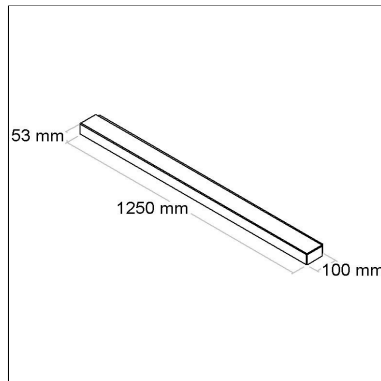

BL8040

CÓD BL8040

TEMPERATURA DE COR

3000K

FLUXO LUMINOSO

1525lm

20 W	76 lm/W	80 IRC

DIMENSÃO - BL8040

Linha: **auguro**

Arandela em acrílico leitoso. Sistema LED em placa de alumínio com alta eficiência na dissipação de calor. Fechamento especial contra entrada de insetos.

Categoria: **Arandela**

Altura: **53mm**

Alimentação: **85~265V**

Fator de potência: **0,95**

Tipo de embalagem: **Individual**

Expectativa de vida do produto:

50.000 horas