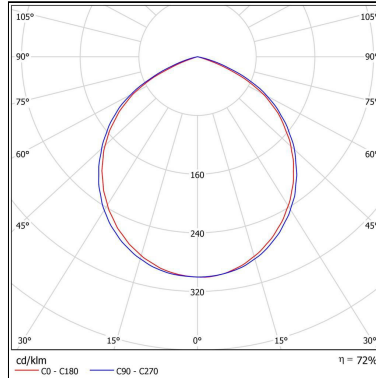

TEMPERATURA DE COR

4000K

FLUXO LUMINOSO

3414lm

INTENSIDADE LUMINOSA

301cd

40
W

85
lm/W

80
IRC

FOTOMETRIA - BL1190/4K - 40W