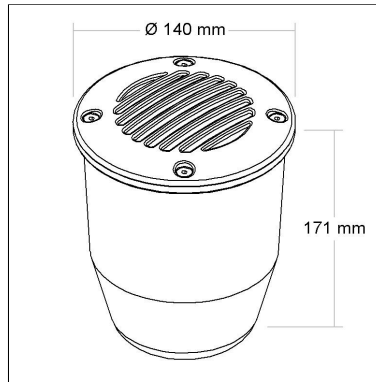

DIMENSÃO - BL4105