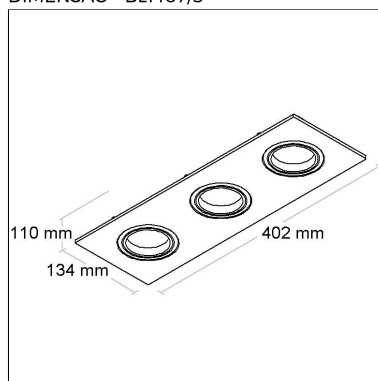

Altura: **76mm**

Tipo de embalagem: **Individual**

FONTES

Qtde.	Fontes	Soquete	Referência
-------	--------	---------	------------

BL1407/3

CÓD BL1407/3

DIMENSÃO - BL1407/3

Linha: **giro-3**