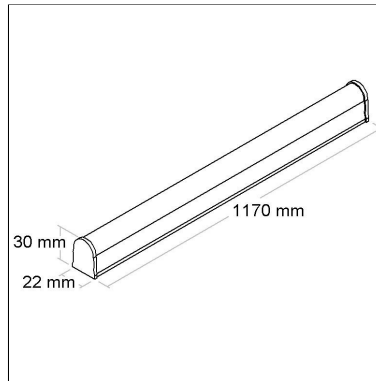

Distância [m]	Dímetro do cone [m]	Potência luminosa [kl]	
0.5	3.84 1.39	E(0°) E(C90) E(C0)	1499 12 151
1.0	7.68 2.77	E(0°) E(C90) E(C0)	375 3 38
1.5	11.52 4.16	E(0°) E(C90) E(C0)	167 1 17
2.0	15.36 5.55	E(0°) E(C90) E(C0)	94 1 9
2.5	19.20 6.93	E(0°) E(C90) E(C0)	60 0 6
3.0	23.04 8.32	E(0°) E(C90) E(C0)	42 0 4

DIMENSÃO - BL3012-1170W