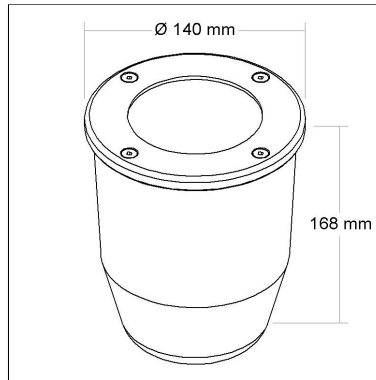

Linha: **suolo**

Categoria: **Jardim**

Nicho: **Ø=135mm**

Altura: **180mm**

Tipo de embalagem: **Individual**

DIMENSÃO - BL4104