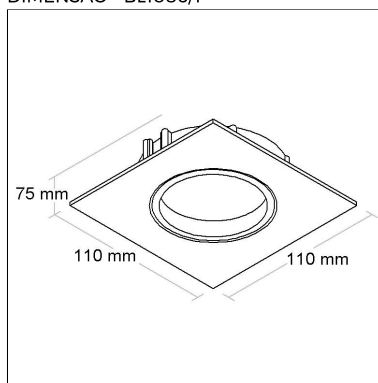

DIMENSÃO - BL1086/1