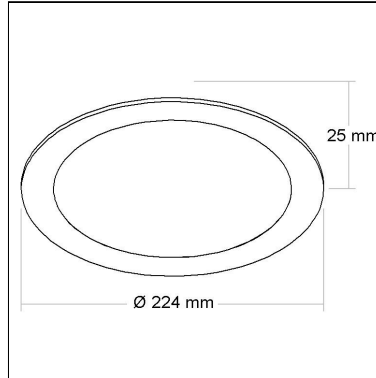

DIMENSÃO - BL1018/518W