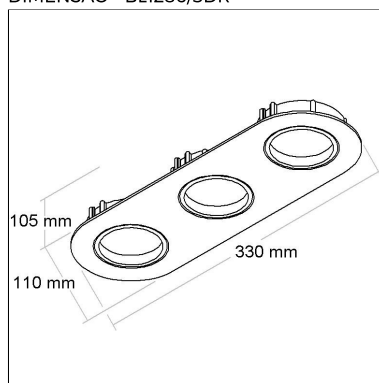

DIMENSÃO - BL1286/3DR