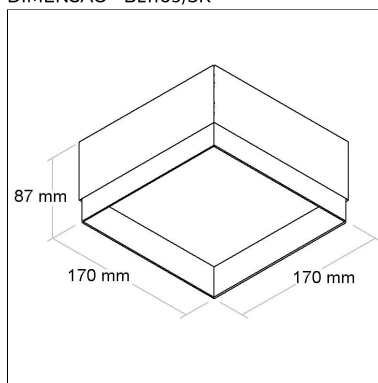

DIMENSÃO - BL1174/4K

Linha: **blanco**

Luminária de embutir No Frame.

Categoria: **Embutido**

BL1169/3K

CÓD BL1169/3K

DIMENSÃO - BL1169/3K

Linha: **blanco**