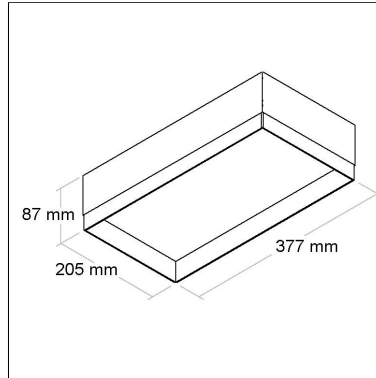

DIMENSÃO - BL1173/3K