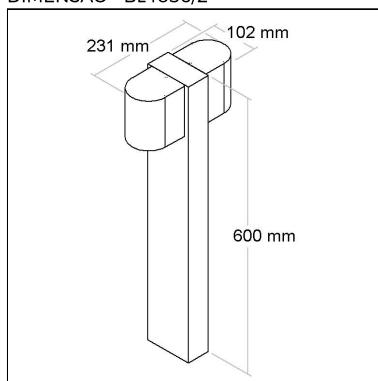

INTENSIDADE LUMINOSA
988cd

IP 65	IK 10	40 W	71 lm/W	80 IRC	α 140
----------	----------	---------	------------	-----------	----------

FOTOMETRIA - BL4010/4K - 40W

ILUMINÂNCIA - BL4010/4K - 40W

Distância [m]	Dímetro do cone [m]	Potência luminosa [klx]
0.5	1.48	E(0°) E(C0) 56.0° 3904 346
1.0	2.97	E(0°) E(C0) 56.0° 976 87
1.5	4.45	E(0°) E(C0) 56.0° 434 38
2.0	5.93	E(0°) E(C0) 56.0° 244 22
2.5	7.41	E(0°) E(C0) 56.0° 155 14
3.0	8.90	E(0°) E(C0) 56.0° 108 10

Distância [m] Dímetro do cone [m] Potência luminosa [klx]
C0 - C180 (Semi-ângulo: 112.0°)

Linha: **drito**

Poste em LED. Sistema LED em placa de alumínio com alta eficiência na dissipação de calor. Difusor em vidro translúcido.

Corpo em alumínio extrudado, acabamento em pintura eletrostática poliéster, resistente ao intemperismo e ao amarelamento.

Categoria: **Poste**

Altura: **3074mm**

Rendimento da luminária: **81%**

Norma: **LM80**

Categoria: **Jardim**

Altura: **600mm**

Alimentação: **100~240V**

Tipo de embalagem: **Individual**

BL4036/2

CÓD BL4036/2

DIMENSÃO - BL4036/2

Linha: **petallo**