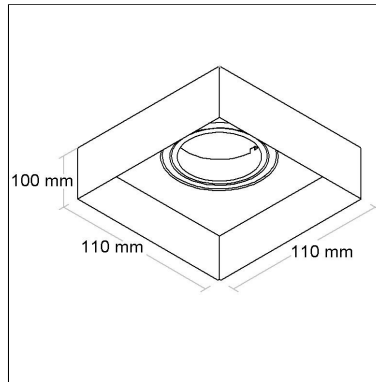

BL1365/1

CÓD BL1365/1

DIMENSÃO - BL1365/1

Linha: **inside**

Luminária quadrada de embutir "no frame" para forro de gesso, com foco multidirecional (giro 360°). Corpo em alumínio injetado tratado com acabamento em pintura eletrostática poliéster, resistente ao intemperismo e ao amarelamento.