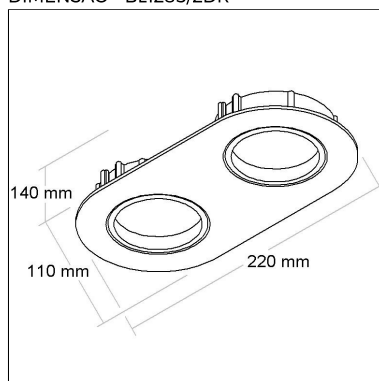

FONTES

Qtde.	Fontes	Soquete	Referência
-------	--------	---------	------------

BL1285/2DR

CÓD BL1285/2DR

DIMENSÃO - BL1285/2DR

Linha: **ovale-dr-2**

Luminária oblonga de embutir com antiofuscante e foco duplo recuado direcional. Corpo em alumínio injetado tratado com acabamento em pintura eletrostática poliéster, resistente ao intemperismo e ao amarelamento.