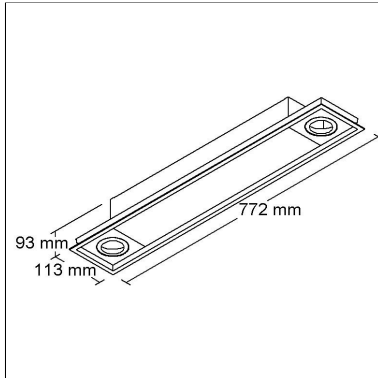

DIMENSÃO - BL1140/2K