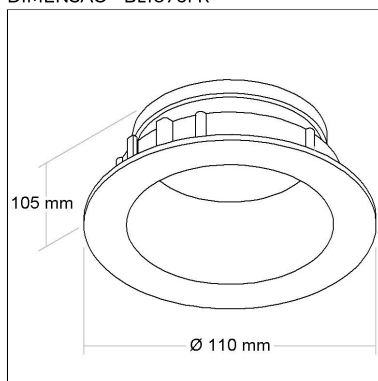

DIMENSÃO - BL1076FR