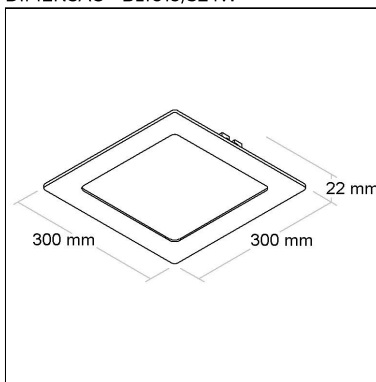

Distância [m] Dímetro do cone [m] Potência luminosa [klm]
— C0 - C180 (Semi-ângulo: 114.0°)

DIMENSÃO - BL1018/318W

Linha: **snelo**

Luminária "slim" redonda de embutir. Corpo em alumínio injetado e difusor em acrílico translúcido.

Distância [m] Dímetro do cone [m] Potência luminosa [lx]
C0 - C180 (Semi-ângulo: 114.4°)

DIMENSÃO - BL1018/324W

BL1019/318W

CÓD BL1019/318W

TEMPERATURA DE COR

3000K

IP 20	80 IRC
----------	-----------

DIMENSÃO - BL1019/318W

Distância [m]	Dímetro do cone [m]	E(E°)	E(C90)	E(C0)	Potência luminosa [kl]
0.5	1.52 1.59	2463 206	56.6° 57.8°	187	
1.0	3.03 3.18	616 51	56.6° 57.8°	47	
1.5	4.55 4.76	274 21	56.6° 57.8°		
2.0	6.07 6.35	154 13	56.6° 57.8°		
2.5	7.58 7.94	99 8	56.6° 57.8°		
3.0	9.10 9.53	68 5	56.6° 57.8°		

Distância [m] Dímetro do cone [m] Potência luminosa [kl]
 — C0 - C180 (Semi-ângulo: 115.6°)
 — C90 - C270 (Semi-ângulo: 113.2°)

DIMENSÃO - BL1019/324W

Linha: **snelo**

Luminária "slim" quadrada de embutir.
Corpo em alumínio injetado e difusor em acrílico translúcido.