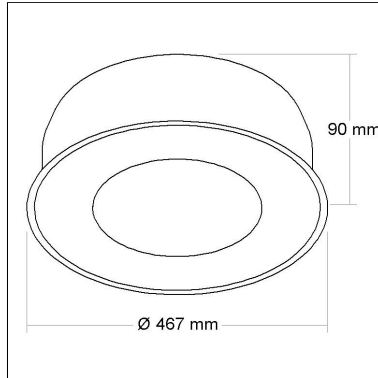

DIMENSÃO - BL1010G/22