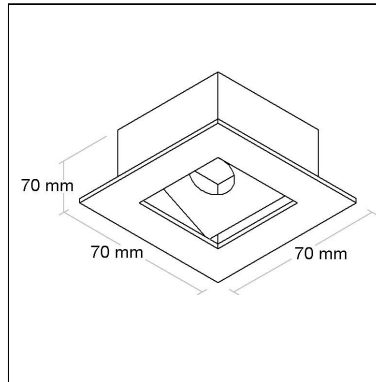

DIMENSÃO - BL1024