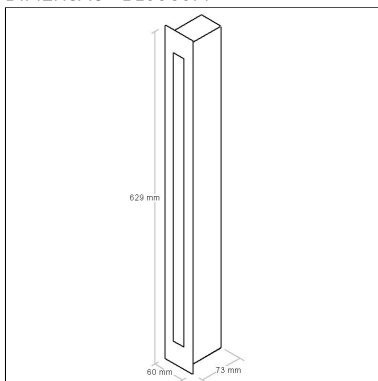

DIMENSÃO - BL6009M