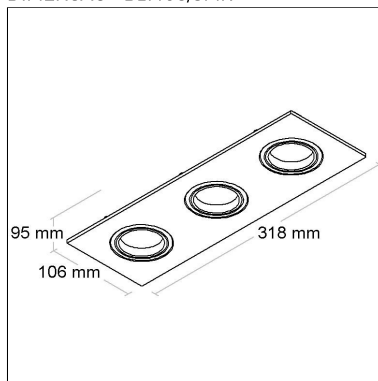

DIMENSÃO - BL1405/3MR