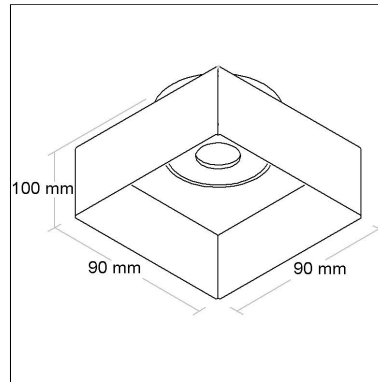

BL1381/1

CÓD BL1381/1

DIMENSÃO - BL1381/1

Linha: **senza-1**

Luminária de embutir "no frame", com foco direcional. Corpo em alumínio injetado tratado com acabamento em pintura eletrostática poliéster, resistente ao intemperismo e ao amarelamento.