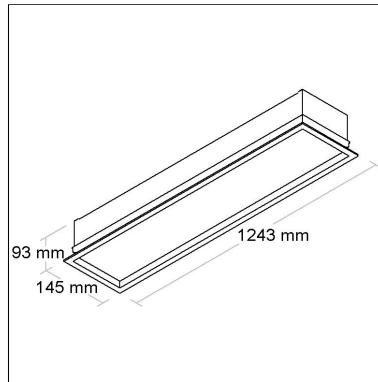

DIMENSÃO - BL1110