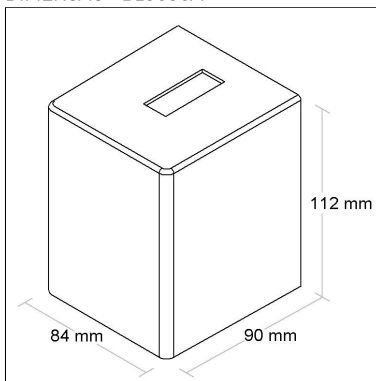

BL8036A

CÓD BL8036A

DIMENSÃO - BL8036A