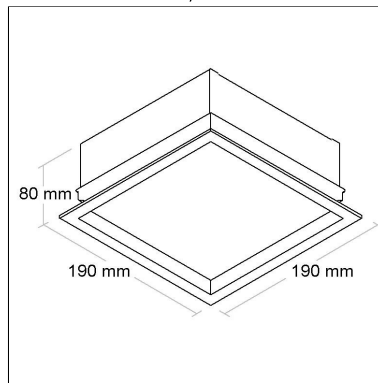

Distância [m]	Dímetro do cone [m]	Potência luminosa [kl]
0.5	1.30 1.38	E(P¹) 1897 E(C90) 214 E(C0) 192
1.0	2.61 2.76	E(P¹) 474 E(C90) 54 E(C0) 48
1.5	3.91 4.14	E(P¹) 211 E(C90) 24 E(C0) 21
2.0	5.21 5.53	E(P¹) 119 E(C90) 13 E(C0) 12
2.5	6.52 6.91	E(P¹) 76 E(C90) 9 E(C0) 8
3.0	7.82 8.29	E(P¹) 53 E(C90) 6 E(C0) 5

DIMENSÃO - BL1004/31