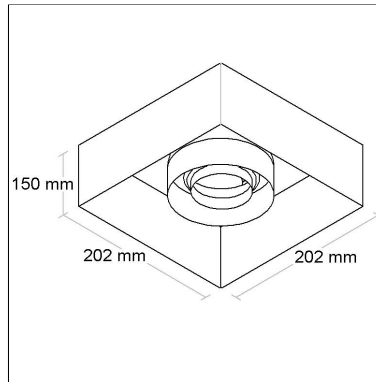

DIMENSÃO - BL1364/1