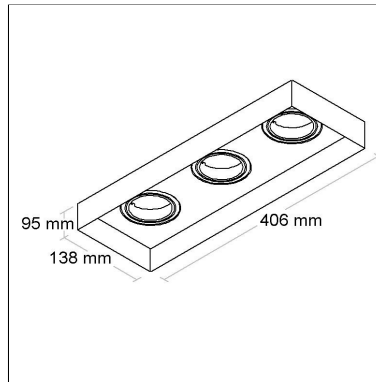

BL1366/3

CÓD BL1366/3

DIMENSÃO - BL1366/3