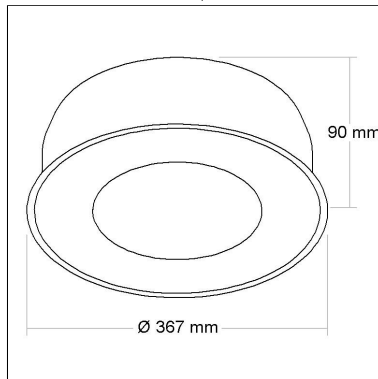

DIMENSÃO - BL1010M/32