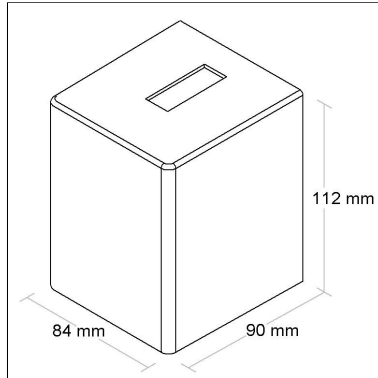

BL8091A

CÓD BL8091A

TEMPERATURA DE COR

2700K

80
IRC

DIMENSÃO - BL8091A