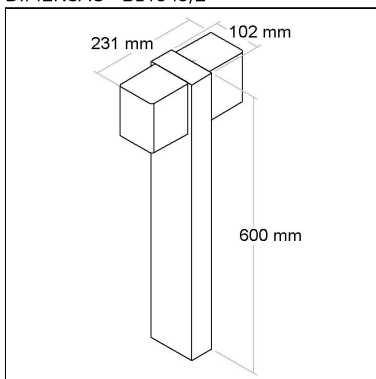

INTENSIDADE LUMINOSA
988cd

IP 65	IK 10	40 W	71 lm/W	80 IRC	α 140
----------	----------	---------	------------	-----------	----------

FOTOMETRIA - BL4010/4K - 40W

ILUMINÂNCIA - BL4010/4K - 40W

Distância [m]	Dímetro do cone [m]	Potência luminosa [klx]
0.5	1.48	E(0°) E(C0) 56.0° 3904 346
1.0	2.97	E(0°) E(C0) 56.0° 976 87
1.5	4.45	E(0°) E(C0) 56.0° 434 38
2.0	5.93	E(0°) E(C0) 56.0° 244 22
2.5	7.41	E(0°) E(C0) 56.0° 155 14
3.0	8.90	E(0°) E(C0) 56.0° 108 10

Corpo em alumínio extrudado, acabamento em pintura eletrostática poliéster, resistente ao intemperismo e ao amarelamento.

Categoria: **Poste**

Altura: **3074mm**

Rendimento da luminária: **81%**

Norma: **LM80**

DIMENSÃO - BL4049/1

BL4049/2

CÓD BL4049/2

80
IRC

DIMENSÃO - BL4049/2

Linha: **petallo**

Poste balizador retangular LED.

Categoria: **Jardim**

Altura: **600mm**

Tipo de embalagem: **Individual**

BL5000

CÓD BL5000

DIMENSÃO - BL5000

Linha: **bracio**

Abajour para lampada bolinha ou vela 40W.

Altura: **460mm**