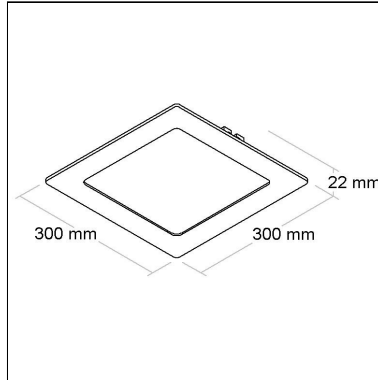

BL1019/624W

CÓD BL1019/624W

TEMPERATURA DE COR

6000K

IP 20	80 IRC

DIMENSÃO - BL1019/524W