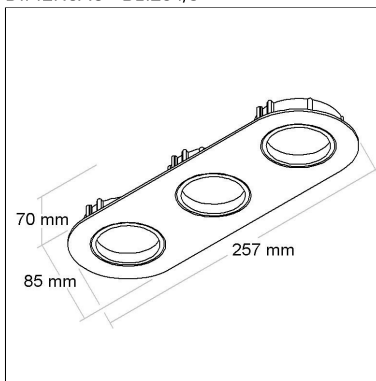

FONTES

Qtde.	Fontes	Soquete	Referência
-------	--------	---------	------------

BL1284/3

CÓD BL1284/3

DIMENSÃO - BL1284/3

Linha: **ovale-3**

Luminária oblonga de embutir com foco triplo direcional. Corpo em alumínio injetado tratado com acabamento em pintura eletrostática poliéster, resistente ao intemperismo e ao amarelamento.