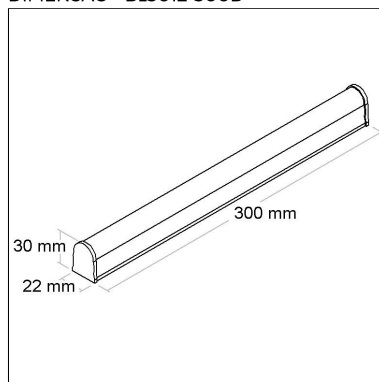

30.000 horas

DIMENSÃO - BL3012-300D

Projeto: Nathalia Pagotti

BL1271/3C

CÓD BL1271/3C

DIMENSÃO - BL1271/3C

Linha: **linea-3**

Luminária retangular de embutir, híbrida, com triplo acendimento simultâneo ou alternado. Iluminação focal multidirecional (giro 360°) e difusa em acrílico translúcido. Corpo em alumínio tratado com acabamento em pintura eletrostática poliéster, resistente ao intemperismo e ao amarelamento.