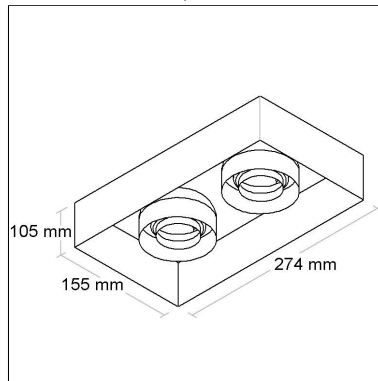

2700K

80
IRC

DIMENSÃO - BL1160/2

Linha: **lumina-2**

Luminária de embutir "no frame", híbrida, com duplo acendimento (simultâneo ou alternado). Iluminação focal com antiofuscante e difusa em acrílico leitoso com sistema LED 5w 2700K em recuo de 47 mm. Corpo em alumínio tratado com acabamento em pintura eletrostática poliéster resistente ao intemperismo e ao amarelamento.