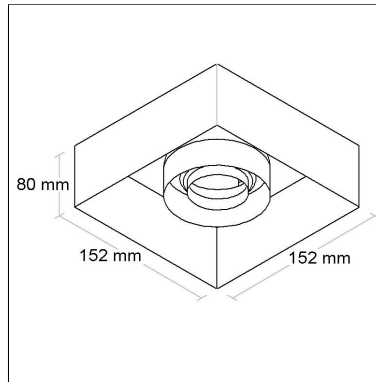

DIMENSÃO - BL1360/1

Linha: **brescia**

Luminária quadrada de embutir "no frame" para forro de gesso, foco recuado multidirecional (giro 360°). Corpo em alumínio tratado com acabamento em pintura eletrostática poliéster resistente ao intemperismo e ao amarelamento.