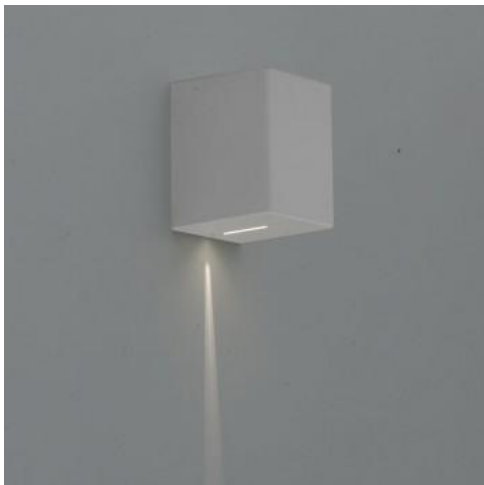

CÓD BL8036A

DIMENSÃO - BL8036A

Linha: **box**

Arandela com difusor em vidro com um fecho.

Categoria: **Arandela**

Altura: **112mm**

Tipo de embalagem: **Individual**

BL8036F