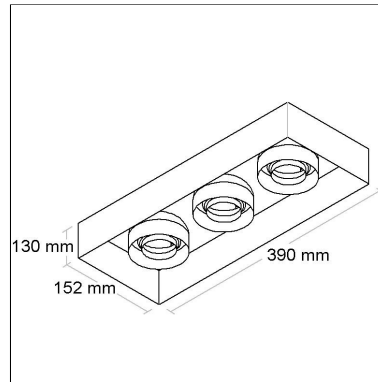

DIMENSÃO - BL1363/3