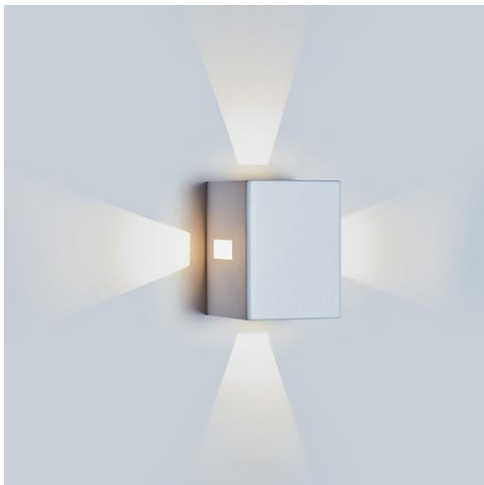

BL8093A

CÓD BL8093A

TEMPERATURA DE COR

2700K

80
IRC

DIMENSÃO - BL8093A

Linha: **box**

Arandela LED com difusor em acrílico e com quatro feixes abertos.

Categoria: **Arandela**

Altura: **112mm**

Alimentação: **100~240V**

Tipo de embalagem: **Individual**

FONTES

Qtde.	Fontes	Soquete	Referência