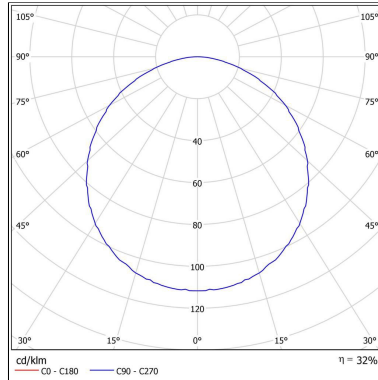

Linha: **cerchio-e**

Luminária redonda de embutir em alumínio com antiofuscante central na cor do produto e difusor em acrílico translúcido, tratada com acabamento em pintura eletrostática poliéster, resistente ao intemperismo e ao amarelamento. Produto não acompanha lâmpada.

Categoria: **Embutido**

Aplicação:

Cozinhas, Quartos, Salas, Salas de Jantar

Base: **E27**

Nicho: **Ø=460mm**

Altura: **90mm**

Rendimento da luminária: **32%**

Norma: **LM80**

Tipo de embalagem: **Individual**

FOTOMETRIA - BL1040G

ILUMINÂNCIA - BL1040G