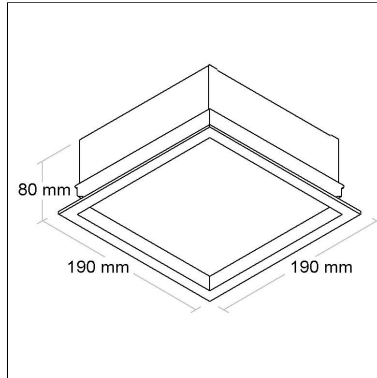

DIMENSÃO - BL1004/31

BL1004/22

CÓD BL1004/22

TEMPERATURA DE COR

2700K

IP 20	26 W	80 IRC	α 140	0,480 Kg
----------	---------	-----------	----------	-------------

DIMENSÃO - BL1004/22

Linha: **linea-1**