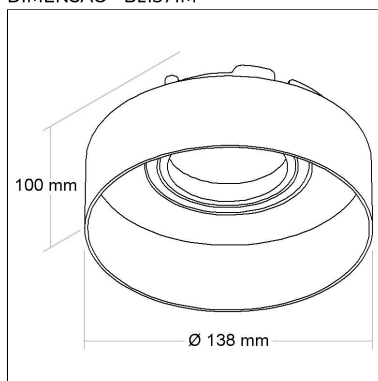

DIMENSÃO - BL1371M