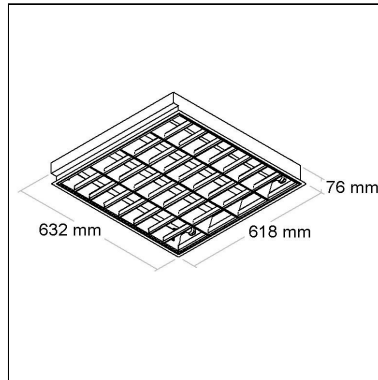

Categoria: **Embutido**

Altura: **76mm**

Tipo de embalagem: **Individual**

BL1190/G5

CÓD BL1190/G5

DIMENSÃO - BL1190/G5

Linha: **lavoro**

Luminária de embutir em forro de gesso ou modulado em perfil "T" e aba 25mm. Difusor translúcido com aletas parabólicas em alumínio de alto brilho. Corpo em chapa de aço tratado, acabamento em pintura eletrostática poliéster, resistente ao intemperismo e ao amarelamento.

Categoria: **Embutido**

Altura: **76mm**

Tipo de embalagem: **Individual**

BL2091/4K

CÓD BL2091/4K

DIMENSÃO - BL2091/4K

Linha: **lavoro**

Categoria: **Sobrepor**