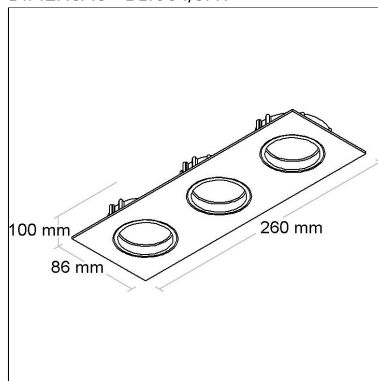

DIMENSÃO - BL1084/3FR