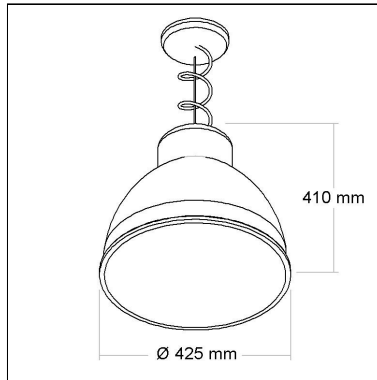

Categoria: **Pendente**

Altura: **410mm**

Alimentação: **85~265V**

Tipo de embalagem: **Individual**

BL7009V

CÓD BL7009V

DIMENSÃO - BL7009V

Linha: **single**