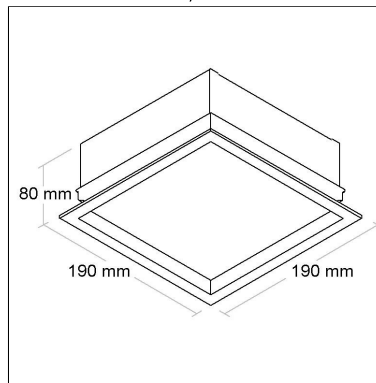

Distância [m]	Dímetro do cone [m]	Potência luminosa [lx]
0.5	1.37	E(P) E(CO) 53.9° 1946 200
1.0	2.74	E(P) E(CO) 53.9° 487 50
1.5	4.11	E(P) E(CO) 53.9° 216 22
2.0	5.49	E(P) E(CO) 53.9° 122 12
2.5	6.86	E(P) E(CO) 53.9° 78 8
3.0	8.23	E(P) E(CO) 53.9° 54 6

DIMENSÃO - BL1004/41