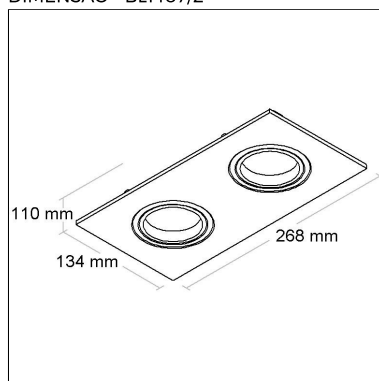

Tipo de embalagem: **Individual**

FONTES

Qtde.	Fontes	Soquete	Referência
-------	--------	---------	------------

BL1407/2

CÓD BL1407/2

DIMENSÃO - BL1407/2

Linha: **giro-2**

Luminária retangular de embutir com foco duplo multidirecional (giro 360°). Corpo em alumínio injetado tratado com acabamento em pintura eletrostática poliéster, resistente ao intemperismo e ao amarelamento.