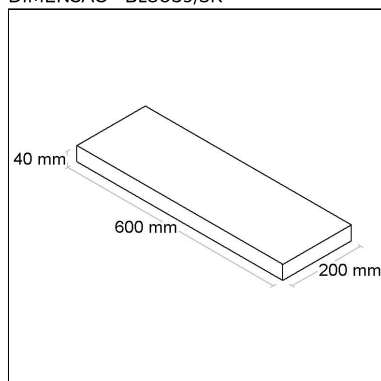

BL8059/3K

CÓD BL8059/3K

TEMPERATURA DE COR

3000K

DIMENSÃO - BL8059/3K