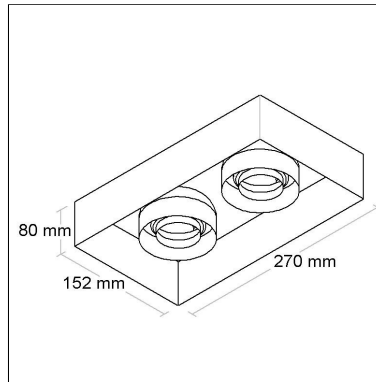

DIMENSÃO - BL1360/2