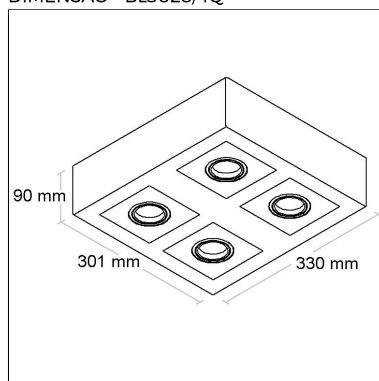

Projeto: Isa Rios

BL3028/4Q

CÓD BL3028/4Q

DIMENSÃO - BL3028/4Q

Linha: **quadrus-4q**

Altura: **90mm**

Tipo de embalagem: **Individual**

FONTES