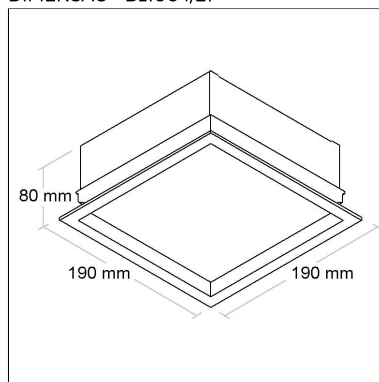

Distância [m]	Dilâmetro do cone [m]	E(0°)	E(C90)	E(C0)	Potência luminosa [kl]
0.5	1.31 1.34	1893	53.6°	212	204
1.0	2.62 2.67	473	52.6°	53	51
1.5	3.92 4.01	210	52.6°	24	23
2.0	5.23 5.35	118	52.6°	13	13
2.5	6.54 6.68	76	52.6°	8	8
3.0	7.85 8.02	53	53.6°	6	6

Distância [m] Dilâmetro do cone [m] Potência luminosa [kl]
— C0 - C180 (Semi-ângulo: 106.4°)
— C90 - C270 (Semi-ângulo: 105.2°)

DIMENSÃO - BL1004/21