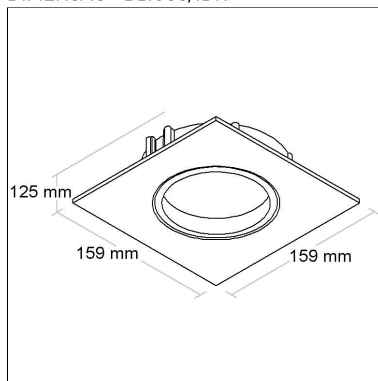

DIMENSÃO - BL1088/1DR