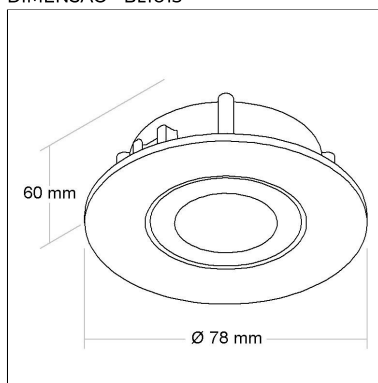

BL1013

CÓD BL1013

DIMENSÃO - BL1013

Linha: **pulito-1**

Luminária redonda de embutir com foco direcional. Corpo em alumínio injetado tratado com acabamento em pintura eletrostática poliéster, resistente ao intemperismo e ao amarelamento.