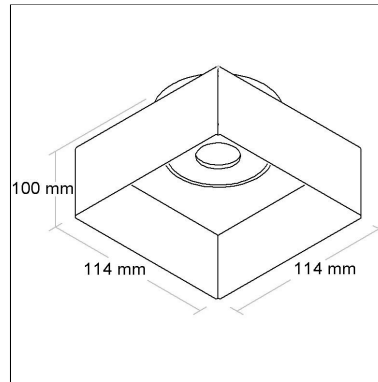

DIMENSÃO - BL1382/1