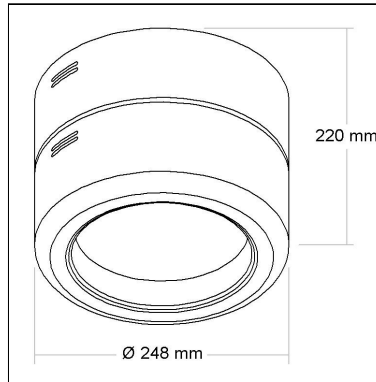

BELLA LUCE

Professional Lighting

BL089

CÓD BL089

DIMENSÃO - BL089

Linha: **anelo**

Luminária de sobrepor com vidro transparente.

Categoria: **Sobrepor**

Distância [m] Dímetro do cone [m] Potência luminosa [klx]
C0 - C180 (Semi-ângulo: 112.0°)

Linha: **drito**

Poste em LED. Sistema LED em placa de alumínio com alta eficiência na dissipação de calor. Difusor em vidro translúcido.