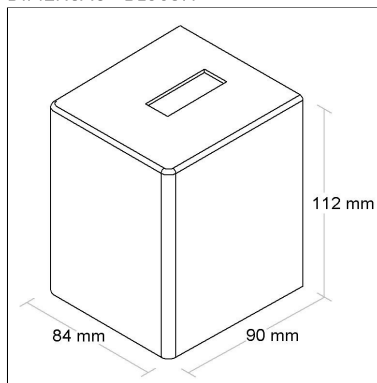

BL8037F

CÓD BL8037F

DIMENSÃO - BL8037F