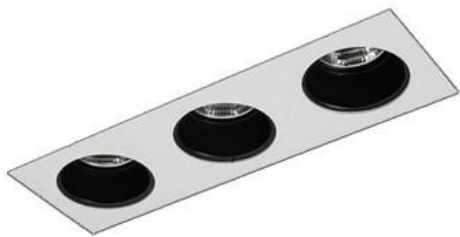

BL1086/3FR

CÓD BL1086/3FR