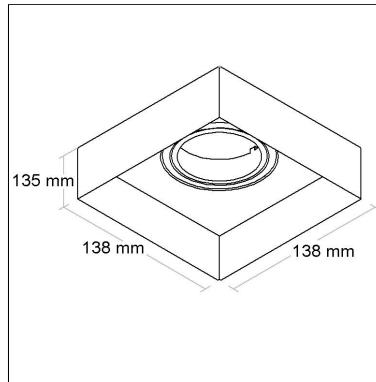

DIMENSÃO - BL1367/1