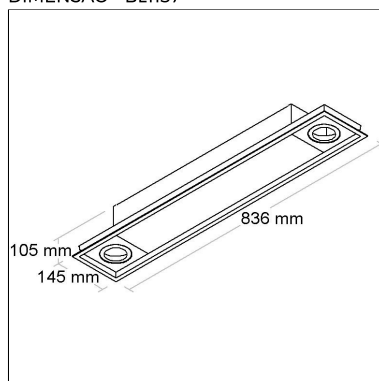

Nicho: **820x135mm**

Altura: **105mm**

Tipo de embalagem: **Individual**

FONTES

Qtde.	Fontes	Soquete	Referência
-------	--------	---------	------------

BL1137

CÓD BL1137

DIMENSÃO - BL1137