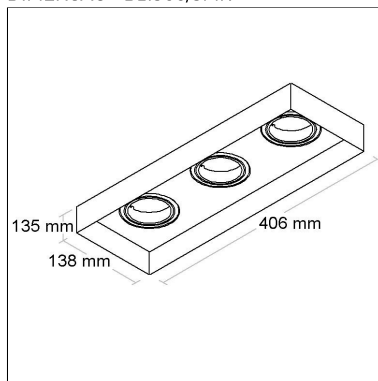

DIMENSÃO - BL1366/3MR