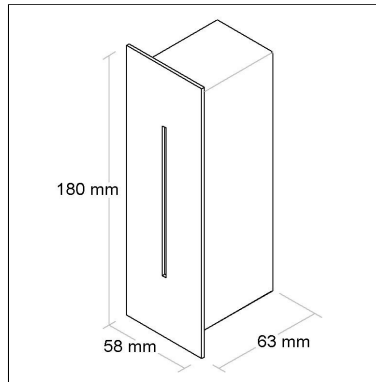

BL6006

CÓD BL6006

DIMENSÃO - BL6006

Linha: **rischio**

Balizador retangular foco reto

Categoria: **Balizador**

Nicho: **48x165x65mm**

Altura: **180mm**

Tipo de embalagem: **Individual**