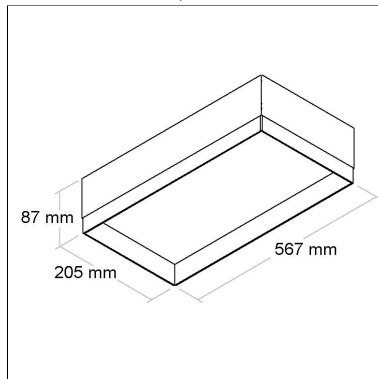

DIMENSÃO - BL1174/4K

Linha: **blanco**

Luminária de embutir No Frame.

Categoria: **Embutido**

BL1169/3K

CÓD BL1169/3K

DIMENSÃO - BL1169/3K

Linha: **blanco**