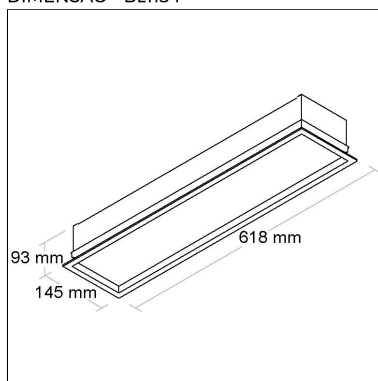

DIMENSÃO - BL1134