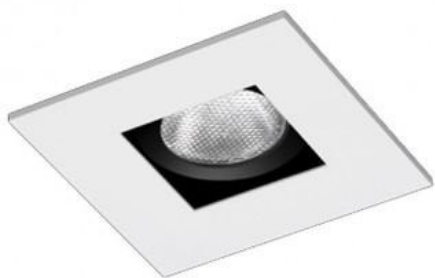

CÓD BL1416/1

DIMENSÃO - BL1416/1

Linha: **squadro**

Luminária quadrada de embutir com foco recuado multidirecional (giro 360°). Corpo em alumínio injetado tratado com acabamento em pintura eletrostática poliéster, resistente ao intemperismo e ao amarelamento. Instalação com sistema "CLICK".