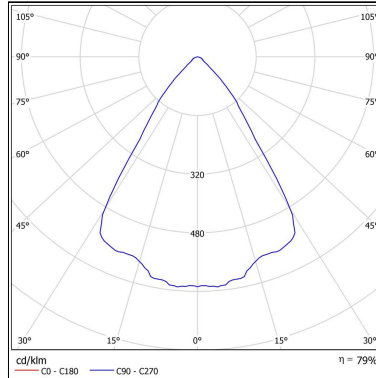

-20°C~50°C

Fator de potência: **0,95**

Tipo de embalagem: **Individual**

Expectativa de vida do produto:

30.000 horas

FOTOMETRIA - BL1582

ILUMINÂNCIA - BL1582

Distância [m]	Diâmetro do cone [m]	Potência luminosa [lx]
0.5	0.68	E(P) E(CO) 34.2° 502 145
1.0	1.36	E(P) E(CO) 34.2° 125 36
1.5	2.04	E(P) E(CO) 34.2° 56 16
2.0	2.72	E(P) E(CO) 34.2° 31 9
2.5	3.40	E(P) E(CO) 34.2° 20 6
3.0	4.08	E(P) E(CO) 34.2° 14 4