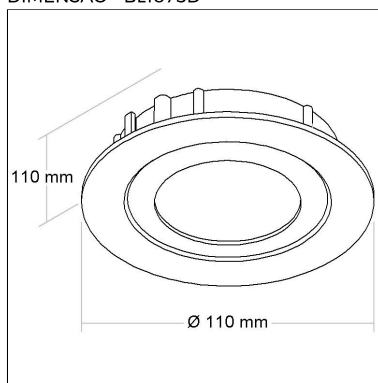

DIMENSÃO - BL1075D

Linha: **pulito-1**

Luminária redonda de embutir com foco direcional. Corpo em alumínio injetado tratado com acabamento em pintura eletrostática poliéster, resistente ao intemperismo e ao amarelamento.