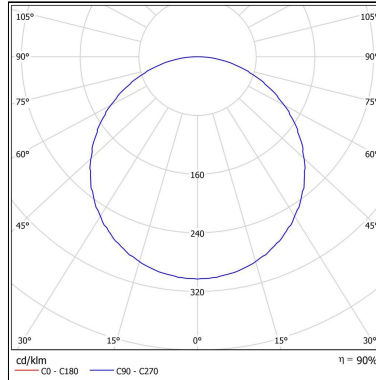

FOTOMETRIA - BL1018/312W

ILUMINÂNCIA - BL1018/312W

Distância [m]	Dímetro do cone [m]	Potência luminosa [W]
0.5	1.56	1891
1.0	3.12	273
1.5	4.67	121
2.0	6.23	68
2.5	7.79	44
3.0	9.35	30

Distância [m] Dímetro do cone [m] Potência luminosa [W]
— CD - C180 — C90 (Semi-ângulo: 114.6°)