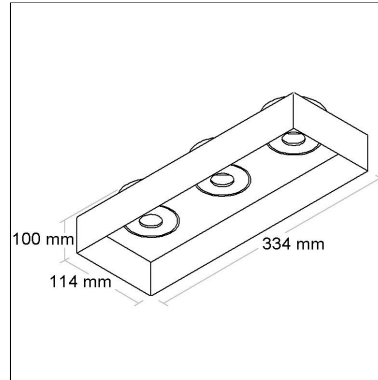

DIMENSÃO - BL1382/3