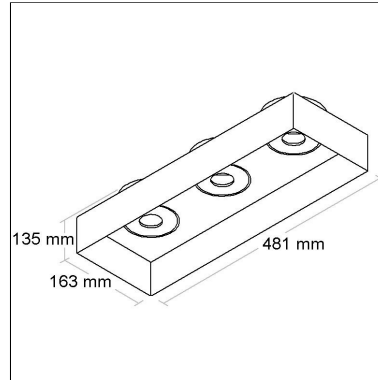

DIMENSÃO - BL1385/3