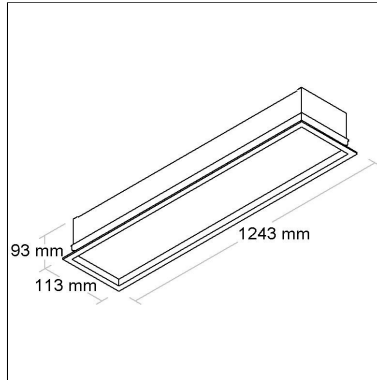

BL1139/3K

CÓD BL1139/3K

TEMPERATURA DE COR

3000K

80
IRC

DIMENSÃO - BL1139/3K

Linha: **linea-1**

Luminária retangular de embutir, placa de LED em alumínio com alta eficiência na dissipação de calor. Corpo em chapa de alumínio e moldura em alumínio extrudado tratado com acabamento em pintura eletrostática poliéster, resistente ao intemperismo e ao amarelamento. Difusor em acrílico translúcido.

Categoria: **Embutido**

Nicho: **1225x100mm**

Altura: **93mm**