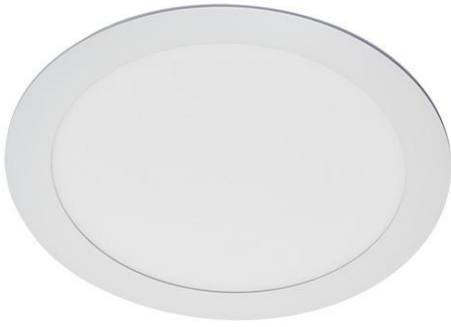

BL1018/618W

CÓD BL1018/618W

TEMPERATURA DE COR

6000K

IP 20	80 IRC	α 140