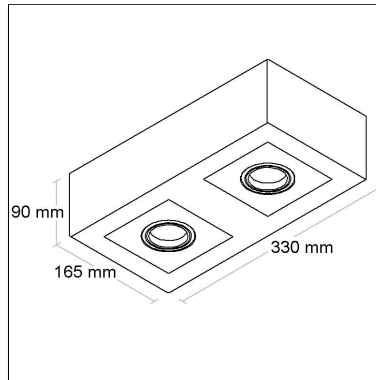

Linha: **quadrus-2**

Altura: **90mm**

Tipo de embalagem: **Individual**

DIMENSÃO - BL3028/2