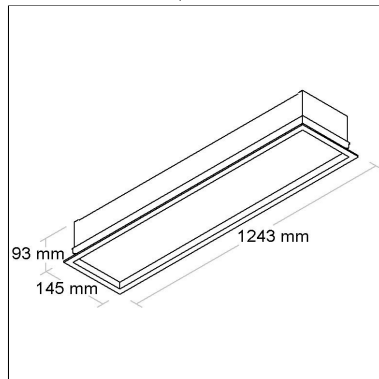

DIMENSÃO - BL1110/2K