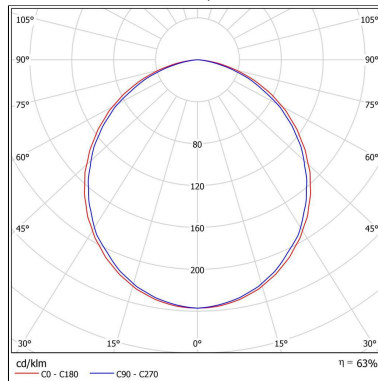

Linha: **linea-1**

Luminária quadrada de embutir, placa de LED em alumínio com alta eficiência na dissipação de calor, corpo em chapa de alumínio e moldura em alumínio extrudado tratado com acabamento em pintura eletrostática poliéster, resistente ao intemperismo e ao amarelamento. Difusor recuado em acrílico translúcido.

Categoria: **Embutido**

Aplicação:

Academias, Áreas de Serviço, Banheiros, Copas, Corredores, Cozinhas, Escritórios, garagens, Halls, Lojas, Quartos, Recepções, Shoppings, Terraços, Varandas, Vestiários, Vitrines

Nicho: **117x117mm**

Altura: **80mm**

Rendimento da luminária: **63%**

Norma: **LM80**

Alimentação: **85~265V**

Fator de potência: **0,6**

Tipo de embalagem: **Individual**

Expectativa de vida do produto:

50.000 horas

FOTOMETRIA - BL1004/31

ILUMINÂNCIA - BL1004/31