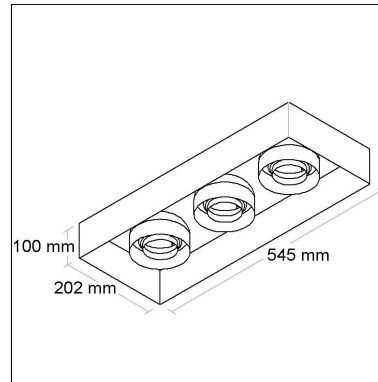

DIMENSÃO - BL1362/3