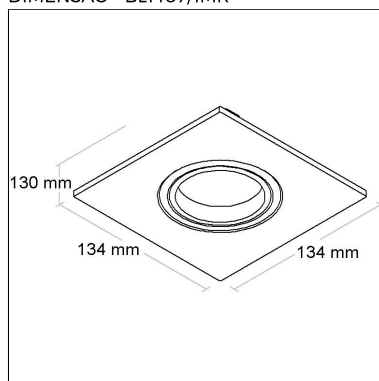

DIMENSÃO - BL1407/1MR