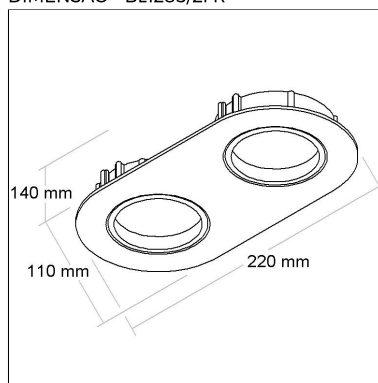

DIMENSÃO - BL1285/2FR