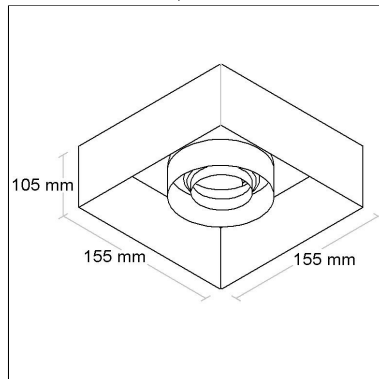

DIMENSÃO - BL1161/1

Linha: **lumina**

Luminária de embutir "no frame", híbrida, com duplo acendimento (simultâneo ou alternado). Iluminação focal com antiofuscante e difusa em acrílico leitoso com sistema LED 5w 2700K em recuo de 47 mm. Corpo em alumínio tratado com acabamento em pintura eletrostática poliéster resistente ao intemperismo e ao amarelamento.