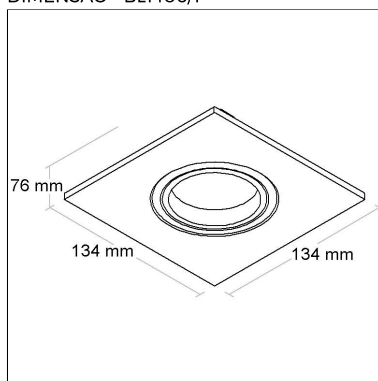

DIMENSÃO - BL1406/1