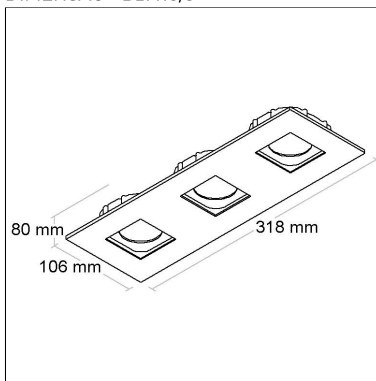

DIMENSÃO - BL1415/3