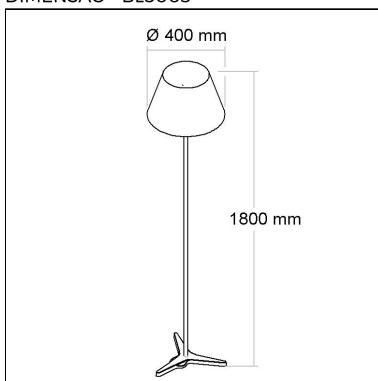

BL5003

CÓD BL5003

DIMENSÃO - BL5003

Linha: **bracio**

Coluna para lâmpada eletrônica até 23W

Altura: **1800mm**

Tipo de embalagem: **Individual**

FONTES

Qtde.	Fontes	Soquete	Referência