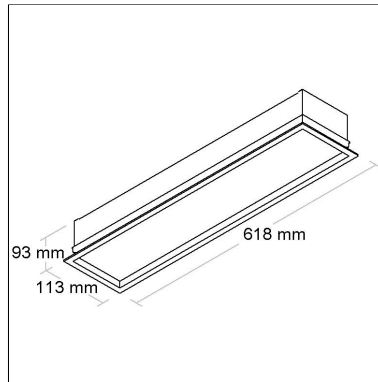

BL1138

CÓD BL1138

DIMENSÃO - BL1138

Linha: **linea-1**

Luminária retangular de embutir. Corpo em chapa de alumínio e moldura em alumínio extrudado tratado com acabamento em pintura eletrostática poliéster, resistente ao intemperismo e ao amarelamento. Difusor em acrílico translúcido.