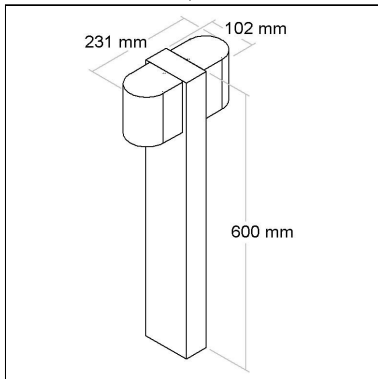

BL4048/2

CÓD BL4048/2

TEMPERATURA DE COR

2700K

80
IRC

DIMENSÃO - BL4048/2

Linha: **petallo**

Poste balizador raiado LED.

Categoria: **Jardim**

Altura: **600mm**

Alimentação: **100~240V**

Tipo de embalagem: **Individual**