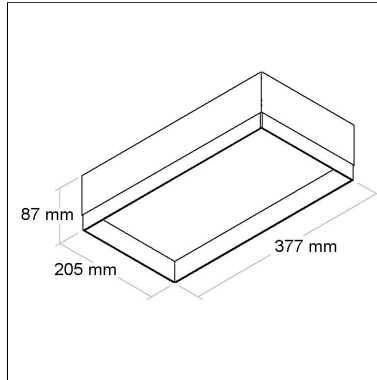

DIMENSÃO - BL1173/4K