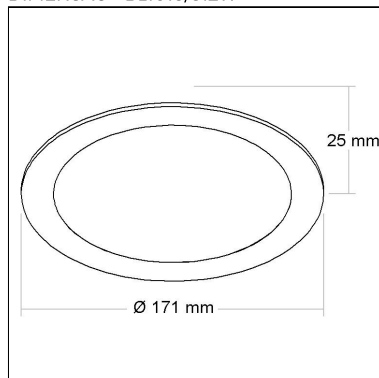

DIMENSÃO - BL1018/512W