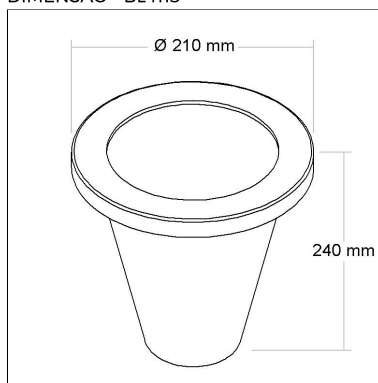

Linha: **suolo**

Luminária de embutir no solo com difusor e vidro temperado.

Categoria: **Jardim**

Nicho: **Ø=160mm**

Altura: **240mm**

Tipo de embalagem: **Individual**

DIMENSÃO - BL4113