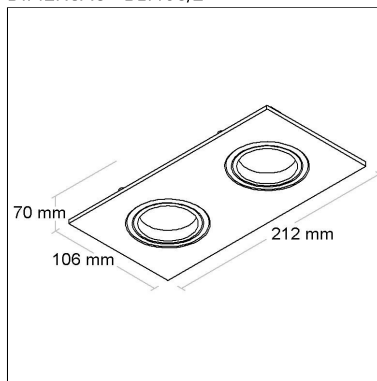

DIMENSÃO - BL1405/2