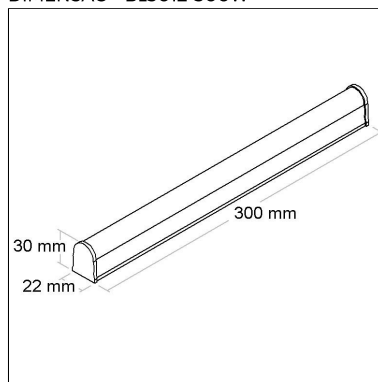

Distância [m]	Dímetro do cone [m]	Potência luminosa [kl]
0.5	9.21 1.48	E(0°) 341 E(C90) 0 E(C0) 30
1.0	18.41 2.97	E(0°) 85 E(C90) 0 E(C0) 7
1.5	27.62 4.45	E(0°) 38 E(C90) 0 E(C0) 3
2.0	36.82 5.93	E(0°) 21 E(C90) 0 E(C0) 2
2.5	46.03 7.41	E(0°) 14 E(C90) 0 E(C0) 1
3.0	55.23 8.90	E(0°) 9 E(C90) 0 E(C0) 1

DIMENSÃO - BL3012-300W