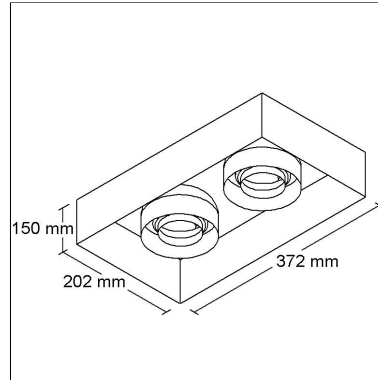

Categoria: **Embutido**

Base: **E27**

Altura: **130mm**

FONTES

Qtde.	Fontes	Soquete	Referência
-------	--------	---------	------------

BL1364/2

CÓD BL1364/2

DIMENSÃO - BL1364/2