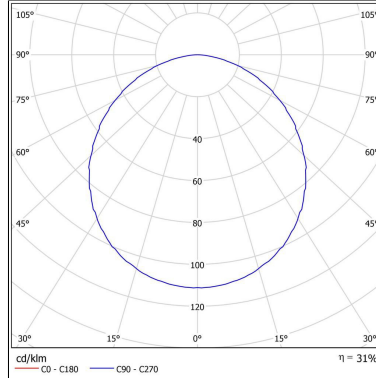

BL1040P

CÓD BL1040P

TEMPERATURA DE COR
2700K

FLUXO LUMINOSO
867lm

INTENSIDADE LUMINOSA
311cd

46
W

FOTOMETRIA - BL1040P

ILUMINÂNCIA - BL1040P

Distância [m]	Dímetro do cone [m]	E(P*) E(CO)	55.1°	Potência luminosa [lx]
0.5	1.43	E(P*) E(CO)	55.1°	1244 117
1.0	2.87	E(P*) E(CO)	55.1°	311 29
1.5	4.30	E(P*) E(CO)	55.1°	138 13
2.0	5.73	E(P*) E(CO)	55.1°	78 7
2.5	7.17	E(P*) E(CO)	55.1°	50 5
3.0	8.60	E(P*) E(CO)	55.1°	35 3

Distância [m]   Dímetro do cone [m]   Potência luminosa [lx]
C0 - C180 (Semi-ângulo: 110.2°)

Linha: **cerchio-e**

Luminária redonda de embutir em alumínio com antiofuscante central na cor do produto e difusor em acrílico translúcido, tratada com acabamento em pintura eletrostática poliéster, resistente ao intemperismo e ao amarelamento. Produto não acompanha lâmpada.

Categoria: **Embutido**

Aplicação:

Cozinhas, Quartos, Salas, Salas de Jantar

Base: **E27**

Nicho: **Ø=260mm**

Altura: **90 mm**

Rendimento da luminária: **31%**

Norma: **LM80**

Tipo de embalagem: **Individual**