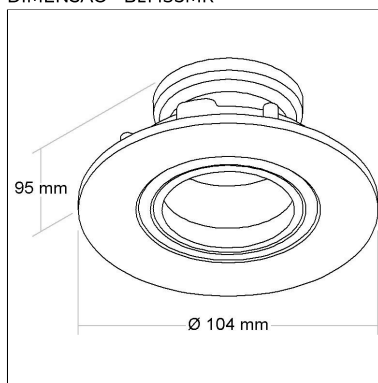

DIMENSÃO - BL1435MR