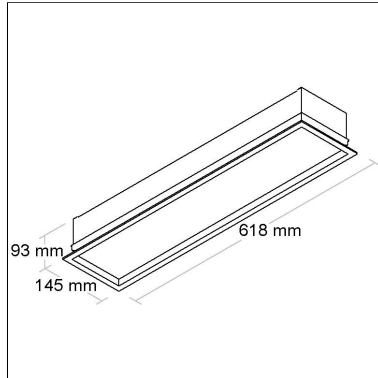

DIMENSÃO - BL1134/3K

Linha: **linea-1**

Luminária retangular de embutir, placa de LED em alumínio com alta eficiência na dissipação de calor. Corpo em chapa de alumínio e moldura em alumínio extrudado tratado com acabamento em pintura eletrostática poliéster, resistente ao intemperismo e ao amarelamento. Difusor em acrílico translúcido.