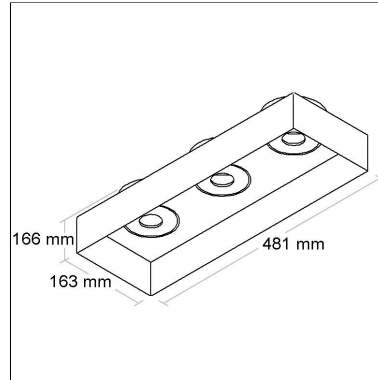

DIMENSÃO - BL1384/3