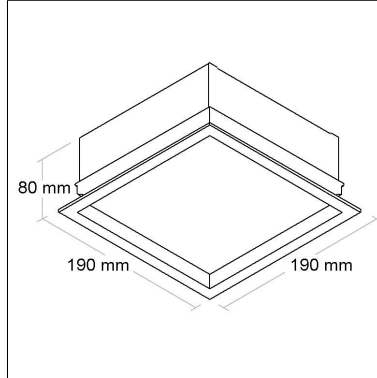

CÓD BL1004/42

TEMPERATURA DE COR

4000K

IP 20	26 W	80 IRC	α 140	0,480 Kg
----------	---------	-----------	----------	-------------

DIMENSÃO - BL1004/42

Linha: **linea-1**

Luminária quadrada de embutir, placa de LED em alumínio com alta eficiência na dissipação de calor, corpo em chapa de alumínio e moldura em alumínio extrudado tratado com acabamento em pintura eletrostática poliéster, resistente ao intemperismo e ao amarelamento. Difusor recuado em acrílico translúcido.