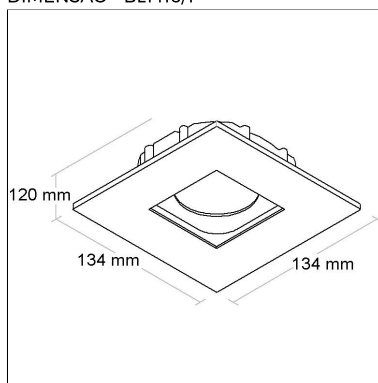

CÓD BL1416/1

DIMENSÃO - BL1416/1

Linha: **squadro**

Luminária quadrada de embutir com foco recuado multidirecional (giro 360°). Corpo em alumínio injetado tratado com acabamento em pintura eletrostática poliéster, resistente ao intemperismo e ao amarelamento. Instalação com sistema "CLICK".