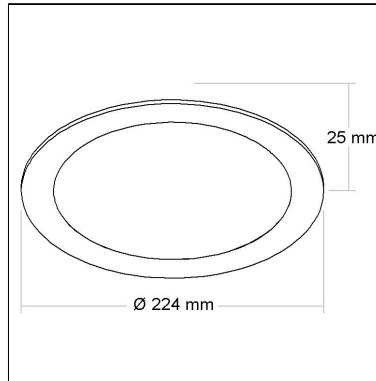

Corpo em alumínio extrudado, acabamento em pintura eletrostática poliéster, resistente ao intemperismo e ao amarelamento.

Categoria: **Poste**

Altura: **3074mm**

Rendimento da luminária: **81%**

Norma: **LM80**

Altura: **270mm**

Tipo de embalagem: **Individual**

BL8076

CÓD BL8076

DIMENSÃO - BL8076

Linha: **bracio**

Arandela decorativa.

Categoria: **Arandela**

IP 20	18 W	72 lm/W	80 IRC	α 140
----------	---------	------------	-----------	----------

FOTOMETRIA - BL1018/318W

ILUMINÂNCIA - BL1018/318W

Distância [m]	Dímetro do cone [m]	Potência luminosa [klm]
0.5	1.54	E(0°) E(C0) 57.0° 1778 E(C0) 57.0° 144
1.0	3.08	E(0°) E(C0) 57.0° 444 E(C0) 57.0° 36
1.5	4.62	E(0°) E(C0) 57.0° 198 E(C0) 57.0° 16
2.0	6.16	E(0°) E(C0) 57.0° 111 E(C0) 57.0° 9
2.5	7.70	E(0°) E(C0) 57.0° 71 E(C0) 57.0° 6
3.0	9.24	E(0°) E(C0) 57.0° 49 E(C0) 57.0° 4

Distância [m] Dímetro do cone [m] Potência luminosa [klm]
— C0 - C180 (Semi-ângulo: 114.0°)

DIMENSÃO - BL1018/318W

Linha: **snelo**

Luminária "slim" redonda de embutir. Corpo em alumínio injetado e difusor em acrílico translúcido.