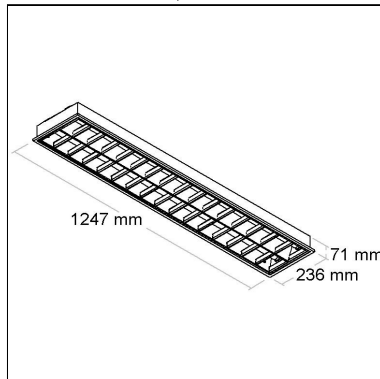

DIMENSÃO - BL1191/3K