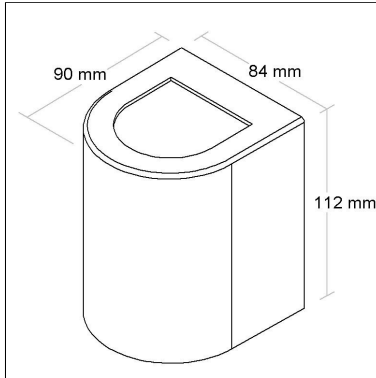

BL8095FA

CÓD BL8095FA

TEMPERATURA DE COR

2700K

**80
IRC**

DIMENSÃO - BL8095FA

Linha: **spazio**

Arandela curva LED com lente com um fecho aberto e um fecho fechado.