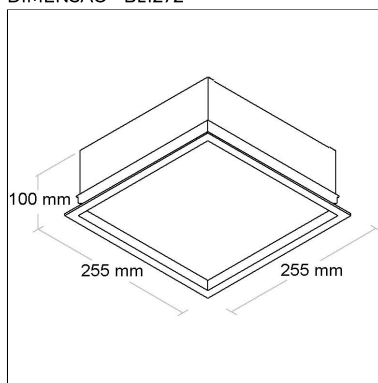

DIMENSÃO - BL1272