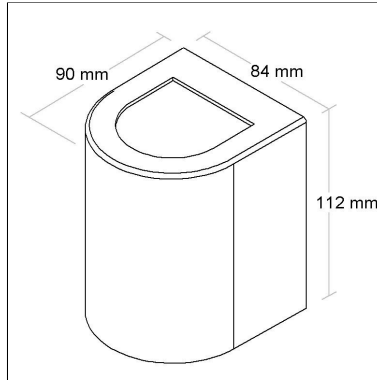

Linha: **spazio**

Arandela curva com lente com um fecho.

Categoria: **Arandela**

Altura: **112mm**

Tipo de embalagem: **Individual**

BL8043F

CÓD BL8043F

DIMENSÃO - BL8043F

Linha: **spazio**

Arandela curva com lente com um fecho fechado.

Categoria: **Arandela**

Altura: **112mm**

Tipo de embalagem: **Individual**

BL8044A

CÓD BL8044A

DIMENSÃO - BL8044A