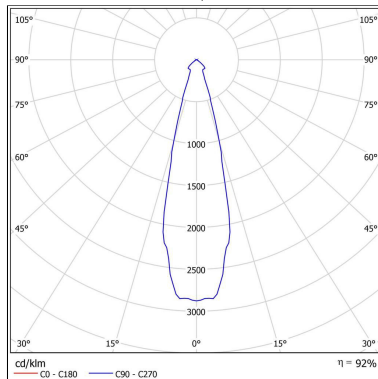

BL1160/1

CÓD BL1160/1

TEMPERATURA DE COR

3000K

FLUXO LUMINOSO

507lm

5	507	80	α
W	lm/W	IRC	40

FOTOMETRIA - BL1160/1

ILUMINÂNCIA - BL1160/1