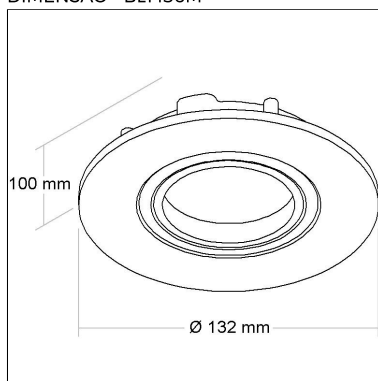

DIMENSÃO - BL1436M