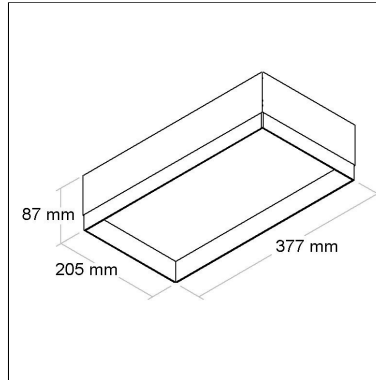

CÓD BL1173/2K

TEMPERATURA DE COR

2700K

80
IRC

DIMENSÃO - BL1173/2K

Linha: **blanco**

Luminária de embutir No Frame.

Categoria: **Embutido**