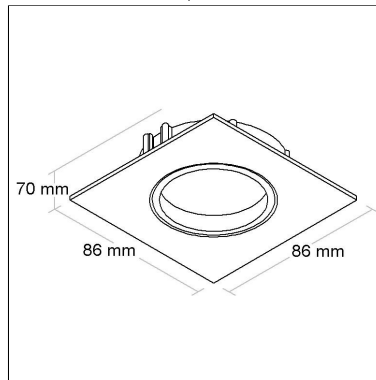

Linha: **pulito-1**

Luminária quadrada de embutir com foco direcional. Corpo em alumínio injetado tratado com acabamento em pintura eletrostática poliéster, resistente ao intemperismo e ao amarelamento.