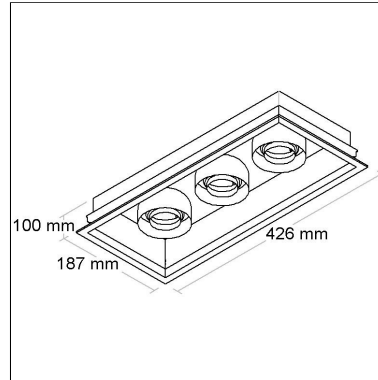

DIMENSÃO - BL1461/3