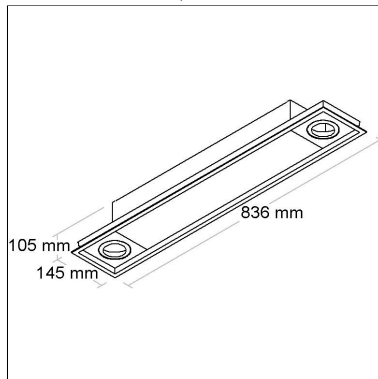

4000K

80
IRC

DIMENSÃO - BL1135/4K

Linha: **linea-1**

Luminária de embutir com difusor em acrílico com foco direcional.

Categoria: **Embutido**

Nicho: **820x135mm**

Altura: **105mm**