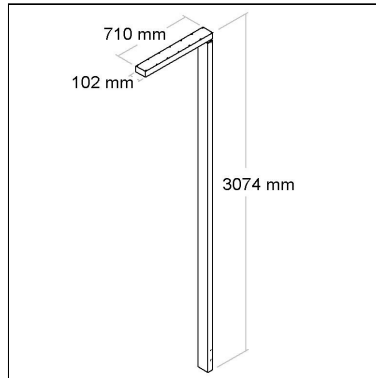

DIMENSÃO - BL4010/4K