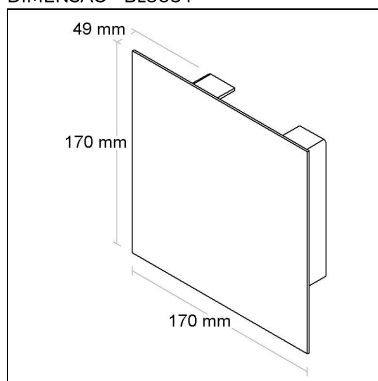

CÓD BL8054

DIMENSÃO - BL8054

Linha: **blocco**

Arandela quadrada ou retangular com dois fâcos.

Categoria: **Arandela**

Altura: **49mm**

Tipo de embalagem: **Individual**

BL8055