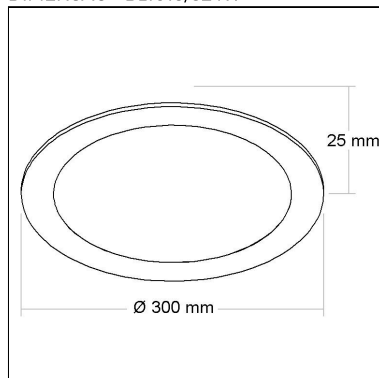

DIMENSÃO - BL1018/524W