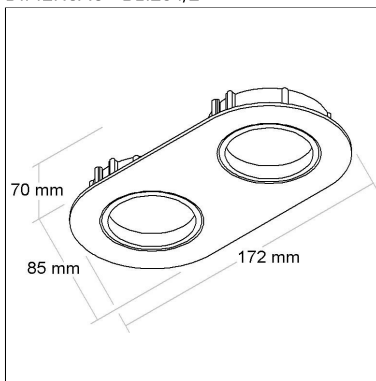

FONTES

Qtde.	Fontes	Soquete	Referência
-------	--------	---------	------------

BL1284/2

CÓD BL1284/2

DIMENSÃO - BL1284/2

Linha: **ovale-2**

Luminária oblonga de embutir com foco duplo direcional. Corpo em alumínio injetado tratado com acabamento em pintura eletrostática poliéster, resistente ao intemperismo e ao amarelamento.