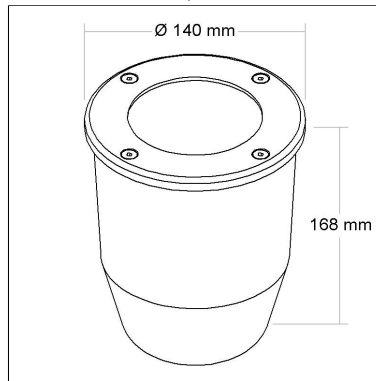

IP 66	IK 10	15 W	80 IRC	α 40

DIMENSÃO - BL4109/215W