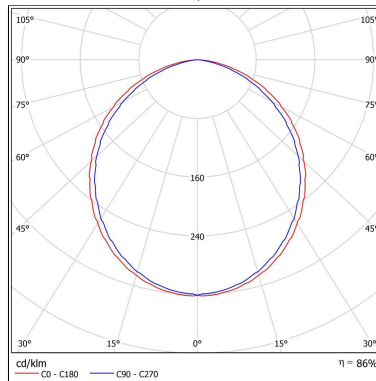

FOTOMETRIA - BL1110/4K - 30W

ILUMINÂNCIA - BL1110/4W - 30W