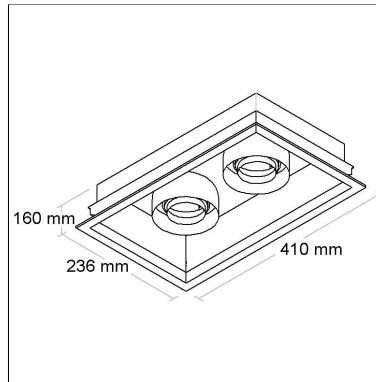

DIMENSÃO - BL1464/2