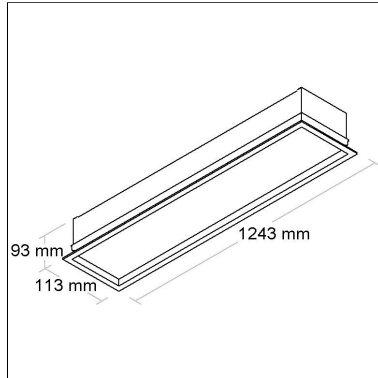

DIMENSÃO - BL1139/4K

Linha: **linea-1**

Luminária retangular de embutir, placa de LED em alumínio com alta eficiência na dissipação de calor. Corpo em chapa de alumínio e moldura em alumínio extrudado tratado com acabamento em pintura eletrostática poliéster, resistente ao intemperismo e ao amarelamento. Difusor em acrílico translúcido.