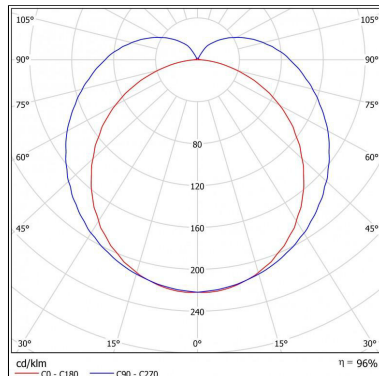

IP 50	9 W	88 lm/W	80 IRC	α 240	0,146 Kg

FOTOMETRIA - BL3012-570D - 6000K

ILUMINÂNCIA - BL3012-570D - 6000K