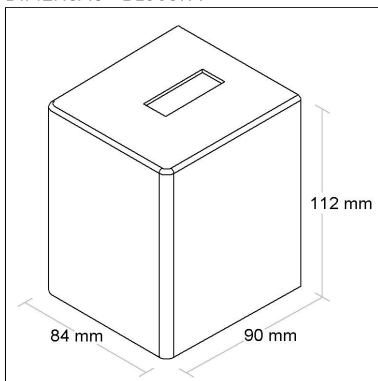

BL8037A

CÓD BL8037A

DIMENSÃO - BL8037A