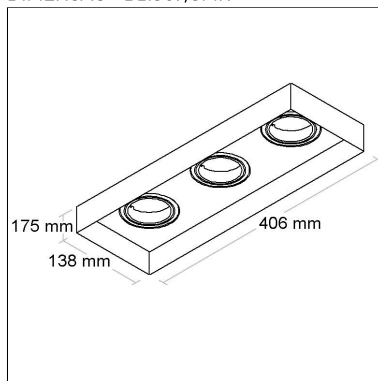

DIMENSÃO - BL1367/3MR