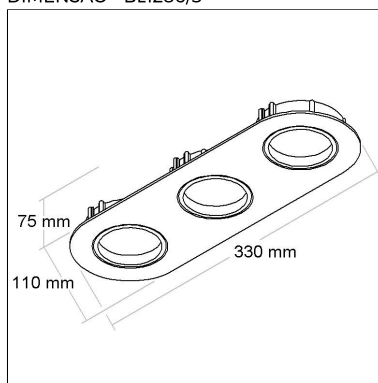

FONTES

Qtde.	Fontes	Soquete	Referência
-------	--------	---------	------------

BL1286/3

CÓD BL1286/3

DIMENSÃO - BL1286/3

Linha: **ovale-3**

Luminária oblonga de embutir com foco triplo direcional. Corpo em alumínio injetado tratado com acabamento em pintura eletrostática poliéster, resistente ao intemperismo e ao amarelamento.