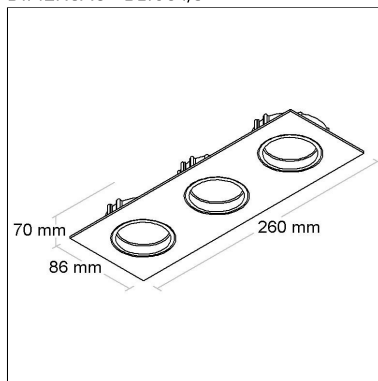

DIMENSÃO - BL1084/3