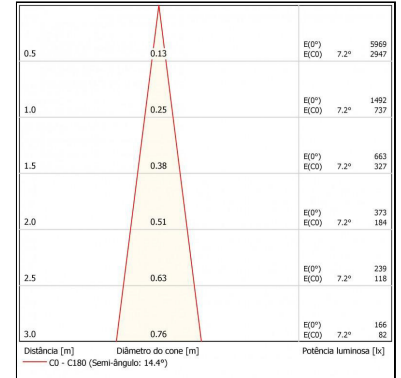

ILUMINÂNCIA - BL1580