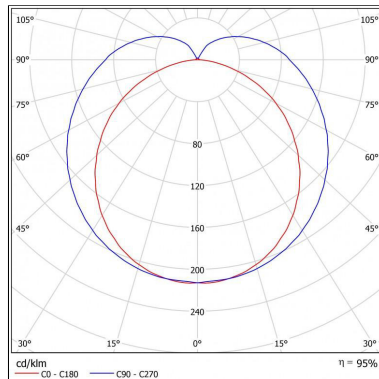

IP 50	18 W	92 lm/W	80 IRC	α 240	0,180 Kg

FOTOMETRIA - BL3012-1170D - 6000K

ILUMINÂNCIA - BL3012-1170D - 6000K