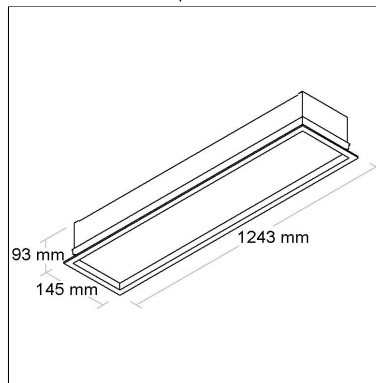

DIMENSÃO - BL1110/4K

Linha: **linea-1**

Luminária de embutir. Sistema LED em placa de alumínio com alta eficiência na dissipação de calor. Difusor em acrílico translúcido. Corpo em chapa de alumínio e moldura em alumínio extrudado tratado, acabamento em pintura eletrostática poliéster, resistente ao intemperismo e ao amarelamento.