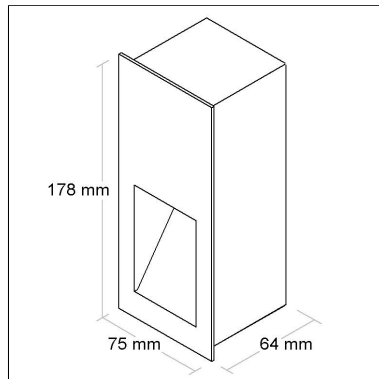

Projeto: StudioQ

BL6026

CÓD BL6026

TEMPERATURA DE COR

2700K

**80
IRC**

DIMENSÃO - BL6026

Linha: **eco**