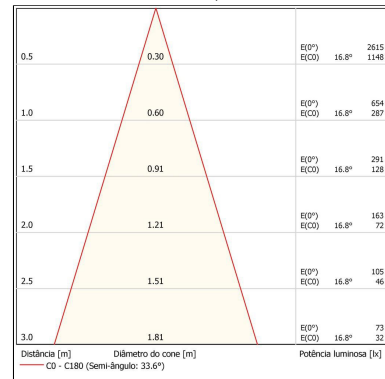

DIMENSÃO - BL1380/1

Linha: **senza-1**

Luminária de embutir "no frame", com foco direcional. Corpo em alumínio injetado tratado com acabamento em pintura eletrostática poliéster, resistente ao intemperismo e ao amarelamento.