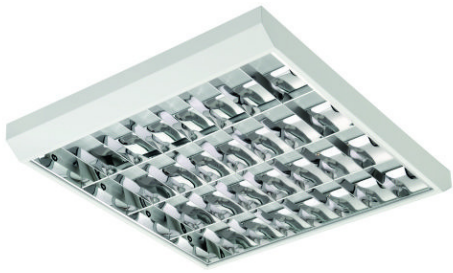

BL2090/4K

CÓD BL2090/4K