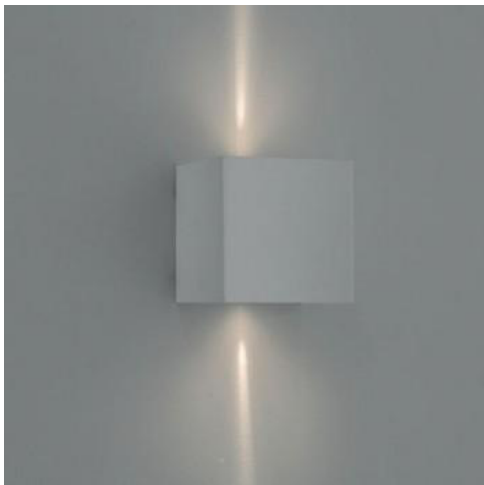

CÓD BL8037A

DIMENSÃO - BL8037A

Linha: **box**

Arandela com difusor em vidro com dois
fachos abertos.

Categoria: **Arandela**

Altura: **112mm**

Tipo de embalagem: **Individual**

BL8037F