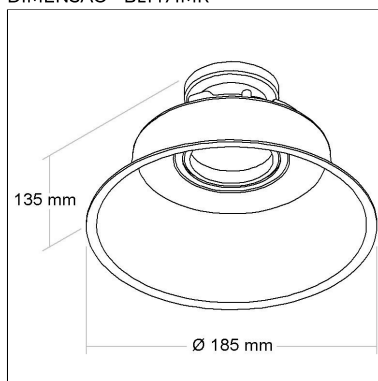

DIMENSÃO - BL1471MR