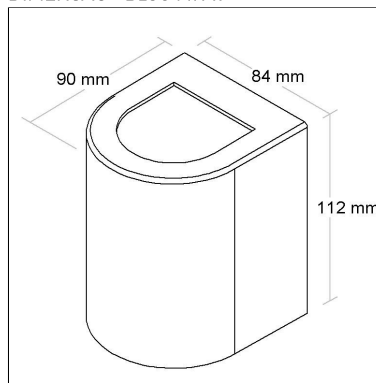

Linha: **spazio**

Arandela curva com lente com dois fechos abertos.

Categoria: **Arandela**

Altura: **112mm**

Tipo de embalagem: **Individual**

BL8044FA

CÓD BL8044FA

DIMENSÃO - BL8044FA

Linha: **spazio**

Arandela curva com lente com um fecho aberto e um fecho fechado.

Categoria: **Arandela**

Altura: **112mm**

Tipo de embalagem: **Individual**

BL8044FAV

CÓD BL8044FAV

DIMENSÃO - BL8044FAV