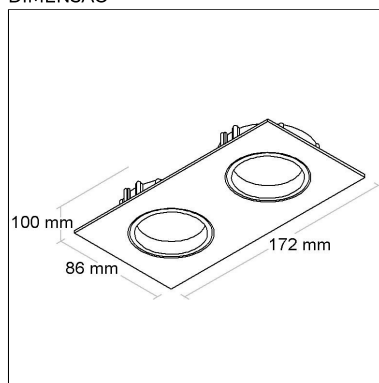

BL1084/2FR

CÓD BL1084/2FR

DIMENSÃO

Linha: **pulito-fr-2**

Luminária retangular de embutir com antiofuscante e foco duplo fixo recuado. Corpo em alumínio injetado, tratado com acabamento em pintura eletrostática poliéster resistente ao intemperismo e ao amarelamento.

Categoria: **Embutido**

Família: **Mola**

Aplicação:

Banheiros, Copas, Cozinhas, Escritórios, Halls, Quartos, Recepções, Salas, Salas de Jantar

Base: **GU10**

Nicho: **155x76mm**

Altura: **100mm**

Tipo de embalagem: **Individual**

FONTES

Qtde.	Fontes	Soquete	Referência