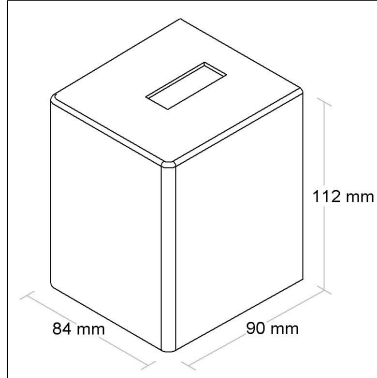

DIMENSÃO - BL8092A

Linha: **box**

Arandela LED com difusor em acrílico com dois fechos abertos.

Categoria: **Arandela**

Altura: **112mm**

Alimentação: **100~240V**

Tipo de embalagem: **Individual**

FONTES