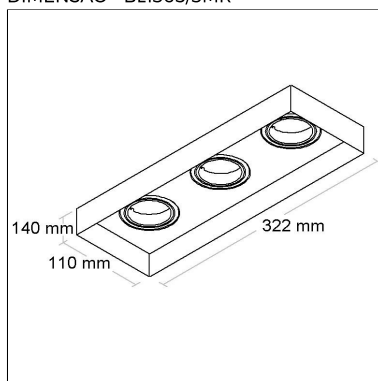

Linha: **blanco**

Luminária de embutir No Frame.

Projeto: Scene

BL1365/3MR

CÓD BL1365/3MR

DIMENSÃO - BL1365/3MR

Linha: **inside-mr-3**

Luminária retangular de embutir "no frame" para forro de gesso com antiofuscante e foco triplo recuado multidirecional (giro 360°). Corpo em alumínio injetado tratado com pintura eletrostática poliéster, resistente ao intemperismo e ao amarelamento. Instalação com sistema "CLICK".