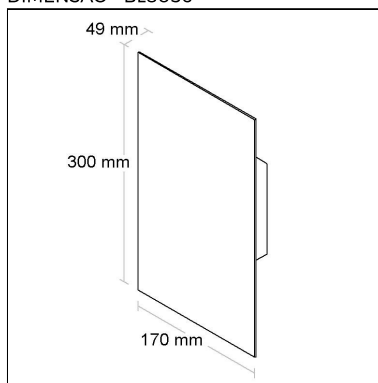

CÓD BL8055

DIMENSÃO - BL8055

Linha: **blocco**

Arandela quadrada ou retangular com dois fâcos.

Categoria: **Arandela**

Altura: **49mm**

Tipo de embalagem: **Individual**

BL8056

CÓD BL8056

DIMENSÃO - BL8056

Linha: **blocco**

Arandela quadrada ou retangular com dois fâcos.

Categoria: **Arandela**

Altura: **49mm**

Tipo de embalagem: **Individual**

BL8104