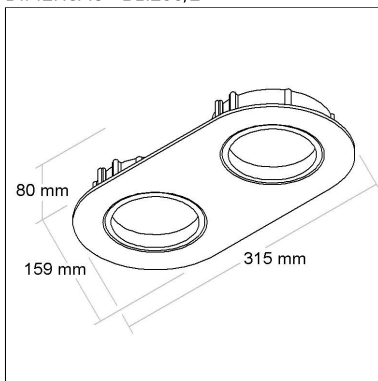

FONTES

Qtde.	Fontes	Soquete	Referência
-------	--------	---------	------------

BL1288/2

CÓD BL1288/2

DIMENSÃO - BL1288/2

Linha: **ovale-2**

Luminária oblonga de embutir com foco duplo direcional. Corpo em alumínio injetado tratado com acabamento em pintura eletrostática poliéster, resistente ao intemperismo e ao amarelamento.