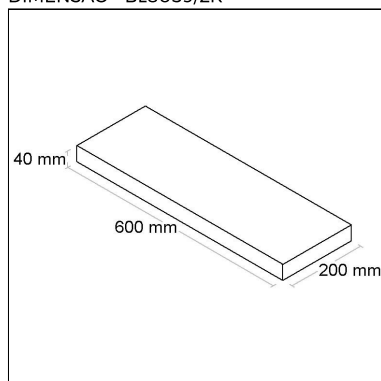

BL8059/2K

CÓD BL8059/2K

TEMPERATURA DE COR

2700K

DIMENSÃO - BL8059/2K