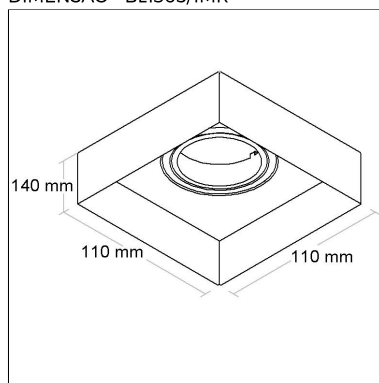

CÓD BL1365/1MR

DIMENSÃO - BL1365/1MR

Linha: **inside-mr**

Luminária quadrada de embutir "no frame" para forro de gesso com antiofuscante e foco recuado multidirecional (giro 360°). Corpo em alumínio injetado tratado com pintura eletrostática poliéster, resistente ao intemperismo e ao amarelamento. Instalação com sistema "CLICK".