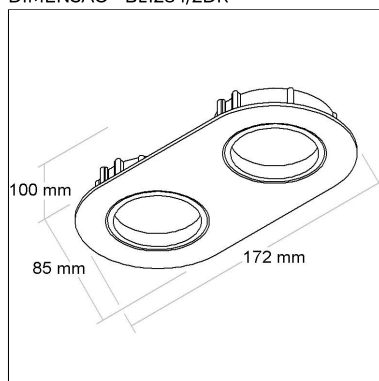

FONTES

Qtde.	Fontes	Soquete	Referência
-------	--------	---------	------------

BL1284/2DR

CÓD BL1284/2DR

DIMENSÃO - BL1284/2DR

Linha: **ovale-dr-2**

Luminária oblonga de embutir com antiofuscante e foco duplo recuado direcional. Corpo em alumínio injetado tratado com acabamento em pintura eletrostática poliéster, resistente ao intemperismo e ao amarelamento.