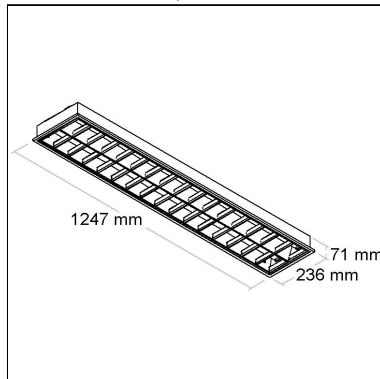

DIMENSÃO - BL1191/4K

Linha: **lavoro**

Luminária de embutir em forro de gesso ou modulado em perfil "T" e aba 25mm. Sistema LED em placa de alumínio com alta eficiência na dissipação de calor. Difusor translúcido com aletas parabólicas em alumínio de alto brilho. Corpo em chapa de aço tratado, acabamento em pintura eletrostática poliéster, resistente ao intemperismo e ao amarelamento.