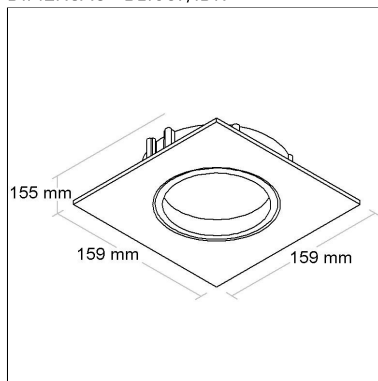

Linha: **pulito-dr**

Luminária quadrada de embutir com antiofuscante e foco recuado direcional. Corpo em alumínio injetado tratado com acabamento em pintura eletrostática poliéster, resistente ao intemperismo e ao amarelamento.