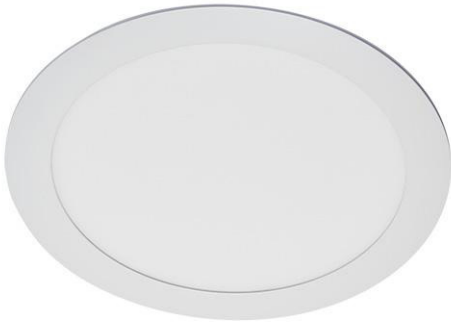

BL1018/312W

CÓD BL1018/312W