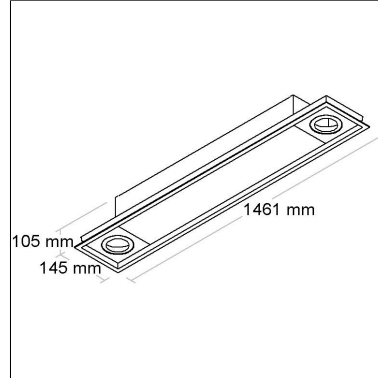

Linha: **linea-1**

Luminária de embutir com difusor em acrílico e recuado com foco direcional.

Categoria: **Embutido**

Nicho: **1445x135mm**

Altura: **105mm**

FONTES

Qtde.	Fontes	Soquete	Referência
-------	--------	---------	------------