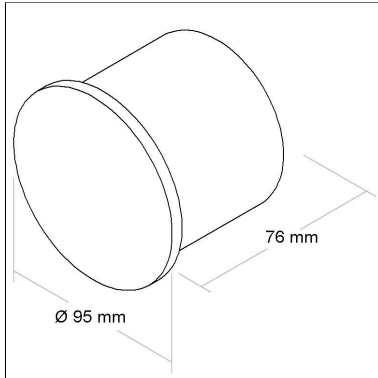

BL6003M

CÓD BL6003M

TEMPERATURA DE COR

2700K

DIMENSÃO - BL6003M