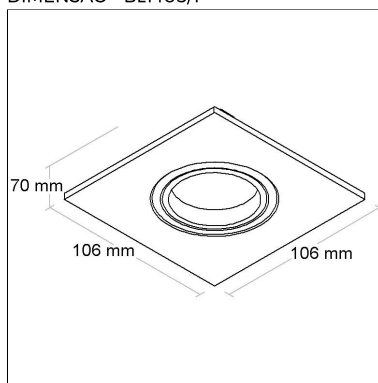

Linha: **giro**

Luminária quadrada de embutir com foco multidirecional (giro 360°). Corpo em alumínio injetado tratado com acabamento em pintura eletrostática poliéster, resistente ao intemperismo e ao amarelamento.