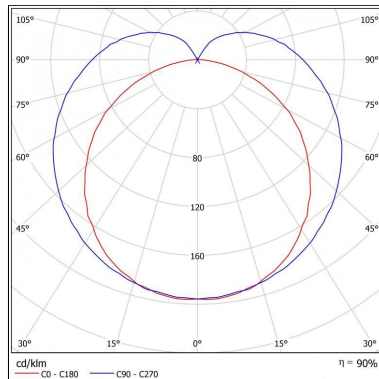

IP 50	5 W	80 lm/W	80 IRC	α 240	0,086 Kg

FOTOMETRIA - BL3012-300D - 6000K

ILUMINÂNCIA - BL3012-300D - 6000K