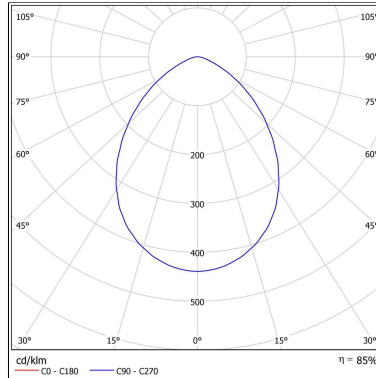

Linha: luna

Luminária downlight. Sistema LED em placa de alumínio com alta eficiência na dissipação de calor. Difusor em acrílico translúcido/anti-ofuscante. Corpo em alumínio injetado tratado, acabamento em pintura eletrostática poliéster, resistente ao intemperismo e ao amarelamento.

Categoria: **Embutido**

Aplicação:

Academias, Áreas de Serviço, Banheiros, Copas, Corredores, Cozinhas, Escritórios, garagens, Halls, Lojas, Recepções, Shoppings, Vestiários, Vitrines

Altura: **108mm**

Rendimento da luminária: **85%**

Norma: **LM80**

Alimentação: **85~265V**

Temperatura de operação:

-20°C~50°C

Fator de potência: **0,95**

Tipo de embalagem: **Individual**

Expectativa de vida do produto:

50.000 horas

FOTOMETRIA - BL1700/3K

ILUMINÂNCIA - BL1700/3K