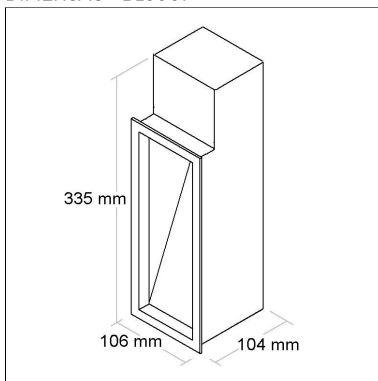

BL8007

CÓD BL8007

DIMENSÃO - BL8007

Linha: **eco**

Luminária de embutir tipo balizador com foco assimétrico.

Categoria: **Balizador**

Nicho: **90x250x100mm**

Altura: **267mm**

Tipo de embalagem: **Individual**

FONTES

Qtde.	Fontes	Soquete	Referência