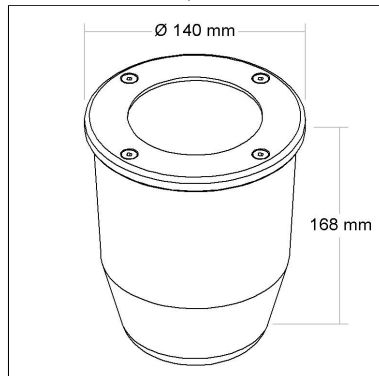

ILUMINÂNCIA - BL4109/208W

TEMPERATURA DE COR

3000K

FLUXO LUMINOSO

660lm

INTENSIDADE LUMINOSA

3133cd

IP 66	IK 10	8 W	82 lm/W	80 IRC	α 40

DIMENSÃO - BL4109/208W