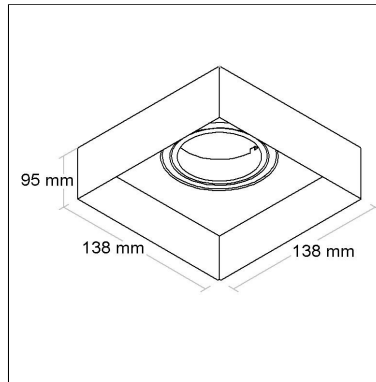

DIMENSÃO - BL1366/1