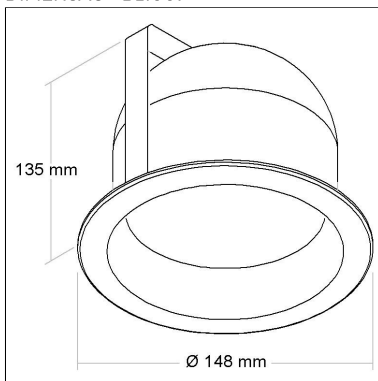

Projeto: House Light

BL1007

CÓD BL1007

Linha: **geo-1**

Luminária de embutir com vidro recuado para E-27.

Categoria: **Embutido**

Nicho: **Ø=135mm**

DIMENSÃO - BL1007