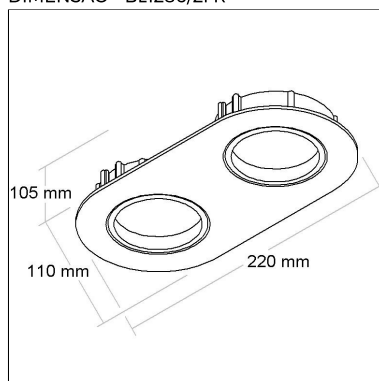

FONTES

Qtde.	Fontes	Soquete	Referência
-------	--------	---------	------------

BL1286/2FR

CÓD BL1286/2FR

DIMENSÃO - BL1286/2FR

Linha: **ovale-fr-2**

Luminária oblonga de embutir com antiofuscante e foco duplo fixo recuado. Corpo em alumínio injetado tratado com acabamento em pintura eletrostática poliéster, resistente ao intemperismo e ao amarelamento.