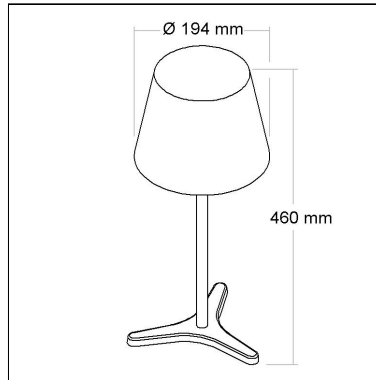

Distância [m] Dímetro do cone [m] Potência luminosa [klx]
C0 - C180 (Semi-ângulo: 112.0°)

Linha: **drito**

Poste em LED. Sistema LED em placa de alumínio com alta eficiência na dissipação de calor. Difusor em vidro translúcido.

Corpo em alumínio extrudado, acabamento em pintura eletrostática poliéster, resistente ao intemperismo e ao amarelamento.

Categoria: **Poste**

Altura: **3074mm**

Rendimento da luminária: **81%**

Norma: **LM80**

Altura: **600mm**

Tipo de embalagem: **Individual**

BL5000

CÓD BL5000

DIMENSÃO - BL5000

Linha: **bracio**

Abajour para lampada bolinha ou vela 40W.

Altura: **460mm**

FONTES

Qtde.	Fontes	Soquete	Referência
-------	--------	---------	------------

BL5002

CÓD BL5002

DIMENSÃO - BL5002

Linha: **bracio**

Abajour para lampada bolinha ou vela 40W

Altura: **460mm**