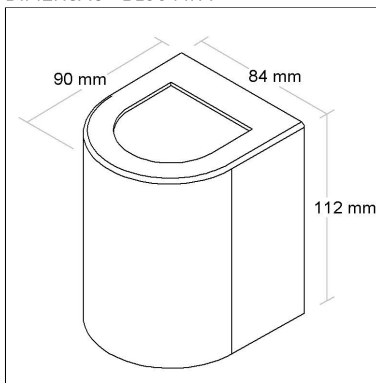

Linha: **spazio**

Arandela curva com lente com um fecho fechado.

Categoria: **Arandela**

Altura: **112mm**

Tipo de embalagem: **Individual**

BL8044A

CÓD BL8044A

DIMENSÃO - BL8044A

Linha: **spazio**

Arandela curva com lente com dois fechos abertos.

Categoria: **Arandela**

Altura: **112mm**

Tipo de embalagem: **Individual**

BL8044FA

CÓD BL8044FA

DIMENSÃO - BL8044FA