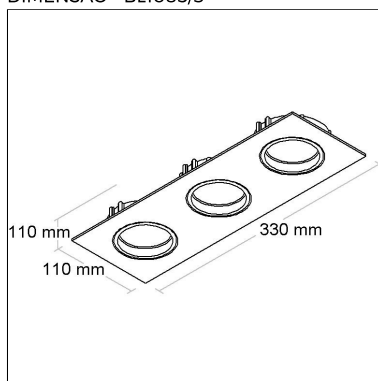

DIMENSÃO - BL1085/3