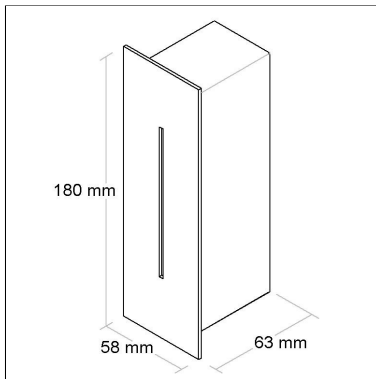

BL6024

CÓD BL6024

TEMPERATURA DE COR

2700K

80
IRC

DIMENSÃO - BL6024

Linha: **rischio**

Balizador LED com fecho reto.

Categoria: **Balizador**

Nicho: **48x165x65mm**

Altura: **180mm**

Alimentação: **100~240V**

Tipo de embalagem: **Individual**