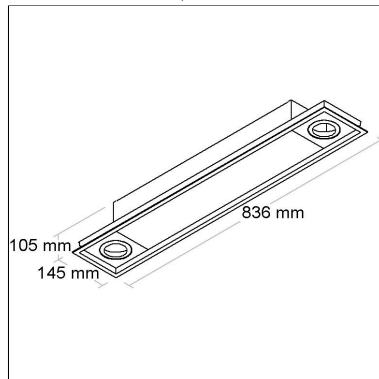

DIMENSÃO - BL1135/3K