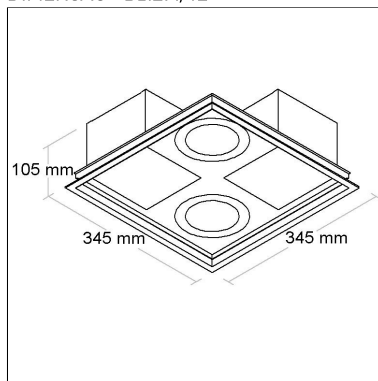

DIMENSÃO - BL1271/4E