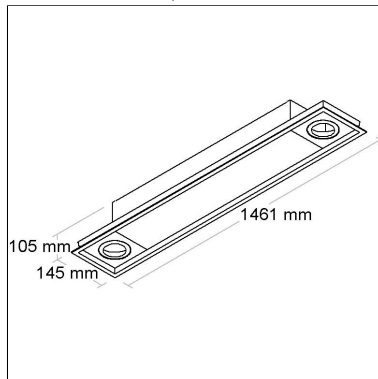

DIMENSÃO - BL1111/3K