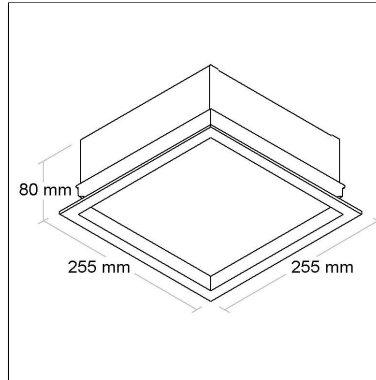

DIMENSÃO - BL1016/21