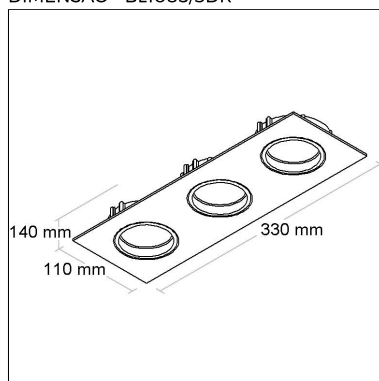

DIMENSÃO - BL1085/3DR