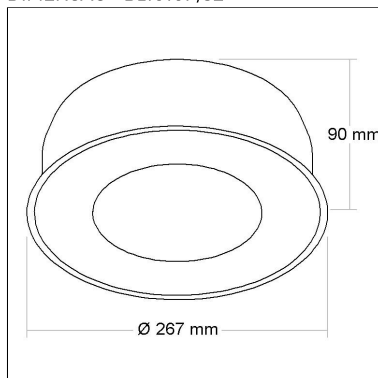

DIMENSÃO - BL1010P/32

Linha: **cerchio-e**

Luminária redonda de embutir em alumínio com antiofuscante central na cor do produto e difusor em acrílico translúcido, tratada com acabamento em pintura eletrostática poliéster, resistente ao intemperismo e ao amarelamento.