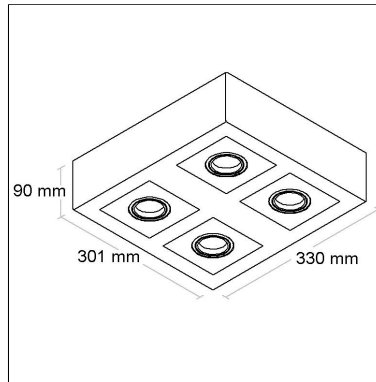

DIMENSÃO - BL3030/4Q