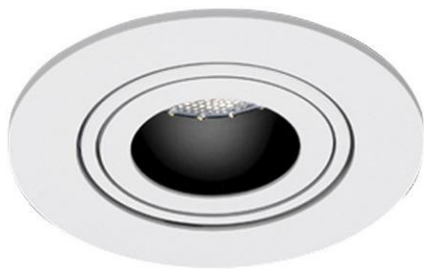

BL1436MR

CÓD BL1436MR