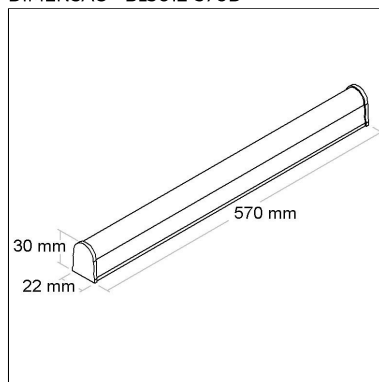

DIMENSÃO - BL3012-570D

Linha: **connectled**

Luminária perfil LED conectável.

Iluminação em linha contínua, difusor em policarbonato leitoso. Corpo em alumínio extrudado tratado, acabamento em pintura eletrostática poliéster, resistente ao intemperismo e ao amarelamento.