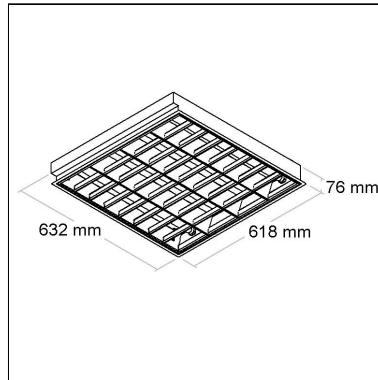

Categoria: **Embutido**

Altura: **76mm**

Alimentação: **85~265V**

Tipo de embalagem: **Individual**

BL1190/G13

CÓD BL1190/G13

DIMENSÃO - BL1190/G13

Linha: **lavoro**