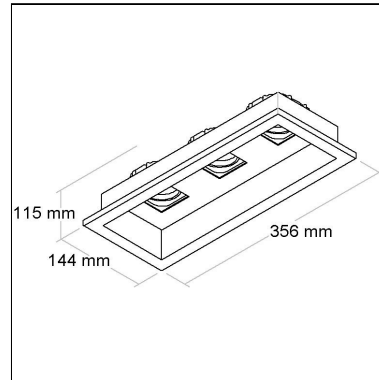

DIMENSÃO - BL1465/3