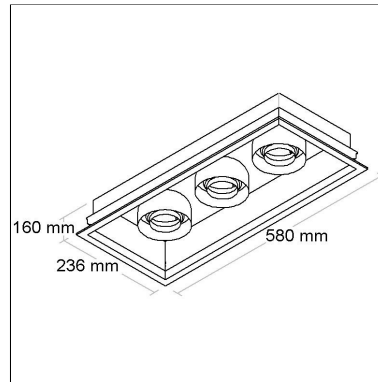

DIMENSÃO - BL1464/3