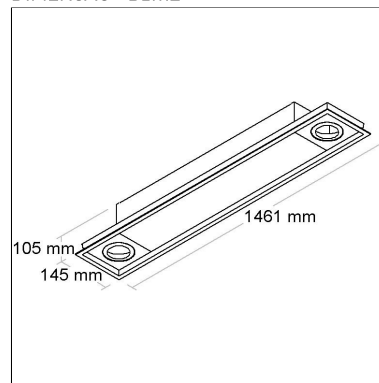

DIMENSÃO - BL1112