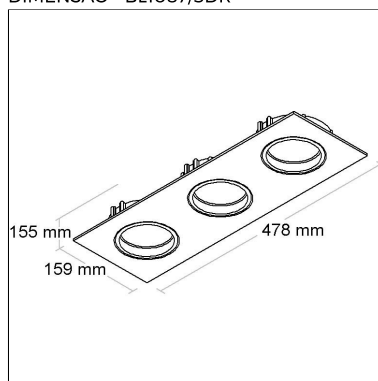

DIMENSÃO - BL1087/3DR