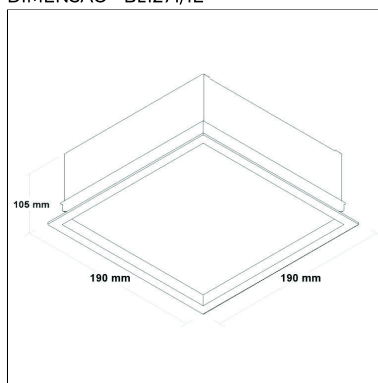

DIMENSÃO - BL1271/1E