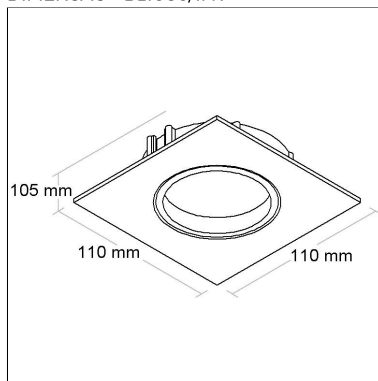

DIMENSÃO - BL1086/1FR