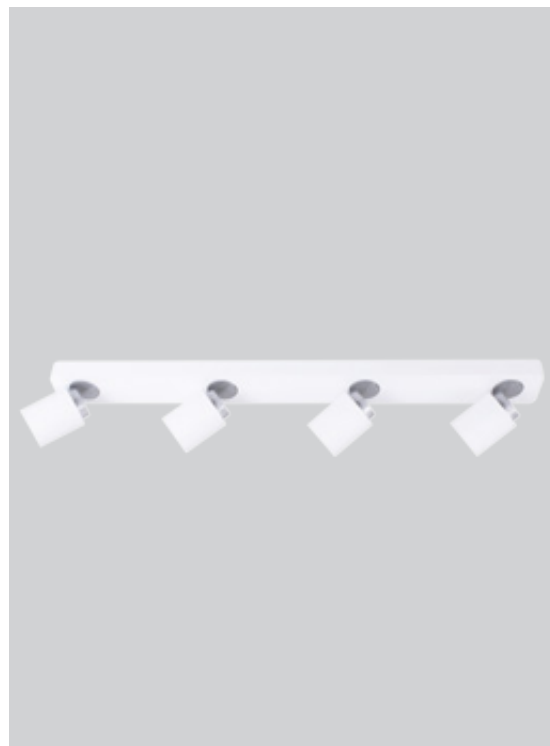

FH021

Lâmpada: 4 x Dicroica
Cor: Branco Microtexturizado
Medidas: 76,5 x 7,5 x 11cm H
Material: Aço e alumínio

Spin

Sobrepôr

Direcionáveis