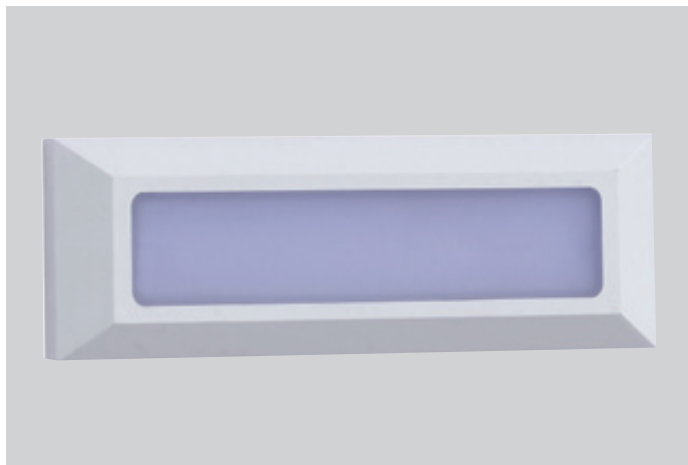

DL130BR

IP65

Potência: LED 5W

Fluxo Luminoso: 250lm

Cor: Branco

Medidas: 2,8 x 8 x 2,3cm

Material: ABS

Temperatura de Cor: 3.000K

DL130PT

IP65

Potência: LED 5W

Fluxo Luminoso: 250lm

Cor: Preto

Medidas: 2,8 x 8 x 2,3cm

Material: ABS

Temperatura de Cor: 3.000K

Matte

Sobrepor

LED
TECNOLOGIA