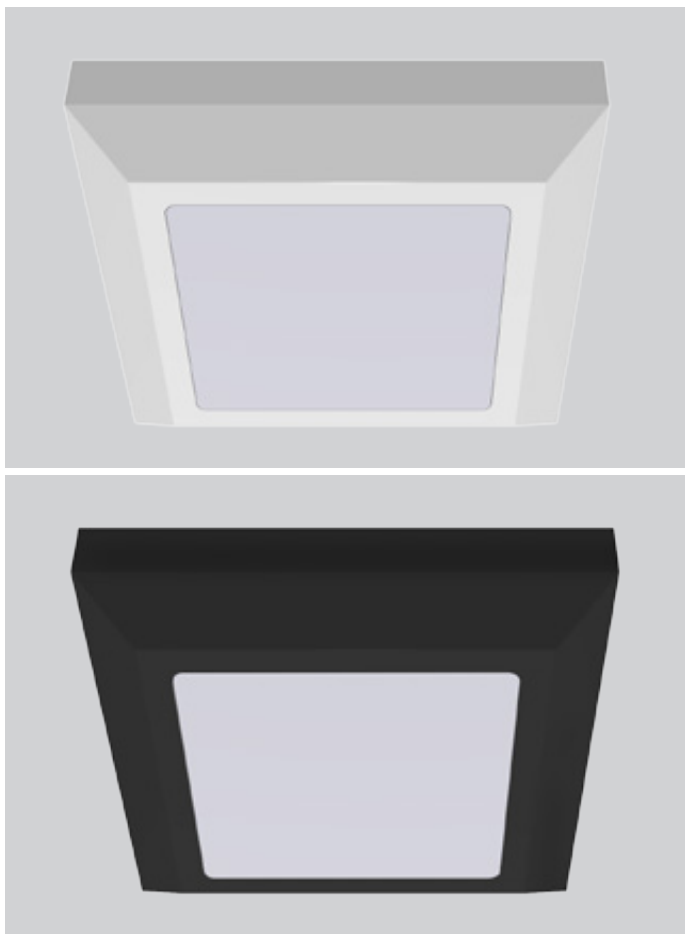

Matte

Sobrepôr

LED
TECNOLOGIA

DL129BR

IP65

Potência: LED 5W

Fluxo Luminoso: 250lm

Cor: Branco

Medidas: 12,4 x 12,4 x 2,8cm

Material: ABS

Temperatura de Cor: 3.000K

DL129PT

IP65

Potência: LED 5W

Fluxo Luminoso: 250lm

Cor: Preto

Medidas: 12,4 x 12,4 x 2,8cm

Material: ABS

Temperatura de Cor: 3.000K