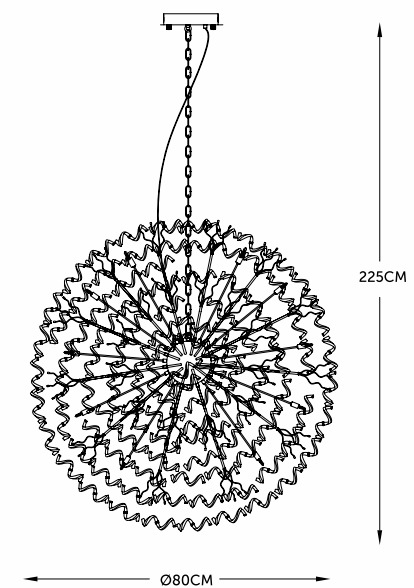

BELANO

1064/12P
Pendente Belano
Cristal Clear
12*G9 40W
Ø72*205cm

ZERBINI

1063/36P
Pendente Zerbini
Cristal Óptico
36*G9 40W
Ø150*260cm

1063/12P
Pendente Zerbini
Cristal Óptico
12*G9 40W
Ø80*225cm

ZERBINI

1063/8P
 Pendente Zerbini
 Cristal Óptico
 8*G9 40W
 Ø58*210cm