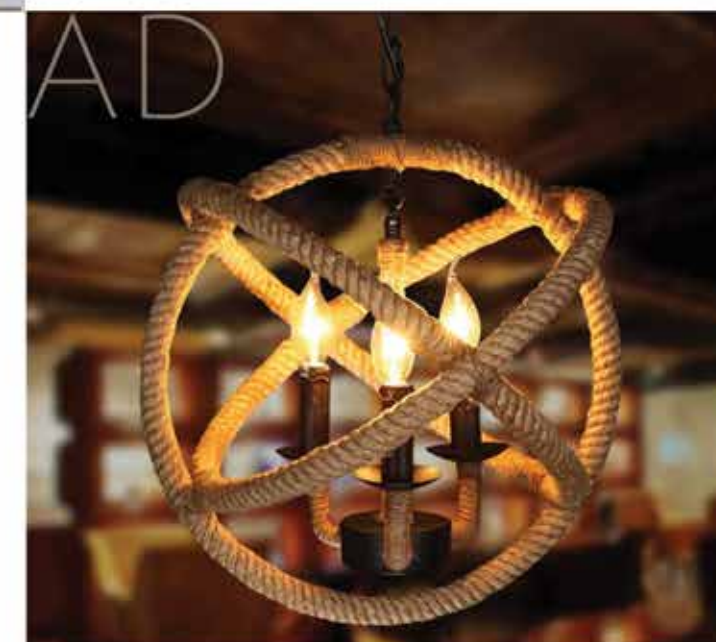

1076
 Arandela Teresa
 Metal
 1*E14 40W

1075
Pendente Adele
Metal
3*E14 40W

Adele

2029/60
Pendente Dread
Metal e Corda
8* E27 60W
Ø60 x 27cm

DREAD

2019/01
Pendente Dread
Corda
1*E27

2018/43
Pendente Dread
Metal e Corda
3*E14
Ø43cm