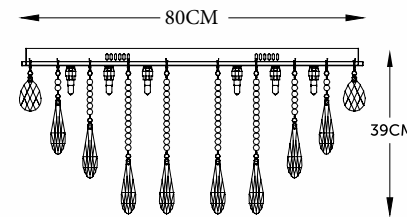

1059/80

Plafon Milano
Cristal Cognac
20*G9 40W
80*80cm