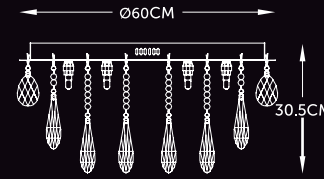

1058/60

Plafon Milano
Cristal Cognac
14*G9 40W
Ø60*30.5cm