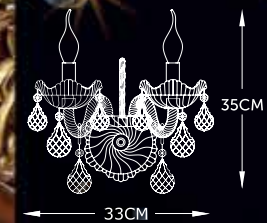

1048/2
Arandela Antonella
Cristal Cognac
2*E14 40W
33*35cm

Antonella