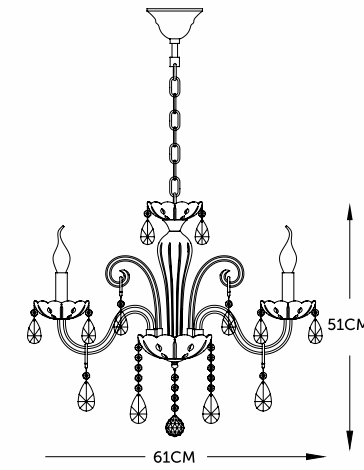

98CM

Matteo

2011/6
Lustre Venília
Cristal Clear
6*E14 40W
Ø82x60cm

2011/10
Lustre Venília
Cristal Clear
10*E14 40W
Ø72x60cm

2011/8
LUS Lustre Venília
Cristal Clear
8*E14 40W
Ø64x60cm

VENILIA

1035
 Lustre Adélia
 Cristal Cognac
 48*E14 40W
 Ø150*200cm

1055
 Lustre Michelangelo
 Cristal Clear
 24*E14 40W
 Ø110*55cm

1049
Lustre Vicenza
Cristal Clear
55*E14 40W
Ø160*230cm

1050
Lustre Vicenza
Cristal Cognac
55*E14 40W
Ø160*230cm

Vicenza

1039/8
Lustre Magna
Cristal Clear
8*E14 40W
Ø76*63cm

Magna

1039/18
Lustre Magna
Cristal Clear
18*E14 40W
Ø100*80cm

altaluce
excelência e design

1052/6
 Lustre Alessa 6L
 Cristal
 Cognac
 6*E14 40W
 Ø61*51cm

1052/8
 Lustre Alessa 8L
 Cristal
 Cognac
 8*E14 40W
 Ø71*55cm