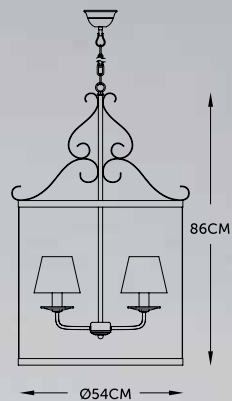

1075
Pendente Adele
Metal
3*E14 40W