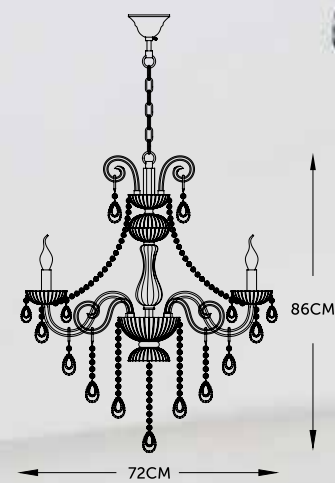

1048/8
Lustre Antonella
Cristal Cognac
8*E14 40W
Ø71*67cm

1048/2
Arandela Antonella
Cristal Cognac
2*E14 40W
33*35cm

Antonella

38118-18
Lustre Império
Cristal Ambar e Clear
19*E14 40W
Ø90cm x h76cm

Império

luna

1047
Lustre Luna
Cristal Clear & Negro
8*E14 40W
Ø72*86cm

altaluce
excelência e design

1053/12
Lustre Benito
Cristal Negro
12*E14 40W
Ø93*82cm

Benito

VIENA

1027
Pendente Viena
Cristal Clear
11*E14 40W
Ø61*91cm

BELANO

1064/12P
Pendente Belano
Cristal Clear
12*G9 40W
Ø72*205cm

ZERBINI

1063/36P
Pendente Zerbini
Cristal Óptico
36*G9 40W
Ø150*260cm

1063/12P
Pendente Zerbini
Cristal Óptico
12*G9 40W
Ø80*225cm

ZERBINI

1063/8P
 Pendente Zerbini
 Cristal Óptico
 8*G9 40W
 Ø58*210cm