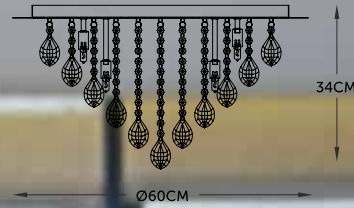

1066/9C

Plafon Pietro
Cristal Clear
9*G9 40W
Ø60*34cm

Pietro