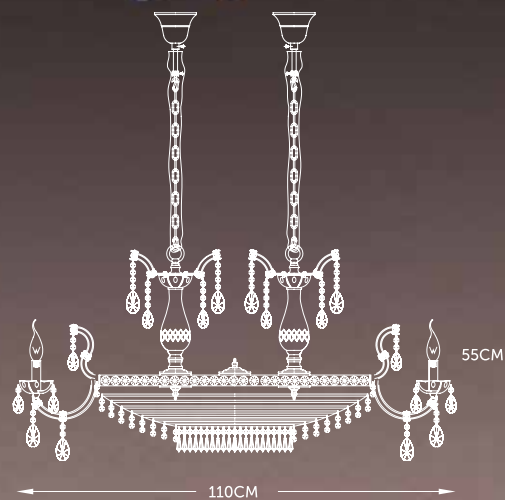

2010/15
Lustre Leone
Cristal Cognac
15*E14 40W
Ø90*65cm

2010/8
Lustre Leone
Cristal Cognac
8*E14 40W
Ø76*45cm

Alba

96CM

1038
Lustre Alba
Cristal Clear
18*E14 40W
Ø100*96cm

Ø100CM

90CM

1051
Lustre Matteo
Cristal Cognac
18*E14 40W
Ø98*90cm

98CM

Matteo

2011/6
Lustre Venília
Cristal Clear
6*E14 40W
Ø82x60cm

2011/10
Lustre Venília
Cristal Clear
10*E14 40W
Ø72x60cm

2011/8
LUS Lustre Venília
Cristal Clear
8*E14 40W
Ø64x60cm

VENILIA

1035
 Lustre Adélia
 Cristal Cognac
 48*E14 40W
 Ø150*200cm

1055
 Lustre Michelangelo
 Cristal Clear
 24*E14 40W
 Ø110*55cm

1049
Lustre Vicenza
Cristal Clear
55*E14 40W
Ø160*230cm

1050
Lustre Vicenza
Cristal Cognac
55*E14 40W
Ø160*230cm

Vicenza

1039/8
Lustre Magna
Cristal Clear
8*E14 40W
Ø76*63cm