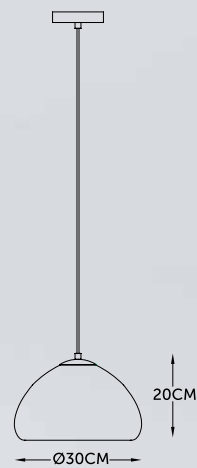

D
O
N
N
A

1149
Pendente Félix
Vidro Cromado
6*G9 40W
Ø45*200cm

ataluce
excelência e design

1006
Pendente Félix
Vidro
Cromado
1*E27 60W

1008
Pendente Félix
Vidro
Cobre
1*E27 60W

1007
Pendente Félix
Vidro
Dourado
1*E27 60W