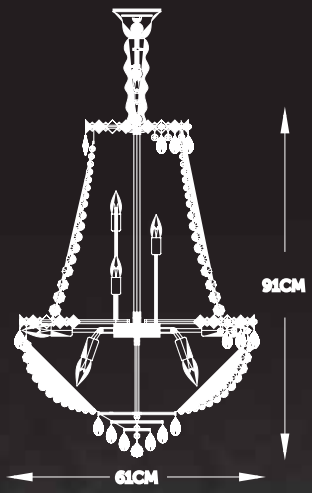

luna

1047
Lustre Luna
Cristal Clear & Negro
8*E14 40W
Ø72*86cm

altaluce
excelência e design

1053/12
Lustre Benito
Cristal Negro
12*E14 40W
Ø93*82cm

Benito

VIENA

1027
Pendente Viena
Cristal Clear
11*E14 40W
Ø61*91cm

BELANO

1064/12P
Pendente Belano
Cristal Clear
12*G9 40W
Ø72*205cm

ZERBINI

1063/36P
Pendente Zerbini
Cristal Óptico
36*G9 40W
Ø150*260cm

1063/12P
Pendente Zerbini
Cristal Óptico
12*G9 40W
Ø80*225cm

ZERBINI

1063/8P
 Pendente Zerbini
 Cristal Óptico
 8*G9 40W
 Ø58*210cm