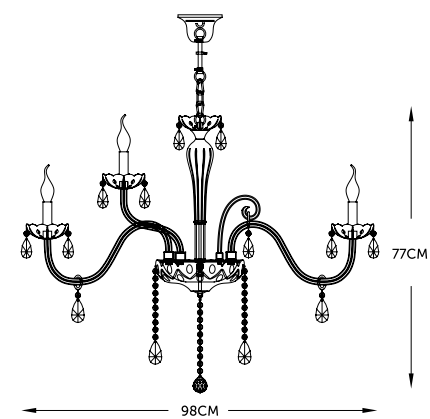

1052/18

Lustre Alessa 18L

Cristal

Cognac

18*E14 40W

Ø98*77cm