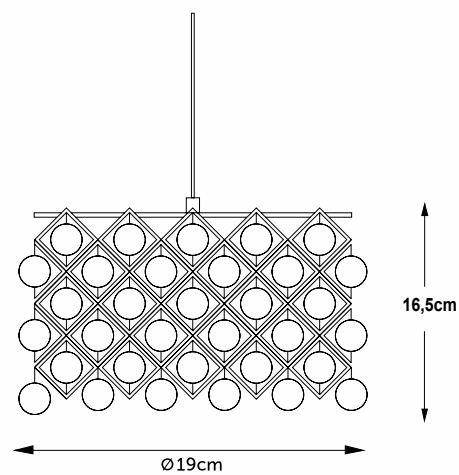

1127

Pendente Velasco
Cristal Âmbar
1*G9 40W
Ø19*16,5cm

1128

Pendente Velasco
Cristal Cognac
1*G9 40W
Ø19*16,5cm

Velasco

VELASCO