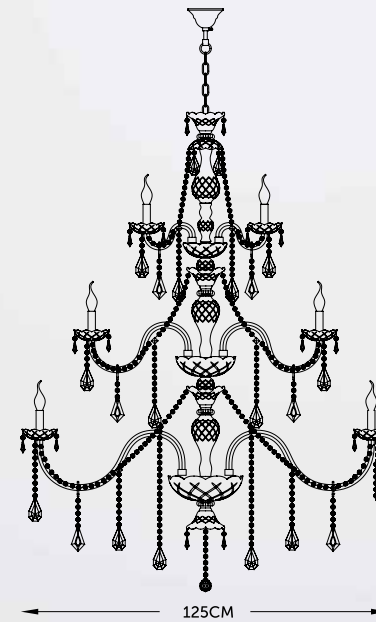

1055
 Lustre Michelangelo
 Cristal Clear
 24*E14 40W
 Ø110*55cm

1049
Lustre Vicenza
Cristal Clear
55*E14 40W
Ø160*230cm

1050
Lustre Vicenza
Cristal Cognac
55*E14 40W
Ø160*230cm

Vicenza

1039/8
Lustre Magna
Cristal Clear
8*E14 40W
Ø76*63cm

1048/8
Lustre Antonella
Cristal Cognac
8*E14 40W
Ø71*67cm

1048/2
Arandela Antonella
Cristal Cognac
2*E14 40W
33*35cm

Antonella

38118-18
Lustre Império
Cristal Ambar e Clear
19*E14 40W
Ø90cm x h76cm

Império

luna

1047
Lustre Luna
Cristal Clear & Negro
8*E14 40W
Ø72*86cm

altaluce
excelência e design

1053/12
Lustre Benito
Cristal Negro
12*E14 40W
Ø93*82cm

Benito

VIENA

1027
Pendente Viena
Cristal Clear
11*E14 40W
Ø61*91cm

BELANO

1064/12P
Pendente Belano
Cristal Clear
12*G9 40W
Ø72*205cm

ZERBINI

1063/36P
Pendente Zerbini
Cristal Óptico
36*G9 40W
Ø150*260cm

1063/12P
Pendente Zerbini
Cristal Óptico
12*G9 40W
Ø80*225cm

ZERBINI

1063/8P
 Pendente Zerbini
 Cristal Óptico
 8*G9 40W
 Ø58*210cm