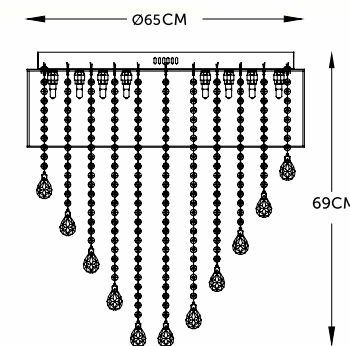

1061

Plafon Badin
Cristal Clear
20*G9 40W
Ø65*69cm