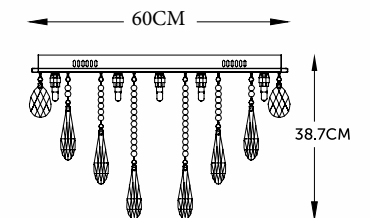

1059/60

Plafon Milano
Cristal Cognac
14*G9 40W
60*60cm