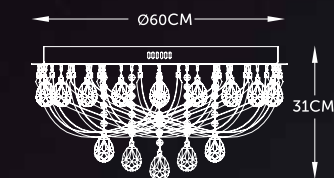

1057/60
Plafon Donatello
Cristal Clear
16*G9 40W
Ø60*31cm