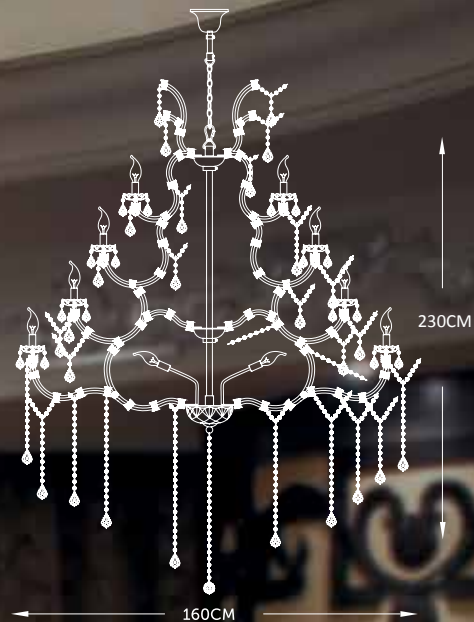

2010/15
Lustre Leone
Cristal Cognac
15*E14 40W
Ø90*65cm

2010/8
Lustre Leone
Cristal Cognac
8*E14 40W
Ø76*45cm

Alba

96CM

1038
Lustre Alba
Cristal Clear
18*E14 40W
Ø100*96cm

Ø100CM

90CM

1051
Lustre Matteo
Cristal Cognac
18*E14 40W
Ø98*90cm

98CM

Matteo

2011/6
Lustre Venília
Cristal Clear
6*E14 40W
Ø82x60cm

2011/10
Lustre Venília
Cristal Clear
10*E14 40W
Ø72x60cm

2011/8
LUS Lustre Venília
Cristal Clear
8*E14 40W
Ø64x60cm

VENILIA

1035
 Lustre Adélia
 Cristal Cognac
 48*E14 40W
 Ø150*200cm

1055
 Lustre Michelangelo
 Cristal Clear
 24*E14 40W
 Ø110*55cm

1049
Lustre Vicenza
Cristal Clear
55*E14 40W
Ø160*230cm

1050
Lustre Vicenza
Cristal Cognac
55*E14 40W
Ø160*230cm

Vicenza

1039/8
Lustre Magna
Cristal Clear
8*E14 40W
Ø76*63cm