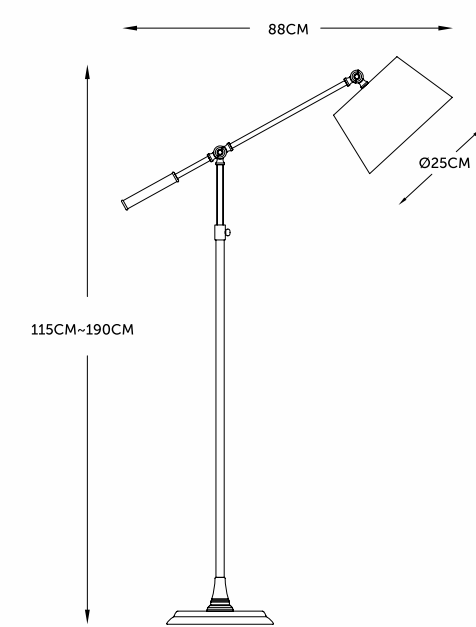

1090
Coluna Justine
Metal
1*E27 60W