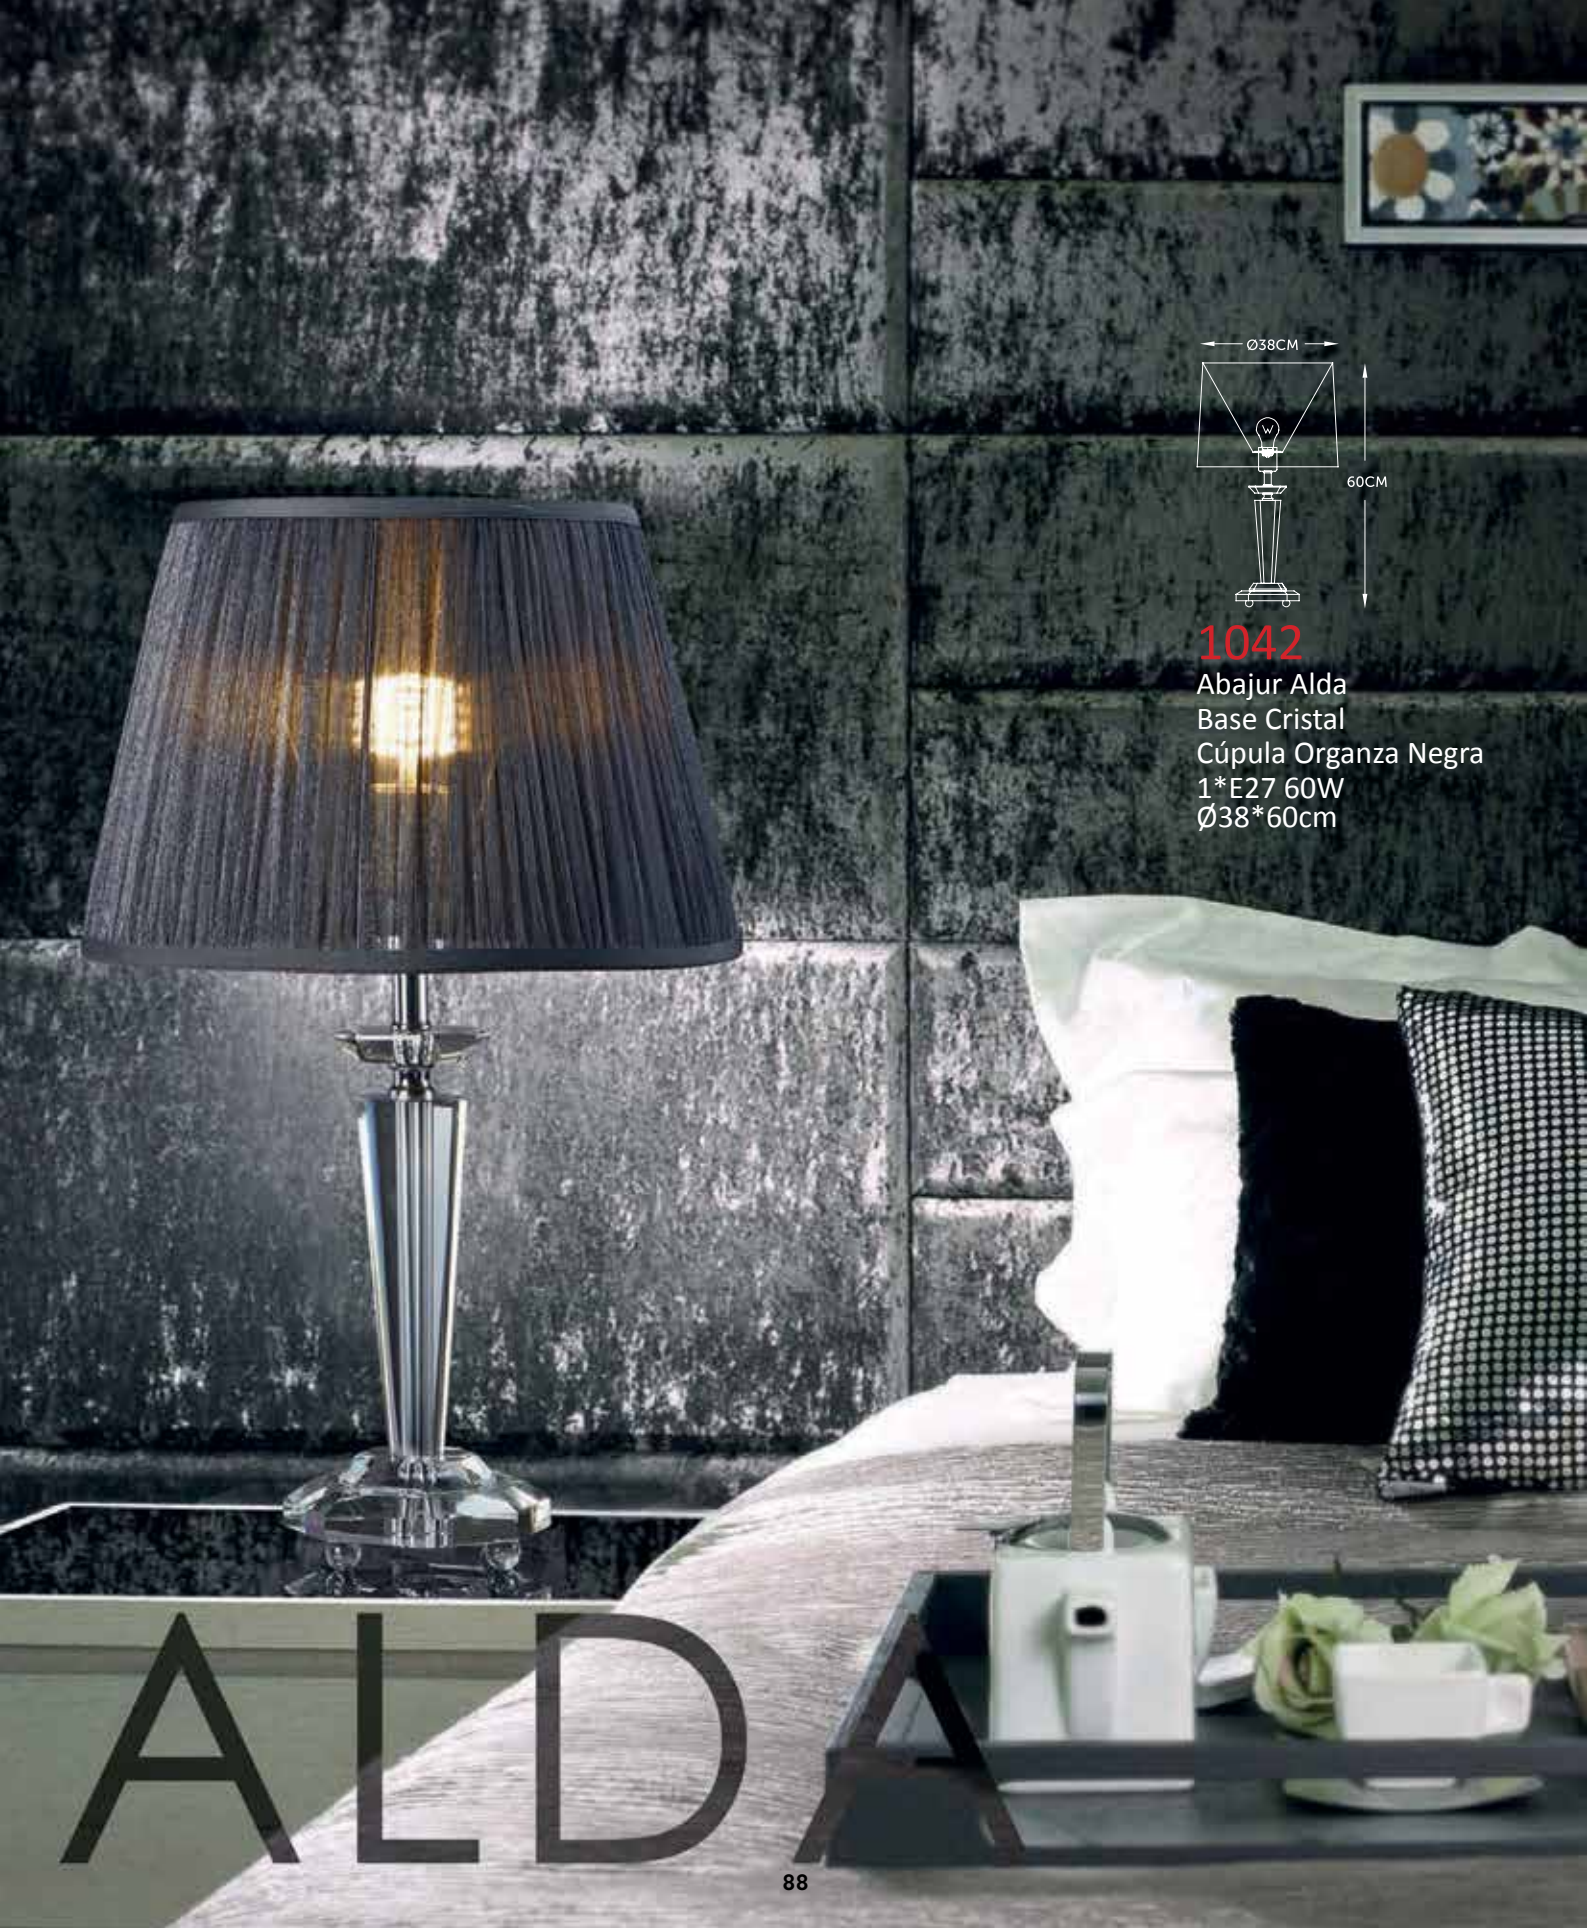

1045
Abajur Berta
Base Cristal Cognac
Cúpula Bege
1*E27 60W
Ø38*63cm

ALDA