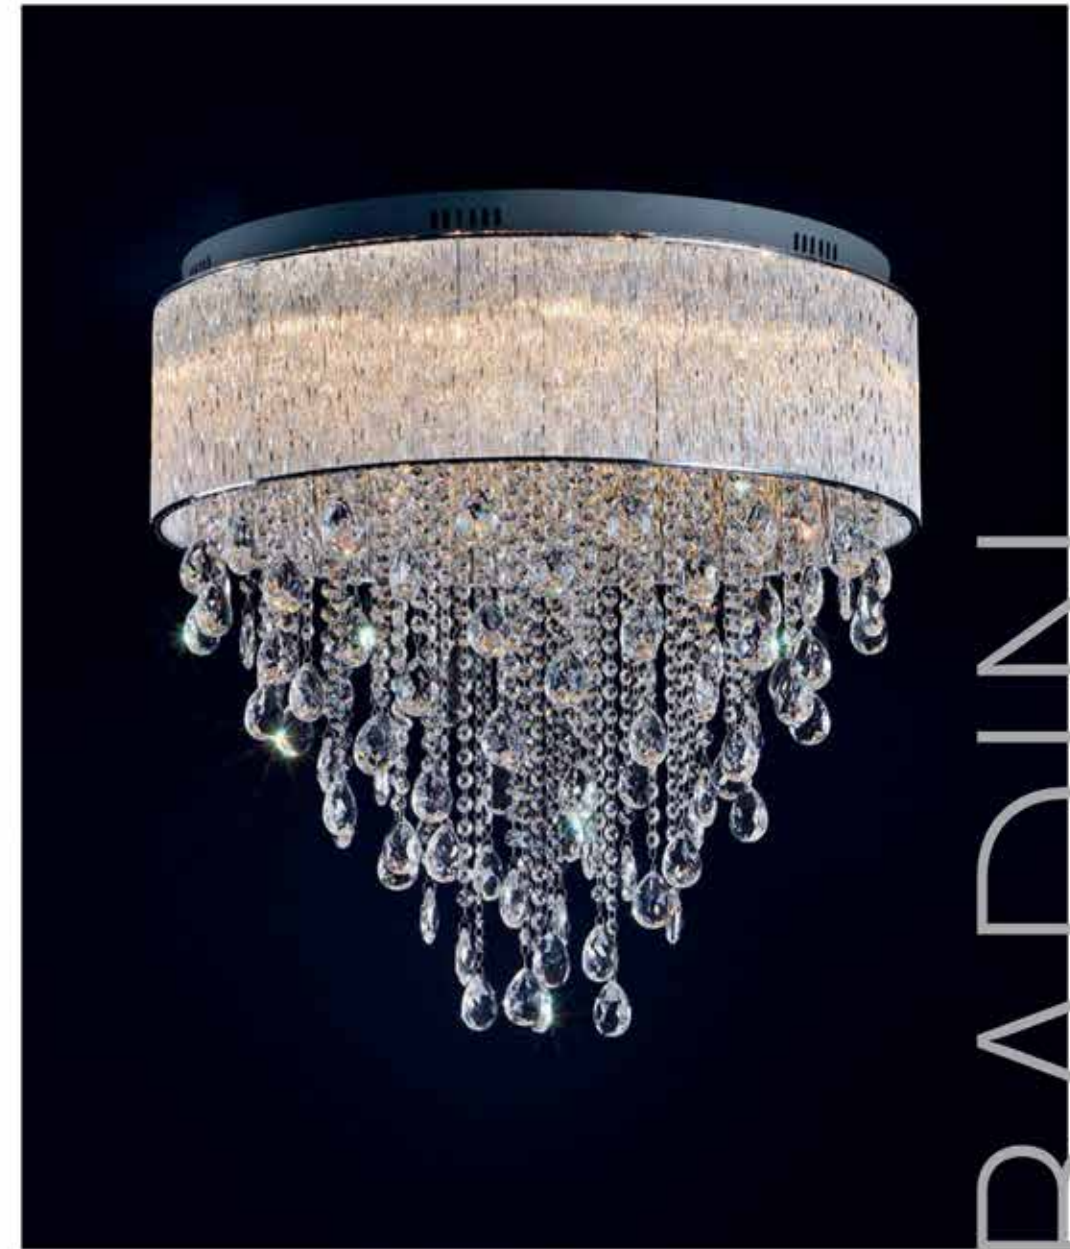

1066/9C

Plafon Pietro
Cristal Clear
9*G9 40W
Ø60*34cm

Pietro

BADIN

1061

Plafon Badin
Cristal Clear
20*G9 40W
Ø65*69cm