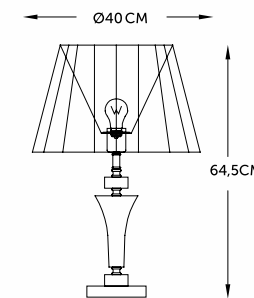

1044
Abajur Belinda
Base Cristal
Cúpula Café
1*E27 60W
Ø40*64,5cm