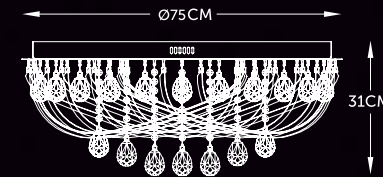

Plafon Pietro
Cristal Clear
9*G9 40W
Ø60*34cm

Pietro

BADIN

1061

Plafon Badin
Cristal Clear
20*G9 40W
Ø65*69cm

1060/53
 Plafon Caprina 53 cm
 Cristais
 16*G9 40W

1057/75
 Plafon Donatello
 Cristal Clear
 22*G9 40W
 Ø75*31cm