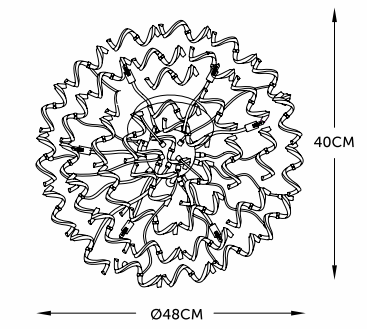

BELANO

1064/12P
Pendente Belano
Cristal Clear
12*G9 40W
Ø72*205cm

ZERBINI

1063/36P
Pendente Zerbini
Cristal Óptico
36*G9 40W
Ø150*260cm

1063/12P
Pendente Zerbini
Cristal Óptico
12*G9 40W
Ø80*225cm

ZERBINI

1063/8P
 Pendente Zerbini
 Cristal Óptico
 8*G9 40W
 Ø58*210cm