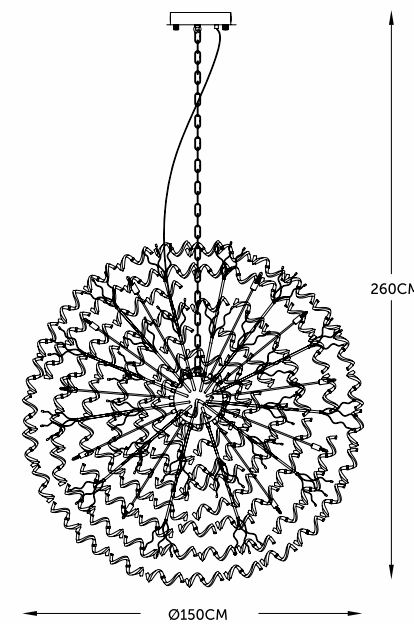

BELANO

1064/12P
Pendente Belano
Cristal Clear
12*G9 40W
Ø72*205cm

ZERBINI

1063/36P
Pendente Zerbini
Cristal Óptico
36*G9 40W
Ø150*260cm

1063/12P
Pendente Zerbini
Cristal Óptico
12*G9 40W
Ø80*225cm

ZERBINI

1063/8P
 Pendente Zerbini
 Cristal Óptico
 8*G9 40W
 Ø58*210cm