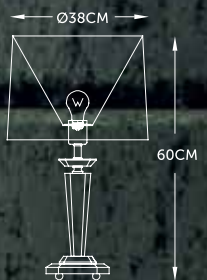

1042
Abajur Alda
Base Cristal
Cúpula Organza Negra
1*E27 60W
Ø38*60cm

ALDA