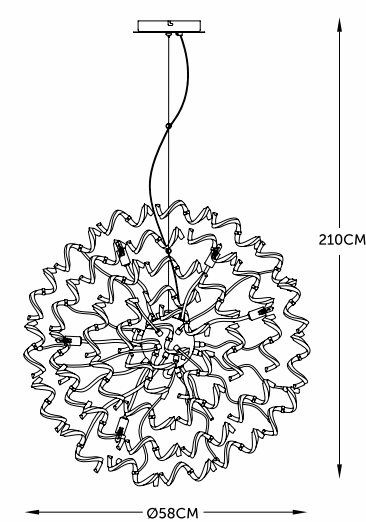

BELANO

1064/12P
Pendente Belano
Cristal Clear
12*G9 40W
Ø72*205cm

ZERBINI

1063/36P
Pendente Zerbini
Cristal Óptico
36*G9 40W
Ø150*260cm

1063/12P
Pendente Zerbini
Cristal Óptico
12*G9 40W
Ø80*225cm

ZERBINI

1063/8P
 Pendente Zerbini
 Cristal Óptico
 8*G9 40W
 Ø58*210cm