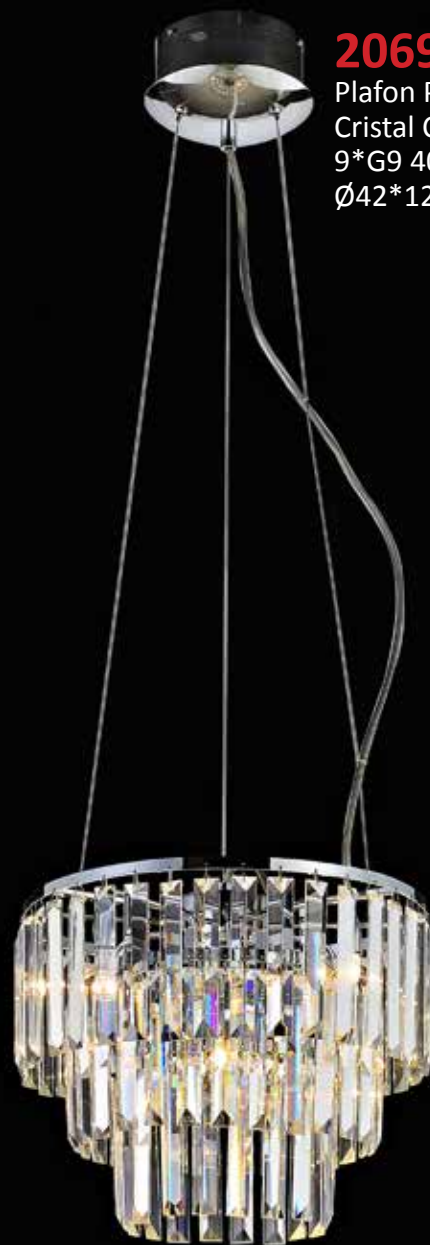

2067/42
Plafon Pazzini
Cristal Clear
9*G9 40W
Ø42*30cm

2067/60
Plafon Pazzini
Cristal Clear
15*G9 40W
Ø60*50cm

2068/2
Arandela Pazzini
Cristal Clear
2*G9 40W
19*19*13cm

PAZZINI

2069/83

Pendente Pazzini
Cristal Cognac
14*G9 40W
83*30cm

2069/42

Plafon Pazzini
Cristal Clear
9*G9 40W
Ø42*120cm

2069/60

Plafon Pazzini
Cristal Clear
15*G9 40W
Ø60*120cm

LE
NE
OO
LE

2010/6
Lustre Leone
Cristal Cognac
6*E14 40W
Ø66*45cm

2010/28
Lustre Leone
Cristal Cognac
28*E14 40W
Ø128*99cm

2010/15
Lustre Leone
Cristal Cognac
15*E14 40W
Ø90*65cm

2010/8
Lustre Leone
Cristal Cognac
8*E14 40W
Ø76*45cm

Alba

96CM

1038
Lustre Alba
Cristal Clear
18*E14 40W
Ø100*96cm

Ø100CM

90CM

1051
Lustre Matteo
Cristal Cognac
18*E14 40W
Ø98*90cm