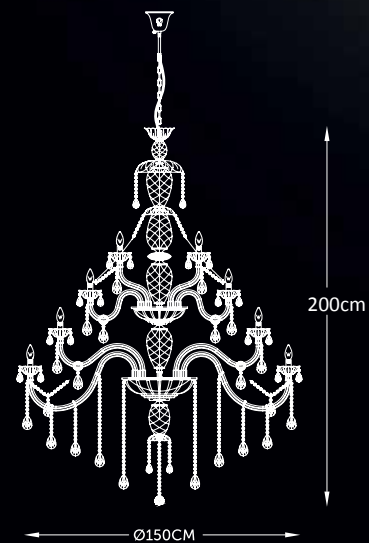

2010/15
Lustre Leone
Cristal Cognac
15*E14 40W
Ø90*65cm

2010/8
Lustre Leone
Cristal Cognac
8*E14 40W
Ø76*45cm

Alba

96CM

1038
Lustre Alba
Cristal Clear
18*E14 40W
Ø100*96cm

Ø100CM

90CM

1051
Lustre Matteo
Cristal Cognac
18*E14 40W
Ø98*90cm

98CM

Matteo

2011/6
Lustre Venília
Cristal Clear
6*E14 40W
Ø82x60cm

2011/10
Lustre Venília
Cristal Clear
10*E14 40W
Ø72x60cm

2011/8
LUS Lustre Venília
Cristal Clear
8*E14 40W
Ø64x60cm

VENILIA

1035
 Lustre Adélia
 Cristal Cognac
 48*E14 40W
 Ø150*200cm

1055
 Lustre Michelangelo
 Cristal Clear
 24*E14 40W
 Ø110*55cm

1049
Lustre Vicenza
Cristal Clear
55*E14 40W
Ø160*230cm

1050
Lustre Vicenza
Cristal Cognac
55*E14 40W
Ø160*230cm

Vicenza

1039/8
Lustre Magna
Cristal Clear
8*E14 40W
Ø76*63cm