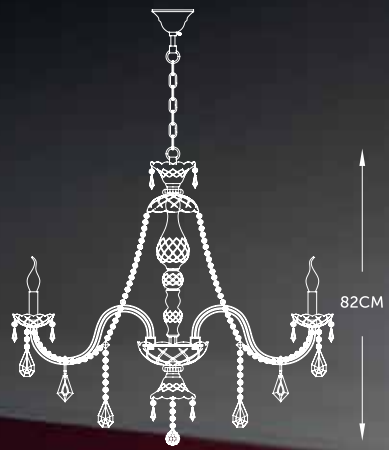

1048/8
Lustre Antonella
Cristal Cognac
8*E14 40W
Ø71*67cm

1048/2
Arandela Antonella
Cristal Cognac
2*E14 40W
33*35cm

Antonella

38118-18
Lustre Império
Cristal Ambar e Clear
19*E14 40W
Ø90cm x h76cm

Império

luna

1047
Lustre Luna
Cristal Clear & Negro
8*E14 40W
Ø72*86cm

altaluce
excelência e design

1053/12
Lustre Benito
Cristal Negro
12*E14 40W
Ø93*82cm

Benito

VIENA

1027
Pendente Viena
Cristal Clear
11*E14 40W
Ø61*91cm