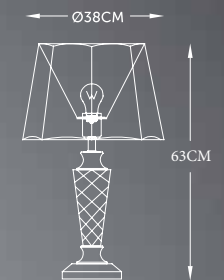

1043
Abajour Alícia
Base Cristal
Cúpula Bege
1*E27 60W
Ø38*63cm