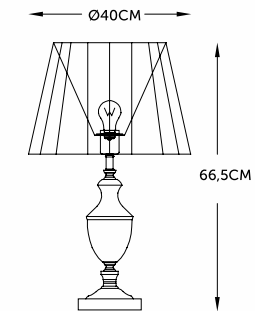

1046
Abajur Birgit
Base Cristal
Cúpula Café
1*E27 60W
Ø40*66,5cm