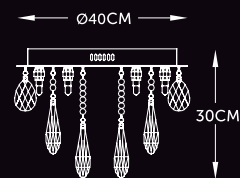

FILIPPO

1058/60

Plafon Milano
Cristal Cognac
14*G9 40W
Ø60*30.5cm

1058/40

Plafon Milani
Cristal Cognac
12*G9 40W
Ø40*30cm

Milano

1059/100

Plafon Milano
Cristal Cognac
24*G9 40W
100*100cm