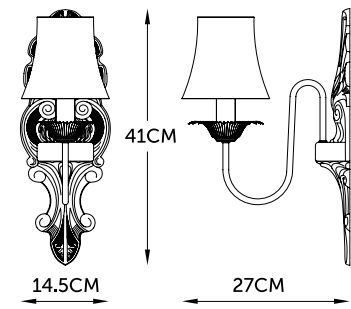

1102/5
Lustre Sarah
Cristal Clear
5*E14 40W
Ø56*46cm

SARRAH

1113/8
 Lustre Cateline
 Cristal Clear e Metal
 8*E14 40W
 Ø56*46cm

1113/5
 Lustre Cateline
 Cristal Clear e Metal
 5*E14 40W
 Ø46*47cm

1077
 Lustre Teresa
 Metal
 12*E14 40W