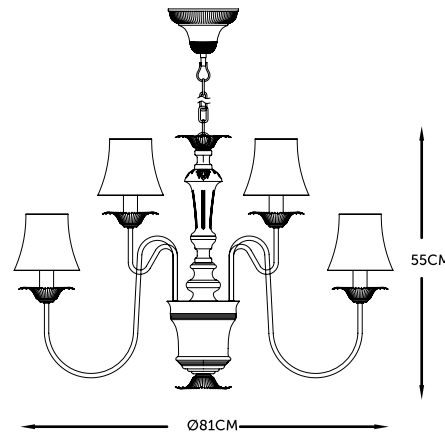

2058-26
Pendente Beton
Cimento
1*E27 60W
Ø26*16cm

2055/12
Pendente Beton
Cimento
1*E27 60W
Ø12*13,5cm

2056-28
Pendente Beton
Cimento
1*E27 60W
Ø28*16cm

*espessura do concreto - 1cm

1102/3
Lustre Sarah
Cristal Clear
3*E14 40W
Ø46*45cm

1102/5
Lustre Sarah
Cristal Clear
5*E14 40W
Ø56*46cm

SARRAH

1113/8
 Lustre Cateline
 Cristal Clear e Metal
 8*E14 40W
 Ø56*46cm

1113/5
 Lustre Cateline
 Cristal Clear e Metal
 5*E14 40W
 Ø46*47cm

1077
 Lustre Teresa
 Metal
 12*E14 40W