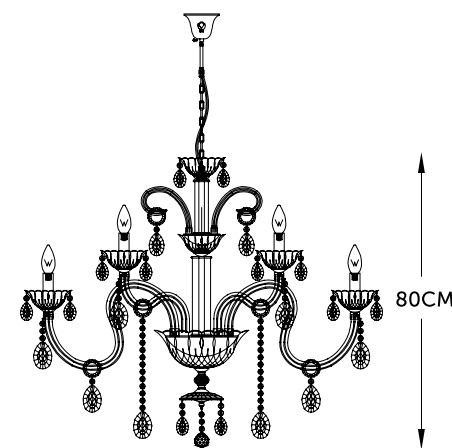

98CM

Matteo

2011/6
Lustre Venília
Cristal Clear
6*E14 40W
Ø82x60cm

2011/10
Lustre Venília
Cristal Clear
10*E14 40W
Ø72x60cm

2011/8
LUS Lustre Venília
Cristal Clear
8*E14 40W
Ø64x60cm

VENILIA

1035
 Lustre Adélia
 Cristal Cognac
 48*E14 40W
 Ø150*200cm

1055
 Lustre Michelangelo
 Cristal Clear
 24*E14 40W
 Ø110*55cm

1049
Lustre Vicenza
Cristal Clear
55*E14 40W
Ø160*230cm

1050
Lustre Vicenza
Cristal Cognac
55*E14 40W
Ø160*230cm

Vicenza

1039/8
Lustre Magna
Cristal Clear
8*E14 40W
Ø76*63cm

Magna

1039/18
Lustre Magna
Cristal Clear
18*E14 40W
Ø100*80cm

altaluce
excelência e design

1052/6
 Lustre Alessa 6L
 Cristal
 Cognac
 6*E14 40W
 Ø61*51cm

1052/8
 Lustre Alessa 8L
 Cristal
 Cognac
 8*E14 40W
 Ø71*55cm