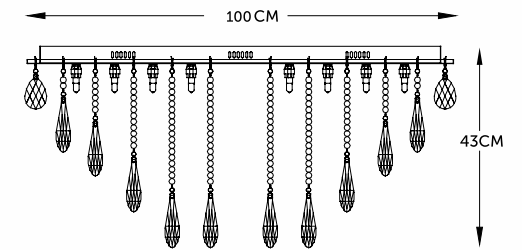

FILIPPO

1058/60

Plafon Milano
Cristal Cognac
14*G9 40W
Ø60*30.5cm

1058/40

Plafon Milani
Cristal Cognac
12*G9 40W
Ø40*30cm

Milano

1059/100

Plafon Milano
Cristal Cognac
24*G9 40W
100*100cm