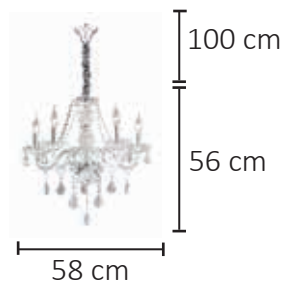

5XE14

Ref:0527