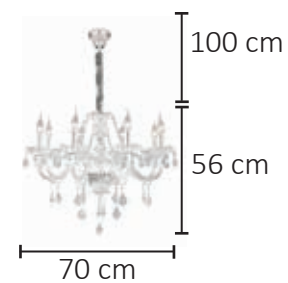

SL-9840 H8 TR

8XE14
Ref:0519