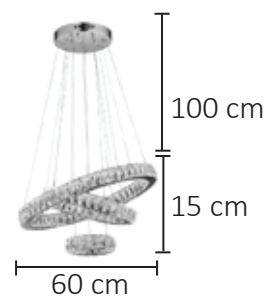

## **SL-6674 -H2**

LED 54W 4000K

Ref:0712

Pendente de led  
Acabamento em metal e cristais  
Flexibilidade: possibilidade de diversas formações

**SL-6674 -H3**  
 LED 93W 4000K  
 Ref:0802

**SL-5683 L**  
 LED 46W 4000K  
 Ref:0778