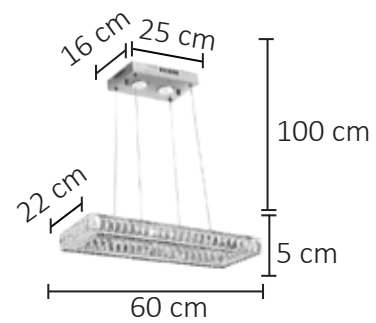

## **SL-6674 -H2**

LED 54W 4000K

Ref:0712

Pendente de led  
Acabamento em metal e cristais  
Flexibilidade: possibilidade de diversas formações

**SL-6674 -H3**  
 LED 93W 4000K  
 Ref:0802

**SL-5683 L**  
 LED 46W 4000K  
 Ref:0778