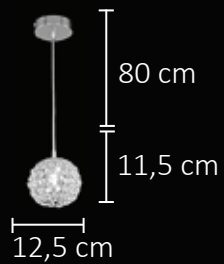

SL-94517 H1

1XG9
Ref:0730