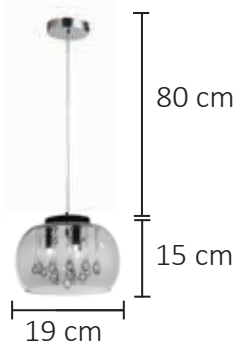

SL- 5603 H3 SMOK

3XG9
Ref:0671