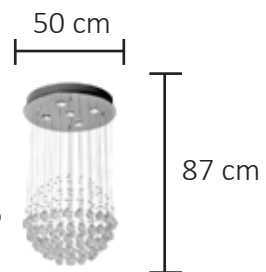

SL-6653 C7
7XGU10
Ref:0625

SL-6653 C5
5XGU10
Ref:0624