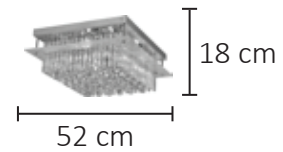

SL-5677L C8

8XG9
Ref:0617