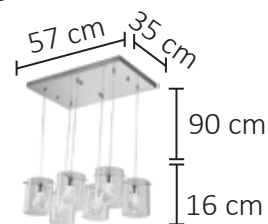

SL-6672 H6

LED 6 - 5W - 4000K
Ref:0689