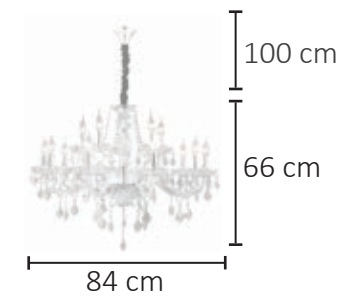

SL-9840 H15 CHP

15XE14

Ref:0530