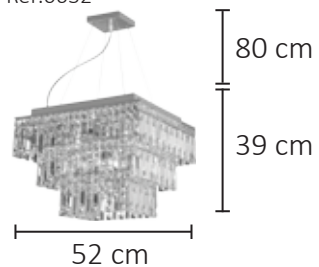

SL-5607-H6

6XE14
Ref:0632

Acabamento com cristais e metal
Acompanha kit para montagem como plafon ou pendente