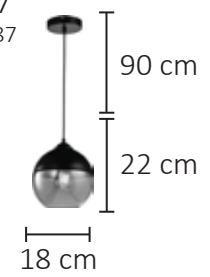

SL-5633 C H1

1XE27
Ref:0687