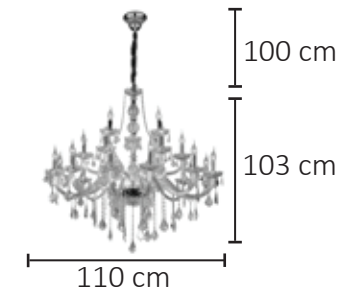

**SL-9840 H21 CHP + DOURADO**

21XE14  
Ref:532

**SL-9840 W2 CHP**

Ø: 35 cm H:25 cm

2XE14

Ref:0533

**SL-9840 W1 CHP**

Ø: 13 cm H:25 cm