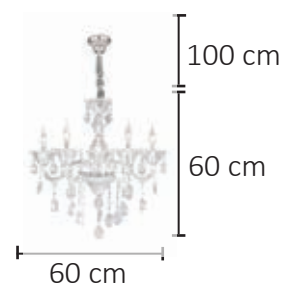

Ø: 35 cm H:25 cm

2XE14

Ref:0506

**SL-9968 W1 TR**

Ø: 13 cm H:25 cm

1XE14

Ref:0507

**SL-9968 H15 TR**

Ref:0538

**SL-9805 H15 CHP**

15XE14

Ref:0539

**SL-9805 W2 CHP**

Ø: 35 cm H:25 cm  
2XE14  
Ref:0540

**SL-9805 W1 CHP**

Ø: 13 cm H:25 cm  
1XE14  
Ref:0541

# *Linha* Melisse

Composição: metal, vidro e cristais

**SL-9805 H5 TR**

5XE14  
Ref:0544

**SL-9805 H8 TR**

8XE14  
Ref:0545

**SL-9805 H12 TR**

12XE14

Ref:0546

**SL-9805 H15 TR**

15XE14

Ref:0547

**SL-9805 W2 TR**  
Ø: 35 cm H:25 cm  
2XE14  
Ref:0548

**SL-9805 W1 TR**  
Ø: 13 cm H:25 cm  
1XE14  
Ref:0549

**SL-9805 H21 TR**  
21XE14  
Ref:0550

**SL-9805 H30 TR**