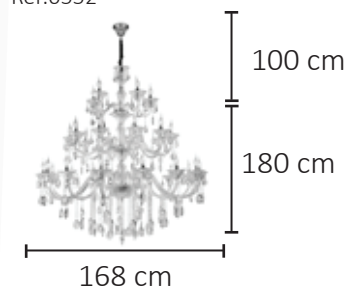

SL-9805 H50 TR

50XE14

Ref:0552