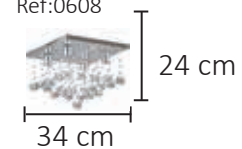

SL-93128S C4 CHP

4XG9
Ref:0608