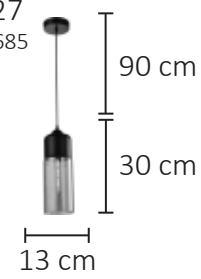

## SL-5631 H3

3XG9  
Ref:0684

Pendente em vidro  
Acabamento metal cromado e cristais  
Cabo regulável

*Linha*  
**Elia**

**SL-5633 A H1**

1XE27  
Ref:0685

**SL-5633 B H1**

1XE27  
Ref:0686