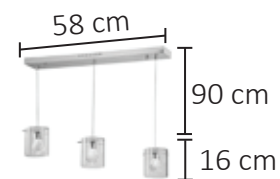

SL-6672 H3

LED 3 - 5W - 4000K
Ref:0690