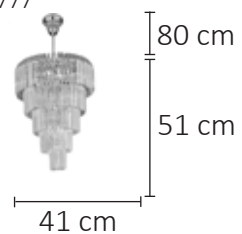

SL- 5681 M

8XE14
Ref:0777