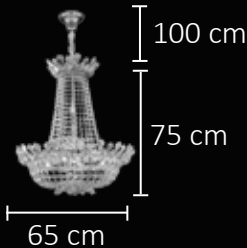

Ø: 35 cm H:25 cm

2XE14

Ref:0506

**SL-9968 W1 TR**

Ø: 13 cm H:25 cm

1XE14

Ref:0507

**SL-9968 H15 TR**

*Lustre*  
Cristal Vienna

**SL-6657 XL H24**

24XE14  
Ref:0553

**SL-6657 M H10**

10XE14  
Ref:0554

**SL-6657 S H6**

6XE14  
Ref:0555

**SL- 5681 L**