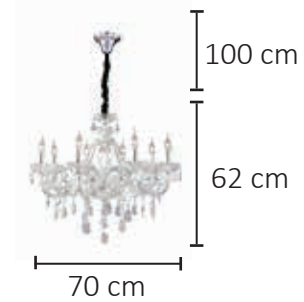

**SL-5676 H8 TR**

*Linha*  
**Sophie**

Composição: metal, vidro e cristais

**SL-9968 H5 TR**

5XE14  
Ref:0504

**SL-9968 H8 TR**

8XE14  
Ref:0505

**SL-9968 W2 TR**

Ø: 35 cm H:25 cm

2XE14

Ref:0506

**SL-9968 W1 TR**

Ø: 13 cm H:25 cm

1XE14

Ref:0507

**SL-9968 H15 TR**