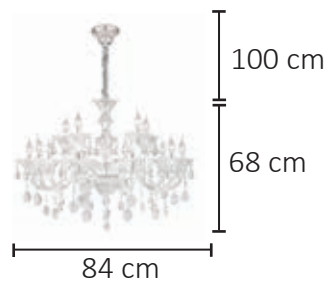

Ø: 35 cm H:25 cm

2XE14

Ref:0506

**SL-9968 W1 TR**

Ø: 13 cm H:25 cm

1XE14

Ref:0507

**SL-9968 H15 TR**

Ref:0538

**SL-9805 H15 CHP**

15XE14

Ref:0539

**SL-9805 W2 CHP**

Ø: 35 cm H:25 cm  
2XE14  
Ref:0540

**SL-9805 W1 CHP**

Ø: 13 cm H:25 cm  
1XE14  
Ref:0541

# *Linha* Melisse

Composição: metal, vidro e cristais

**SL-9805 H5 TR**

5XE14  
Ref:0544

**SL-9805 H8 TR**

8XE14  
Ref:0545

**SL-9805 H12 TR**

12XE14

Ref:0546

**SL-9805 H15 TR**

15XE14

Ref:0547

**SL-9805 W2 TR**  
Ø: 35 cm H:25 cm  
2XE14  
Ref:0548

**SL-9805 W1 TR**  
Ø: 13 cm H:25 cm  
1XE14  
Ref:0549

**SL-9805 H21 TR**  
21XE14  
Ref:0550

**SL-9805 H30 TR**