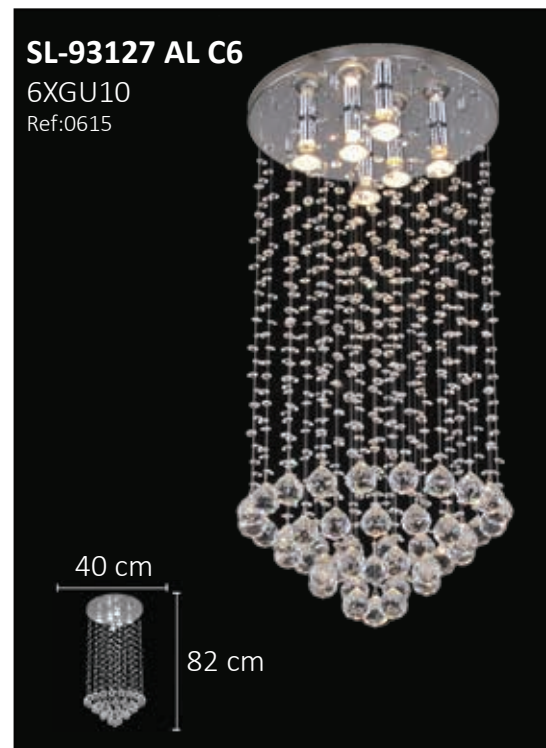

# Linha Catherine

04, 06 ou 08 lâmpadas  
Base em metal  
Cristais de alto brilho  
Casca de 80cm