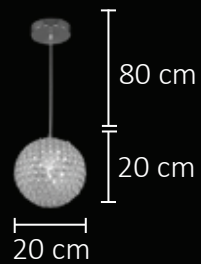

SL-94820 H1

1XE27
Ref:0731