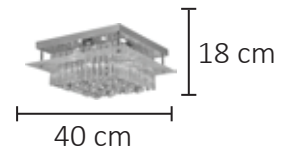

SL-5677M C5

5XG9
Ref:0618