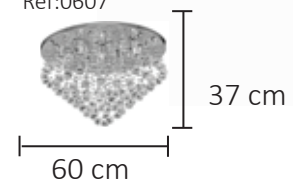

SL-93127XL C8 CHP

8XG9
Ref:0607