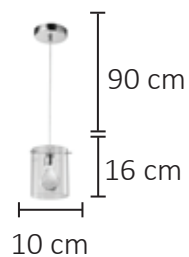

SL-6672 H1

LED 1 - 5W - 4000K
Ref:0688