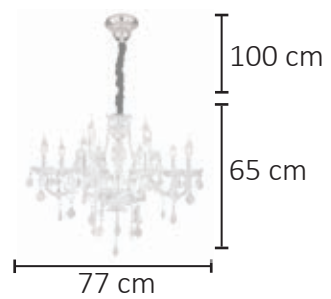

SL-9840 H12 CHP

12XE14

Ref:0529