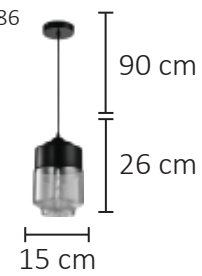

## SL-5631 H3

3XG9  
Ref:0684

Pendente em vidro  
Acabamento metal cromado e cristais  
Cabo regulável

*Linha*  
**Elia**

**SL-5633 A H1**

1XE27  
Ref:0685

**SL-5633 B H1**

1XE27  
Ref:0686