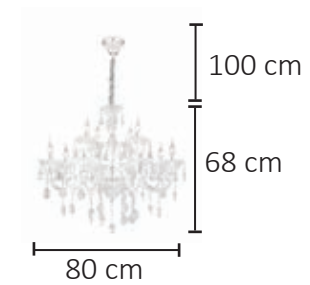

Ø: 35 cm H:25 cm

2XE14

Ref:0506

**SL-9968 W1 TR**

Ø: 13 cm H:25 cm

1XE14

Ref:0507

**SL-9968 H15 TR**

Ref:0538

**SL-9805 H15 CHP**

15XE14

Ref:0539

**SL-9805 W2 CHP**

Ø: 35 cm H:25 cm  
2XE14  
Ref:0540

**SL-9805 W1 CHP**

Ø: 13 cm H:25 cm  
1XE14  
Ref:0541

Ref:0546

**SL-9805 H15 TR**

15XE14

Ref:0547

**SL-9805 W2 TR**  
Ø: 35 cm H:25 cm  
2XE14  
Ref:0548

**SL-9805 W1 TR**  
Ø: 13 cm H:25 cm  
1XE14  
Ref:0549

**SL-9805 H21 TR**  
21XE14  
Ref:0550

**SL-9805 H30 TR**