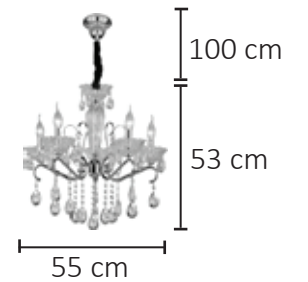

5XE14
Ref:0502

5XE14
Ref:0790

5XE14
Ref:0792

Linha Kate

Estrutura em metal e vidro
Cristais e bobeches com detalhes exclusivos

SL-5676 H5