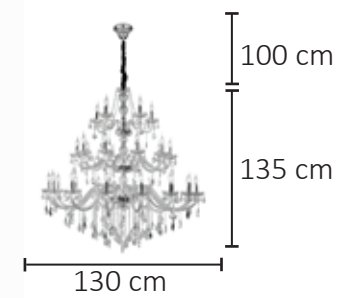

SL-9840 H30 CHP

30XE14

Ref:0535