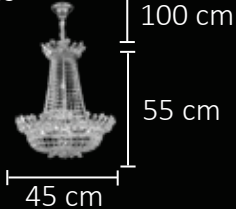

Ø: 35 cm H:25 cm

2XE14

Ref:0506

**SL-9968 W1 TR**

Ø: 13 cm H:25 cm

1XE14

Ref:0507

**SL-9968 H15 TR**

*Lustre*  
Cristal Vienna

**SL-6657 XL H24**

24XE14  
Ref:0553

**SL-6657 M H10**

10XE14  
Ref:0554

**SL-6657 S H6**

6XE14  
Ref:0555

**SL- 5681 L**