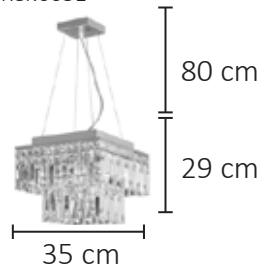

SL-5607-H4

4XE14
Ref:0631