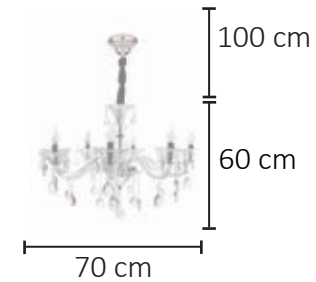

# *Linha* Melisse

Composição: metal, vidro e cristais

**SL-9805 H5 TR**

5XE14  
Ref:0544

**SL-9805 H8 TR**

8XE14  
Ref:0545

**SL-9805 H12 TR**

12XE14

Ref:0546

**SL-9805 H15 TR**

15XE14

Ref:0547

**SL-9805 W2 TR**  
Ø: 35 cm H:25 cm  
2XE14  
Ref:0548

**SL-9805 W1 TR**  
Ø: 13 cm H:25 cm  
1XE14  
Ref:0549

**SL-9805 H21 TR**  
21XE14  
Ref:0550

**SL-9805 H30 TR**