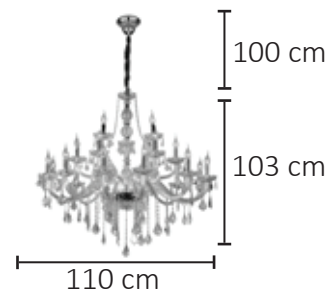

**SL-9840 H21 CHP + DOURADO**

21XE14  
Ref:532

**SL-9840 W2 CHP**

Ø: 35 cm H:25 cm

2XE14

Ref:0533

**SL-9840 W1 CHP**

Ø: 13 cm H:25 cm