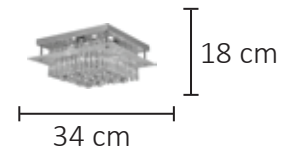

SL-5677S C4

4XG9
Ref:0619