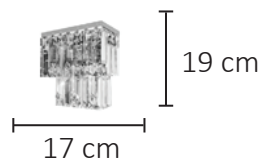

SL-5607-W2

2XG9
Ref:0630