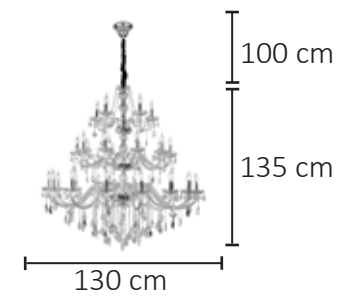

Ø: 35 cm H:25 cm

2XE14

Ref:0506

**SL-9968 W1 TR**

Ø: 13 cm H:25 cm

1XE14

Ref:0507

**SL-9968 H15 TR**

## **SL-9840 H8 TR**

8XE14  
Ref:0519

**SL-9840 H12 TR**  
12XE14  
Ref:0520

**SL-9840 H15 TR**

15XE14

Ref:0521

**SL-9840 W2 TR**

Ø: 35 cm H:25 cm  
2XE14  
Ref:0522

**SL-9840 W1 TR**

Ø: 13 cm H:25 cm  
1XE14  
Ref:0523

**SL-9840 H21 TR**

21XE14  
Ref:0524

**SL-9840 H30 TR**

30XE14

Ref:0525

**SL-9840 H50 TR**