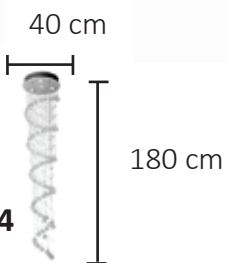

SL-6652 C4
4XGU10
Ref:0627