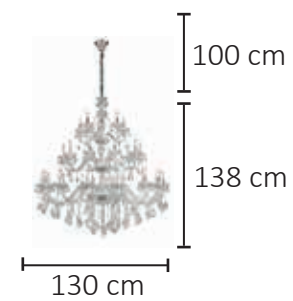

SL-9968 H30 TR

30XE14

Ref:0510