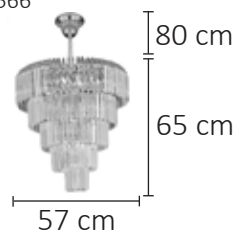

SL- 5681 L

12XE14
Ref:0566