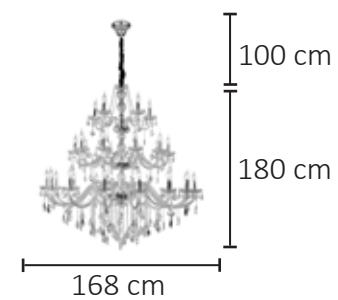

SL-9840 H50 TR

50XE14

Ref:0526