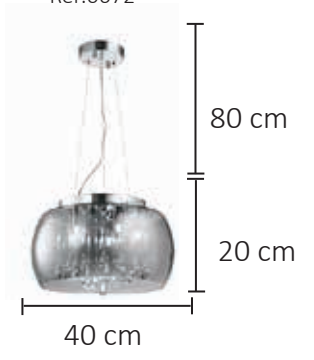

SL- 5603 H5 SMOK

5XG9
Ref:0672