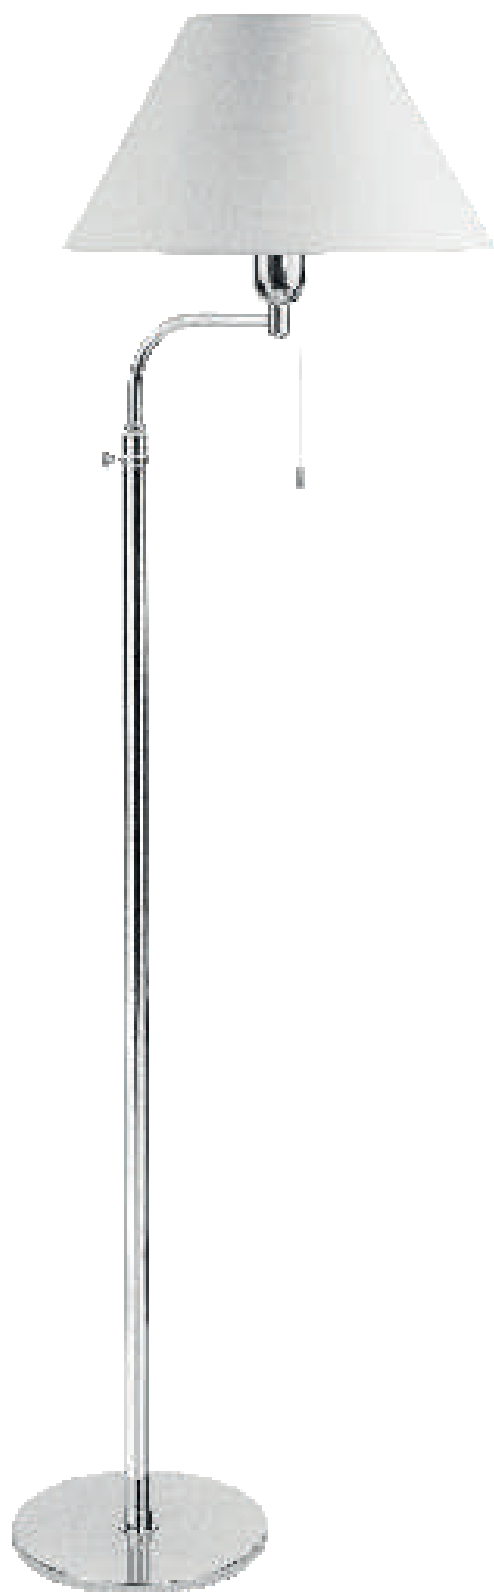

**Luminária Tamy
Articulada**

Soq. G-9 Halopin
Altura Média 40 cm

M786

**Luminária Zull
Articulada**

Soq. G-9 Halopin
Altura Média 60 cm

C226

Coluna Haste
Telescópica
Altura 140-183 cm

A419

Cúpula
Tecido
25 x 16 x 18 cm

C228

Coluna Braço
Telescópica

Altura 100-165 cm

A555

Cúpula
Tecido

25 x 25 x 30 cm

C232