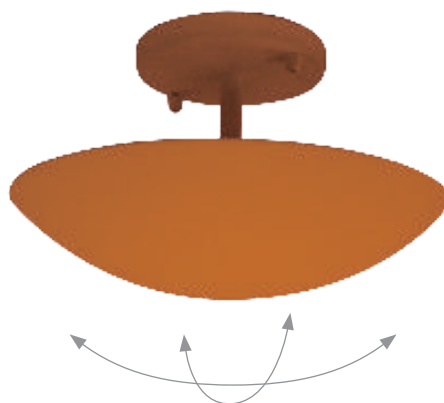

T917-25

Plafon Movimenta	Soq. G-9 Halopin
	Ø25 cm