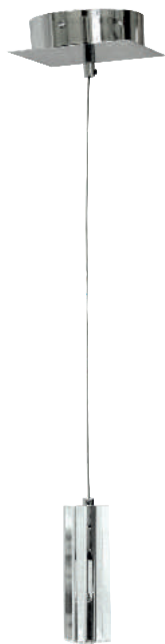

TC001

Pendente Cubo Cristal 1 Soq. mini-Bipino
4 x 4 x 14,5 cm
Cabo 150 cm