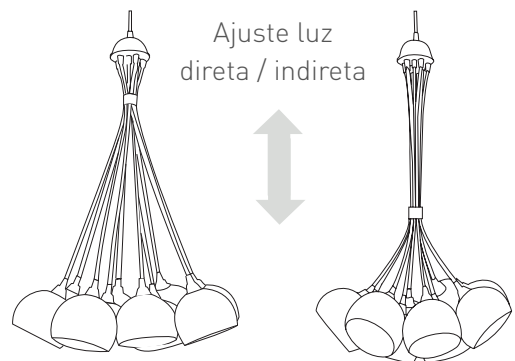

T202-1

Pendente Bola

Alum. Pintado
Soq. Halopin
Ø12 cm

T946

Pendente Aladin Ø20	Alumínio Pintado Ø20 cm - Altura 22 cm
-------------------------------	---

T947

Pendente 1/2 Ovo Ø30	Alumínio Pintado Ø30 cm - Altura 25 cm
--------------------------------	---