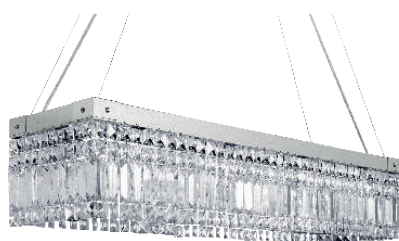

Pendente Tripoli 120 x 29 x 33 cm
Cristal 4 saias 10x Soq. G-9 halopin

T950-90

Pendente Trípoli 10 Soq. G-9 Halopin
Cristal 3 saias 90 x 22 x 28 cm

T950-60

Pendente Tripoli 60 x 22 x 23 cm
2 saias 10x Soq. G-9 halopin