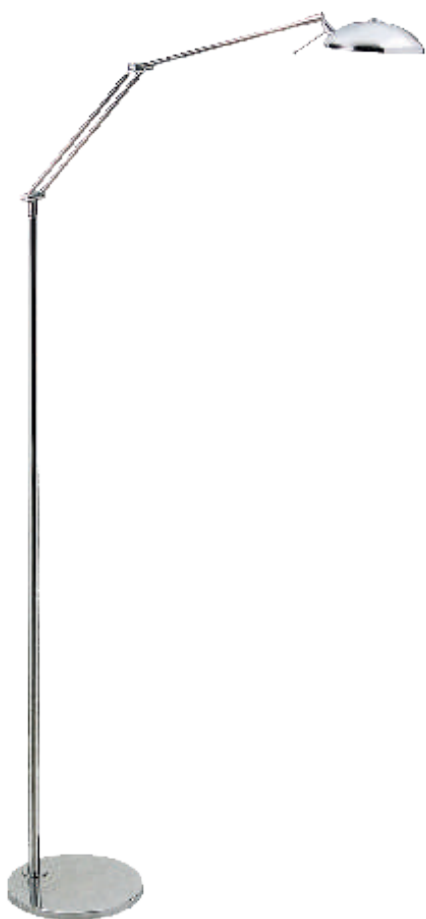

C680

**Coluna July
Articulada**

Soq. G-9 Halopin
Altura Média 130 cm

M680

**Luminária July
Articulada**

Soq. G-9 Halopin
Altura Média 40 cm

P680

**Arandela July
Articulada**