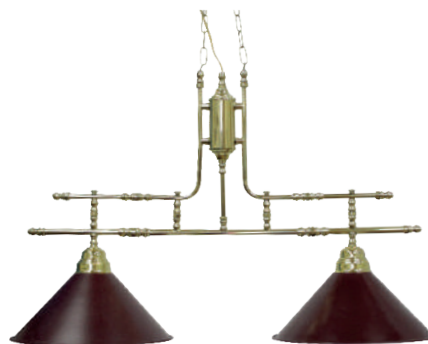

Plafon Quadrado

Alumínio Pintado
3 Soq. E-27
50x50 cm

T114

Plafon Retangular

Alumínio Pintado
2 Soq. E-27
50x35 cm

T140-1

Pendente
1 cúpula

A412

Cúpula
Alumínio
30 x 5 x 19 cm

T140-2

Lustre Bilhar 2 cúpulas
Comp. 80 cm
Altura 50 cm

A412

Cúpula
Alumínio
30 x 5 x 19 cm

T140-3

Lustre Bilhar
3 cúpulas

Comp. 130 cm
Altura 50 cm