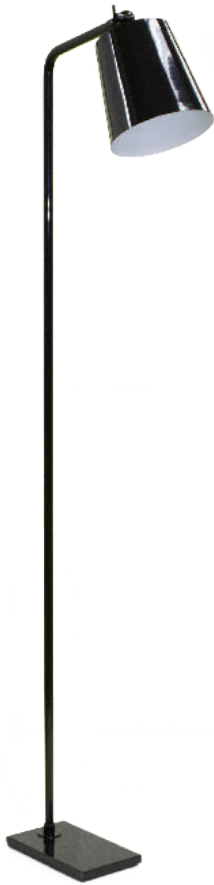

T893-3

Pendente SEED
Ø20 cm - Altura 17 cm

T893-6

Pendente SEED Ø30 cm - Altura 17 cm

P893-B

Arandela Luminária SEED com Braço Soq. E-27
Calha
Comp. 47 cm

M893

Abajur Luminária SEED Soq. E-27
Altura 63 cm

C893

Coluna Luminária SEED Soq. E-27
Altura 145 cm

T1010-1

Pendente Milão
Braço Móvel
Comp. 90 cm
Soq. E-27

A420-A

Cúpula
Tecido Plissado
22 x 12 x 18 cm

T1010-2

Pendente Milão Duplo
Braço Móvel
Comp. 90 cm
Soq. E-27

A420-A

Cúpula
Tecido Plissado
22 x 12 x 18 cm

P1010

Arandela Milão
Braço Móvel
Comp. 90 cm
Soq. E-27

A420-A

Cúpula
Tecido Plissado
22 x 12 x 18 cm

M1010

Coluna Milão
Braço Móvel
Altura 160 cm
Soq. E-27

A420-A

Cúpula
Tecido Plissado
22 x 12 x 18 cm

C760

Coluna BRIDA
Base Retangular
Altura 135 cm

A760

Cúpula
Alúminio
15 x 11 x 16 cm

T760-1

Pendente BRIDA
Ø15 x 11 x 16 cm