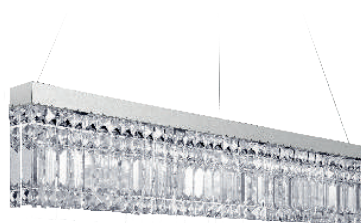

T288

Pendente Canaleta 5 Soq. G-9 Halopin
Cristal 80 x 5 x 18 cm