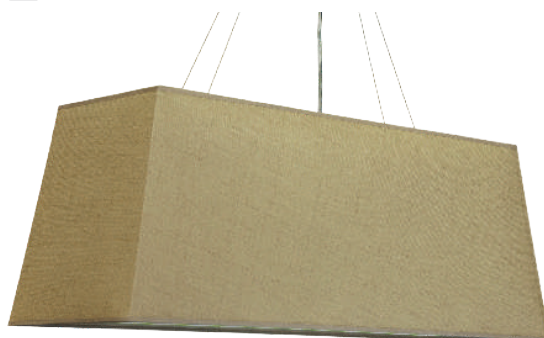

T971

Pendente Seda
Pregueada

4 Soq. E-27
Ø50 x 40 cm
Altura 26 cm

BR BG