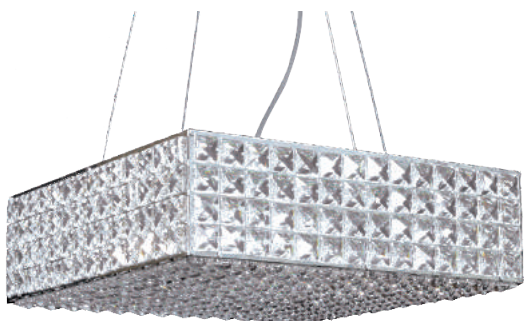

Cristal
Ø50 cm
Altura 75cm

T960

Pendente Quadrado

Cristal / Metal
1 Soq. G-9 Halopin
15 x 15 x 15 cm

T921

Pendente Laila

Cristal
1 Soq. G-9 Halopin
13 x 13 x 16 cm

T956-35