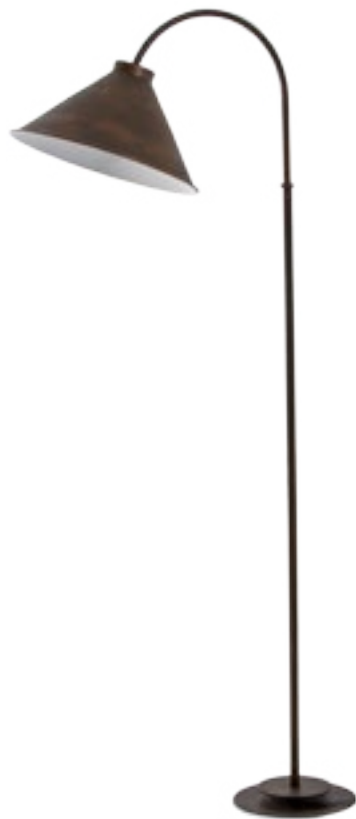

ICATÁLOGO

FOCO METALLO 2017

ABA JUR

Veleta

Ref: AB 206
L35xP44xA78cm

Campo

Ref: AB 201
L26xP44xA71cm

Riviera

Belga Dupla

Ref: AR 102/2
L32xP20xA26cm

Belga Simples

Ref: AR 102/1
L16xP24xA26cm

Anel

Ref: AR 101
L40xP24xA43cm

Paloma

Ref: AR 103
L16xP30xA28cm

Ref: AR 106/3
L44xP16xA28cm

CO
LU
NAS

Francesa
(Articulada)
Ref: CO 302
L35xP55xA165cm

Francesa de Parede
(Articulada)
Ref: CO 303
L35xP46xA121cm

■ COLUNAS

Campo
(Articulada)
Ref: CO 301
L37xP56xA160cm

Veleta
(Articulada)
Ref: CO 306
L35xP55xA160cm