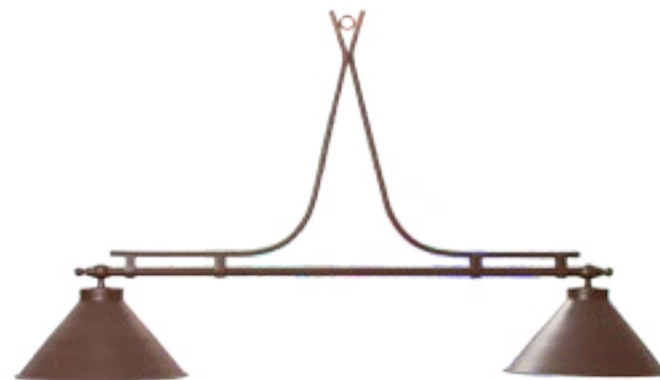

Torre 5 Braços

Ref: LU 408/5
Ø80xA60cm

Faro

Ref: LU 410
Ø99xA62cm

Tocheiro

Ref: LU 411
Ø72xA73cm

PEN
DEN
TES

Atlântico 2 Cúpulas