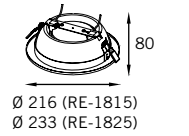

Moldura larga

Moldura fina

Lâmpadas Compatíveis	RE-1843	RE-1825	RE-1833	RE-1815
Vapor Metálico RX7s 70/150W	RE-1843	RE-1825	RE-1833	RE-1815