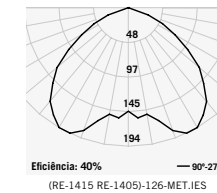

Ø 141 (RE-1415)
Ø 154 (RE-1405)

Ø 127 mm (5")