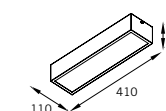

Lâmpadas Compatíveis

RS-2237

2x Fl. Eletrônica 20W RS-2237