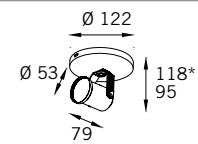

RP-3004/A

Corpo em alumínio.

Opcional: sem canopla.
ex: RP-3003/SC

Opcional: alojamento para transformador (RP-3003/A).

Lâmpadas Compatíveis

Dicroica 50W Base GU5,3

PAR16 50W Base GU10

LED Base GU10 MR16

Acabamento:

BCO BFM PTO

ENTREGA RÁPIDA

*RP-3003/A