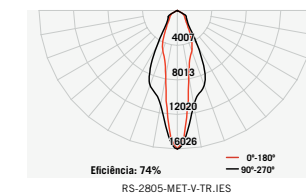

Lâmpadas Compatíveis **RS-2805**

Vapor Metálico RX7s 70/150W	RS-2805

Acabamento:

Opções de visor:

Corpo em alumínio;
Refletor em alumínio metalizado;
Refletor inferior em alumínio nas opções: branco, metalizado e anodizado (RS-2810);
Aletas em alumínio nas opções: metalizado e anodizado acetinado (RS-2811 e RS-2812);
Visor em vidro temperado.