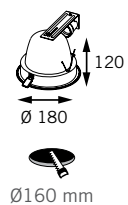

Zuri embutido

Moldura e corpo em alumínio;
Visor em acrílico translúcido (PMMA).

Acabamento:

ENTREGA RÁPIDA

Lâmpadas Compatíveis

RE-1280

1x		Fl. Eletrônica	15W	RE-1280

ENTREGA RÁPIDA

Lâmpadas Compatíveis

RE-1281

2x		Fl. Eletrônica	20W	RE-1281/2xE27
2x		Fl. Dupla	18/26W	RE-1281/2xUN-4p
2x		Fl. Tripla	32W	RE-1281/2xUN-4p

ENTREGA RÁPIDA

Lâmpadas Compatíveis

RE-1282

4x		Fl. Eletrônica	20W	RE-1282/4xE27
4x		Fl. Dupla	18/26W	RE-1282/4xUN-4p
4x		Fl. Tripla	32W	RE-1282/4xUN-4p

ENTREGA RÁPIDA

Lâmpadas Compatíveis

RE-1283

8x		Fl. Eletrônica	20W	RE-1283/8xE27
8x		Fl. Dupla	18/26W	RE-1233/8xUN-4p
8x		Fl. Tripla	32W	RE-1233/8xUN-4p

Zuri embutido

Moldura em perfil de alumínio extrudado;
Corpo em alumínio;
Visor em acrílico translúcido (PMMA).

Acabamento:

ENTREGA RÁPIDA

Lâmpadas Compatíveis

Acrílico faceado
RE-1230

Acrílico recuado
RE-1250

1x		Fl. Eletrônica	15W	RE-1230	RE-1250

135 x 135 mm

ENTREGA RÁPIDA

Lâmpadas Compatíveis

Acrílico faceado
RE-1231

Acrílico recuado
RE-1251

2x		Fl. Eletrônica	20W	RE-1231/2xE27	RE-1251/2xE27
2x		Fl. Dupla	18/26W	RE-1231/2xUN-4p	RE-1251/2xUN-4p
2x		Fl. Tripla	32W	RE-1231/2xUN-4p	RE-1251/2xUN-4p

200 x 200 mm

ENTREGA RÁPIDA

Lâmpadas Compatíveis

Acrílico faceado
RE-1232

Acrílico recuado
RE-1252

4x		Fl. Eletrônica	20W	RE-1232/4xE27	RE-1252/4xE27
4x		Fl. Dupla	18/26W	RE-1232/4xUN-4p	RE-1252/4xUN-4p
4x		Fl. Tripla	32W	RE-1232/4xUN-4p	RE-1252/4xUN-4p

330 x 330 mm

ENTREGA RÁPIDA

Lâmpadas Compatíveis

Acrílico faceado
RE-1233

Acrílico recuado
RE-1253

6x		Fl. Eletrônica	20W	RE-1233/6xE27	RE-1253/6xE27
6x		Fl. Dupla	18/26W	RE-1233/6xUN-4p	RE-1253/6xUN-4p
6x		Fl. Tripla	32W	RE-1233/6xUN-4p	RE-1253/6xUN-4p

420 x 420 mm