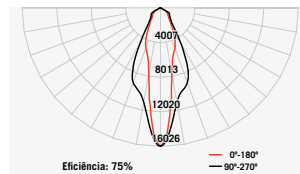

Moldura em alumínio;
Refletor em alumínio metalizado ou
anodizado acetinado;
Visor em vidro temperado.

Acabamento: BCO BFM

Opções de visor: TR FT CF

Moldura em alumínio;
Refletor em alumínio metalizado ou
anodizado acetinado;
Refletor inferior em alumínio;
Visor em vidro temperado.

Acabamento: BCO BFM

Opções de visor: TR FT CF

Opções de acabamento de refletor inferior:

Moldura larga

Moldura fina

Lâmpadas Compatíveis	RE-1820	RE-1821	RE-1840	RE-1810	RE-1811	RE-1830
Vapor Metálico RX7s 70/150W	RE-1820	RE-1821	RE-1840	RE-1810	RE-1811	RE-1830

Moldura em alumínio;
Refletor em alumínio metalizado ou
anodizado acetinado;
Refletor inferior em alumínio;
Visor em vidro temperado.

Acabamento: BCO BFM

Opções de visor: TR FT CF

Opções de acabamento de refletor inferior:

Moldura em alumínio;
Refletor em alumínio anodizado acetinado;
Visor em vidro temperado.
Facho orientável.

Acabamento: BCO BFM

Opções de visor: TR FT CF

Moldura larga

Moldura fina

Lâmpadas Compatíveis	RE-1843	RE-1825	RE-1833	RE-1815
Vapor Metálico RX7s 70/150W	RE-1843	RE-1825	RE-1833	RE-1815