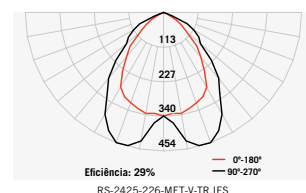

Opções de acabamento de refletor inferior:

Versões com aletas

*vidro opcional