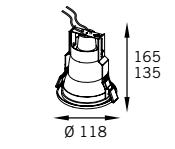

Ø 102 mm (4")