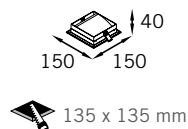

Moldura em perfil de alumínio extrudado;
Refletor em alumínio;
Máscara em alumínio ou vidro temperado.

Lâmpadas Compatíveis: RE-1611

1x Halógena Bipino Base G9 25/40/60W RE-1611

Acabamento: BFM