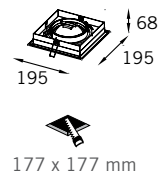

177 x 177 mm

ENTREGA RÁPIDA

Lâmpadas Compatíveis:

2x AR111 50W	RE-1215/2xAR111
2x Vapor Metálico 35W Base GX8,5	RE-1215/2xCDMR

177 x 347 mm

ENTREGA RÁPIDA

Lâmpadas Compatíveis:

3x AR111 50W	RE-1215/3xAR111
3x Vapor Metálico 35W Base GX8,5	RE-1215/3xCDMR