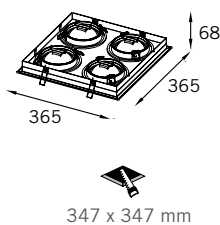

Lâmpadas Compatíveis:

4x AR111 50W	RE-1215/2x2xA111
4x Vapor Metálico 35W Base GX8,5	RE-1215/2x2xCDMR