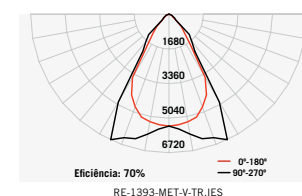

Lâmpadas Compatíveis: RE-1393

	Vapor Metálico RX7s 70/150W	RE-1393

Visor em vidro temperado: **TR** **FT** **CF**

TR **FT** **CF**

198 x 198 mm