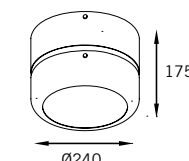

Lâmpadas Compatíveis **RS-2805**

Vapor Metálico RX7s 70/150W	RS-2805

Acabamento:

Opções de visor:

Corpo em alumínio;
Refletor em alumínio metalizado;
Refletor inferior em alumínio nas opções: branco, metalizado e anodizado (RS-2810);
Aletas em alumínio nas opções: metalizado e anodizado acetinado (RS-2811 e RS-2812);
Visor em vidro temperado.