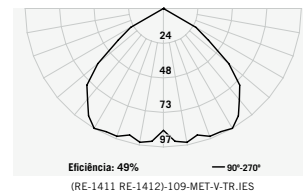

Ø 102 mm (4")

Lâmpadas Compatíveis	RE-1410	RE-1411	RE-1412
Fl. Eletrônica 15W	RE-1410	RE-1411	RE-1412

Moldura em alumínio;
Refletor em alumínio metalizado ou
anodizado acetinado;
Visor em vidro temperado.