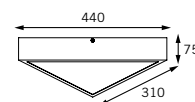

Lâmpadas Compatíveis

RS-2251

2x Fl. Eletrônica 20W RS-2251