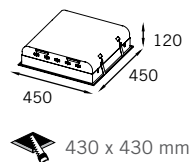

Lâmpadas Compatíveis		RE-1714
4x Fl. Eletrônica	20W	RE-1714/4xE27
4x Fl. Dupla	18/26W	RE-1714/4xUN-4p
4x Fl. Tripla	32W	RE-1714/4xUN-4p