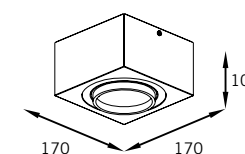

RS-2006/2

Corpo em alumínio;
Facho orientável.

Lâmpadas Compatíveis:

1 ou 2x  PAR30 (curta) 75W

Acabamento:

ENTREGA RÁPIDA 

RS-2007/1

RS-2007/1