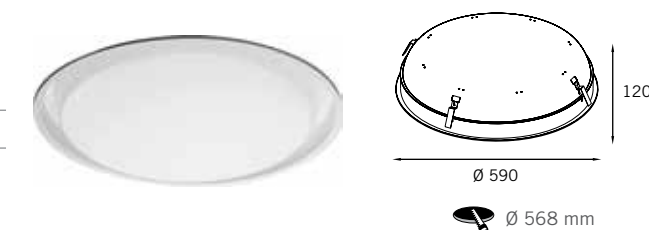

Lâmpadas Compatíveis	RE-1725
8x Fl. Eletrônica 20W	RE-1725/8xE27