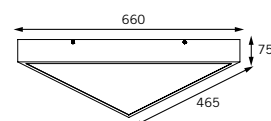

Lâmpadas Compatíveis

RS-2252

4x Fl. Eletrônica 20W RS-2252