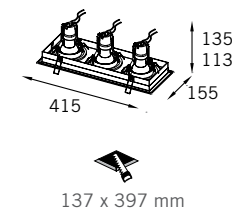

Lâmpadas Compatíveis:

3x PAR20 50W	RE-1216/3xE27
3x Vapor Metálico PAR20 35W	RE-1216/3xCDMR