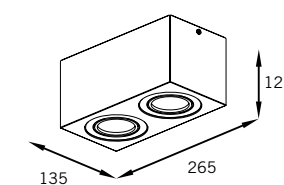

Corpo em alumínio;
Facho orientável.

Lâmpadas Compatíveis:

1 ou 2x  PAR20 50W

Acabamento:

ENTREGA RÁPIDA 

RS-2006/1

RS-2006/1

RS-2006/2