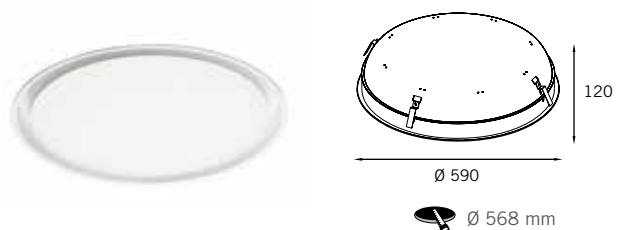

Lâmpadas Compatíveis	RE-1705
8x Fl. Eletrônica 20W	RE-1705/8xE27