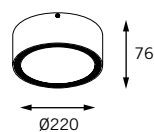

Lâmpadas Compatíveis

RS-2226

2x Fl. Eletrônica 20W RS-2226