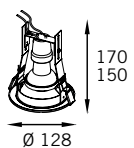

Ø 102 mm (4")

Moldura em alumínio;
Refletor inferior em alumínio
metalizado ou anodizado acetinado.

Lâmpadas Compatíveis **RE-1027**

☞ PAR30 75W RE-1027/1xE27

☞ Vapor Metálico PAR30 70W RE-1027/1xCDMR

Acabamento:

ENTREGA RÁPIDA