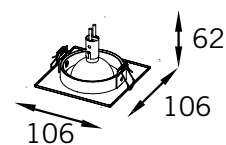

Moldura em alumínio;
Facho orientável.

Lâmpadas Compatíveis:
RE-1015
RE-1065

AR111 50W

RE-1015/1xAR111

RE-1065/1xAR111

Vapor Metálico 35W Base GX8,5

RE-1015/1xCDMR

RE-1065/1xCDMR