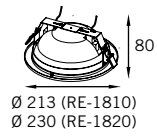

RE-1821
Moldura larga