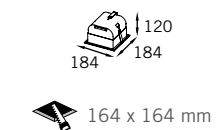

Miradi embutido quadrado

Moldura e máscara em perfil de alumínio extrudado;
Visor em acrílico translúcido (PMMA);

Moldura:

Máscara:

Acrílico recuado opcional:

Lâmpadas Compatíveis		RE-1712
1x Fl. Eletrônica	15W	RE-1712/1xE27

Lâmpadas Compatíveis		RE-1713
2x Fl. Eletrônica	20W	RE-1713/2xE27
2x Fl. Dupla	18/26W	RE-1713/2xUN-4p
2x Fl. Tripla	32W	RE-1713/2xUN-4p

Lâmpadas Compatíveis		RE-1714
4x Fl. Eletrônica	20W	RE-1714/4xE27
4x Fl. Dupla	18/26W	RE-1714/4xUN-4p
4x Fl. Tripla	32W	RE-1714/4xUN-4p

Lâmpadas Compatíveis		RE-1715
4x Fl. Tubular T8	16W	RE-1715/4xT8
4x Fl. Tubular T5	14W	RE-1715/4xT5

Miradi embutido quadrado

Moldura em perfil de alumínio extrudado;
Visor em acrílico termo-formado translúcido (PMMA).

Moldura:

Lâmpadas Compatíveis		RE-1732
1x Fl. Eletrônica	15W	RE-1732/1xE27

Lâmpadas Compatíveis		RE-1733
2x Fl. Eletrônica	20W	RE-1733/2xE27
2x Fl. Dupla	18/26W	RE-1733/2xUN-4p
2x Fl. Tripla	32W	RE-1733/2xUN-4p

Lâmpadas Compatíveis		RE-1734
4x Fl. Eletrônica	20W	RE-1734/4xE27
4x Fl. Dupla	18/26W	RE-1734/4xUN-4p
4x Fl. Tripla	32W	RE-1734/4xUN-4p

Lâmpadas Compatíveis		RE-1735
4x Fl. Tubular T8	16W	RE-1735/4xT8
4x Fl. Tubular T5	14W	RE-1735/4xT5