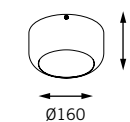

Lâmpadas Compatíveis

RS-2220

1x Fl. Eletrônica 14W RS-2220