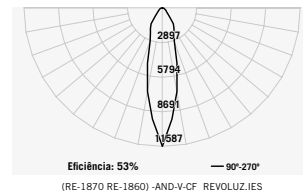

Ø141 (RE-1861)
Ø154 (RE-1871)

Ø 127 mm (5")

revOLUZ

revOLUZ

Moldura em alumínio;
Refletor **facetado** em alumínio anodizado;
Facho orientável;
Visor em vidro temperado.

Acabamento:

Opções de visor:

RE-1874
Moldura larga