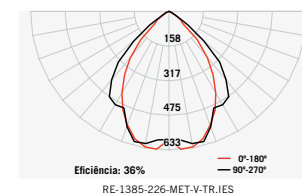

Lâmpadas Compatíveis: RE-1385

2x		Fl. Eletrônica 20W	RE-1385/2xE27
2x		Fl. Dupla 18/26W	RE-1385/2xUN-4p
2x		Fl. Tripla 32W	RE-1385/2xUN-4p

Visor em vidro temperado: **TR** **FT** **BT**

TR **FT** **BT**