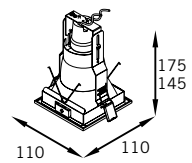

Moldura em alumínio injetado;
Corpo em aço;
Refletor em alumínio metalizado ou anodizado acetinado;
Visor em vidro temperado.

Lâmpadas Compatíveis RE-1371

1x		Fl. Eletrônica 15W	RE-1371/1xE27
1x		Fl. Dupla 18W	RE-1371/1xUN-4p
1x		Fl. Tripla 26/32W	RE-1371/1xUN-4p

Acabamento: **BCO** **BFM**

Opções de visor: **TR** **FT** **CF**

ENTREGA RÁPIDA

revoluZ

96 x 96 mm

136 x 136 mm

Moldura em alumínio injetado;
Corpo em aço;
Refletor em alumínio metalizado ou anodizado acetinado;
Visor em vidro temperado.

Lâmpadas Compatíveis RE-1374

1x		Fl. Eletrônica 20W	RE-1374/1xE27
1x		Fl. Dupla 18/26W	RE-1374/1xUN-4p
1x		Fl. Tripla 32W	RE-1374/1xUN-4p

Acabamento: **BCO** **BFM**

Opções de visor: **TR** **FT** **CF**

ENTREGA RÁPIDA

Moldura em alumínio injetado;
Corpo em aço;
Refletor em alumínio metalizado ou anodizado acetinado;
Visor em vidro temperado.

Lâmpadas Compatíveis RE-1379

2x		Fl. Eletrônica 20W	RE-1379/2xE27
2x		Fl. Dupla 18/26W	RE-1379/2xUN-4p
2x		Fl. Tripla 32W	RE-1379/2xUN-4p

Acabamento: **BCO** **BFM**

Opções de visor: **TR** **FT** **BT**

ENTREGA RÁPIDA

198 x 198 mm

Moldura em alumínio injetado;
Corpo em aço;
Refletor em alumínio metalizado ou anodizado acetinado;
Visor em vidro temperado.

Lâmpadas Compatíveis RE-1391

	Vapor Metálico RX7s 70/150W	RE-1391

Acabamento: **BCO** **BFM**

Opções de visor: **TR** **FT** **CF**

198 x 198 mm

revoluZ

Moldura em alumínio injetado;
Corpo em aço;
Refletor em alumínio metalizado ou anodizado acetinado;
Refletor inferior em alumínio alto brilho (ABL) ou anodizado acetinado (ANF).

Acabamento: **BFS** **BFM**

MET-ABL

MET-ABL

ANF-ANF

ANF-ANF

Lâmpadas Compatíveis: RE-1385

2x		Fl. Eletrônica 20W	RE-1385/2xE27
2x		Fl. Dupla 18/26W	RE-1385/2xUN-4p
2x		Fl. Tripla 32W	RE-1385/2xUN-4p

Visor em vidro temperado: **TR** **FT** **BT**

TR **FT** **BT**