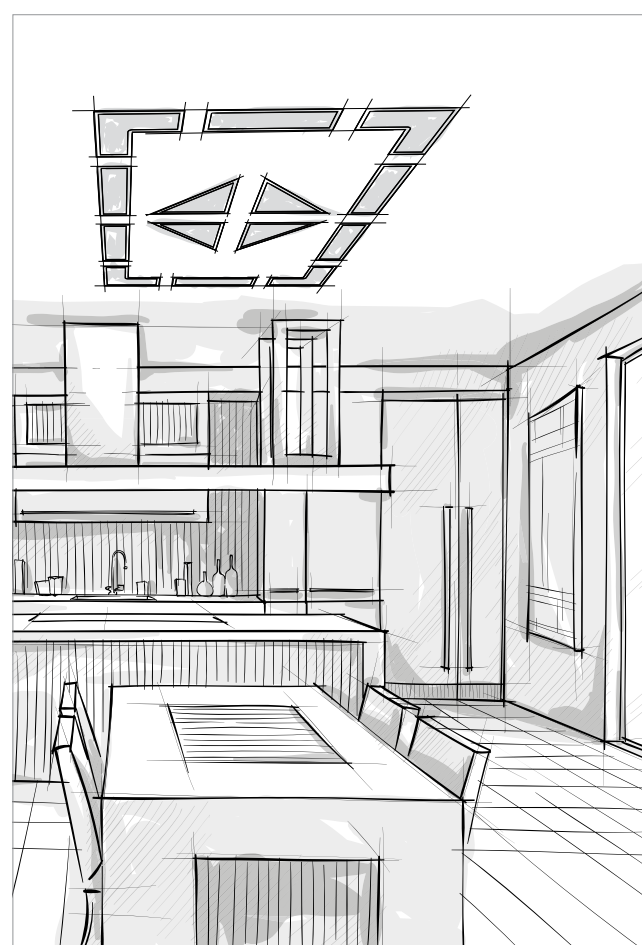

Lâmpadas Compatíveis

Acrílico faceado
RE-1273

Acrílico recuado
RE-1278

6x Fl. Eletrônica	20W	RE-1273/6xE27	RE-1278/6xE27
6x Fl. Dupla	18/26W	RE-1273/6xUN-4p	RE-1278/6xUN-4p
6x Fl. Tripla	32W	RE-1273/6xUN-4p	RE-1278/6xUN-4p