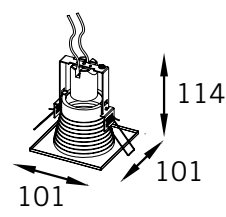

Moldura em alumínio;
Refletor em alumínio metalizado,
metalizado acetinado ou pintado na
cor da peça.

Lâmpadas Compatíveis:	RE-1020	RE-1070
Fl. Eletrônica 20W	RE-1020/1xE27	RE-1070/1xE27
PAR20 50W	RE-1020/1xE27	RE-1070/1xE27
Vapor Metálico PAR20 35W	RE-1020/1xCDMR	RE-1070/1xCDMR
Acabamento:	BCO BFM	BCO BFM

ENTREGA RÁPIDA

Moldura em alumínio.

Lâmpadas Compatíveis:	RE-1003	RE-1053
PAR20 50W	RE-1003/1xE27	RE-1053/1xE27
Vapor Metálico PAR20 35W	RE-1003/1xCDMR	RE-1053/1xCDMR
Acabamento:	BCO BFM PTO	BCO BFM PTO

ENTREGA RÁPIDA

Moldura em alumínio.

Lâmpadas Compatíveis:	RE-1002	RE-1052
Dicroica 50W Base GU5,3	RE-1002/1xGU5,3	RE-1052/1xGU5,3
PAR16 50W Base GU10	RE-1002/1xGU10	RE-1052/1xGU10
LED Base GU10 MR16	RE-1002/1xGU10	RE-1052/1xGU10
Acabamento:	BCO BFM PTO	BCO BFM PTO

ENTREGA RÁPIDA

Moldura em alumínio;
Facho orientável.

Lâmpadas Compatíveis:	RE-1013	RE-1063
Dicroica 50W Base GU5,3	RE-1013/1xGU5,3	RE-1063/1xGU5,3
PAR16 50W Base GU10	RE-1013/1xGU10	RE-1063/1xGU10
LED Base GU10 MR16	RE-1013/1xGU10	RE-1063/1xGU10
Acabamento:	BCO BFM PTO	BCO BFM PTO

ENTREGA RÁPIDA