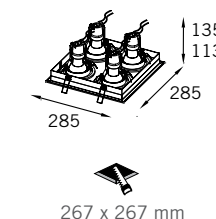

137 x 267 mm

ENTREGA RÁPIDA

Lâmpadas Compatíveis:

3x PAR20 50W	RE-1216/3xE27
3x Vapor Metálico PAR20 35W	RE-1216/3xCDMR

137 x 397 mm

ENTREGA RÁPIDA

Lâmpadas Compatíveis:

4x PAR20 50W	RE-1216/2x2xE27
4x Vapor Metálico PAR20 35W	RE-1216/2x2xCDMR