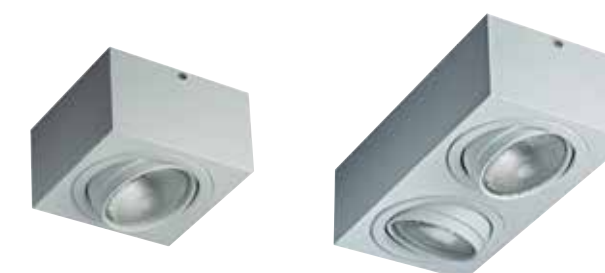

Corpo em alumínio;
Facho orientável.

Lâmpadas Compatíveis:

1 ou 2x PAR30 (curta) 75W

Acabamento:

ENTREGA RÁPIDA

RS-2007/1

RS-2007/1

RS-2007/2

RS-2007/2