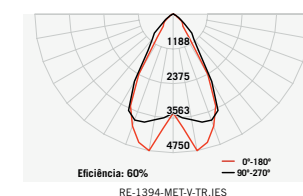

Lâmpadas Compatíveis: RE-1393

	Vapor Metálico RX7s 70/150W	RE-1393

Visor em vidro temperado: **TR** **FT** **CF**

TR **FT** **CF**

198 x 198 mm