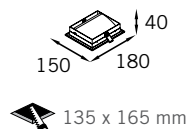

Lâmpadas Compatíveis: RE-1612

2x Halógena Bipino Base G9 25/40/60W RE-1612

Acabamento: BFM