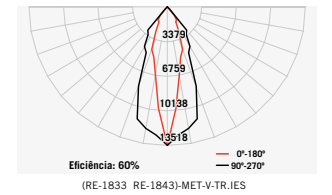

Moldura em alumínio;
Refletor em alumínio metalizado ou
anodizado acetinado;
Visor em vidro temperado.

Acabamento: BCO BFM

Opções de visor: TR FT CF

Moldura em alumínio;
Refletor em alumínio metalizado ou
anodizado acetinado;
Refletor inferior em alumínio;
Visor em vidro temperado.

Acabamento: BCO BFM

Opções de visor: TR FT CF

Opções de acabamento de refletor inferior:

Moldura larga

Moldura fina

Lâmpadas Compatíveis	RE-1820	RE-1821	RE-1840	RE-1810	RE-1811	RE-1830
Vapor Metálico RX7s 70/150W	RE-1820	RE-1821	RE-1840	RE-1810	RE-1811	RE-1830

Moldura em alumínio;
Refletor em alumínio metalizado ou
anodizado acetinado;
Refletor inferior em alumínio;
Visor em vidro temperado.

Acabamento: BCO BFM

Opções de visor: TR FT CF

Opções de acabamento de refletor inferior:

Moldura em alumínio;
Refletor em alumínio anodizado acetinado;
Visor em vidro temperado.
Facho orientável.

Acabamento: BCO BFM

Opções de visor: TR FT CF

Moldura larga

Moldura fina

Lâmpadas Compatíveis	RE-1843	RE-1825	RE-1833	RE-1815
Vapor Metálico RX7s 70/150W	RE-1843	RE-1825	RE-1833	RE-1815