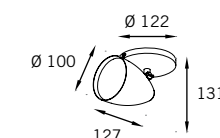

Acabamento:

ENTREGA RÁPIDA