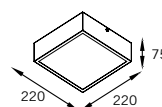

Zuri sobrepor

Corpo em alumínio;
Visor em acrílico translúcido (PMMA).

Acabamento:

revoluZ

ENTREGA RÁPIDA

Lâmpadas Compatíveis

RS-2231

2x Fl. Eletrônica 20W RS-2231