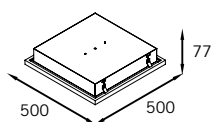

305 x 305 mm

ENTREGA RÁPIDA

Lâmpadas Compatíveis

4x  Fl. Eletrônica 20W

RE-1583

RE-1583/4xE27

RS-2363

RS-2363/2xE27