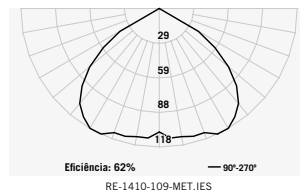

Lâmpadas Compatíveis	RE-1410	RE-1411	RE-1412
Fl. Eletrônica 15W	RE-1410	RE-1411	RE-1412