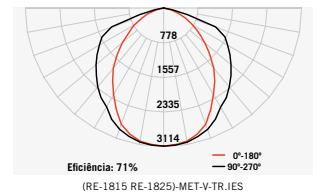

Moldura larga

Moldura fina

Lâmpadas Compatíveis	RE-1843	RE-1825	RE-1833	RE-1815
Vapor Metálico RX7s 70/150W	RE-1843	RE-1825	RE-1833	RE-1815