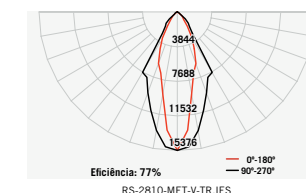

Lâmpadas Compatíveis **RS-2810**

Vapor Metálico RX7s 70/150W	RS-2810

Acabamento:

Opções de visor:

Opções de acabamento de refletor inferior:

Versões com aletas