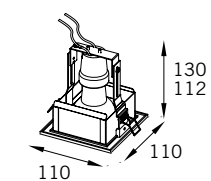

Moldura em alumínio injetado;
Corpo e máscara em alumínio;
Facho orientável;

Lâmpadas Compatíveis**RE-1126**

PAR20 50W	RE-1126/1xE27
Vapor Metálico PAR20 35W	RE-1126/1xCDMR

Moldura:

BFM

Máscara:

BFM PTO

ENTREGA RÁPIDA