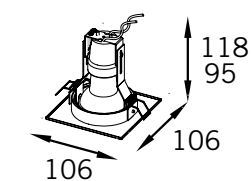

Acabamento:

ENTREGA RÁPIDA