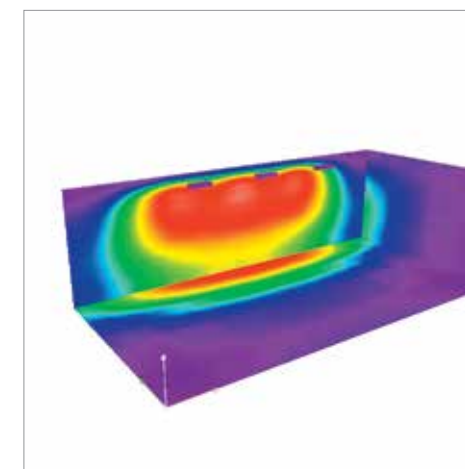

A fotometria dos refletores foi trabalhada de forma a gerar uma distribuição uniforme de luz