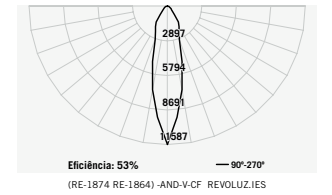

RE-1875
Moldura larga