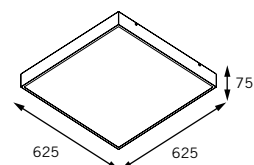

Lâmpadas Compatíveis

RS-2234

4x Fl. Tubular T8 16W RS-2234/4xT8

4x Fl. Tubular T5 14W RS-2234/4xT5