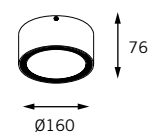

Lâmpadas Compatíveis

RS-2225

1x Fl. Eletrônica 14W RS-2225