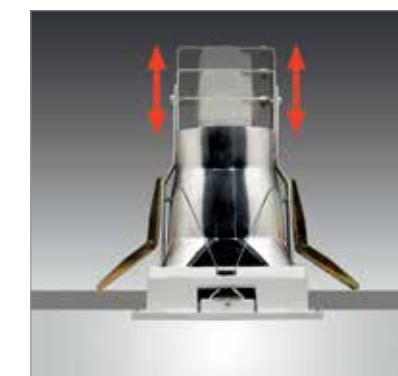

A série Miraba destaca-se pela forma do refletor quadrado, projetado especialmente para acompanhar o desenho externo da luminária e ainda garantir excelentes níveis de iluminância.

A linha possui sistema de remoção da moldura que facilita a manutenção e também mecanismos de regulação para utilização de diferentes tamanhos de lâmpadas.