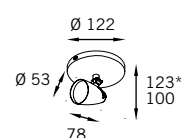

Acabamento:

ENTREGA RÁPIDA

* Verificar compatibilidade do modelo

*RP-3013/A