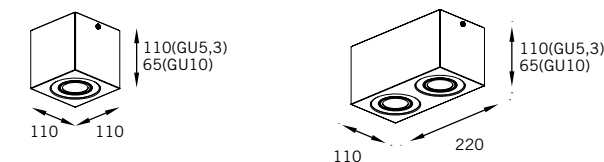

Acabamento:

ENTREGA RÁPIDA