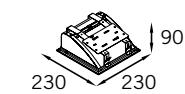

Lâmpadas Compatíveis: RE-1620

1x Vapor Metálico RX7s 70/150W RE-1620

Acabamento: BFM