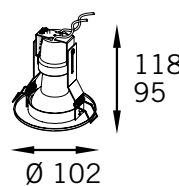

Moldura em alumínio.

Lâmpadas Compatíveis:	RE-1003	RE-1053
PAR20 50W	RE-1003/1xE27	RE-1053/1xE27
Vapor Metálico PAR20 35W	RE-1003/1xCDMR	RE-1053/1xCDMR
Acabamento:	BCO BFM PTO	BCO BFM PTO

ENTREGA RÁPIDA