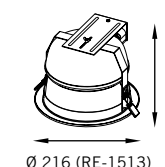

Ø 216 (RE-1513)
Ø 233 (RE-1523)

Ø 196 mm

Opções de acabamento de refletor inferior: