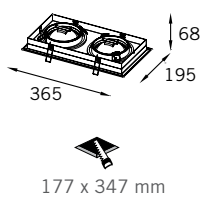

177 x 177 mm

ENTREGA RÁPIDA

Lâmpadas Compatíveis:

2x AR111 50W	RE-1215/2xAR111
2x Vapor Metálico 35W Base GX8,5	RE-1215/2xCDMR

177 x 347 mm

ENTREGA RÁPIDA

Lâmpadas Compatíveis:

3x AR111 50W	RE-1215/3xAR111
3x Vapor Metálico 35W Base GX8,5	RE-1215/3xCDMR