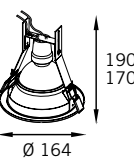

Ø 140 mm (5.1/2")

revoluZ