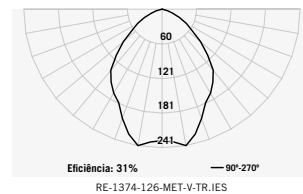

ENTREGA RÁPIDA

revoluZ

96 x 96 mm

136 x 136 mm

Moldura em alumínio injetado;
Corpo em aço;
Refletor em alumínio metalizado ou anodizado acetinado;
Visor em vidro temperado.

Lâmpadas Compatíveis RE-1374

1x		Fl. Eletrônica 20W	RE-1374/1xE27
1x		Fl. Dupla 18/26W	RE-1374/1xUN-4p
1x		Fl. Tripla 32W	RE-1374/1xUN-4p