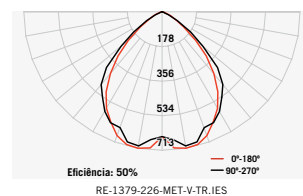

Moldura em alumínio injetado;
Corpo em aço;
Refletor em alumínio metalizado ou anodizado acetinado;
Visor em vidro temperado.

Lâmpadas Compatíveis RE-1371

1x		Fl. Eletrônica 15W	RE-1371/1xE27
1x		Fl. Dupla 18W	RE-1371/1xUN-4p
1x		Fl. Tripla 26/32W	RE-1371/1xUN-4p

Acabamento: **BCO** **BFM**

Opções de visor: **TR** **FT** **CF**

ENTREGA RÁPIDA

revoluZ

96 x 96 mm

136 x 136 mm

Moldura em alumínio injetado;
Corpo em aço;
Refletor em alumínio metalizado ou anodizado acetinado;
Visor em vidro temperado.

Lâmpadas Compatíveis RE-1374

1x		Fl. Eletrônica 20W	RE-1374/1xE27
1x		Fl. Dupla 18/26W	RE-1374/1xUN-4p
1x		Fl. Tripla 32W	RE-1374/1xUN-4p

Acabamento: **BCO** **BFM**

Opções de visor: **TR** **FT** **CF**

ENTREGA RÁPIDA

Moldura em alumínio injetado;
Corpo em aço;
Refletor em alumínio metalizado ou anodizado acetinado;
Visor em vidro temperado.

Lâmpadas Compatíveis RE-1379

2x		Fl. Eletrônica 20W	RE-1379/2xE27
2x		Fl. Dupla 18/26W	RE-1379/2xUN-4p
2x		Fl. Tripla 32W	RE-1379/2xUN-4p

Acabamento: **BCO** **BFM**

Opções de visor: **TR** **FT** **BT**

ENTREGA RÁPIDA

198 x 198 mm

Moldura em alumínio injetado;
Corpo em aço;
Refletor em alumínio metalizado ou anodizado acetinado;
Visor em vidro temperado.

Lâmpadas Compatíveis RE-1391

	Vapor Metálico RX7s 70/150W	RE-1391

Acabamento: **BCO** **BFM**

Opções de visor: **TR** **FT** **CF**

198 x 198 mm

revoluZ

Moldura em alumínio injetado;
Corpo em aço;
Refletor em alumínio metalizado ou anodizado acetinado;
Refletor inferior em alumínio alto brilho (ABL) ou anodizado acetinado (ANF).

Acabamento: **BFS** **BFM**

MET-ABL

MET-ABL

ANF-ANF

ANF-ANF

Lâmpadas Compatíveis: RE-1385

2x		Fl. Eletrônica 20W	RE-1385/2xE27
2x		Fl. Dupla 18/26W	RE-1385/2xUN-4p
2x		Fl. Tripla 32W	RE-1385/2xUN-4p

Visor em vidro temperado: **TR** **FT** **BT**

TR **FT** **BT**