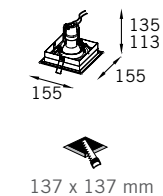

Lâmpadas Compatíveis:

PAR20 50W	RE-1216/1xE27
Vapor Metálico PAR20 35W	RE-1216/1xCDMR