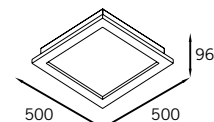

455 x 455 mm

Zuri

Bonita. Esse é o nome no idioma Swahili que escolhemos para a linha Zuri, luminárias de embutir e sobrepor que incorporam em seu conjunto o design clean, excelente acabamento e elevado desempenho para inúmeras aplicações.