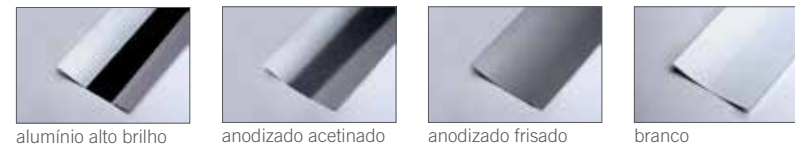

Opções de refletor