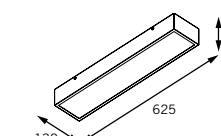

Lâmpadas Compatíveis

RS-2241

1x Fl. Tubular T8 16W RS-2241/1xT8

1x Fl. Tubular T5 14W RS-2241/1xT5