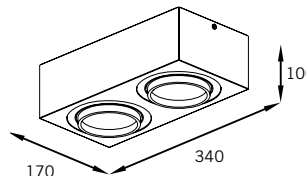

RS-2006/2

Corpo em alumínio;
Facho orientável.

Lâmpadas Compatíveis:

1 ou 2x  PAR30 (curta) 75W

Acabamento:

ENTREGA RÁPIDA 

RS-2007/1

RS-2007/1