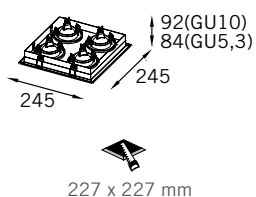

RE-1214

Moldura em alumínio extrudado;
Máscara em alumínio;
Facho orientável.

Moldura:	
Máscara:	

ENTREGA RÁPIDA

Lâmpadas Compatíveis:

AR70 50W	RE-1214/1
----------	-----------

ENTREGA RÁPIDA

Lâmpadas Compatíveis: