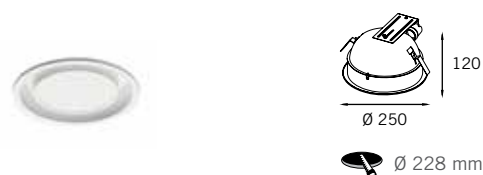

Lâmpadas Compatíveis	RE-1703
2x Fl. Eletrônica 20W	RE-1703/2xE27
2x Fl. Dupla 18/26W	RE-1703/2xUN-4p
2x Fl. Tripla 32W	RE-1703/2xUN-4p