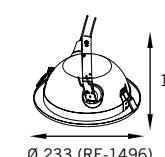

Acabamento: **BCO** **BFM**

Opções de visor: **TR** **FT** **CF**

RE-1496
Moldura larga

RE-1485
Moldura fina

Ø 233 (RE-1496)

Ø 196 mm

(RE-1485 RE-1496)-226-AND-V-TR.IES

Moldura larga