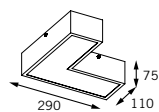

Zuri sobrepor

Corpo em alumínio;
Visor em acrílico translúcido (PMMA).

Acabamento:

Lâmpadas Compatíveis

RS-2248

2x Fl. Eletrônica 20W RS-2248