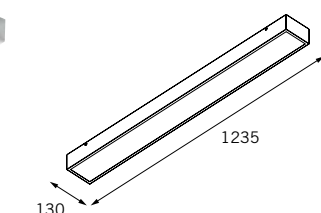

Lâmpadas Compatíveis

RS-2242

1x Fl. Tubular T8 32W RS-2242/1xT8

1x Fl. Tubular T5 28W RS-2242/1xT5