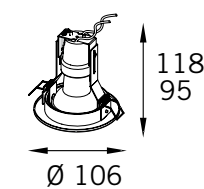

Acabamento:

ENTREGA RÁPIDA