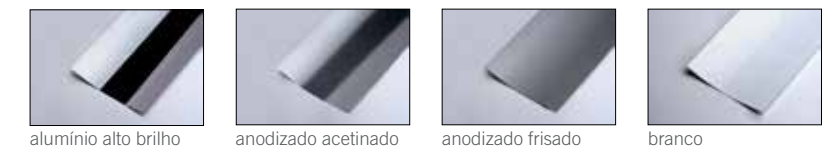

Opções de refletor