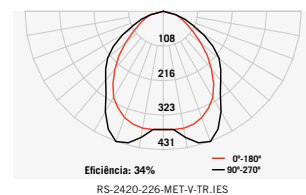

Corpo em alumínio;
Refletor em alumínio metalizado ou anodizado acetinado;
Visor em vidro temperado.

Lâmpadas Compatíveis: **RS-2420**

2x Fl. Eletrônica 20W	RS-2420/2xE27
2x Fl. Dupla 18/26W	RS-2420/2xUN-4p

Acabamento:

Opções de visor:

Corpo em alumínio;
Refletor em alumínio metalizado ou anodizado acetinado;
Refletor inferior em alumínio nas opções: branco, metalizado e anodizado (RS-2425);
Aletas em alumínio nas opções: metalizado e anodizado acetinado (RS-2426 e RS-2427);
Visor em vidro temperado.

Lâmpadas Compatíveis **RS-2425**

2x Fl. Eletrônica 20W	RS-2425/2xE27
2x Fl. Dupla 18/26W	RS-2425/2xUN-4p

Acabamento:

Opções de visor: