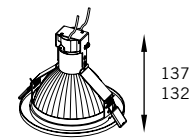

Ø141 (RE-1861)
Ø154 (RE-1871)

Ø 127 mm (5")

revOLUZ

revOLUZ

Moldura em alumínio;
Refletor **facetado** em alumínio anodizado;
Facho orientável;
Visor em vidro temperado.

Acabamento:

Opções de visor:

RE-1874
Moldura larga