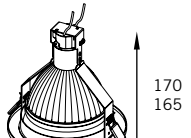

RE-1864
Moldura fina

Ø141 (RE-1864)
Ø154 (RE-1874)

Ø 127 mm (5")

RE-1875
Moldura larga

RE-1865
Moldura fina

Ø158 (RE-1865)
Ø173 (RE-1875)

Ø 146 (5.3/4")

Moldura em alumínio;
Refletor **facetado** em alumínio anodizado;
Refletor inferior em alumínio;
Visor em vidro temperado.