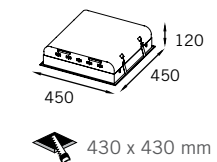

Lâmpadas Compatíveis		RE-1734
4x Fl. Eletrônica	20W	RE-1734/4xE27
4x Fl. Dupla	18/26W	RE-1734/4xUN-4p
4x Fl. Tripla	32W	RE-1734/4xUN-4p