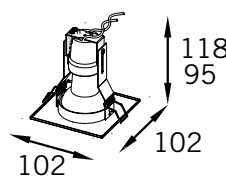

Moldura em alumínio.

Lâmpadas Compatíveis:	RE-1003	RE-1053
PAR20 50W	RE-1003/1xE27	RE-1053/1xE27
Vapor Metálico PAR20 35W	RE-1003/1xCDMR	RE-1053/1xCDMR
Acabamento:	BCO BFM PTO	BCO BFM PTO

ENTREGA RÁPIDA