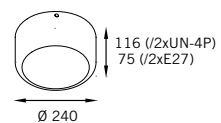

Corpo em alumínio;
Refletor em alumínio metalizado ou anodizado acetinado;
Visor em vidro temperado.

Lâmpadas Compatíveis: **RS-2420**

2x Fl. Eletrônica 20W	RS-2420/2xE27
2x Fl. Dupla 18/26W	RS-2420/2xUN-4p

Acabamento:

Opções de visor:

Corpo em alumínio;
Refletor em alumínio metalizado ou anodizado acetinado;
Refletor inferior em alumínio nas opções: branco, metalizado e anodizado (RS-2425);
Aletas em alumínio nas opções: metalizado e anodizado acetinado (RS-2426 e RS-2427);
Visor em vidro temperado.

Lâmpadas Compatíveis **RS-2425**

2x Fl. Eletrônica 20W	RS-2425/2xE27
2x Fl. Dupla 18/26W	RS-2425/2xUN-4p

Acabamento:

Opções de visor: