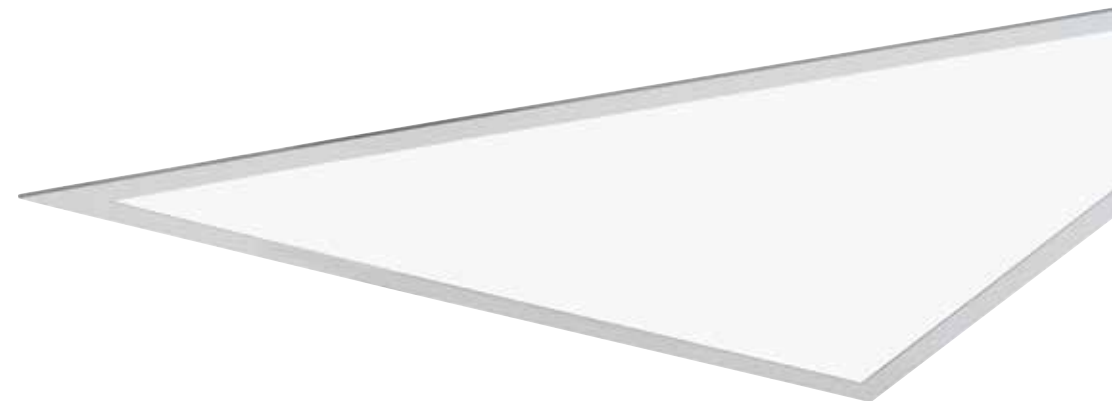

Zuri embutido

Moldura em perfil de alumínio extrudado;
Corpo em alumínio;
Visor em acrílico translúcido (PMMA).

Acabamento:

Modelos fornecidos somente em caixa com 2 unidades

640 x 640 mm (L 90°)

Lâmpadas Compatíveis