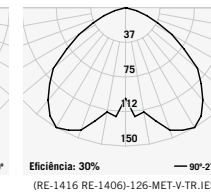

Ø 141 (RE-1415)
Ø 154 (RE-1405)

Ø 127 mm (5")