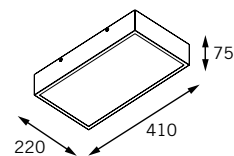

Zuri sobrepor

Corpo em alumínio;
Visor em acrílico translúcido (PMMA).

Acabamento:

ENTREGA RÁPIDA

Lâmpadas Compatíveis

RS-2238

4x		Fl. Eletrônica	20W	RS-2238