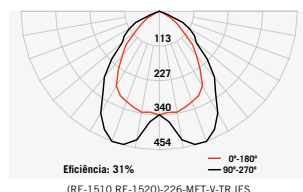

RE-1520
Moldura larga

RE-1510
Moldura fina

Ø 196 mm

Opções de acabamento de refletor inferior:

Metalizado
(MET)

Anodizado acetinado
(ANF)

(RE-1510 RE-1520)-226-MET-V-TR.IES

Versões com aletas