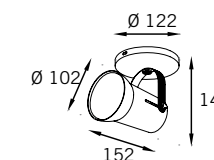

Acabamento:

BCO BFM PTO

ENTREGA RÁPIDA

RP-3007

RP-3007/1xE27

RP-3007/1xCDMR