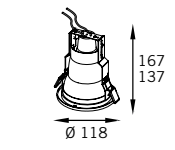

Ø 102 mm (4")

Lâmpadas Compatíveis	RE-1410	RE-1411	RE-1412
Fl. Eletrônica 15W	RE-1410	RE-1411	RE-1412

Moldura em alumínio;
Refletor em alumínio metalizado ou
anodizado acetinado;
Visor em vidro temperado.