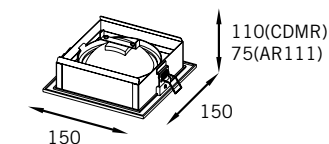

Máscara:

BFM PTO

ENTREGA RÁPIDA