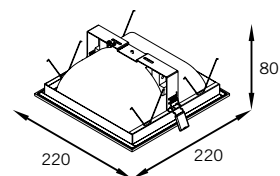

Lâmpadas Compatíveis RE-1391

	Vapor Metálico RX7s 70/150W	RE-1391

Acabamento: **BCO** **BFM**

Opções de visor: **TR** **FT** **CF**