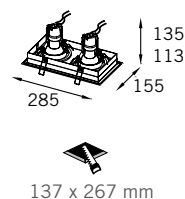

Moldura:	
Máscara:	

ENTREGA RÁPIDA

Lâmpadas Compatíveis:

PAR20 50W	RE-1216/1xE27
Vapor Metálico PAR20 35W	RE-1216/1xCDMR

137 x 137 mm

ENTREGA RÁPIDA

Lâmpadas Compatíveis:

2x PAR20 50W	RE-1216/2xE27
2x Vapor Metálico PAR20 35W	RE-1216/2xCDMR