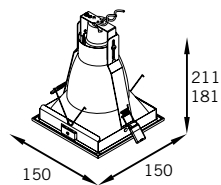

Moldura em alumínio injetado;
Corpo em aço;
Refletor em alumínio metalizado ou anodizado acetinado;
Visor em vidro temperado.

Lâmpadas Compatíveis RE-1371

1x		Fl. Eletrônica 15W	RE-1371/1xE27
1x		Fl. Dupla 18W	RE-1371/1xUN-4p
1x		Fl. Tripla 26/32W	RE-1371/1xUN-4p

Acabamento: **BCO** **BFM**

Opções de visor: **TR** **FT** **CF**

ENTREGA RÁPIDA

revoluZ

96 x 96 mm

136 x 136 mm

Moldura em alumínio injetado;
Corpo em aço;
Refletor em alumínio metalizado ou anodizado acetinado;
Visor em vidro temperado.

Lâmpadas Compatíveis RE-1374

1x		Fl. Eletrônica 20W	RE-1374/1xE27
1x		Fl. Dupla 18/26W	RE-1374/1xUN-4p
1x		Fl. Tripla 32W	RE-1374/1xUN-4p

Acabamento: **BCO** **BFM**

Opções de visor: **TR** **FT** **CF**

ENTREGA RÁPIDA

Moldura em alumínio injetado;
Corpo em aço;
Refletor em alumínio metalizado ou anodizado acetinado;
Visor em vidro temperado.

Lâmpadas Compatíveis RE-1379

2x		Fl. Eletrônica 20W	RE-1379/2xE27
2x		Fl. Dupla 18/26W	RE-1379/2xUN-4p
2x		Fl. Tripla 32W	RE-1379/2xUN-4p

Acabamento: **BCO** **BFM**

Opções de visor: **TR** **FT** **BT**

ENTREGA RÁPIDA

198 x 198 mm

Moldura em alumínio injetado;
Corpo em aço;
Refletor em alumínio metalizado ou anodizado acetinado;
Visor em vidro temperado.

Lâmpadas Compatíveis RE-1391

	Vapor Metálico RX7s 70/150W	RE-1391

Acabamento: **BCO** **BFM**

Opções de visor: **TR** **FT** **CF**

198 x 198 mm

revoluZ

Moldura em alumínio injetado;
Corpo em aço;
Refletor em alumínio metalizado ou anodizado acetinado;
Refletor inferior em alumínio alto brilho (ABL) ou anodizado acetinado (ANF).

Acabamento: **BFS** **BFM**

MET-ABL

MET-ABL

ANF-ANF

ANF-ANF

Lâmpadas Compatíveis: RE-1385

2x		Fl. Eletrônica 20W	RE-1385/2xE27
2x		Fl. Dupla 18/26W	RE-1385/2xUN-4p
2x		Fl. Tripla 32W	RE-1385/2xUN-4p

Visor em vidro temperado: **TR** **FT** **BT**

TR **FT** **BT**