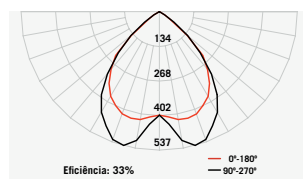

(RE-1511 RE-1521)-226-MET.IES