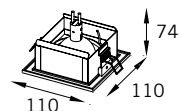

AR70 50W	RE-1124
----------	---------

Moldura:

BFM

Máscara:

BFM PTO

ENTREGA RÁPIDA

97 x 97 mm

Moldura em alumínio injetado;
Corpo e máscara em alumínio;
Facho orientável;