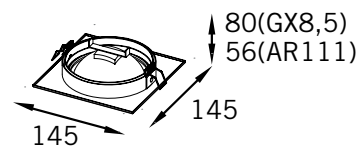

Acabamento:

ENTREGA RÁPIDA