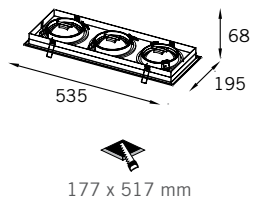

177 x 177 mm

ENTREGA RÁPIDA

Lâmpadas Compatíveis:

2x AR111 50W	RE-1215/2xAR111
2x Vapor Metálico 35W Base GX8,5	RE-1215/2xCDMR

177 x 347 mm

ENTREGA RÁPIDA

Lâmpadas Compatíveis:

3x AR111 50W	RE-1215/3xAR111
3x Vapor Metálico 35W Base GX8,5	RE-1215/3xCDMR