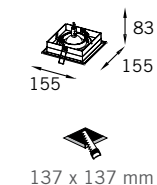

RE-1214

Moldura em alumínio extrudado;
Máscara em alumínio;
Facho orientável.

Moldura:	
Máscara:	

ENTREGA RÁPIDA

Lâmpadas Compatíveis:

AR70 50W	RE-1214/1
----------	-----------

ENTREGA RÁPIDA

Lâmpadas Compatíveis: