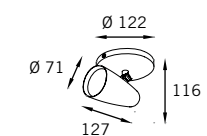

Opcional: sem canopla.
ex: RP-3016/SC

Lâmpadas Compatíveis:

1 ou 2x PAR20 50W

Acabamento:

ENTREGA RÁPIDA

Corpo em alumínio;
Articulação cromada.

Opcional: sem canopla.
ex: RP-3017/SC

Lâmpadas Compatíveis: