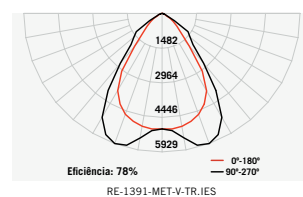

Acabamento: **BCO** **BFM**

Opções de visor: **TR** **FT** **CF**

198 x 198 mm

revoluZ

Moldura em alumínio injetado;
Corpo em aço;
Refletor em alumínio metalizado ou anodizado acetinado;
Refletor inferior em alumínio alto brilho (ABL) ou anodizado acetinado (ANF).