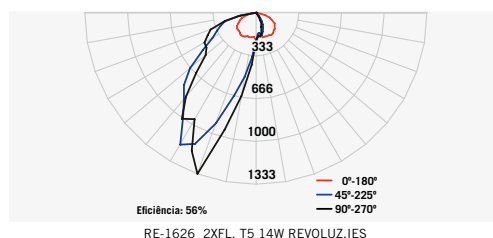

215 x 603 mm

Compatível com forro modulado