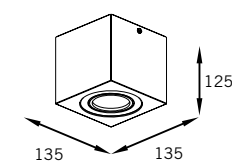

Acabamento:

ENTREGA RÁPIDA

RS-2006/1

RS-2006/1

RS-2006/2

RS-2006/2