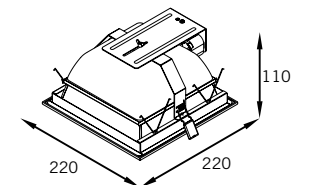

198 x 198 mm

198 x 198 mm

Duara

Duara é uma linha completa de luminárias compactas de embutir para lâmpadas fluorescentes, halógenas e vapor metálico, indicada para ambientes que necessitam de sistemas que aliam praticidade e alto desempenho.