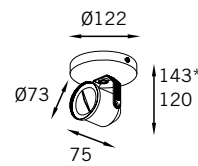

Acabamento:

BCO BFM PTO

ENTREGA RÁPIDA

*RP-3004/A