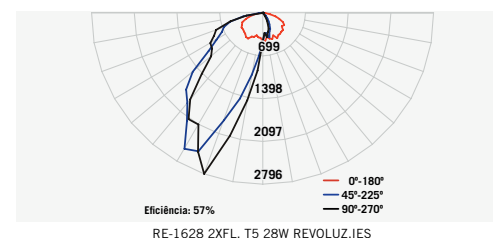

215 x 1228 mm

Compatível com forro modulado