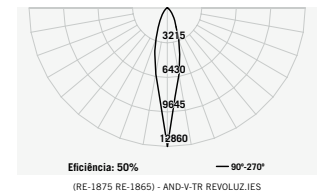

Moldura larga

Moldura fina

Lâmpadas Compatíveis	RE-1870	RE-1871	RE-1860	RE-1861
Vapor Metálico G12 35/70/150W	RE-1870	RE-1871	RE-1860	RE-1861

Moldura larga

Moldura fina

Lâmpadas Compatíveis	RE-1874	RE-1875	RE-1864	RE-1865
Vapor Metálico G12 35/70/150W	RE-1874	RE-1875	RE-1864	RE-1865