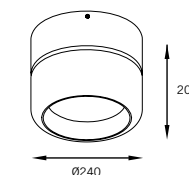

Lâmpadas Compatíveis **RS-2810**

Vapor Metálico RX7s 70/150W	RS-2810

Acabamento:

Opções de visor:

Opções de acabamento de refletor inferior:

Versões com aletas