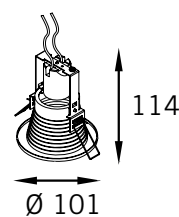

Moldura em alumínio;
Refletor em alumínio metalizado,
metalizado acetinado ou pintado na
cor da peça.

Lâmpadas Compatíveis:	RE-1020	RE-1070
Fl. Eletrônica 20W	RE-1020/1xE27	RE-1070/1xE27
PAR20 50W	RE-1020/1xE27	RE-1070/1xE27
Vapor Metálico PAR20 35W	RE-1020/1xCDMR	RE-1070/1xCDMR
Acabamento:	BCO BFM	BCO BFM

ENTREGA RÁPIDA

Moldura em alumínio.

Lâmpadas Compatíveis:	RE-1003	RE-1053
PAR20 50W	RE-1003/1xE27	RE-1053/1xE27
Vapor Metálico PAR20 35W	RE-1003/1xCDMR	RE-1053/1xCDMR
Acabamento:	BCO BFM PTO	BCO BFM PTO

ENTREGA RÁPIDA

Moldura em alumínio.

Lâmpadas Compatíveis:	RE-1002	RE-1052
Dicroica 50W Base GU5,3	RE-1002/1xGU5,3	RE-1052/1xGU5,3
PAR16 50W Base GU10	RE-1002/1xGU10	RE-1052/1xGU10
LED Base GU10 MR16	RE-1002/1xGU10	RE-1052/1xGU10
Acabamento:	BCO BFM PTO	BCO BFM PTO

ENTREGA RÁPIDA

Moldura em alumínio;
Facho orientável.

Lâmpadas Compatíveis:	RE-1013	RE-1063
Dicroica 50W Base GU5,3	RE-1013/1xGU5,3	RE-1063/1xGU5,3
PAR16 50W Base GU10	RE-1013/1xGU10	RE-1063/1xGU10
LED Base GU10 MR16	RE-1013/1xGU10	RE-1063/1xGU10
Acabamento:	BCO BFM PTO	BCO BFM PTO

ENTREGA RÁPIDA