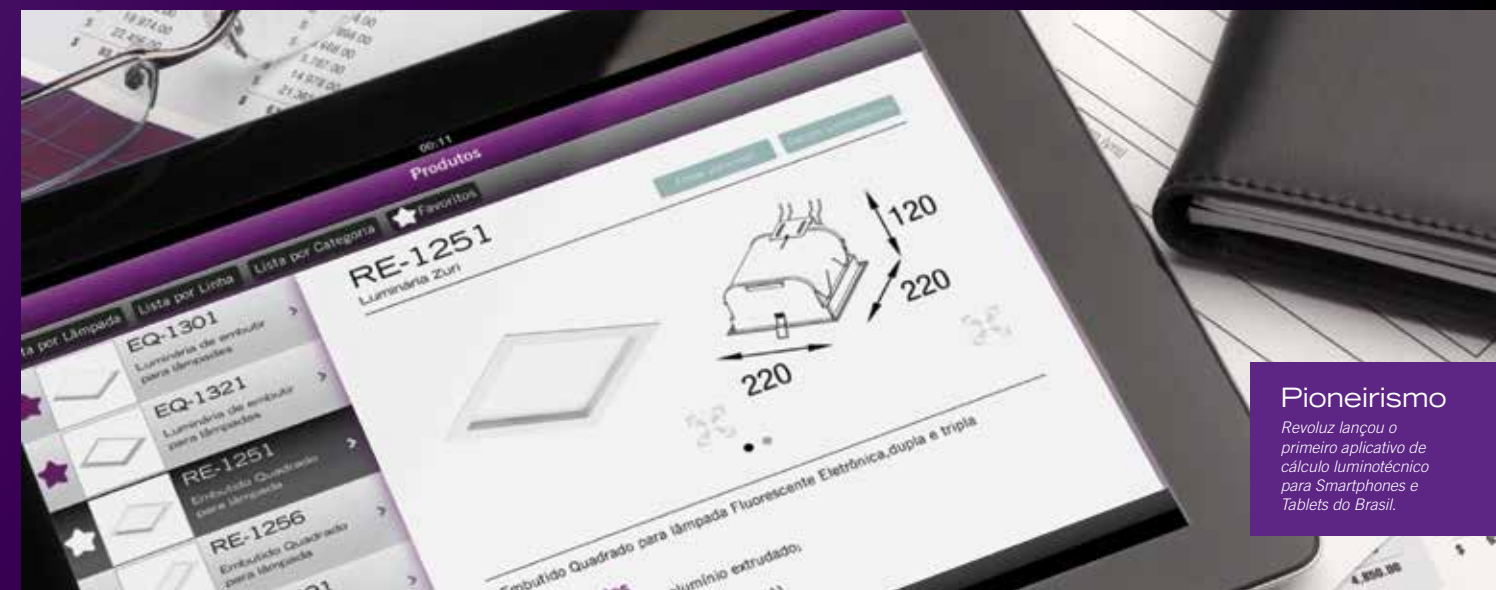

Revoluz

Para os melhores projetos, as melhores luminárias.

Presente nas mais importantes obras do país e especificada pelos mais renomados arquitetos e lighting designers, a **Revoluz** desenvolve sistemas de iluminação com alta tecnologia e elevado padrão de qualidade desde 1995, estando sempre à frente do mercado com atitudes ousadas e

atuando com ética por meio de uma parceria exclusiva com a revenda.

Líder no segmento de iluminação comercial, residencial e corporativo, possui uma das maiores estruturas de produção em larga escala do Brasil, por meio de suas unidades em Diadema-SP e Nazaré-BA,

a **Revoluz** lança constantemente produtos inovadores, estando entre as empresas de iluminação com o maior número de patentes e desenhos registrados no INPI.

Toda essa atenção resulta em produtos de qualidade, projetados e produzidos para se integrar completamente aos ambientes.

Essa edição do catálogo traz as linhas de sucesso da **Revoluz** que você já conhece, revisadas e atualizadas, facilitando a escolha do melhor para os seus projetos!

Parceria, inovação, competência e ousadia, essa é a nossa marca, essa é a Revoluz!

Pioneirismo

Revoluz lançou o primeiro aplicativo de cálculo luminotécnico para Smartphones e Tablets do Brasil.