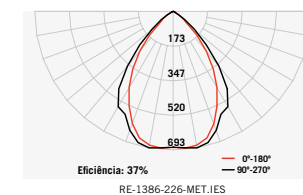

Lâmpadas Compatíveis: RE-1385

2x		Fl. Eletrônica 20W	RE-1385/2xE27
2x		Fl. Dupla 18/26W	RE-1385/2xUN-4p
2x		Fl. Tripla 32W	RE-1385/2xUN-4p

Visor em vidro temperado: **TR** **FT** **BT**

TR **FT** **BT**