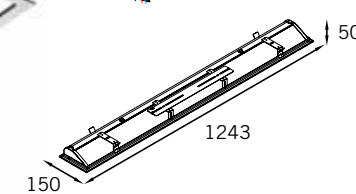

135 x 1228 mm

Compatível com forro modulado