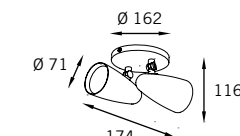

Opcional: sem canopla.
ex: RP-3016/SC

Lâmpadas Compatíveis:

1 ou 2x PAR20 50W

Acabamento:

ENTREGA RÁPIDA

Corpo em alumínio;
Articulação cromada.

Opcional: sem canopla.
ex: RP-3017/SC

Lâmpadas Compatíveis: