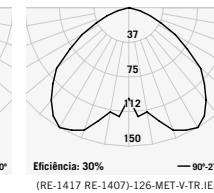

Ø 141 (RE-1415)
Ø 154 (RE-1405)

Ø 127 mm (5")