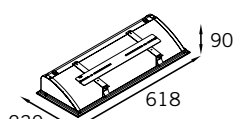

215 x 603 mm

Compatível com forro modulado