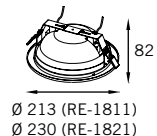

Moldura em alumínio;
Refletor em alumínio metalizado ou
anodizado acetinado;
Visor em vidro temperado.

Acabamento: BCO BFM

Opções de visor: TR FT CF

Moldura em alumínio;
Refletor em alumínio metalizado ou
anodizado acetinado;
Refletor inferior em alumínio;
Visor em vidro temperado.

Acabamento: BCO BFM

Opções de visor: TR FT CF

Opções de acabamento de refletor inferior:

Moldura larga

Moldura fina

Lâmpadas Compatíveis	RE-1820	RE-1821	RE-1840	RE-1810	RE-1811	RE-1830
Vapor Metálico RX7s 70/150W	RE-1820	RE-1821	RE-1840	RE-1810	RE-1811	RE-1830

Moldura em alumínio;
Refletor em alumínio metalizado ou
anodizado acetinado;
Refletor inferior em alumínio;
Visor em vidro temperado.

Acabamento: BCO BFM

Opções de visor: TR FT CF

Opções de acabamento de refletor inferior:

Moldura em alumínio;
Refletor em alumínio anodizado acetinado;
Visor em vidro temperado.
Facho orientável.

Acabamento: BCO BFM

Opções de visor: TR FT CF

Moldura larga

Moldura fina

Lâmpadas Compatíveis	RE-1843	RE-1825	RE-1833	RE-1815
Vapor Metálico RX7s 70/150W	RE-1843	RE-1825	RE-1833	RE-1815