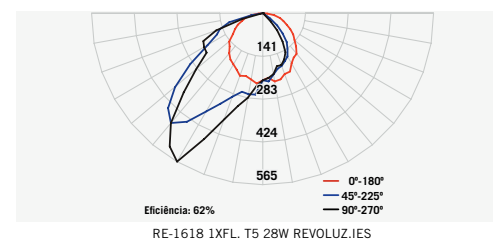

135 x 1228 mm

Compatível com forro modulado