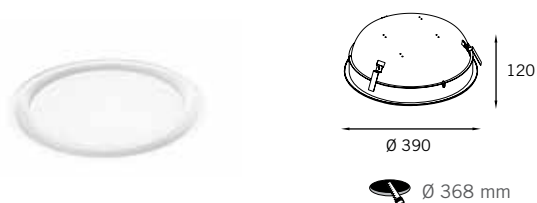

Lâmpadas Compatíveis	RE-1704
4x Fl. Eletrônica 20W	RE-1704/4xE27
4x Fl. Dupla 18/26W	RE-1704/4xUN-4p
4x Fl. Tripla 32W	RE-1704/4xUN-4p