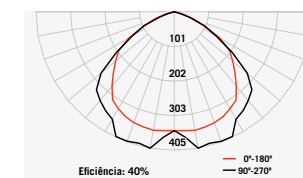

Acabamento: **BCO** **BFM**

Opções de visor: **TR** **FT** **CF**

RE-1496
Moldura larga

RE-1485
Moldura fina

Ø 233 (RE-1496)

Ø 196 mm

(RE-1485 RE-1496)-226-AND-V-TR.IES

Moldura larga