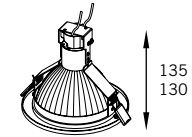

Ø141 (RE-1860)
Ø154 (RE-1870)

Ø 127 mm (5")