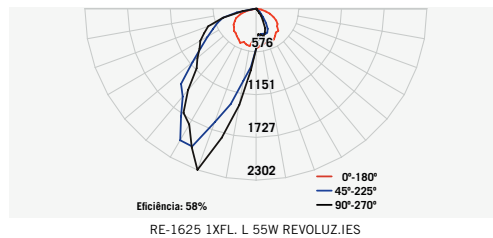

Lâmpadas Compatíveis: RE-1625

1x		Fl. Longa 36/55W	RE-1625/1xL

Acabamento: