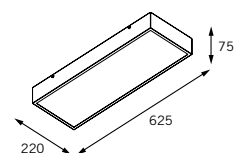

Lâmpadas Compatíveis

RS-2243

2x		Fl. Tubular T8	16W	RS-2243/2xT8

2x		Fl. Tubular T5	14W	RS-2243/2xT5