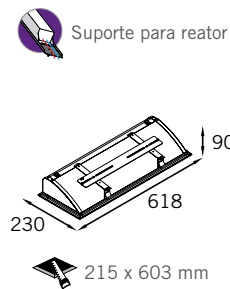

Lâmpadas Compatíveis: RE-1625

1x		Fl. Longa 36/55W	RE-1625/1xL
----	--	------------------	-------------

Acabamento:

Opções de refletor

Opções de máscara

Moldura em perfil de alumínio extrudado;
Refletor em alumínio;
Máscara em alumínio ou acrílico (PMMA).