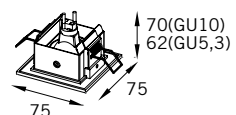

ENTREGA RÁPIDA

62 x 62 mm

Moldura em alumínio injetado;
Corpo e máscara em alumínio;
Facho orientável;

Lâmpadas Compatíveis**RE-1123**

Dicróica 50W Base GU5,3	RE-1123/1xGU5,3
PAR16 50W Base GU10	RE-1123/1xGU10
LED Base GU10 MR16	RE-1123/1xGU10