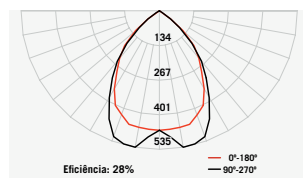

RE-1521
Moldura larga

RE-1511
Moldura fina

(RE-1511 RE-1521)-226-MET.IES

RE-1522
Moldura larga

RE-1512
Moldura fina

(RE-1512 RE-1522)-226-MET.IES

Opções de acabamento de aletas:

Aleta 4 células
Metalizada
(MET)