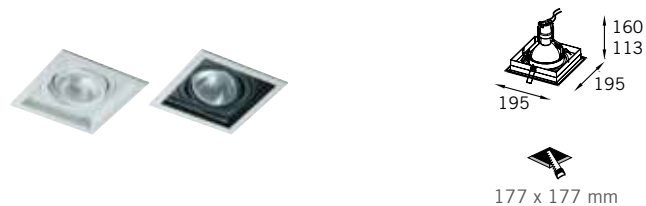

267 x 267 mm

RE-1217

Moldura em alumínio extrudado;
Máscara em alumínio;
Facho orientável.

Moldura:

Máscara:

ENTREGA RÁPIDA

Lâmpadas Compatíveis:

PAR30 75W	RE-1217/1xE27
Vapor Metálico PAR30 70W	RE-1217/1xCDMR