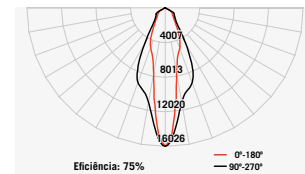

Moldura em alumínio;
Refletor em alumínio metalizado ou
anodizado acetinado;
Visor em vidro temperado.

Acabamento: BCO BFM

Opções de visor: TR FT CF

Moldura em alumínio;
Refletor em alumínio metalizado ou
anodizado acetinado;
Refletor inferior em alumínio;
Visor em vidro temperado.

Acabamento: BCO BFM

Opções de visor: TR FT CF

Opções de acabamento de refletor inferior:

Moldura larga

Moldura fina

Lâmpadas Compatíveis	RE-1820	RE-1821	RE-1840	RE-1810	RE-1811	RE-1830
Vapor Metálico RX7s 70/150W	RE-1820	RE-1821	RE-1840	RE-1810	RE-1811	RE-1830

Moldura em alumínio;
Refletor em alumínio metalizado ou
anodizado acetinado;
Refletor inferior em alumínio;
Visor em vidro temperado.

Acabamento: BCO BFM

Opções de visor: TR FT CF

Opções de acabamento de refletor inferior:

Moldura em alumínio;
Refletor em alumínio anodizado acetinado;
Visor em vidro temperado.
Facho orientável.

Acabamento: BCO BFM

Opções de visor: TR FT CF

Moldura larga

Moldura fina

Lâmpadas Compatíveis	RE-1843	RE-1825	RE-1833	RE-1815
Vapor Metálico RX7s 70/150W	RE-1843	RE-1825	RE-1833	RE-1815