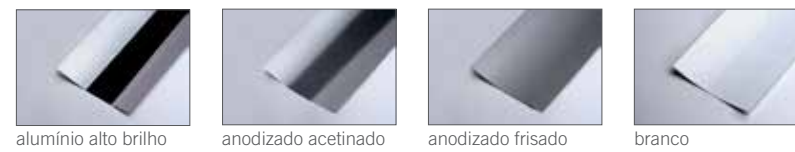

Opções de refletor