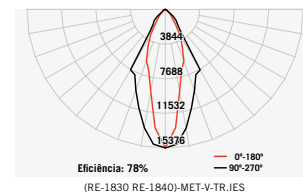

Moldura em alumínio;
Refletor em alumínio metalizado ou
anodizado acetinado;
Visor em vidro temperado.

Acabamento: BCO BFM

Opções de visor: TR FT CF

Moldura em alumínio;
Refletor em alumínio metalizado ou
anodizado acetinado;
Refletor inferior em alumínio;
Visor em vidro temperado.

Acabamento: BCO BFM

Opções de visor: TR FT CF

Opções de acabamento de refletor inferior:

Moldura larga

Moldura fina

Lâmpadas Compatíveis	RE-1820	RE-1821	RE-1840	RE-1810	RE-1811	RE-1830
Vapor Metálico RX7s 70/150W	RE-1820	RE-1821	RE-1840	RE-1810	RE-1811	RE-1830

Moldura em alumínio;
Refletor em alumínio metalizado ou
anodizado acetinado;
Refletor inferior em alumínio;
Visor em vidro temperado.

Acabamento: BCO BFM

Opções de visor: TR FT CF

Opções de acabamento de refletor inferior:

Moldura em alumínio;
Refletor em alumínio anodizado acetinado;
Visor em vidro temperado.
Facho orientável.

Acabamento: BCO BFM

Opções de visor: TR FT CF

Moldura larga

Moldura fina

Lâmpadas Compatíveis	RE-1843	RE-1825	RE-1833	RE-1815
Vapor Metálico RX7s 70/150W	RE-1843	RE-1825	RE-1833	RE-1815