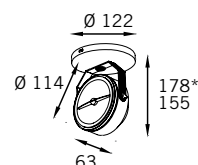

Acabamento:

BCO BFM PTO

ENTREGA RÁPIDA

*RP-3005/A