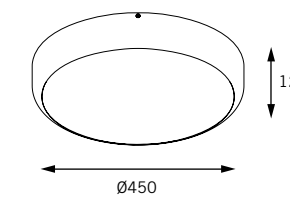

Lâmpadas Compatíveis

RS-2223

4x Fl. Eletrônica 20W RS-2223