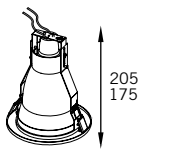

Ø 141 (RE-1415)
Ø 154 (RE-1405)

Ø 127 mm (5")