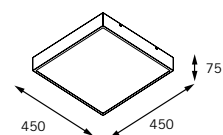

Lâmpadas Compatíveis

RS-2233

6x Fl. Eletrônica 20W RS-2233