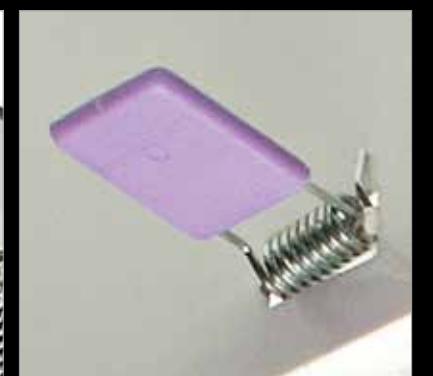

Exclusiva mola com capa de proteção (embutido)