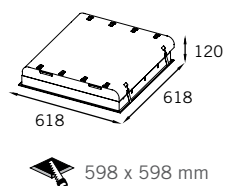

Lâmpadas Compatíveis		RE-1715
4x Fl. Tubular T8	16W	RE-1715/4xT8
4x Fl. Tubular T5	14W	RE-1715/4xT5