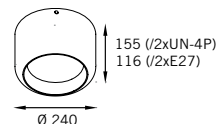

Opções de acabamento de refletor inferior: