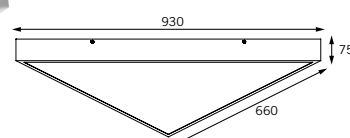

Lâmpadas Compatíveis

RS-2253

6x Fl. Eletrônica 20W RS-2253