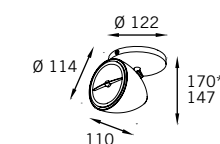

Opcional: sem canopla.
ex: RP-3015/SC

Opcional: alojamento
para transformador.
ex: RP-3015/A

Lâmpadas Compatíveis:

AR111 50W

Acabamento:

ENTREGA RÁPIDA

*RP-3015/A

Corpo em alumínio;
Articulação cromada.