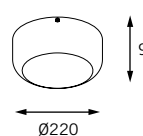

Lâmpadas Compatíveis

RS-2221

2x Fl. Eletrônica 20W RS-2221