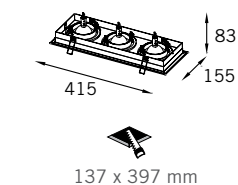

Lâmpadas Compatíveis:

3x AR70 50W	RE-1214/3