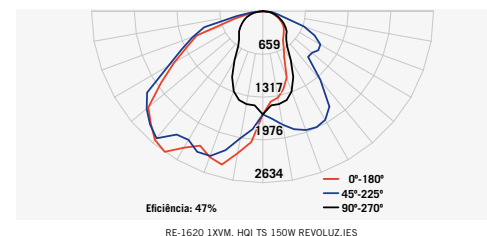

Moldura em perfil de alumínio extrudado;
Refletor em alumínio;
Máscara em alumínio ou vidro temperado.

Lâmpadas Compatíveis: RE-1611

1x Halógena Bipino Base G9 25/40/60W RE-1611

Acabamento: BFM

Opções de refletor

Opções de máscara

Moldura em perfil de alumínio extrudado;
Refletor em alumínio;
Máscara em alumínio ou vidro temperado.

Lâmpadas Compatíveis: RE-1612

2x Halógena Bipino Base G9 25/40/60W RE-1612

Acabamento: BFM

Opções de refletor

Opções de máscara

Moldura em perfil de alumínio extrudado;
Refletor em alumínio;
Máscara em alumínio ou vidro temperado.

Lâmpadas Compatíveis: RE-1620

1x Vapor Metálico RX7s 70/150W RE-1620

Acabamento: BFM

Opções de refletor

Opções de máscara

Moldura em perfil de alumínio extrudado;
Refletor em alumínio;
Máscara em alumínio ou acrílico (PMMA).