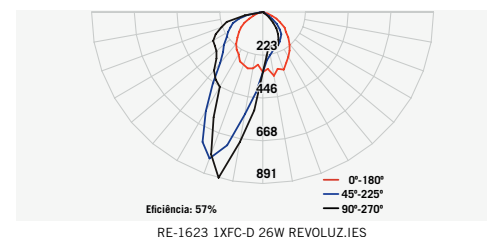

Lâmpadas Compatíveis: RE-1623

1x FI. Dupla 18/26W RE-1623/1xUN-4p

1x FI. Tripla 32W RE-1623/1xUN-4p

Acabamento: BFM

Opções de refletor

Opções de máscara