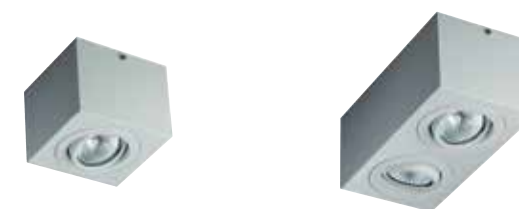

Lâmpadas Compatíveis:

4x PAR30 75W	RE-1217/2x2xE27
4x Vapor Metálico PAR30 70W	RE-1217/2x2xCDMR