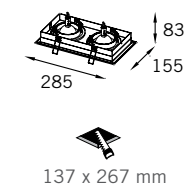

Lâmpadas Compatíveis:

2x AR70 50W	RE-1214/2