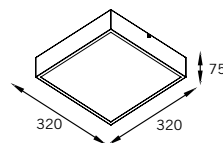

Lâmpadas Compatíveis

RS-2232

4x Fl. Eletrônica 20W RE-2232