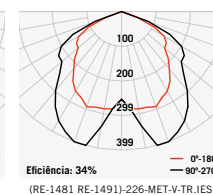

Moldura larga

Moldura fina

Lâmpadas Compatíveis	RE-1490	RE-1491	RE-1492	RE-1480	RE-1481	RE-1482
1x Fl. Eletrônica 23W	RE-1490/1xE27	RE-1491/1xE27	RE-1492/1xE27	RE-1480/1xE27	RE-1481/1xE27	RE-1482/1xE27
2x Fl. Eletrônica 23W	RE-1490/2xE27	RE-1491/2xE27	RE-1492/2xE27	RE-1480/2xE27	RE-1481/2xE27	RE-1482/2xE27
1x Fl. Dupla 18/26W	RE-1490/1xUN-4p	RE-1491/1xUN-4p	RE-1492/1xUN-4p	RE-1480/1xUN-4p	RE-1481/1xUN-4p	RE-1482/1xUN-4p
2x Fl. Dupla 18/26W	RE-1490/2xUN-4p	RE-1491/2xUN-4p	RE-1492/2xUN-4p	RE-1480/2xUN-4p	RE-1481/2xUN-4p	RE-1482/2xUN-4p
1x Fl. Tripla 32W	RE-1490/1xUN-4p	RE-1491/1xUN-4p	RE-1492/1xUN-4p	RE-1480/1xUN-4p	RE-1481/1xUN-4p	RE-1482/1xUN-4p
2x Fl. Tripla 32W	RE-1490/2xUN-4p	RE-1491/2xUN-4p	RE-1492/2xUN-4p	RE-1480/2xUN-4p	RE-1481/2xUN-4p	RE-1482/2xUN-4p