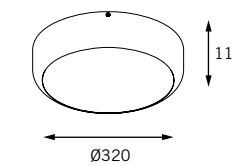

Lâmpadas Compatíveis

RS-2222

3x Fl. Eletrônica 20W RS-2222