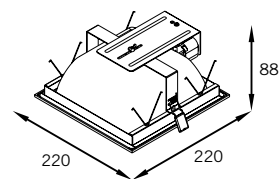

Lâmpadas Compatíveis RE-1379

2x		Fl. Eletrônica 20W	RE-1379/2xE27
2x		Fl. Dupla 18/26W	RE-1379/2xUN-4p
2x		Fl. Tripla 32W	RE-1379/2xUN-4p

Acabamento: **BCO** **BFM**

Opções de visor: **TR** **FT** **BT**

ENTREGA RÁPIDA