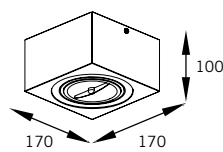

Acabamento:

ENTREGA RÁPIDA

RS-2005/1

RS-2005/1

RS-2005/2

RS-2005/2