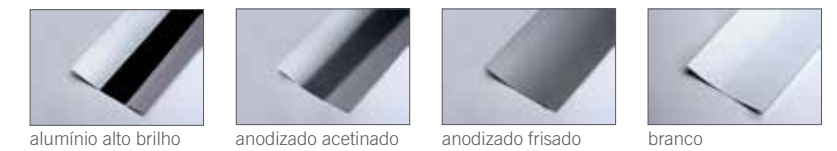

Opções de refletor