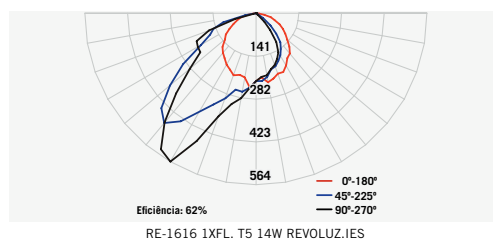

Moldura em perfil de alumínio extrudado;
Refletor em alumínio;
Máscara em alumínio ou acrílico (PMMA).

Lâmpadas Compatíveis: RE-1616

1x Fl. Tubular T5 14W RE-1616/1xT5

Acabamento:

135 x 603 mm

Compatível com forro modulado