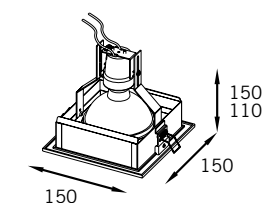

Máscara:

BFM PTO

ENTREGA RÁPIDA