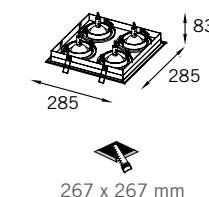

Lâmpadas Compatíveis:

4x AR70 50W	RE-1214/2x2