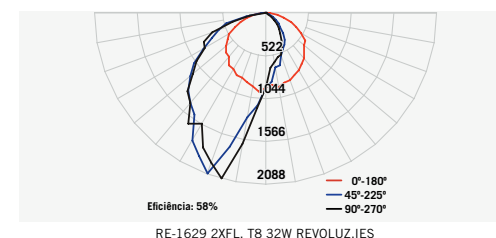

Lâmpadas Compatíveis: RE-1629

2x		Fl. Tubular T8 32W	RE-1629/2xT8

Acabamento: