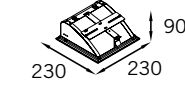

Lâmpadas Compatíveis: RE-1623

1x FI. Dupla 18/26W RE-1623/1xUN-4p

1x FI. Tripla 32W RE-1623/1xUN-4p

Acabamento: BFM