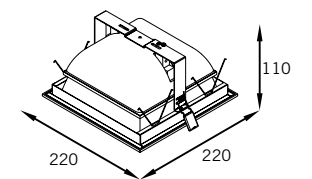

198 x 198 mm

198 x 198 mm

Duara

Duara é uma linha completa de luminárias compactas de embutir para lâmpadas fluorescentes, halógenas e vapor metálico, indicada para ambientes que necessitam de sistemas que aliam praticidade e alto desempenho.