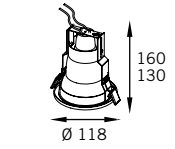

Ø 102 mm (4")