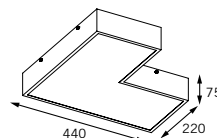

Lâmpadas Compatíveis

RS-2249

5x Fl. Eletrônica 20W RS-2249