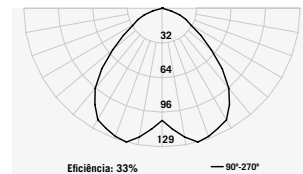

Moldura em alumínio injetado;
Corpo em aço;
Refletor em alumínio metalizado ou anodizado acetinado;
Visor em vidro temperado.

Lâmpadas Compatíveis RE-1371

1x		Fl. Eletrônica 15W	RE-1371/1xE27
1x		Fl. Dupla 18W	RE-1371/1xUN-4p
1x		Fl. Tripla 26/32W	RE-1371/1xUN-4p

Acabamento: **BCO** **BFM**

Opções de visor: **TR** **FT** **CF**

ENTREGA RÁPIDA

revoluZ

96 x 96 mm

136 x 136 mm

Moldura em alumínio injetado;
Corpo em aço;
Refletor em alumínio metalizado ou anodizado acetinado;
Visor em vidro temperado.

Lâmpadas Compatíveis RE-1374

1x		Fl. Eletrônica 20W	RE-1374/1xE27
1x		Fl. Dupla 18/26W	RE-1374/1xUN-4p
1x		Fl. Tripla 32W	RE-1374/1xUN-4p

Acabamento: **BCO** **BFM**

Opções de visor: **TR** **FT** **CF**

ENTREGA RÁPIDA

Moldura em alumínio injetado;
Corpo em aço;
Refletor em alumínio metalizado ou anodizado acetinado;
Visor em vidro temperado.

Lâmpadas Compatíveis RE-1379

2x		Fl. Eletrônica 20W	RE-1379/2xE27
2x		Fl. Dupla 18/26W	RE-1379/2xUN-4p
2x		Fl. Tripla 32W	RE-1379/2xUN-4p

Acabamento: **BCO** **BFM**

Opções de visor: **TR** **FT** **BT**

ENTREGA RÁPIDA

198 x 198 mm

Moldura em alumínio injetado;
Corpo em aço;
Refletor em alumínio metalizado ou anodizado acetinado;
Visor em vidro temperado.

Lâmpadas Compatíveis RE-1391

	Vapor Metálico RX7s 70/150W	RE-1391

Acabamento: **BCO** **BFM**

Opções de visor: **TR** **FT** **CF**

198 x 198 mm

revoluZ

Moldura em alumínio injetado;
Corpo em aço;
Refletor em alumínio metalizado ou anodizado acetinado;
Refletor inferior em alumínio alto brilho (ABL) ou anodizado acetinado (ANF).

Acabamento: **BFS** **BFM**

MET-ABL

MET-ABL

ANF-ANF

ANF-ANF

Lâmpadas Compatíveis: RE-1385

2x		Fl. Eletrônica 20W	RE-1385/2xE27
2x		Fl. Dupla 18/26W	RE-1385/2xUN-4p
2x		Fl. Tripla 32W	RE-1385/2xUN-4p

Visor em vidro temperado: **TR** **FT** **BT**

TR **FT** **BT**