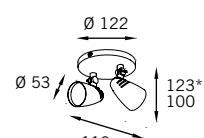

*RP-3013/2A

Corpo em alumínio;
Articulação cromada.

Opcional: sem canopla.
ex: RP-3014/SC

Opcional: alojamento
para transformador.
ex: RP-3014/A