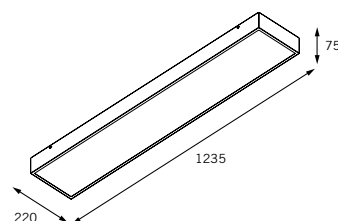

Lâmpadas Compatíveis

RS-2244

2x		Fl. Tubular T8	32W	RS-2244/2xT8

2x		Fl. Tubular T5	28W	RS-2244/2xT5