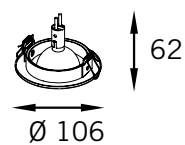

Moldura em alumínio;
Facho orientável.

Lâmpadas Compatíveis:
RE-1015
RE-1065

AR111 50W

RE-1015/1xAR111

RE-1065/1xAR111

Vapor Metálico 35W Base GX8,5

RE-1015/1xCDMR

RE-1065/1xCDMR