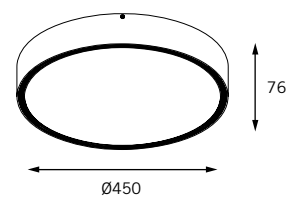

Lâmpadas Compatíveis

RS-2228

4x Fl. Eletrônica 20W RS-2228