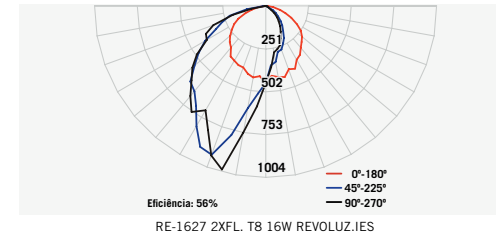

Lâmpadas Compatíveis: RE-1627

2x		Fl. Tubular T8 16W	RE-1627/2xT8

Acabamento: