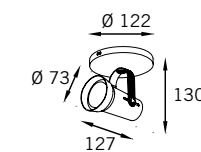

Acabamento:

BCO BFM PTO

ENTREGA RÁPIDA

RP-3006/A

RP-3006

RP-3006

Corpo em alumínio.

Opcional: sem canopla.
ex: RP-3007/SC

Lâmpadas Compatíveis:

PAR30 75W

Vapor Metálico PAR30 70W