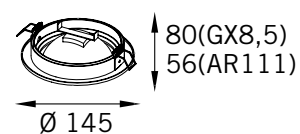

Acabamento:

ENTREGA RÁPIDA