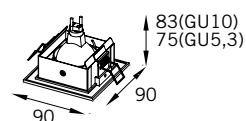

Máscara:

BFM PTO

ENTREGA RÁPIDA