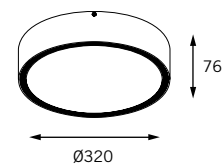

Lâmpadas Compatíveis

RS-2227

3x Fl. Eletrônica 20W RS-2227