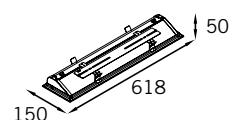

Moldura em perfil de alumínio extrudado;
Refletor em alumínio;
Máscara em alumínio ou acrílico (PMMA).

Lâmpadas Compatíveis: RE-1616

1x Fl. Tubular T5 14W RE-1616/1xT5

Acabamento:

135 x 603 mm

Compatível com forro modulado