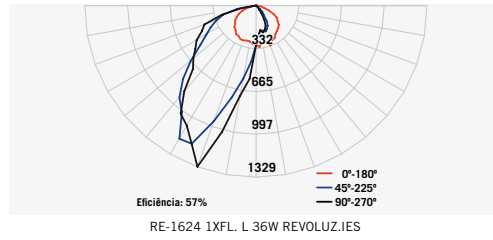

Moldura em perfil de alumínio extrudado;
Refletor em alumínio;
Máscara em alumínio ou acrílico (PMMA).

Lâmpadas Compatíveis: RE-1624

2x		Fl. Dupla 18/26W	RE-1624/2xUN-4p
2x		Fl. Tripla 32W	RE-1624/2xUN-4p
1x		Fl. Longa 36W	RE-1624/1xL

Acabamento: