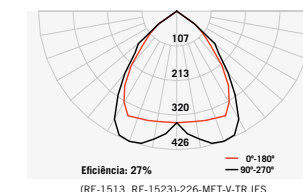

(RE-1513 RE-1523)-226-MET-V-TR.IES

Moldura em alumínio;
Refletor em alumínio anodizado acetinado;
Visor em vidro temperado.
Facho orientável.

Acabamento: **BCO** **BFM**

Opções de visor: **TR** **FT** **CF**