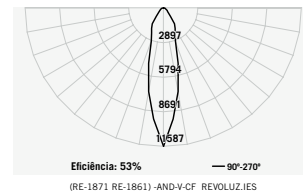

Ø141 (RE-1861)
Ø154 (RE-1871)

Ø 127 mm (5")

revOLUZ

revOLUZ

Moldura em alumínio;
Refletor **facetado** em alumínio anodizado;
Facho orientável;
Visor em vidro temperado.

Acabamento:

Opções de visor:

RE-1874
Moldura larga