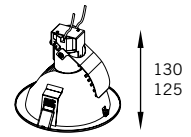

Ø141 (RE-1864)
Ø154 (RE-1874)

Ø 127 mm (5")