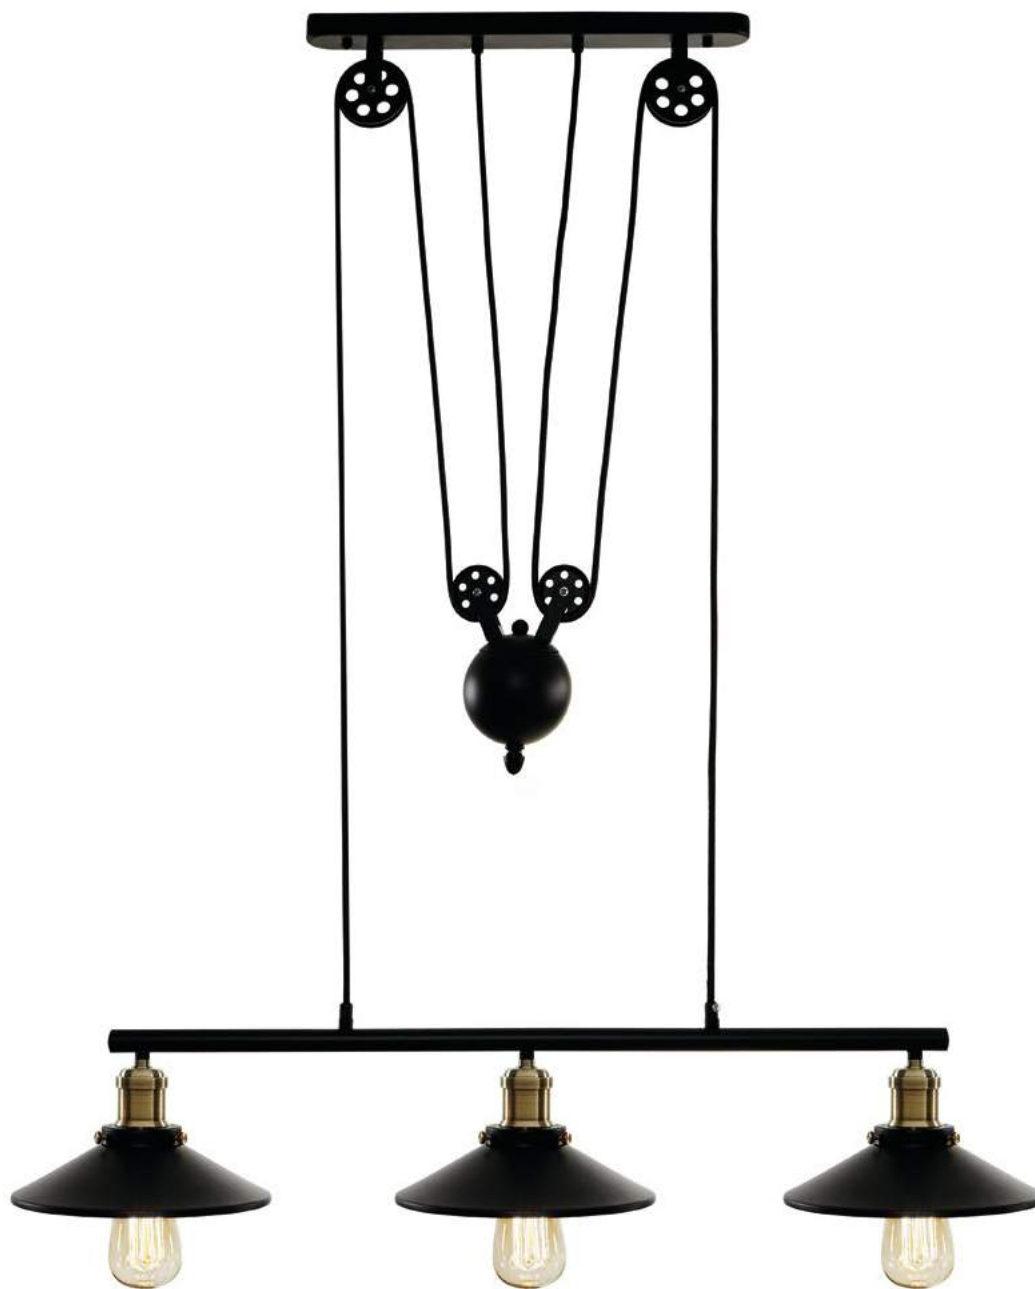

4104 PENDENTE INDUSTRIAL PRETO
16,5 x 23 cm (AxØ)
Embalagem parda . Cx master 1

4105 PENDENTE INDUSTRIAL PRETO
15 x 26 cm (AxØ)
Embalagem parda . Cx master 1

4106

PENDENTE INDUSTRIAL PRETO - 3 LÂMPADAS

7 899525 641064

120 à 180 x 90,5 cm (AxL) - Ajustável

Embalagem parda . Cx master 1