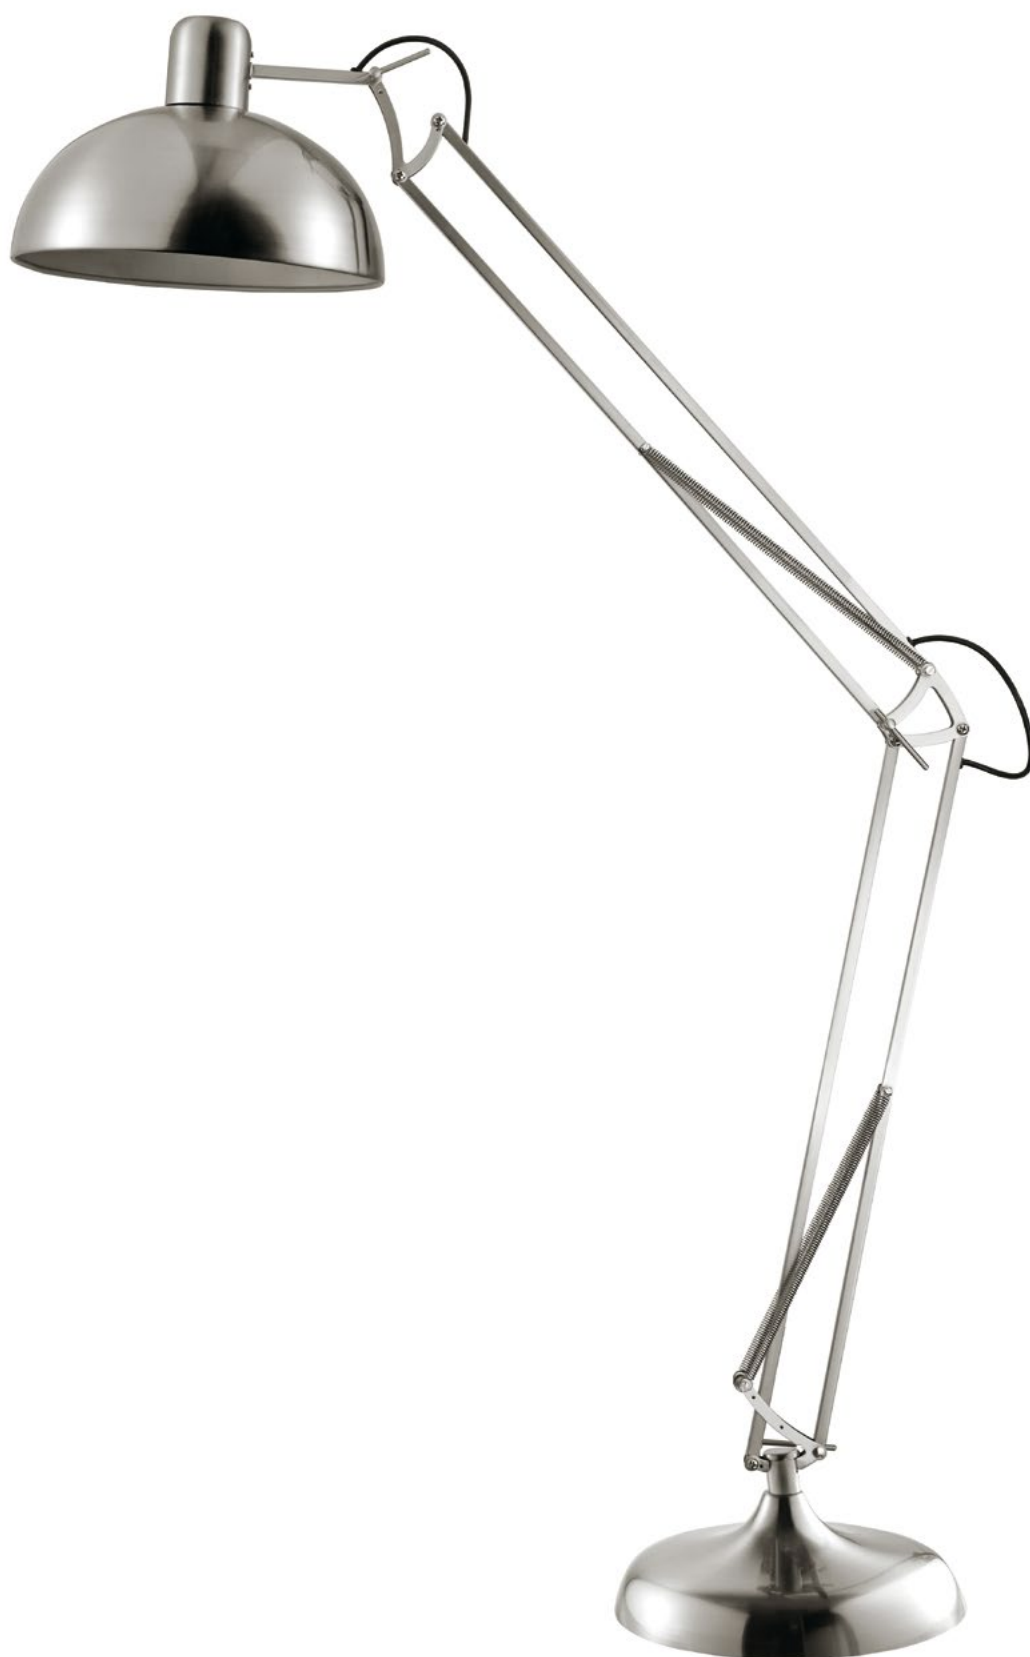

7 899525 641378

4136 LUMINÁRIA STUDIO EM METAL PRETO  
140 à 195 x 69 cm (AxØ) - ajustável  
Embalagem parda . Cx master 1

7 899525 641361

4138

LUMINÁRIA FAROL EM METAL CROMADO

7 899525 641385

170 x 32 cm (AxØ)

Embalagem parda . Cx master 1

5059 LUMINÁRIA DE CHÃO ARTICULADA  
NA COR COBRE ANTIQUE  
2,12 x 0,35 m (AxØ) Cúpula: 38 cm (Ø)  
Embalagem branca . Cx master 1

5058 LUMINÁRIA DE CHÃO ARTICULADA  
EM AÇO ESCOVADO  
2,12 x 0,35 m (AxØ) Cúpula: 38 cm (Ø)  
Embalagem branca . Cx master 1