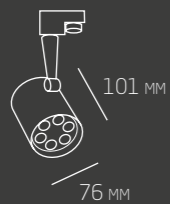

SPOT / CÓD. 7515

POTÊNCIA / 6W 540 LUMENS
2700 K IRC 80%
MEDIDA / D76 X C101 MM