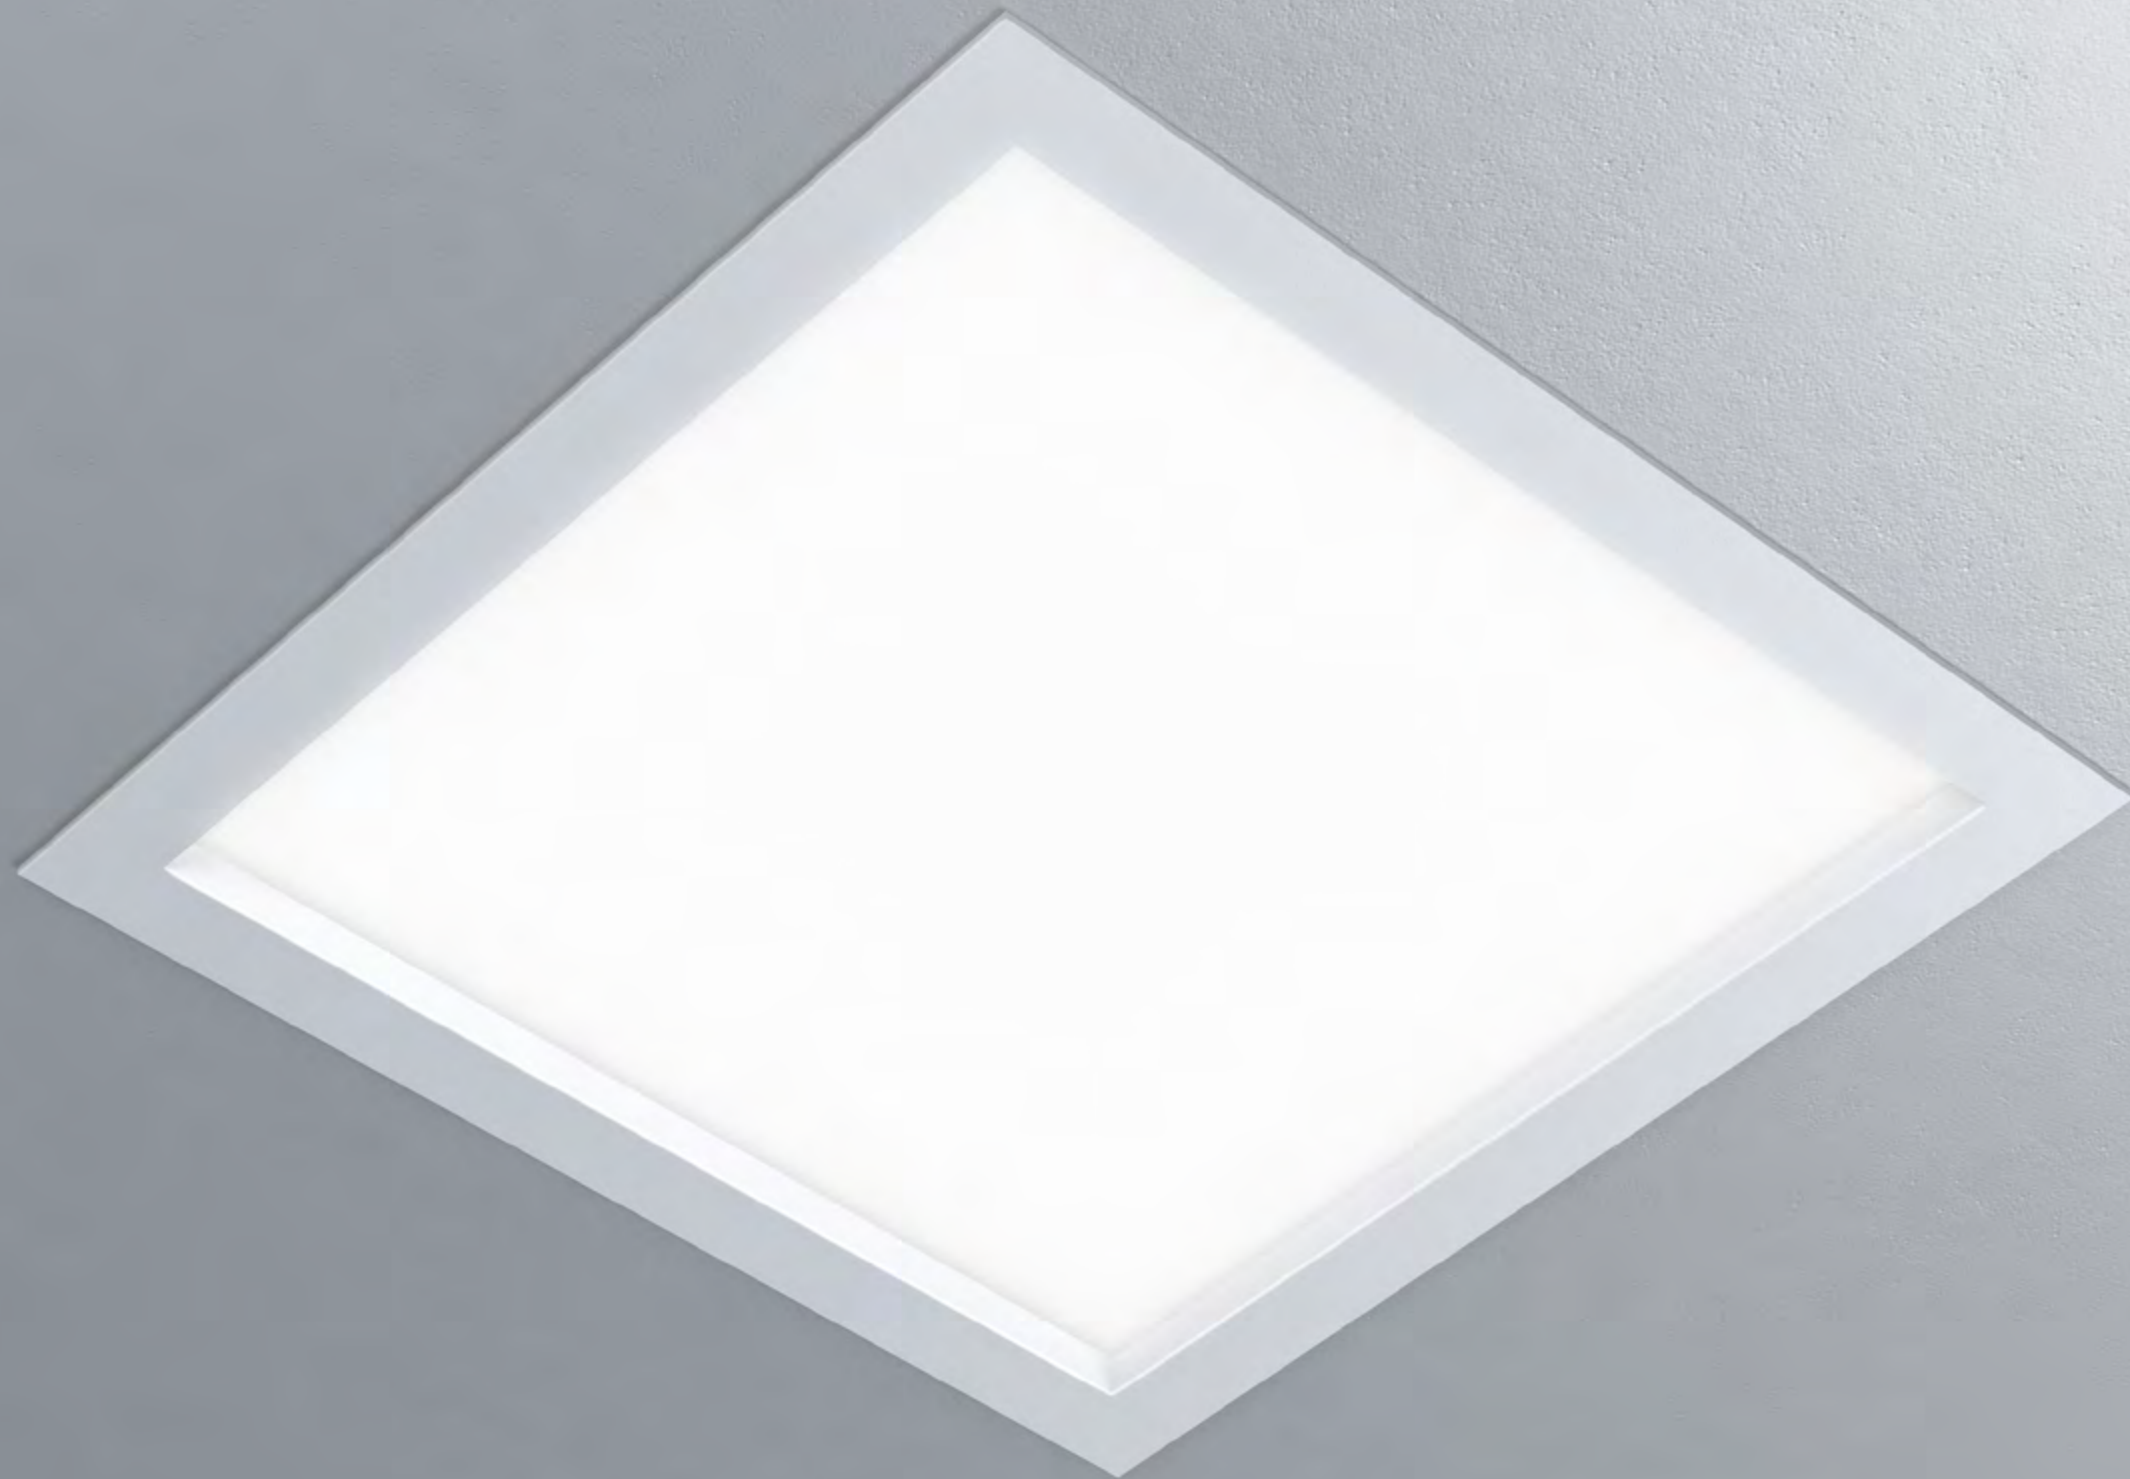

### DAX NO FRAME / CÓD. 342

LÂMPADA / 2X T5 28W

2X T8 32W

MEDIDA / L103 X C1250 X A102 MM

CORTE / L108 X C1255 X A107 MM

MATERIAL / EXTRUSÃO DE ALUMÍNIO  
DIFUSOR / ACRÍLICO LEITOSO