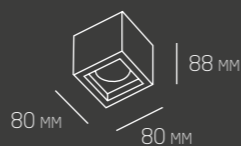

COLMEIA

COLMÉIA / CÓD. 750

LÂMPADA / 3X FL.COMPELET 23W
MEDIDAS / L390 X C450 X A150 MM

MATERIAL / ALUMÍNIO EXTRUDADO
DIFUSOR / ACRÍLICO LEITOSO

FOX

FOX COD. 410

LÂMPADA / 1X GU10 50W
MEDIDAS / L80 X C80 X A88 MM

FOX COD. 412

LÂMPADA / 1X PAR 20 50W
MEDIDAS / L90 X C90 X A138 MM

MATERIAL / EXTRUSÃO DE ALUMÍNIO

FOX

FOX COD. 411

LÂMPADA / 1X HALOPIN 40W
MEDIDAS / L80 X C80 X A88 MM

FOX COD. 413

LÂMPADA / 1X HALOPIN 40W
MEDIDAS / L90 X C90 X A138 MM

MATERIAL / ALUMÍNIO FUNDIDO

TUB

MATERIAL / EXTRUSÃO DE ALUMÍNIO

TUB COD. 911

LÂMPADA / 1X PAR 20 50W
MEDIDAS / D70 X A150 MM

TUB COD. 914

LÂMPADA / 1X GU10
MEDIDAS / D57 X A95 MM

TUB COD. 912

LÂMPADA / 1X PAR 20 50W
MEDIDAS / D70 X A255 MM

TUB COD. 916

LÂMPADA / 1X PAR 30 50W
MEDIDAS / D102 X A142 MM