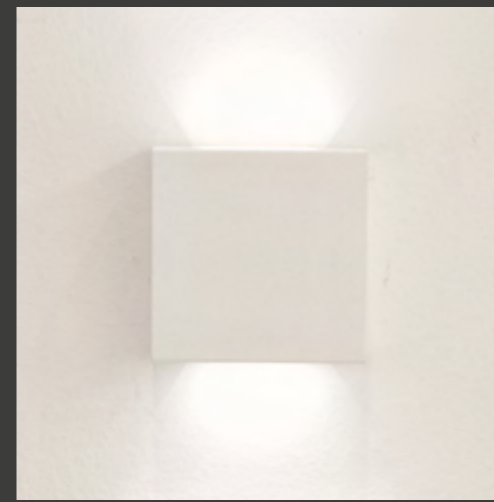

SMALL

SMALL / CÓD. 63-2

LÂMPADA / 1X LED 1W 3000W
MEDIDAS / L10X C50 X A50 MM

MATERIAL / ALUMÍNIO FUNDIDO
CORES / BRANCO | PRETO | TITÂNIO