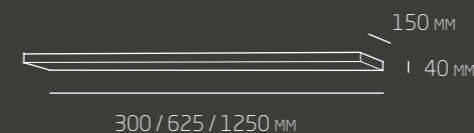

OFFICE FLAT / CÓD. 76

LÂMPADA / 2X FLUOR TUB. T5 14W
MEDIDA / L150 X C625 X A40 MM

OFFICE FLAT / CÓD. 77

LÂMPADA / 2X FLUOR TUB. T5 28W
MEDIDA / L150 X C1250 X A40 MM