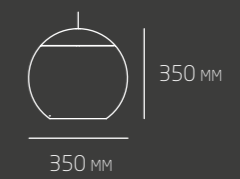

MATERIAL / ALUMÍNIO REPUXADO E MADEIRA MACIÇA