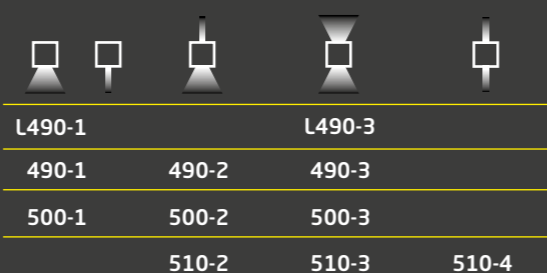

KUBE

MATERIAL / ALUMÍNIO INJETADO

KUBE COD. 490

LÂMPADA / 1X HALOPIN 60W
MEDIDA / L90 X C80 X A100 MM

KUBE COD. L490

LÂMPADA / 1X LED
BIVOLT / 3W / BR 3200 K
MEDIDA / L90 X C80 X A100 MM

KUBE COD. 500

LÂMPADA / 1X PALITO 100W
MEDIDA / L160 X C110 X A120 MM

KUBE COD. 510

LÂMPADA / 1X PALITO 150W
MEDIDA / L160 X C110 X A180 MM

GEOMETRIK

GEOMETRIK COD. 640

LÂMPADA / 1X HALOPIN 60W
MEDIDA / L120 X C55 X A100 MM

GEOMETRIK COD. L640

LÂMPADA / 2X LED 3W 2700K
MEDIDA / L120 X C55 X A100 MM

MATERIAL / ALUMÍNIO FUNDIDO

WAY

WAY COD. 23

LÂMPADA / 1X HALOPIN 40W
MEDIDA / L50 X C82 X A82 MM

WAY COD. L23

LÂMPADA / 1X LED 3W BR 2700K
BIVOLT / 3W / BR 3200 K
MEDIDA / L50 X C82 X A82 MM

MATERIAL / ALUMÍNIO INJETADO

BLOCK

BLOCK COD. 127

LÂMPADA / 1X E-27 ATÉ 60W
MEDIDAS / L103 X C260 X A85 MM

MATERIAL / ALUMÍNIO FUNDIDO