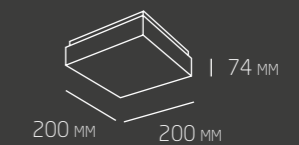

MAX COD. 94

LÂMPADA / 1X E-27 ATÉ 60W
MEDIDAS / L200 X C200 X A74 MM