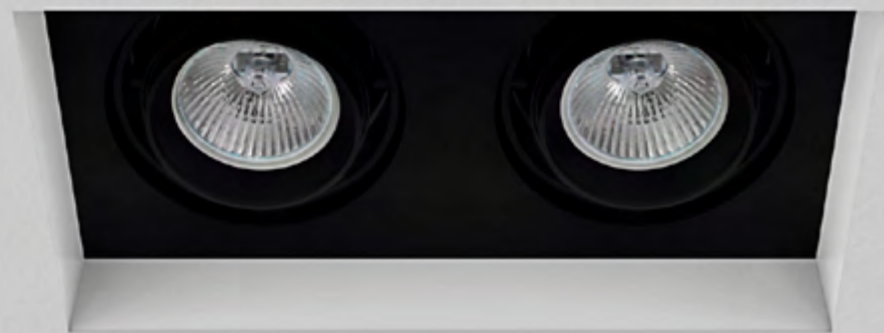

BLANK NO FRAME

BLANK NO FRAME / CÓD. 1400-2

LÂMPADA / 2X DICRÓICA 50W
MEDIDA / C105 X L208 X A70 MM

BLANK NO FRAME / CÓD. 1404-2

LÂMPADA / 2X AR 70 50W
MEDIDA / C105 X L208 X A100MM
CORTE / C105 X L105 X A100 MM

BLANK NO FRAME / CÓD. 1402-2

LÂMPADA / 2X PAR 20 50W
MEDIDA / C105 X L208 X A70 MM

MATERIAL / ALUMÍNIO INJETADO
FACHO / ORIENTÁVEL

CIRCLE NO FRAME

CIRCLE NO FRAME / CÓD. 1500

LÂMPADA / 1X DICRÓICA 50W
MEDIDA / D99 X A99 MM
CORTE / D100 X A104 MM

CIRCLE NO FRAME / CÓD. 1501

LÂMPADA / 1X MINI DICRÓICA 35W
MEDIDA / D84 X A91 MM
CORTE / D85 X A96 MM

CIRCLE NO FRAME / CÓD. 1502

LÂMPADA / 1X PAR 20 50W
MEDIDA / D120 X A148MM
CORTE / D121 X A153 MM

CIRCLE NO FRAME / CÓD. 1503

LÂMPADA / 1X AR 70 50W
MEDIDA / D120 X A109 MM
CORTE / D121 X A114 MM

MATERIAL / ALUMÍNIO INJETADO
FACHO / ORIENTÁVEL
ANTI OFUSCANTE