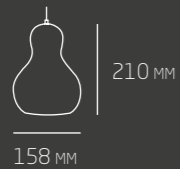

GOOG COD. 1810

LÂMPADA / 1X E27 40W BOLINHA
MEDIDA / D158 x A210 MM