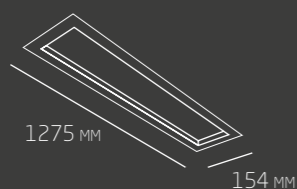

DAX COD. 1730-2

LÂMPADA / 2X T5 28W

2X T8 32W / 40W

MEDIDAS / L1275 X C154 MM

CORTE / L1258 X C140 x A100 MM