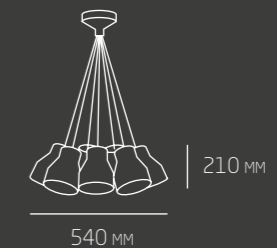

CONJUNTO BAMBINI

CONJUNTO BAMBINI / CÓD. 1834

LÂMPADA / 9X E-27 40W
MEDIDAS / D540 X A210 MM