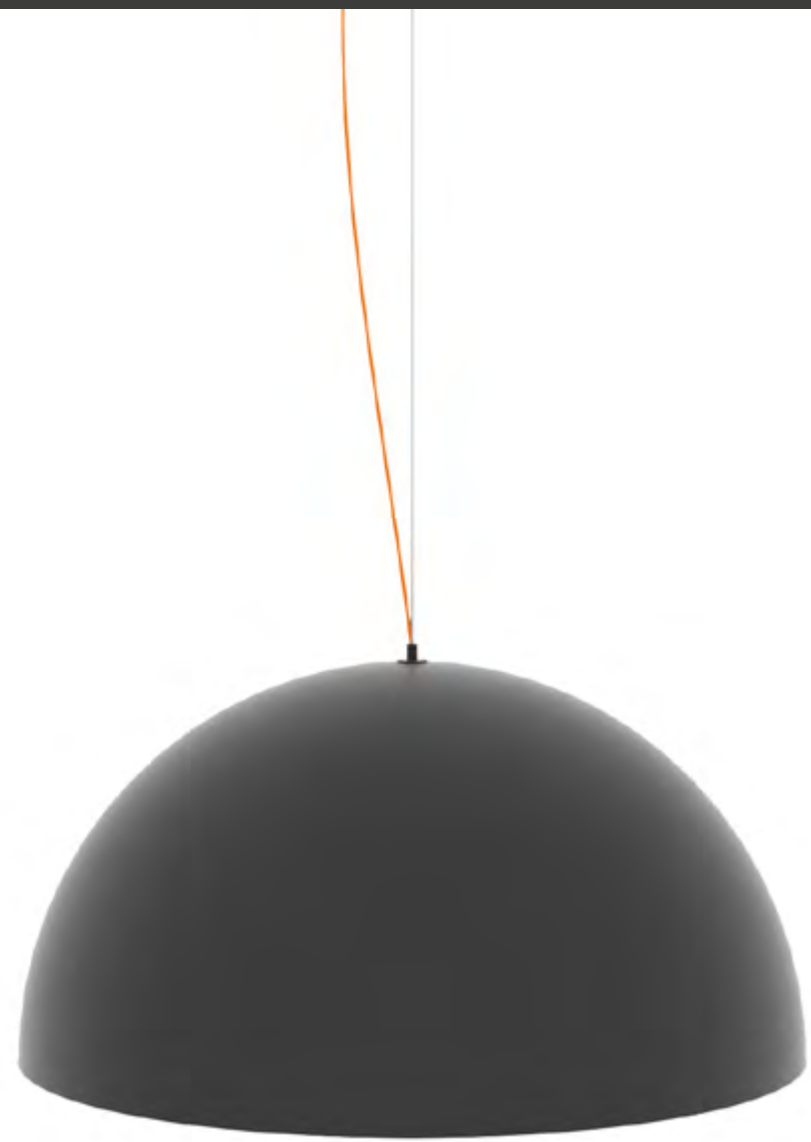

### MARTINI / CÓD. 1880

LÂMPADA / 1X INCANDESCENTE  
ATÉ 60W  
MEDIDAS / D600 X A150 MM

MATERIAL / ALUMÍNIO REPUXADO E MADEIRA MACIÇA

## LEVE

LEVE / CÓD. 2401

LÂMPADA / 1X E-27 ATÉ 60W  
MEDIDAS / D290 X A315 MM

MATERIAL / ALUMÍNIO REPUXADO E MADEIRA MACIÇA