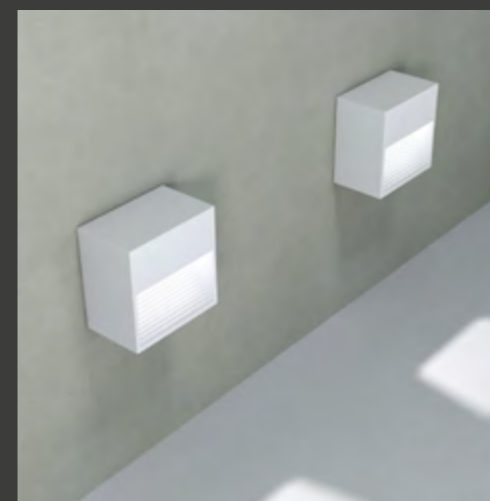

WAY COD. L23

LÂMPADA / 1X LED 3W BR 2700K
BIVOLT / 3W / BR 3200 K
MEDIDA / L50 X C82 X A82 MM

MATERIAL / ALUMÍNIO INJETADO