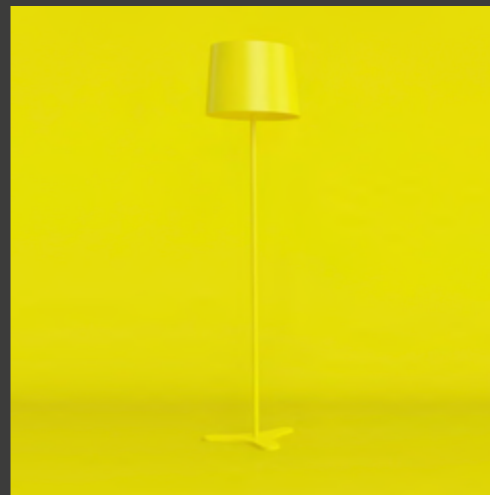

## SOUL

**SOUL /CÓD. 200**

LÂMPADA / 1X HALOPIN 40W  
MEDIDA / A300 X D65 MM

**SOUL /CÓD. L200**

LÂMPADA / 1X LED  
BIVOLT / 3W / BR 3200 K  
MEDIDA / A300 X D65 MM

MATERIAL / ALUMÍNIO FUNDIDO