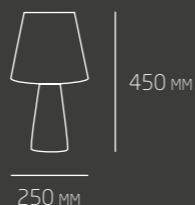

CIRANDA

CIRANDA / CÓD. 1610

LÂMPADA / 1X E-27 60W
MEDIDAS / D400 X A650 MM

MATERIAL / MADEIRA MACIÇA JEQUITIBÁ E ALUMÍNIO
REPUXADO

INDIGO

INDIGO CÓD. 722

LÂMPADA / 1 X 3-27 ATÉ 60W
MEDIDA / D250 X A450MM
CORES / BLACK JEANS | BLUE JEANS
LINHO OFF-WHITE | BRANCO | PRETO

MATERIAL / MADEIRA MACIÇA CUMARU
E CÚPULA DE TECIDO

ABAJUR

ABAJUR DE MADEIRA / CÓD. 150

LÂMPADA / FILAMENTOS
MEDIDA / L100 X A100 X P100 MM

MATERIAL / MADEIRA MACIÇA CUMARU

MARU

MARU CÓD. 723

LÂMPADA / 1X 20W 827 127/220V
MEDIDAS / D250 X A450MM
CORES / BLACK JEANS | BLUE JEANS
TRAMADO OFF-WHITE | BRANCO
LINHO OFF-WHITE | PRETO

MARU CÓD. 724

LÂMPADA / 1X 20W 827 127/220V
MEDIDAS / D350 X A510MM
CORES / BLACK JEANS | BLUE JEANS
TRAMADO OFF-WHITE | BRANCO
LINHO OFF-WHITE | PRETO

MATERIAL / MADEIRA MACIÇA CUMARU
E CÚPULA DE TECIDO