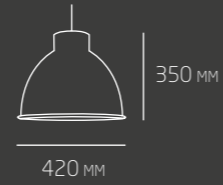

CUBA

CUBA / CÓD. 1850

LÂMPADA / 1X E-27 ATÉ 60W
MEDIDAS / D420 X A350 MM

MATERIAL / ALUMÍNIO REPUXADO

BAR

BAR / CÓD. 1870

LÂMPADA / 1X E-27 ATÉ 60W BOLINHA
MEDIDAS / D400 X A250 MM

MATERIAL / ALUMÍNIO REPUXADO

KOON

KOON / CÓD. 2406

LÂMPADA / 1X E-27 ATÉ 60W
MEDIDAS / D170 X A355 MM

MATERIAL / ALUMÍNIO REPUXADO E DETALHE
BANHADO EM COBRE

ZERO

ZERO / CÓD. 2404

LÂMPADA / 1X E-27 ATÉ 60W
MEDIDAS / D350 X A350 MM

MATERIAL / ALUMÍNIO REPUXADO E MADEIRA MACIÇA

PIPPO

PIPPO / CÓD. 2405

LÂMPADA / 1X E-27 ATÉ 60W
MEDIDAS / D210 X A210 MM

MATERIAL / ALUMÍNIO REPUXADO E MADEIRA MACIÇA

LEVE

LEVE / CÓD. 2401

LÂMPADA / 1X E-27 ATÉ 60W
MEDIDAS / D290 X A315 MM

MATERIAL / ALUMÍNIO REPUXADO E MADEIRA MACIÇA