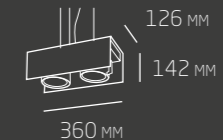

MATERIAL / ALUMÍNIO EXTRUDADO
DIFUSOR / ACRÍLICO PRISMÁTICO

FINN

FINN / CÓD. 762

LÂMPADA / 1X FITA LED 12W
1100 LUMENS 2700 K IRC 80%
MEDIDA / L40 X C1000 X A40 MM

FINN / CÓD. 764

LÂMPADA / 1X FITA LED 18W
1650 LUMENS 2700K IRC 80%
MEDIDA / L40 X C1500 X A40 MM