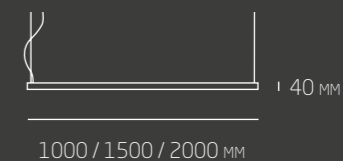

FINN / CÓD. 766

LÂMPADA / 1X FITA LED 24W
2200 LUMENS 2700K IRC 80%
MEDIDA / L40 X C2000 X A40 MM