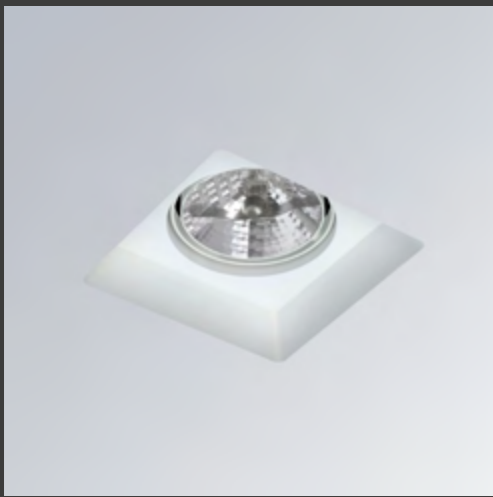

## INVISIBLE

INVISIBLE / Cód. 3011

LÂMPADA / 1X DICROICA 50W  
MEDIDAS / C60 X A230 MM

MATERIAL / GESSO E ALÚMINIO INJETADO