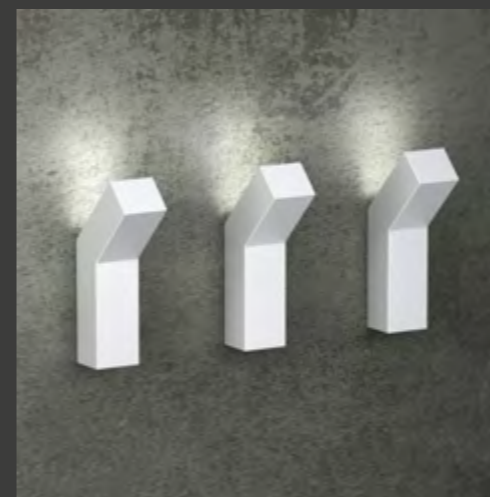

MATERIAL / ALUMÍNIO EXTRUDADO

NOA

NOA COD. 209

LÂMPADA / 1X HALOPIN 60W
MEDIDA / L52 X C42 X A205 MM

NOA COD. L209

LÂMPADA / 1X LED
BIVOLT / 3W / BR 3200K
MEDIDA / L52 X C42 X A205 MM