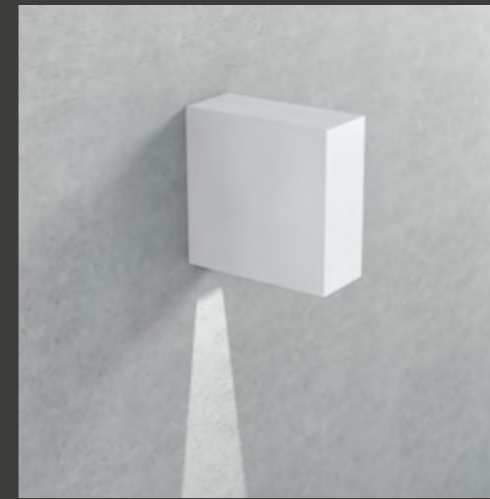

BIT

BIT COD. 31-1

LÂMPADA / 1X HALOPIN 25W
MEDIDA / C30 X L80 X A77 MM

BIT COD. 31-2

LÂMPADA / 1X HALOPIN 25W
MEDIDA / C30 X L80 X A77 MM

31-1

31-2

MATERIAL / ALUMÍNIO INJETADO