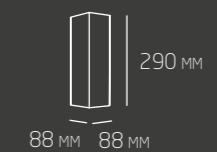

ZENIT COD. 89

LÂMPADA / 2X E-27 ATÉ 60W
MEDIDAS / L88 X C88 X A290MM