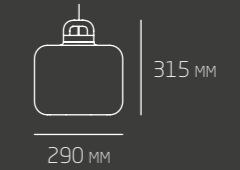

MATERIAL / ALUMÍNIO REPUXADO E MADEIRA MACIÇA