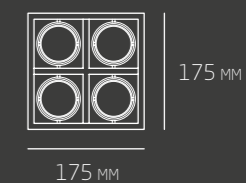

BLANK / CÓD. 400-4

LÂMPADA / 4X DICRÓICA 50W
MEDIDAS / C193 X L193 MM
CORTE / C175 X L175 X A70 MM

MATERIAL / ALUMÍNIO INJETADO

FACHO / ORIENTÁVEL