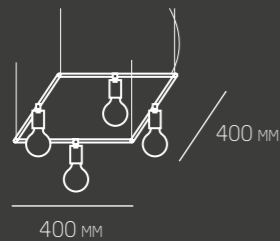

TUBUS

TUBUS CÓD. 1335

LÂMPADA / 4X E27 FILAMENTOS

MEDIDA / 400x A400 MM

MATERIAL / COBRE POLIDO

MATERIAL / ALUMÍNIO

FILAMENTO

FILAMENTO CABO DE AÇO / CÓD. 102

LÂMPADA / 1x À ESCOLHA

MEDIDAS / D42 X A58 MM

MATERIAL / COBRE POLIDO E CABO DE AÇO

TUB

TUB / CÓD. 907

LÂMPADA / 1x DICRÓICA GU10 50W

MEDIDAS / D55 X A500 MM