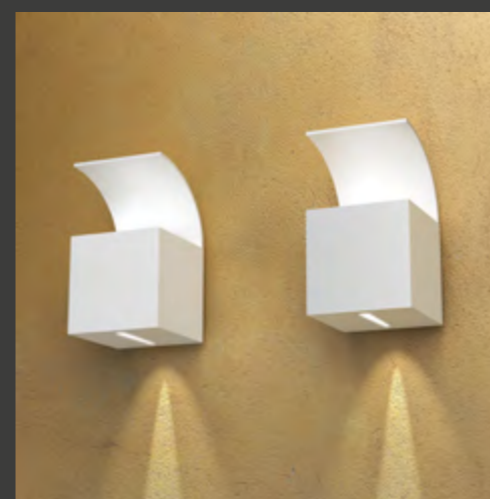

MATERIAL / ALUMÍNIO FUNDIDO
DIFUSOR / VIDRO FOSCO

MINI WALL

MINI WALL COD. 302

LÂMPADA / 1X HALOPIN 60W
MEDIDA / C70 X L80 X A130 MM