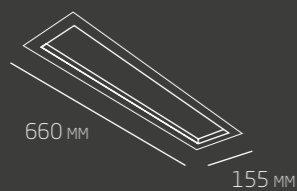

MAX

DAX COD. 1720-2

LÂMPADA / 2X FLUOR TUB. 16W

MEDIDAS / L660 X C155 MM

CORTE / L645 X C140 x A100 MM

DAX COD. 1730-2

LÂMPADA / 2X T5 28W

2X T8 32W / 40W

MEDIDAS / L1275 X C154 MM

CORTE / L1258 X C140 x A100 MM

MATERIAL / EXTRUSÃO DE ALUMÍNIO

DAX NO FRAME

DAX NO FRAME / CÓD. 341

LÂMPADA / 2X T5 14W

2X T8 16W

MEDIDA / L103 X C643 X A102MM

CORTE / L108 X C648 X A107 MM

DAX NO FRAME / CÓD. 342

LÂMPADA / 2X T5 28W

2X T8 32W

MEDIDA / L103 X C1250 X A102 MM

CORTE / L108 X C1255 X A107 MM

MATERIAL / EXTRUSÃO DE ALUMÍNIO
DIFUSOR / ACRÍLICO LEITOSO