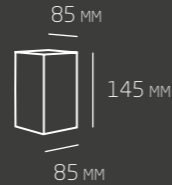

ZENA COD. 91

LÂMPADA / 1X E27 60W
MEDIDA / C85 X L85 X A145 MM
MATERIAL / CORTEN

MATERIAL / COBRE POLIDO OU AÇO CORTEN