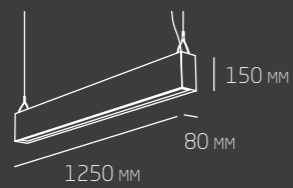

## OFFICE

OFFICE CÓD. 770

LÂMPADA / 2X T5 28W

MEDIDA / C1250 X L80 X A150 MM

MATERIAL / EXTRUSÃO DE ALUMÍNIO E ACRÍLICO

MATERIAL / EXTRUSÃO DE ALUMÍNIO