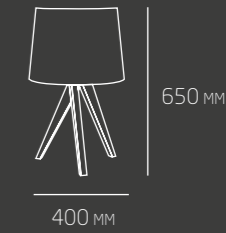

MATERIAL / MADEIRA MACIÇA JEQUITIBA
E CÚPULA DE TECIDO