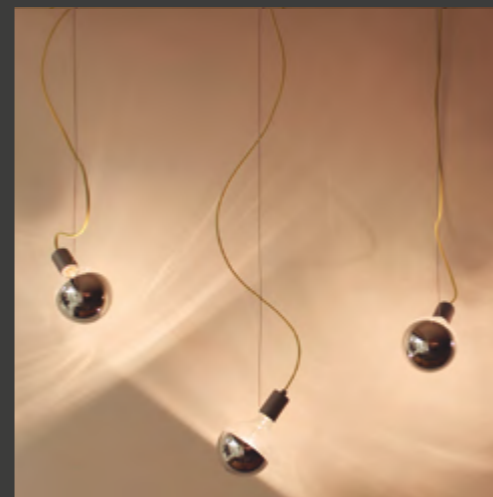

MATERIAL / ALUMÍNIO

FILAMENTO

FILAMENTO CABO DE AÇO / CÓD. 102

LÂMPADA / 1x À ESCOLHA

MEDIDAS / D42 X A58 MM