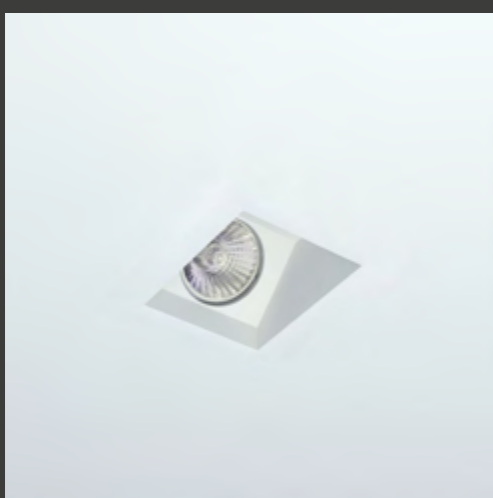

INVISIBLE

INVISIBLE / CÓD. 9229

LÂMPADA / 1X DICRÓICA 50W
FACHO / FIXO
MEDIDAS / L118 X C118 MM
CORTE / C123 X A123 MM
PROFUNDIDADE MÍN. / 120 MM

MATERIAL / GESSO