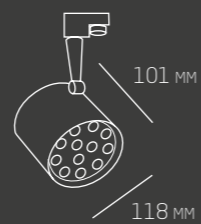

SPOT / CÓD. 7516

POTÊNCIA / 12W 1080 LUMENS
2700 K IRC 80%
MEDIDA / D118 X C101 MM