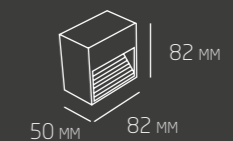

WAY

WAY COD. 23

LÂMPADA / 1X HALOPIN 40W
MEDIDA / L50 X C82 X A82 MM