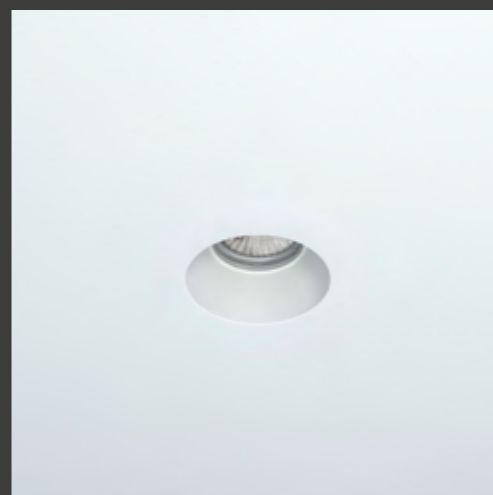

INVISIBLE

INVISIBLE / CÓD. 9130

LÂMPADA / 1X DICRÓICA 50W
FACHO / FIXO
MEDIDAS / D130 MM
CORTE / D133 MM
PROFUNDIDADE MÍN. / 120 MM

MATERIAL / GESSO