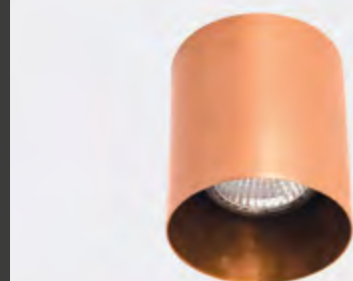

## TUB

**TUB / Cód. 900**

LÂMPADA / 1X GU10  
MEDIDAS / D70 X A85 MM

**TUB / Cód. 899**

LÂMPADA / 1X PAR20  
MEDIDAS / D80 X A130 MM

MATERIAL / COBRE POLIDO