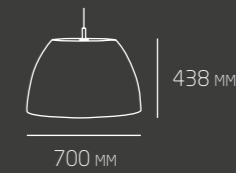

AQUA / CÓD. 1804

LÂMPADA / 4X E-27 ATÉ 60W
MEDIDAS / D700 X A438 MM
ALTURA MÁXIMA 1450 MM