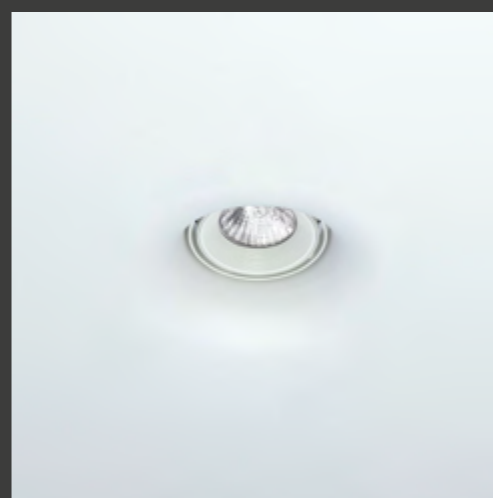

INVISIBLE

INVISIBLE / CÓD. 9224

LÂMPADA / 1X DICRÓICA 50W
FACHO / ORIENTÁVEL
MEDIDAS / D155 MM
CORTE / D157 MM
PROFUNDIDADE MÍN. / 120 MM

MATERIAL / GESSO