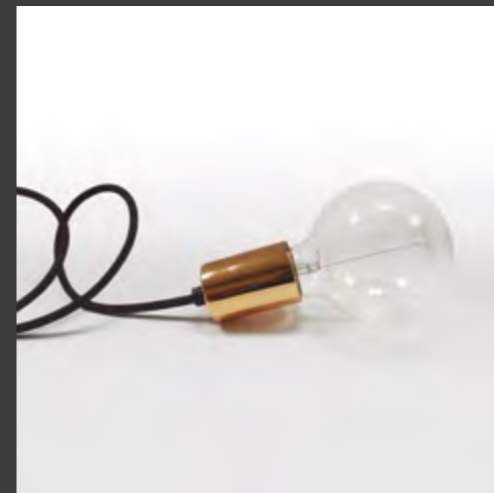

FILAMENTO

FILAMENTO BANHADO / CÓD. 104

LÂMPADA / 1x À ESCOLHA
MEDIDAS / D42 X A58 MM

MATERIAL / ALUMÍNIO BANHADO DE
NÍQUEL, COBRE OU LATÃO