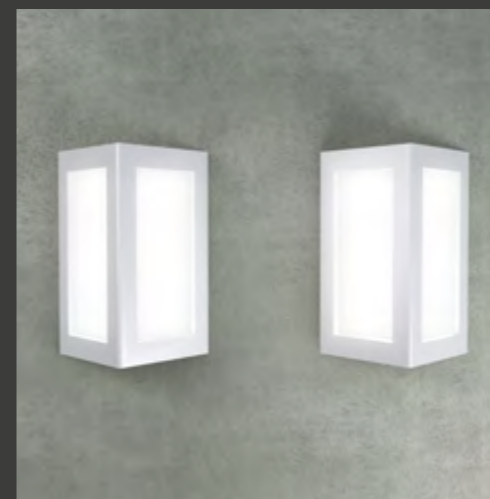

MATERIAL / ALUMÍNIO FUNDIDO

EDRA

EDRA COD. 178

LÂMPADA / 1X E-27 ATÉ 60W
MEDIDAS / L87 X C174 X A235 MM