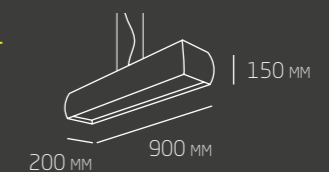

OFFICE

OFFICE CÓD. 770

LÂMPADA / 2X T5 28W

MEDIDA / C1250 X L80 X A150 MM

MATERIAL / EXTRUSÃO DE ALUMÍNIO E ACRÍLICO

MATERIAL / EXTRUSÃO DE ALUMÍNIO

OFFICE

OFFICE CÓD. 778

LÂMPADA / 2X T5 28W

MEDIDA / L150 X C1250 X A40 MM

MATERIAL / ACRÍLICO E EXTRUSÃO DE ALUMÍNIO

MODUS

MODUS CÓD. 938

LÂMPADA / 3X FL. COMP. ELET. 23W

MEDIDAS / C400 X L400 X A150 MM

ALTURA MÁXIMA / 1200 MM

MATERIAL / ACRÍLICO E EXTRUSÃO DE ALUMÍNIO

MODUS

MODUS CÓD. 940

LÂMPADA / 3X FL. COMP. ELET. 23W

MEDIDAS / C900 X L200 X A150 MM

ALTURA MÁXIMA / 1200 MM