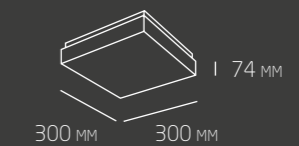

MAX COD. 95

LÂMPADA / 2X E-27 ATÉ 60W
MEDIDAS / L300 X C300 X A74 MM