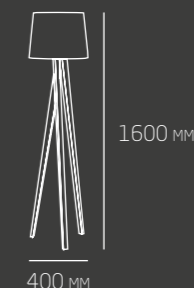

MATERIAL / MADEIRA MACIÇA E ALUMÍNIO REPUXADO OU TECIDO

CIRANDA / CÓD. 1620T

LÂMPADA / 1X E-27 ATÉ 60W
MEDIDAS / D400 X A1600 MM
CÚPULA / TECIDO