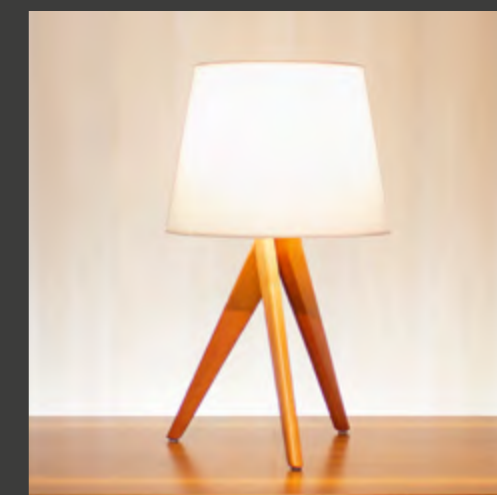

MATERIAL / MADEIRA MACIÇA JEQUITIBA
E CÚPULA DE TECIDO