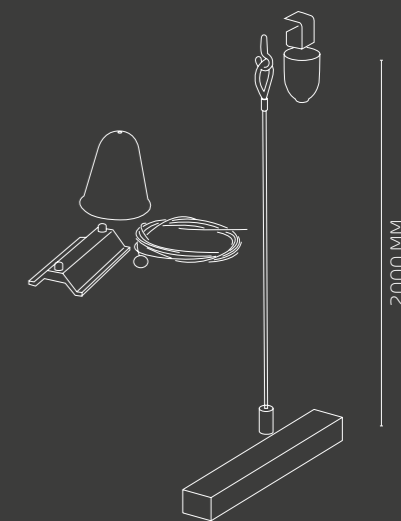

CONECTOR PENDENTE