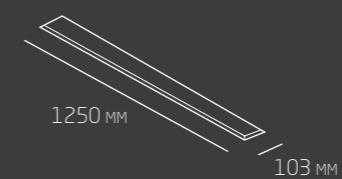

DAX NO FRAME / CÓD. 342

LÂMPADA / 2X T5 28W

2X T8 32W

MEDIDA / L103 X C1250 X A102 MM

CORTE / L108 X C1255 X A107 MM

MATERIAL / EXTRUSÃO DE ALUMÍNIO
DIFUSOR / ACRÍLICO LEITOSO