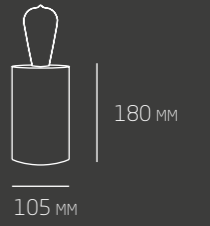

TESLA G / CÓD. 726

LÂMPADA / 1X E-27 127/220V
MEDIDA / D105 X A180MM

MATERIAL / COBRE POLIDO