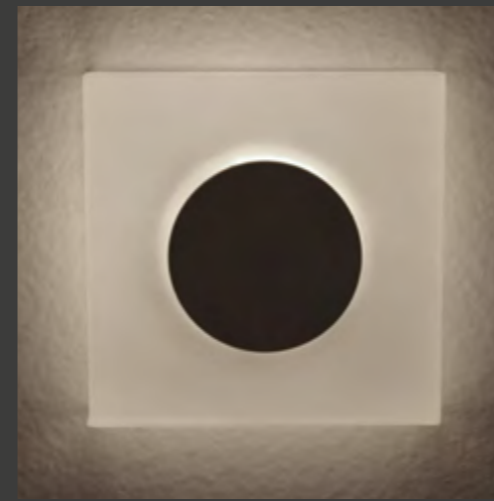

SMALL

SMALL / CÓD. 64

LÂMPADA / 1X LED 1W 3000K
MEDIDAS / L10X C55 X A55 MM

MATERIAL / ALUMÍNIO FUNDIDO E ACRÍLICO
CORES / BRANCO | PRETO | TITÂNIO