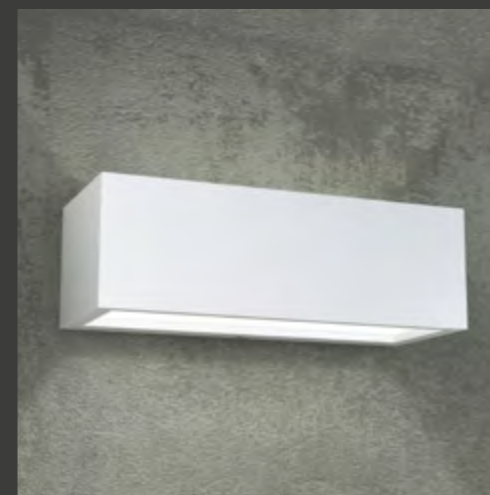

BLOCK

BLOCK COD. 127

LÂMPADA / 1X E-27 ATÉ 60W
MEDIDAS / L103 X C260 X A85 MM

MATERIAL / ALUMÍNIO FUNDIDO