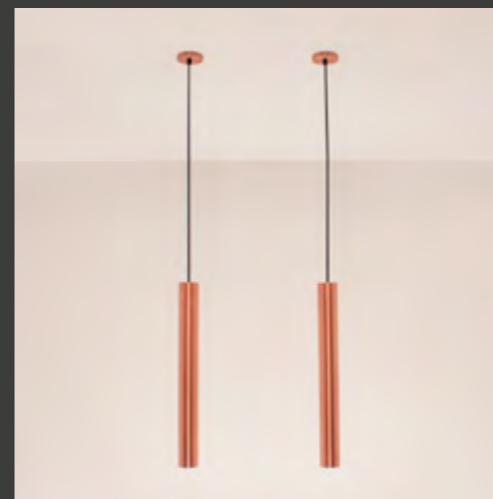

### FILAMENTO BANHADO / CÓD. 104

LÂMPADA / 1x À ESCOLHA  
MEDIDAS / D42 X A58 MM

MATERIAL / ALUMÍNIO BANHADO DE  
NÍQUEL, COBRE OU LATÃO

## FILAMENTO

**FILAMENTO CABO DE AÇO / CÓD. 102**

LÂMPADA / 1x À ESCOLHA

MEDIDAS / D42 X A58 MM

MATERIAL / COBRE POLIDO E CABO DE AÇO