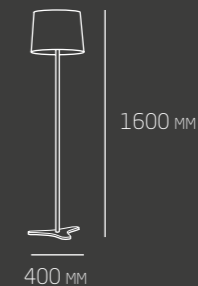

KIO

KIO /CÓD. 314

LÂMPADA / 1X HALOPIN 60W
MEDIDA / L60 X C140 X A230 MM

KIO /CÓD. L314

LÂMPADA / 1X LED
BIVOLT / 3W / BR 3200 K
MEDIDA / L60 X C140 X A230 MM

MATERIAL / ALUMÍNIO FUNDIDO

SOUL

SOUL /CÓD. 200

LÂMPADA / 1X HALOPIN 40W
MEDIDA / A300 X D65 MM

SOUL /CÓD. L200

LÂMPADA / 1X LED
BIVOLT / 3W / BR 3200 K
MEDIDA / A300 X D65 MM

MATERIAL / ALUMÍNIO FUNDIDO

FROGUI

FROGUI / CÓD. 322

LÂMPADA / 1X E-27 ATÉ 60W
MEDIDAS / D400 X A1600 MM

MATERIAL / FUNDIÇÃO, TUBO E CÚPULA REPUXADA DE ALUMÍNIO

CIRANDA

CIRANDA / CÓD. 1620

LÂMPADA / 1X E-27 ATÉ 60W
MEDIDAS / D400 X A1600 MM
CÚPULA / ALUMÍNIO

MATERIAL / MADEIRA MACIÇA E ALUMÍNIO REPUXADO OU TECIDO

CIRANDA / CÓD. 1620T

LÂMPADA / 1X E-27 ATÉ 60W
MEDIDAS / D400 X A1600 MM
CÚPULA / TECIDO

FROGUI

FROGUI / CÓD. 323

LÂMPADA / 1X E-27 ATÉ 60W
MEDIDAS / D400 X A1600 MM
CORES / BRANCO | FUNGHI
GRAFITE | PRETO

MATERIAL / COBRE E CÚPULA DE TECIDO