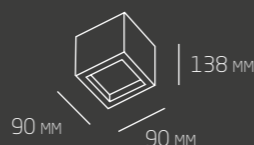

FOX COD. 412

LÂMPADA / 1X PAR 20 50W
MEDIDAS / L90 X C90 X A138 MM