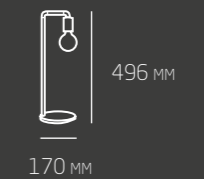

## ANTONIO

**ANTONIO / CÓD. 727**

LÂMPADA / 1X E-27 40W BOLINHA

MEDIDA / D170 X A496 MM

**MATERIAL** / TUBO EM COBRE E BASE EM ALUMÍNIO