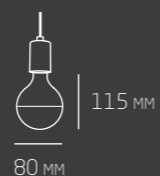

FILAMENTOS

FILAMENTOS / G80

LÂMPADA / 1X TOP BOWL DIMERIZÁVEL
POTÊNCIA / 40W
OLTAGEM / 110/220V
HORAS DE USO / 1500H
MEDIDAS / D80 X A115 MM