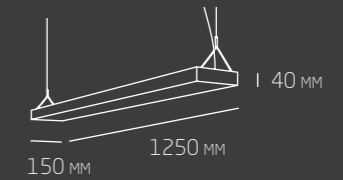

MATERIAL / ACRÍLICO E EXTRUSÃO DE ALUMÍNIO

MODUS

MODUS CÓD. 938

LÂMPADA / 3X FL. COMP. ELET. 23W

MEDIDAS / C400 X L400 X A150 MM

ALTURA MÁXIMA / 1200 MM