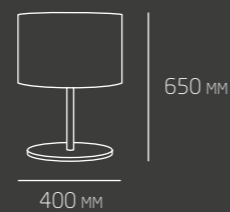

MATERIAL / TUBO E FUNDIÇÃO EM ALUMÍNIO E CÚPULA DE TECIDO