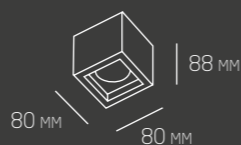

COLMEIA

COLMÉIA / CÓD. 750

LÂMPADA / 3X FL.COMPELET 23W
MEDIDAS / L390 X C450 X A150 MM

MATERIAL / ALUMÍNIO EXTRUDADO
DIFUSOR / ACRÍLICO LEITOSO

FOX

FOX COD. 410

LÂMPADA / 1X GU10 50W
MEDIDAS / L80 X C80 X A88 MM

FOX COD. 412

LÂMPADA / 1X PAR 20 50W
MEDIDAS / L90 X C90 X A138 MM

MATERIAL / EXTRUSÃO DE ALUMÍNIO

FOX

FOX COD. 411

LÂMPADA / 1X HALOPIN 40W
MEDIDAS / L80 X C80 X A88 MM

FOX COD. 413

LÂMPADA / 1X HALOPIN 40W
MEDIDAS / L90 X C90 X A138 MM

MATERIAL / ALUMÍNIO FUNDIDO

TUB

MATERIAL / EXTRUSÃO DE ALUMÍNIO

TUB COD. 911

LÂMPADA / 1X PAR 20 50W
MEDIDAS / D70 X A150 MM

TUB COD. 914

LÂMPADA / 1X GU10
MEDIDAS / D57 X A95 MM

TUB COD. 912

LÂMPADA / 1X PAR 20 50W
MEDIDAS / D70 X A255 MM

TUB COD. 916

LÂMPADA / 1X PAR 30 50W
MEDIDAS / D102 X A142 MM