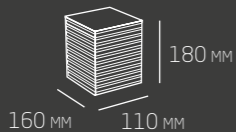

ZARA COD. 820

LÂMPADA / 1X PALITO 100W
MEDIDAS / L160 X C110 X A180 MM

L800-1

L800-3

800-1

800-2

800-3

810-1

810-2

810-3

820-2

820-3

820-4