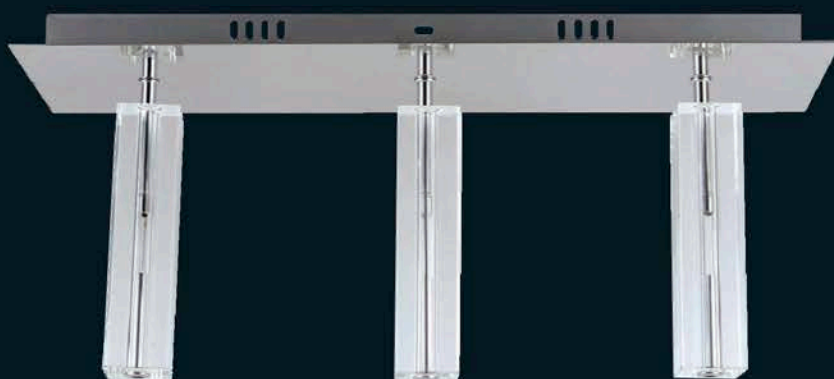

7584

Pendente

L 57 cm x P 27 cm x A 113 cm

08 x 20W x 12V - G4

7585

Plafon

L 57 cm x P 27 cm x A 23 cm

08 x 20W x 12V - G4

Metal Cromado com Cristal

7578

Pendente

L 50 cm x P 15 cm x A 113 cm

03 x 20W x 12V - G4

7579

Plafon

L 50 cm x P 15 cm x A 23 cm

03 x 20W x 12V - G4

Metal Cromado com Cristal