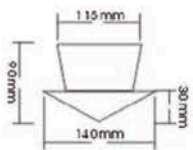

4810  
L 13 cm  
P 13 cm  
A 05 cm

4812  
L 13 cm  
P 13 cm  
A 05 cm

4803  
L 07 cm  
P 07 cm  
A 05 cm

4804  
D 08 cm  
A 05 cm

4813  
L 13 cm  
P 13 cm  
A 05 cm

Metal Cromado e Cristal - 01 x 20W x 12 Volts - G4