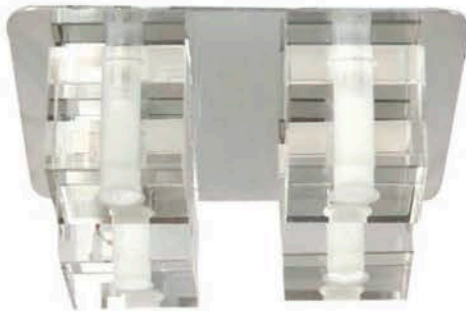

4801
D 08 cm
A 05 cm

4810
L 13 cm
P 13 cm
A 05 cm

4812
L 13 cm
P 13 cm
A 05 cm

4803
L 07 cm
P 07 cm
A 05 cm

4804
D 08 cm
A 05 cm

4813
L 13 cm
P 13 cm
A 05 cm

Metal Cromado e Cristal - 01 x 20W x 12 Volts - G4

Sobrepor Escovado
4847 - Fosco

Embutir Branco
4845 - Fosco

Metal Cromado e Cristal - 01 x 50W x 12 Volts - G4