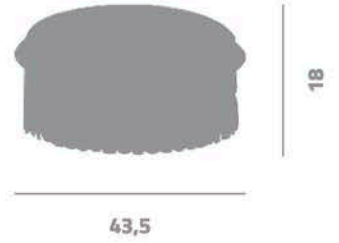

1121
D 43,5 cm x A 18 cm
05 x 40W - G9
Metal Cromado
com Cristal HONEY