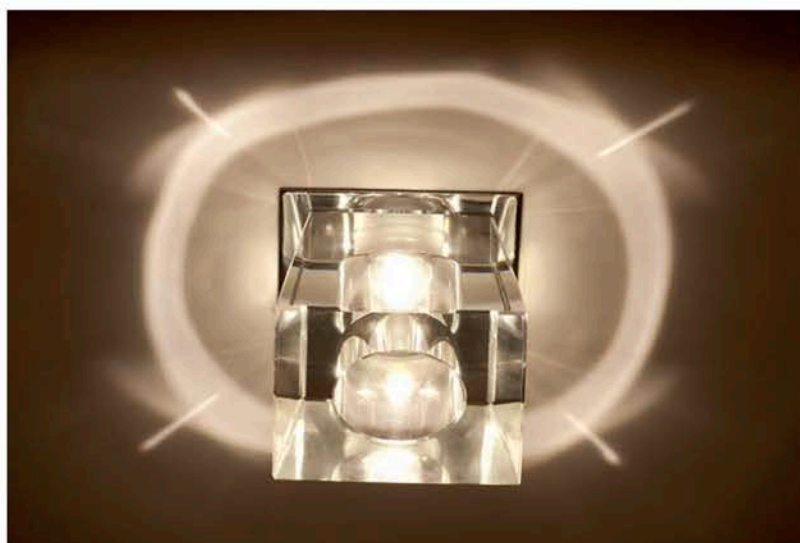

7711 - Sabre
D 03 cm x A 11 cm
01 x 01W - Super LED com Driver Bivolt
Metal Cromado com Cristal e LED

7708 - Cônico
D 07 cm x A 06 cm
01 x 01W - Super LED com Driver Bivolt
Metal Cromado com Cristal e LED