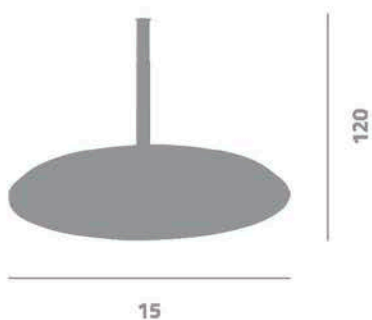

1094  
 L 120 cm x P 06 cm x A 120 cm  
 20 x 1W - Super LED (Bivolt)  
 Metal Cromado com Cristal e LED

1083  
 D 60 cm x A 120 cm  
 08 x 15W - E27  
 + 01 x 20W - Super LED RGB (Bivolt)  
 Metal Preto com Cristal e LED RGB  
 Acompanha Controle Remoto

150

1009 - LED  
D 50 cm x A 150 cm  
09 x 1W - Super LED (Bivolt)  
Metal cor Titânio

1008  
D 60 cm x A 120 cm  
01 x 9W Super LED RGB (Bivolt)  
Metal cor Titânio e Vidro Cristal  
Acompanha Controle Remoto

1012

L 14 cm x P 14 cm x A 120 cm

03 x 1W Super LED (Bivolt)

Metal cor Titânio,  
Vidro Cristal e LED

1011

D 15 cm x A 120 cm

03 x 1W Super LED (Bivolt)

Metal cor Titânio,  
Vidro Cristal e LED