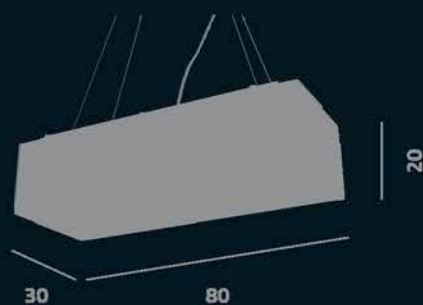

Metal Cromado com Cristal e Cúpula Silk

1108

L 80 cm x P 30 cm x A 20 cm

05 x 30W - E27 (econômica)

Inox Cromado com PVC Interno Brilhante

1109  
L 80 cm x P 30 cm x A 20 cm  
10 x 40W - G9  
Inox Cromado com Cristal