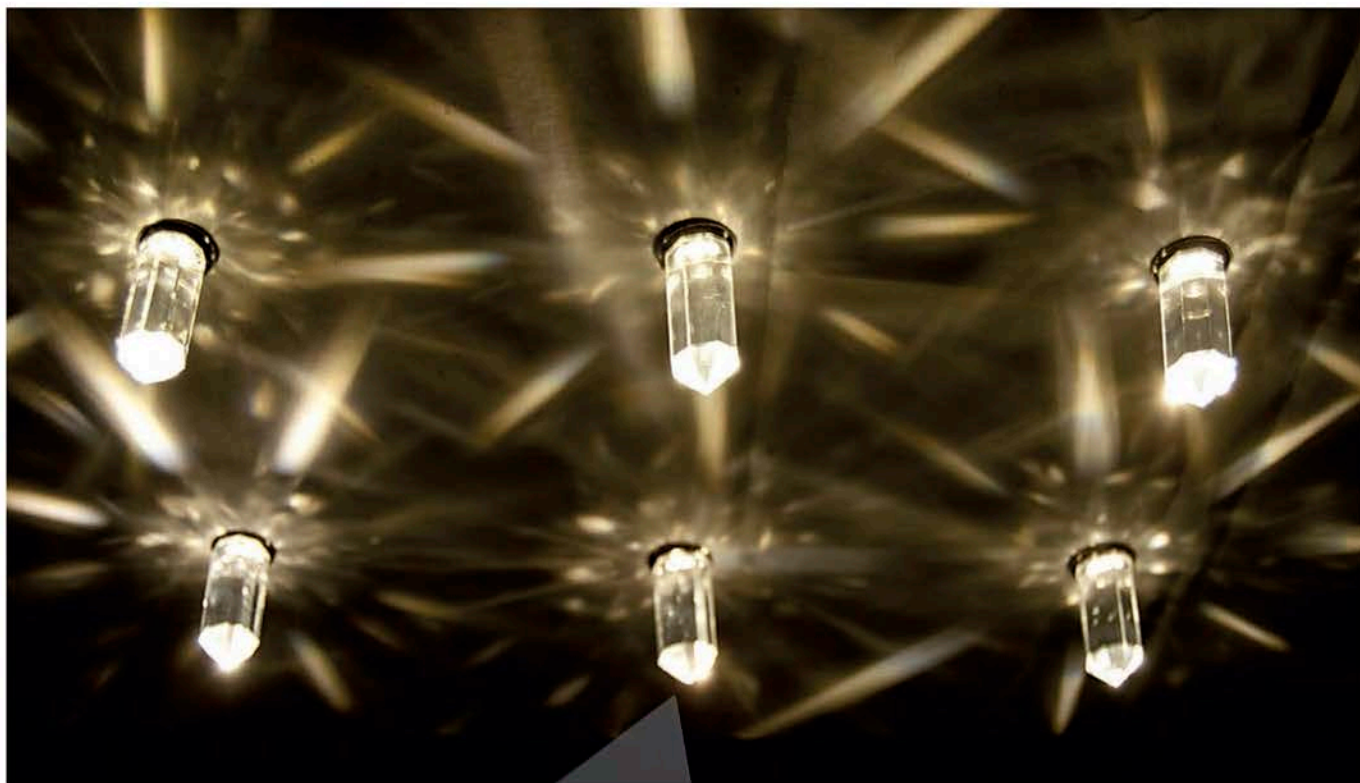

7710 - Facetado
D 03 cm x A 05 cm
01 x 01W - Super LED com Driver Bivolt
Metal Cromado com Cristal e LED