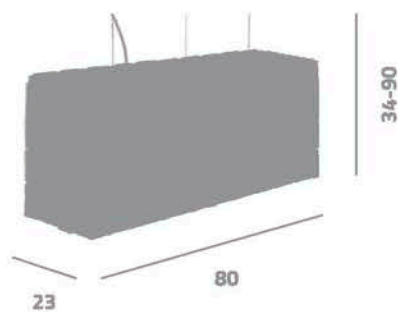

155

1041

D 120 cm x A 155 cm

16 + 8 + 6 (total = 30) x 40W - E14

Metal Cromado com Cristal

68

1047

D 78 cm x A 68 cm

1012

L 14 cm x P 14 cm x A 120 cm

03 x 1W Super LED (Bivolt)

Metal cor Titânio,  
Vidro Cristal e LED

1011

D 15 cm x A 120 cm

03 x 1W Super LED (Bivolt)

Metal cor Titânio,  
Vidro Cristal e LED

1058  
L 70 cm x P 18 cm x A 90 cm  
11 x 40W - G9  
Metal Cromado com Cristal

Vista Inferior

Vista Superior

1059

L 80 cm x P 23 cm x A 34-90 cm

08 x 40W - G9

Metal Cromado com Cristal

53

48-110

1054

D 53 cm x A 48-110 cm

19 x 40W - G9

Vidro Preto com Metal Cromado

33-110

37

1053