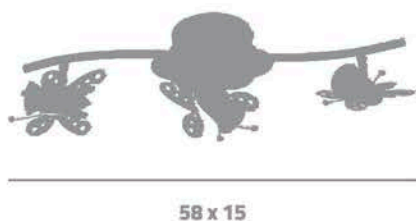

58 x 15

16

1096

L 58 cm x P 18 cm x A 16 cm

03 x 50W - GU10

Metal Rosa