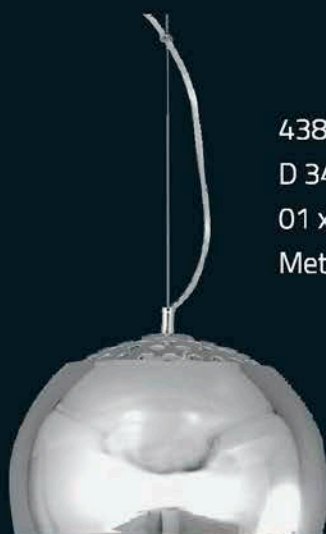

4386 - CROMO
D 34 cm x H 120 cm
01 x 60W - E27
Metal