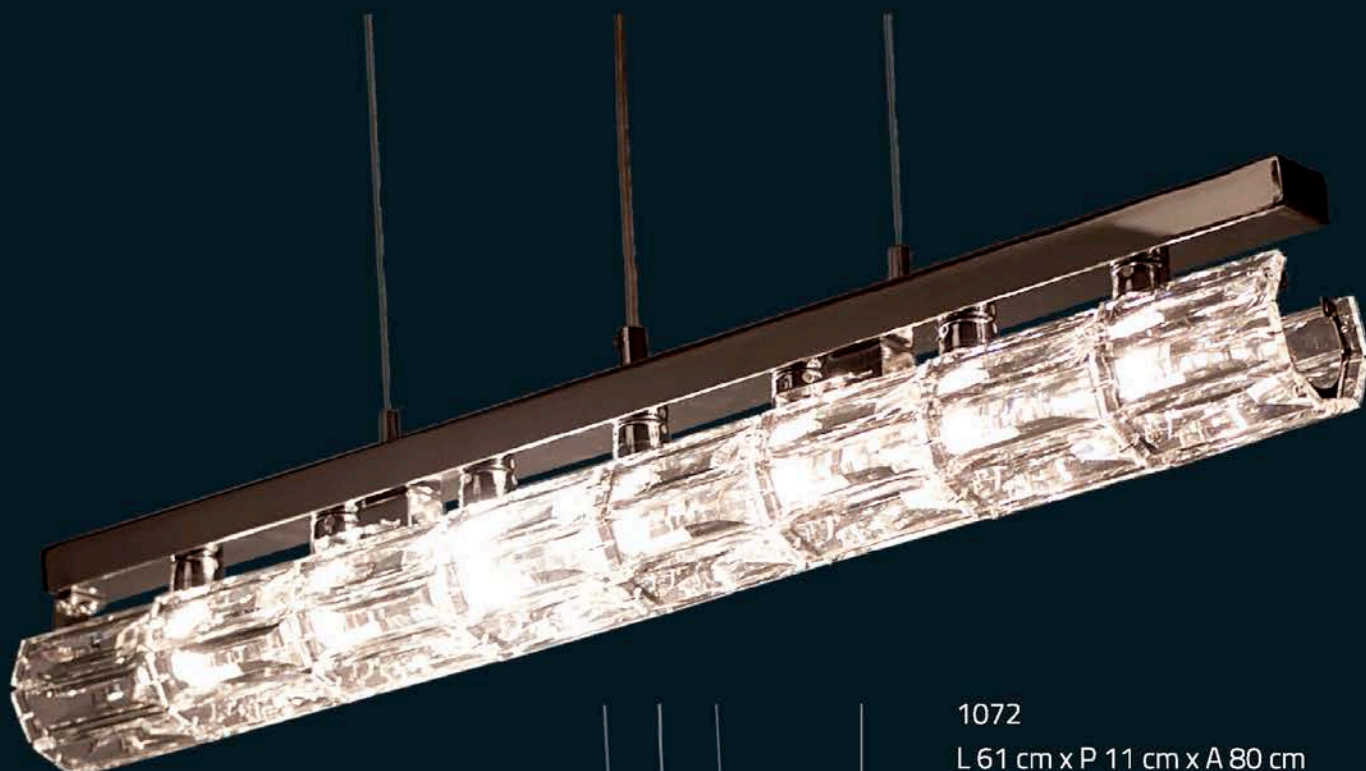

45-110

23 x 09

1050  
L 23 cm x P 09 cm x A 45-110 cm  
06 x 40W - G9  
Metal Cromado com Cristal

24-110

23 x 09

1051  
L 23 cm x P 09 cm x A 24-110 cm  
02 x 40W - G9  
Metal Cromado com Cristal

45/61 x 11

80

1072  
L 61 cm x P 11 cm x A 80 cm  
07 x 40W - G9

1074  
45 cm x 11 cm x H 80 cm  
05 x 40W - G9

Metal Cromado com Cristal

1073  
L 11 cm x P 11 cm x A 16 cm  
01 x 40W - G9  
Metal Cromado com Cristal