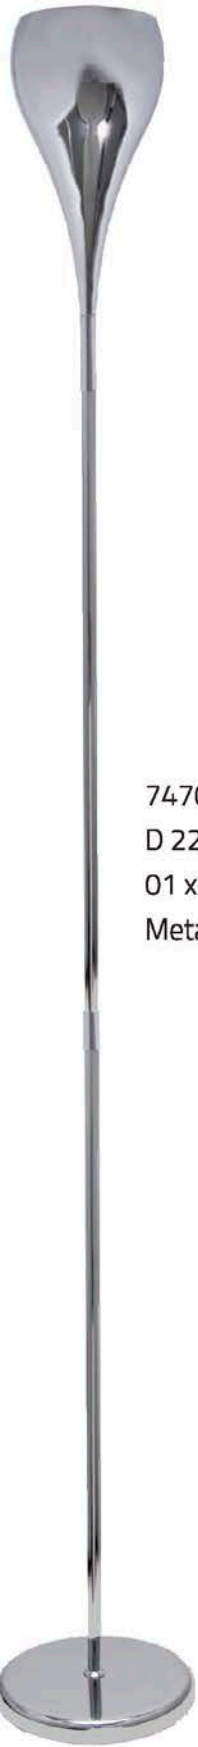

7470
D 22,5 cm x A 180 cm
01 x 60W - E27
Metal Cromado