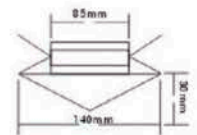

Embutir Branco
4845 - Fosco

Metal Cromado e Cristal - 01 x 50W x 12 Volts - G4