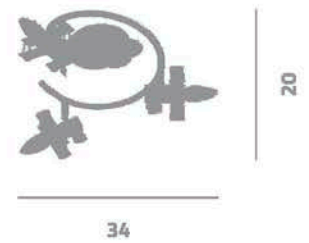

37 x 11

80

1088

L 37 cm x P 11 cm x A 80 cm

01 x 30W - E27 (econômica)

Plástico Colorido

1091  
 D 25 cm x A 80 cm  
 01 x 40W - E27 (econômica)  
 Metal e Vidros Coloridos

1098  
 D 34 cm x A 20 cm  
 03 x 60W - E14  
 Metal Colorido