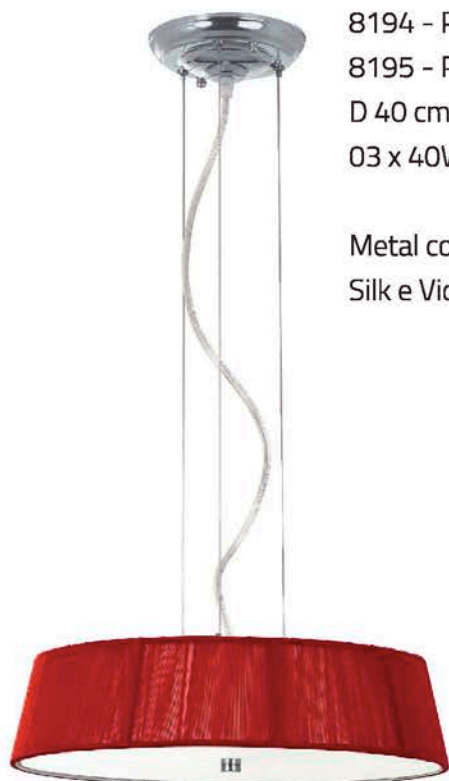

8194 - Prata
8195 - Preta
D 40 cm x A 10 cm
03 x 40W - E27

Metal com Tecido
Silk e Vidro Jateado