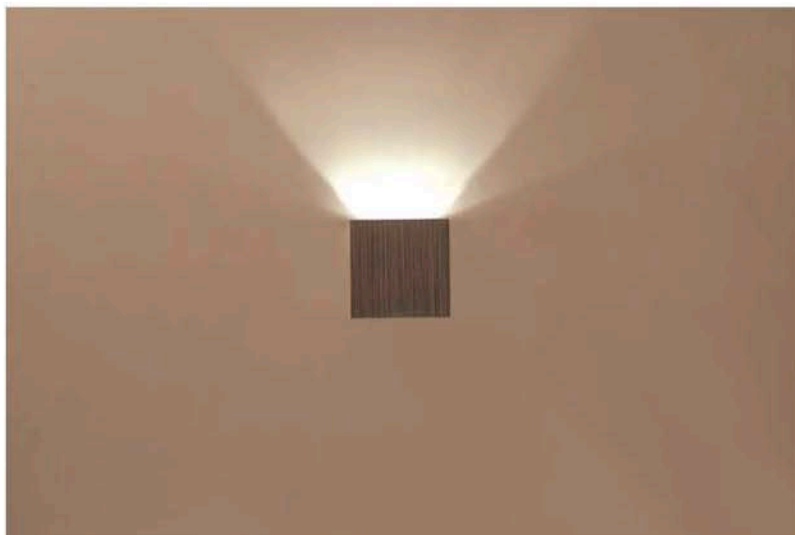

7713

Balizador de Alumínio Escovado
com 1 foco

L 06 cm x P 01 cm x A 06 cm
01 x 01W - Super LED com Driver Bivolt