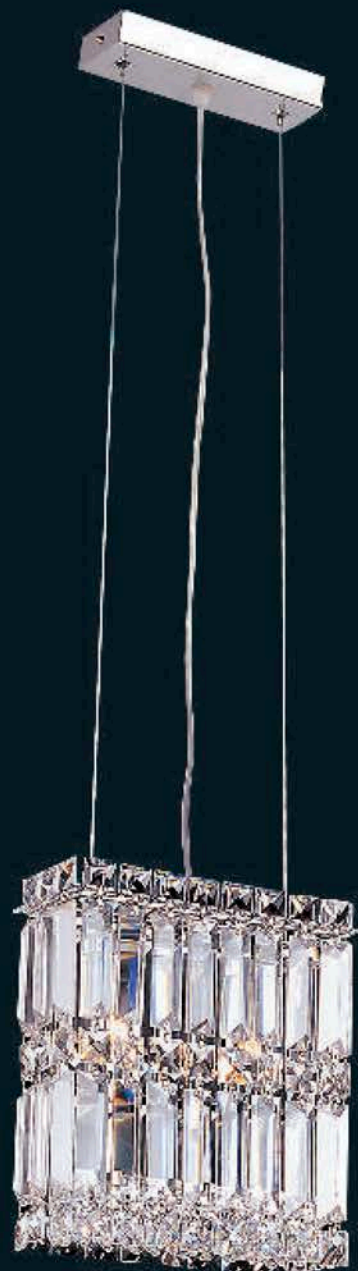

45-110

23 x 09

1050  
L 23 cm x P 09 cm x A 45-110 cm  
06 x 40W - G9  
Metal Cromado com Cristal

24-110

23 x 09

1051  
L 23 cm x P 09 cm x A 24-110 cm  
02 x 40W - G9  
Metal Cromado com Cristal

45/61 x 11