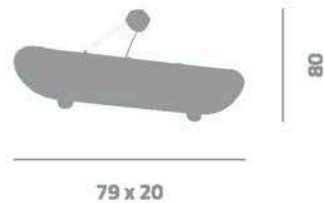

1084
L 79 cm x P 20 cm x A 80 cm
03 x 40W - E27
Madeira + Metal Colorido