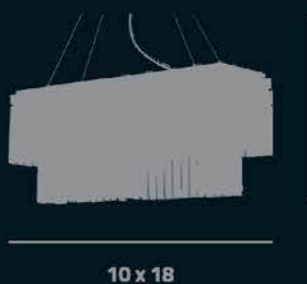

1058
L 70 cm x P 18 cm x A 90 cm
11 x 40W - G9
Metal Cromado com Cristal