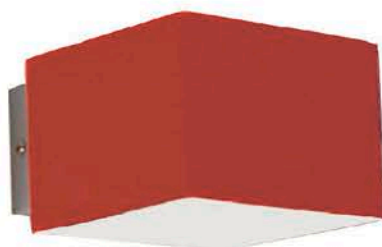

7492
L 10,5 cm x P 12,7 cm x A 07 cm
01 x 40W - G9
Metal cor Titânio com Vidro