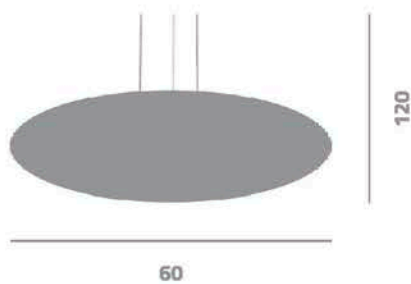

1008
D 60 cm x A 120 cm
01 x 9W Super LED RGB (Bivolt)
Metal cor Titânio e Vidro Cristal
Acompanha Controle Remoto