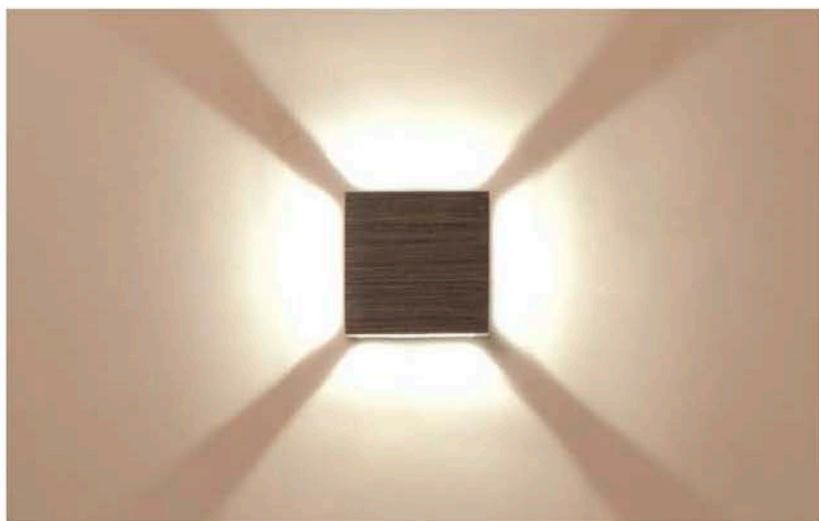

7715

Balizador de Alumínio Escovado
com 4 focos

L 06 cm x P 01 cm x A 06 cm
01 x 01W - Super LED com Driver Bivolt