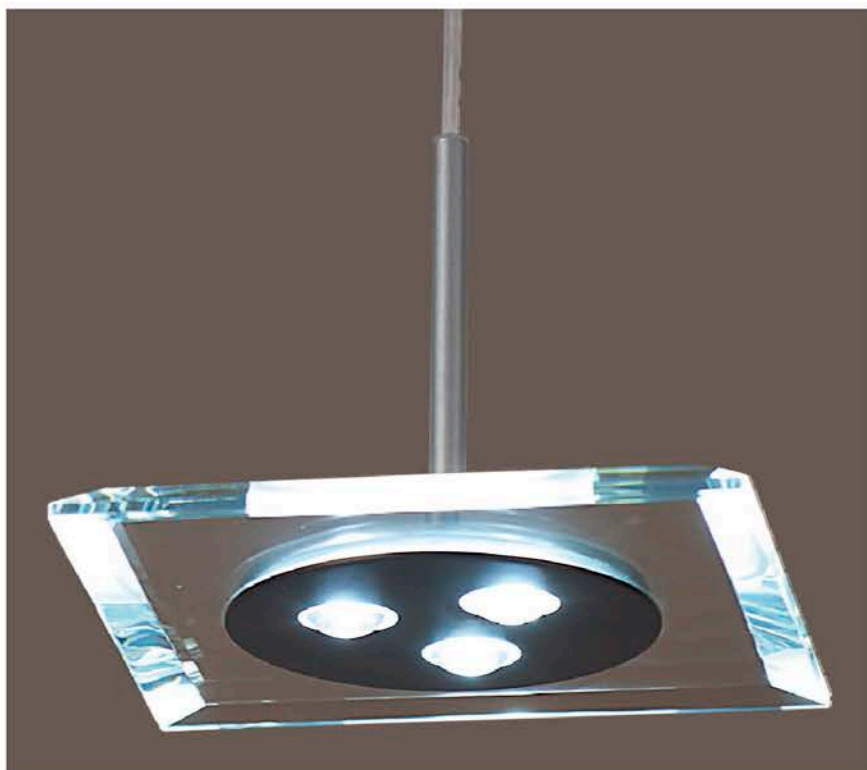

Acompanha Controle Remoto

1075  
 D 35 cm x A 80 cm  
 09 x 1W - Super LED (Bivolt)  
 Metal Cromado com Cristal e LED

1093  
 L 5,8 cm x P 2,8 cm x A 120 cm  
 06 x 1W - Super LED (Bivolt)  
 Metal Cromado com Cristal e LED

1094  
 L 120 cm x P 06 cm x A 120 cm  
 20 x 1W - Super LED (Bivolt)  
 Metal Cromado com Cristal e LED

1083  
 D 60 cm x A 120 cm  
 08 x 15W - E27  
 + 01 x 20W - Super LED RGB (Bivolt)  
 Metal Preto com Cristal e LED RGB  
 Acompanha Controle Remoto

150

1009 - LED  
D 50 cm x A 150 cm  
09 x 1W - Super LED (Bivolt)  
Metal cor Titânio

1008  
D 60 cm x A 120 cm  
01 x 9W Super LED RGB (Bivolt)  
Metal cor Titânio e Vidro Cristal  
Acompanha Controle Remoto