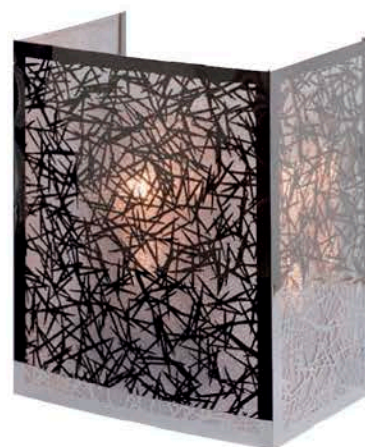

1100 - Plafon
L 40 cm x P 40 cm x A 15 cm
03 x 30W - E27 (econômica)

1101 - Plafon
L 60 cm x P 60 cm x A 15 cm
05 x 30W - E27 (econômica)

1102 - Pendente
L 40 cm x P 40 cm x A 15 cm
03 x 30W - E27 (econômica)

1103 - Pendente
L 60 cm x P 60 cm x A 15 cm
05 x 30W - E27 (econômica)

Inox Cromado com
PVC Interno Brilhante

1116 - Arandela
L 20 cm x P 12 cm x A 25 cm
01 x 30W - E27
Inox Cromado com PVC Interno Brilhante