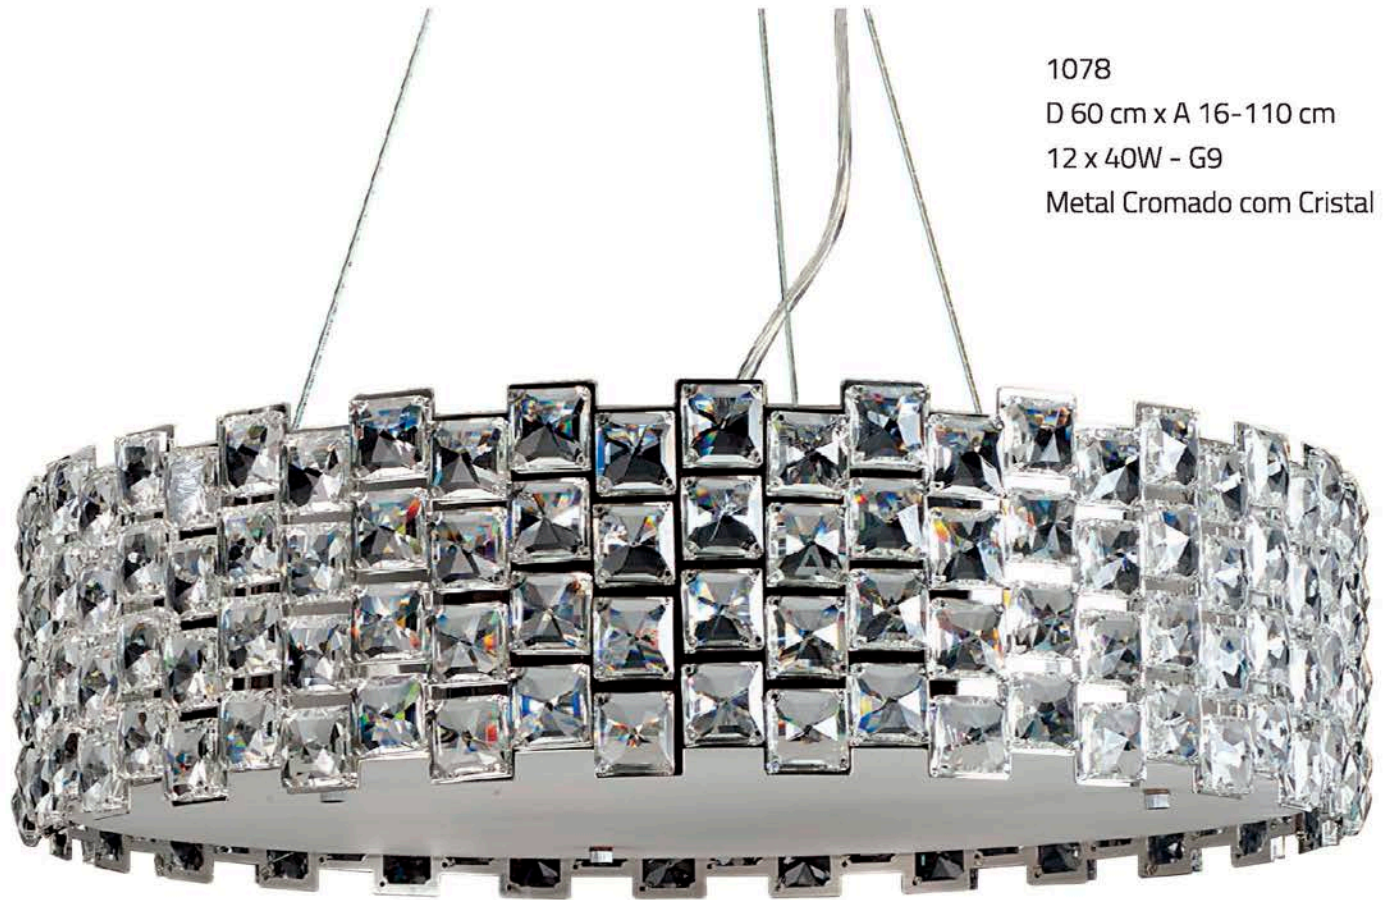

1078
D 60 cm x A 16-110 cm
12 x 40W - G9
Metal Cromado com Cristal