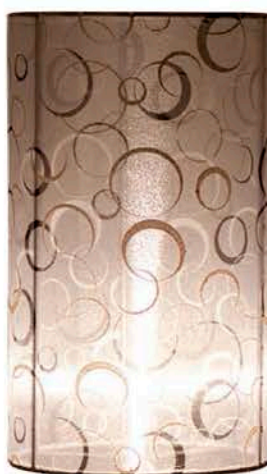

1151 - Cúpula de Arabesco Preto
1152 - Cúpula de Onda Branca
1153 - Cúpula de Círculo Prata
D 40 cm x A 163 cm
03 x 40W - G9
Metal Cromado
com Cristal e Cúpula
Tecido Voil