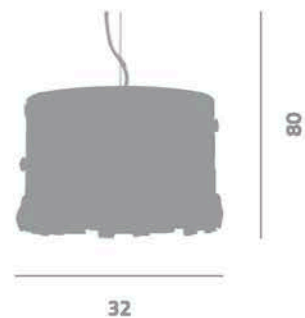

1120  
D 27 cm x A 18 cm  
03 x 40W - G9  
Metal Cromado  
com Cristal HONEY

1078  
D 60 cm x A 16-110 cm  
12 x 40W - G9  
Metal Cromado com Cristal

1095  
L 15 cm x P 08 cm x A 15 cm  
02 x 40W - G9  
Metal Cromado com Cristal