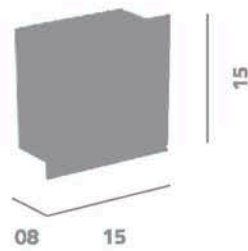

1095
L 15 cm x P 08 cm x A 15 cm
02 x 40W - G9
Metal Cromado com Cristal