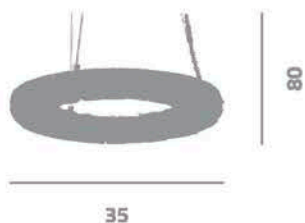

1075
D 35 cm x A 80 cm
09 x 1W - Super LED (Bivolt)
Metal Cromado com Cristal e LED