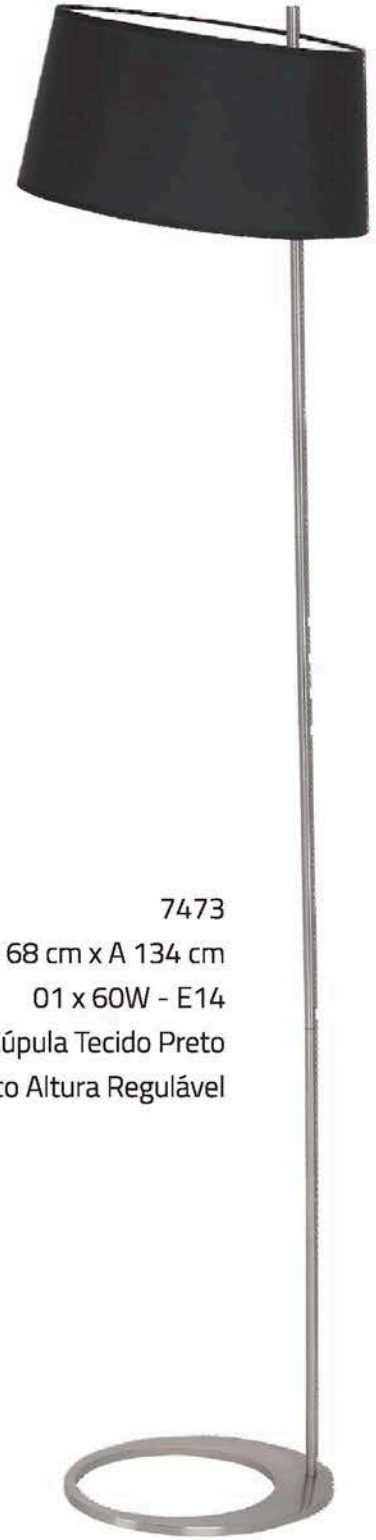

01 x 60W - E27

Metal Cromado

7470  
D 22,5 cm x A 180 cm  
01 x 60W - E27  
Metal Cromado

7471  
D 16 cm x A 145 cm  
01 x 60W - E27  
Metal Cromado

7473  
L 30 cm x P 68 cm x A 134 cm  
01 x 60W - E14  
Metal com Pintura Madeira e Cúpula Tecido Preto  
com Acrílico Altura Regulável