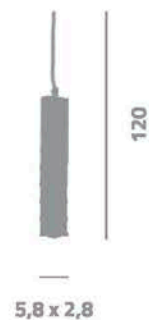

1093
L 5,8 cm x P 2,8 cm x A 120 cm
06 x 1W - Super LED (Bivolt)
Metal Cromado com Cristal e LED