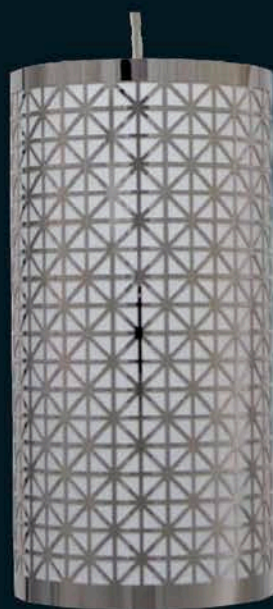

7505
D 15 cm x A 28-110 cm
01 x 60W - E14
Inox Cromado com PVC Branco