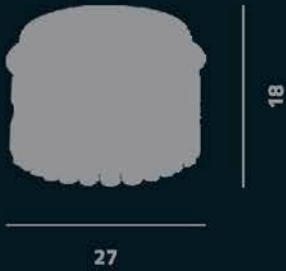

90

1067

D 36 cm x A 90 cm

05 x 40W - G9

Metal Cromado com Cristal

36

1118  
 D 27 cm x A 18 cm  
 03 x 40W - G9  
 Metal Cromado  
 com Cristal

1123  
 D 43,5 cm x A 18 cm  
 05 x 40W - G9  
 Metal Cromado  
 com Cristal