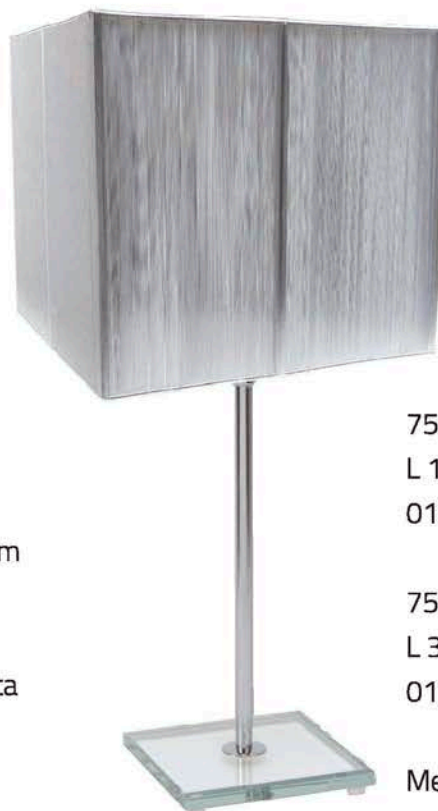

7559
D 30 cm x A 53 cm
01 x 60W - E27
Metal Cromado
e Cúpula Silk Preta

7567
L 18 cm x P 18 cm x A 41 cm
01 x 40W - E27

7568
L 30 cm x P 30 cm x A 62,5 cm
01 x 60W - E27

Metal Cromado com
Vidro e Cúpula Silk Prata