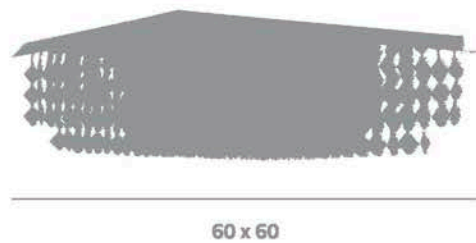

17,5

1066

D 40 cm x A 17,5 cm

04 x 40W - G9

Metal Cromado com Cristal

40

60 x 60

28