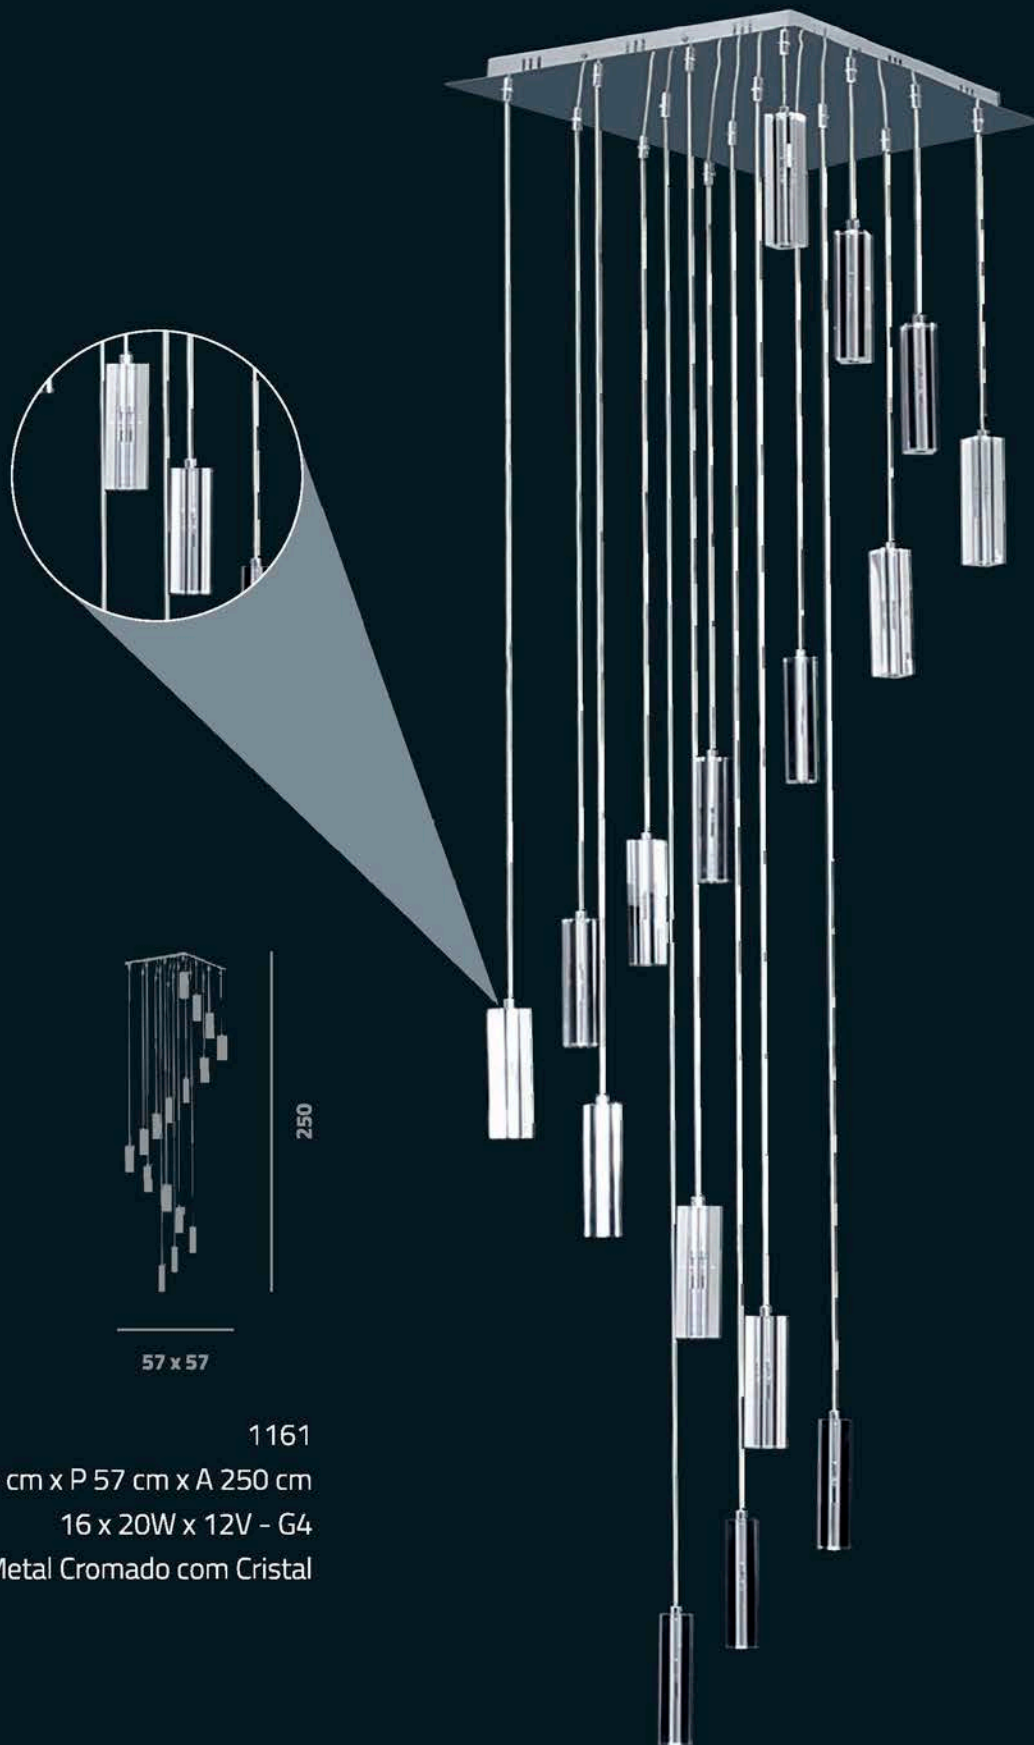

1161

L 57 cm x P 57 cm x A 250 cm

16 x 20W x 12V - G4

Metal Cromado com Cristal