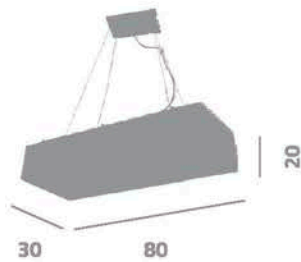

Metal Cromado com Cristal e Cúpula Silk

1108

L 80 cm x P 30 cm x A 20 cm

05 x 30W - E27 (econômica)

Inox Cromado com PVC Interno Brilhante

1109  
L 80 cm x P 30 cm x A 20 cm  
10 x 40W - G9  
Inox Cromado com Cristal