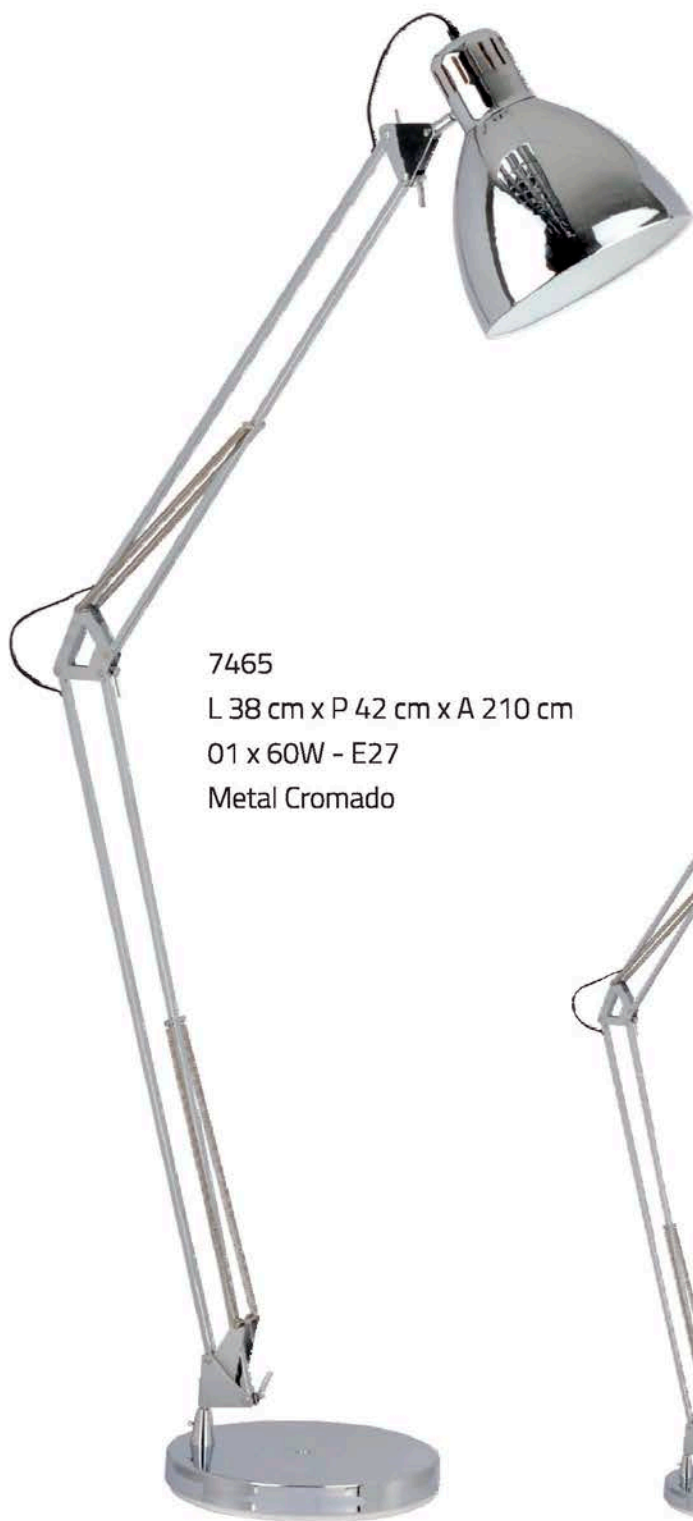

7464

L 28 cm x P 48 cm x A 62 cm

02 x 40W - E27

Metal com Pintura Madeira  
e Cúpula Tecido Preto  
com Acrílico  
Altura Regulável

7466

D 22 cm x A 135 cm

7467

D 30 cm x A 135 cm

01 x 60W - E27

Metal Cromado

7465

L 38 cm x P 42 cm x A 210 cm

01 x 60W - E27

Metal Cromado

7636

L 25 cm x P 32 cm x A 112 cm