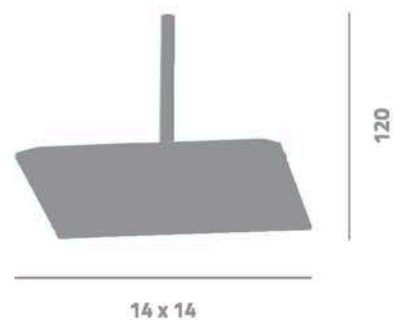

1012

L 14 cm x P 14 cm x A 120 cm

03 x 1W Super LED (Bivolt)

Metal cor Titânio,
Vidro Cristal e LED