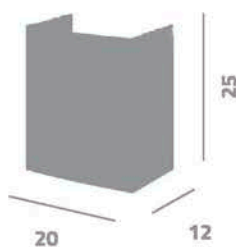

1100 - Plafon
L 40 cm x P 40 cm x A 15 cm
03 x 30W - E27 (econômica)

1101 - Plafon
L 60 cm x P 60 cm x A 15 cm
05 x 30W - E27 (econômica)

1102 - Pendente
L 40 cm x P 40 cm x A 15 cm
03 x 30W - E27 (econômica)

1103 - Pendente
L 60 cm x P 60 cm x A 15 cm
05 x 30W - E27 (econômica)

Inox Cromado com
PVC Interno Brilhante

1116 - Arandela
L 20 cm x P 12 cm x A 25 cm
01 x 30W - E27
Inox Cromado com PVC Interno Brilhante