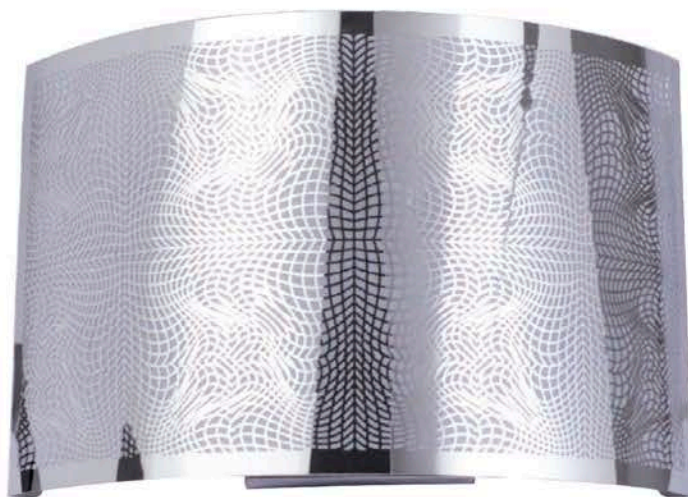

1110 - Plafon
D 40 cm x A 15 cm
03 x 30W - E27 (econômica)

1112 - Pendente
D 40 cm x A 15 cm
03 x 30W - E27 (econômica)

1111 - Plafon
D 60 cm x A 15 cm
05 x 30W - E27 (econômica)

1113 - Pendente
D 60 cm x A 15 cm
05 x 30W - E27 (econômica)

Inox Cromado com PVC Interno Brilhante

1114 - Arandela
L 30 cm x P 20 cm x A 09 cm
01 x 30W - E27
Inox Cromado com PVC Interno Branco