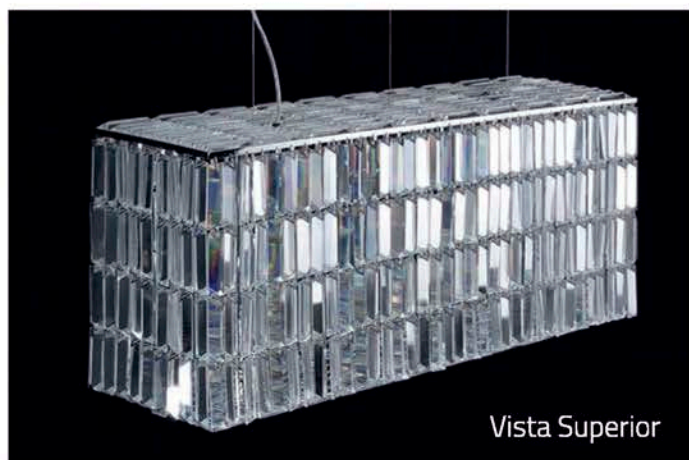

1012

L 14 cm x P 14 cm x A 120 cm

03 x 1W Super LED (Bivolt)

Metal cor Titânio,  
Vidro Cristal e LED

1011

D 15 cm x A 120 cm

03 x 1W Super LED (Bivolt)

Metal cor Titânio,  
Vidro Cristal e LED

1004  
 D 6,5 cm x A 120 cm  
 03 x 1W Super LED (Bivolt)  
 Metal Cromado com LED

1002  
 Luminária para Computador, Plug USB  
 com 4 portas USB e botão liga / desliga  
 L18 cm x P 18 cm x A 24 cm  
 01 x 1W Super LED  
 Metal e Plástico Preto

1058  
L 70 cm x P 18 cm x A 90 cm  
11 x 40W - G9  
Metal Cromado com Cristal

Vista Inferior

Vista Superior

1059

L 80 cm x P 23 cm x A 34-90 cm

08 x 40W - G9

Metal Cromado com Cristal

53