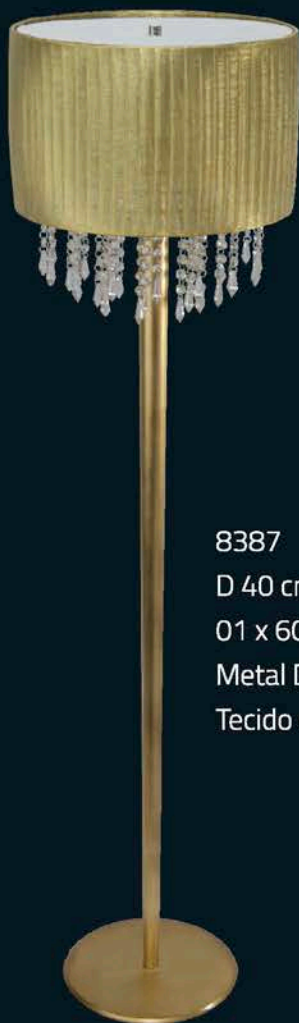

8387
D 40 cm x A 157 cm
01 x 60W - E27
Metal Dourado com
Tecido e Cristal