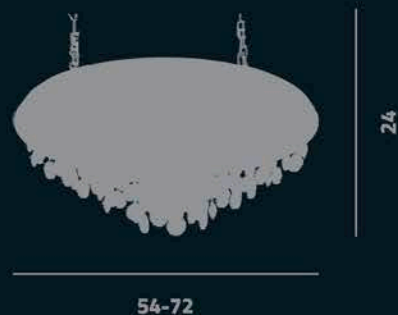

17,5

1066

D 40 cm x A 17,5 cm

04 x 40W - G9

Metal Cromado com Cristal

40

60 x 60

28

1124  
L 60 cm x P 60 cm x A 28 cm  
12 x 40W - G9  
Metal Cromado com Cristal

1125  
D 72 cm x A 24 cm  
10 x 40W - G9

1160  
D 54 cm x A 24 cm  
07 x 40W - G9

Metal Cromado com Cristal

50 x 25

90

1060

L 50 cm x P 25 cm x A 90 cm