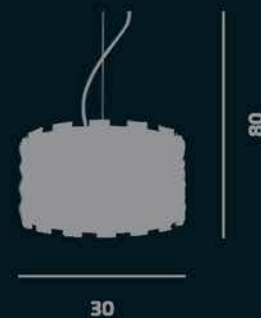

1079
D 30 cm x A 80 cm
04 x 40W - G9
Metal Branco com Cristal