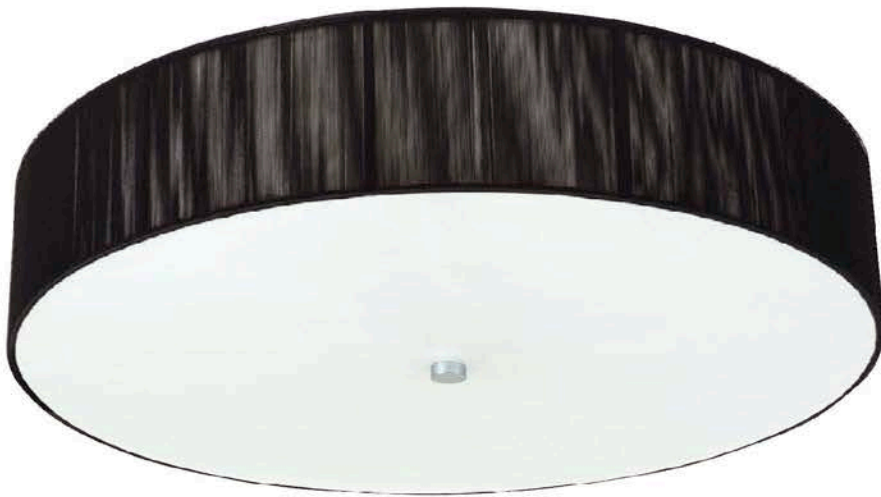

8203 - Prata
8204 - Preta
8205 - Vinho
L 60 cm x P 60 cm x A 12 cm
05 x 60W - E27

7673 - Preta
7674 - Prata
D 35 cm x A 12 cm
03 x 40W - E27

Metal com Tecido Silk
e Vidro Jateado