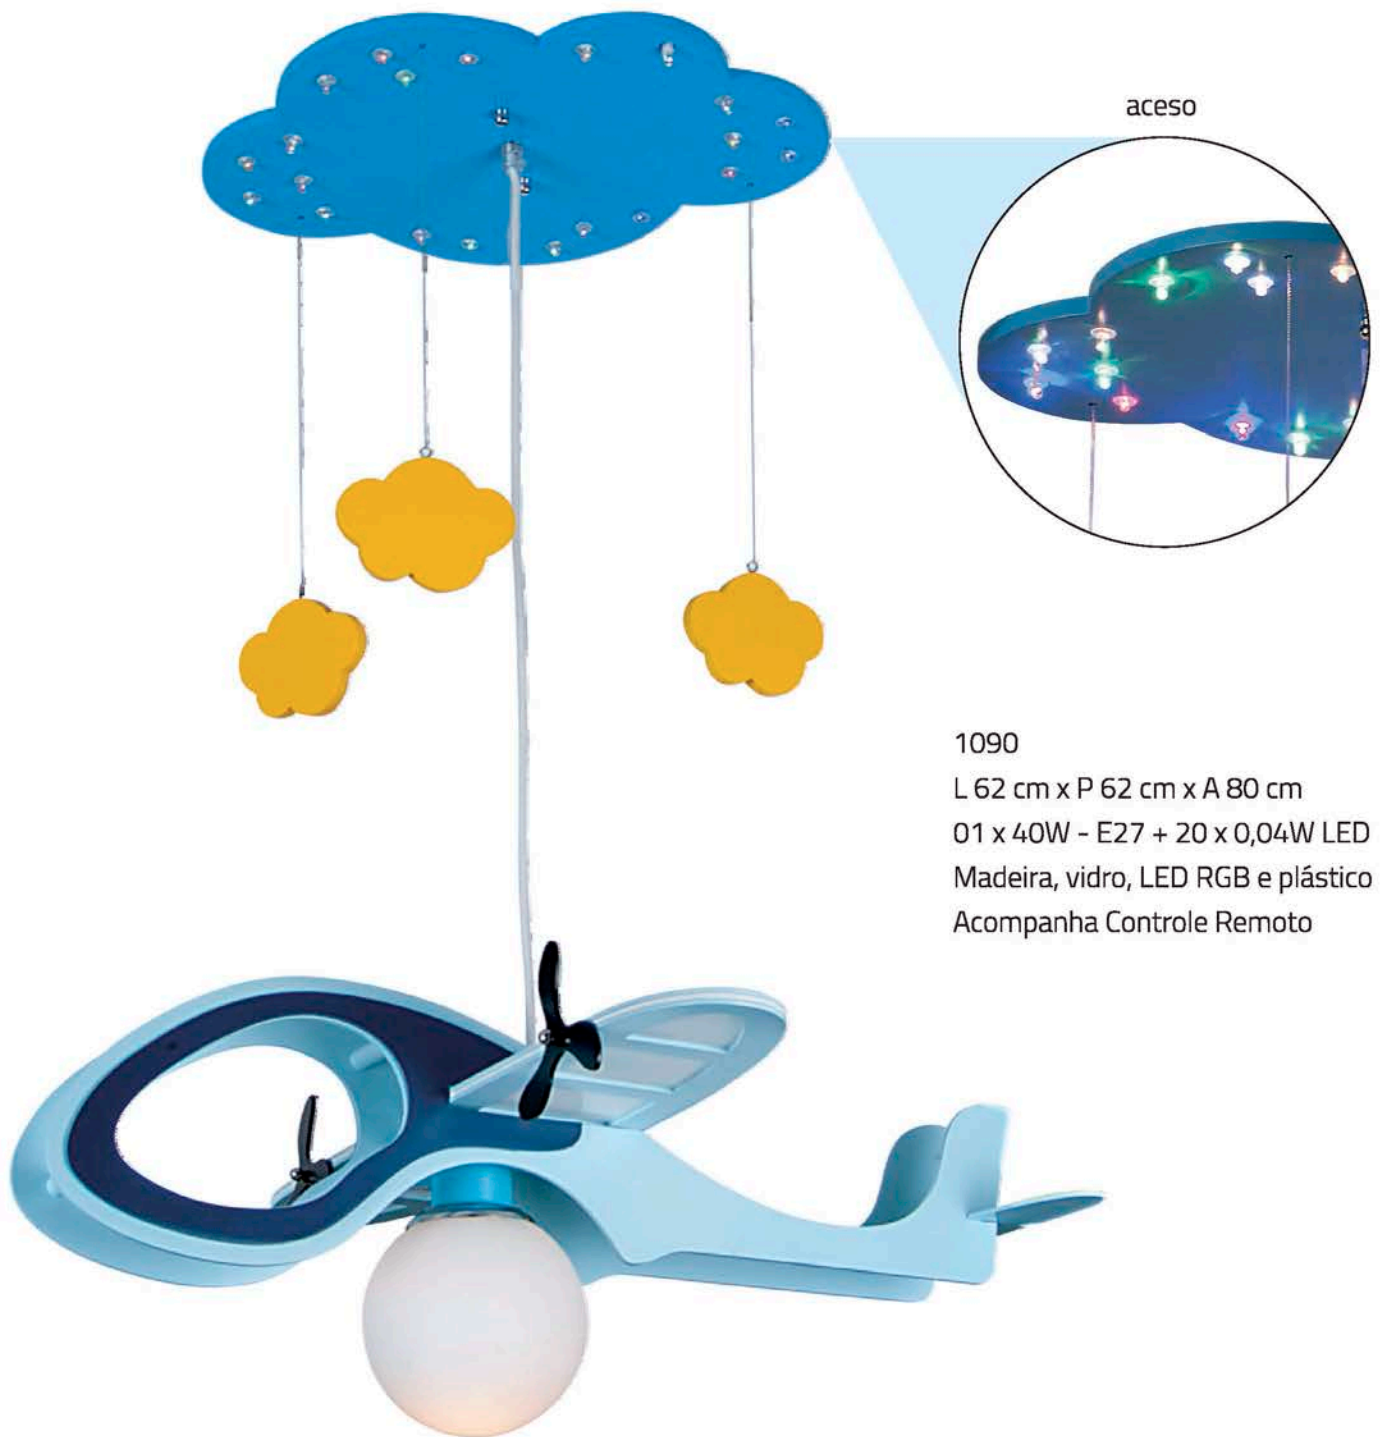

7461  
 D 10 cm x A 28 cm  
 01 x 40W - E14  
 Inox Escovado com  
 Vidro Jateado Interno

58 x 15

16

1096

L 58 cm x P 18 cm x A 16 cm

03 x 50W - GU10

Metal Rosa

15 x 11

12

1097

L 15 cm x P 11 cm x A 12 cm

01 x 50W - GU10

Metal Rosa

33 x 28

80

1086  
L 33 cm x P 28 cm x A 80 cm  
01 x 40W - E27  
Plástico Rosa

1087  
D 25 cm x A 40 cm  
01 x 40W - E27  
Plástico Rosa

25

40

80

1089

L 57 cm x P 18 cm x A 80 cm

02 x 40W - E14 + 01 x 50W - GU10

Metal Cromado, Vidro e Plástico