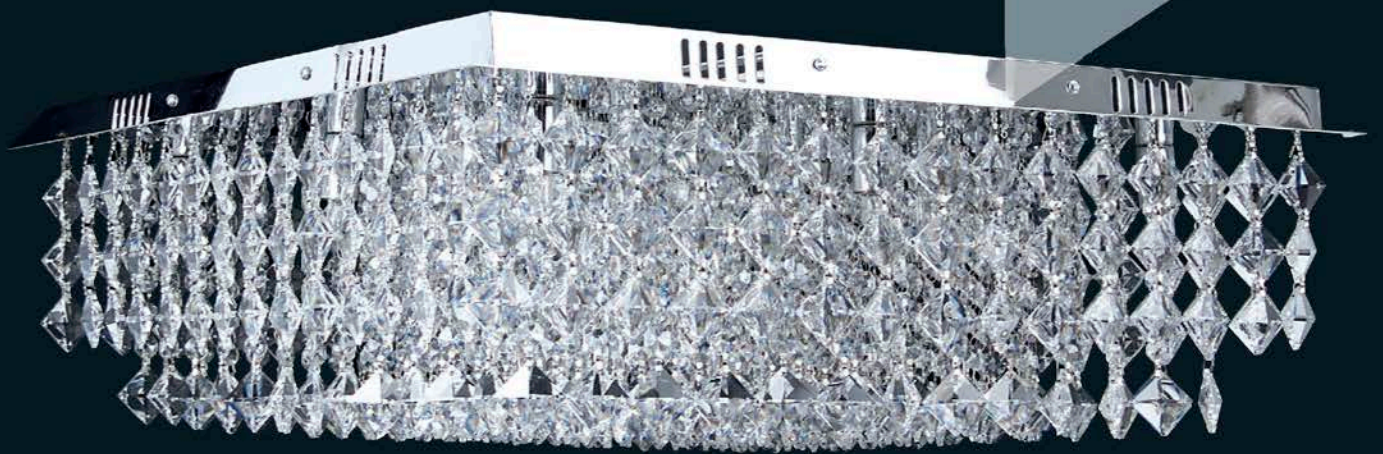

17,5

1066

D 40 cm x A 17,5 cm

04 x 40W - G9

Metal Cromado com Cristal

40

60 x 60

28