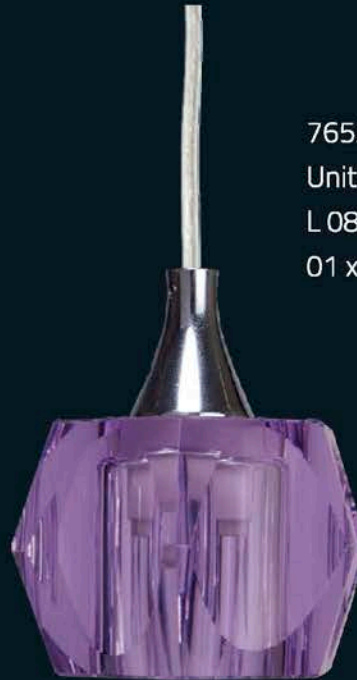

7652
Unitário
L 08 cm x P 06 cm x A 120 cm
01 x 40W - G9