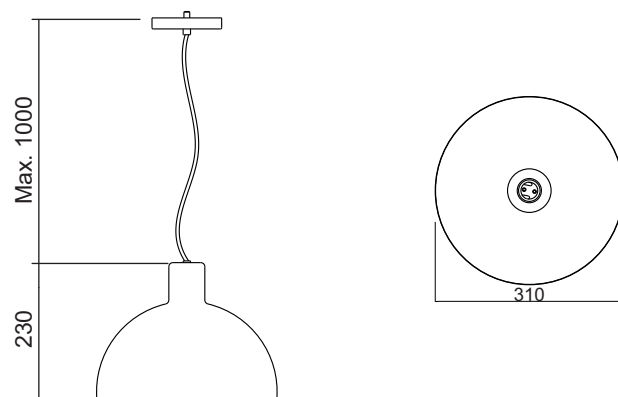

Pendente **PORANGA**

Produzido em alumínio.

Cabo: cristal brilhoso com ajuste de altura até 1m.

Acabamento: em pintura eletrostática poliéster

Ref: 18009 1 x E27 25W CFL Ø310 x 230

O produto é ideal para utilização de lâmpadas Bulbo A60 LED

Pendente **AISÓ**

Produzido em alumínio

Cabo: cristal brilhoso com ajuste de altura até 1m.

Acabamento: em pintura eletrostática poliéster

Ref: 18010 1 x E27 25W CFL Ø290 x 270