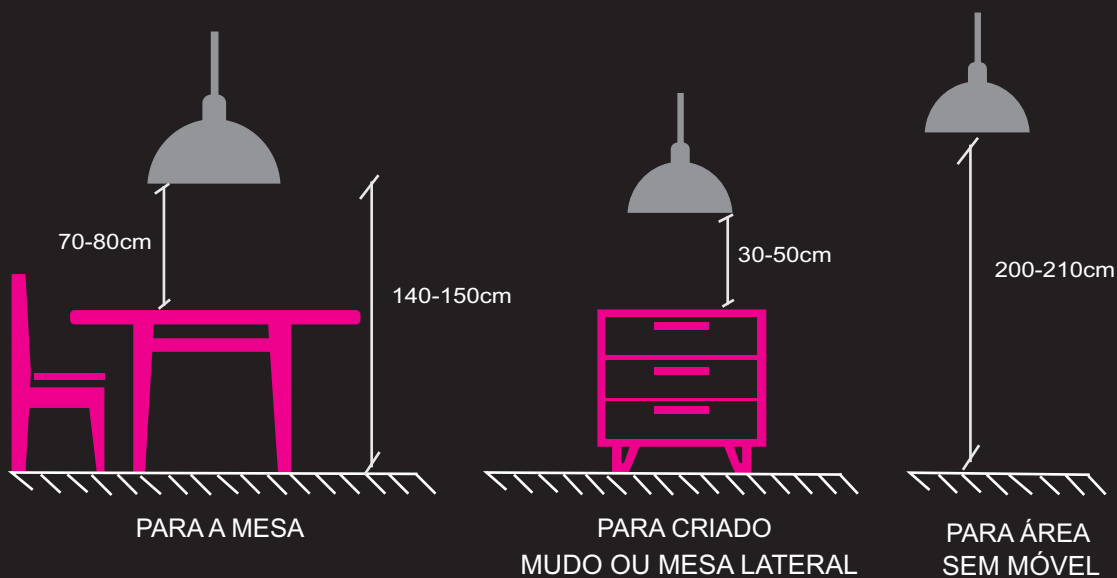

DICA

Bella Casa

QUAL A ALTURA IDEAL PARA O
PENDENTE?

BONIN®

ao alcance de todos