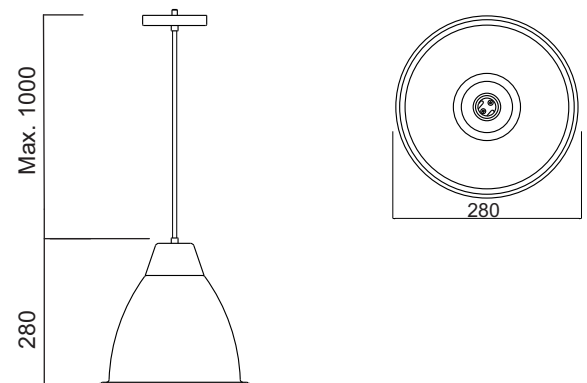

Cabo: cristal brilhoso com ajuste de altura até 1m.

Acabamento: em pintura eletrostática poliéster

Ref: 18002 1 x E27 25W CFL Ø280 x 280

Pendente **BAQUARA**

Produzido em alumínio.

Cabo: cristal brilhoso com ajuste de altura até 1m.