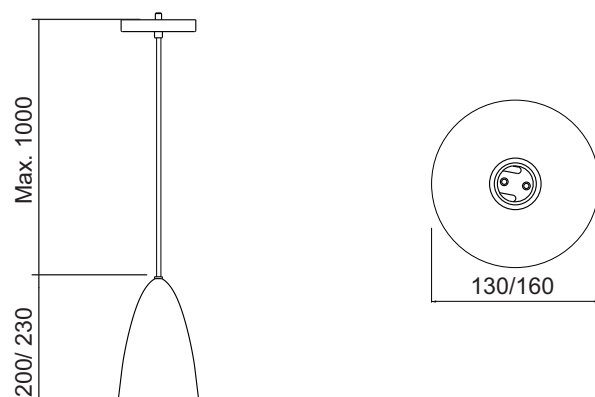

Pendente ANGA

Produzido em alumínio.

Cabo: cristal brilhoso com ajuste de altura até 1m.

Acabamento: em pintura eletrostática poliéster

Ref: 18011 1 x E27 25W CFL Ø130 x 200

Ref: 18012 1 x E27 25W CFL Ø160 x 230