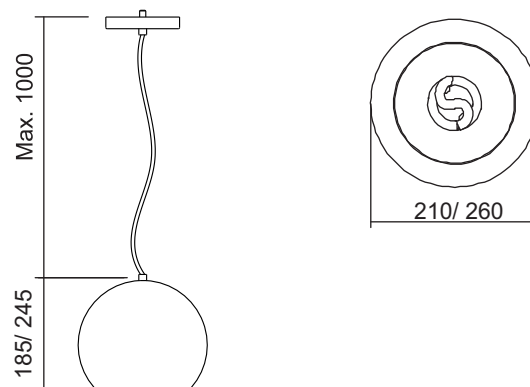

Cabo: cristal brilhoso com ajuste de altura até 1m.

Acabamento: em pintura eletrostática poliéster

Ref: 18002 1 x E27 25W CFL Ø280 x 280

Pendente **BAQUARA**

Produzido em alumínio.

Cabo: cristal brilhoso com ajuste de altura até 1m.

Acabamento: em pintura eletrostática poliéster

Ref: 18003 1 x E27 25W CFL Ø400 x 195

O produto é ideal para utilização de lâmpadas Bulbo A60 LED

Pendente **AWA**

Produzido em alumínio.

Cabo: cristal brilhoso com ajuste de altura até 1m.

Acabamento: em pintura eletrostática poliéster

Ref: 18004 1 x E27 25W CFL Ø210 x 185

Ref: 18005 1 x E27 25W CFL Ø260 x 245

Pendente **ARAM**

Produzido em alumínio.

Cabo: cristal brilhoso com ajuste de altura até 1m.