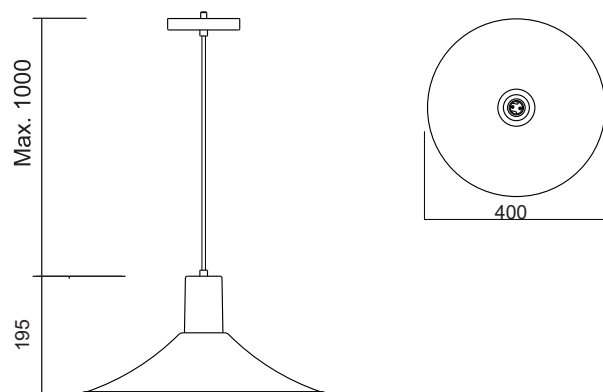

Pendente **BAQUARA**

Produzido em alumínio.

Cabo: cristal brilhoso com ajuste de altura até 1m.

Acabamento: em pintura eletrostática poliéster

Ref: 18003 1 x E27 25W CFL Ø400 x 195

O produto é ideal para utilização de lâmpadas Bulbo A60 LED

Pendente **AWA**

Produzido em alumínio.

Cabo: cristal brilhoso com ajuste de altura até 1m.

Acabamento: em pintura eletrostática poliéster

Ref: 18004 1 x E27 25W CFL Ø210 x 185

Ref: 18005 1 x E27 25W CFL Ø260 x 245