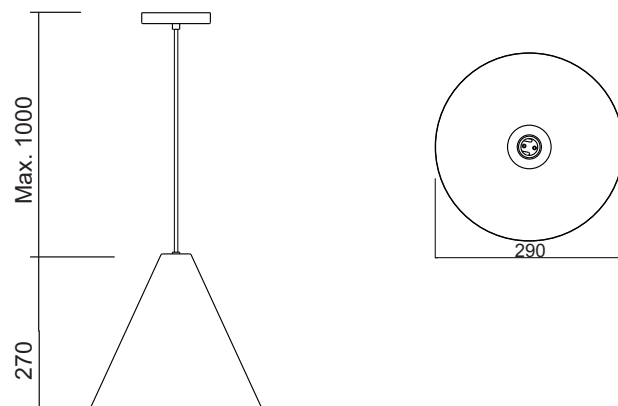

Pendente **PORANGA**

Produzido em alumínio.

Cabo: cristal brilhoso com ajuste de altura até 1m.

Acabamento: em pintura eletrostática poliéster

Ref: 18009 1 x E27 25W CFL Ø310 x 230

O produto é ideal para utilização de lâmpadas Bulbo A60 LED

Pendente **AISÓ**

Produzido em alumínio

Cabo: cristal brilhoso com ajuste de altura até 1m.

Acabamento: em pintura eletrostática poliéster

Ref: 18010 1 x E27 25W CFL Ø290 x 270