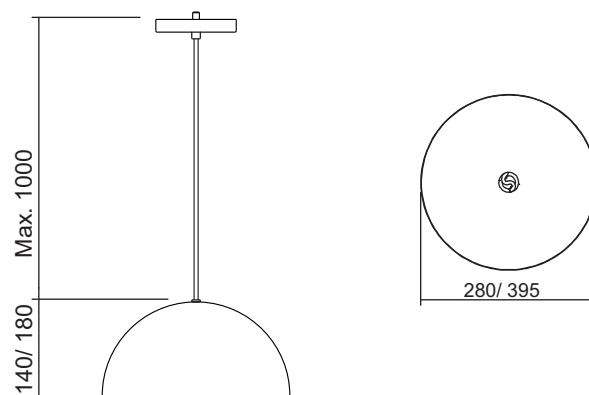

Pendente **ARAM**

Produzido em alumínio.

Cabo: cristal brilhoso com ajuste de altura até 1m.

Acabamento: em pintura eletrostática poliéster

Ref: 18006 1 x E27 25W CFL Ø280 x 140

Ref: 18007 1 x E27 25W CFL Ø395 x 180

O produto é ideal para utilização de lâmpadas Bulbo A60 LED

Pendente **PORÃ**

Produzido em alumínio.

Cabo: cristal brilhoso com ajuste de altura até 1m.

Acabamento: em pintura eletrostática poliéster

Ref: 18008 1 x E27 25W CFL Ø240 x 180