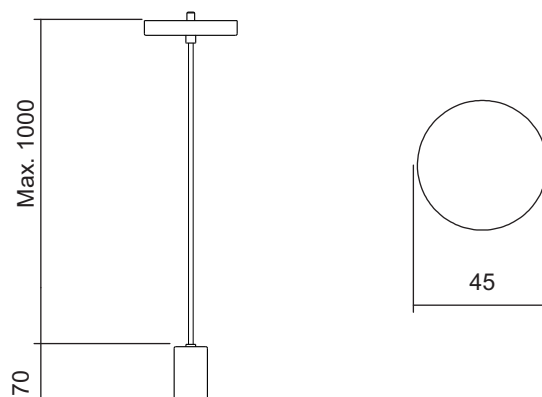

Pendente **UANÁ**

Produzido em alumínio.

Cabo: na cor do produto com ajuste de altura até 1m.

Acabamento: em pintura eletrostática poliéster

Ref: 18014 1 x E27 25W CFL Ø45 x 70

O produto é ideal para utilização de lâmpadas Bulbo A60 LED

Pendente **MIRÃ**

Produzido em alumínio.

Cabo: cristal brilhoso com ajuste de altura até 1m.

Acabamento: em pintura eletrostática poliéster

Ref: 18015 1 x E27 25W CFL Ø152 x 160