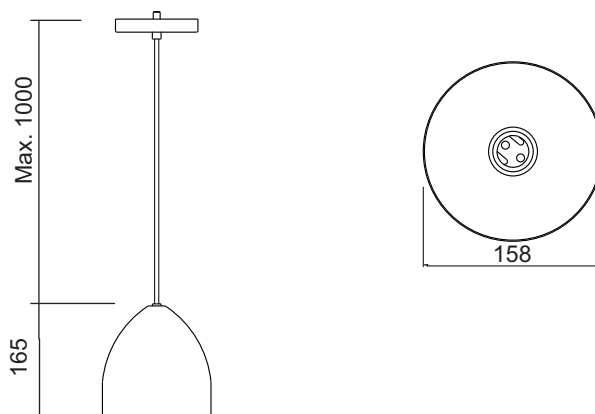

Pendente ANGA

Produzido em alumínio.

Cabo: cristal brilhoso com ajuste de altura até 1m.

Acabamento: em pintura eletrostática poliéster

Ref: 18011 1 x E27 25W CFL Ø130 x 200

Ref: 18012 1 x E27 25W CFL Ø160 x 230

O produto é ideal para utilização de lâmpadas Bulbo A60 LED

Pendente APEPU

Produzido em alumínio.

Cabo: cristal brilhoso com ajuste de altura até 1m.

Acabamento: em pintura eletrostática poliéster

Ref: 18013 1 x E27 25W CFL Ø158 x 165