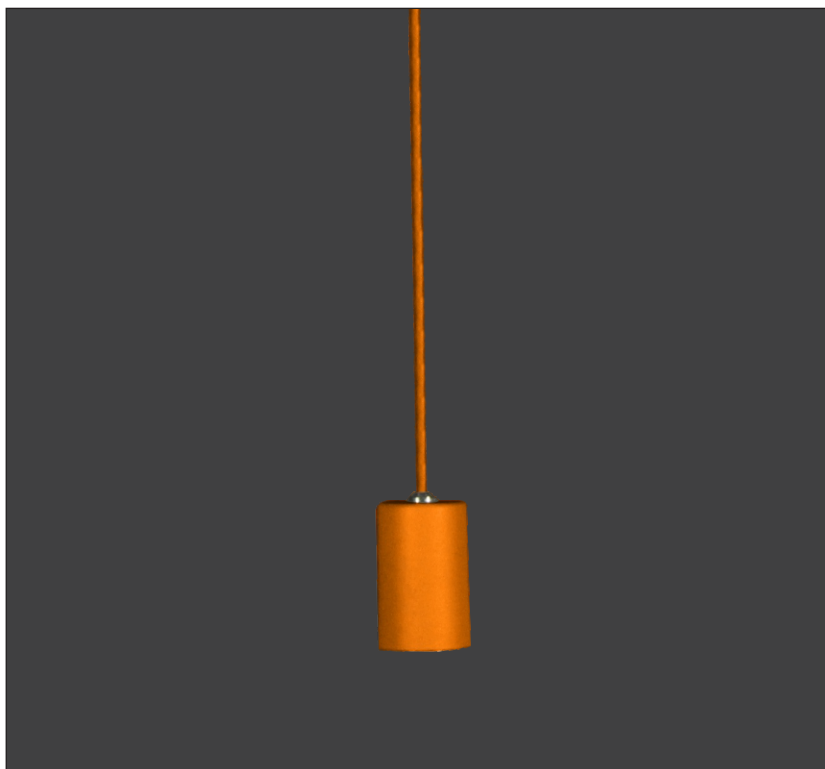

Acabamento: em pintura eletrostática poliéster

Ref: 18009 1 x E27 25W CFL Ø310 x 230

O produto é ideal para utilização de lâmpadas Bulbo A60 LED

Pendente **AISÓ**

Produzido em alumínio

Cabo: cristal brilhoso com ajuste de altura até 1m.

Acabamento: em pintura eletrostática poliéster

Ref: 18010 1 x E27 25W CFL Ø290 x 270

Pendente ANGA

Produzido em alumínio.

Cabo: cristal brilhoso com ajuste de altura até 1m.

Acabamento: em pintura eletrostática poliéster

Ref: 18011 1 x E27 25W CFL Ø130 x 200

Ref: 18012 1 x E27 25W CFL Ø160 x 230

O produto é ideal para utilização de lâmpadas Bulbo A60 LED

Pendente APEPU

Produzido em alumínio.

Cabo: cristal brilhoso com ajuste de altura até 1m.

Acabamento: em pintura eletrostática poliéster

Ref: 18013 1 x E27 25W CFL Ø158 x 165

Pendente **UANÁ**

Produzido em alumínio.

Cabo: na cor do produto com ajuste de altura até 1m.

Acabamento: em pintura eletrostática poliéster