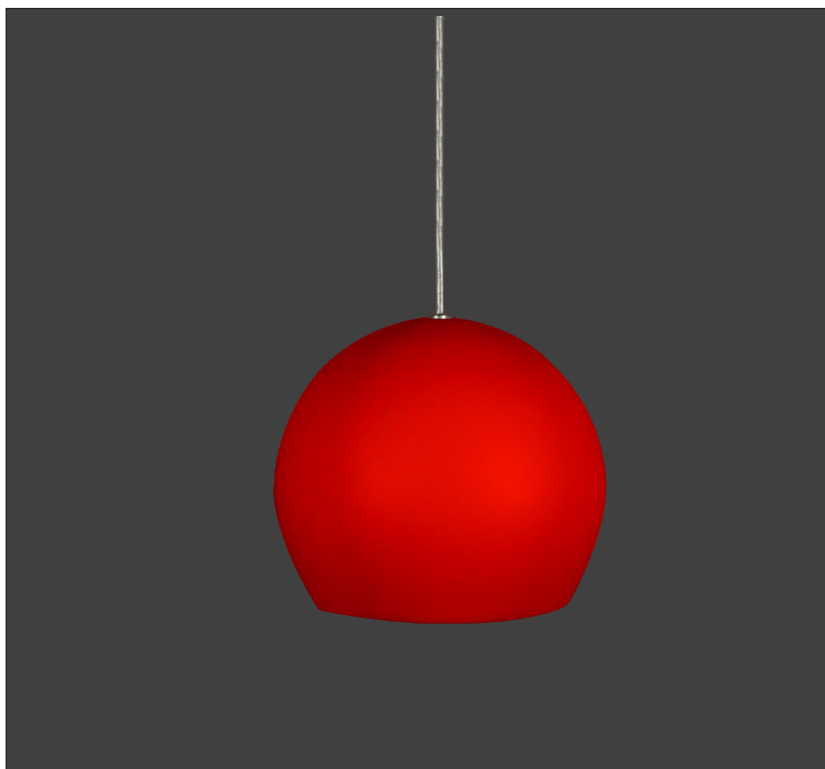

Obs.Ref 18003 e 18014 a cor interna sera igual a cor externa

Características principais:

Emitte uma iluminação direcionada: ideal para mesas de jantar, bancadas tipo bar, criado mudo e mesas laterais.

Instruções de uso e manutenção:

Acabamento: em pintura eletrostática poliéster

Ref: 18000 1 x E27 25W CFL Ø310 x 300

Ref: 18001 1 x E27 25W CFL Ø425 x 400

O produto é ideal para utilização de lâmpadas Bulbo A60 LED

Pendente **TORIBA**

Produzido em alumínio.

Cabo: cristal brilhoso com ajuste de altura até 1m.

Acabamento: em pintura eletrostática poliéster

Ref: 18002 1 x E27 25W CFL Ø280 x 280

Pendente **BAQUARA**

Produzido em alumínio.

Cabo: cristal brilhoso com ajuste de altura até 1m.

Acabamento: em pintura eletrostática poliéster

Ref: 18003 1 x E27 25W CFL Ø400 x 195

O produto é ideal para utilização de lâmpadas Bulbo A60 LED

Pendente **AWA**

Produzido em alumínio.

Cabo: cristal brilhoso com ajuste de altura até 1m.