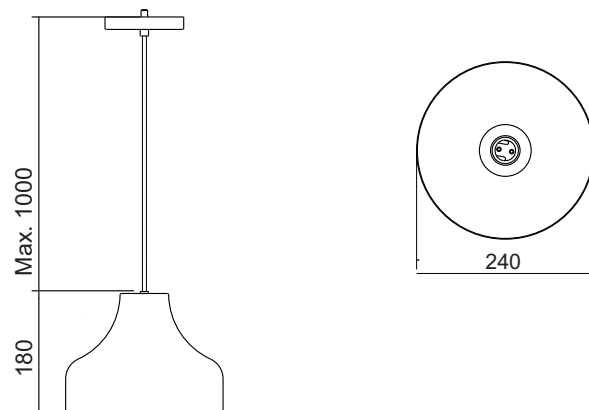

Pendente **ARAM**

Produzido em alumínio.

Cabo: cristal brilhoso com ajuste de altura até 1m.

Acabamento: em pintura eletrostática poliéster

Ref: 18006 1 x E27 25W CFL Ø280 x 140

Ref: 18007 1 x E27 25W CFL Ø395 x 180

O produto é ideal para utilização de lâmpadas Bulbo A60 LED

Pendente **PORÃ**

Produzido em alumínio.

Cabo: cristal brilhoso com ajuste de altura até 1m.

Acabamento: em pintura eletrostática poliéster

Ref: 18008 1 x E27 25W CFL Ø240 x 180