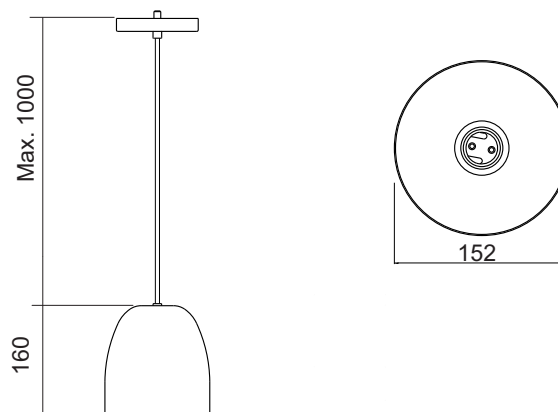

Pendente **UANÁ**

Produzido em alumínio.

Cabo: na cor do produto com ajuste de altura até 1m.

Acabamento: em pintura eletrostática poliéster

Ref: 18014 1 x E27 25W CFL Ø45 x 70

O produto é ideal para utilização de lâmpadas Bulbo A60 LED

Pendente **MIRÃ**

Produzido em alumínio.

Cabo: cristal brilhoso com ajuste de altura até 1m.

Acabamento: em pintura eletrostática poliéster

Ref: 18015 1 x E27 25W CFL Ø152 x 160