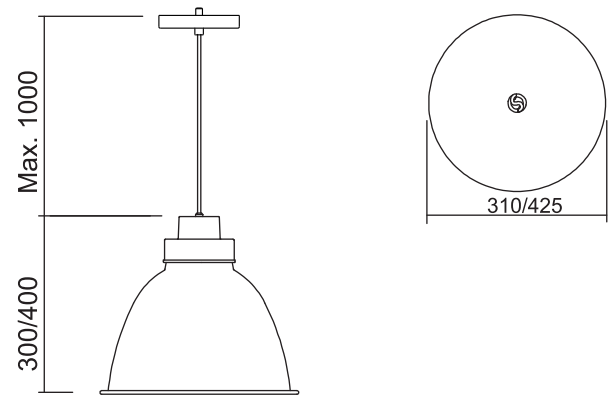

Pendente **BATARRA**

Produzido em alumínio.

Cabo: cristal brilhoso com ajuste de altura até 1m.

Acabamento: em pintura eletrostática poliéster

Ref: 18000 1 x E27 25W CFL Ø310 x 300

Ref: 18001 1 x E27 25W CFL Ø425 x 400