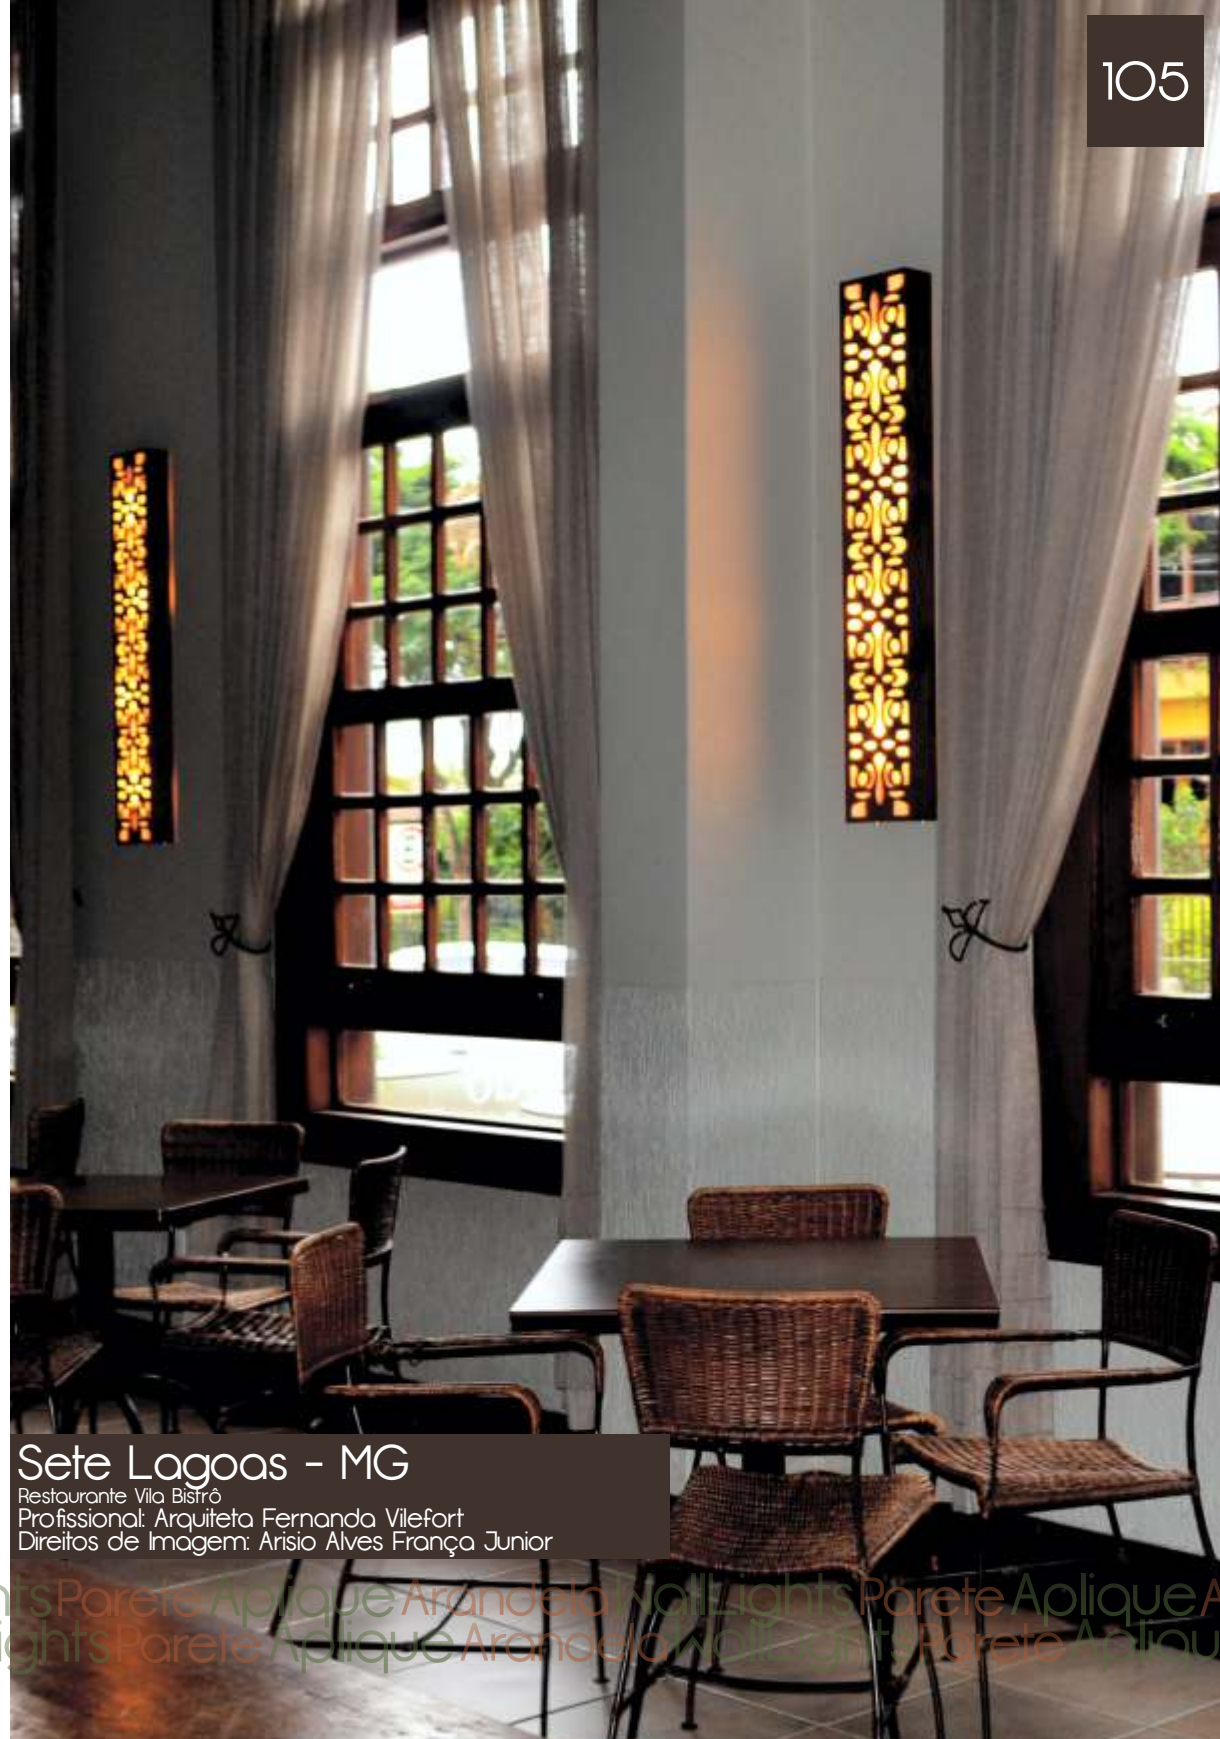

E-27 Econômica 25W	2
	4

Sete Lagoas - MG

Restaurante Vila Bistrô  
Profissional: Arquiteta Fernanda Vilefort  
Direitos de Imagem: Arisio Alves França Junior

Arandela Wall Lights Parete Applique Arandela Wall Lights Parete Applique Arandela Wall Lights Parete Applique Arandela Wall Lights Parete Applique Arandela Wall Lights Parete Applique