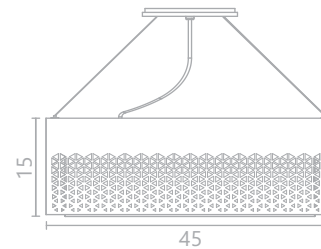

Ref.	L	A	P
1206	35	15	35
1207	45	15	45
1208	55	15	55
1209	65	15	65

E-27
Económica 25W