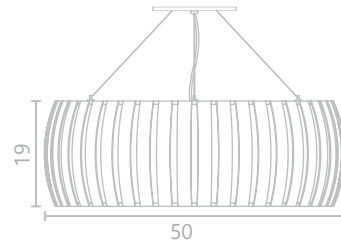

Ref.	D	A	E-27 Económica 25W
1097	21	34	1
1098	24	70	1
1099	27	100	1

Marsala

Ref.	D	A	E-27 Económica 25W
1110	50	19	4
1111	60	19	4
1112	70	19	6
1113	80	19	7
1114	90	19	7

**Copa Piet**  
 Profissional: Arquiteta Mônica Monteiro  
 Direitos de Imagem: Elton Peixoto Rocha