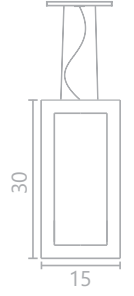

4X E-27  
Económica 25W

Louro Freijó

Ref. 1215  
L - 125 cm  
A - 20 cm  
P - 40 cm

4X E-27  
Económica 25W

Ref. 810  
L - 15 cm  
A - 30 cm  
P - 15 cm

1X E-27  
Económica 25W

Ref. 615  
L - 15 cm  
A - 30 cm  
P - 15 cm