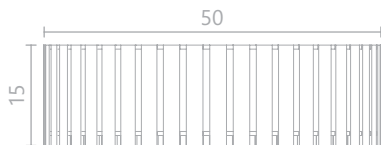

Rosa Chá

Ref.	D	A	E-27 Económica 25W
5038	50	15	4
5039	60	15	4
5040	70	15	6
5041	80	15	7
5042	90	15	7

Ref. 5044  
D - 50 cm  
A - 18 cm

4X E-27  
Económica 25W

Ref.	D	A	E-27 Económica 25W
5033	50	15	4
5034	60	15	4
5035	70	15	6
5036	80	15	7
5037	90	15	7