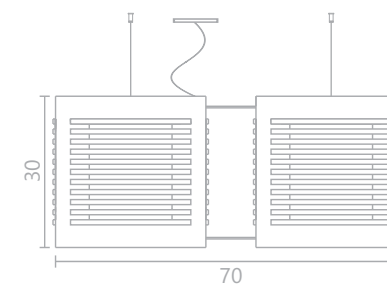

Ref. 120
L - 70 cm
A - 30 cm
P - 30 cm
2X E-27
Económica 25W