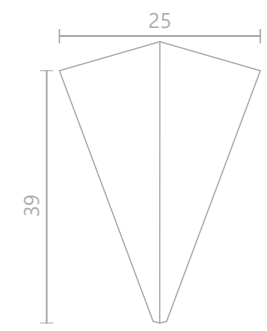

Ref. 467
L - 25 cm
A - 39 cm
P - 8,5 cm