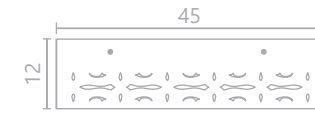

Ref.	L	A	P	E-27 Económica 25W
352	35	12	35	2
499	45	12	45	3
5019	55	12	55	4