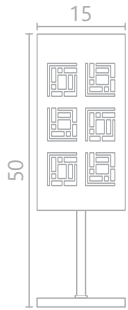

Ref.	L	A	P	1
7005	15	50	15	1
7006	19	50	19	1