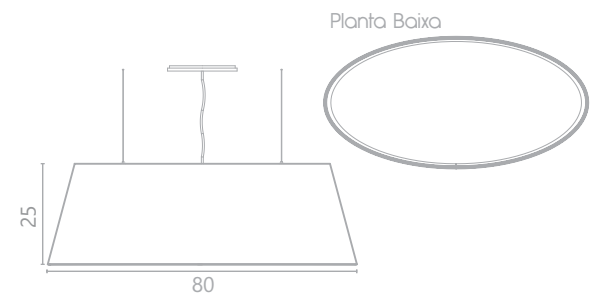

Ref. 1218A
L - 80 cm
A - 25 cm
P - 40 cm
6X E-27
Económica 25W