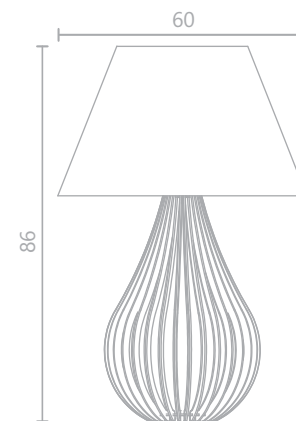

Ref.	D	A	E-27 Econômica 25W
7022/S	60	86	1
7022/M	60	86	1