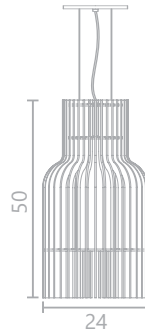

Ref. 1137
D - 24 cm
A - 50 cm
1X E-27
Econômica 25W