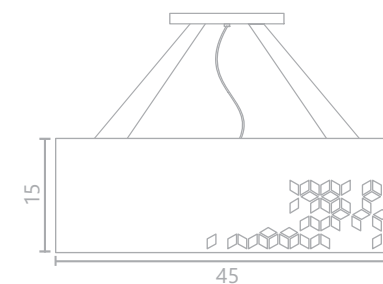

Ref. 1018  
L - 10 cm  
A - 40 cm  
P - 10 cm

1X E-27  
Económica 25W

Ref.	L	A	P	E-27 Económica 25W
1129	35	15	35	2
1009	45	15	45	3
1010	55	15	55	4
1011	65	15	55	4

Ref. 1210  
L - 50 cm  
A - 8 cm  
P - 50 cm  
Placa de LED