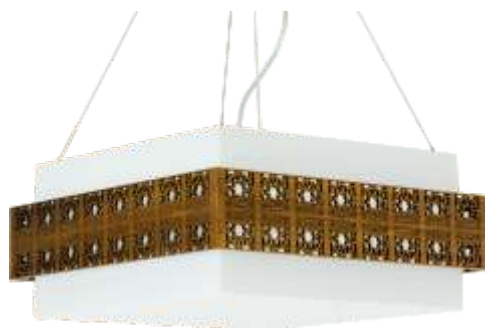

Ref.	L	A	P
1120	35	21	35
1063	45	21	45
1064	55	21	55

E-27
Económica 25W