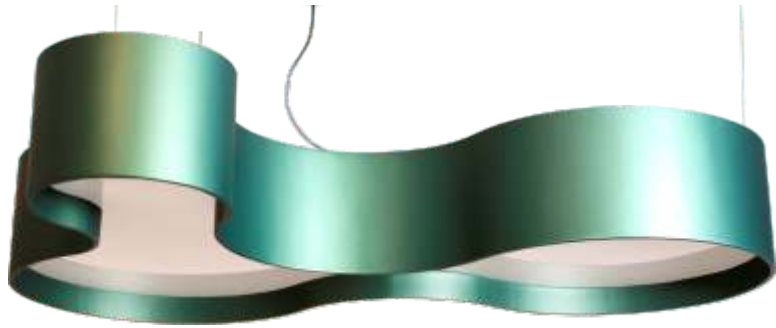

Ref. 1200  
 L - 120 cm  
 A - 20 cm  
 P - 107 cm

9X E-27  
 Econômica 25W

Sala de Jantar

Profissional: Arquiteta Sara Bevilaqua Hister  
 Direitos de Imagem: ACCORD Iluminação

**Sala de Jantar**  
 Esphera Arquitetura  
 Profissionais: Arquiteta Estér Kloss e Helaine G. Pinterich  
 Direitos de Imagem: Raquel Lima