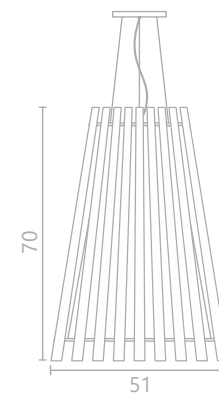

Ref.	D	A	E-27 Económica 25W
1097	21	34	1
1098	24	70	1
1099	27	100	1

Marsala

Ref.	D	A	E-27 Económica 25W
1110	50	19	4
1111	60	19	4
1112	70	19	6
1113	80	19	7
1114	90	19	7

**Copa Piet**  
 Profissional: Arquiteta Mônica Monteiro  
 Direitos de Imagem: Elton Peixoto Rocha