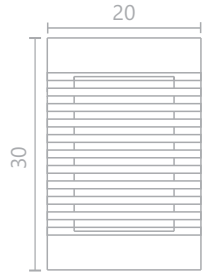

Ref. 440
L - 20 cm
A - 30 cm
P - 8,5 cm