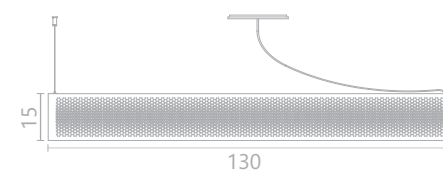

E-27  
Económica 25W

Ref. 1205  
L - 130 cm  
A - 15 cm  
P - 9,5 cm  
1X LED Tubular

Ref. 110  
L - 30 cm  
A - 70 cm  
P - 30 cm  
2X E-27  
Económica 25W

Ref.	L	A	P	E-27 Económica 25W
103	15	30	15	1
104	15	20	15	1
801	19	30	19	1