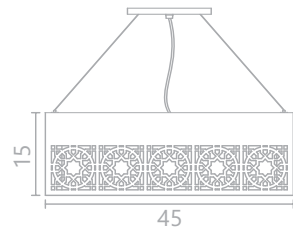

### Sala de Jantar

Profissional: Arquiteta Sara Bevilaqua Hister  
Direitos de Imagem: Accord Iluminação

Marsala

Ref. 116  
D - 12 cm  
A - 30 cm

1X E-27  
Econômica 25W

Pendente Pendant Suspensionsi Colgantes Pendente Pendant  
tes Pendente Pendant Suspensionsi Colgantes Pendente Pend