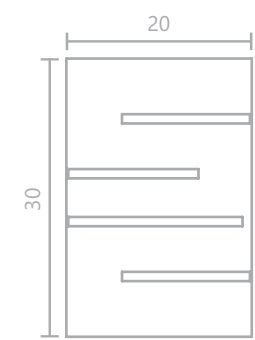

Ref. 4060
L - 20 cm
A - 30 cm
P - 8,5 cm
2X E-27
Económica 25W