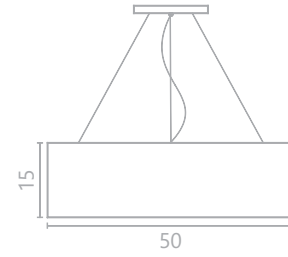

Ref. 231
D - 50 cm
A - 15 cm

Ref.	D	A	4X E-27 Económica 25W
231	50	15	4