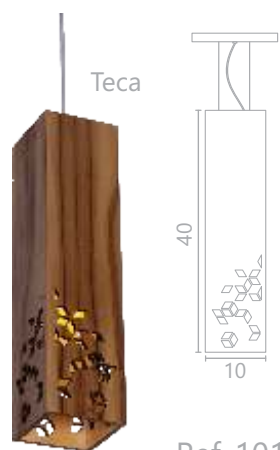

Ref. 1018  
L - 10 cm  
A - 40 cm  
P - 10 cm

1X E-27  
Económica 25W

Ref.	L	A	P	E-27 Económica 25W
1129	35	15	35	2
1009	45	15	45	3
1010	55	15	55	4
1011	65	15	55	4

Ref. 1210  
L - 50 cm  
A - 8 cm  
P - 50 cm  
Placa de LED