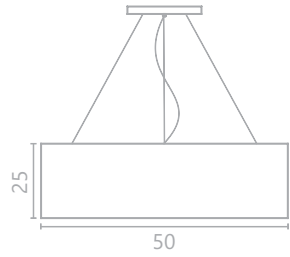

Ref.	D	A	E-27 Económica 25W
214	40	18	2
202	50	25	4
206	60	25	4