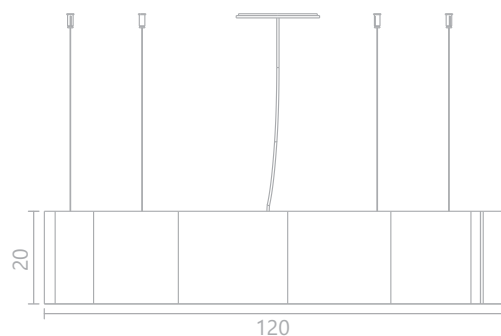

Ref. 1200  
 L - 120 cm  
 A - 20 cm  
 P - 107 cm

9X E-27  
 Econômica 25W

Sala de Jantar

Profissional: Arquiteta Sara Bevilaqua Hister  
 Direitos de Imagem: ACCORD Iluminação

**Sala de Jantar**  
 Esphera Arquitetura  
 Profissionais: Arquiteta Estér Kloss e Helaine G. Pinterich  
 Direitos de Imagem: Raquel Lima