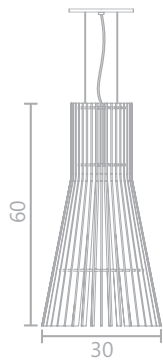

Ref. 1138
D - 30 cm
A - 60 cm
1X E-27
Econômica 25W