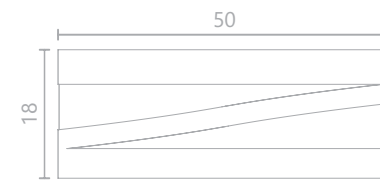

Ref. 5044
D - 50 cm
A - 18 cm

4X E-27
Económica 25W