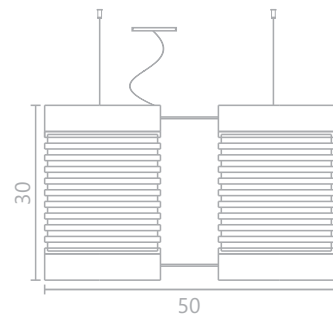

Ref. 804
L - 50 cm
A - 30 cm
P - 19 cm
2X E-27
Econômica 25W

Ref.	L	A	P	E-27 Econômica 25W
601	15	30	15	1
802	19	30	19	1