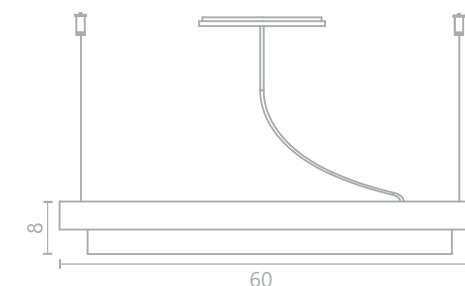

Ref. 1018  
L - 10 cm  
A - 40 cm  
P - 10 cm

1X E-27  
Económica 25W

Ref.	L	A	P	E-27 Económica 25W
1129	35	15	35	2
1009	45	15	45	3
1010	55	15	55	4
1011	65	15	55	4

Ref. 1210  
L - 50 cm  
A - 8 cm  
P - 50 cm  
Placa de LED