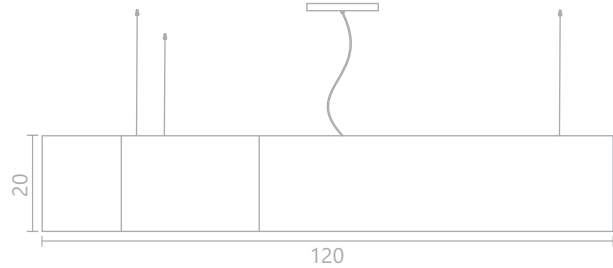

Ref.	L	A	P	E-27 Econômica 25W
1216	80	20	66	7
263	120	20	87	9

Pendente Pendant Suspensionsi Colgantes Pendente Pendant Suspensionsi Colgantes Pendente Pendant
tes Pendente Pendant suspensionsi Colgantes Pendente Pendant Suspensionsi Colgantes Pendente Pend