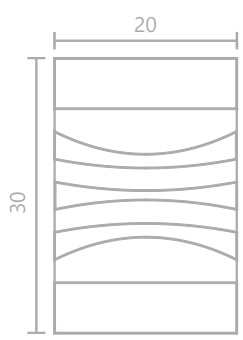

Ref. 449
L - 20 cm
A - 30 cm
P - 8,5 cm
2X E-27
Económica 25W