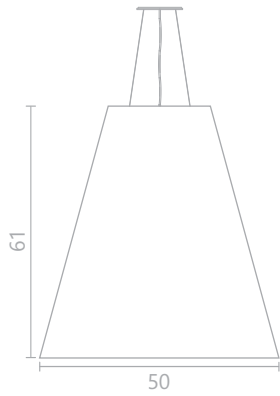

Ref. 1146
D - 50 cm
A - 61 cm

Pendente Pendant Sospensioni Colgantes Pendente
tes Pendente Pendant Sospensioni Colgantes Pende