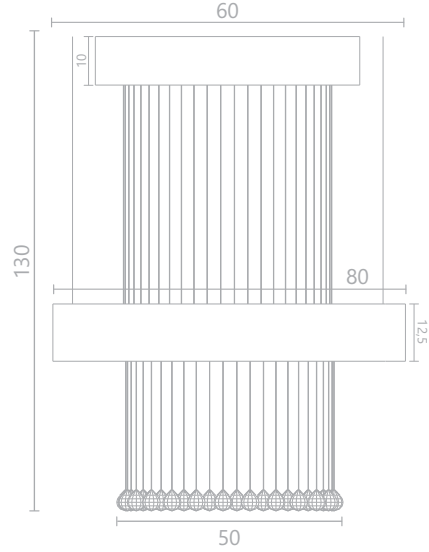

Ref. 1198  
 D - 80 cm  
 A - 130 cm  
 4X Gu10 LED  
 5W  
 Placa de LED

Pendente Pendant Suspensionsi Colgantes Pendente Pendant Suspensionsi Colgantes Pendente Pendant  
 tes Pendente Pendant Suspensionsi Colgantes Pendente Pendant Suspensionsi Colgantes Pendente Pendo