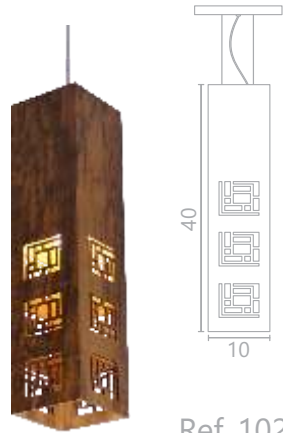

Ref. 1022
L - 10 cm
A - 40 cm
P - 10 cm

1X E-27
Económica 25W