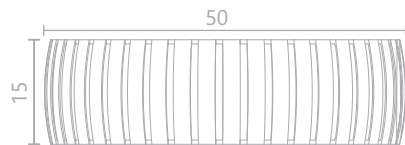

Rosa Chá

Ref.	D	A	E-27 Económica 25W
5038	50	15	4
5039	60	15	4
5040	70	15	6
5041	80	15	7
5042	90	15	7

Ref. 5044  
D - 50 cm  
A - 18 cm

4X E-27  
Económica 25W

Ref.	D	A	E-27 Económica 25W
5033	50	15	4
5034	60	15	4
5035	70	15	6
5036	80	15	7
5037	90	15	7