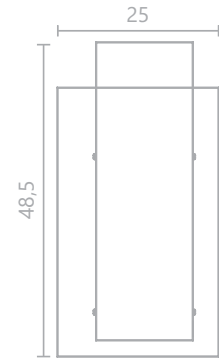

Ref. 431  
L - 25 cm  
A - 55 cm  
P - 11 cm

Ref. 427  
L - 25 cm  
A - 48,5 cm  
P - 11 cm

Ref. 429  
L - 23 cm  
A - 46 cm  
P - 11 cm

Ref. 439  
L - 15 cm  
A - 55 cm  
P - 9,5 cm  
2X E-27  
Económica 25W