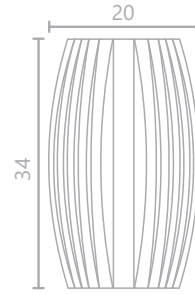

Ref. 440  
L - 20 cm  
A - 30 cm  
P - 8,5 cm

Ref. 420  
L - 17 cm  
A - 27 cm  
P - 11 cm

Ref.	L	A	P	E-27 Económica 25W
471	20	50	8,5	3
472	20	90	8,5	3
470	20	120	8,5	4

Ref. 430  
L - 15 cm  
A - 30 cm  
P - 16 cm

Ref. 4014  
L - 20 cm  
A - 34 cm  
P - 14 cm