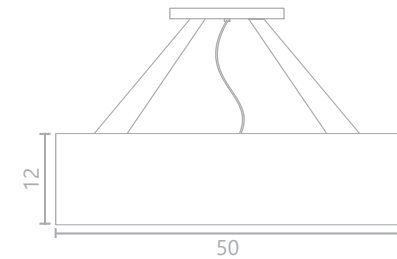

Ref. 1211  
L - 60 cm  
A - 8 cm  
P - 30 cm  
Placa de LED

Ref.	L	A	P		
1026	40	12	40		3
235	50	12	50		4
1027	60	12	60		4

Ref.	L	A	P		
274	40	12	40		3
275	50	12	50		4
276	60	12	60		4

Ref.	L	A	P		
265	40	12	40		3
239	50	12	50		4
266	60	12	60		4