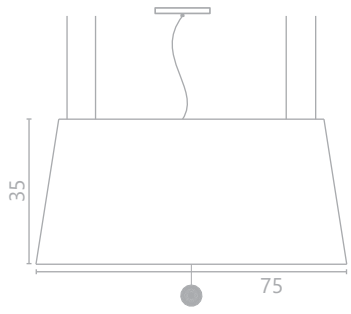

Ref. 255C
D - 75 cm
A - 35 cm
4X E-27
Económica 25W

Pendente Pendant Suspensionsi Colgantes Pendente Pendant Suspensionsi Colgantes Pendente Pendant
tes Pendente Pendant Suspensionsi Colgantes Pendente Pendant Suspensionsi Colgantes Pendente Pendo