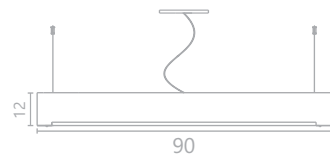

Ref. 477
L - 90 cm
A - 12 cm
P - 20 cm

4X E-27
Económica 25W