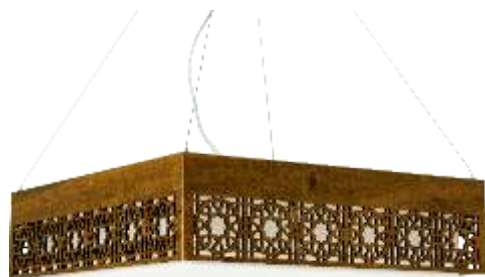

### Sala de Jantar

Profissional: Arquiteta Sara Bevilaqua Hister  
Direitos de Imagem: Accord Iluminação

Marsala

Ref. 116  
D - 12 cm  
A - 30 cm

1X E-27  
Econômica 25W

Pendente Pendant Suspensionsi Colgantes Pendente Pendant  
tes Pendente Pendant Suspensionsi Colgantes Pendente Pend