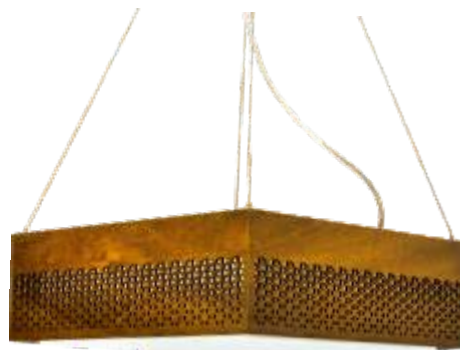

Ref.	L	A	P
1206	35	15	35
1207	45	15	45
1208	55	15	55
1209	65	15	65

E-27
Económica 25W